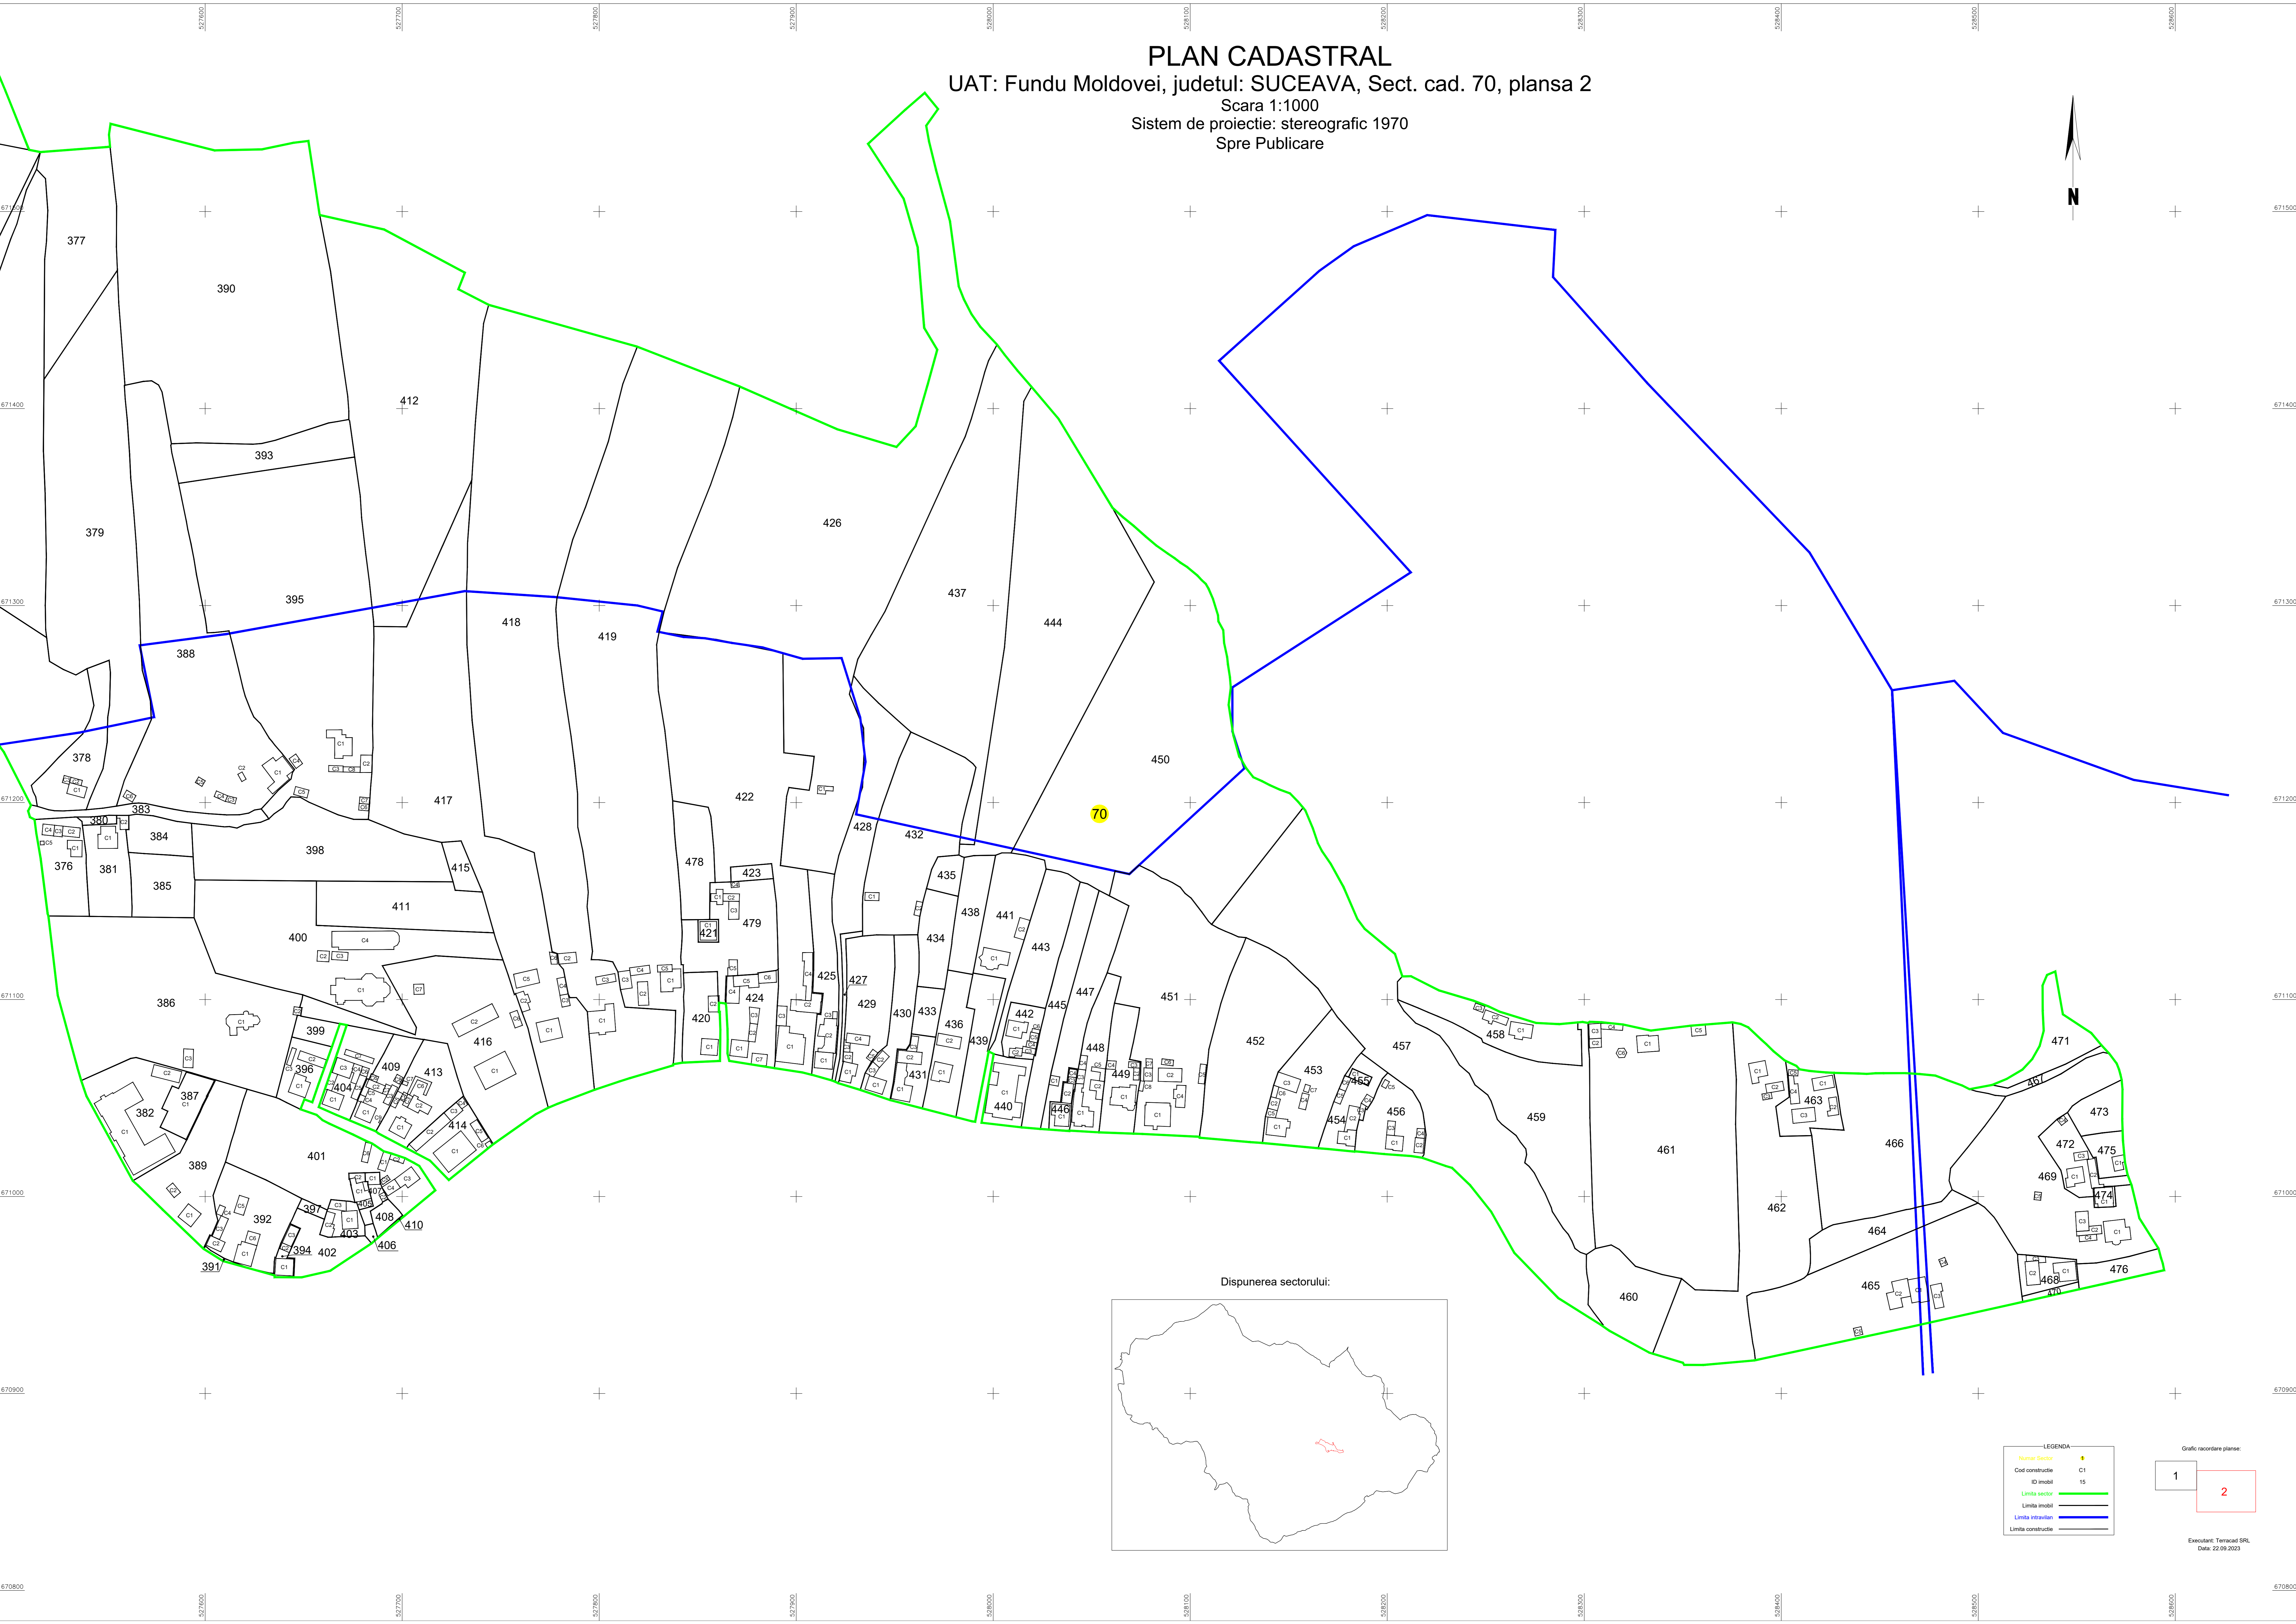

PLAN CADASTRAL
UAT: Fundu Moldovei, judetul: SUCEAVA, Sect. cad. 70, plansa 2
Scara 1:1000
Sistem de proiectie: stereografic 1970
Spre Publicare

70