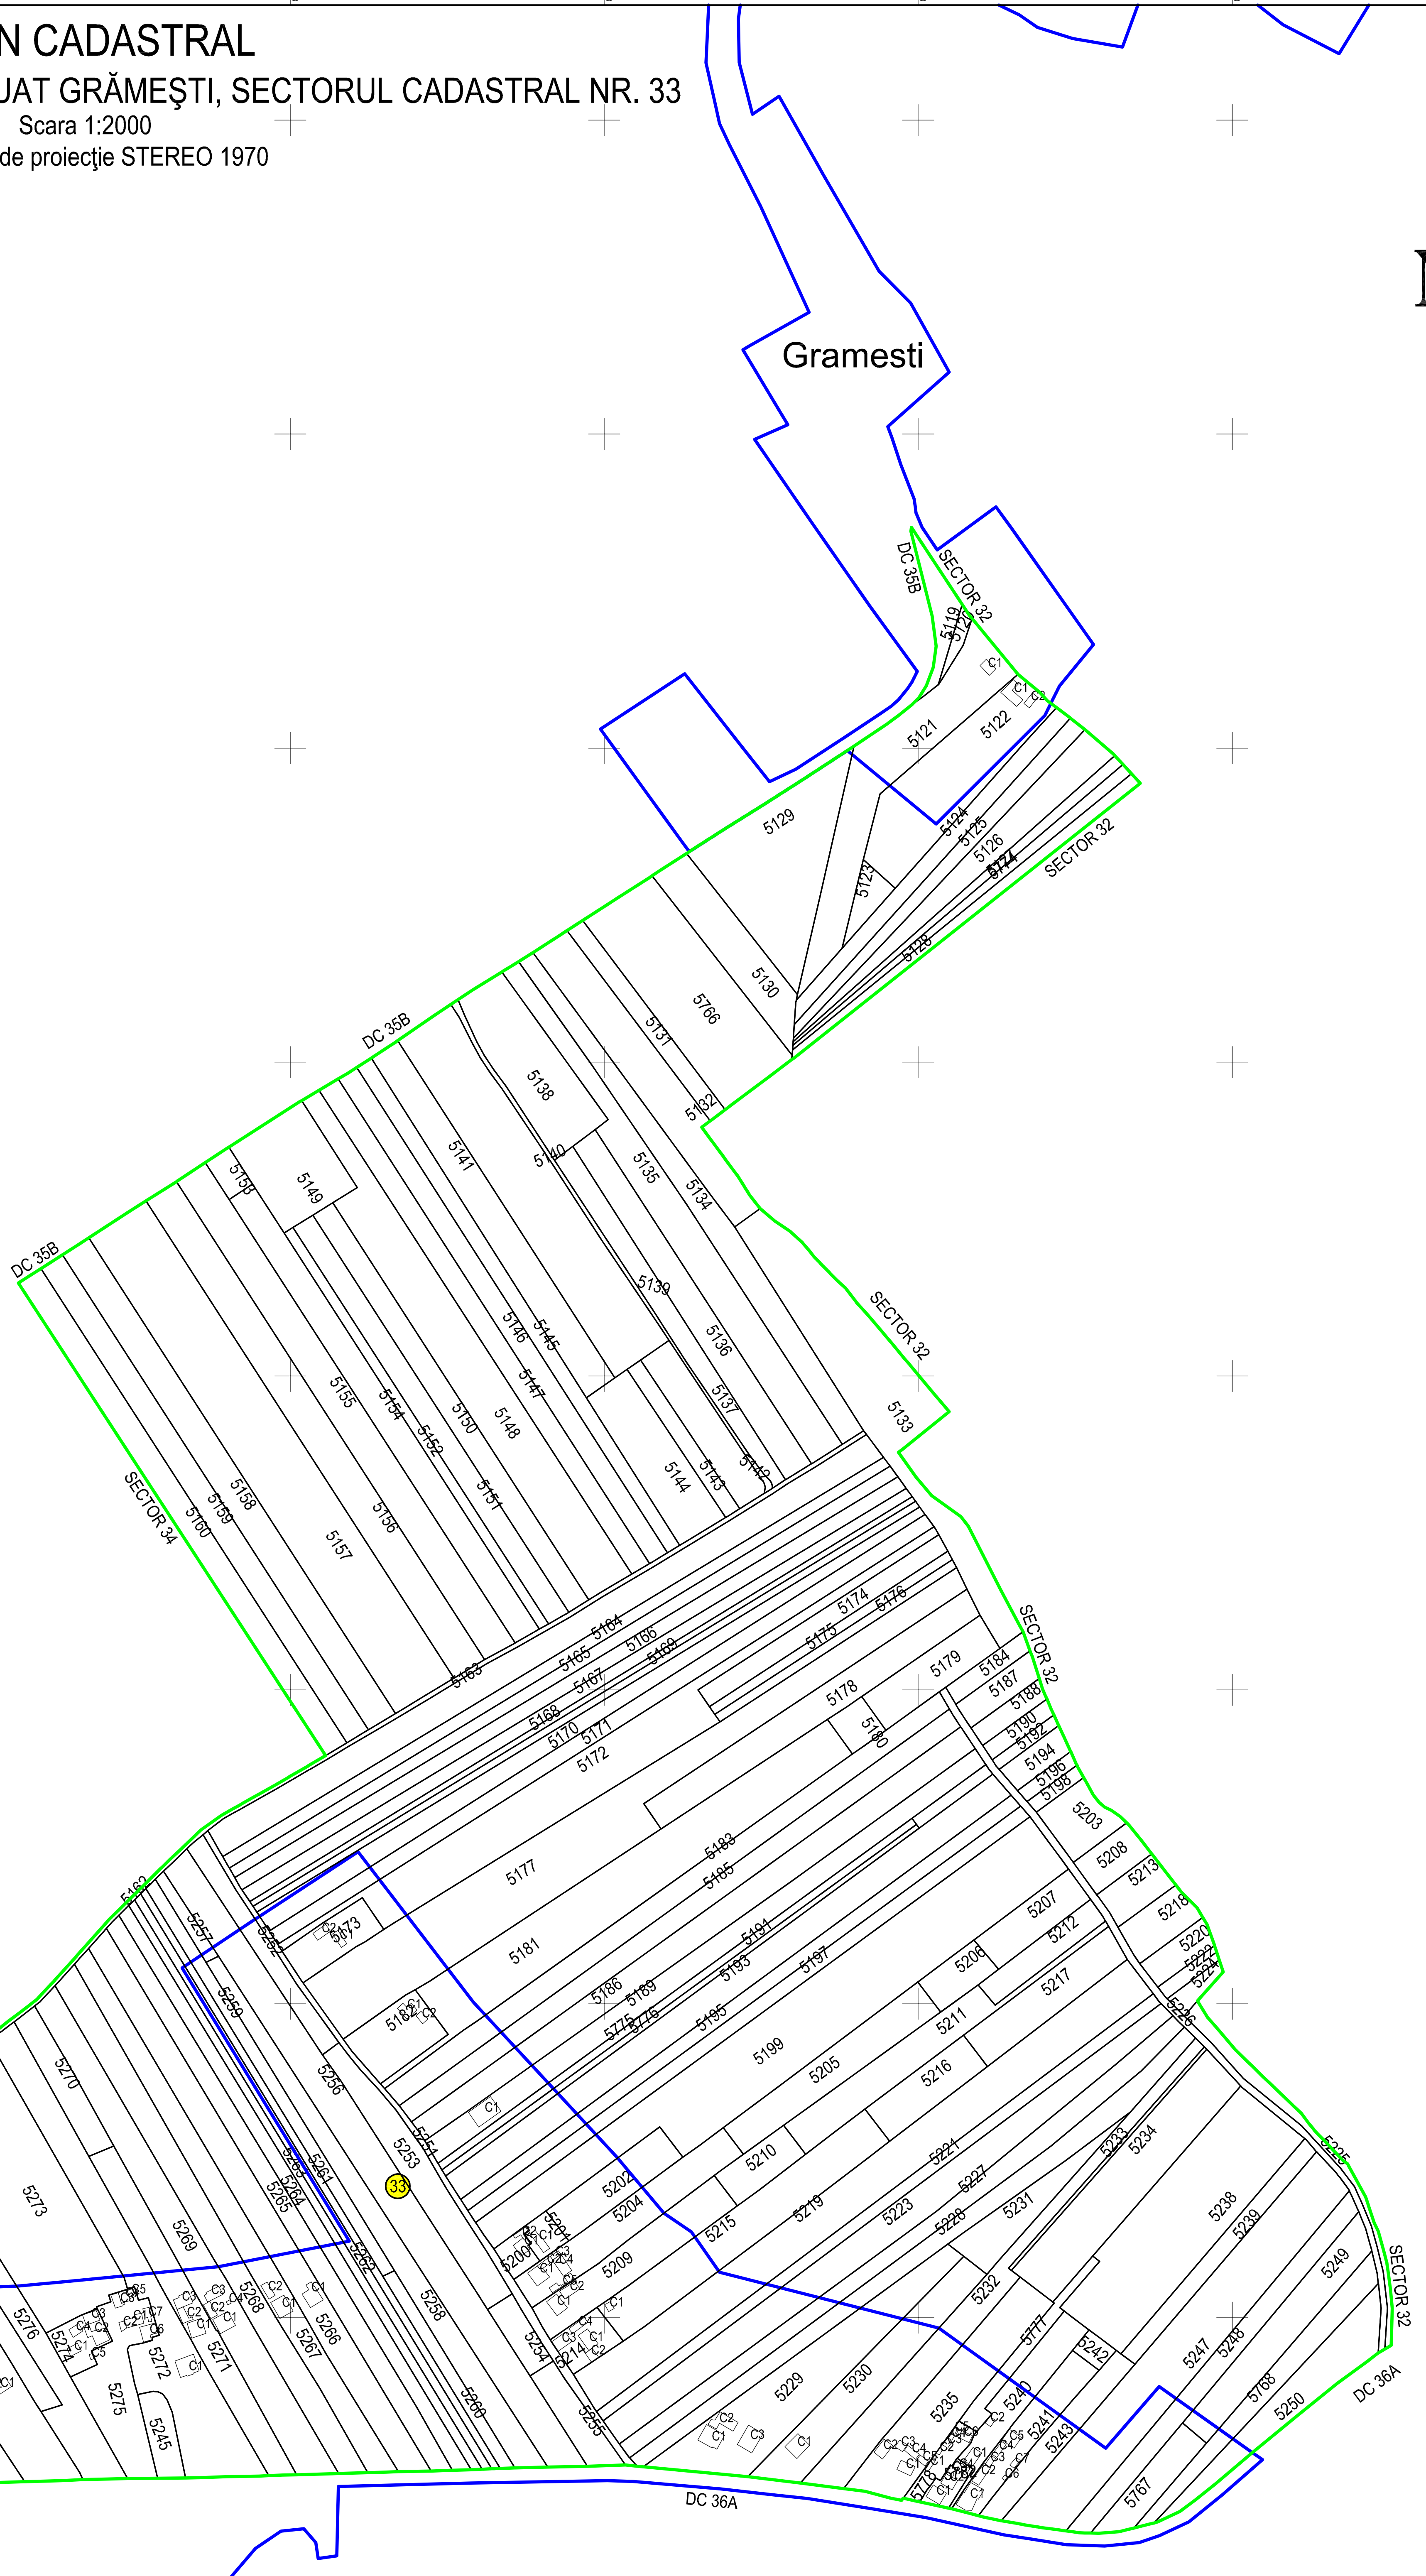

PLAN CADASTRAL
JUDEȚUL SUCEAVA, UAT GRĂMEȘTI, SECTORUL CADASTRAL NR. 33
Scara 1:2000
Sistem de proiecție STEREO 1970

Gramesti

Schiță cu dispunerea sectorului:

Legendă:

	Limită sector cadastral
	Număr sector cadastral
	Limită imobil
5773	ID imobil
	Limită UAT
	Limită intravilan
	Limită construcții

Botosanita Mica