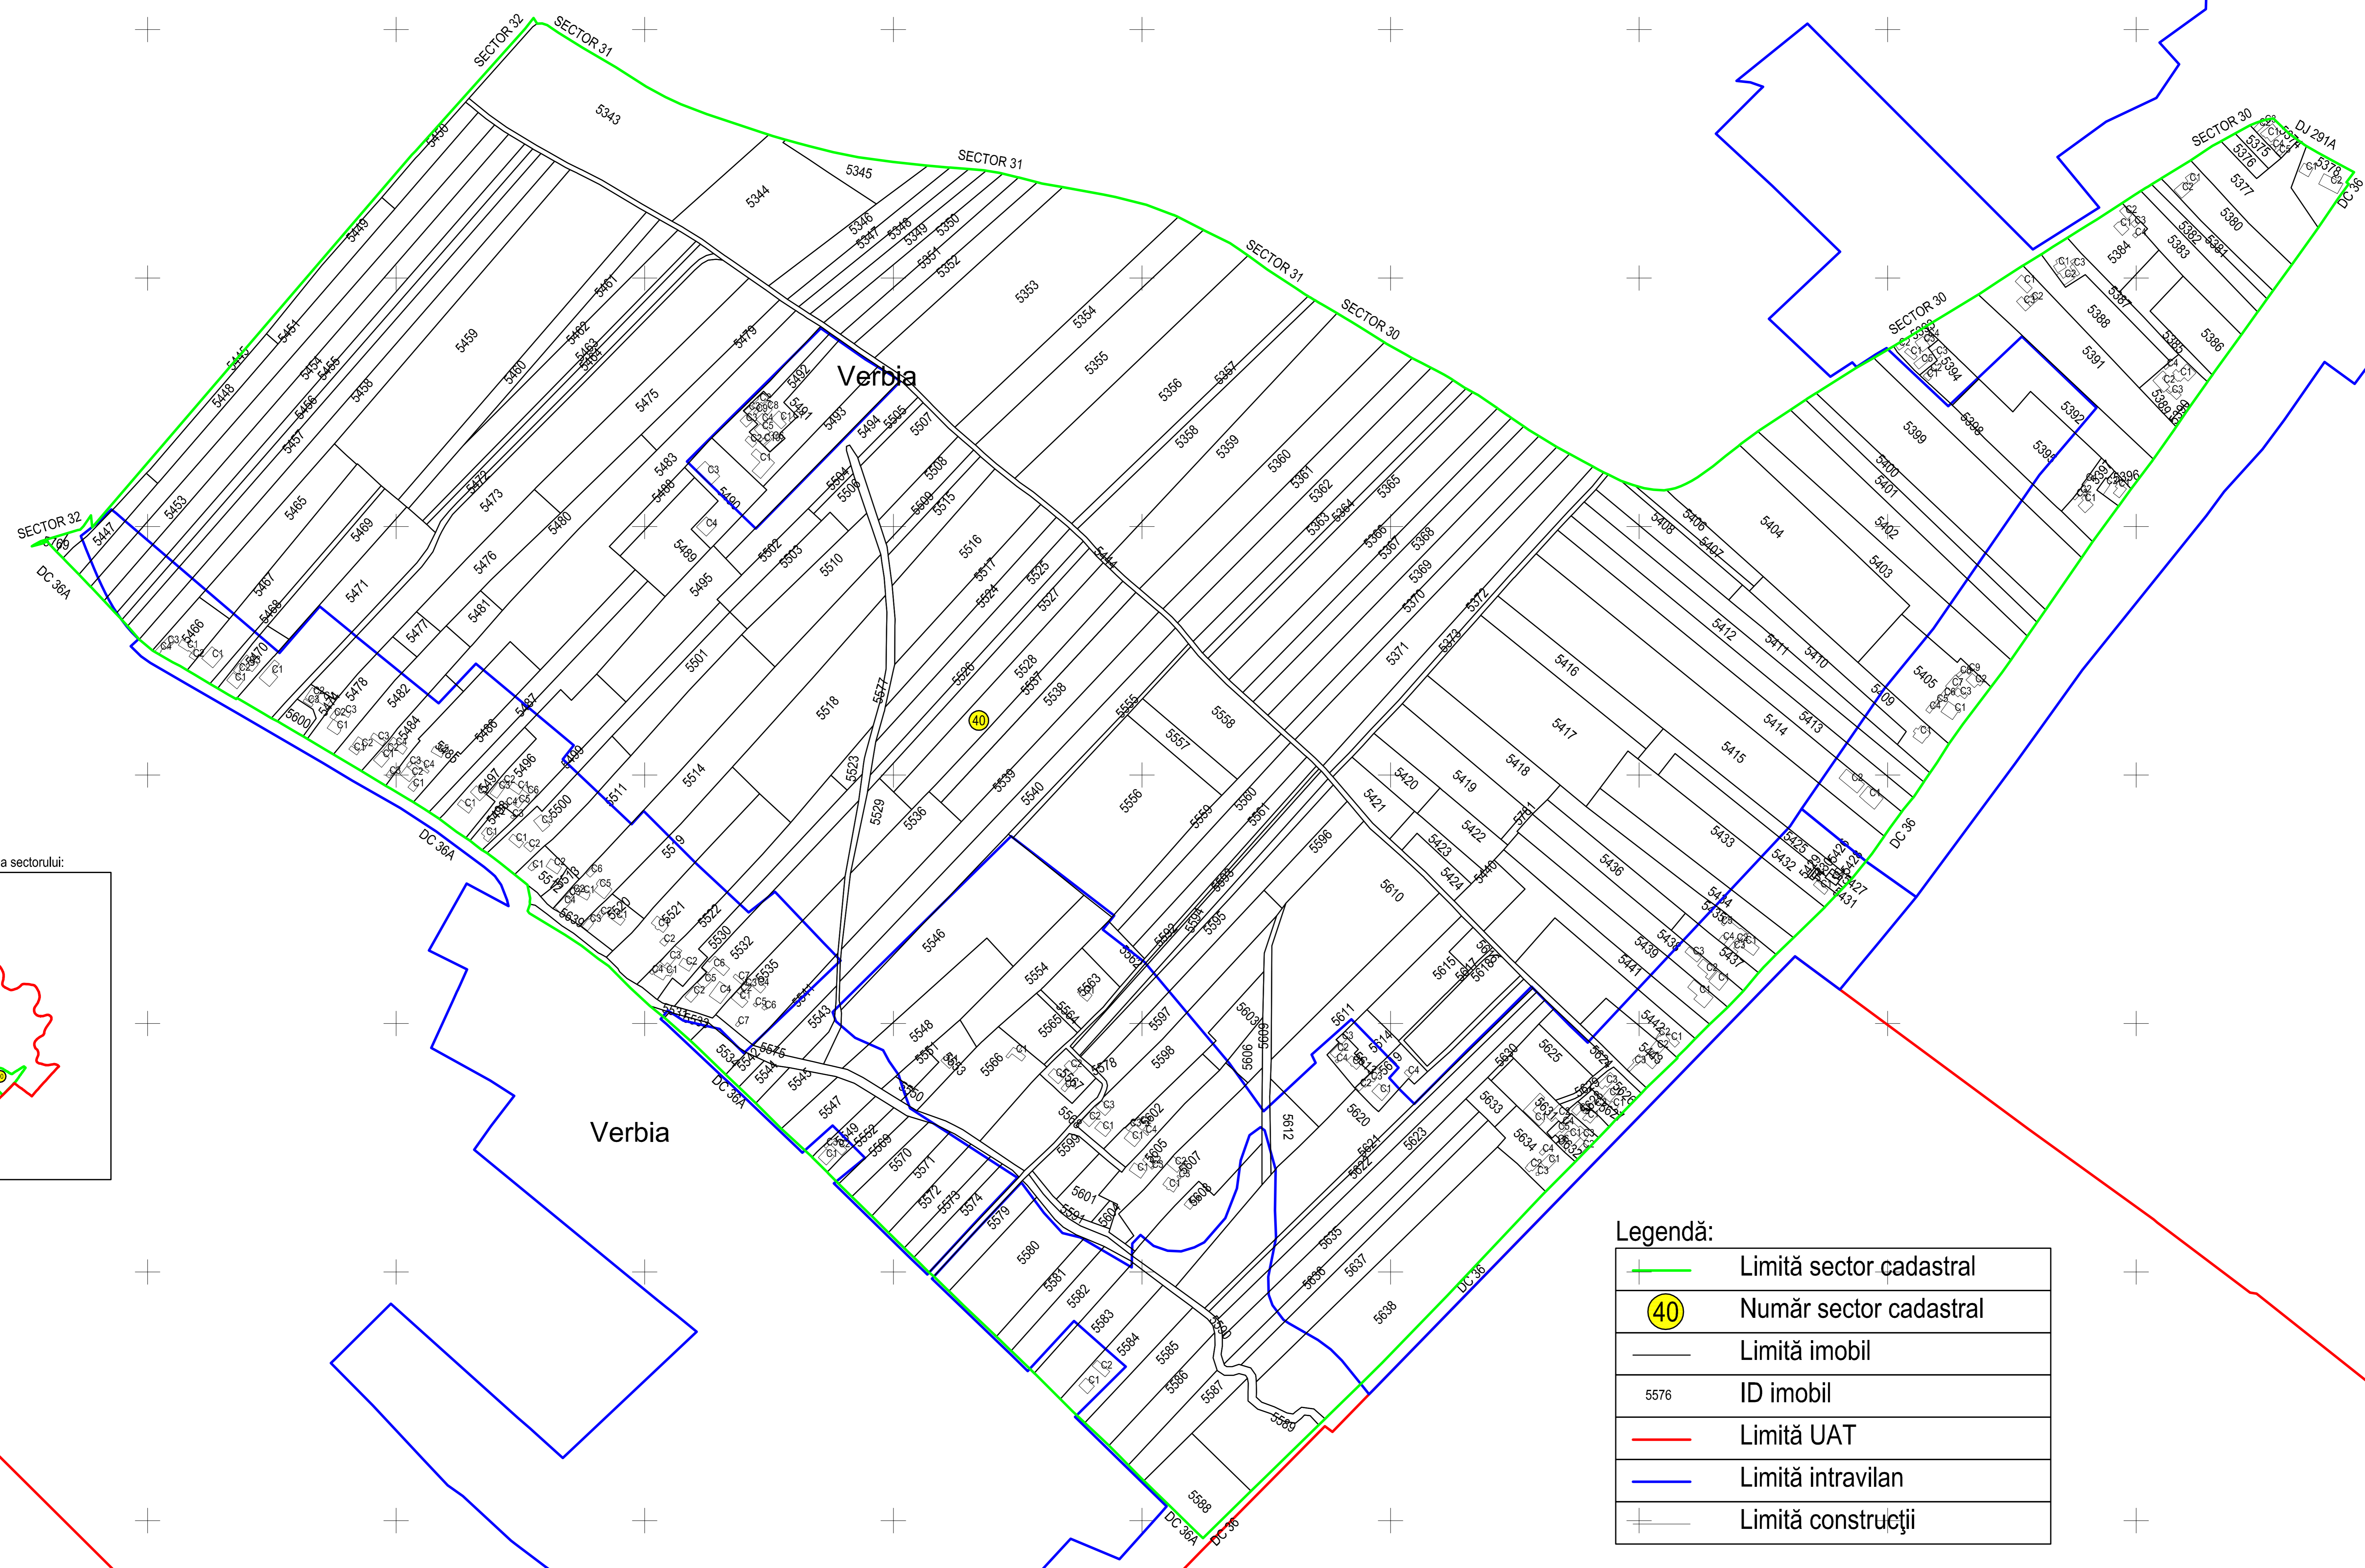

PLAN CADASTRAL
 JUDEȚUL SUCEAVA, UAT GRĂMEȘTI, SECTORUL CADASTRAL NR. 40
 Scara 1:2000
 Sistem de proiecție STEREO 1970

Balnesti

Verbia

Verbia

Schiță cu dispunerea sectorului:

Legendă:

	Limită sector cadastral
	Număr sector cadastral
	Limită imobil
	ID imobil
	Limită UAT
	Limită intravilan
	Limită construcții

Prestator: SC GEODESIGN SURVEY SRL
 Executant: ing. AMARFEI OVIDIU
 Data: 05.05.2024