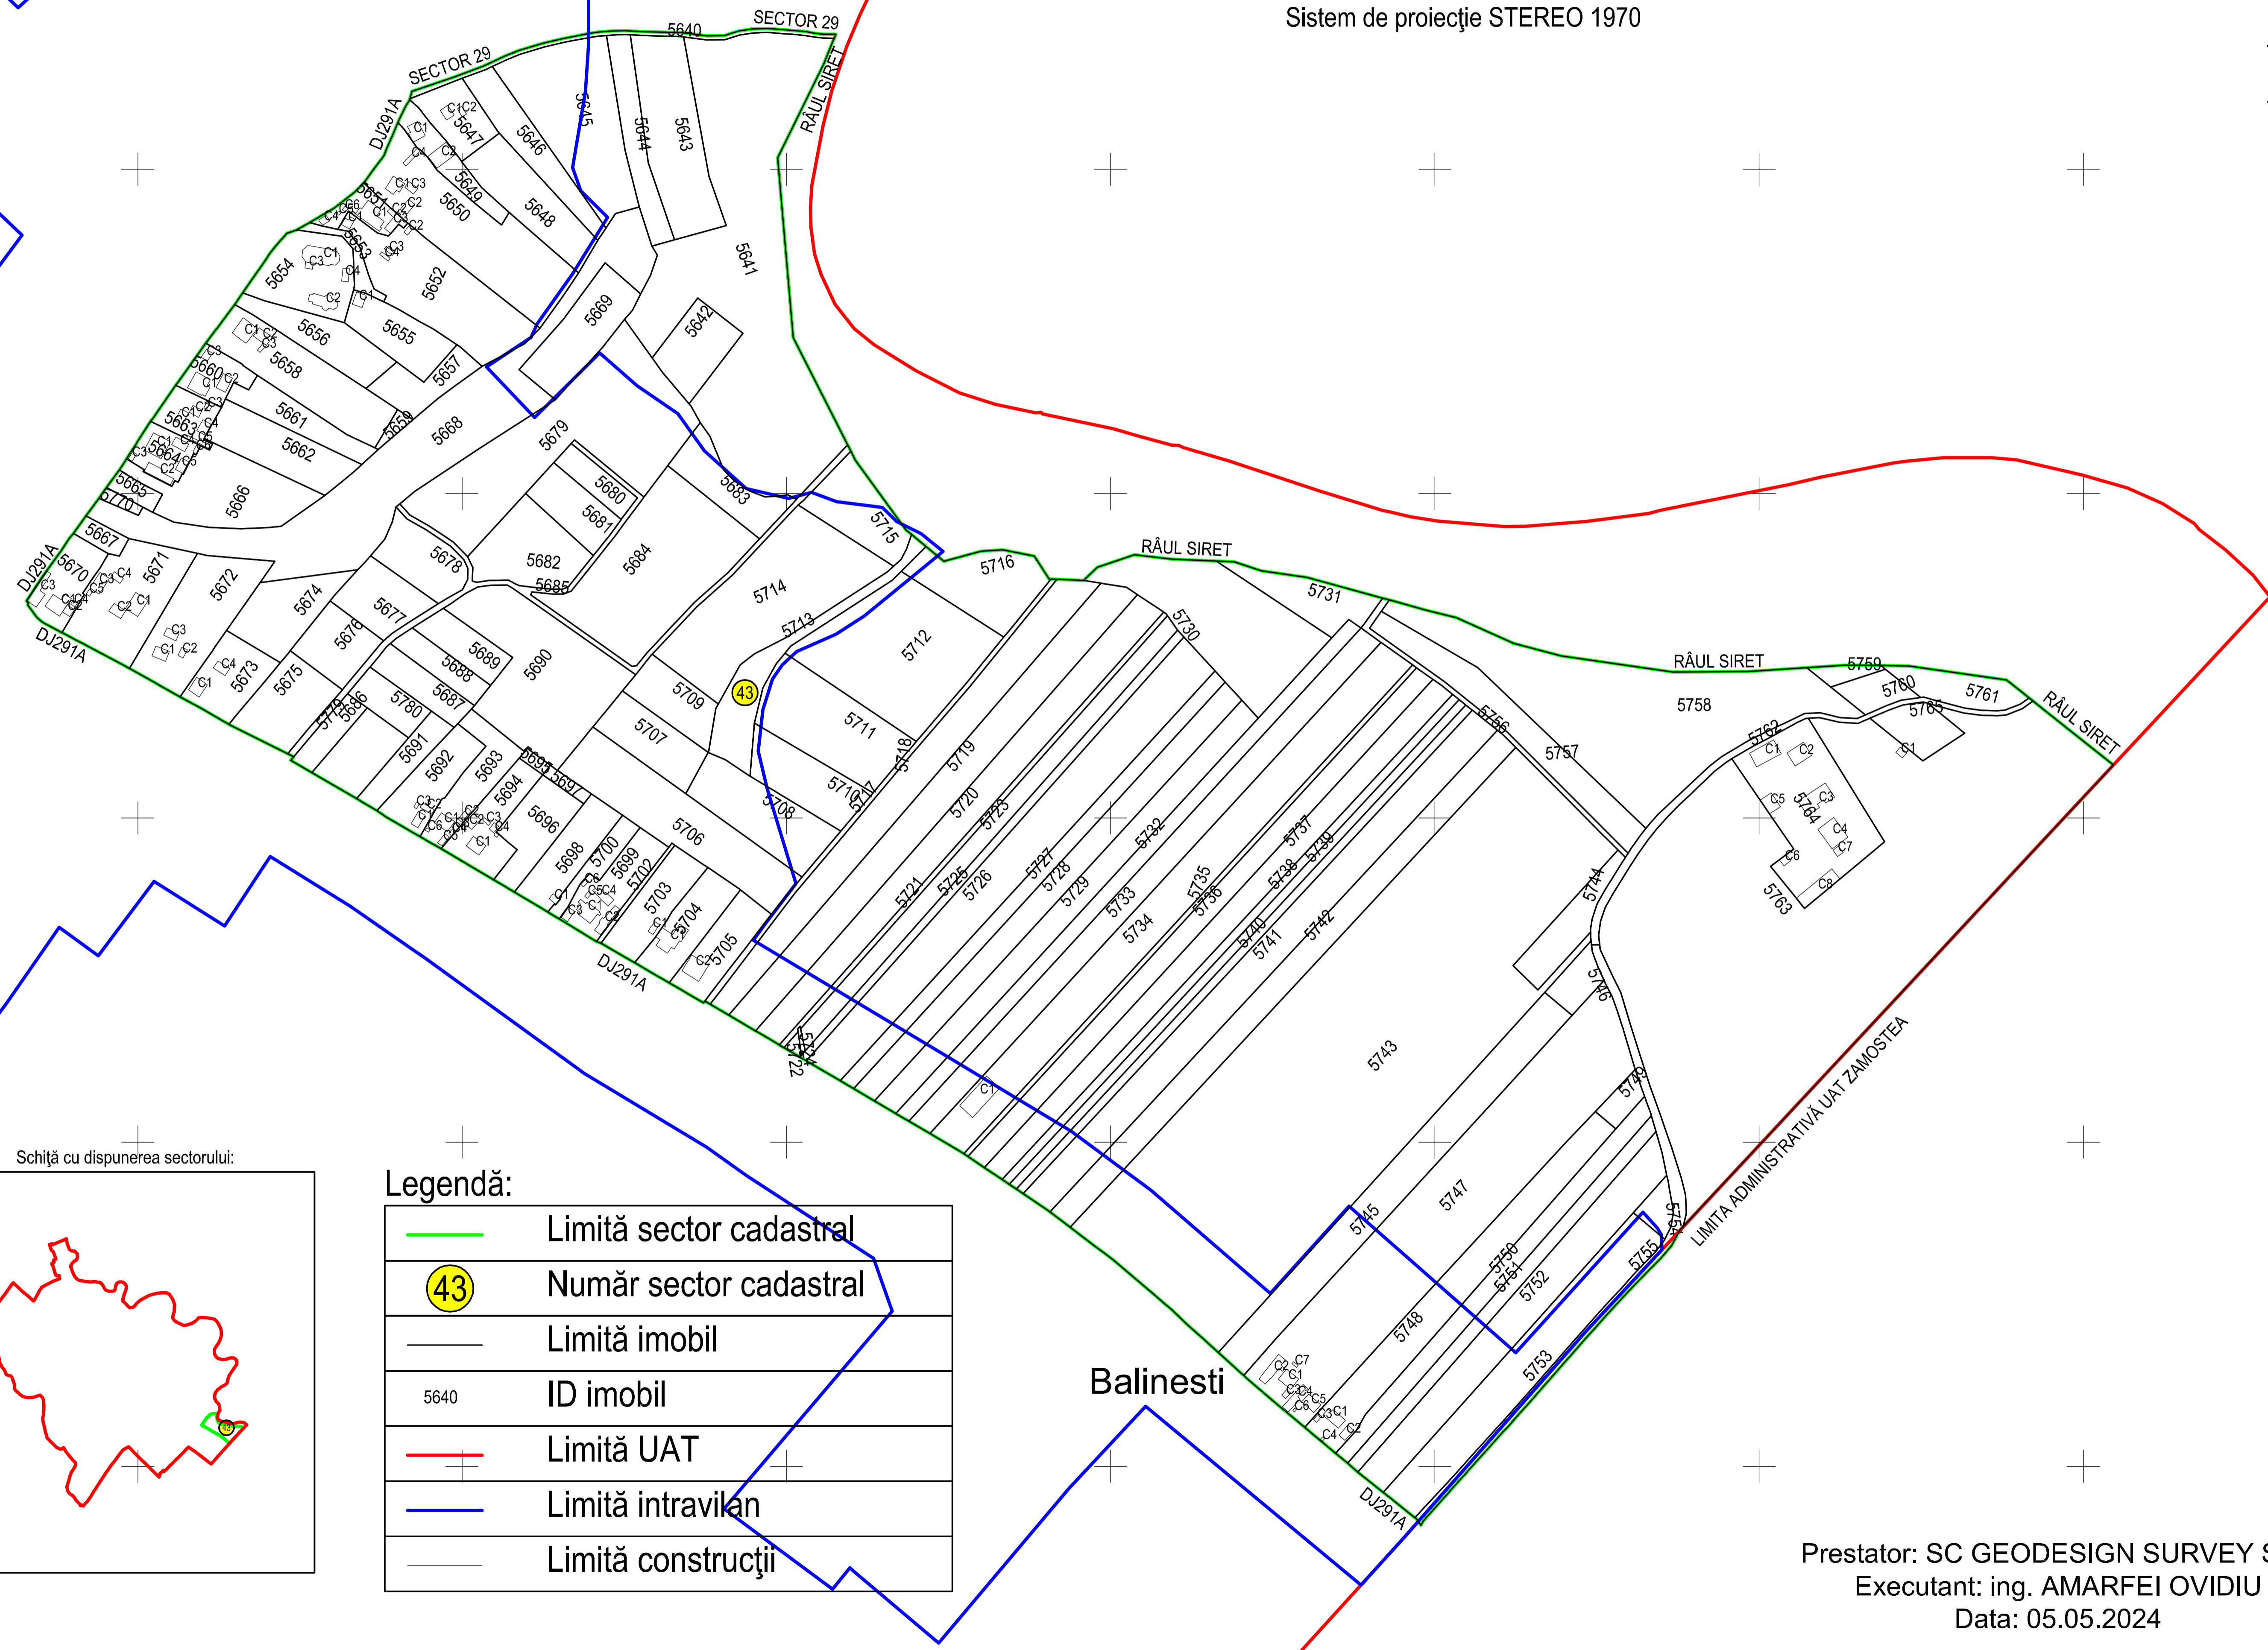

**PLAN CADASTRAL**  
 JUDEȚUL SUCEAVA, UAT GRĂMEȘTI, SECTORUL CADASTRAL NR. 43  
 Scara 1:2000  
 Sistem de proiecție STEREO 1970

Schiță cu dispunerea sectorului:

**Legendă:**

	Limită sector cadastral
	Număr sector cadastral
	Limită imobil
	ID imobil
	Limită UAT
	Limită intravilan
	Limită construcții

Balnesti

Prestator: SC GEODESIGN SURVEY SRL  
 Executant: ing. AMARFEI OVIDIU  
 Data: 05.05.2024