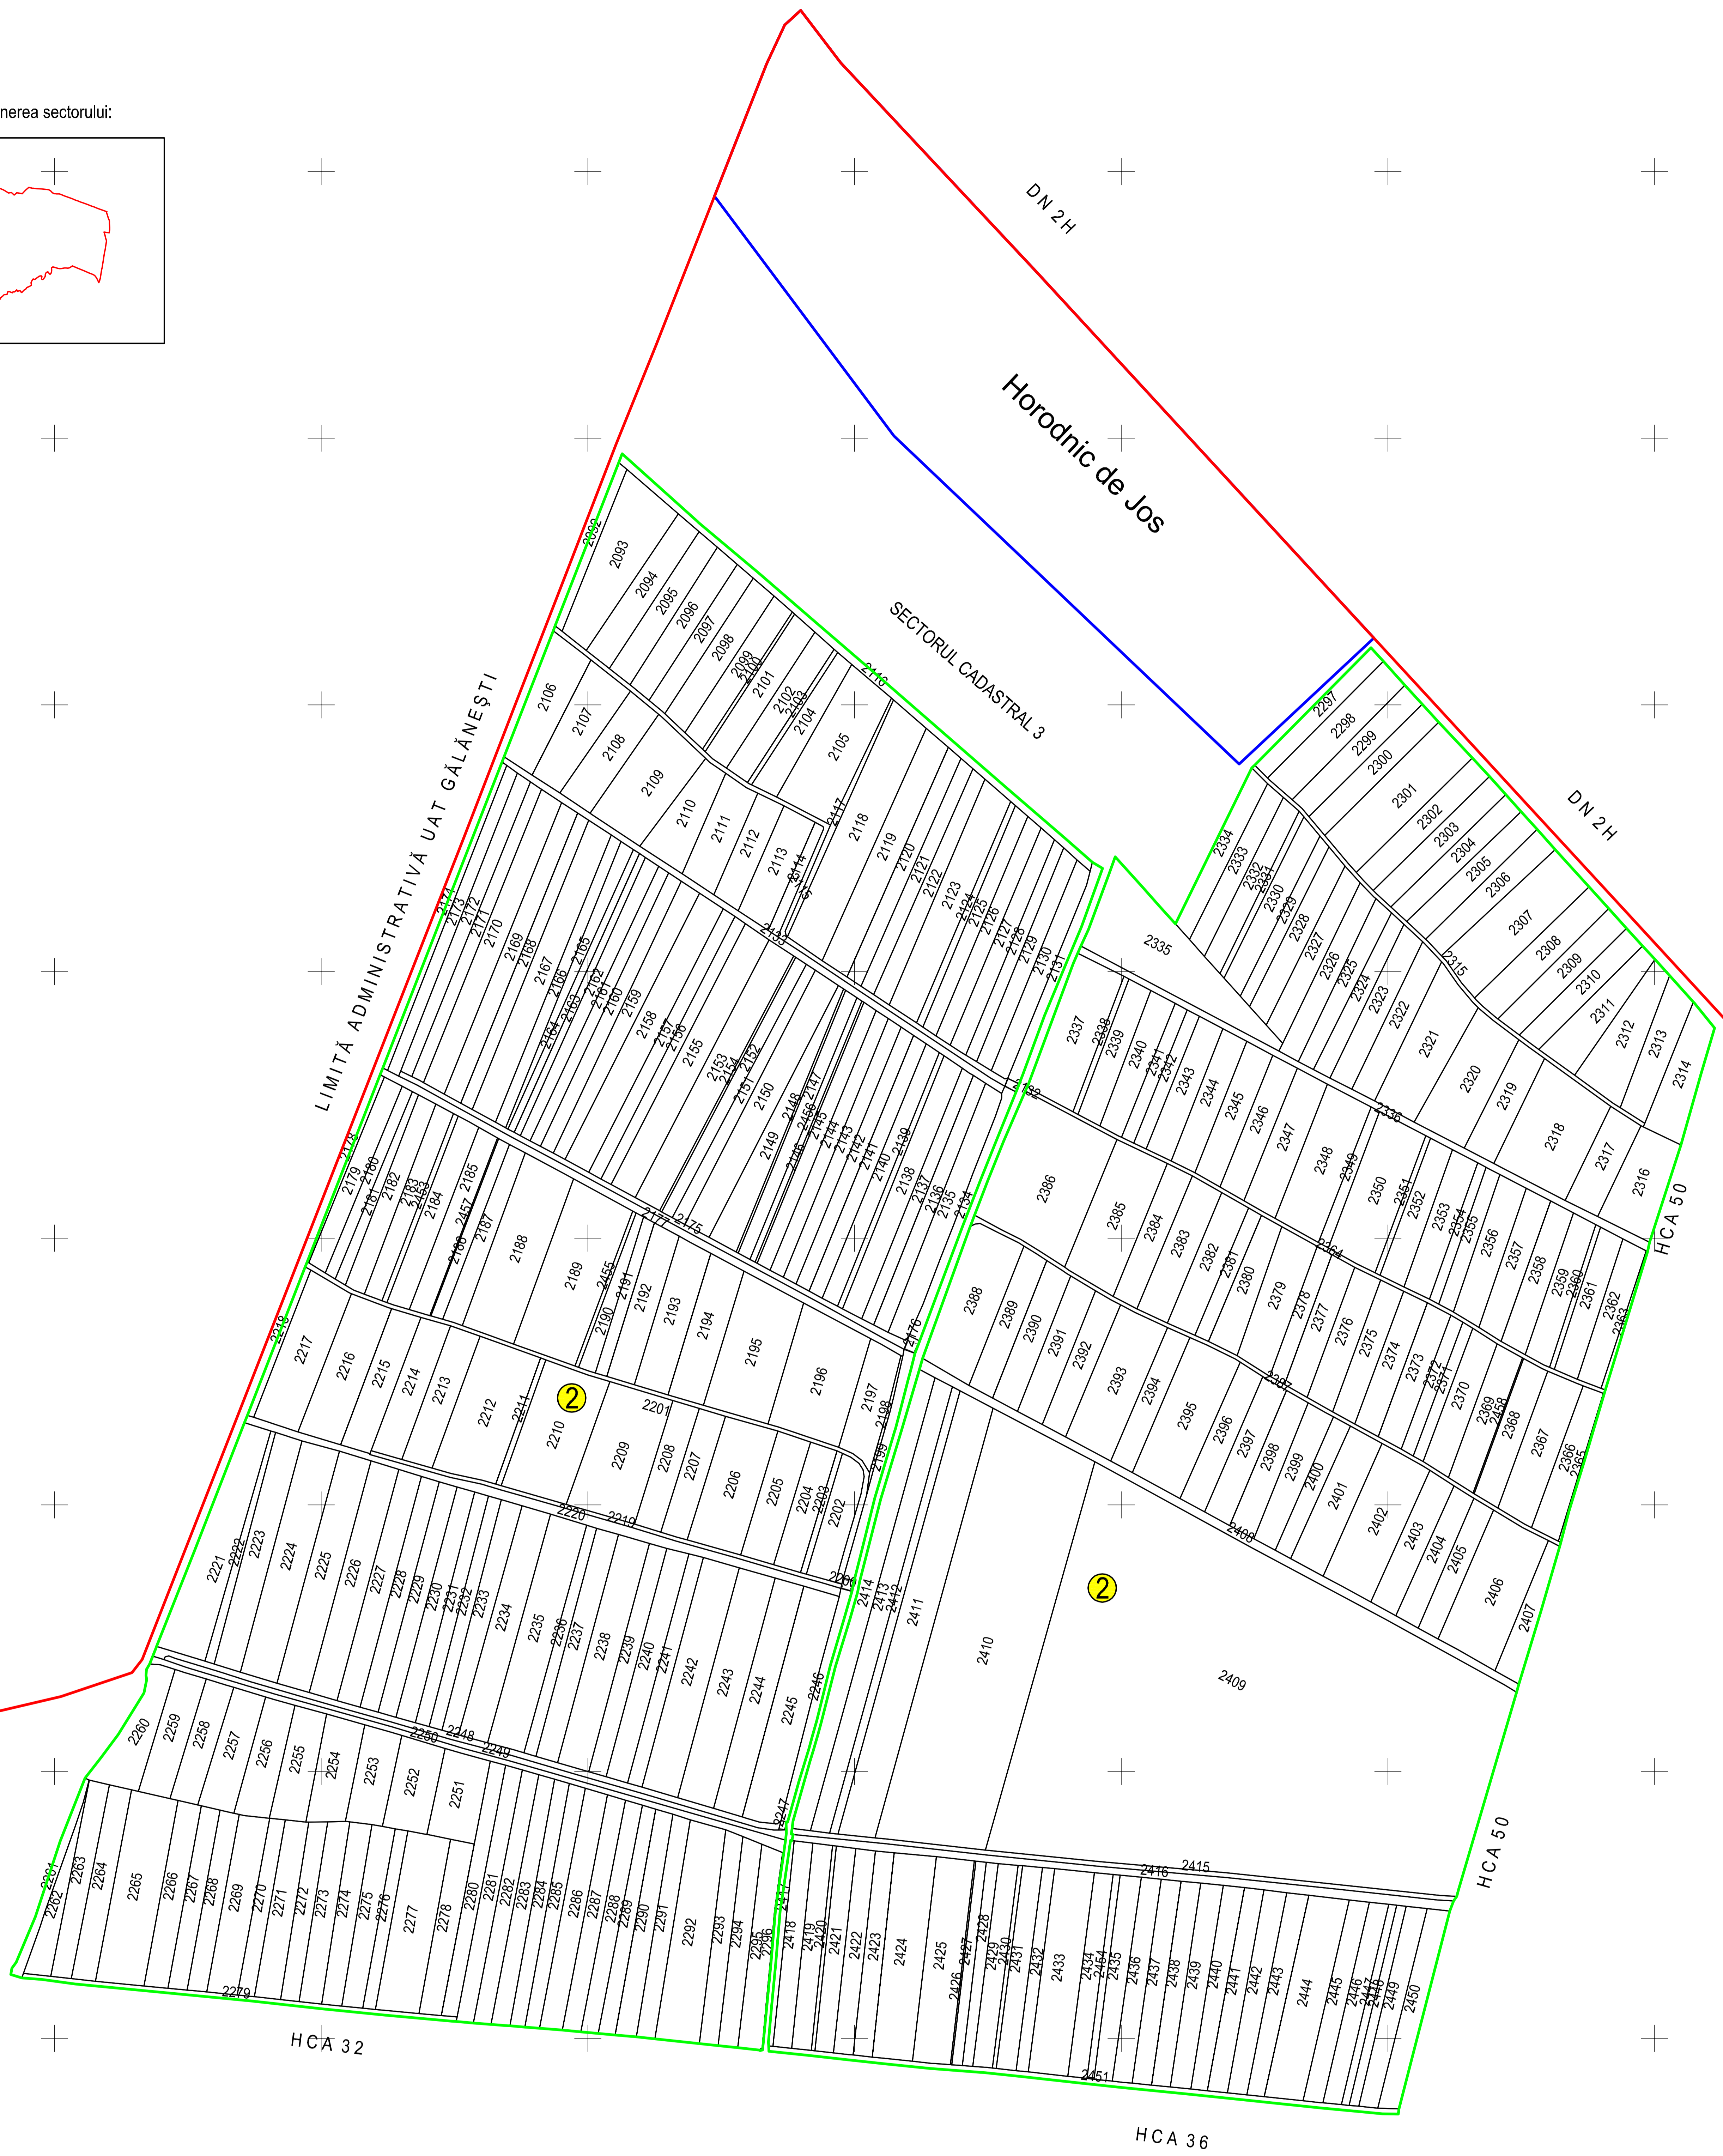

**PLAN CADASTRAL**  
**JUDEȚUL SUCEAVA, UAT HORODNIC DE JOS, SECTORUL CADASTRAL NR. 2**

Scara 1:2000  
 Sistem de proiecție STEREO 1970

Schiță cu dispunerea sectorului:

**Legendă:**

|  |                         |
|--|-------------------------|
|  | Limită sector cadastral |
|  | Număr sector cadastral  |
|  | Limită imobil           |
|  | ID imobil               |
|  | Limită UAT              |
|  | Limită intravilan       |
|  | Limită construcții      |