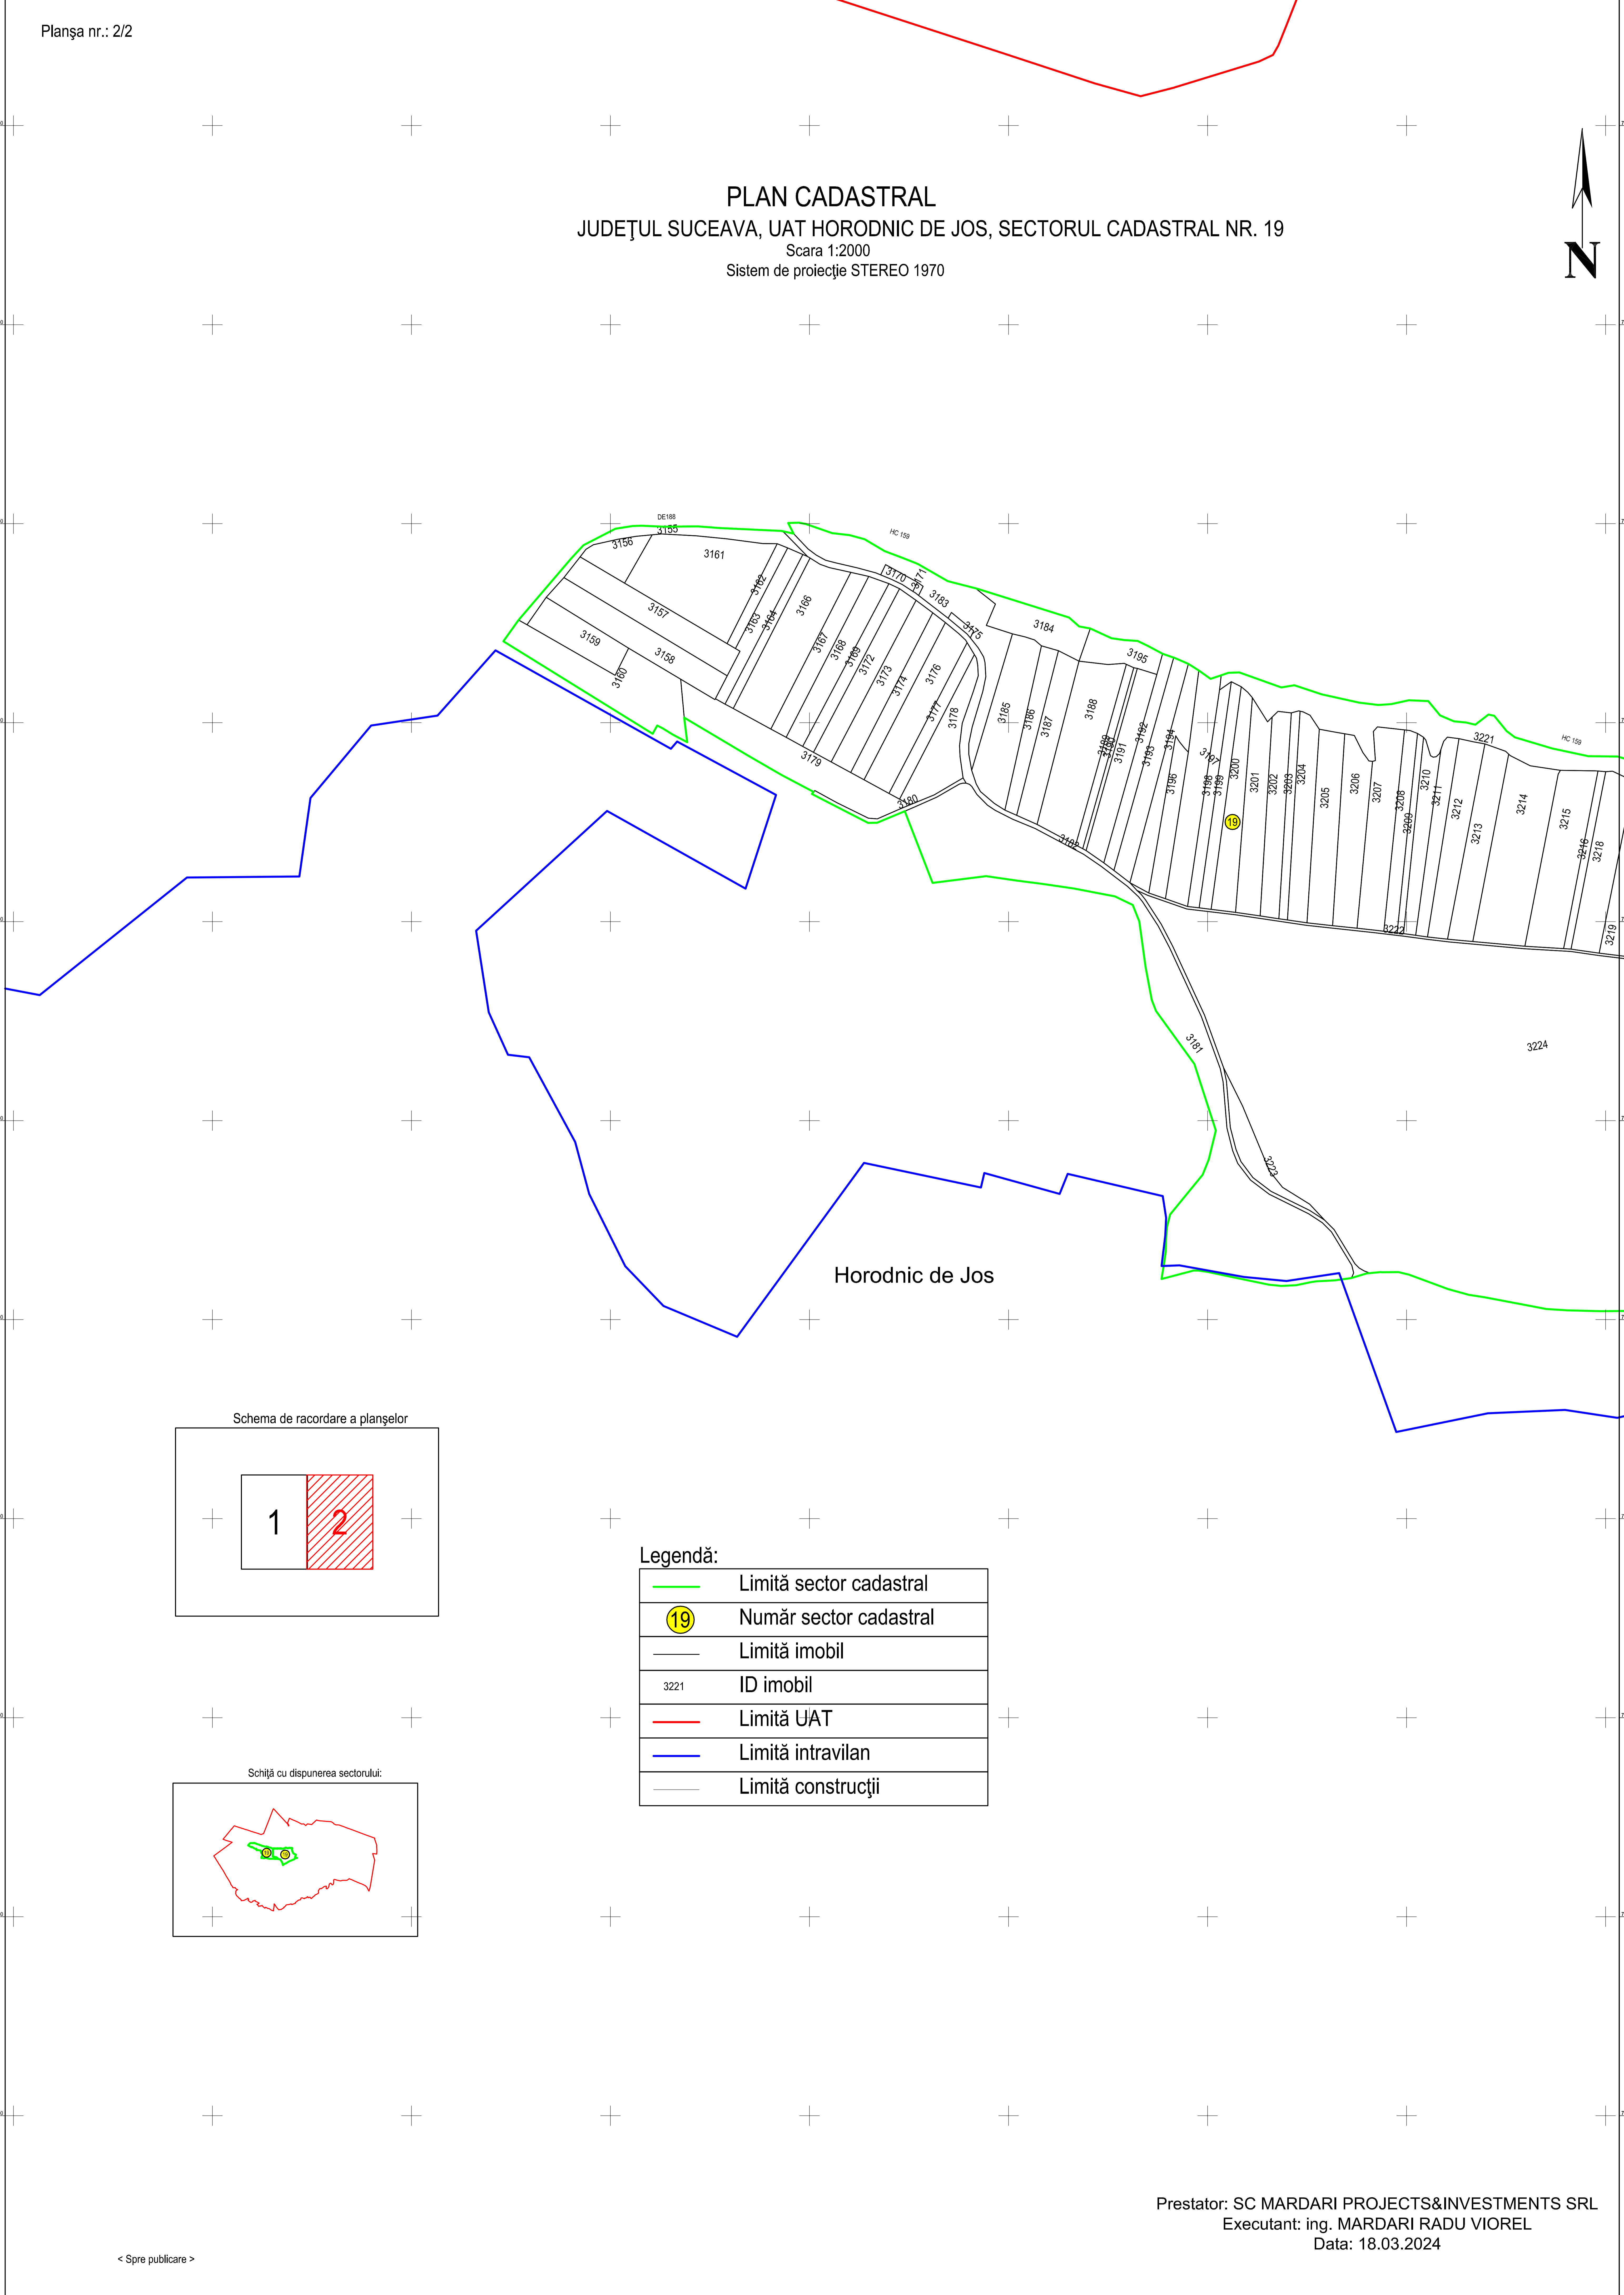

PLAN CADASTRAL
JUDEȚUL SUCEAVA, UAT HORODNIC DE JOS, SECTORUL CADASTRAL NR. 19
Scara 1:2000
Sistem de proiecție STEREO 1970

Schema de racordare a planșelor

Schiță cu dispunerea sectorului:

Legendă:

	Limită sector cadastral
	Număr sector cadastral
	Limită imobil
	ID imobil
	Limită UAT
	Limită intravilan
	Limită construcții