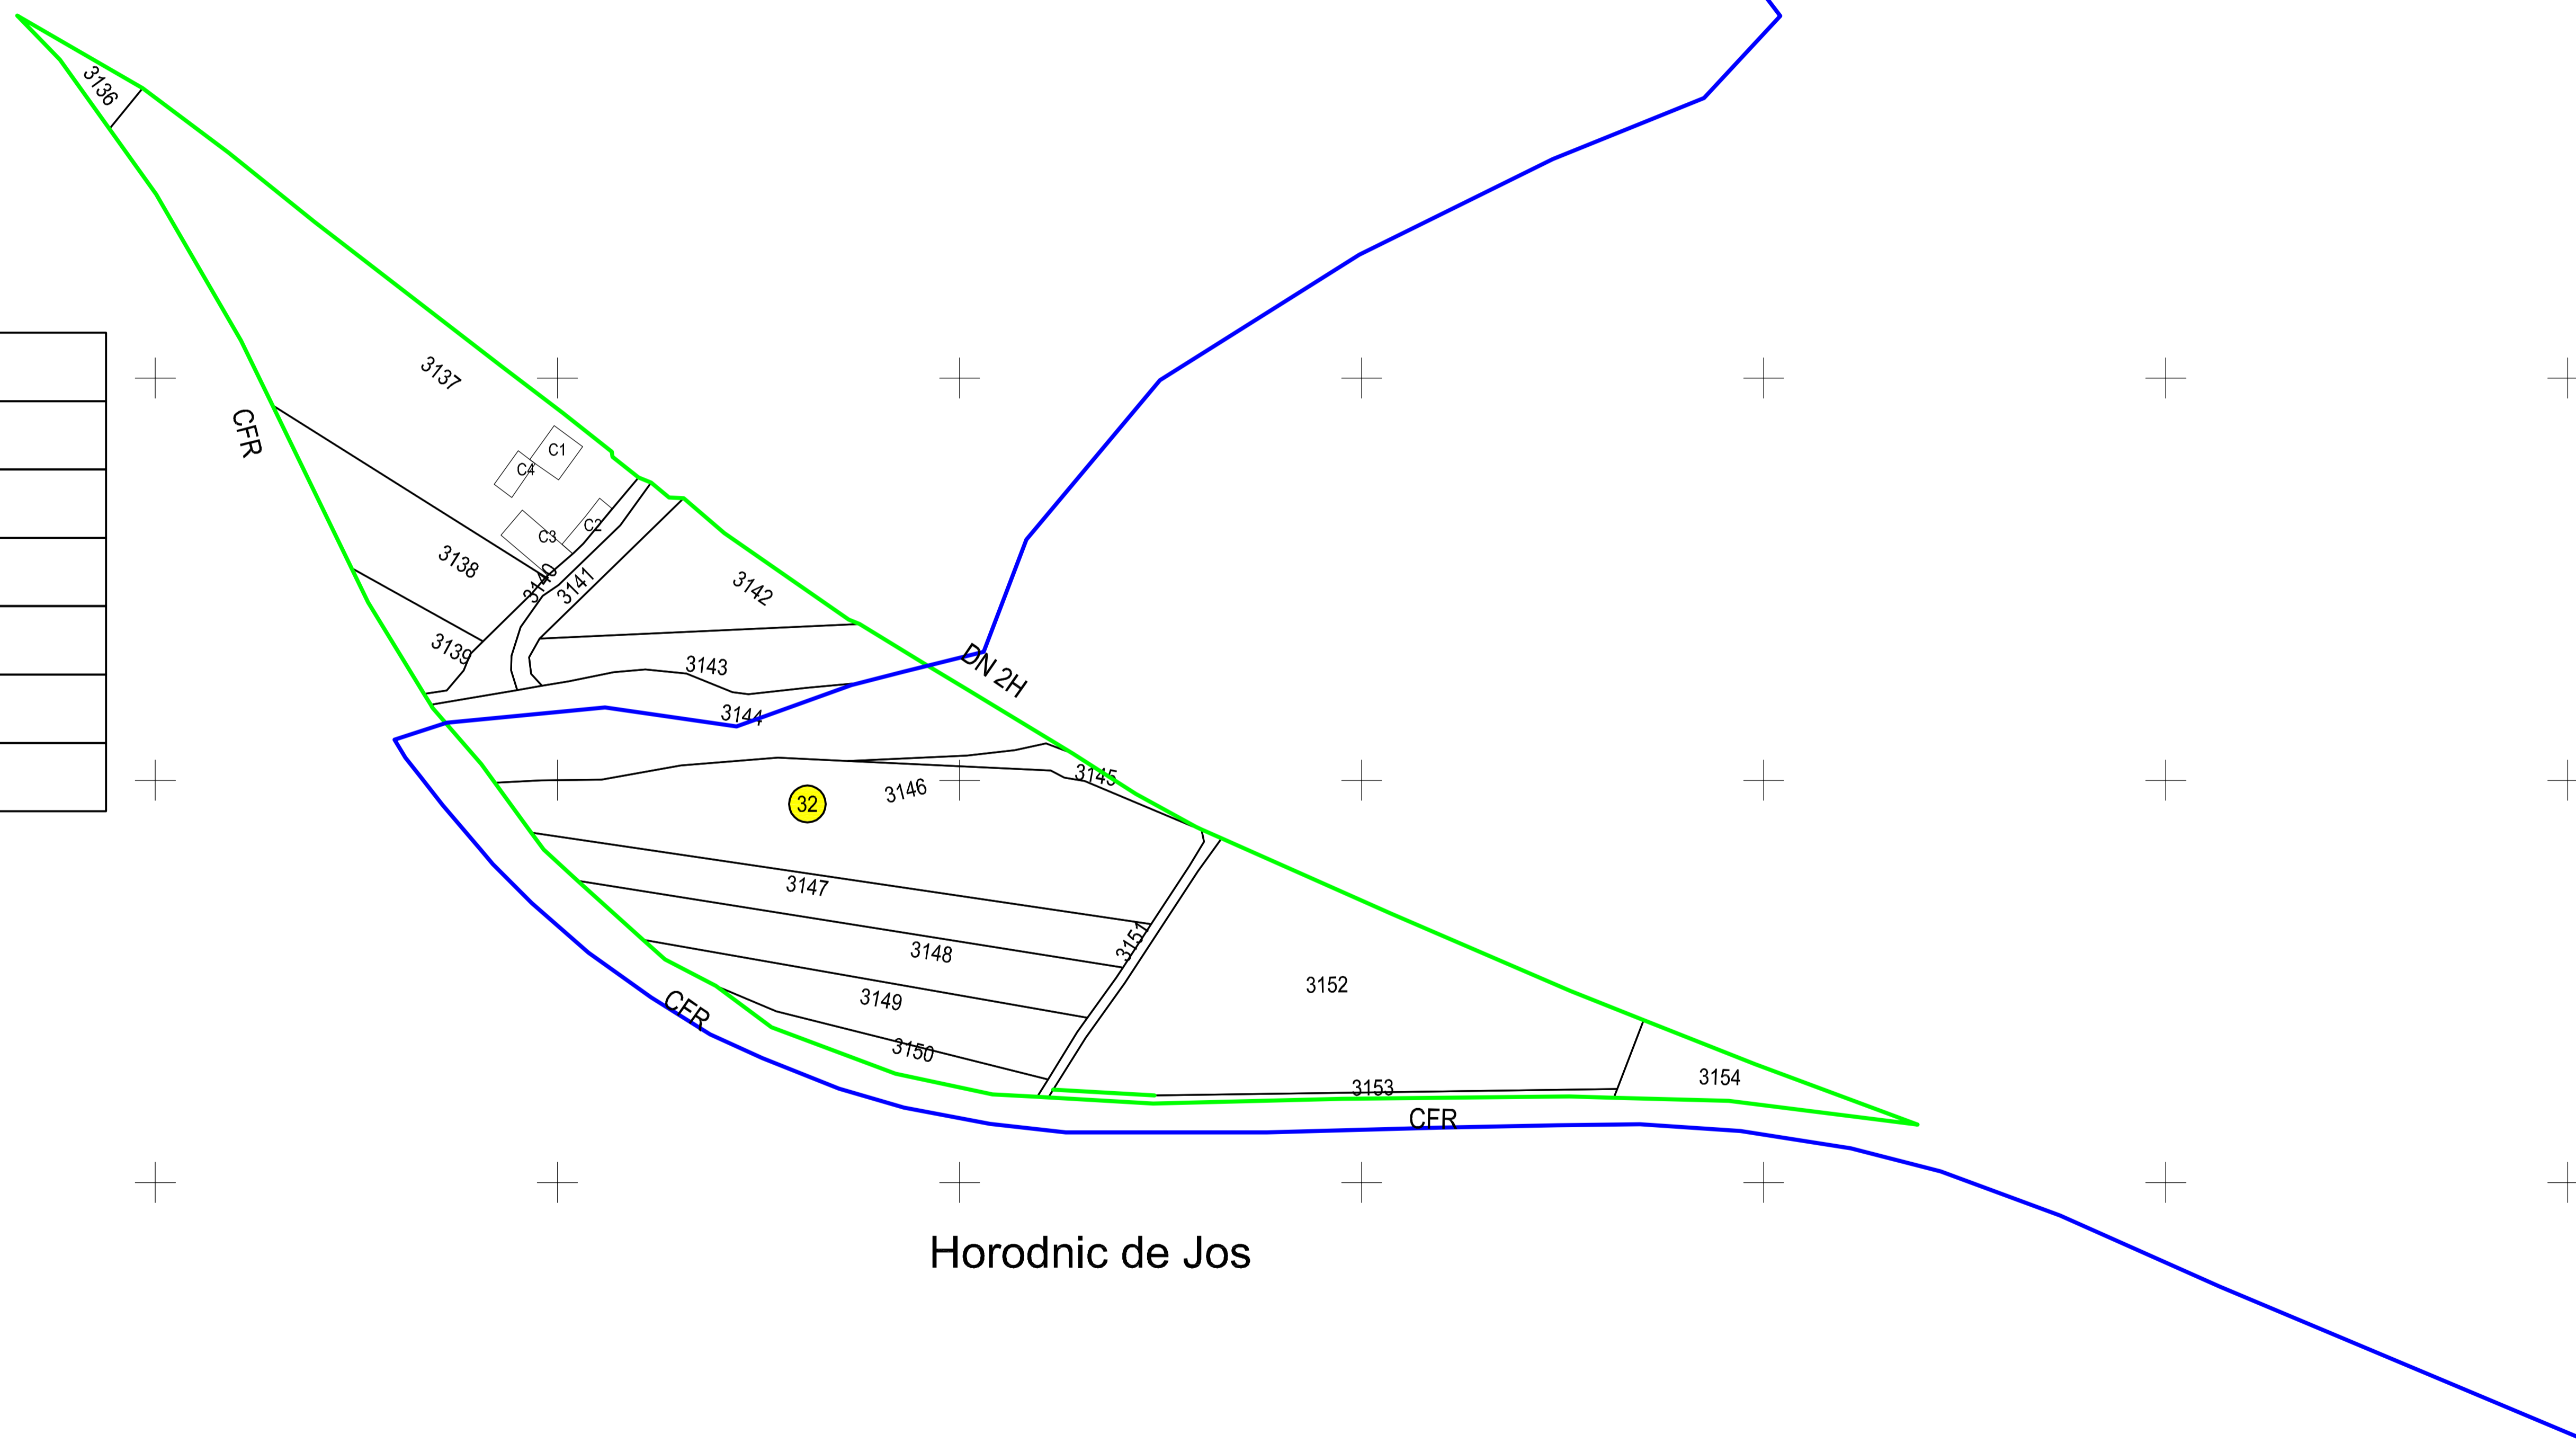

PLAN CADASTRAL
JUDEȚUL SUCEAVA, UAT HORODNIC DE JOS, SECTORUL CADASTRAL NR. 32
Scara 1:1000
Sistem de proiecție STEREO 1970

Legendă:

	Limită sector cadastral
	Număr sector cadastral
	Limită imobil
	ID imobil
	Limită UAT
	Limită intravilan
	Limită construcții

Schiță cu dispunerea sectorului:

Horodnic de Jos

Prestator: SC MARDARI PROJECTS&INVESTMENTS SRL
Executant: ing. MARDARI RADU VIOREL
Data: 18.03.2024