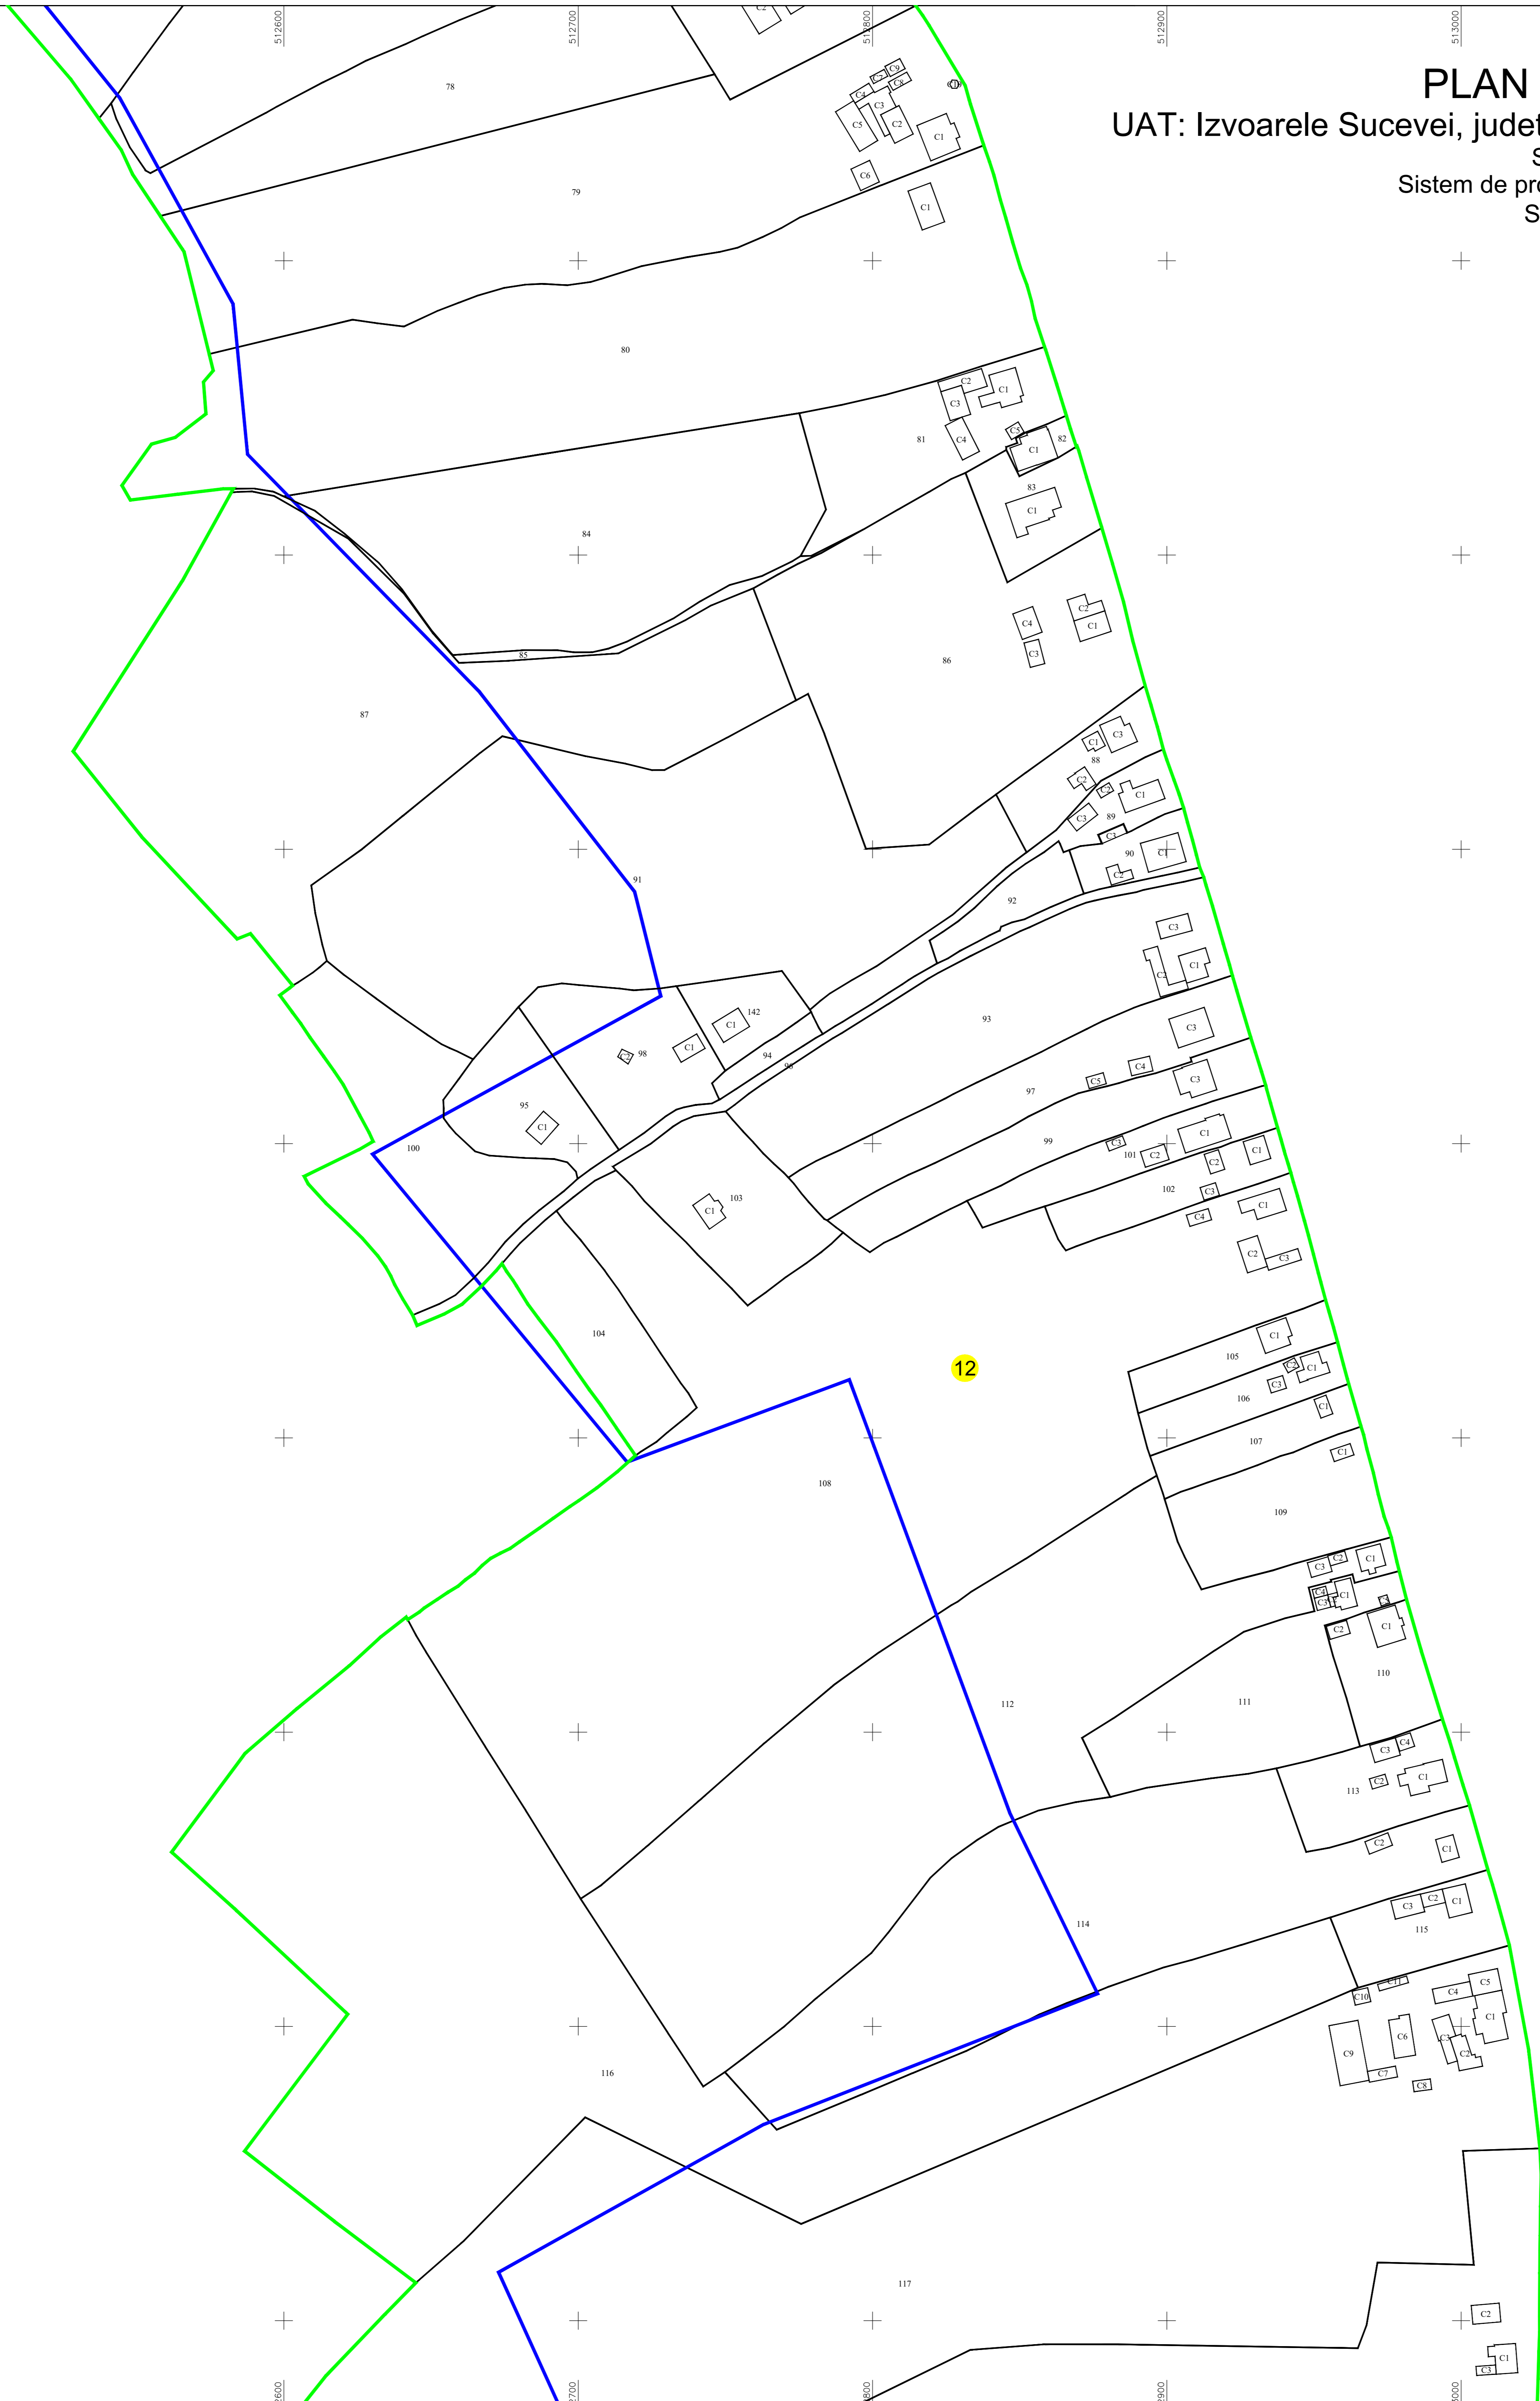

PLAN CADASTRAL
UAT: Izvoarele Sucevei, judetul: SUCEAVA, Sect. cad. 12, plansa 2
Scara 1:1000
Sistem de proiectie: stereografic 1970
Spre Publicare

Grafic recordare planse:

1
2
3

LEGENDA

Numar Sector	12
Cod constructie	C1
ID mobil	15
Limita sector	—
Limita imobil	—
Limita intravilan	—
Limita constructie	—

Executant: Terracad SRL,
Data: 13.08.2025