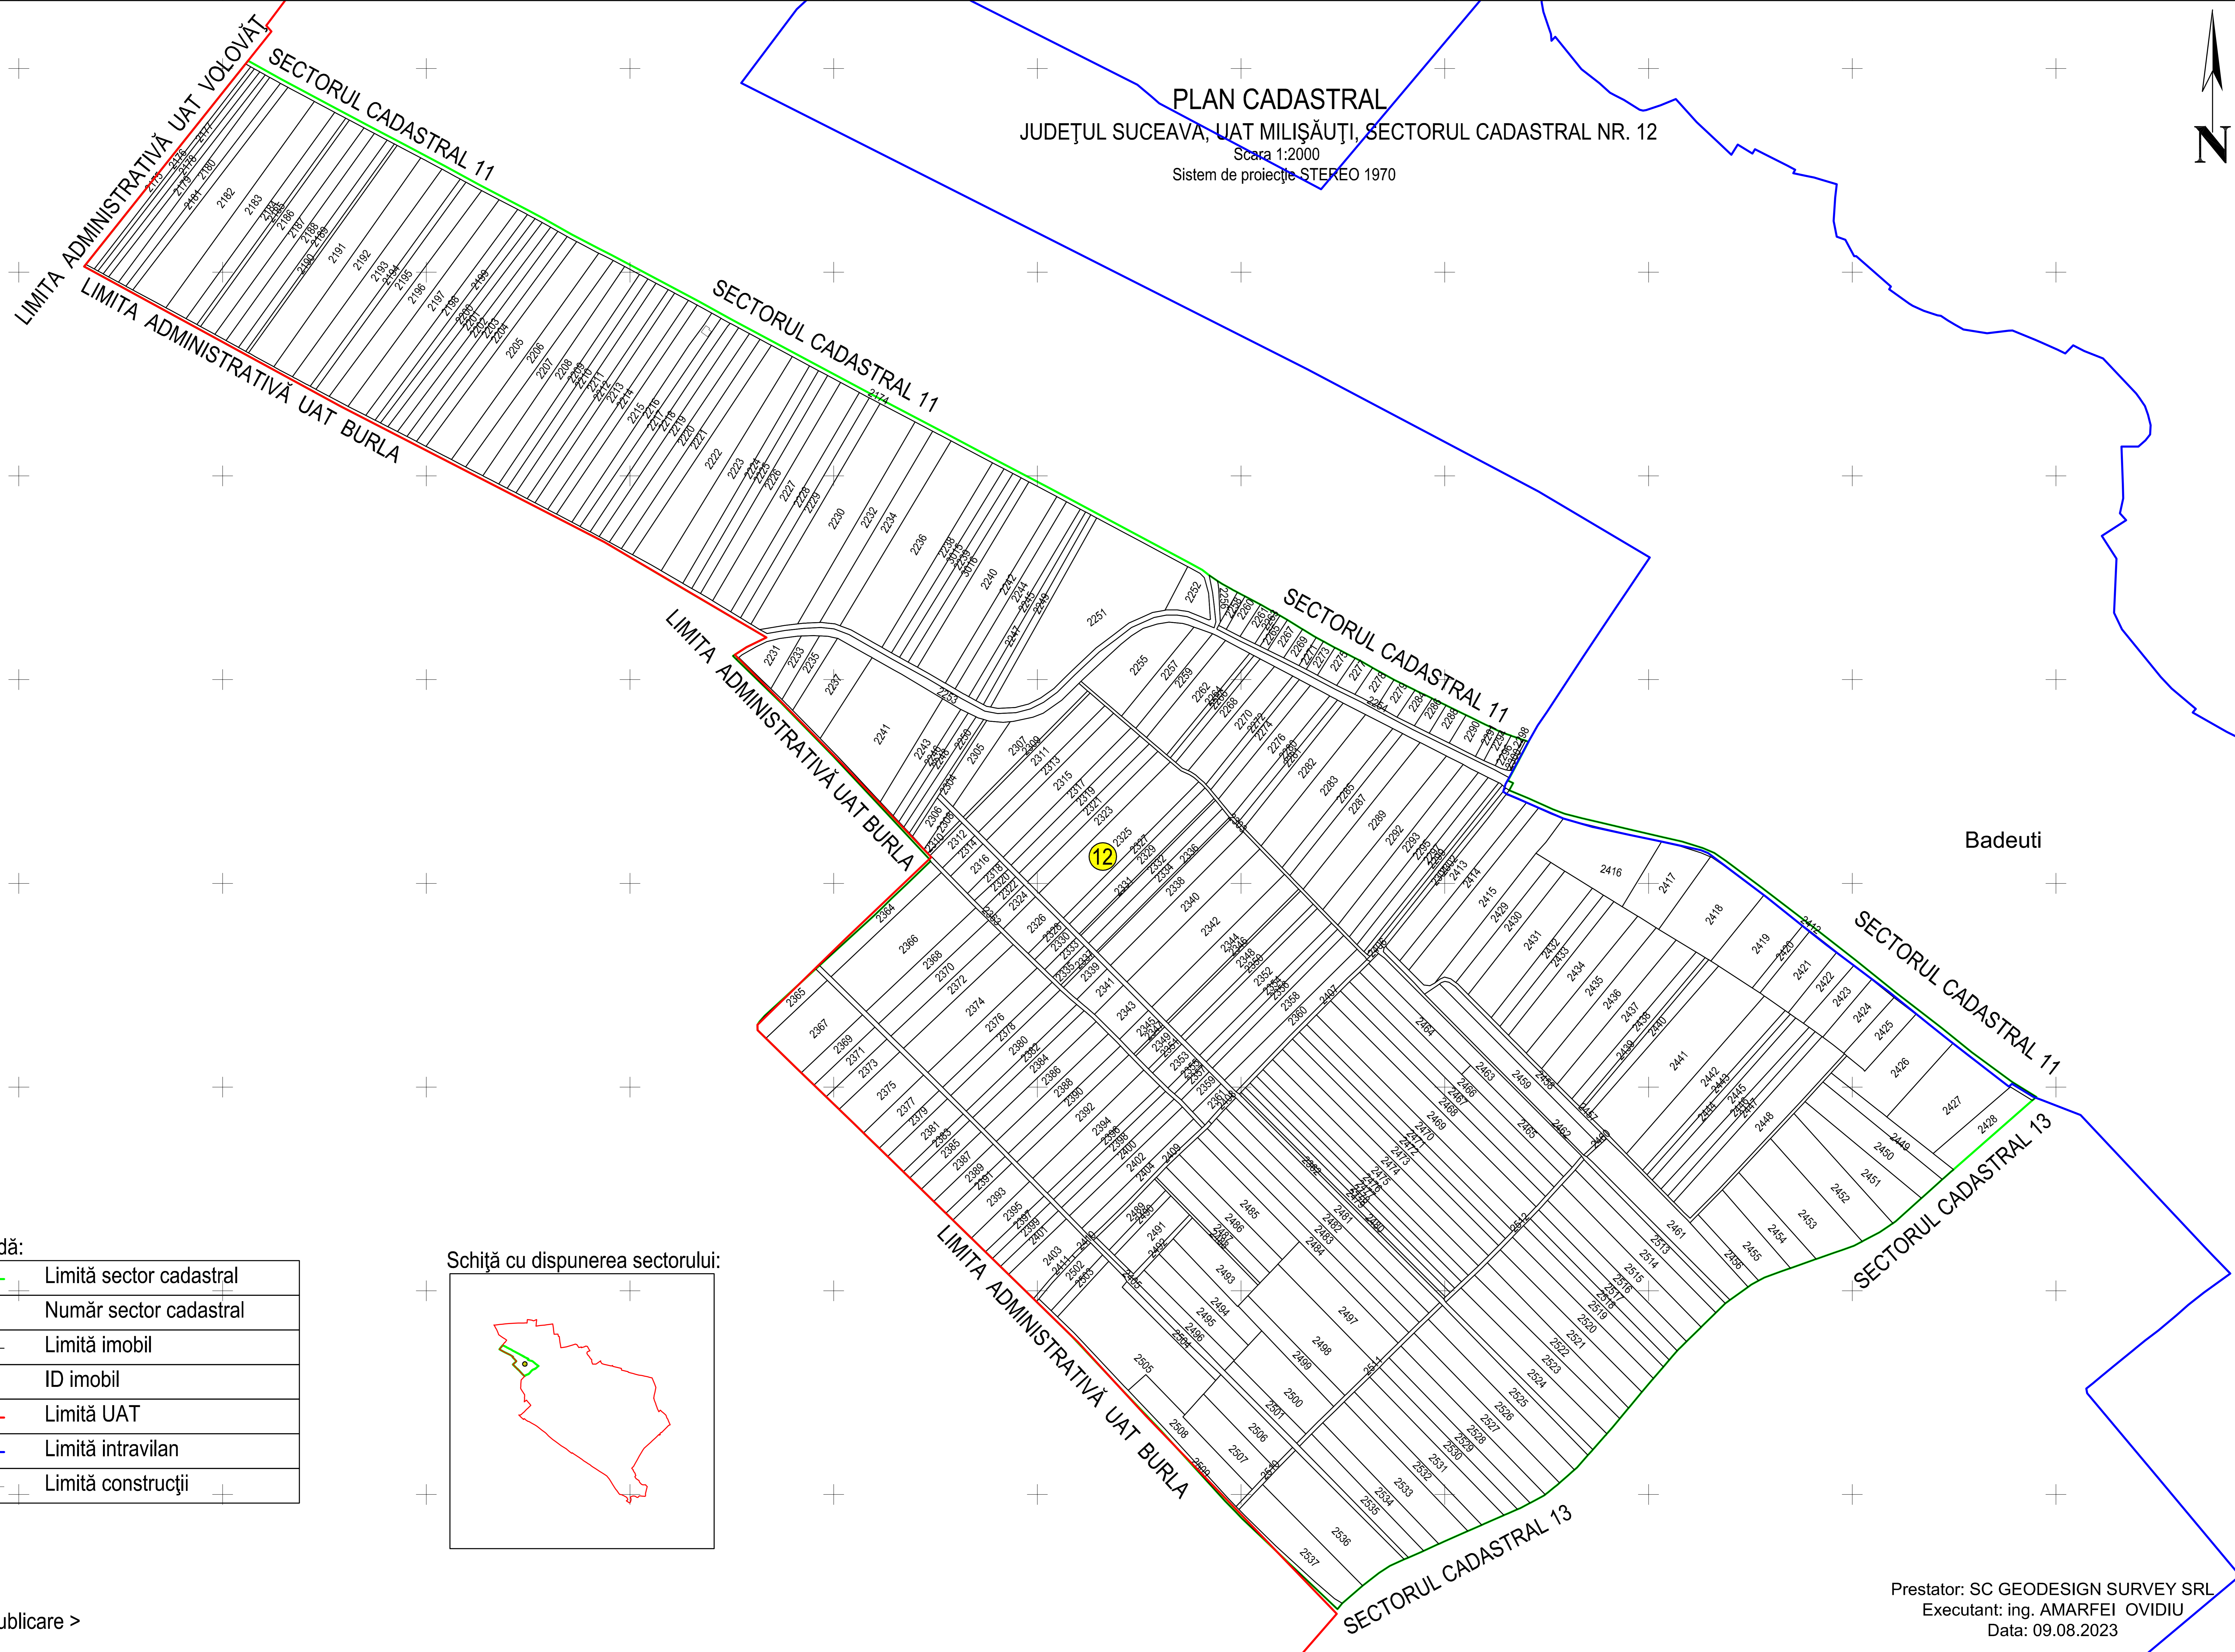

PLAN CADASTRAL
 JUDEȚUL SUCEAVA, UAT MILIȘĂUȚI, SECTORUL CADASTRAL NR. 12
 Scara 1:2000
 Sistem de proiecție STEREO 1970

Badeuti

Legendă:

	Limită sector cadastral
	Număr sector cadastral
	Limită imobil
2315	ID imobil
	Limită UAT
	Limită intravilan
	Limită construcții

Schiță cu dispunerea sectorului: