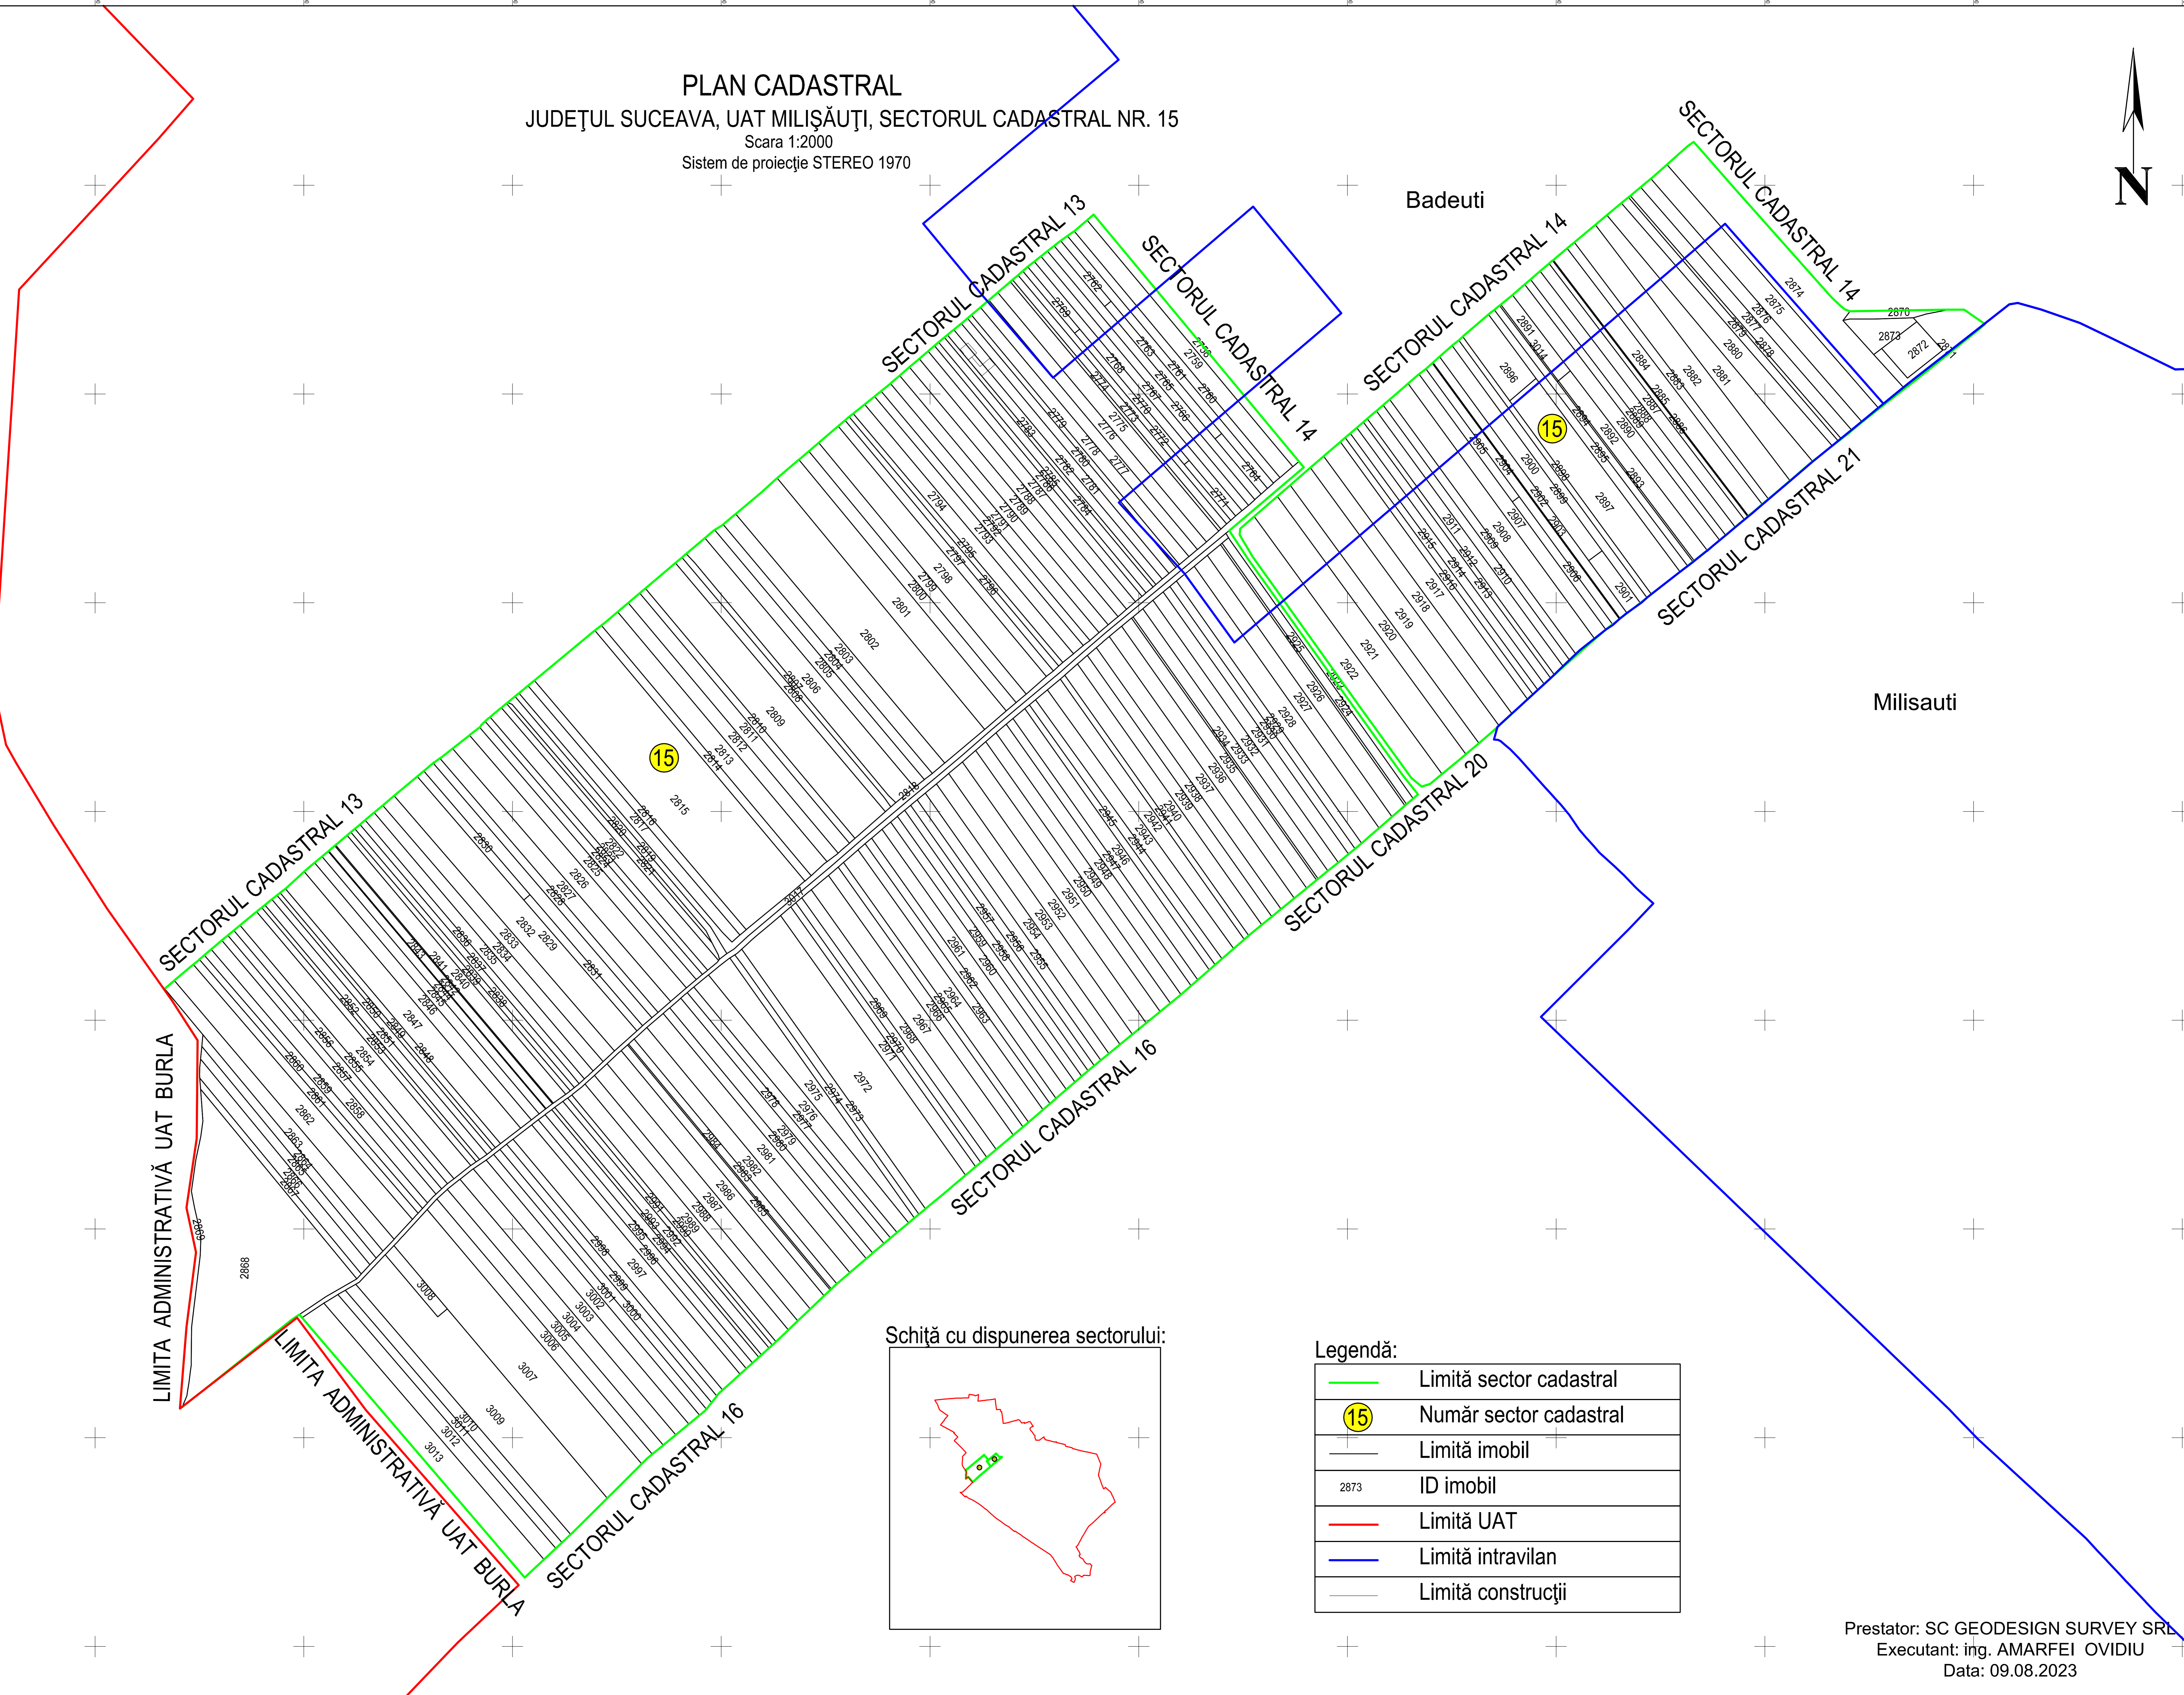

PLAN CADASTRAL  
 JUDEȚUL SUCEAVA, UAT MILIȘĂUȚI, SECTORUL CADASTRAL NR. 15  
 Scara 1:2000  
 Sistem de proiecție STEREO 1970

LIMITA ADMINISTRATIVĂ UAT BURLA

LIMITA ADMINISTRATIVĂ UAT BURLA

Schiță cu dispunerea sectorului:

Legendă:

|  |                         |
|--|-------------------------|
|  | Limită sector cadastral |
|  | Număr sector cadastral  |
|  | Limită imobil           |
|  | ID imobil               |
|  | Limită UAT              |
|  | Limită intravilan       |
|  | Limită construcții      |