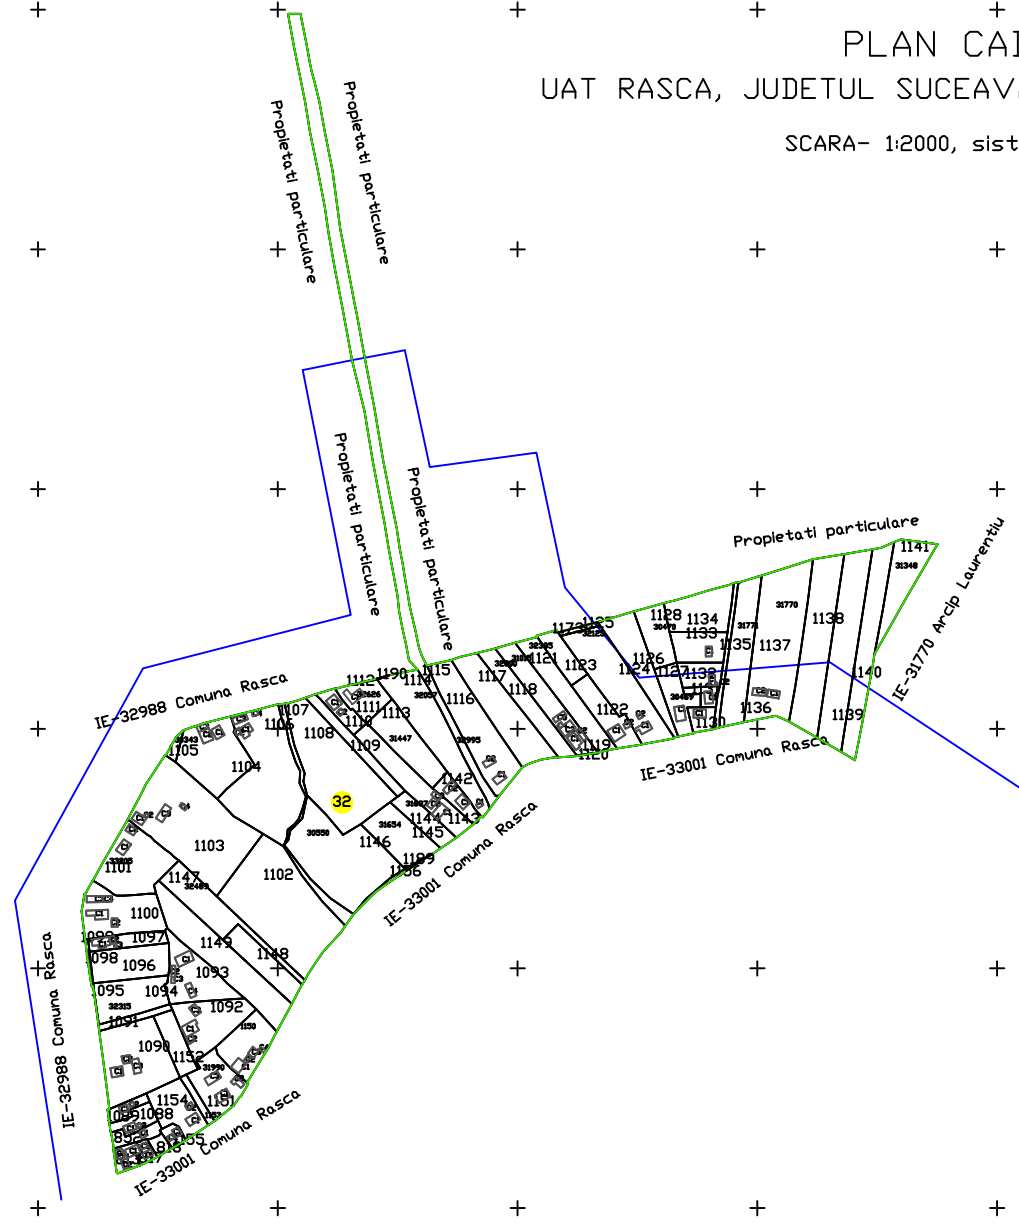

PLAN CADASTRAL  
UAT RASCA, JUDETUL SUCEAVA, SECTOR CADASTRAL 32

SCARA- 1:2000, sistem de proiectie STEREO 70

- LEGENDA
- Limita imobile
  - Limita constructii
  - Limita Sector
  - Limita Intravilan
  - 32 ID Sector
  - 1000 ID Imobil
  - ID Constructii
  - 2257 ID electronic

SC TEGEDTOP SRL  
PFA Buceac Dumitru  
data,  
10.2022