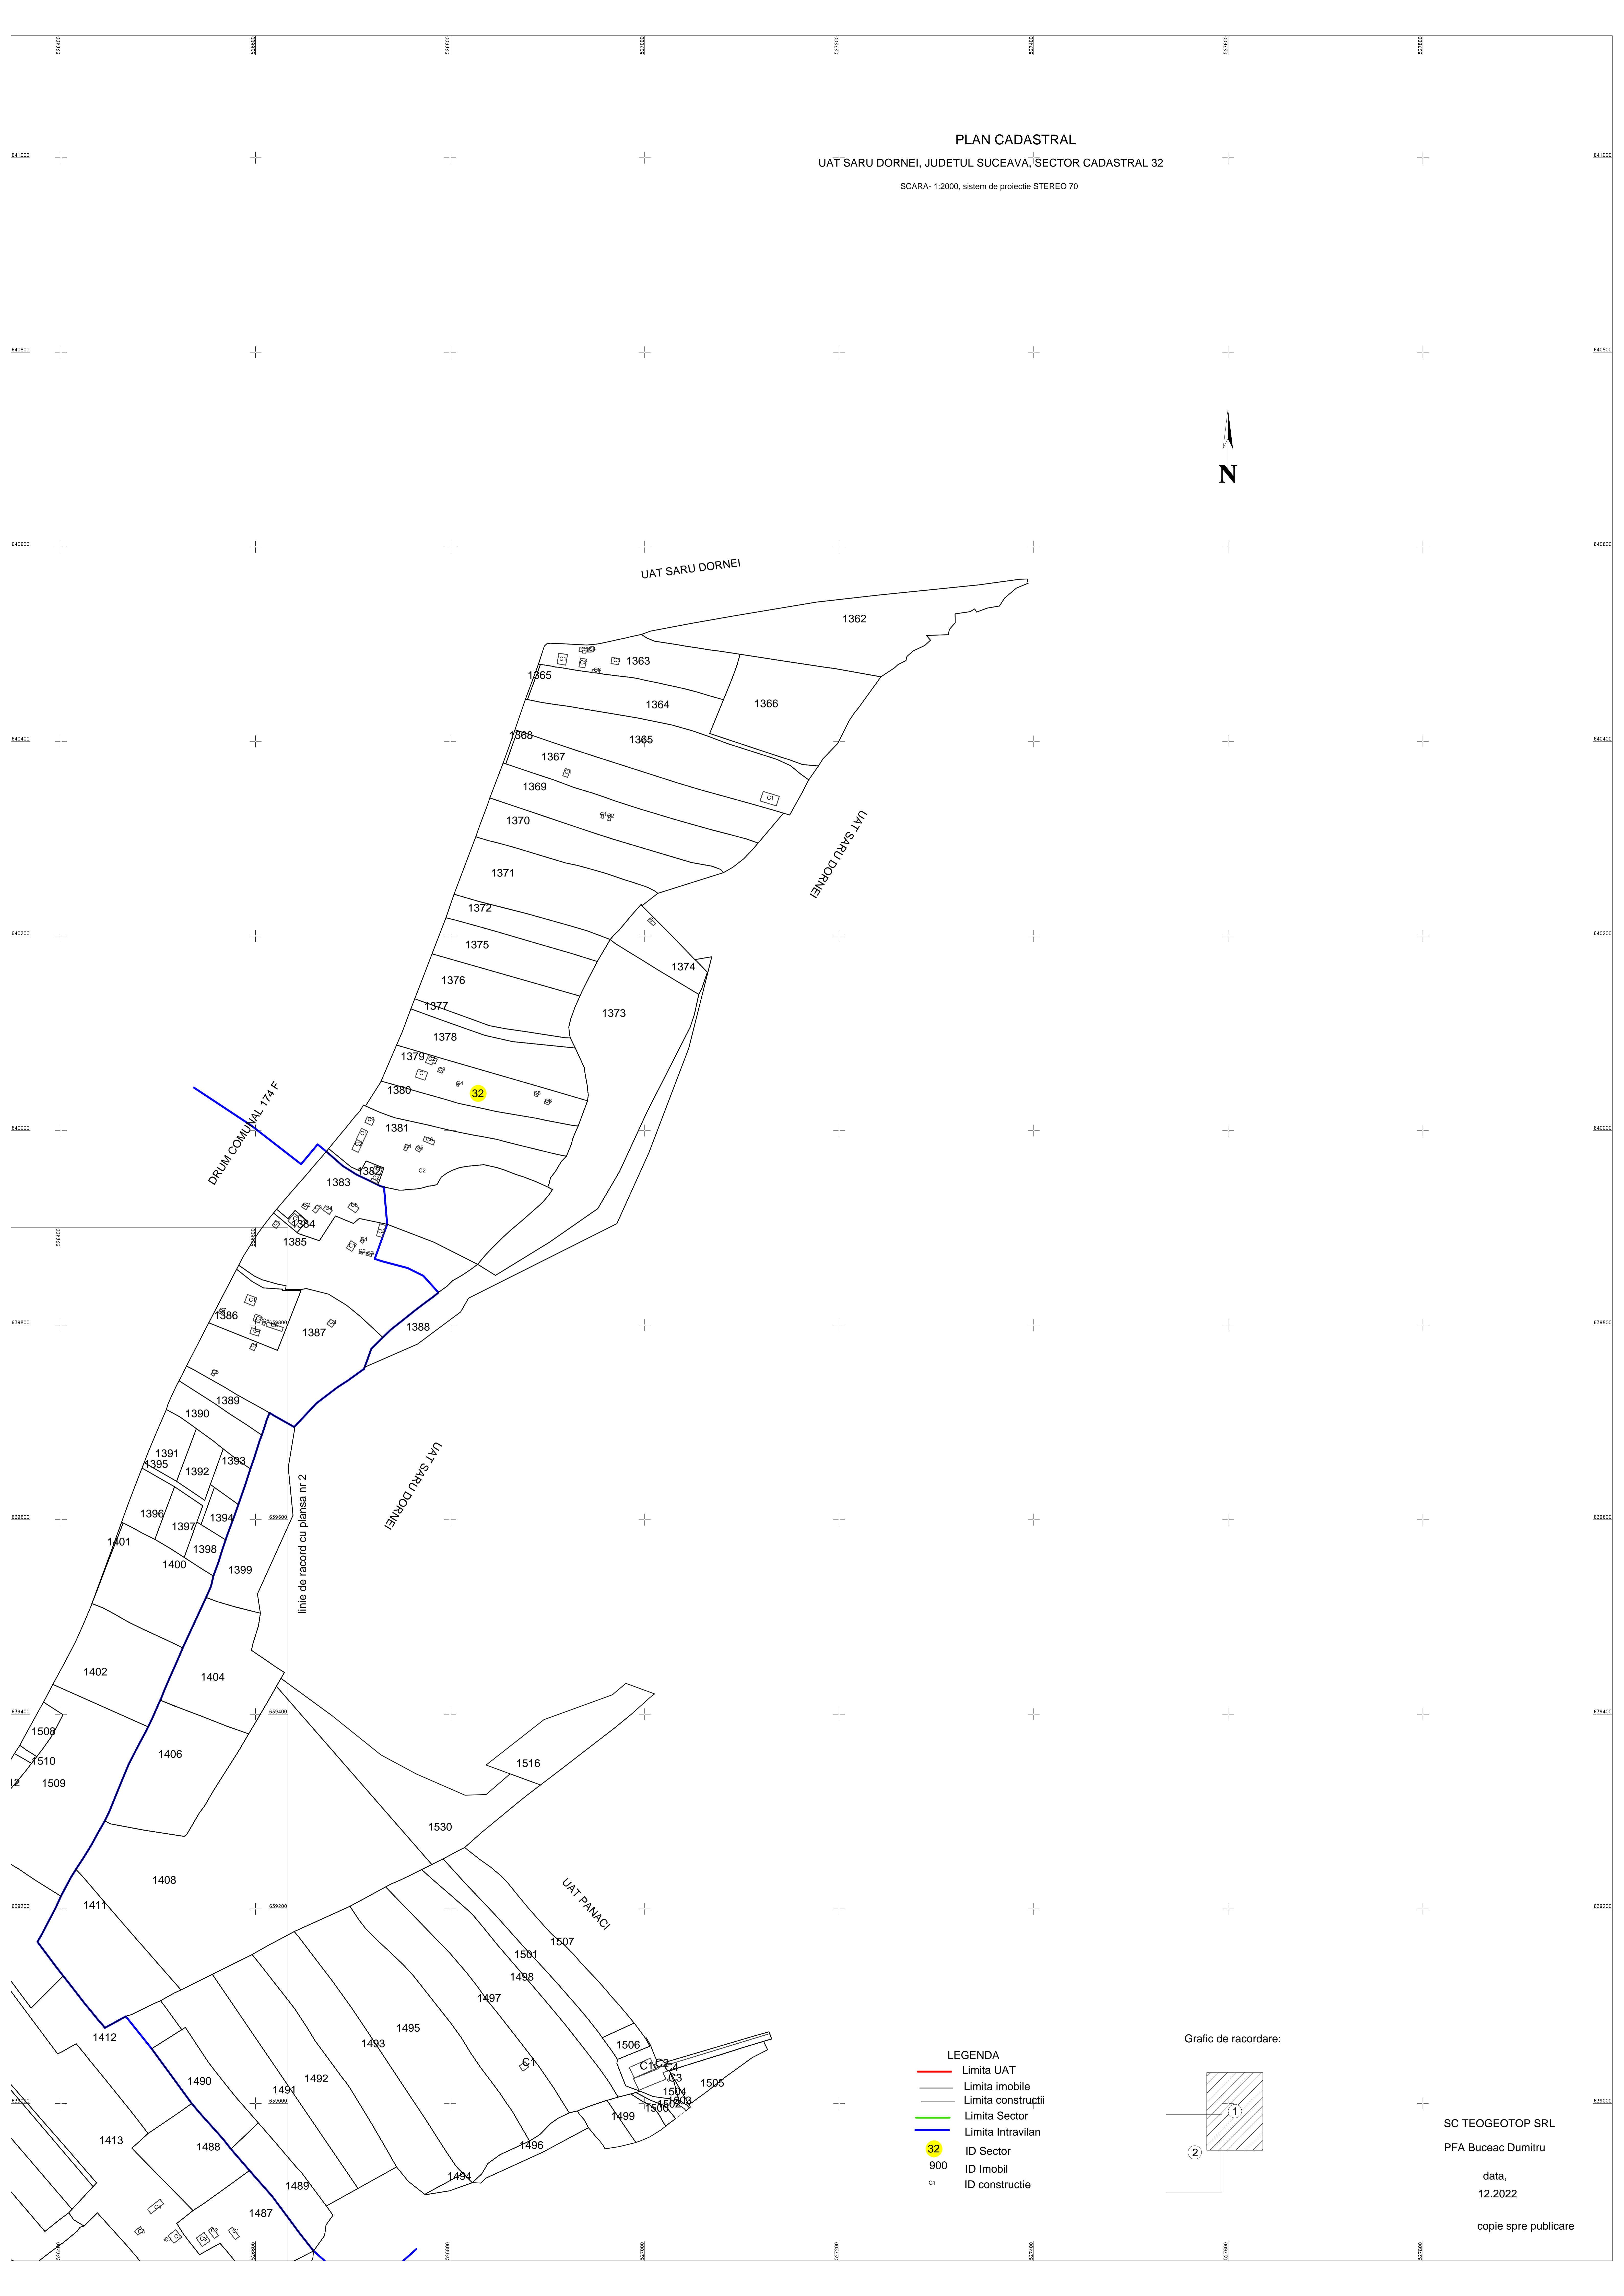

PLAN CADASTRAL
UAT SARU DORNEI, JUDETUL SUCEAVA, SECTOR CADASTRAL 32
SCARA- 1:2000, sistem de proiectie STEREO 70

- LEGENDA
- Limita UAT
 - Limita imobile
 - Limita constructii
 - Limita Sector
 - Limita Intravilan
 - 32 ID Sector
 - 900 ID Imobil
 - c1 ID constructie

Grafic de racordare: