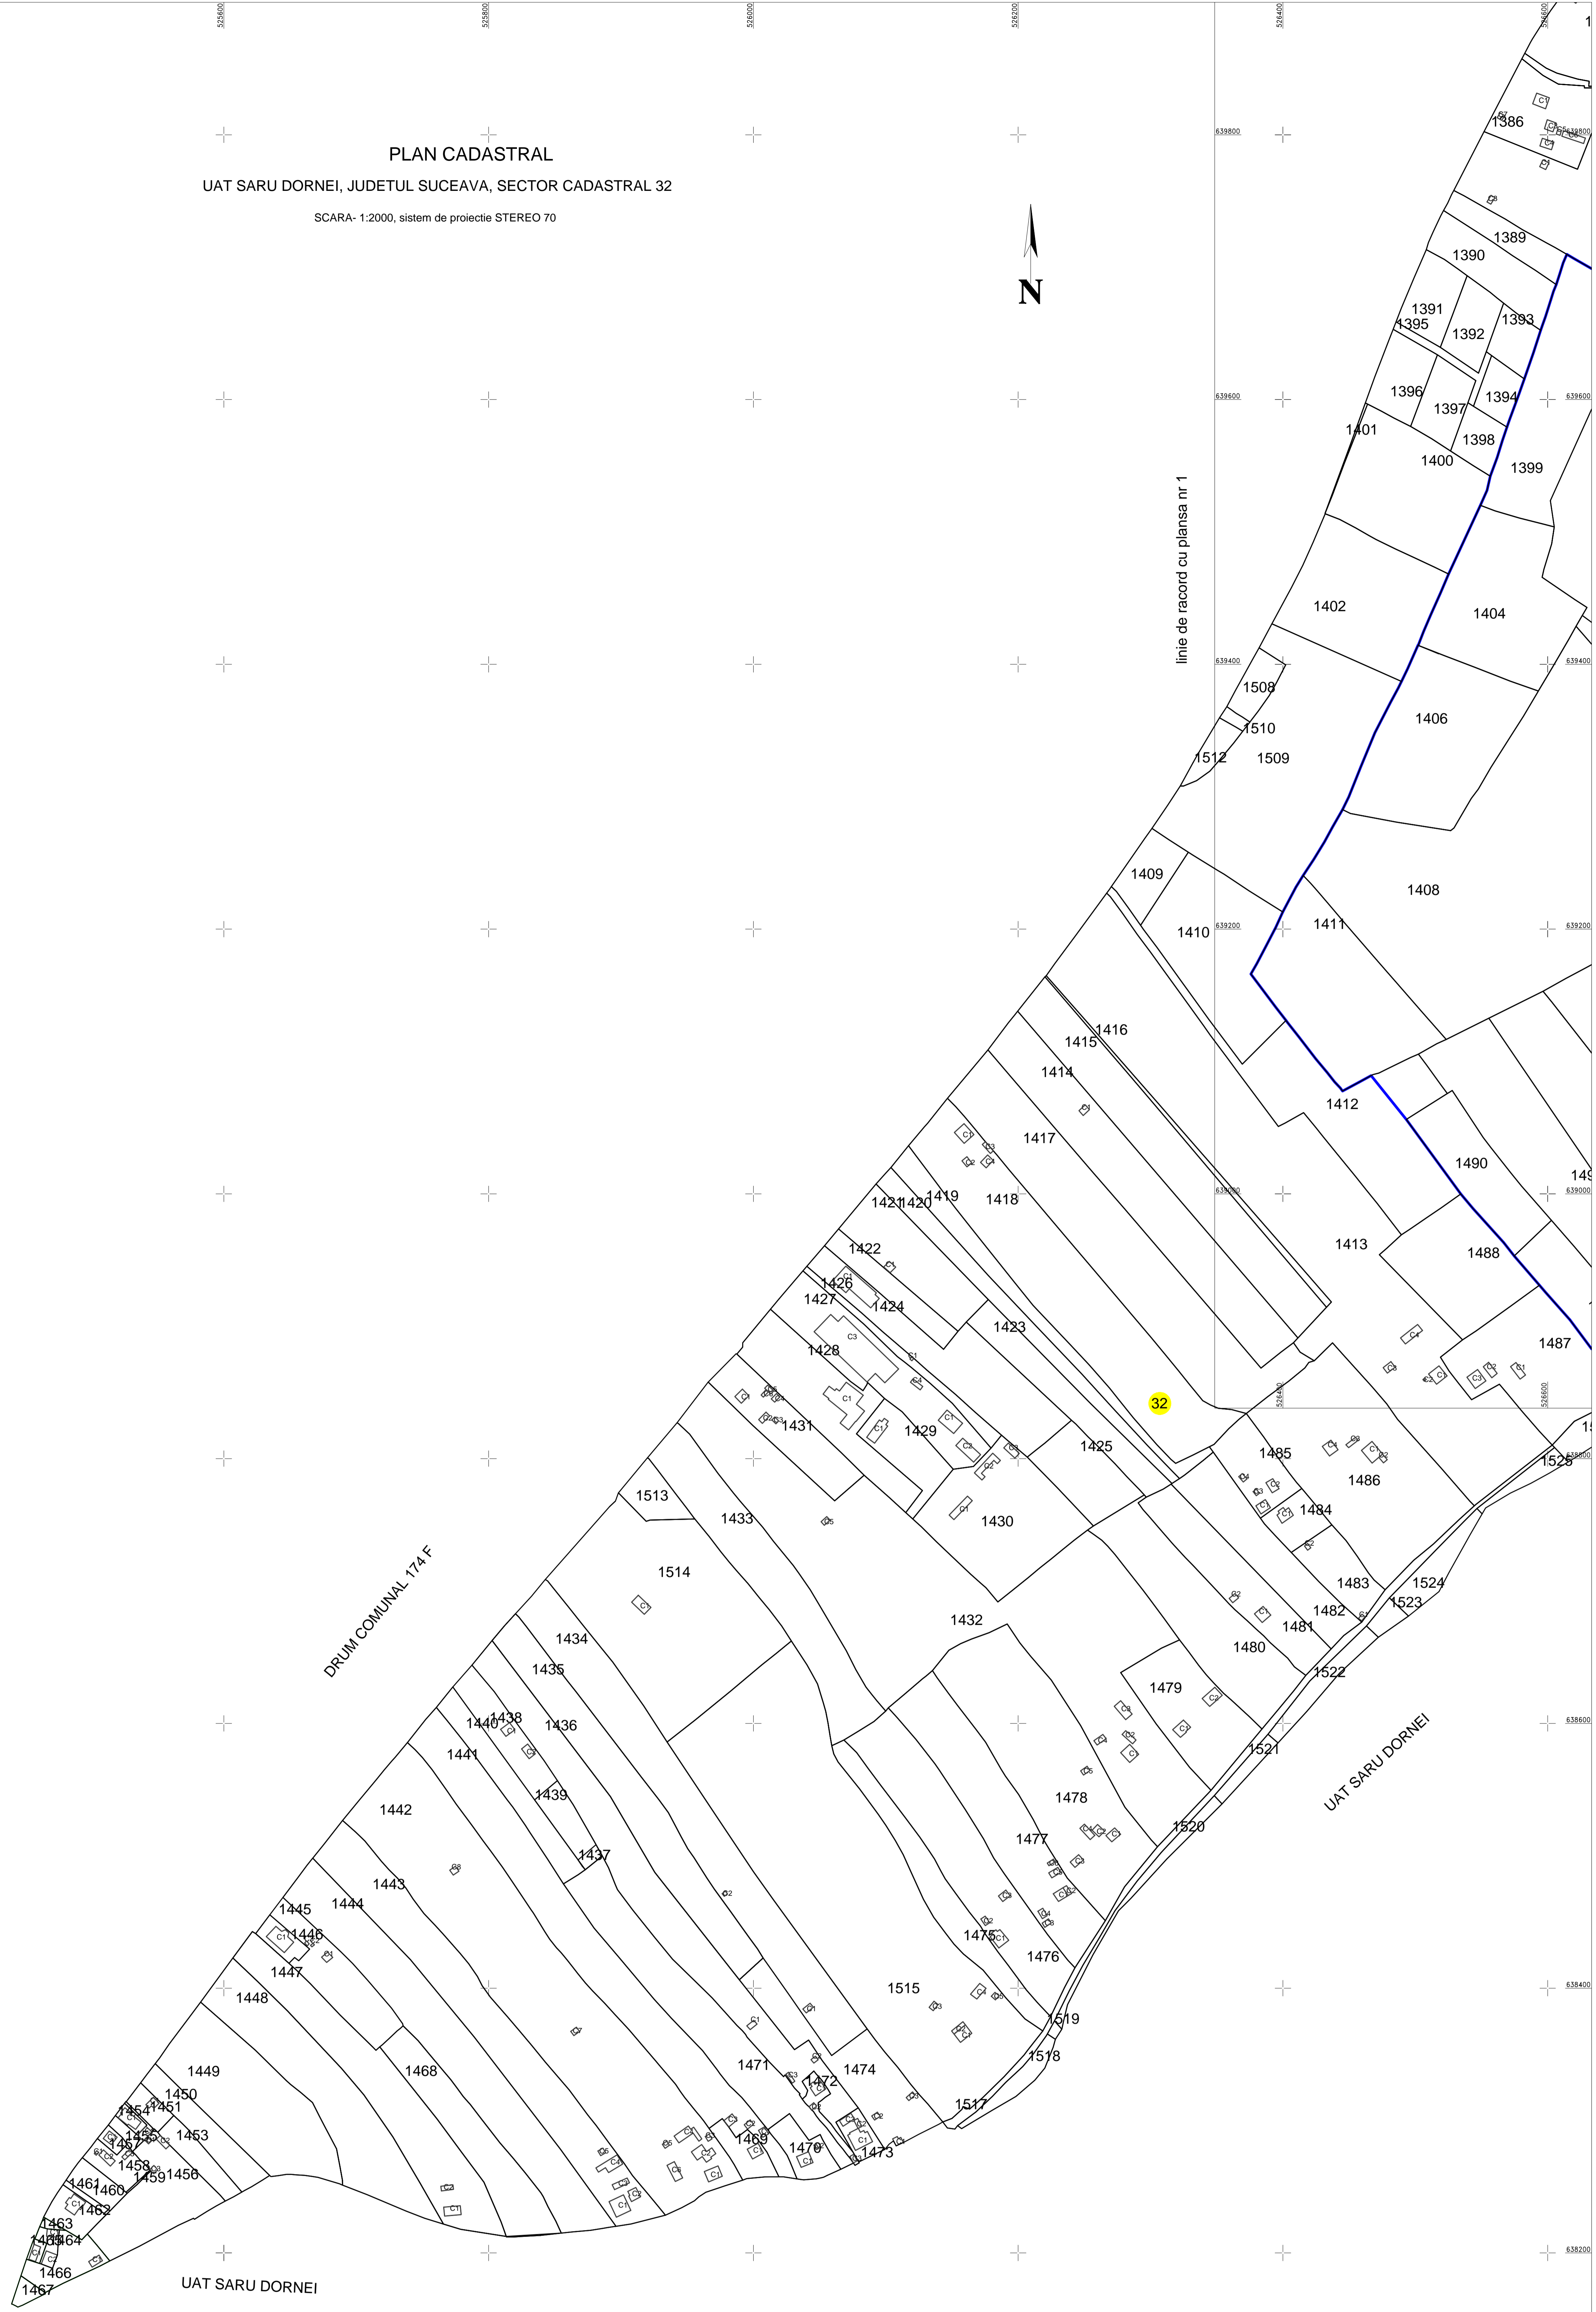

PLAN CADASTRAL
 UAT SARU DORNEI, JUDETUL SUCEAVA, SECTOR CADASTRAL 32
 SCARA- 1:2000, sistem de proiectie STEREO 70

linie de racord cu plansa nr 1

DRUM COMUNAL 174 F

UAT SARU DORNEI

UAT SARU DORNEI

Grafic de racordare:

LEGENDA

- Limita UAT
- Limita imobile
- Limita constructii
- Limita Sector
- Limita Intravilan
- 32 ID Sector
- 900 ID Imobil
- c1 ID constructie