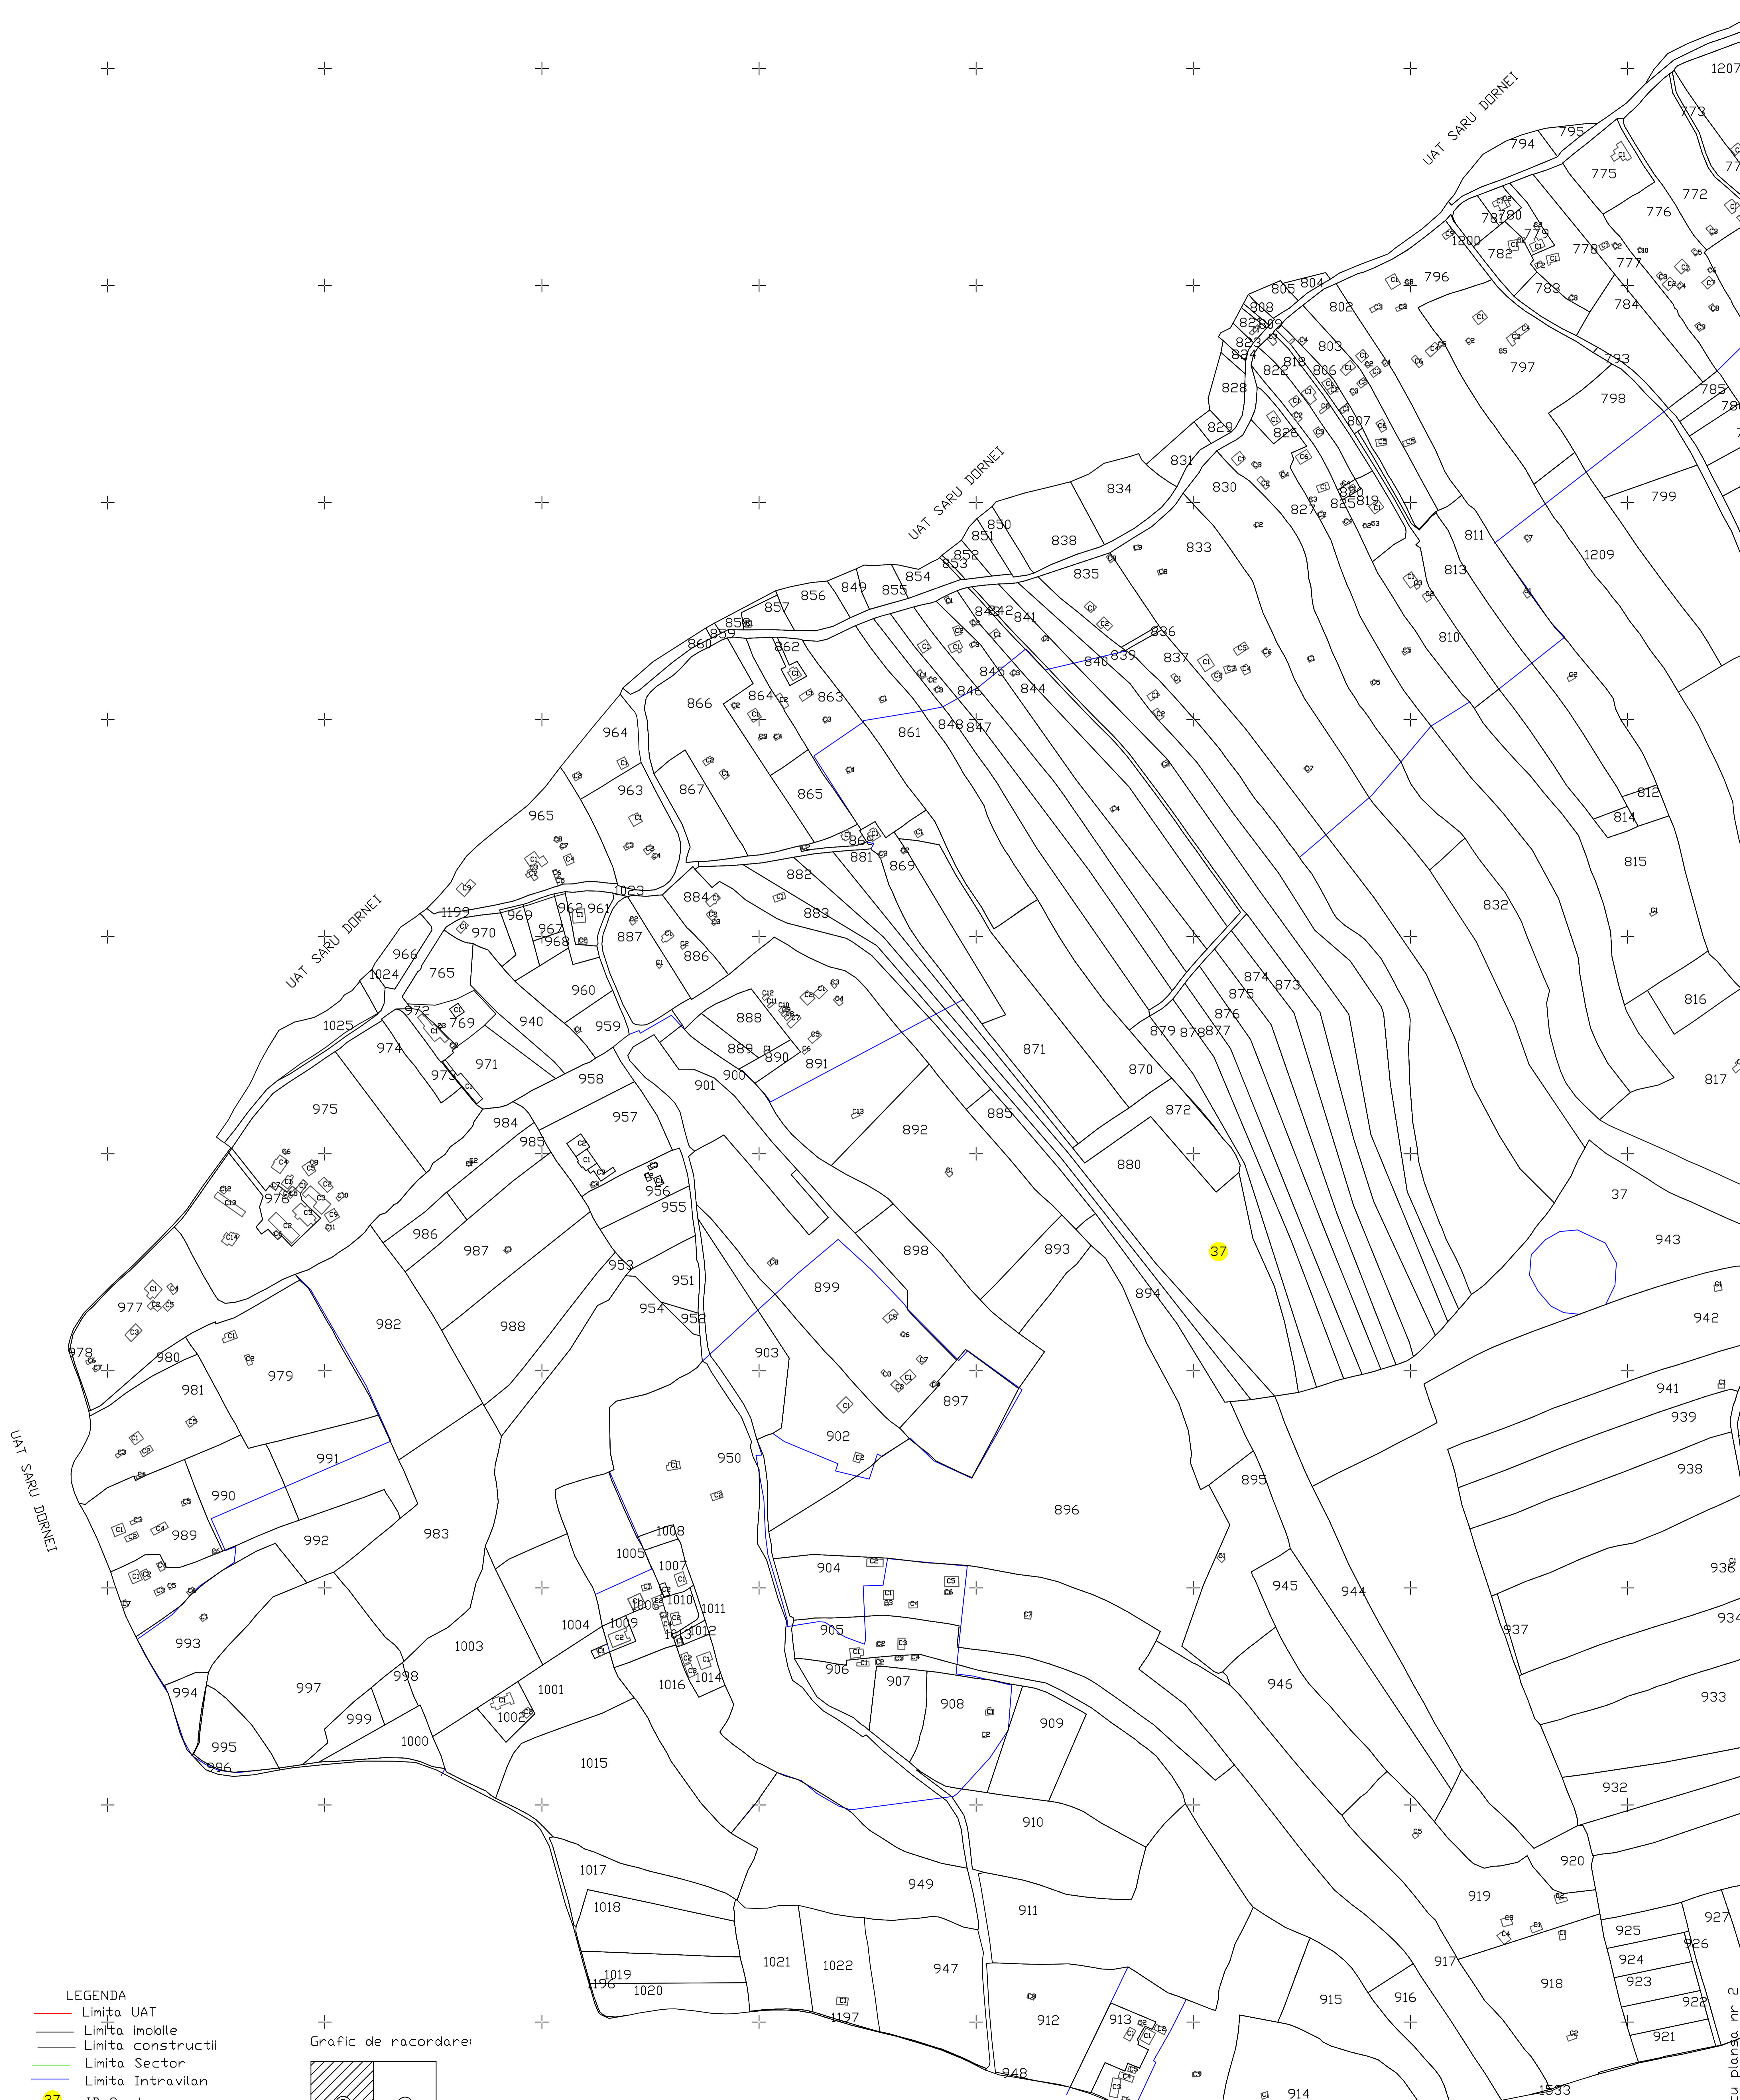

PLAN CADASTRAL
 UAT SARU DORNEI, JUDETUL SUCEAVA, SECTOR CADASTRAL 37
 SCARA- 1:2000, sistem de proiectie STEREO 70

- LEGENDA
- Limița UAT
 - Limița imobile
 - Limița construcții
 - Limița Sector
 - Limița Intravilan
 - ③ ID Sector
 - 800 ID Imobil
 - ID construcție

SC TEOGEDTOP SRL
 PFA Buceac Dumitru
 data,
 11.2022
 copie spre publicare