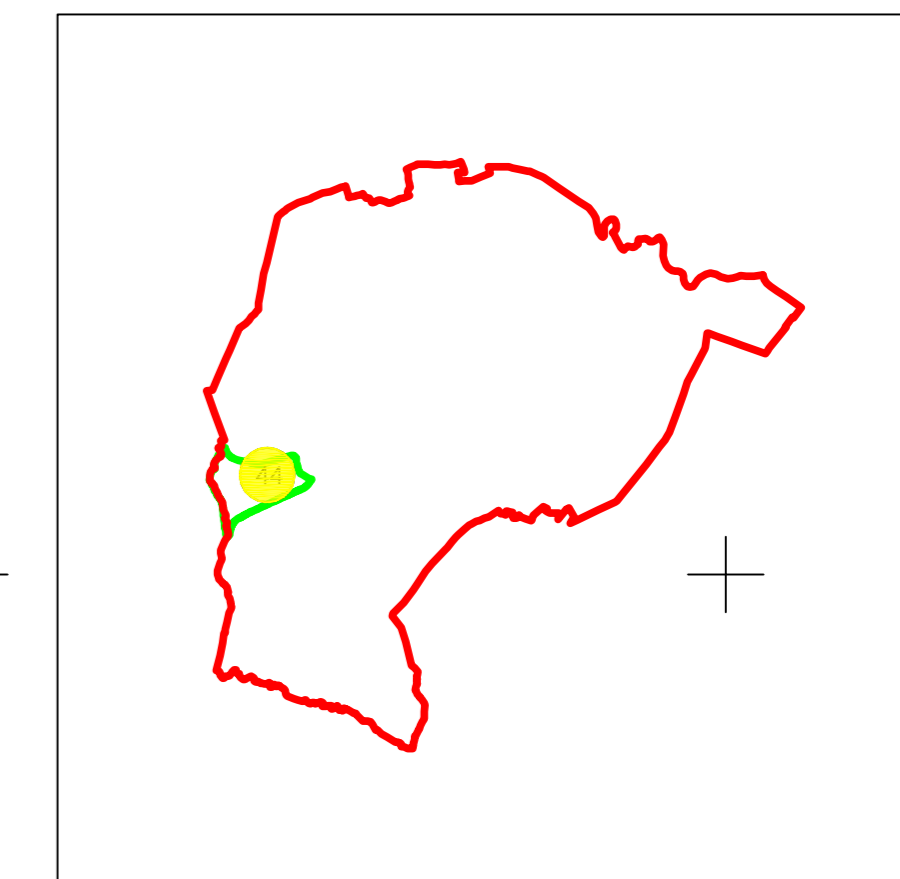

# PLAN CADASTRAL

## JUDEȚUL SUCEAVA, UAT VOLOVĂȚ, SECTORUL CADASTRAL NR. 44

Scara 1:1000  
Sistem de proiecție STEREO 1970

Schiță cu dispunerea sectorului:

Schema de racordare a planșelor

VOLOVĂȚ

LIMITĂ ADMINISTRATIVĂ UAT MARGINEA

STRADA CUZA VODĂ

STRADA CUZA VODĂ

STRADA CUZA VODĂ

SECTOR CADASTRAL 46

Legendă:

	Limită sector cadastral
	Număr sector cadastral
	Limită imobil
	ID imobil
	Limită UAT
	Limită intravilan
	Limită construcții