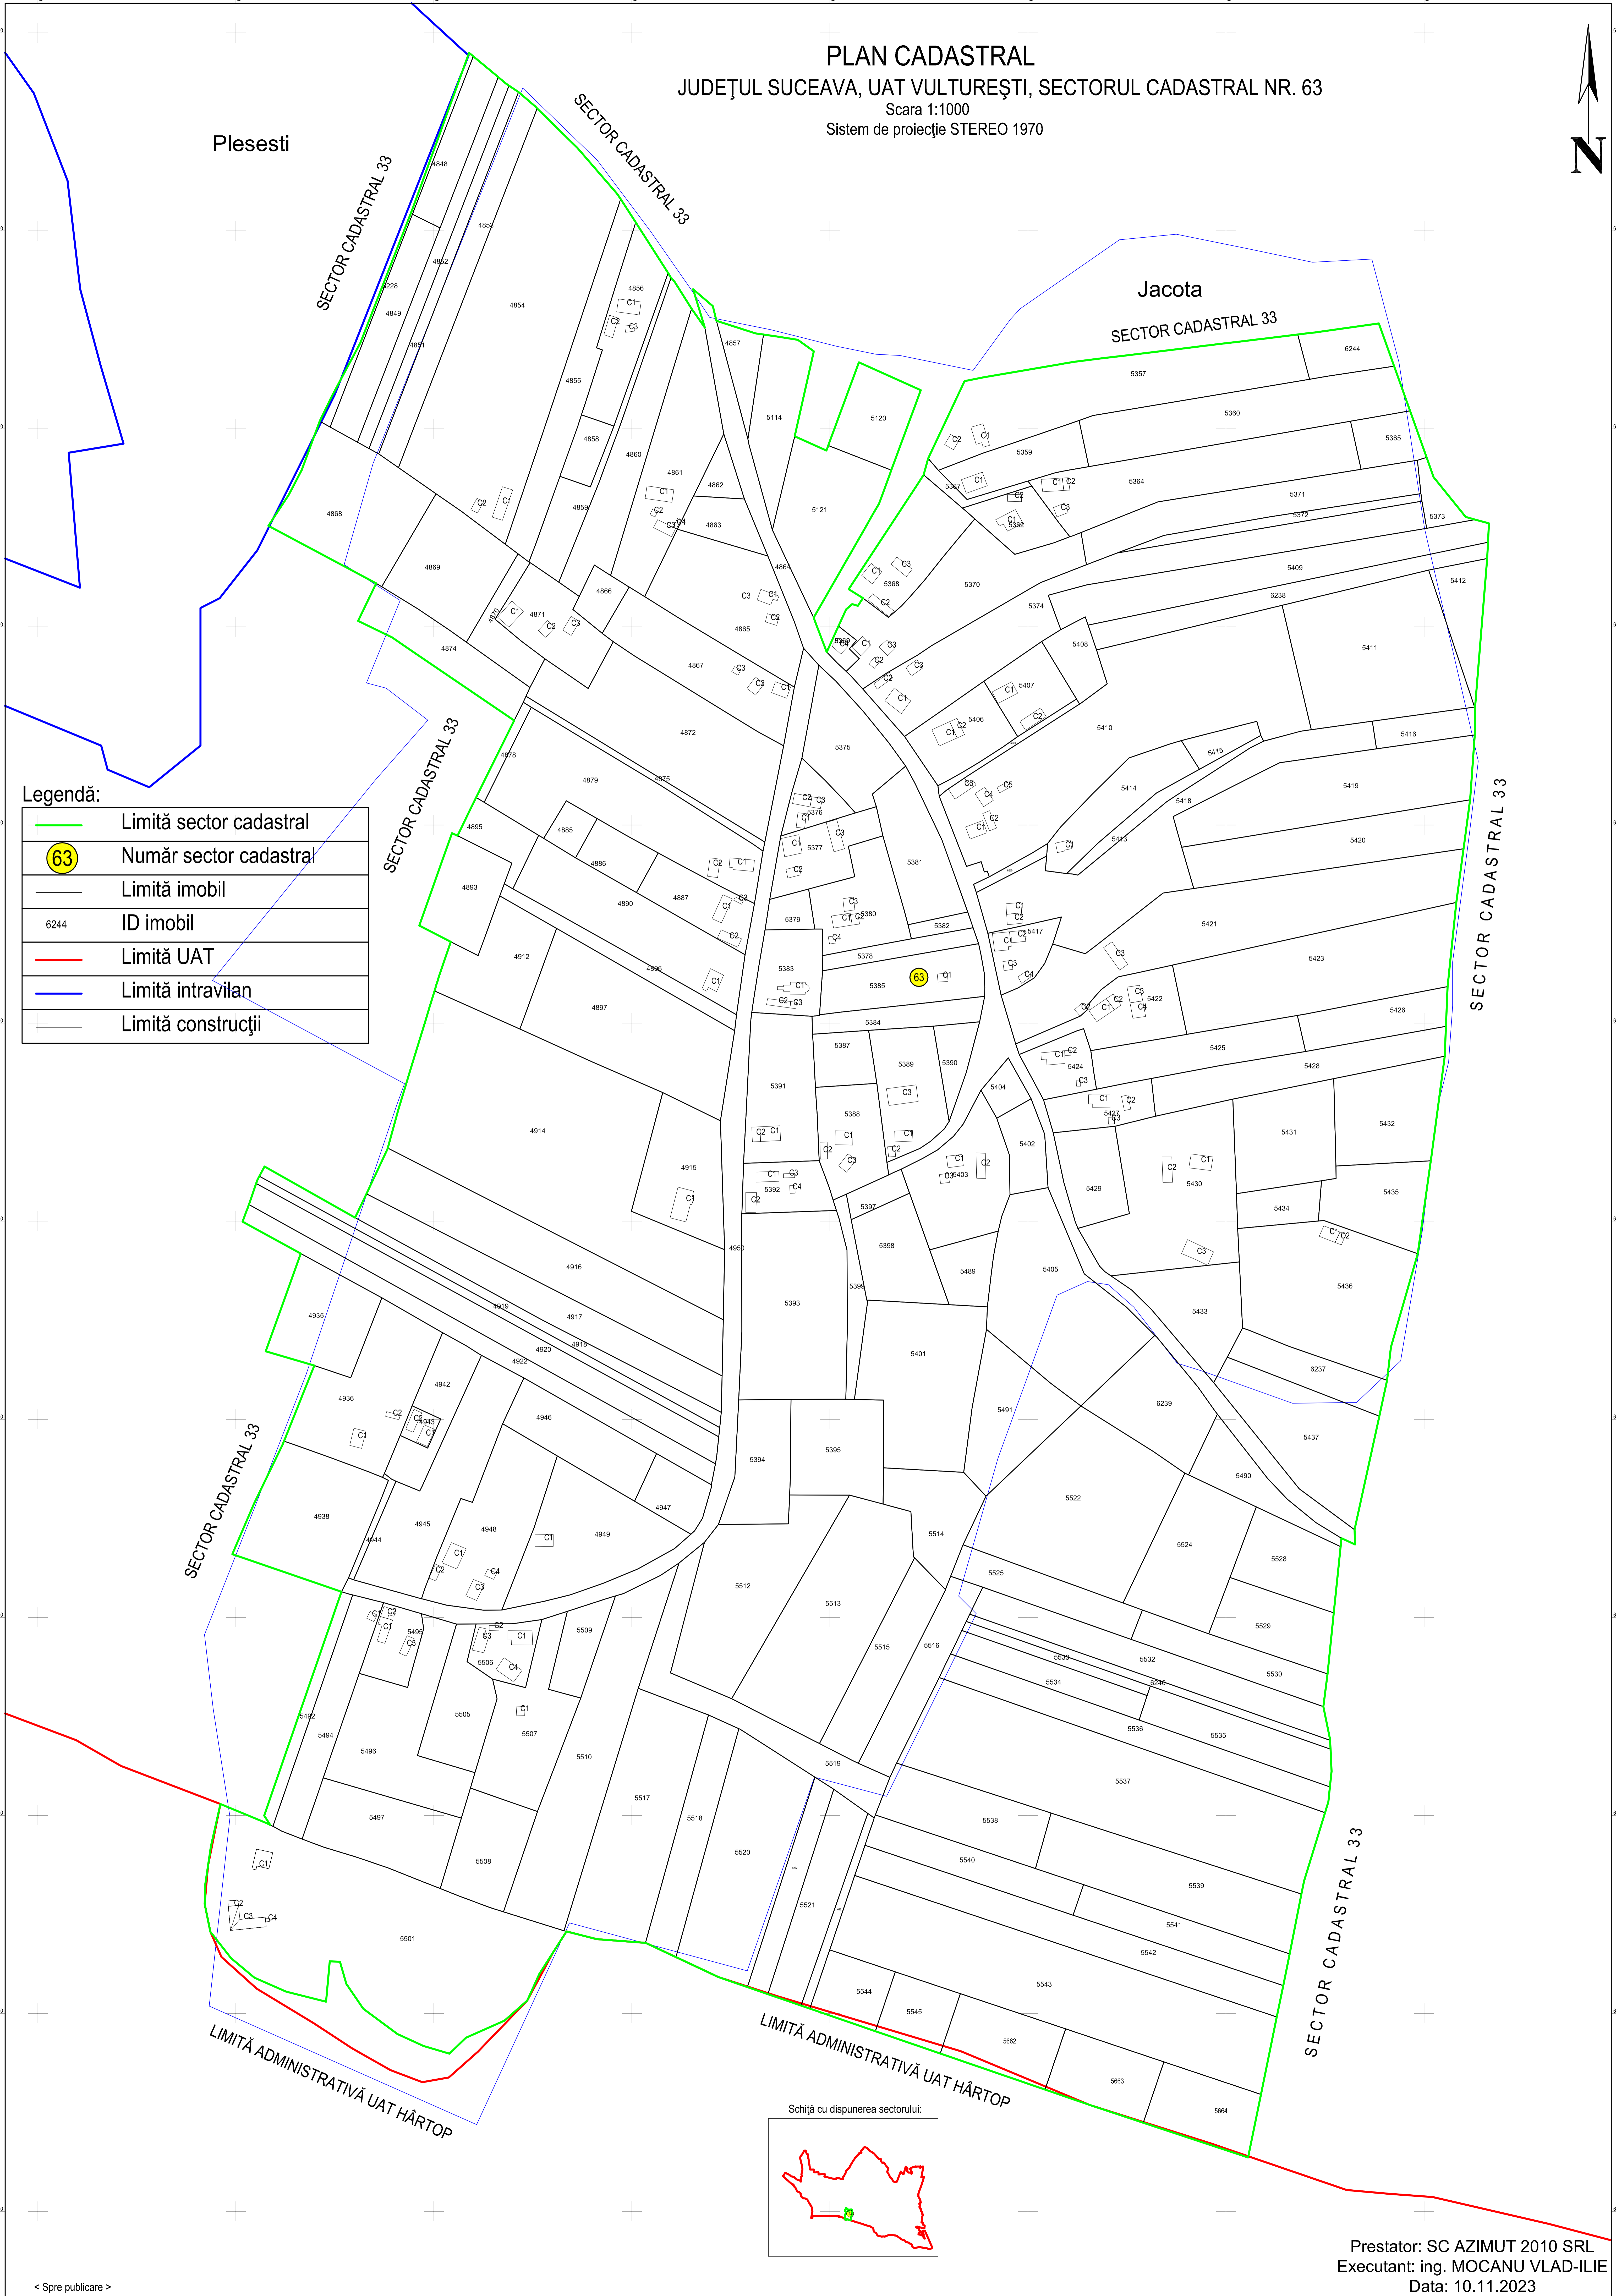

PLAN CADASTRAL
JUDEȚUL SUCEAVA, UAT VULTUREȘTI, SECTORUL CADASTRAL NR. 63
Scara 1:1000
Sistem de proiecție STEREO 1970

Plesești

Jacota

SECTOR CADASTRAL 33

SECTOR CADASTRAL 33

SECTOR CADASTRAL 33

SECTOR CADASTRAL 33

SECTOR CADASTRAL 33

SECTOR CADASTRAL 33

Legendă:

	Limită sector cadastral
	Număr sector cadastral
	Limită imobil
	ID imobil
	Limită UAT
	Limită intravilan
	Limită construcții

LIMITĂ ADMINISTRATIVĂ UAT HÂRTOP