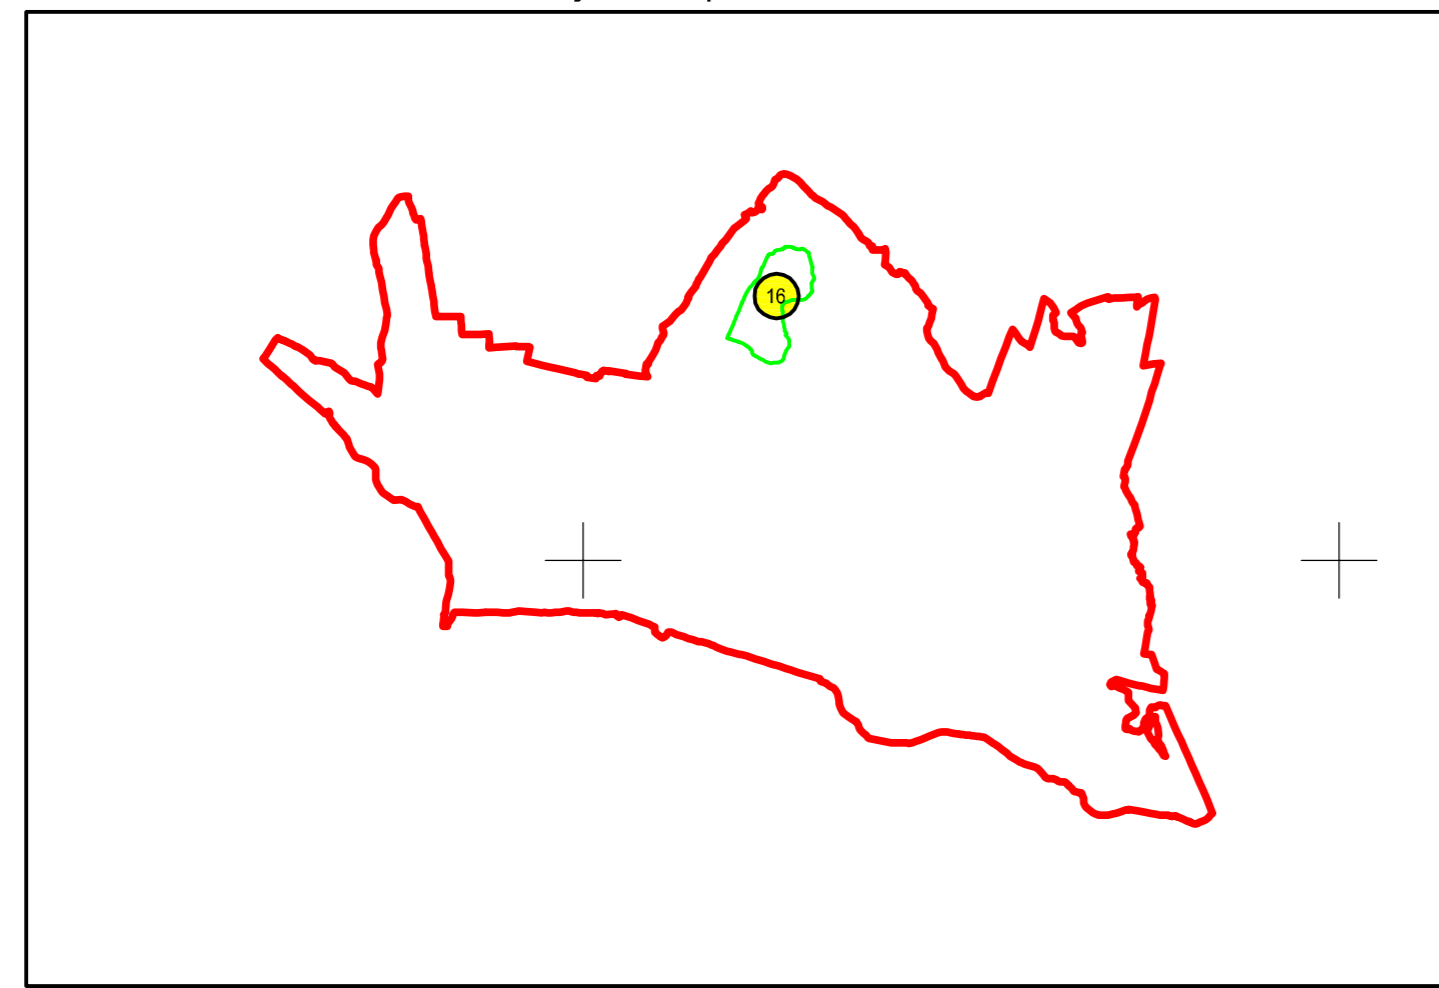

PLAN CADASTRAL

JUDEȚUL SUCEAVA, UAT VULTUREȘTI, SECTORUL CADASTRAL NR. 16

Scara 1:1000
Sistem de proiecție STEREO 1970

Schiță cu dispunerea sectorului:

Schema de racordare a planșelor

Legendă:

	Limită sector cadastral
	Număr sector cadastral
	Limită imobil
	ID imobil
	Limită UAT
	Limită intravilan
	Limită construcții

Merești

DRUM COMUNAL DC 3

DRUM COMUNAL DC 3

DRUM COMUNAL DC 1

SECTOR CADASTRAL 3

DRUM COMUNAL DC 1

SECTOR CADASTRAL 3

16