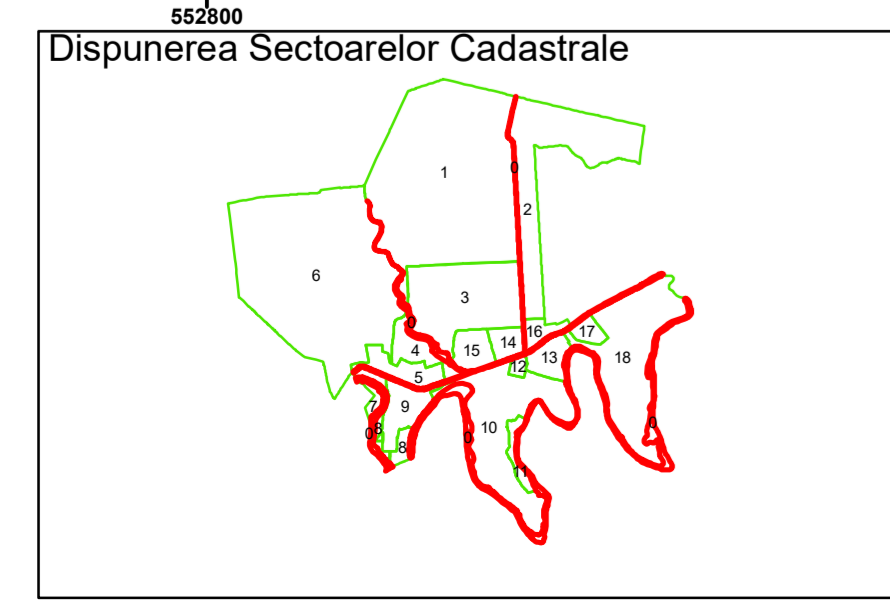

Executant: SC MEGAGIS SRL

Spre publicare
Data: martie 2026

PLAN CADASTRAL

Comuna Bujoreni
Județul Teleorman
Sector Cadastral 0

Scara 1:1000, sistem de proiecție STEREO 70

Legendă

	Limită UAT		Număr Sector Cadastral
	Limită Intravilan	458	Identificator Teren
	Sector Cadastral		Număr Poștal
	Limită Imobil	C1	Număr Construcție
	Instituții		Calea Ferată