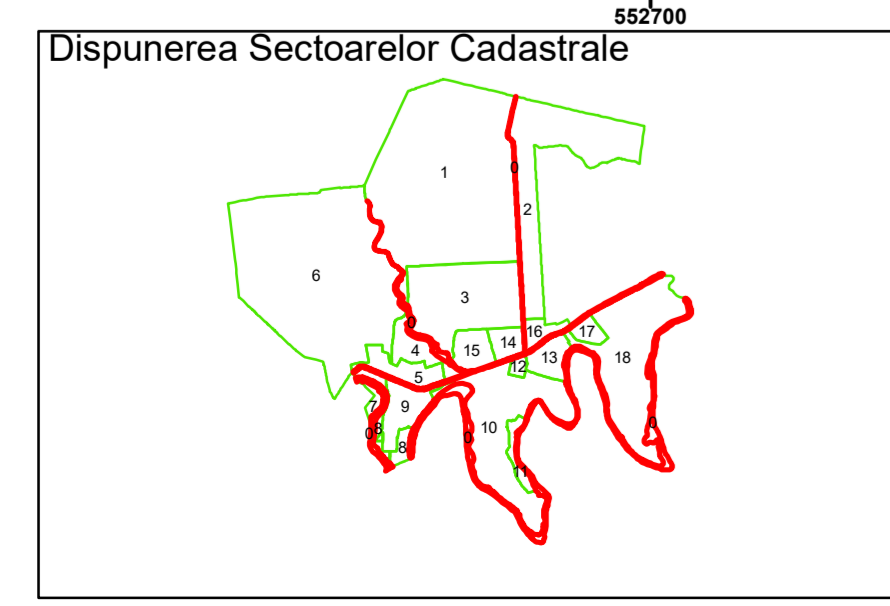

Executant: SC MEGAGIS SRL

Spre publicare
Data: martie 2026

PLAN CADASTRAL

Comuna Bujoreni
Județul Teleorman
Sector Cadastral 0

Scara 1:1000, sistem de proiecție STEREO 70

Legendă

	Limită UAT		Număr Sector Cadastral
	Limită Intravilan	458	Identificator Teren
	Sector Cadastral		Număr Poștal
	Limită Imobil	C1	Număr Construcție
	Instituții		Calea Ferată