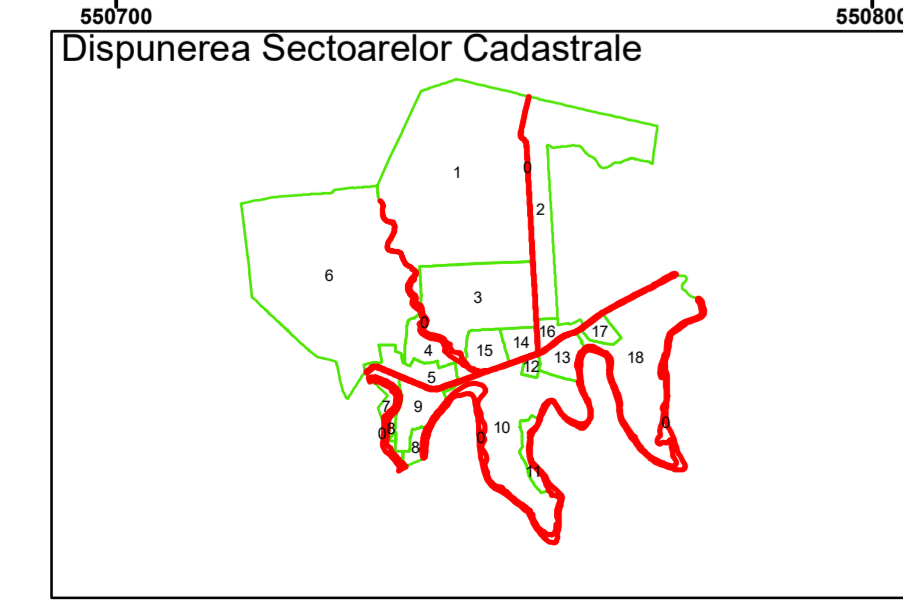

Executant: SC MEGAGIS SRL

Spre publicare
Data: martie 2026

PLAN CADASTRAL

Comuna Bujoreni
Județul Teleorman
Sector Cadastral 0

Scara 1:1000, sistem de proiecție STEREO 70

Legendă

	Limită UAT		Număr Sector Cadastral
	Limită Intravilan	458	Identificator Teren
	Sector Cadastral		Număr Poștal
	Limită Imobil	C1	Număr Construcție
	Instituții		Calea Ferată