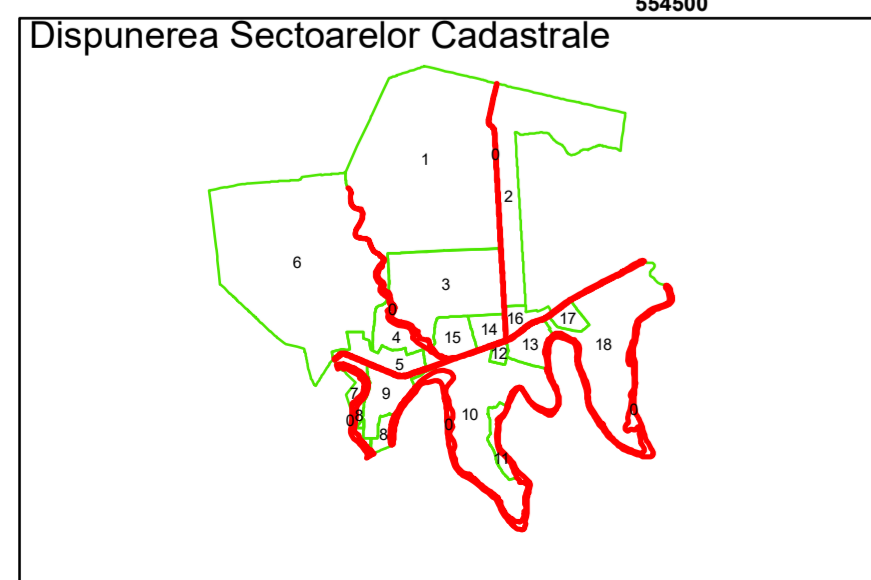

Executant: SC MEGAGIS SRL

Spre publicare
Data: martie 2026

PLAN CADASTRAL

Comuna Bujoreni
Județul Teleorman
Sector Cadastral 0

Scara 1:1000, sistem de proiecție STEREO 70

Legendă

	Limită UAT		Număr Sector Cadastral
	Limită Intravilan	458	Identificator Teren
	Sector Cadastral		Număr Poștal
	Limită Imobil	C1	Număr Construcție
	Instituții		Calea Ferată