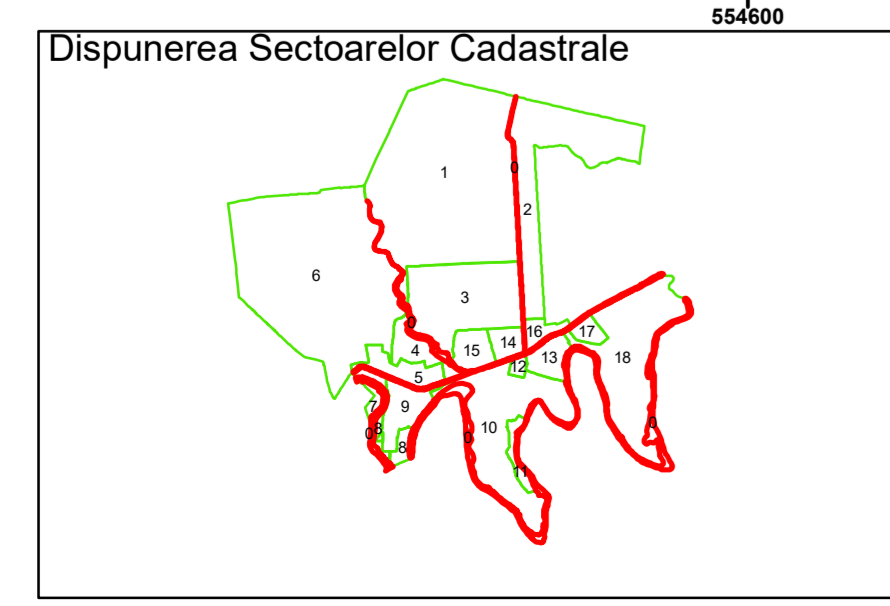

Executant: SC MEGAGIS SRL

Spre publicare
Data: martie 2026

PLAN CADASTRAL

Comuna Bujoreni
Județul Teleorman
Sector Cadastral 0

Scara 1:1000, sistem de proiecție STEREO 70

Legendă

	Limită UAT		Număr Sector Cadastral
	Limită Intravilan	458	Identificator Teren
	Sector Cadastral		Număr Poștal
	Limită Imobil	C1	Număr Construcție
	Instituții		Calea Ferată