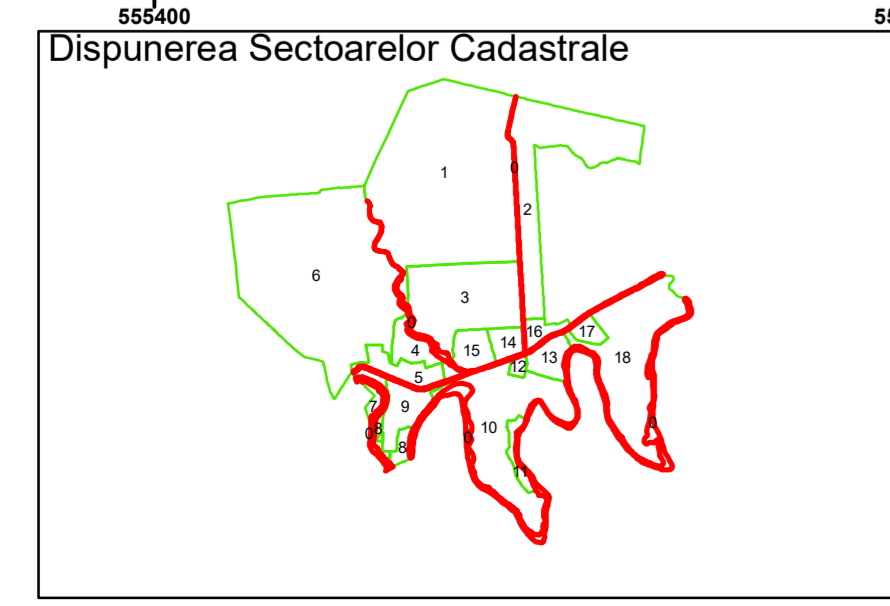

Executant: SC MEGAGIS SRL

Spre publicare
Data: martie 2026

PLAN CADASTRAL

Comuna Bujoreni
Județul Teleorman
Sector Cadastral 0

Scara 1:1000, sistem de proiecție STEREO 70

Legendă

	Limită UAT		Număr Sector Cadastral
	Limită Intravilan	458	Identificator Teren
	Sector Cadastral		Număr Poștal
	Limită Imobil	C1	Număr Construcție
	Instituții		Calea Ferată