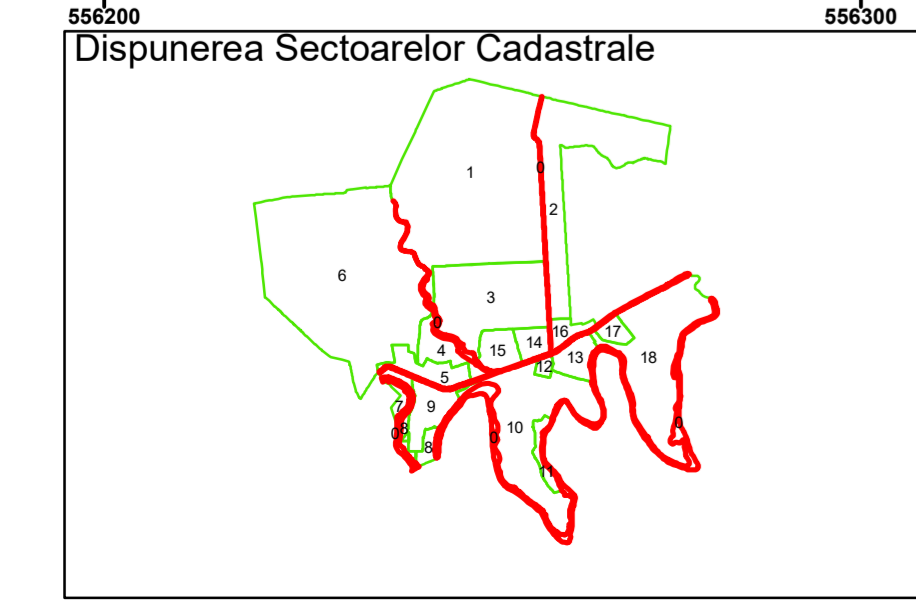

Executant: SC MEGAGIS SRL

Spre publicare
Data: martie 2026

PLAN CADASTRAL

Comuna Bujoreni
Județul Teleorman
Sector Cadastral 0

Scara 1:1000, sistem de proiecție STEREO 70

Legendă

	Limită UAT		Număr Sector Cadastral
	Limită Intravilan	458	Identificator Teren
	Sector Cadastral		Număr Poștal
	Limită Imobil	C1	Număr Construcție
	Instituții		Calea Ferată