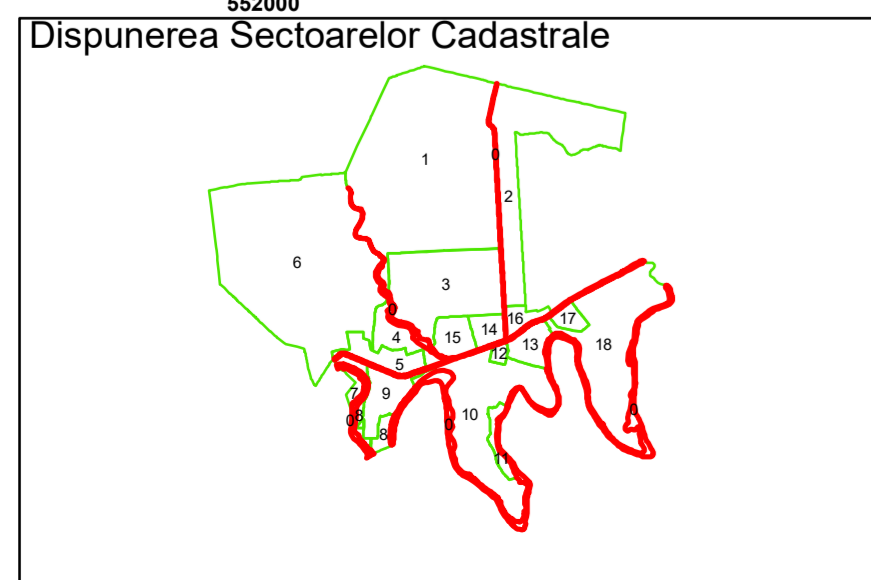

Legendă

	Limită UAT		Număr Sector Cadastral
	Limită Intravilan	458	Identificator Teren
	Sector Cadastral		Număr Poștal
	Limită Imobil	C1	Număr Construcție
	Instituții		Calea Ferată

Executant: SC MEGAGIS SRL

Spre publicare
Data: martie 2026

PLAN CADASTRAL

Comuna Bujoreni
Județul Teleorman
Sector Cadastral 0

Scara 1:1000, sistem de proiecție STEREO 70