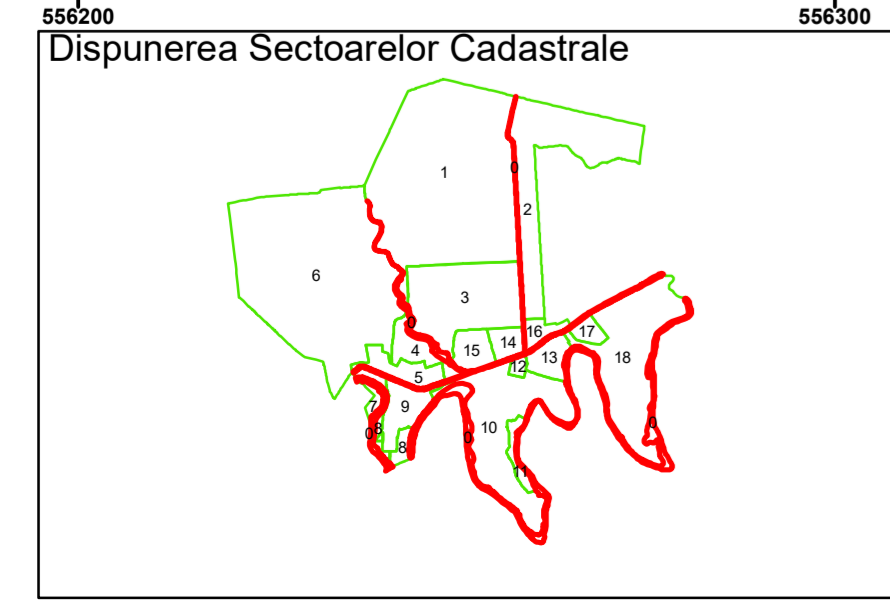

Legendă

	Limită UAT		Număr Sector Cadastral
	Limită Intravilan	458	Identificator Teren
	Sector Cadastral		Număr Poștal
	Limită Imobil	C1	Număr Construcție
	Instituții		Calea Ferată

Executant: SC MEGAGIS SRL

Spre publicare
Data: martie 2026

PLAN CADASTRAL

Comuna Bujoreni
Județul Teleorman
Sector Cadastral 0

Scara 1:1000, sistem de proiecție STEREO 70