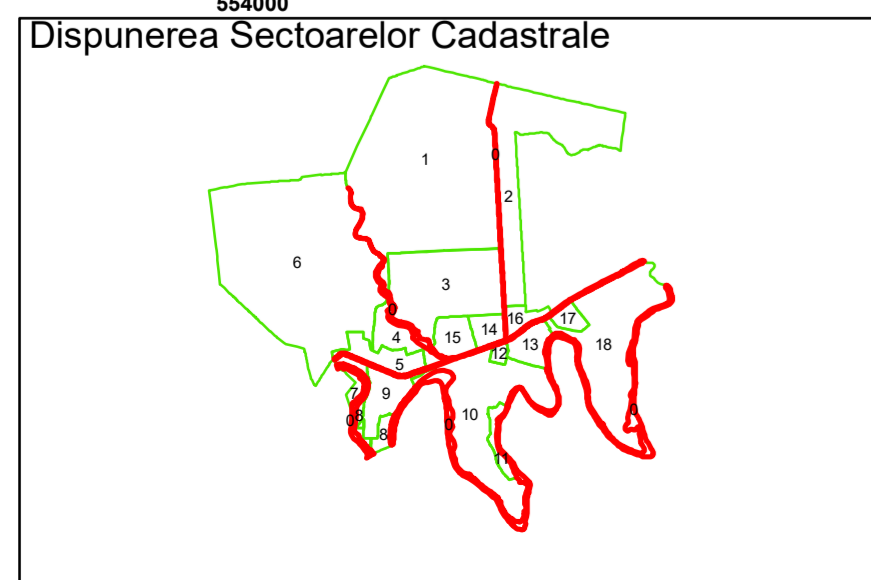

Executant: SC MEGAGIS SRL

Spre publicare
Data: martie 2026

PLAN CADASTRAL

Comuna Bujoreni
Județul Teleorman
Sector Cadastral 0

Scara 1:1000, sistem de proiecție STEREO 70

Legendă

	Limită UAT		Număr Sector Cadastral
	Limită Intravilan	458	Identificator Teren
	Sector Cadastral		Număr Poștal
	Limită Imobil	C1	Număr Construcție
	Instituții		Calea Ferată