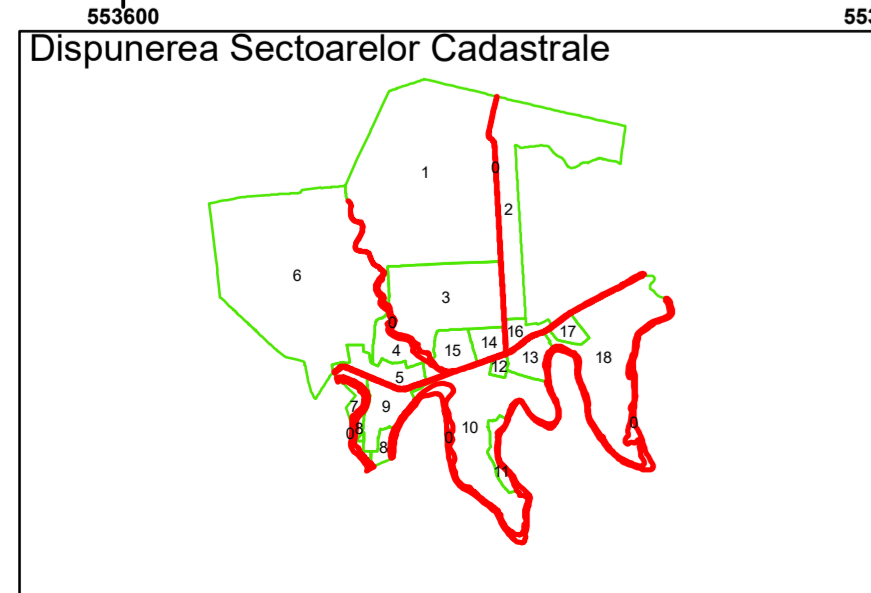

Executant: SC MEGAGIS SRL

Spre publicare
Data: martie 2026

PLAN CADASTRAL

Comuna Bujoreni
Județul Teleorman
Sector Cadastral 0

Scara 1:1000, sistem de proiecție STEREO 70

Legendă

	Limită UAT		Număr Sector Cadastral
	Limită Intravilan	458	Identificator Teren
	Sector Cadastral		Număr Poștal
	Limită Imobil	C1	Număr Construcție
	Instituții		Calea Ferată