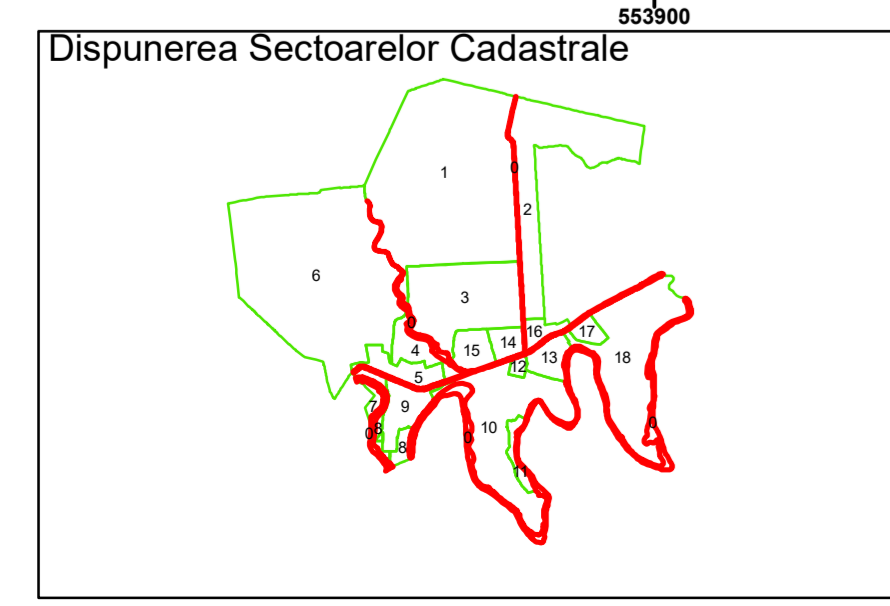

Executant: SC MEGAGIS SRL

Spre publicare
Data: martie 2026

PLAN CADASTRAL

Comuna Bujoreni
Județul Teleorman
Sector Cadastral 0

Scara 1:1000, sistem de proiecție STEREO 70

Legendă

	Limită UAT		Număr Sector Cadastral
	Limită Intravilan	458	Identificator Teren
	Sector Cadastral		Număr Poștal
	Limită Imobil	C1	Număr Construcție
	Instituții		Calea Ferată