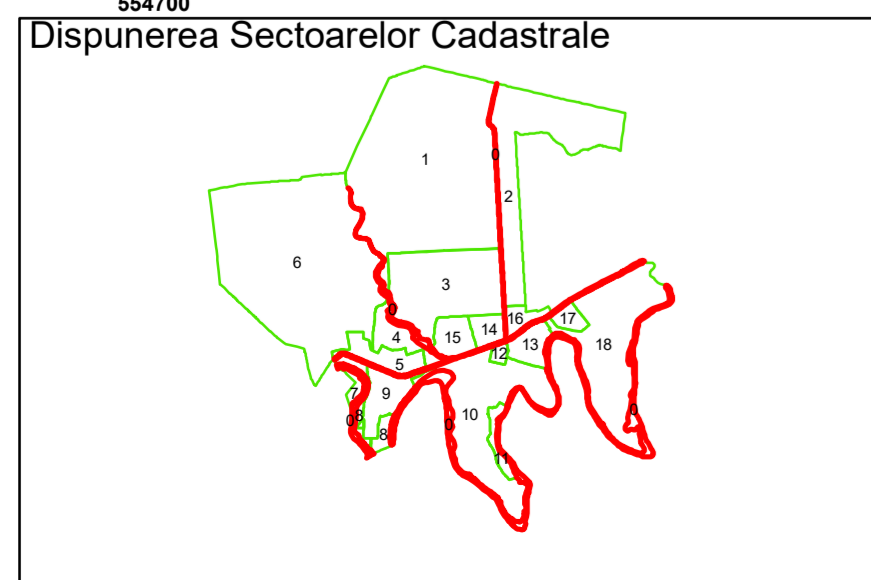

Executant: SC MEGAGIS SRL

Spre publicare
Data: martie 2026

PLAN CADASTRAL

Comuna Bujoreni
Județul Teleorman
Sector Cadastral 0

Scara 1:1000, sistem de proiecție STEREO 70

Legendă

	Limită UAT		Număr Sector Cadastral
	Limită Intravilan	458	Identificator Teren
	Sector Cadastral		Număr Poștal
	Limită Imobil	C1	Număr Construcție
	Instituții		Calea Ferată