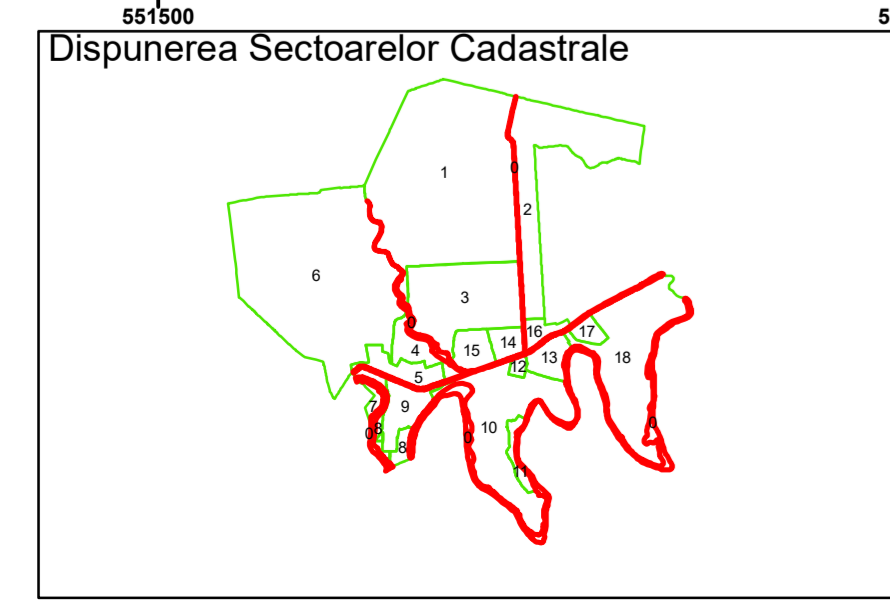

Executant: SC MEGAGIS SRL

Spre publicare
Data: martie 2026

PLAN CADASTRAL

Comuna Bujoreni
Județul Teleorman
Sector Cadastral 0

Scara 1:1000, sistem de proiecție STEREO 70

Legendă

	Limită UAT		Număr Sector Cadastral
	Limită Intravilan	458	Identificator Teren
	Sector Cadastral		Număr Poștal
	Limită Imobil	C1	Număr Construcție
	Instituții		Calea Ferată