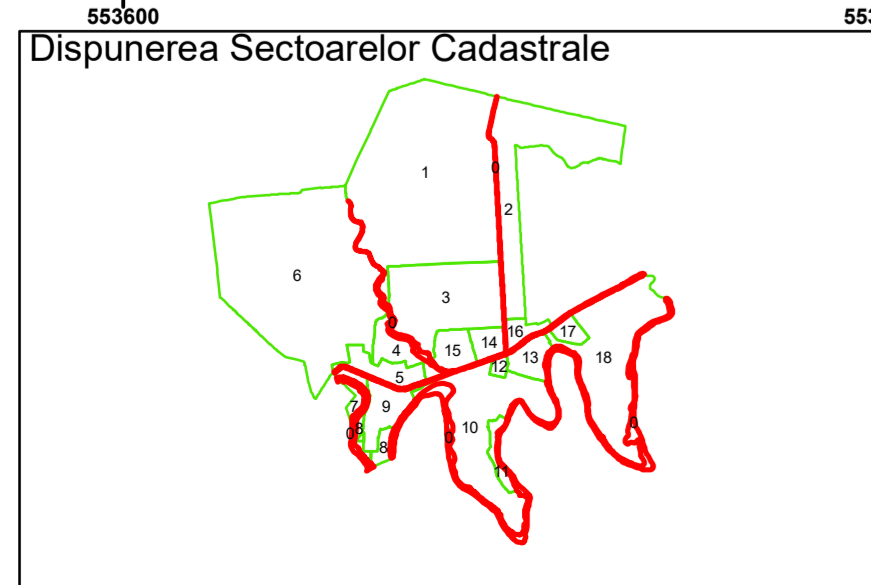

Legendă

	Limită UAT		Număr Sector Cadastral
	Limită Intravilan	458	Identificator Teren
	Sector Cadastral		Număr Poștal
	Limită Imobil	C1	Număr Construcție
	Instituții		Calea Ferată

Executant: SC MEGAGIS SRL

Spre publicare
Data: martie 2026

PLAN CADASTRAL

Comuna Bujoreni
Județul Teleorman
Sector Cadastral 0

Scara 1:1000, sistem de proiecție STEREO 70