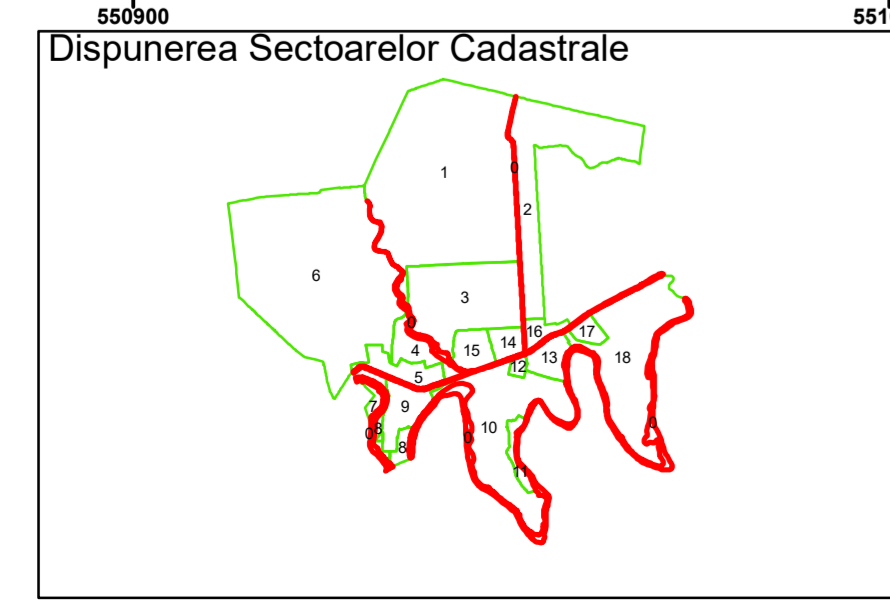

Executant: SC MEGAGIS SRL

Spre publicare
Data: martie 2026

PLAN CADASTRAL

Comuna Bujoreni
Județul Teleorman
Sector Cadastral 0

Scara 1:1000, sistem de proiecție STEREO 70

Legendă

	Limită UAT		Număr Sector Cadastral
	Limită Intravilan	458	Identificator Teren
	Sector Cadastral		Număr Poștal
	Limită Imobil	C1	Număr Construcție
	Instituții		Calea Ferată