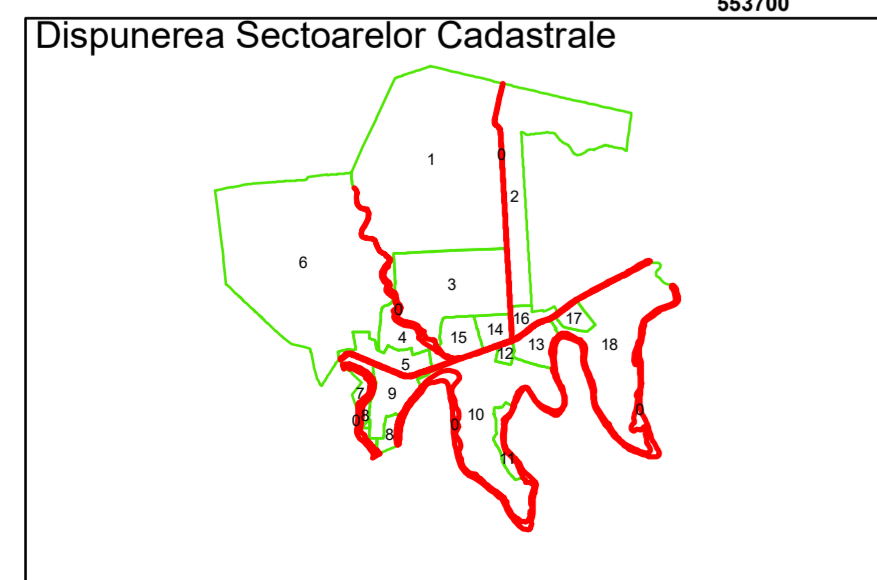

Executant: SC MEGAGIS SRL

Spre publicare
Data: martie 2026

PLAN CADASTRAL

Comuna Bujoreni
Județul Teleorman
Sector Cadastral 0

Scara 1:1000, sistem de proiecție STEREO 70

Legendă

	Limită UAT		Număr Sector Cadastral
	Limită Intravilan	458	Identificator Teren
	Sector Cadastral		Număr Poștal
	Limită Imobil	C1	Număr Construcție
	Instituții		Calea Ferată