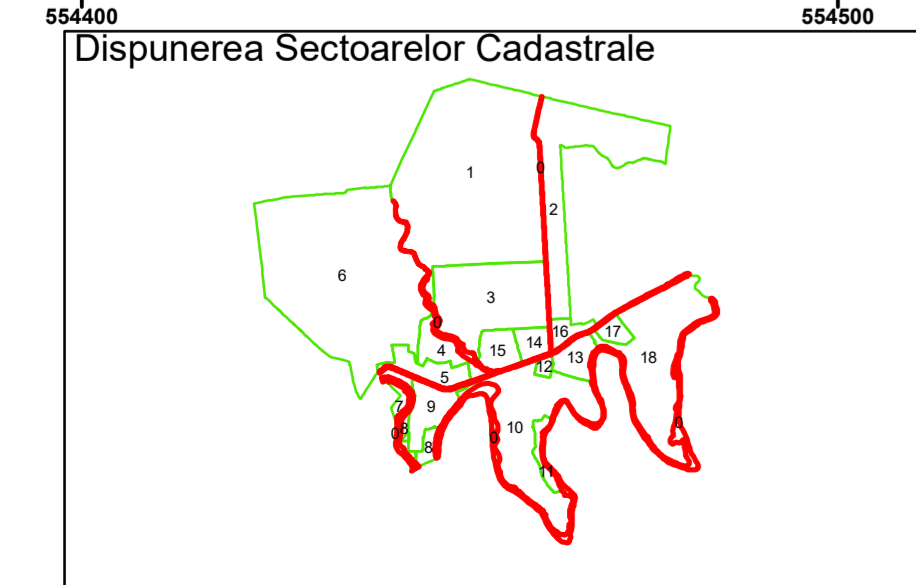

Executant: SC MEGAGIS SRL

Spre publicare
Data: martie 2026

PLAN CADASTRAL

Comuna Bujoreni
Județul Teleorman
Sector Cadastral 0

Scara 1:1000, sistem de proiecție STEREO 70

Legendă

	Limită UAT		Număr Sector Cadastral
	Limită Intravilan	458	Identificator Teren
	Sector Cadastral		Număr Poștal
	Limită Imobil	C1	Număr Construcție
	Instituții		Calea Ferată