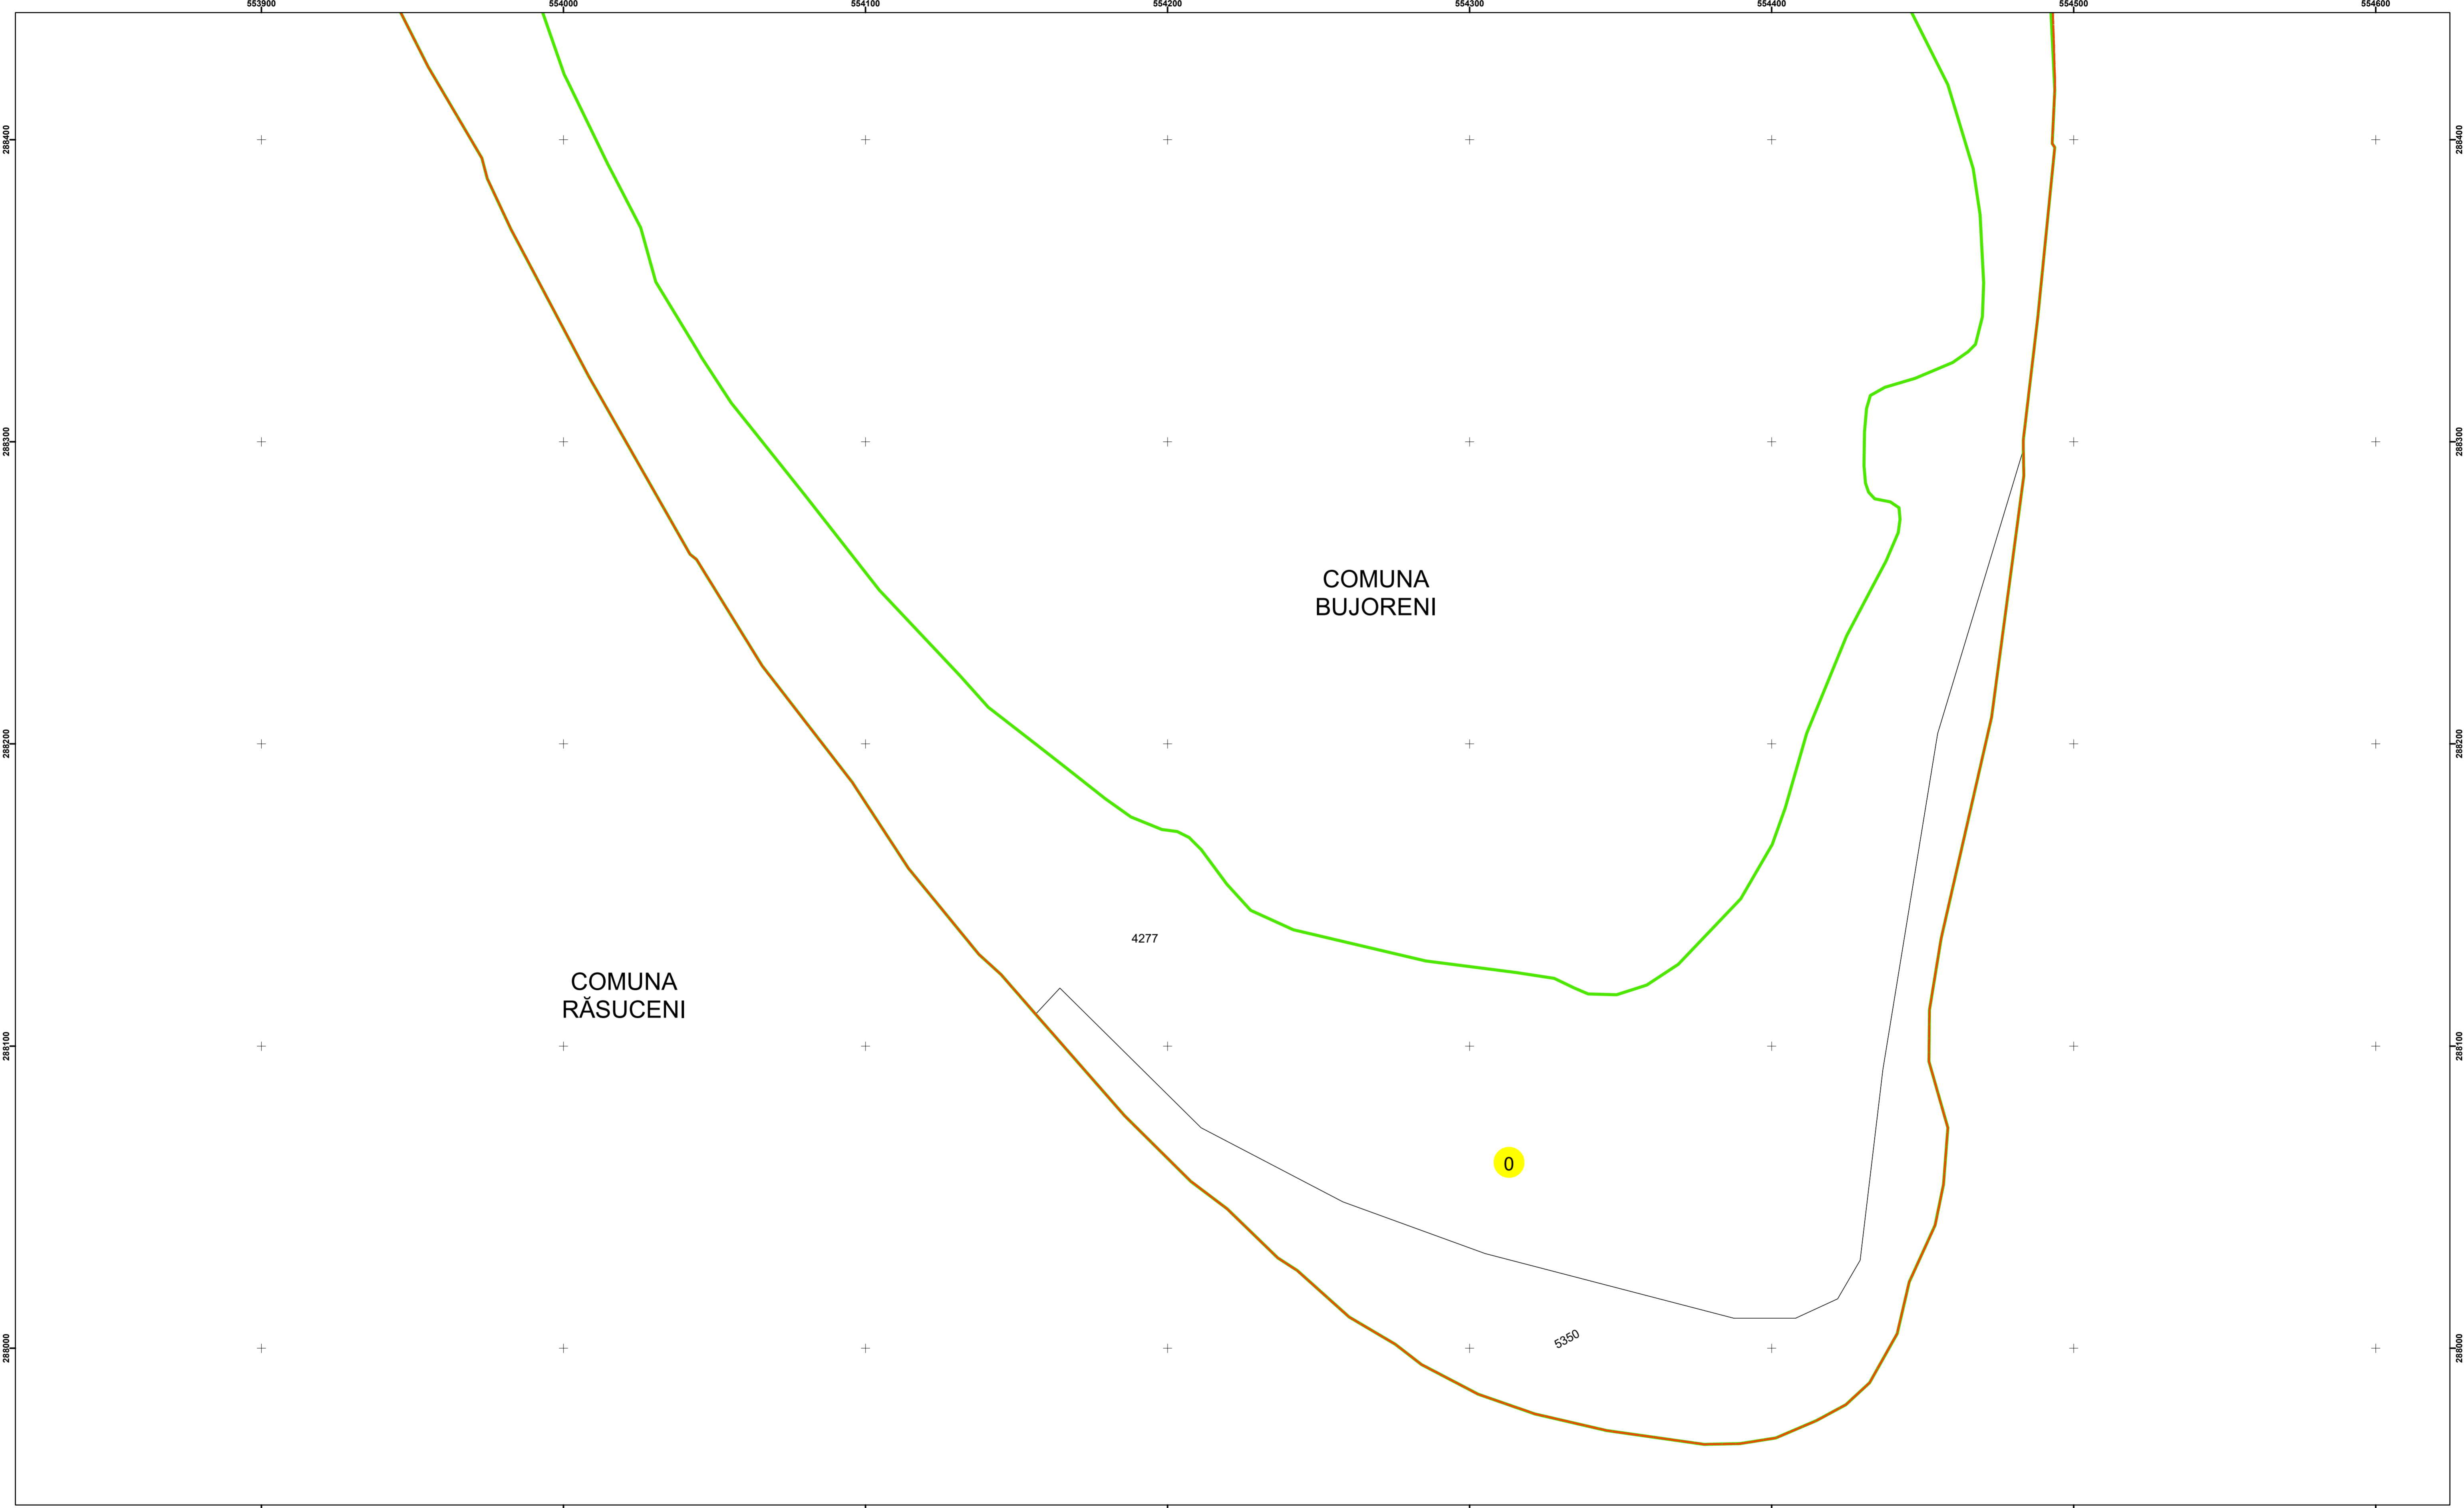

Executant: SC MEGAGIS SRL

Spre publicare
Data: martie 2026

PLAN CADASTRAL

Comuna Bujoreni
Județul Teleorman
Sector Cadastral 0

Scara 1:1000, sistem de proiecție STEREO 70

Legendă

	Limită UAT		Număr Sector Cadastral
	Limită Intravilan	458	Identificator Teren
	Sector Cadastral		Număr Poștal
	Limită Imobil	C1	Număr Construcție
	Instituții		Calea Ferată