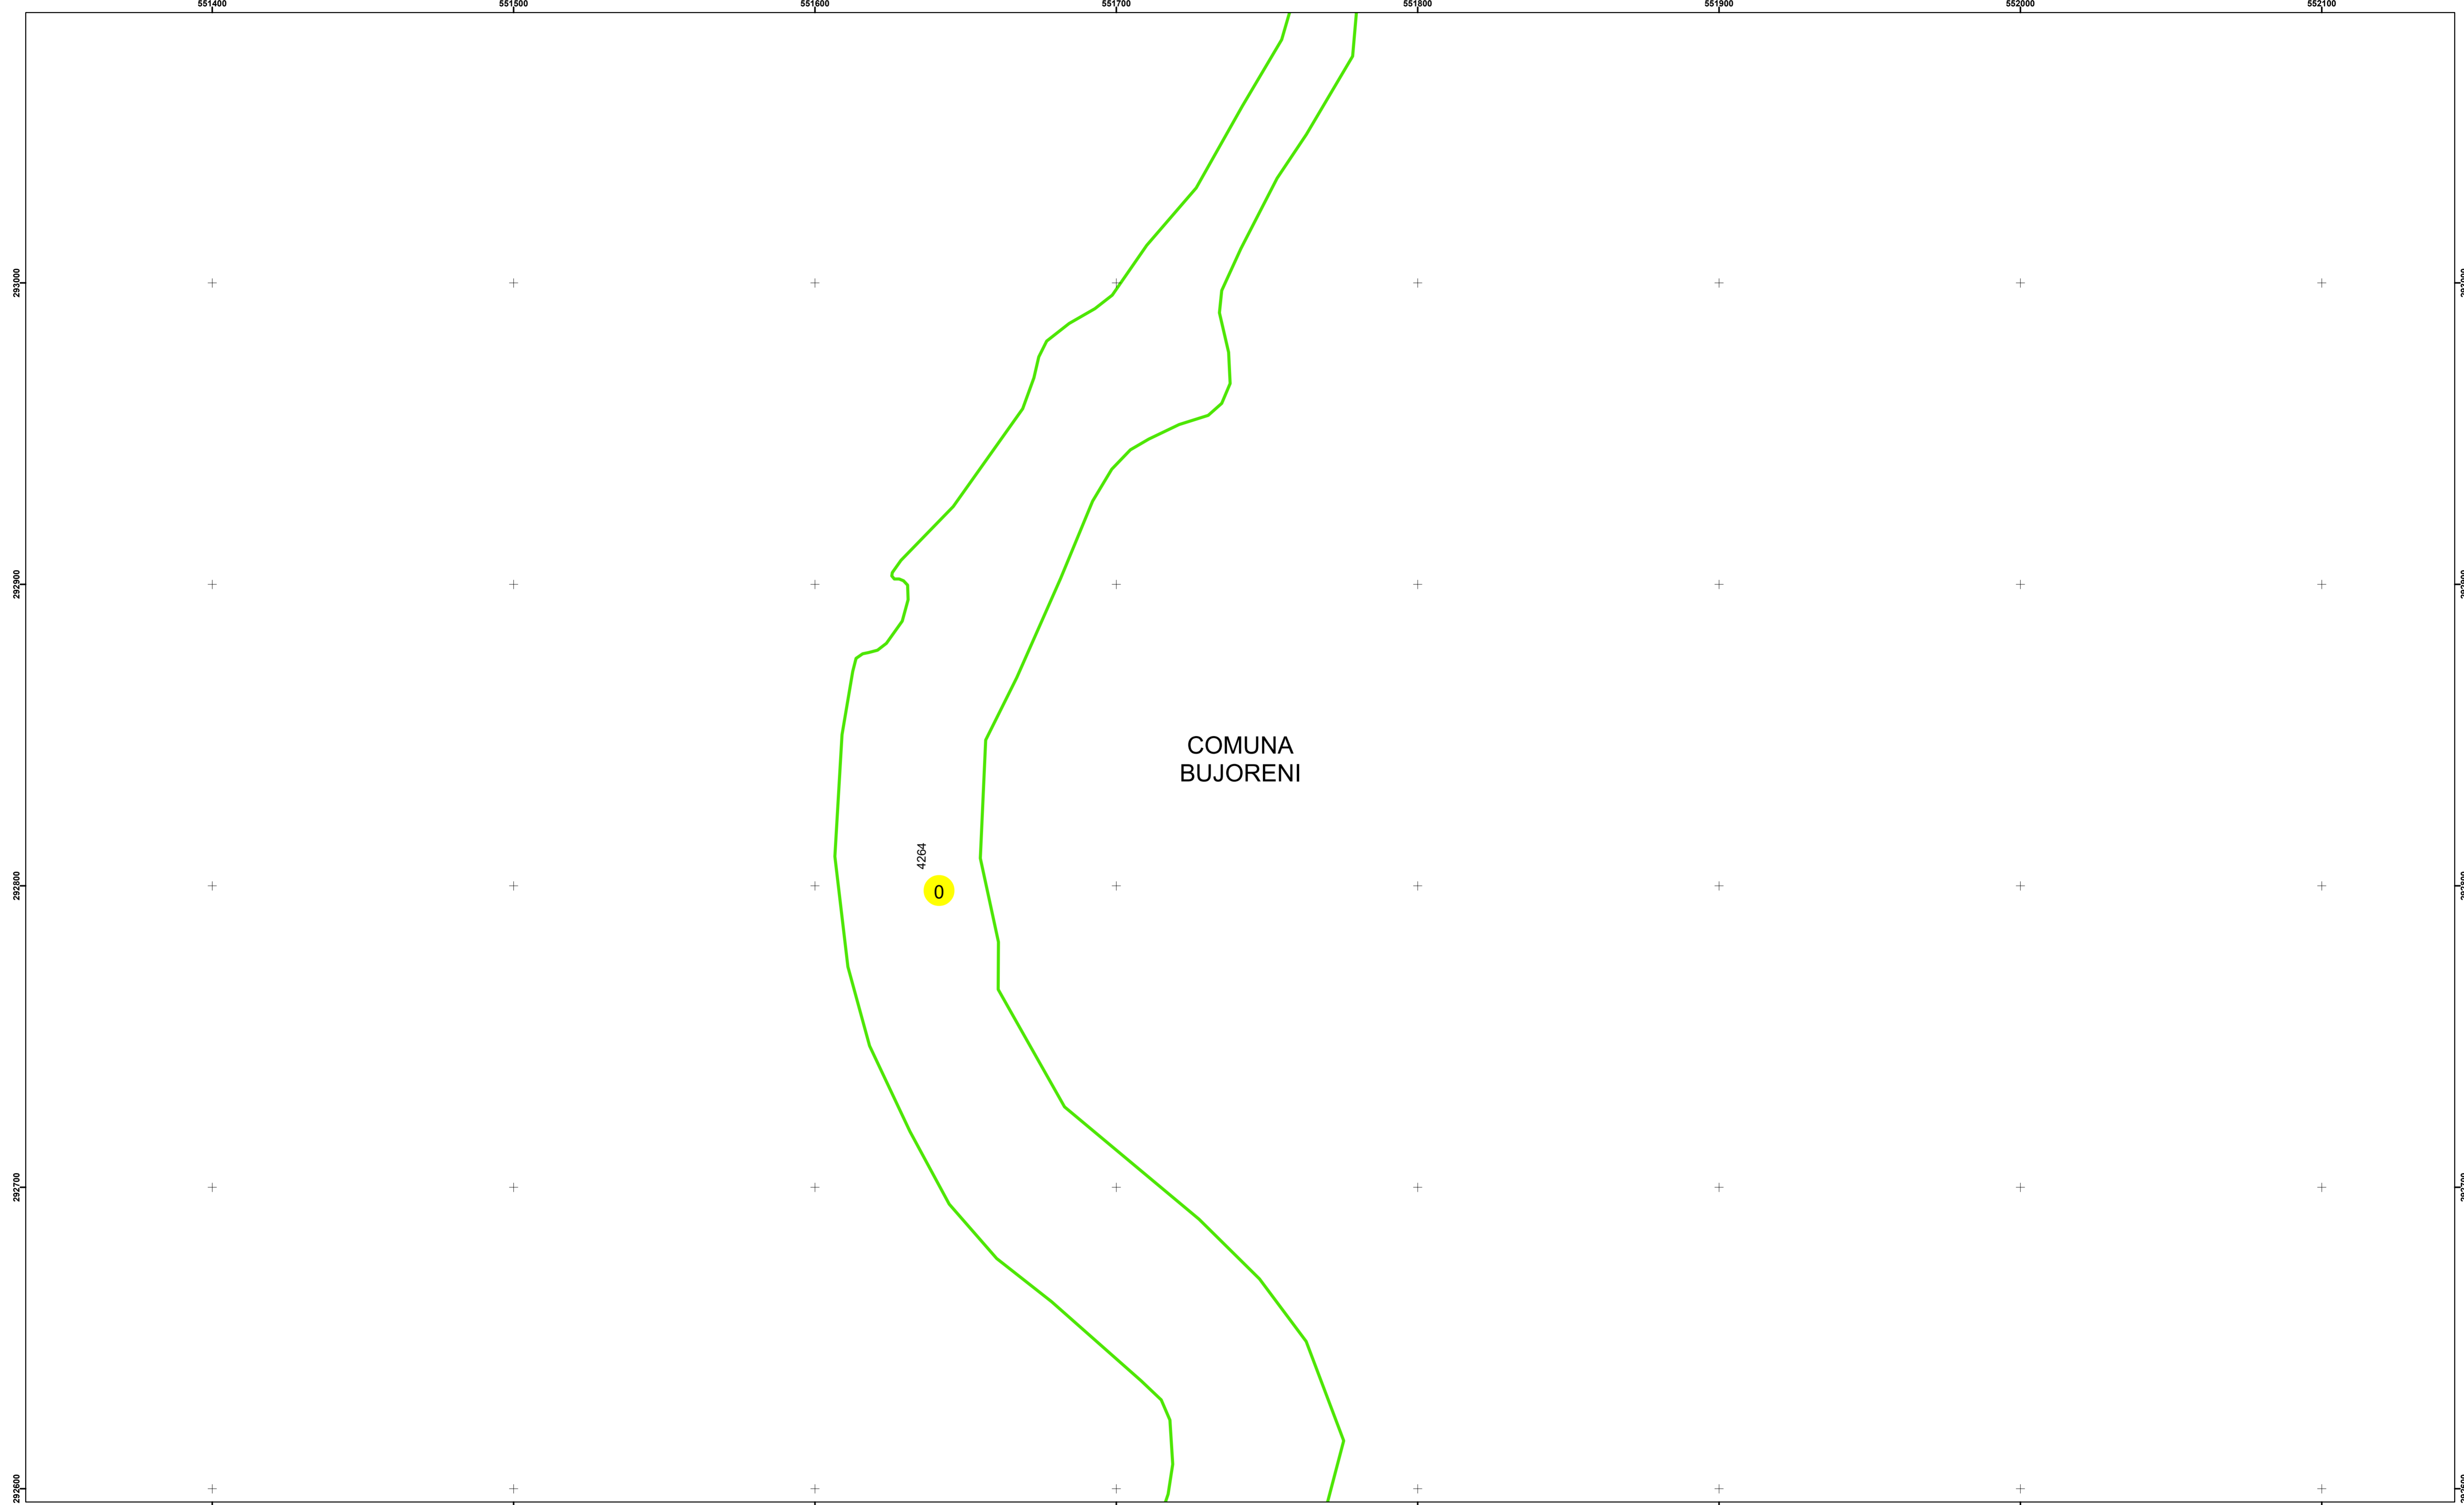

Executant: SC MEGAGIS SRL

Spre publicare
Data: martie 2026

PLAN CADASTRAL

Comuna Bujoreni
Județul Teleorman
Sector Cadastral 0

Scara 1:1000, sistem de proiecție STEREO 70

Legendă

	Limită UAT		Număr Sector Cadastral
	Limită Intravilan	458	Identificator Teren
	Sector Cadastral		Număr Poștal
	Limită Imobil	C1	Număr Construcție
	Instituții		Calea Ferată