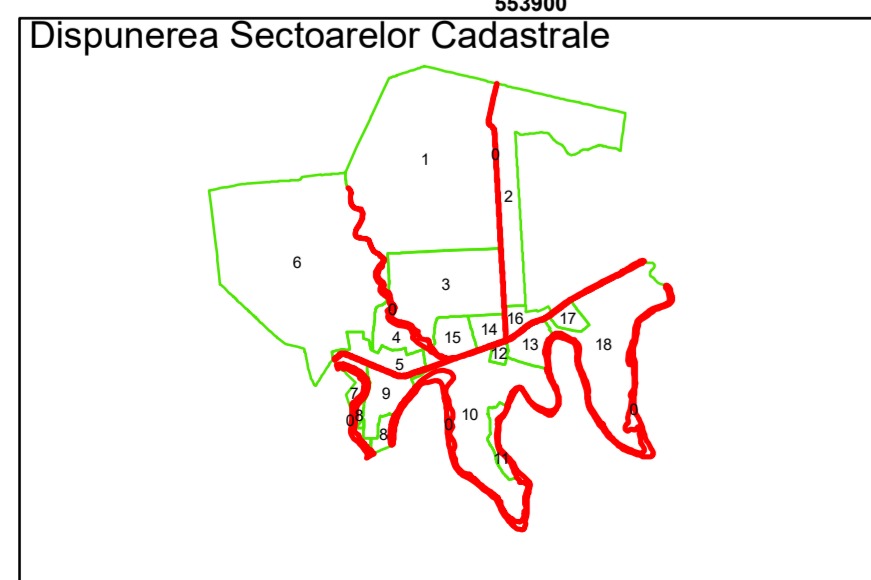

Executant: SC MEGAGIS SRL

Spre publicare
Data: martie 2026

PLAN CADASTRAL

Comuna Bujoreni
Județul Teleorman
Sector Cadastral 0

Scara 1:1000, sistem de proiecție STEREO 70

Legendă

	Limită UAT		Număr Sector Cadastral
	Limită Intravilan	458	Identificator Teren
	Sector Cadastral		Număr Poștal
	Limită Imobil	C1	Număr Construcție
	Instituții		Calea Ferată