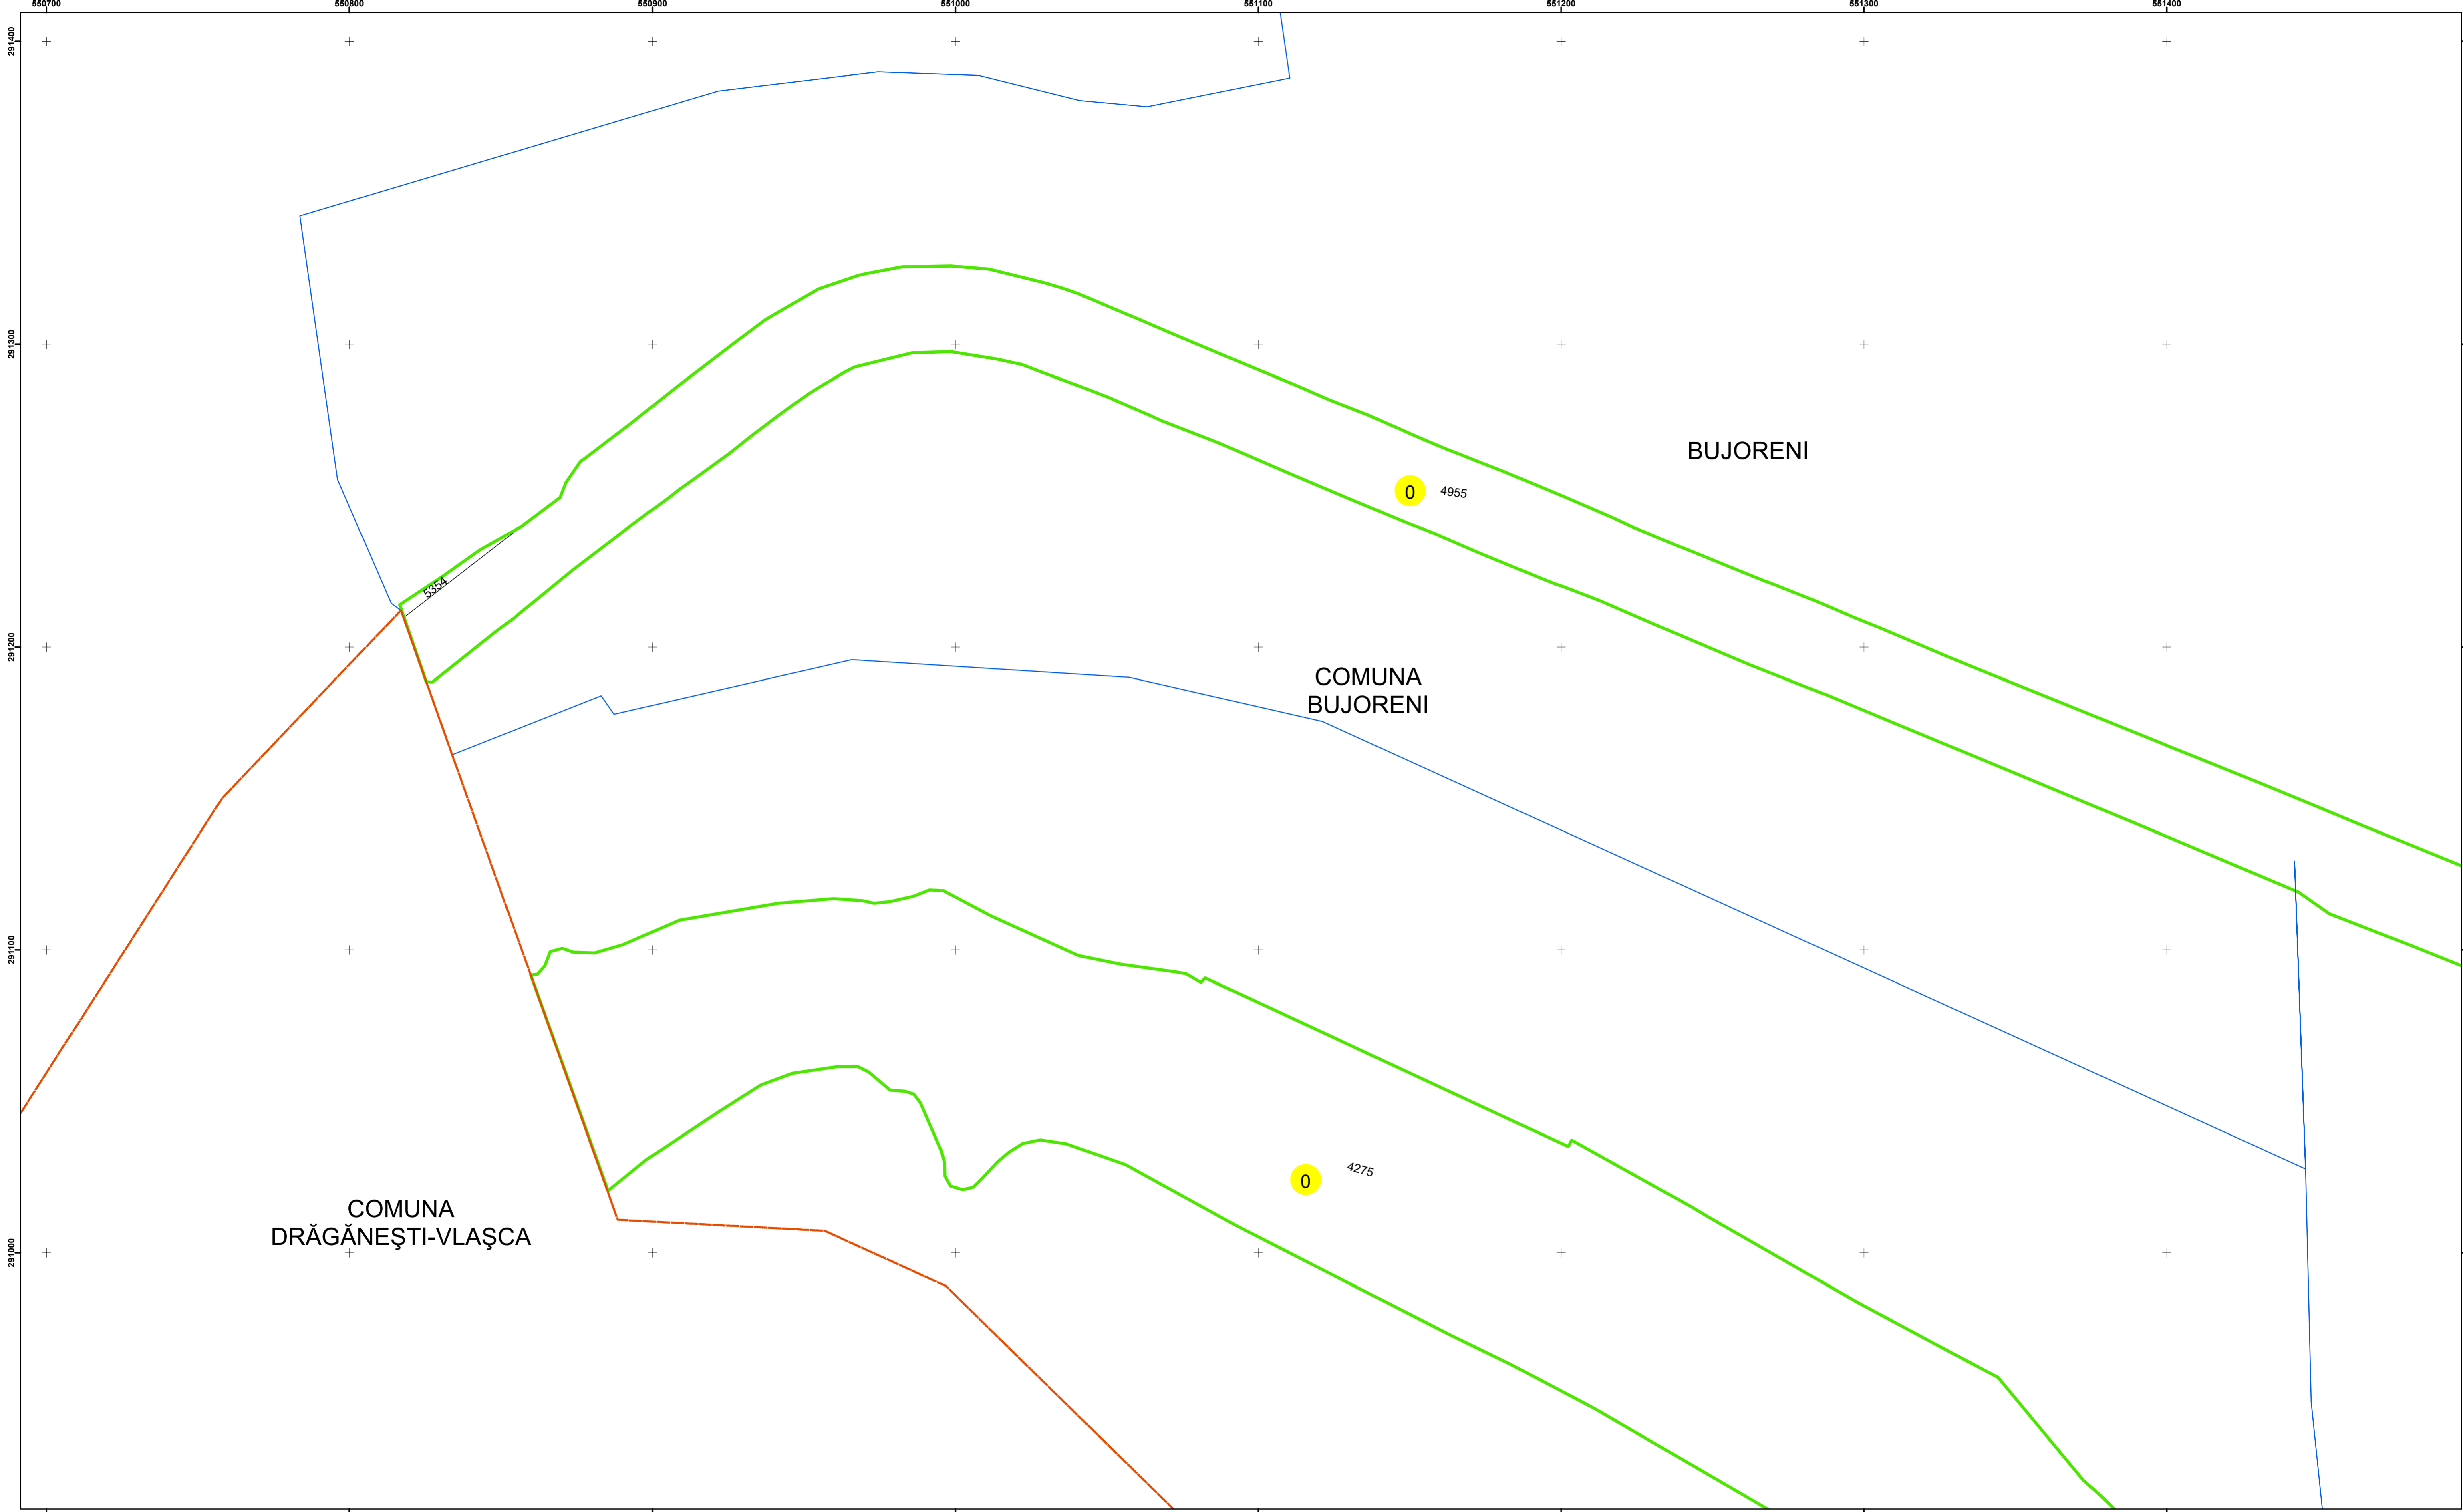

Executant: SC MEGAGIS SRL

Spre publicare
Data: martie 2026

PLAN CADASTRAL

Comuna Bujoreni
Județul Teleorman
Sector Cadastral 0

Scara 1:1000, sistem de proiecție STEREO 70

Legendă

	Limită UAT		Număr Sector Cadastral
	Limită Intravilan	458	Identificator Teren
	Sector Cadastral		Număr Poștal
	Limită Imobil	C1	Număr Construcție
	Instituții		Calea Ferată