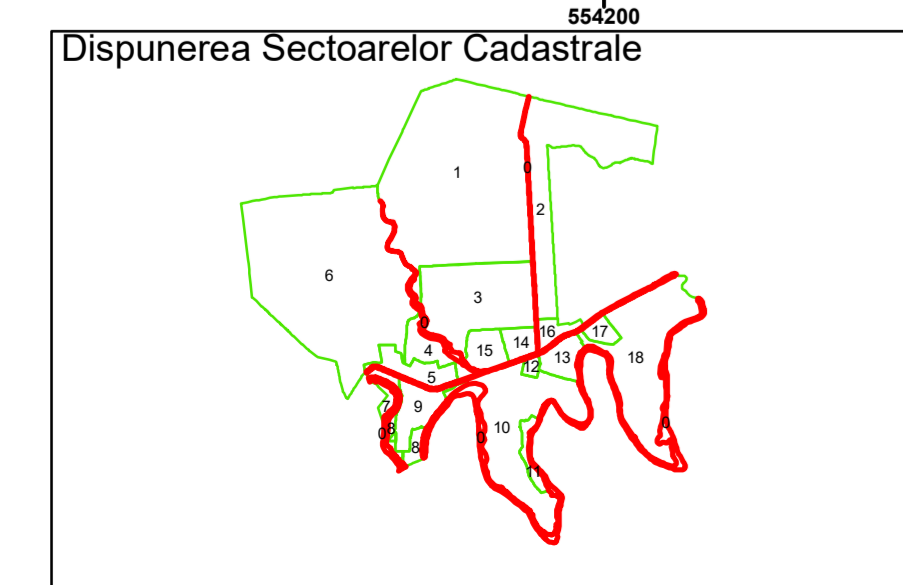

Executant: SC MEGAGIS SRL

Spre publicare
Data: martie 2026

PLAN CADASTRAL

Comuna Bujoreni
Județul Teleorman
Sector Cadastral 0

Scara 1:1000, sistem de proiecție STEREO 70

Legendă

	Limită UAT		Număr Sector Cadastral
	Limită Intravilan	458	Identificator Teren
	Sector Cadastral		Număr Poștal
	Limită Imobil	C1	Număr Construcție
	Instituții		Calea Ferată