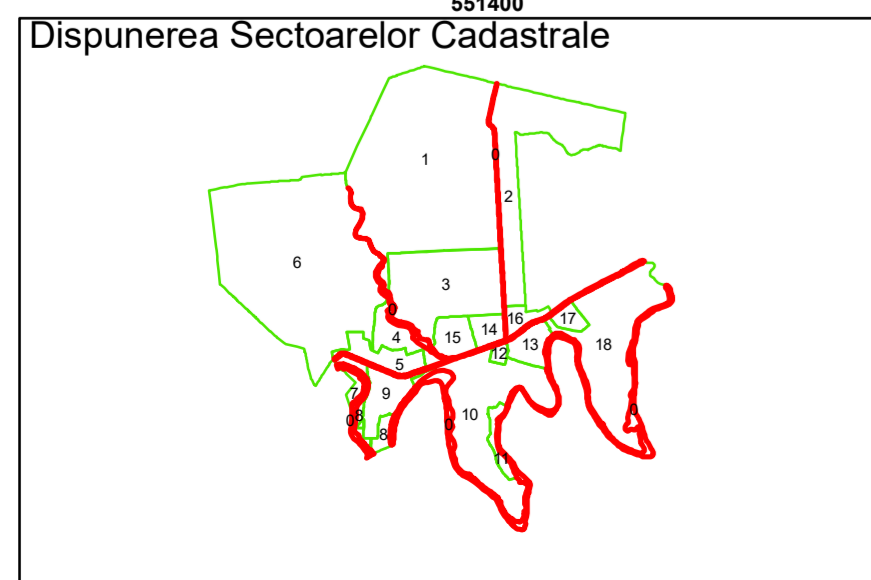

Executant: SC MEGAGIS SRL

Spre publicare
Data: martie 2026

PLAN CADASTRAL

Comuna Bujoreni
Județul Teleorman
Sector Cadastral 0

Scara 1:1000, sistem de proiecție STEREO 70

Legendă

	Limită UAT		Număr Sector Cadastral
	Limită Intravilan	458	Identificator Teren
	Sector Cadastral		Număr Poștal
	Limită Imobil	C1	Număr Construcție
	Instituții		Calea Ferată