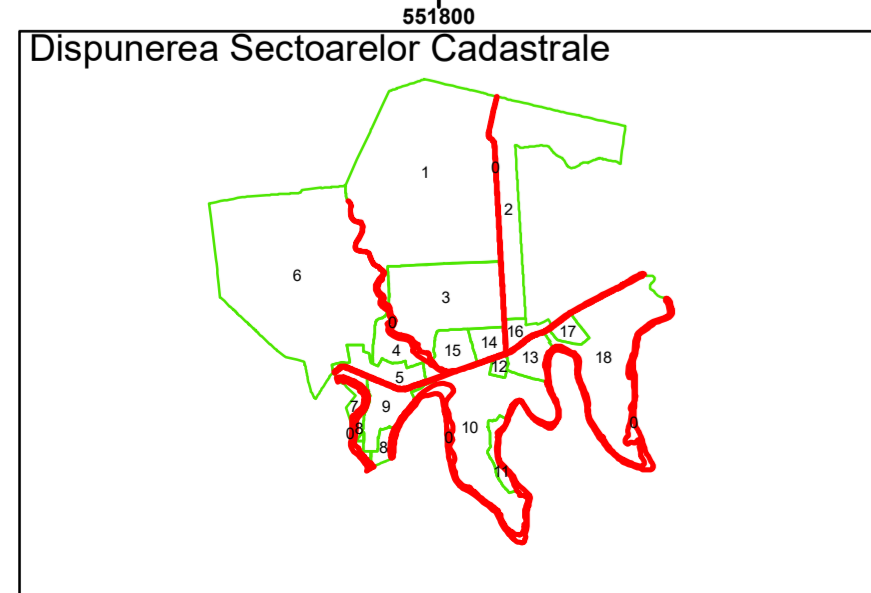

Executant: SC MEGAGIS SRL

Spre publicare
Data: martie 2026

PLAN CADASTRAL

Comuna Bujoreni
Județul Teleorman
Sector Cadastral 0

Scara 1:1000, sistem de proiecție STEREO 70

Legendă

	Limită UAT		Număr Sector Cadastral
	Limită Intravilan	458	Identificator Teren
	Sector Cadastral		Număr Poștal
	Limită Imobil	C1	Număr Construcție
	Instituții		Calea Ferată