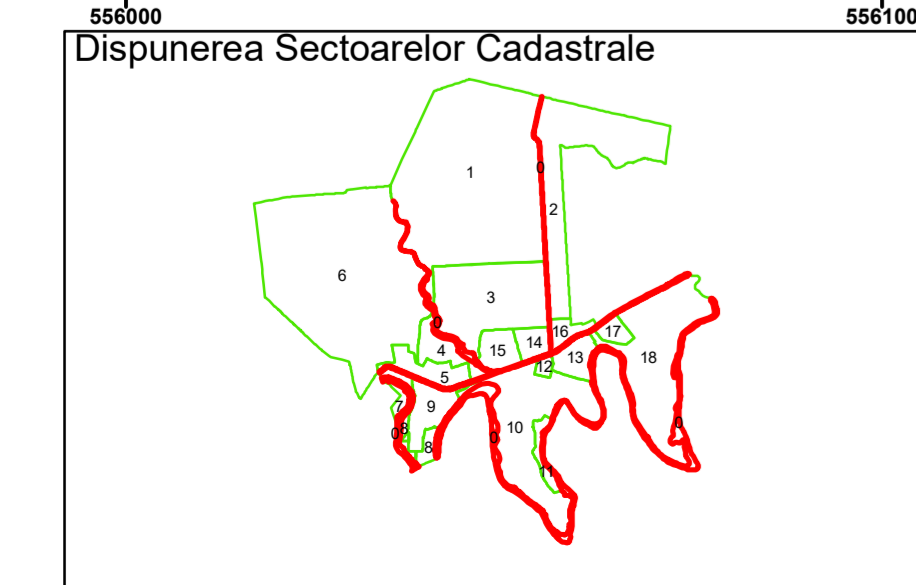

Executant: SC MEGAGIS SRL

Spre publicare
Data: martie 2026

PLAN CADASTRAL

Comuna Bujoreni
Județul Teleorman
Sector Cadastral 0

Scara 1:1000, sistem de proiecție STEREO 70

Legendă

	Limită UAT		Număr Sector Cadastral
	Limită Intravilan	458	Identificator Teren
	Sector Cadastral		Număr Poștal
	Limită Imobil	C1	Număr Construcție
	Instituții		Calea Ferată