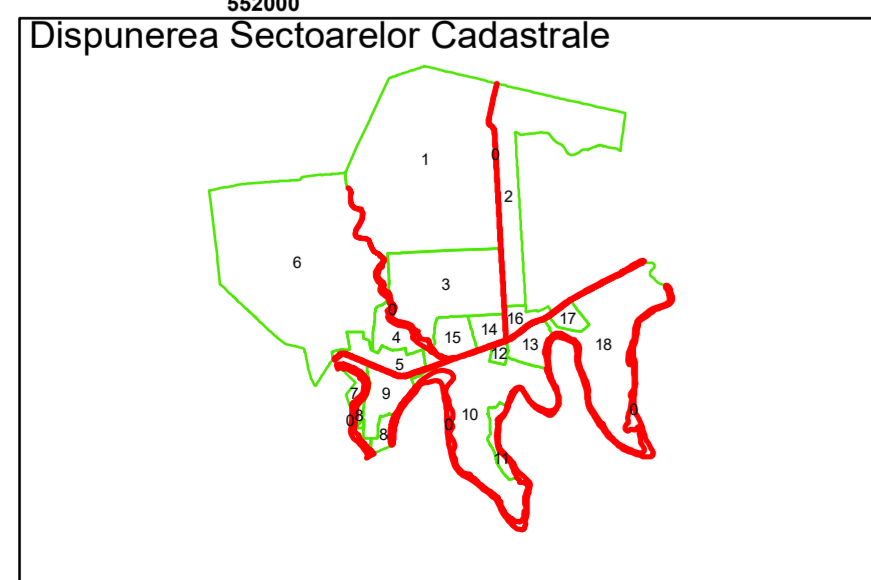

Executant: SC MEGAGIS SRL

Spre publicare
Data: martie 2026

PLAN CADASTRAL

Comuna Bujoreni
Județul Teleorman
Sector Cadastral 0

Scara 1:1000, sistem de proiecție STEREO 70

Legendă

	Limită UAT		Număr Sector Cadastral
	Limită Intravilan	458	Identificator Teren
	Sector Cadastral		Număr Poștal
	Limită Imobil	C1	Număr Construcție
	Instituții		Calea Ferată