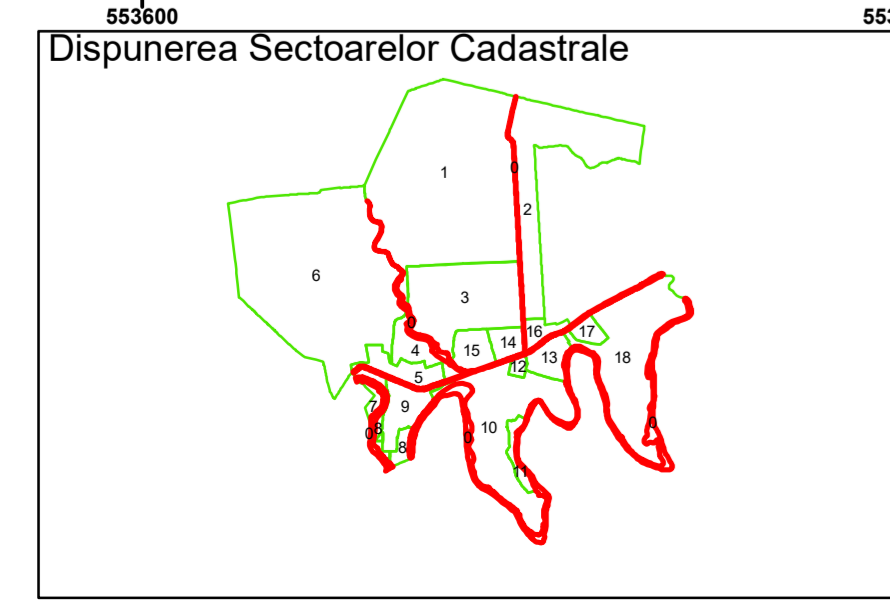

Legendă

	Limită UAT		Număr Sector Cadastral
	Limită Intravilan	458	Identificator Teren
	Sector Cadastral		Număr Poștal
	Limită Imobil	C1	Număr Construcție
	Instituții		Calea Ferată

Executant: SC MEGAGIS SRL

Spre publicare
Data: martie 2026

PLAN CADASTRAL

Comuna Bujoreni
Județul Teleorman
Sector Cadastral 0

Scara 1:1000, sistem de proiecție STEREO 70