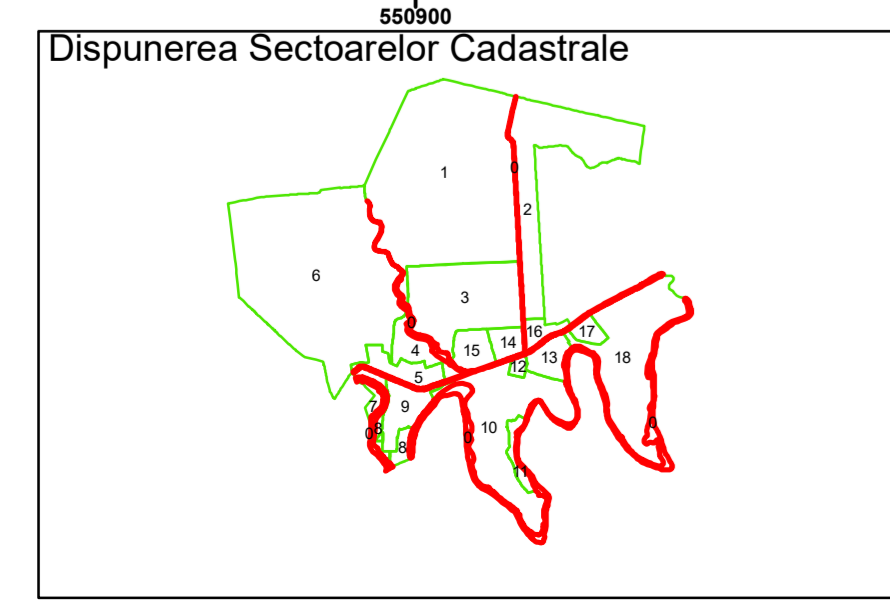

Executant: SC MEGAGIS SRL

Spre publicare
Data: martie 2026

PLAN CADASTRAL

Comuna Bujoreni
Județul Teleorman
Sector Cadastral 0

Scara 1:1000, sistem de proiecție STEREO 70

Legendă

	Limită UAT		Număr Sector Cadastral
	Limită Intravilan	458	Identificator Teren
	Sector Cadastral		Număr Poștal
	Limită Imobil	C1	Număr Construcție
	Instituții		Calea Ferată