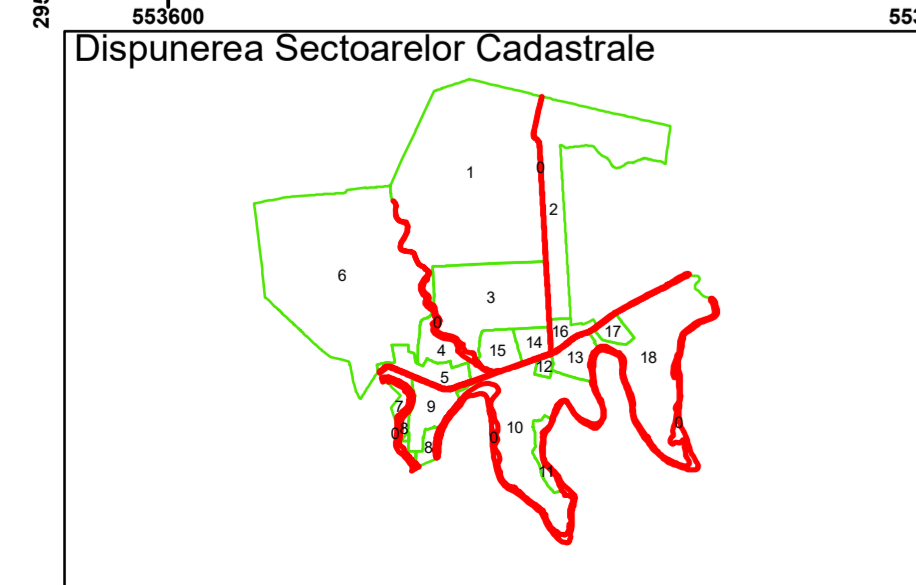

Executant: SC MEGAGIS SRL

Spre publicare
Data: martie 2026

PLAN CADASTRAL

Comuna Bujoreni
Județul Teleorman
Sector Cadastral 0

Scara 1:1000, sistem de proiecție STEREO 70

Legendă

	Limită UAT		Număr Sector Cadastral
	Limită Intravilan	458	Identificator Teren
	Sector Cadastral		Număr Poștal
	Limită Imobil	C1	Număr Construcție
	Instituții		Calea Ferată