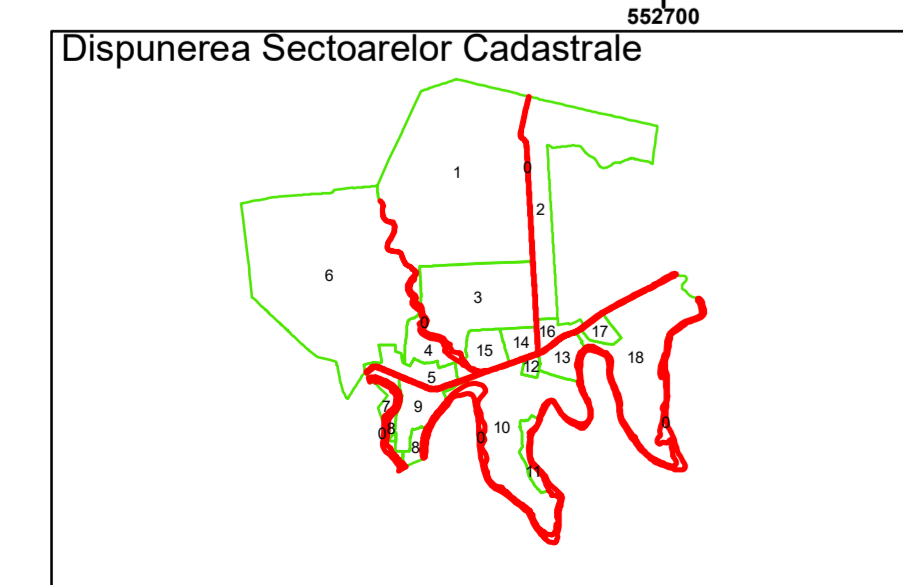

Executant: SC MEGAGIS SRL

Spre publicare
Data: martie 2026

PLAN CADASTRAL

Comuna Bujoreni
Județul Teleorman
Sector Cadastral 0

Scara 1:1000, sistem de proiecție STEREO 70

Legendă

	Limită UAT		Număr Sector Cadastral
	Limită Intravilan	458	Identificator Teren
	Sector Cadastral		Număr Poștal
	Limită Imobil	C1	Număr Construcție
	Instituții		Calea Ferată