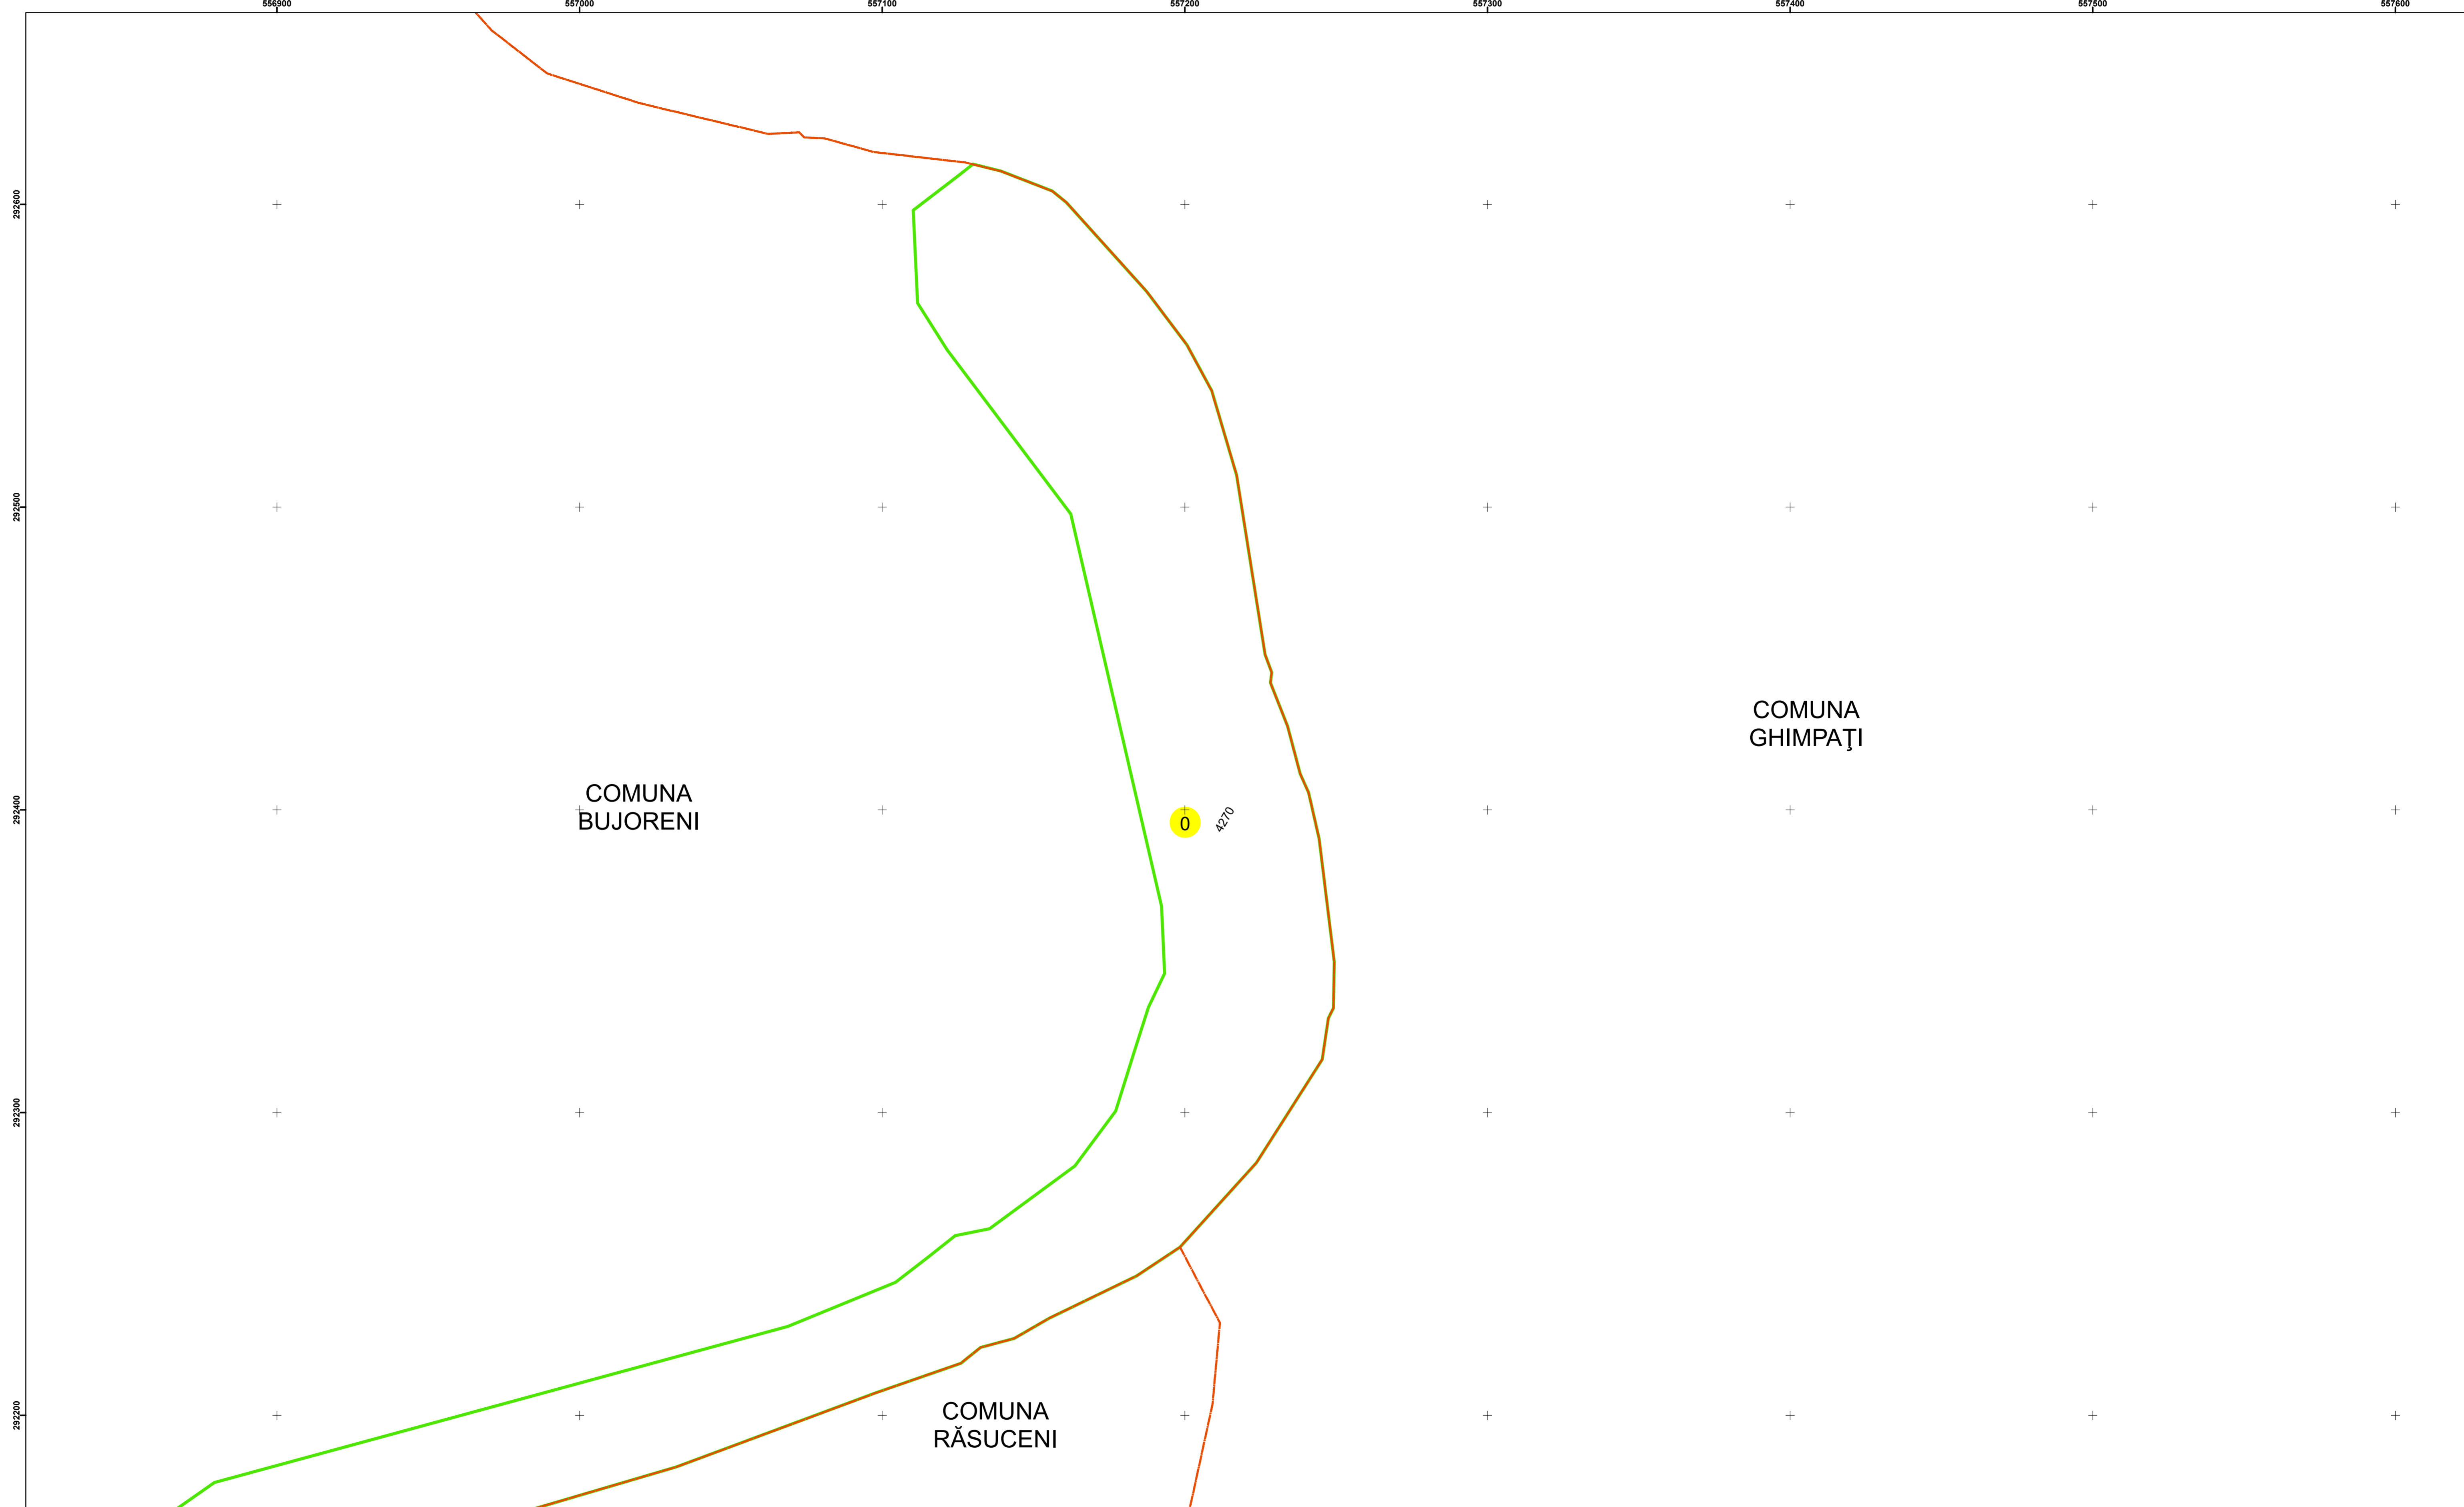

Executant: SC MEGAGIS SRL

Spre publicare
Data: martie 2026

PLAN CADASTRAL

Comuna Bujoreni
Județul Teleorman
Sector Cadastral 0

Scara 1:1000, sistem de proiecție STEREO 70

Legendă

	Limită UAT		Număr Sector Cadastral
	Limită Intravilan	458	Identificator Teren
	Sector Cadastral		Număr Poștal
	Limită Imobil	C1	Număr Construcție
	Instituții		Calea Ferată