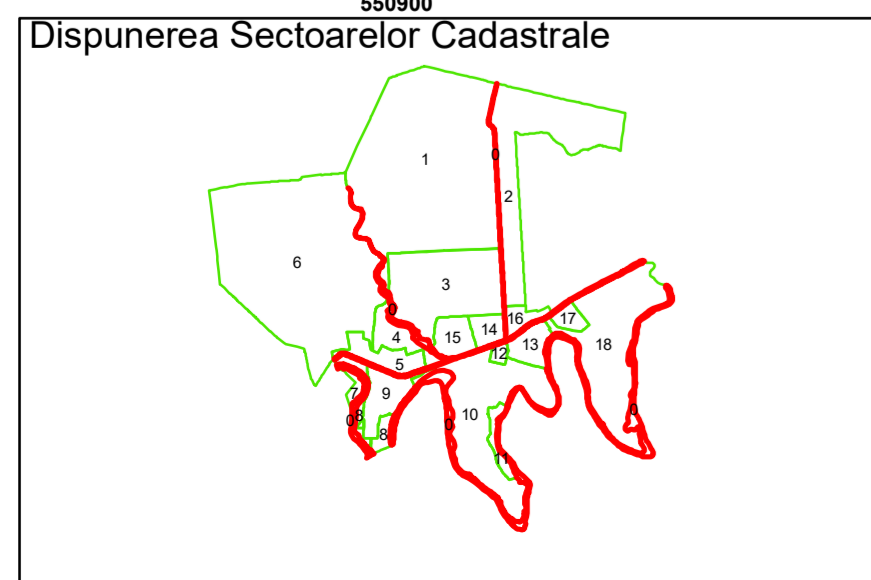

Legendă

	Limită UAT		Număr Sector Cadastral
	Limită Intravilan	458	Identificator Teren
	Sector Cadastral		Număr Poștal
	Limită Imobil	C1	Număr Construcție
	Instituții		Calea Ferată

Executant: SC MEGAGIS SRL

Spre publicare
Data: martie 2026

PLAN CADASTRAL

Comuna Bujoreni
Județul Teleorman
Sector Cadastral 0

Scara 1:1000, sistem de proiecție STEREO 70