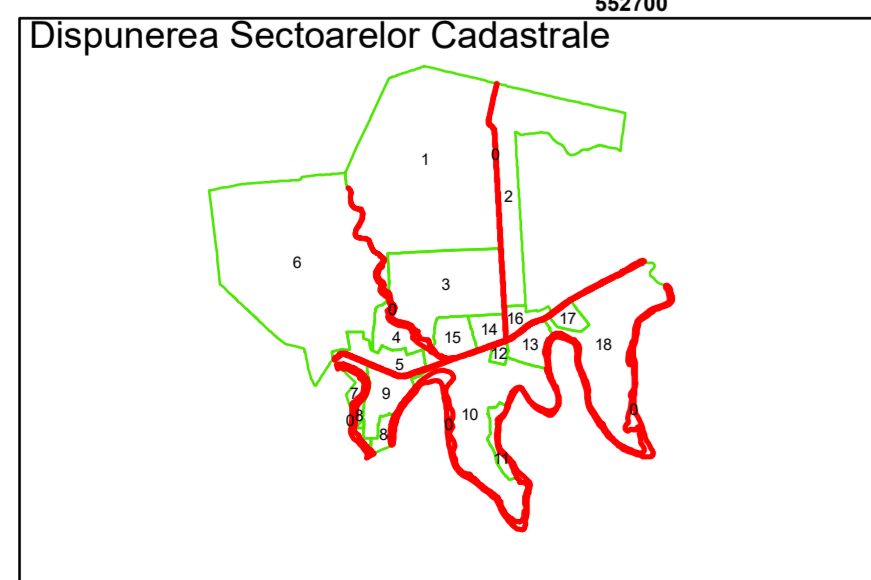

Executant: SC MEGAGIS SRL

Spre publicare
Data: martie 2026

PLAN CADASTRAL

Comuna Bujoreni
Județul Teleorman
Sector Cadastral 0

Scara 1:1000, sistem de proiecție STEREO 70

COMUNA
RĂSUCENI

COMUNA
BUJORENI

0
4277