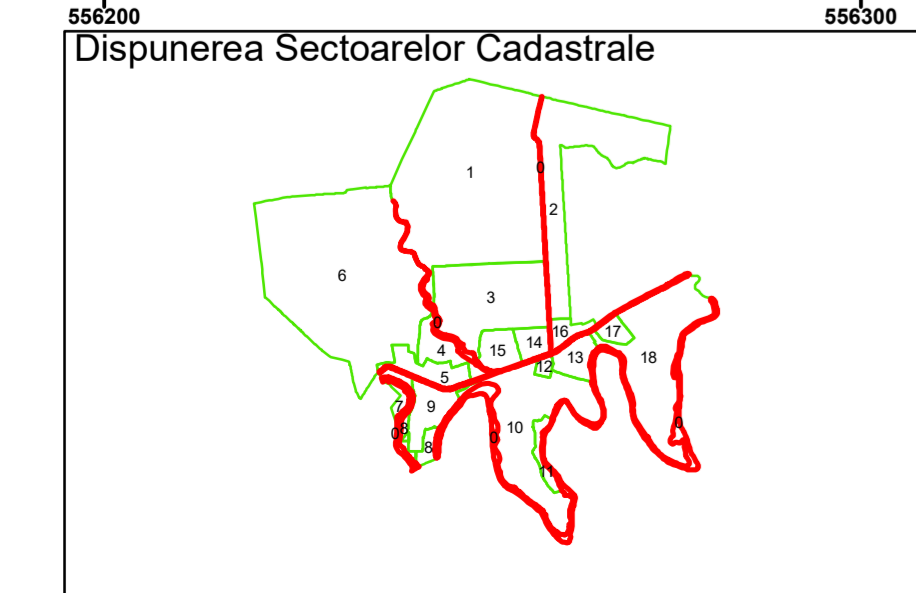

Executant: SC MEGAGIS SRL

Spre publicare
Data: martie 2026

PLAN CADASTRAL

Comuna Bujoreni
Județul Teleorman
Sector Cadastral 0

Scara 1:1000, sistem de proiecție STEREO 70

Legendă

	Limită UAT		Număr Sector Cadastral
	Limită Intravilan	458	Identificator Teren
	Sector Cadastral		Număr Poștal
	Limită Imobil	C1	Număr Construcție
	Instituții		Calea Ferată