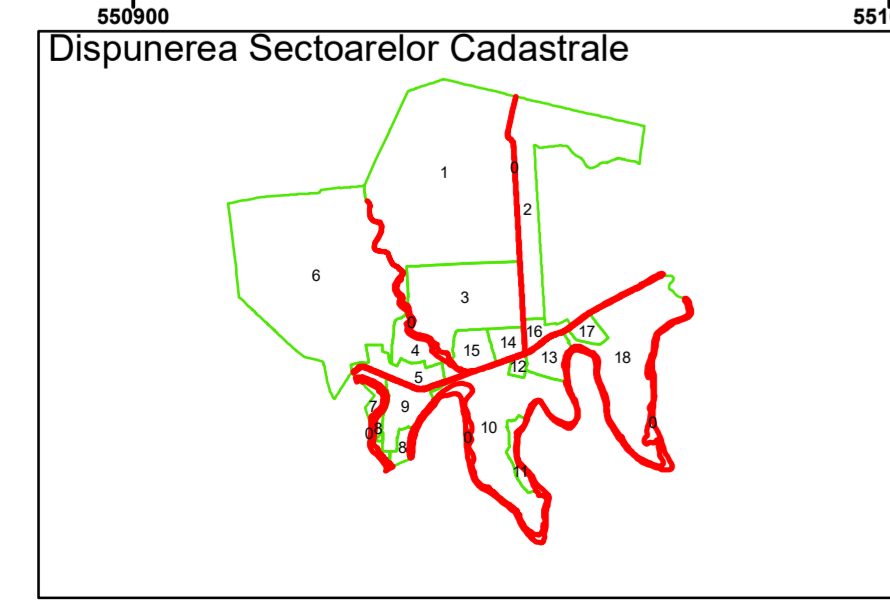

Legendă

	Limită UAT		Număr Sector Cadastral
	Limită Intravilan	458	Identificator Teren
	Sector Cadastral		Număr Poștal
	Limită Imobil	C1	Număr Construcție
	Instituții		Calea Ferată

Executant: SC MEGAGIS SRL