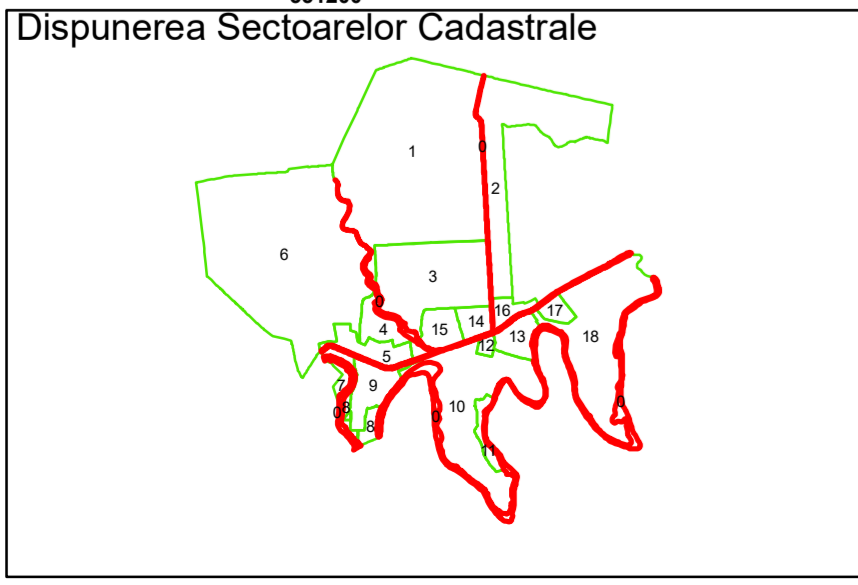

Executant: SC MEGAGIS SRL

Spre publicare
Data: martie 2026

PLAN CADASTRAL

Comuna Bujoreni
Județul Teleorman
Sector Cadastral 0

Scara 1:1000, sistem de proiecție STEREO 70

Legendă

	Limită UAT		Număr Sector Cadastral
	Limită Intravilan	458	Identificator Teren
	Sector Cadastral		Număr Poștal
	Limită Imobil	C1	Număr Construcție
	Instituții		Calea Ferată