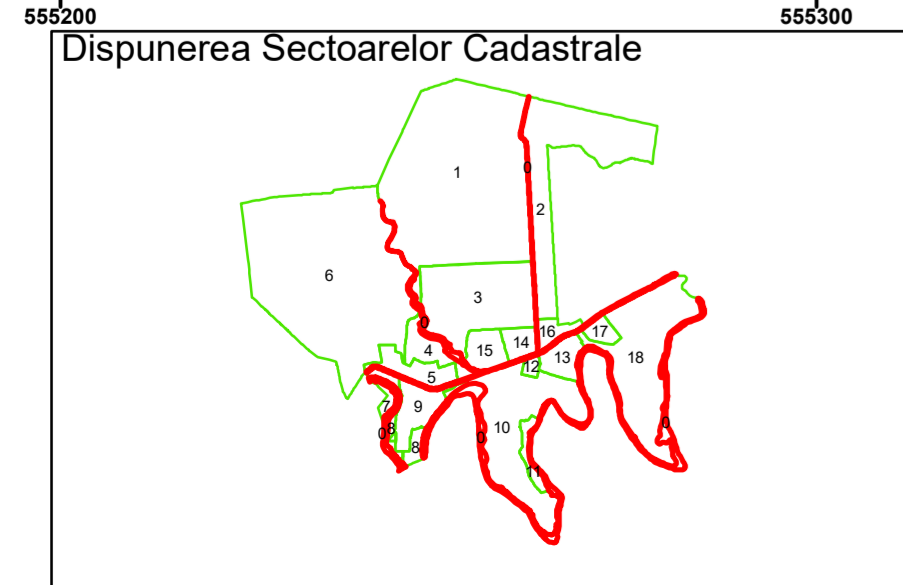

Executant: SC MEGAGIS SRL

Spre publicare
Data: martie 2026

PLAN CADASTRAL

Comuna Bujoreni
Județul Teleorman
Sector Cadastral 0

Scara 1:1000, sistem de proiecție STEREO 70

Legendă

	Limită UAT		Număr Sector Cadastral
	Limită Intravilan	458	Identificator Teren
	Sector Cadastral		Număr Poștal
	Limită Imobil	C1	Număr Construcție
	Instituții		Calea Ferată