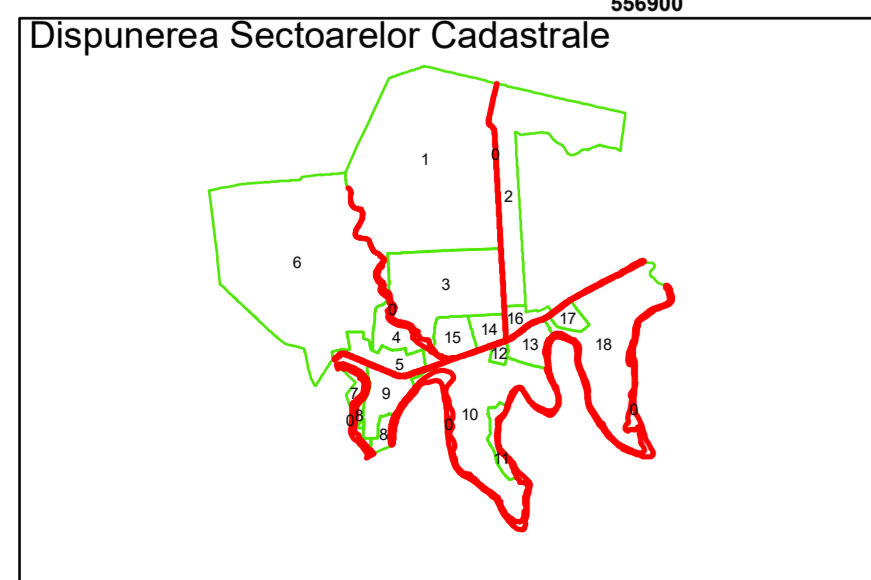

Executant: SC MEGAGIS SRL

Spre publicare
Data: martie 2026

PLAN CADASTRAL

Comuna Bujoreni
Județul Teleorman
Sector Cadastral 0

Scara 1:1000, sistem de proiecție STEREO 70

Legendă

	Limită UAT		Număr Sector Cadastral
	Limită Intravilan	458	Identificator Teren
	Sector Cadastral		Număr Poștal
	Limită Imobil	C1	Număr Construcție
	Instituții		Calea Ferată