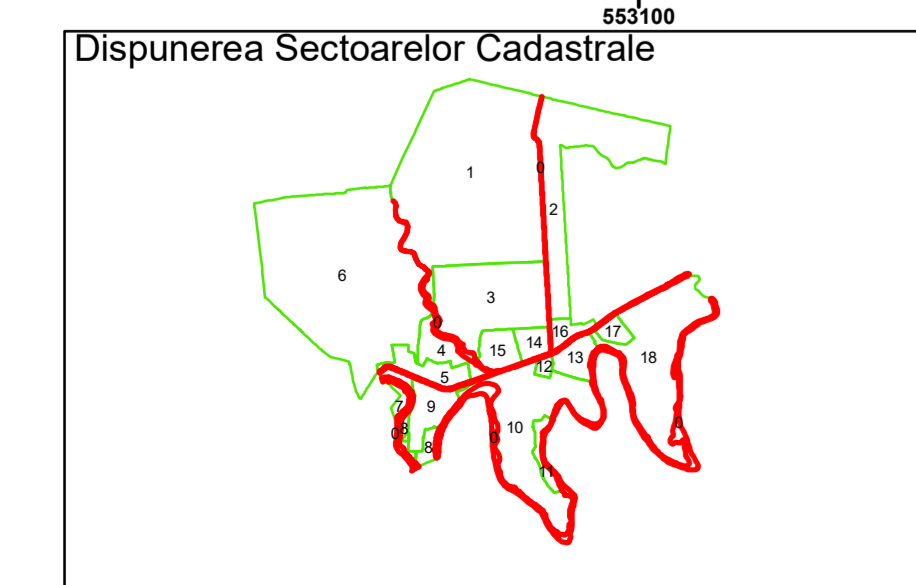

Executant: SC MEGAGIS SRL

Spre publicare
Data: martie 2026

PLAN CADASTRAL

Comuna Bujoreni
Județul Teleorman
Sector Cadastral 0

Scara 1:1000, sistem de proiecție STEREO 70

Legendă

	Limită UAT		Număr Sector Cadastral
	Limită Intravilan	458	Identificator Teren
	Sector Cadastral		Număr Poștal
	Limită Imobil	C1	Număr Construcție
	Instituții		Calea Ferată