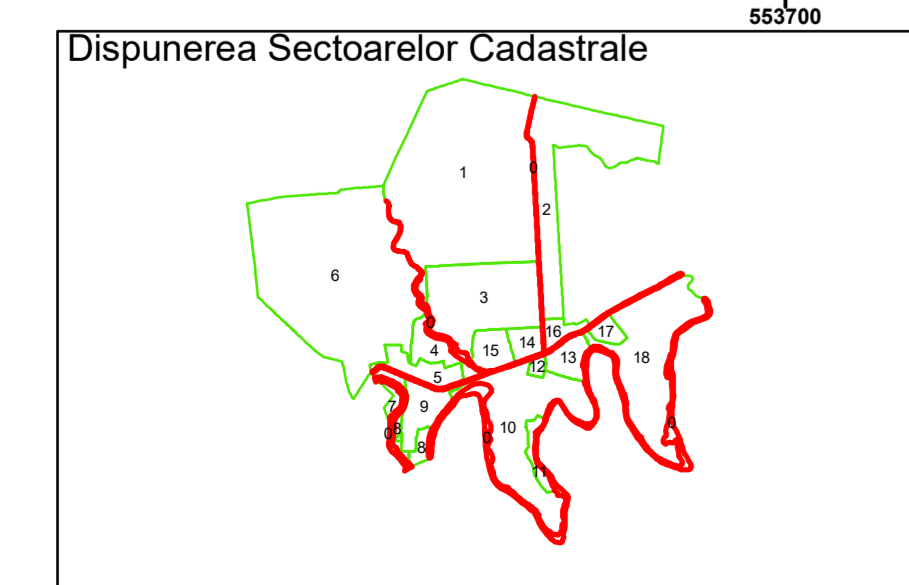

Executant: SC MEGAGIS SRL

Spre publicare
Data: martie 2026

PLAN CADASTRAL

Comuna Bujoreni
Județul Teleorman
Sector Cadastral 0

Scara 1:1000, sistem de proiecție STEREO 70

Legendă

	Limită UAT		Număr Sector Cadastral
	Limită Intravilan	458	Identificator Teren
	Sector Cadastral		Număr Poștal
	Limită Imobil	C1	Număr Construcție
	Instituții		Calea Ferată