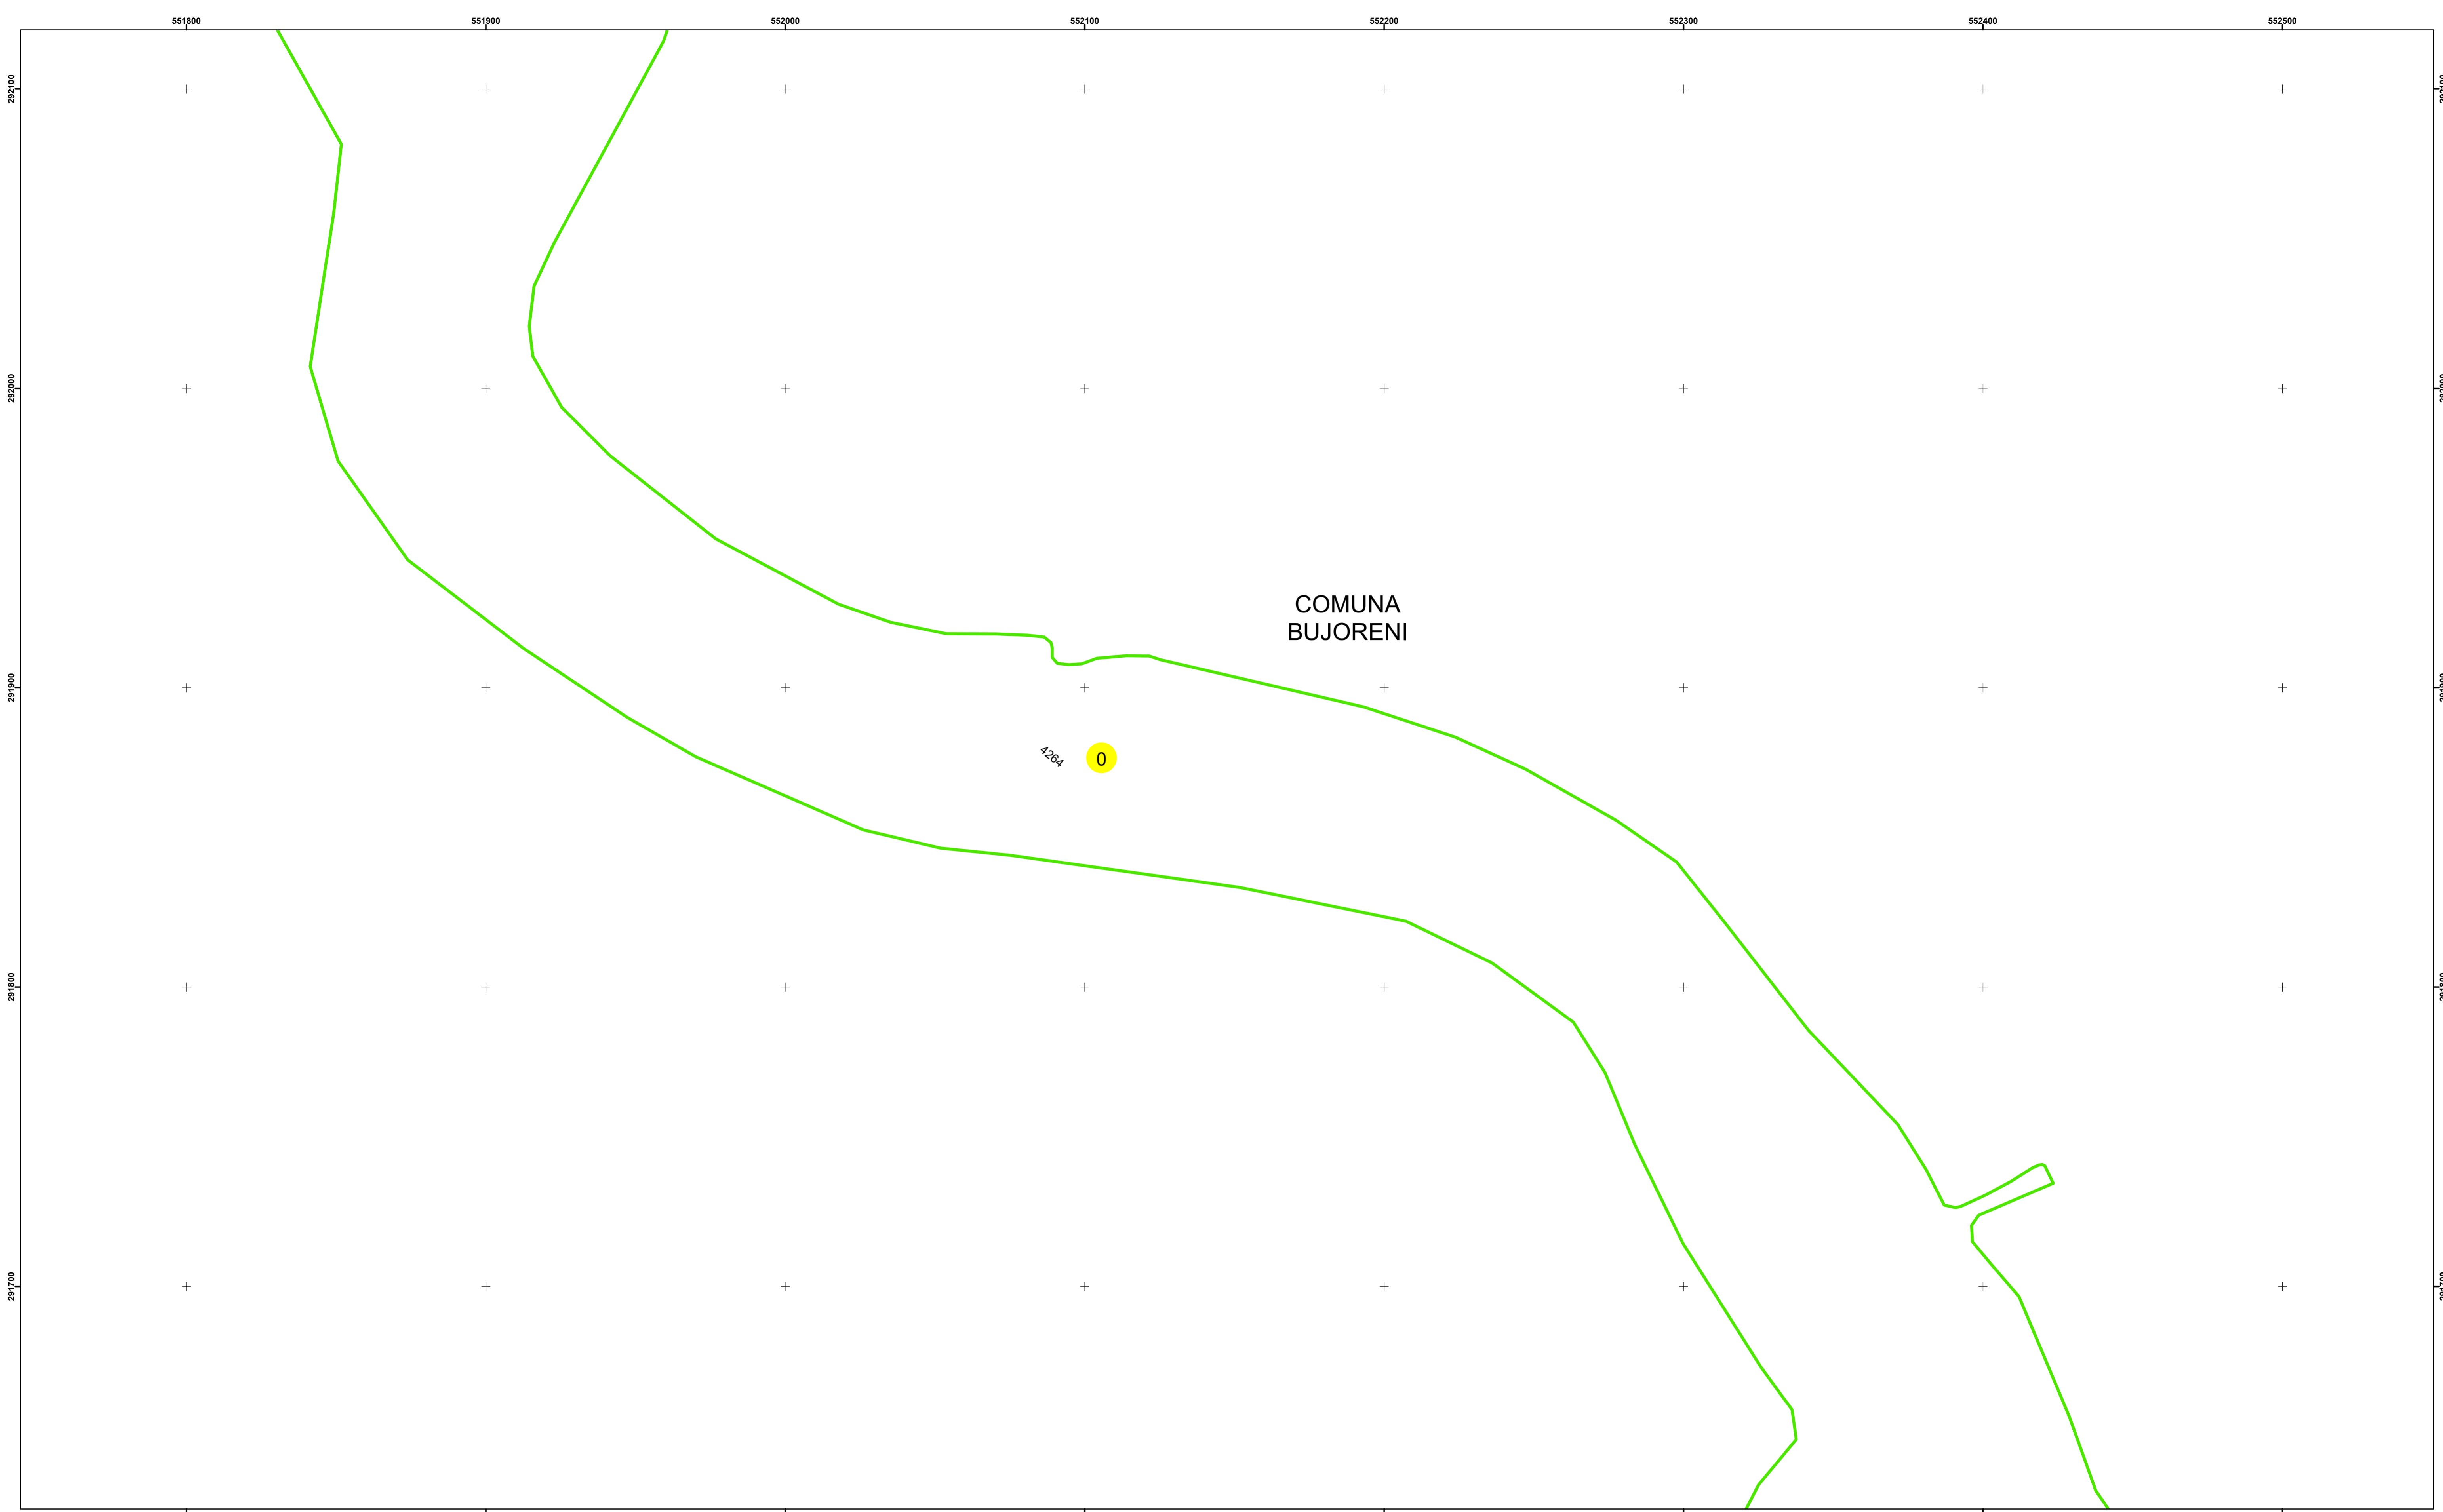

Executant: SC MEGAGIS SRL

Spre publicare
Data: martie 2026

PLAN CADASTRAL

Comuna Bujoreni
Județul Teleorman
Sector Cadastral 0

Scara 1:1000, sistem de proiecție STEREO 70

Legendă

	Limită UAT		Număr Sector Cadastral
	Limită Intravilan	458	Identificator Teren
	Sector Cadastral		Număr Poștal
	Limită Imobil	C1	Număr Construcție
	Instituții		Calea Ferată