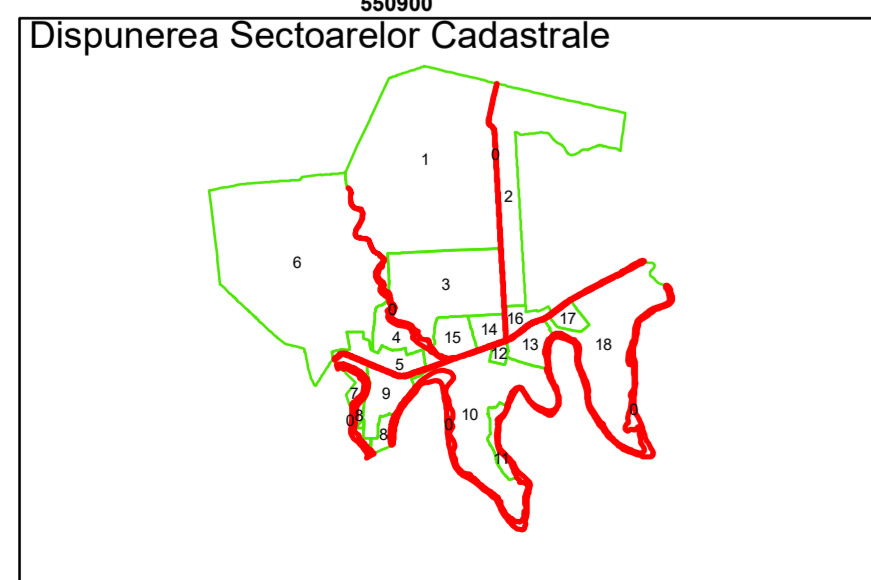

Executant: SC MEGAGIS SRL

Spre publicare
Data: martie 2026

PLAN CADASTRAL

Comuna Bujoreni
Județul Teleorman
Sector Cadastral 0

Scara 1:1000, sistem de proiecție STEREO 70

Legendă

	Limită UAT		Număr Sector Cadastral
	Limită Intravilan	458	Identificator Teren
	Sector Cadastral		Număr Poștal
	Limită Imobil	C1	Număr Construcție
	Instituții		Calea Ferată