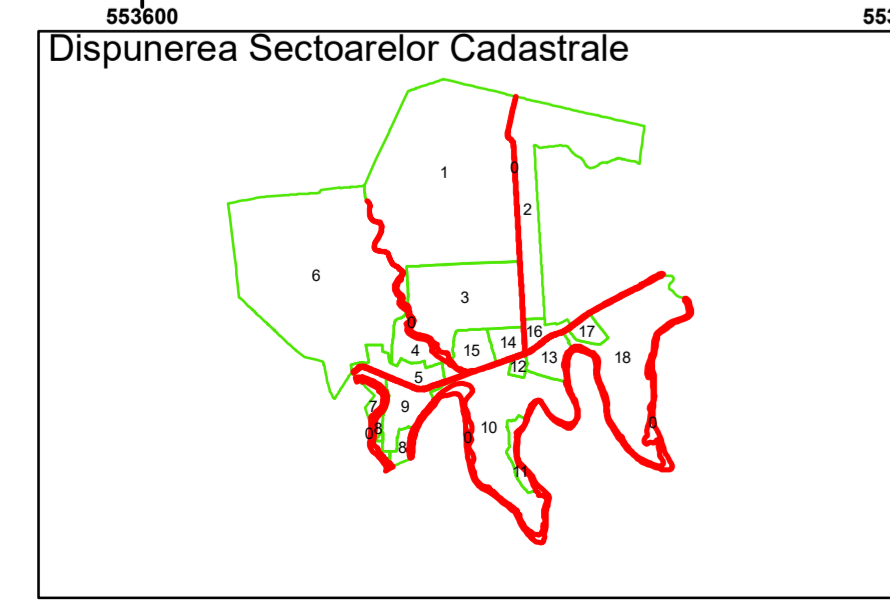

Executant: SC MEGAGIS SRL

Spre publicare
Data: martie 2026

PLAN CADASTRAL

Comuna Bujoreni
Județul Teleorman
Sector Cadastral 0

Scara 1:1000, sistem de proiecție STEREO 70

Legendă

	Limită UAT		Număr Sector Cadastral
	Limită Intravilan	458	Identificator Teren
	Sector Cadastral		Număr Poștal
	Limită Imobil	C1	Număr Construcție
	Instituții		Calea Ferată