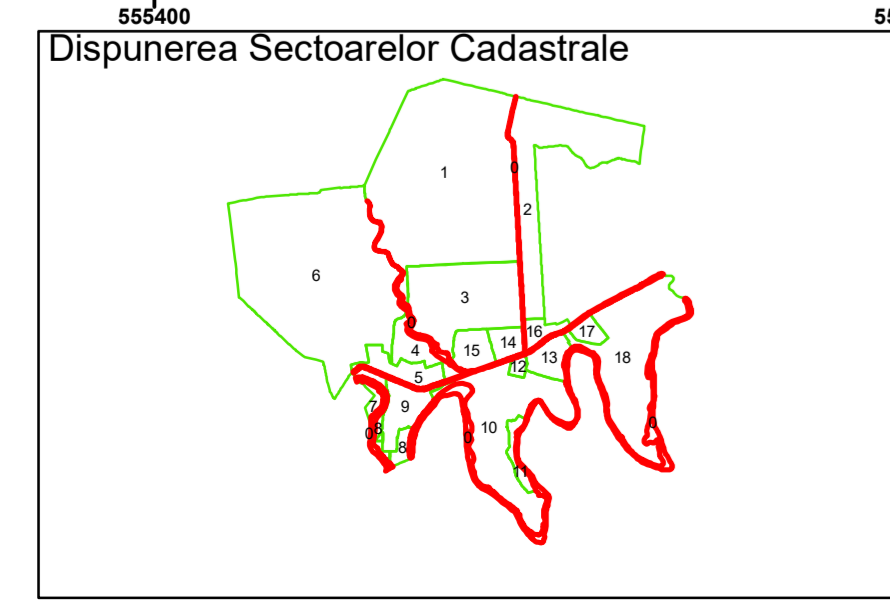

Legendă

	Limită UAT		Număr Sector Cadastral
	Limită Intravilan	458	Identificator Teren
	Sector Cadastral		Număr Poștal
	Limită Imobil	C1	Număr Construcție
	Instituții		Calea Ferată

Executant: SC MEGAGIS SRL

Spre publicare
Data: martie 2026

PLAN CADASTRAL

Comuna Bujoreni
Județul Teleorman
Sector Cadastral 0

Scara 1:1000, sistem de proiecție STEREO 70