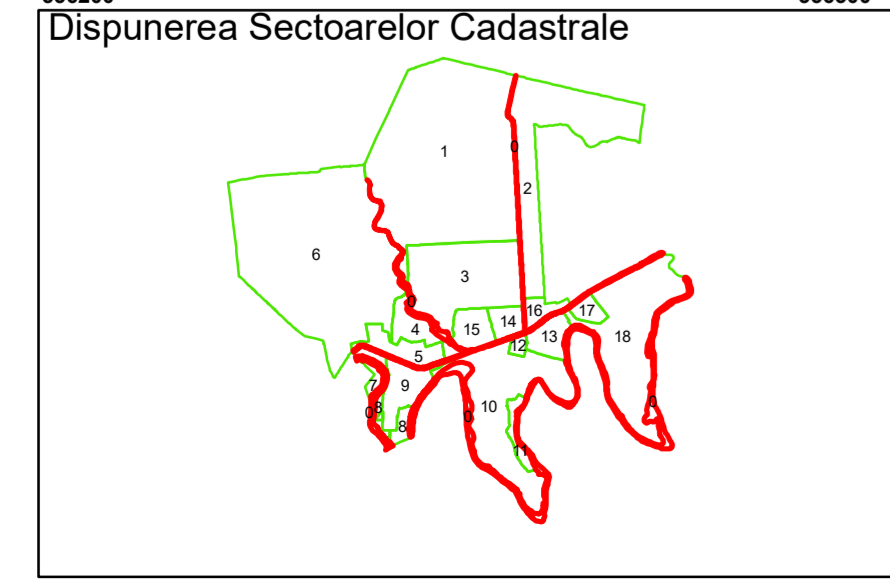

4270

Legendă

	Limită UAT		Număr Sector Cadastral
	Limită Intravilan	458	Identificator Teren
	Sector Cadastral		Număr Poștal
	Limită Imobil	C1	Număr Construcție
	Instituții		Calea Ferată

Executant: SC MEGAGIS SRL