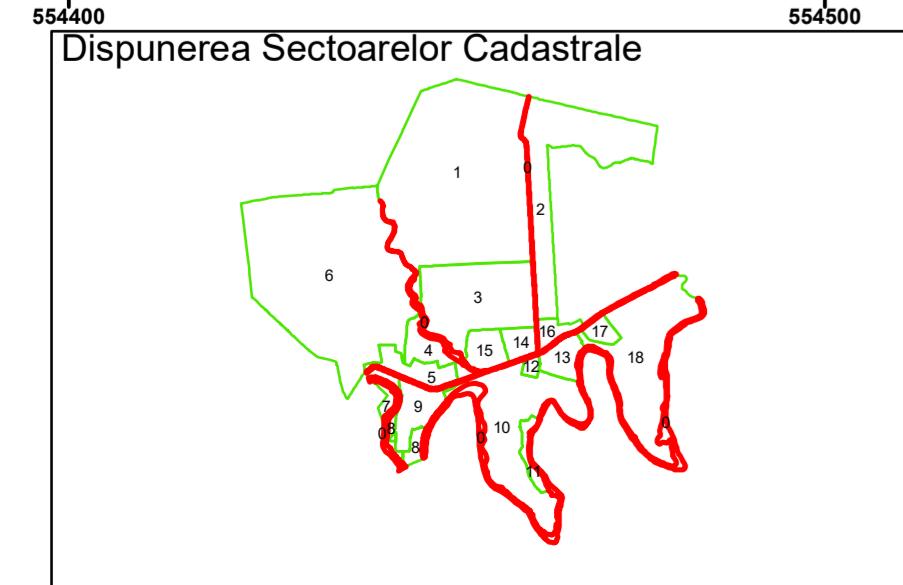

Executant: SC MEGAGIS SRL

Spre publicare
Data: martie 2026

PLAN CADASTRAL

Comuna Bujoreni
Județul Teleorman
Sector Cadastral 0

Scara 1:1000, sistem de proiecție STEREO 70

Legendă

	Limită UAT		Număr Sector Cadastral
	Limită Intravilan	458	Identificator Teren
	Sector Cadastral		Număr Poștal
	Limită Imobil	C1	Număr Construcție
	Instituții		Calea Ferată