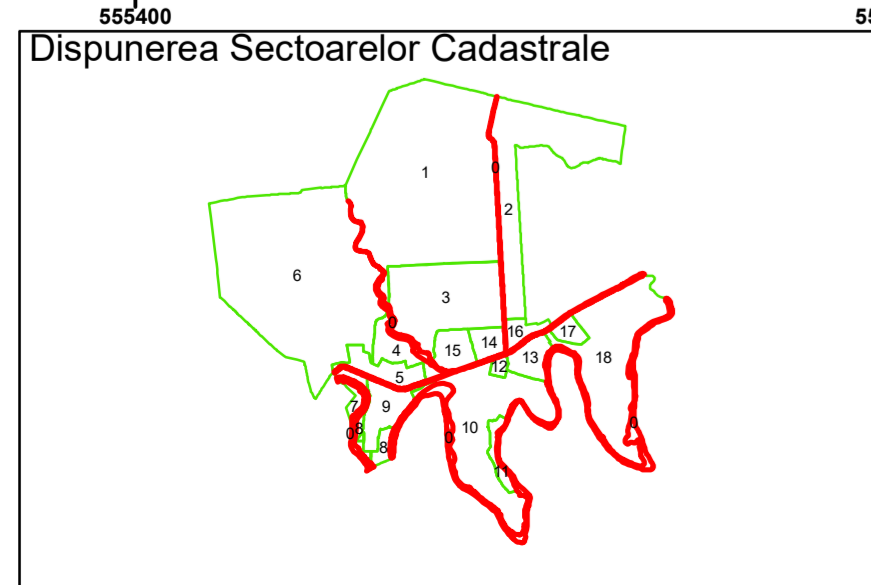

Executant: SC MEGAGIS SRL

Spre publicare
Data: martie 2026

PLAN CADASTRAL

Comuna Bujoreni
Județul Teleorman
Sector Cadastral 0

Scara 1:1000, sistem de proiecție STEREO 70

Legendă

	Limită UAT		Număr Sector Cadastral
	Limită Intravilan	458	Identificator Teren
	Sector Cadastral		Număr Poștal
	Limită Imobil	C1	Număr Construcție
	Instituții		Calea Ferată