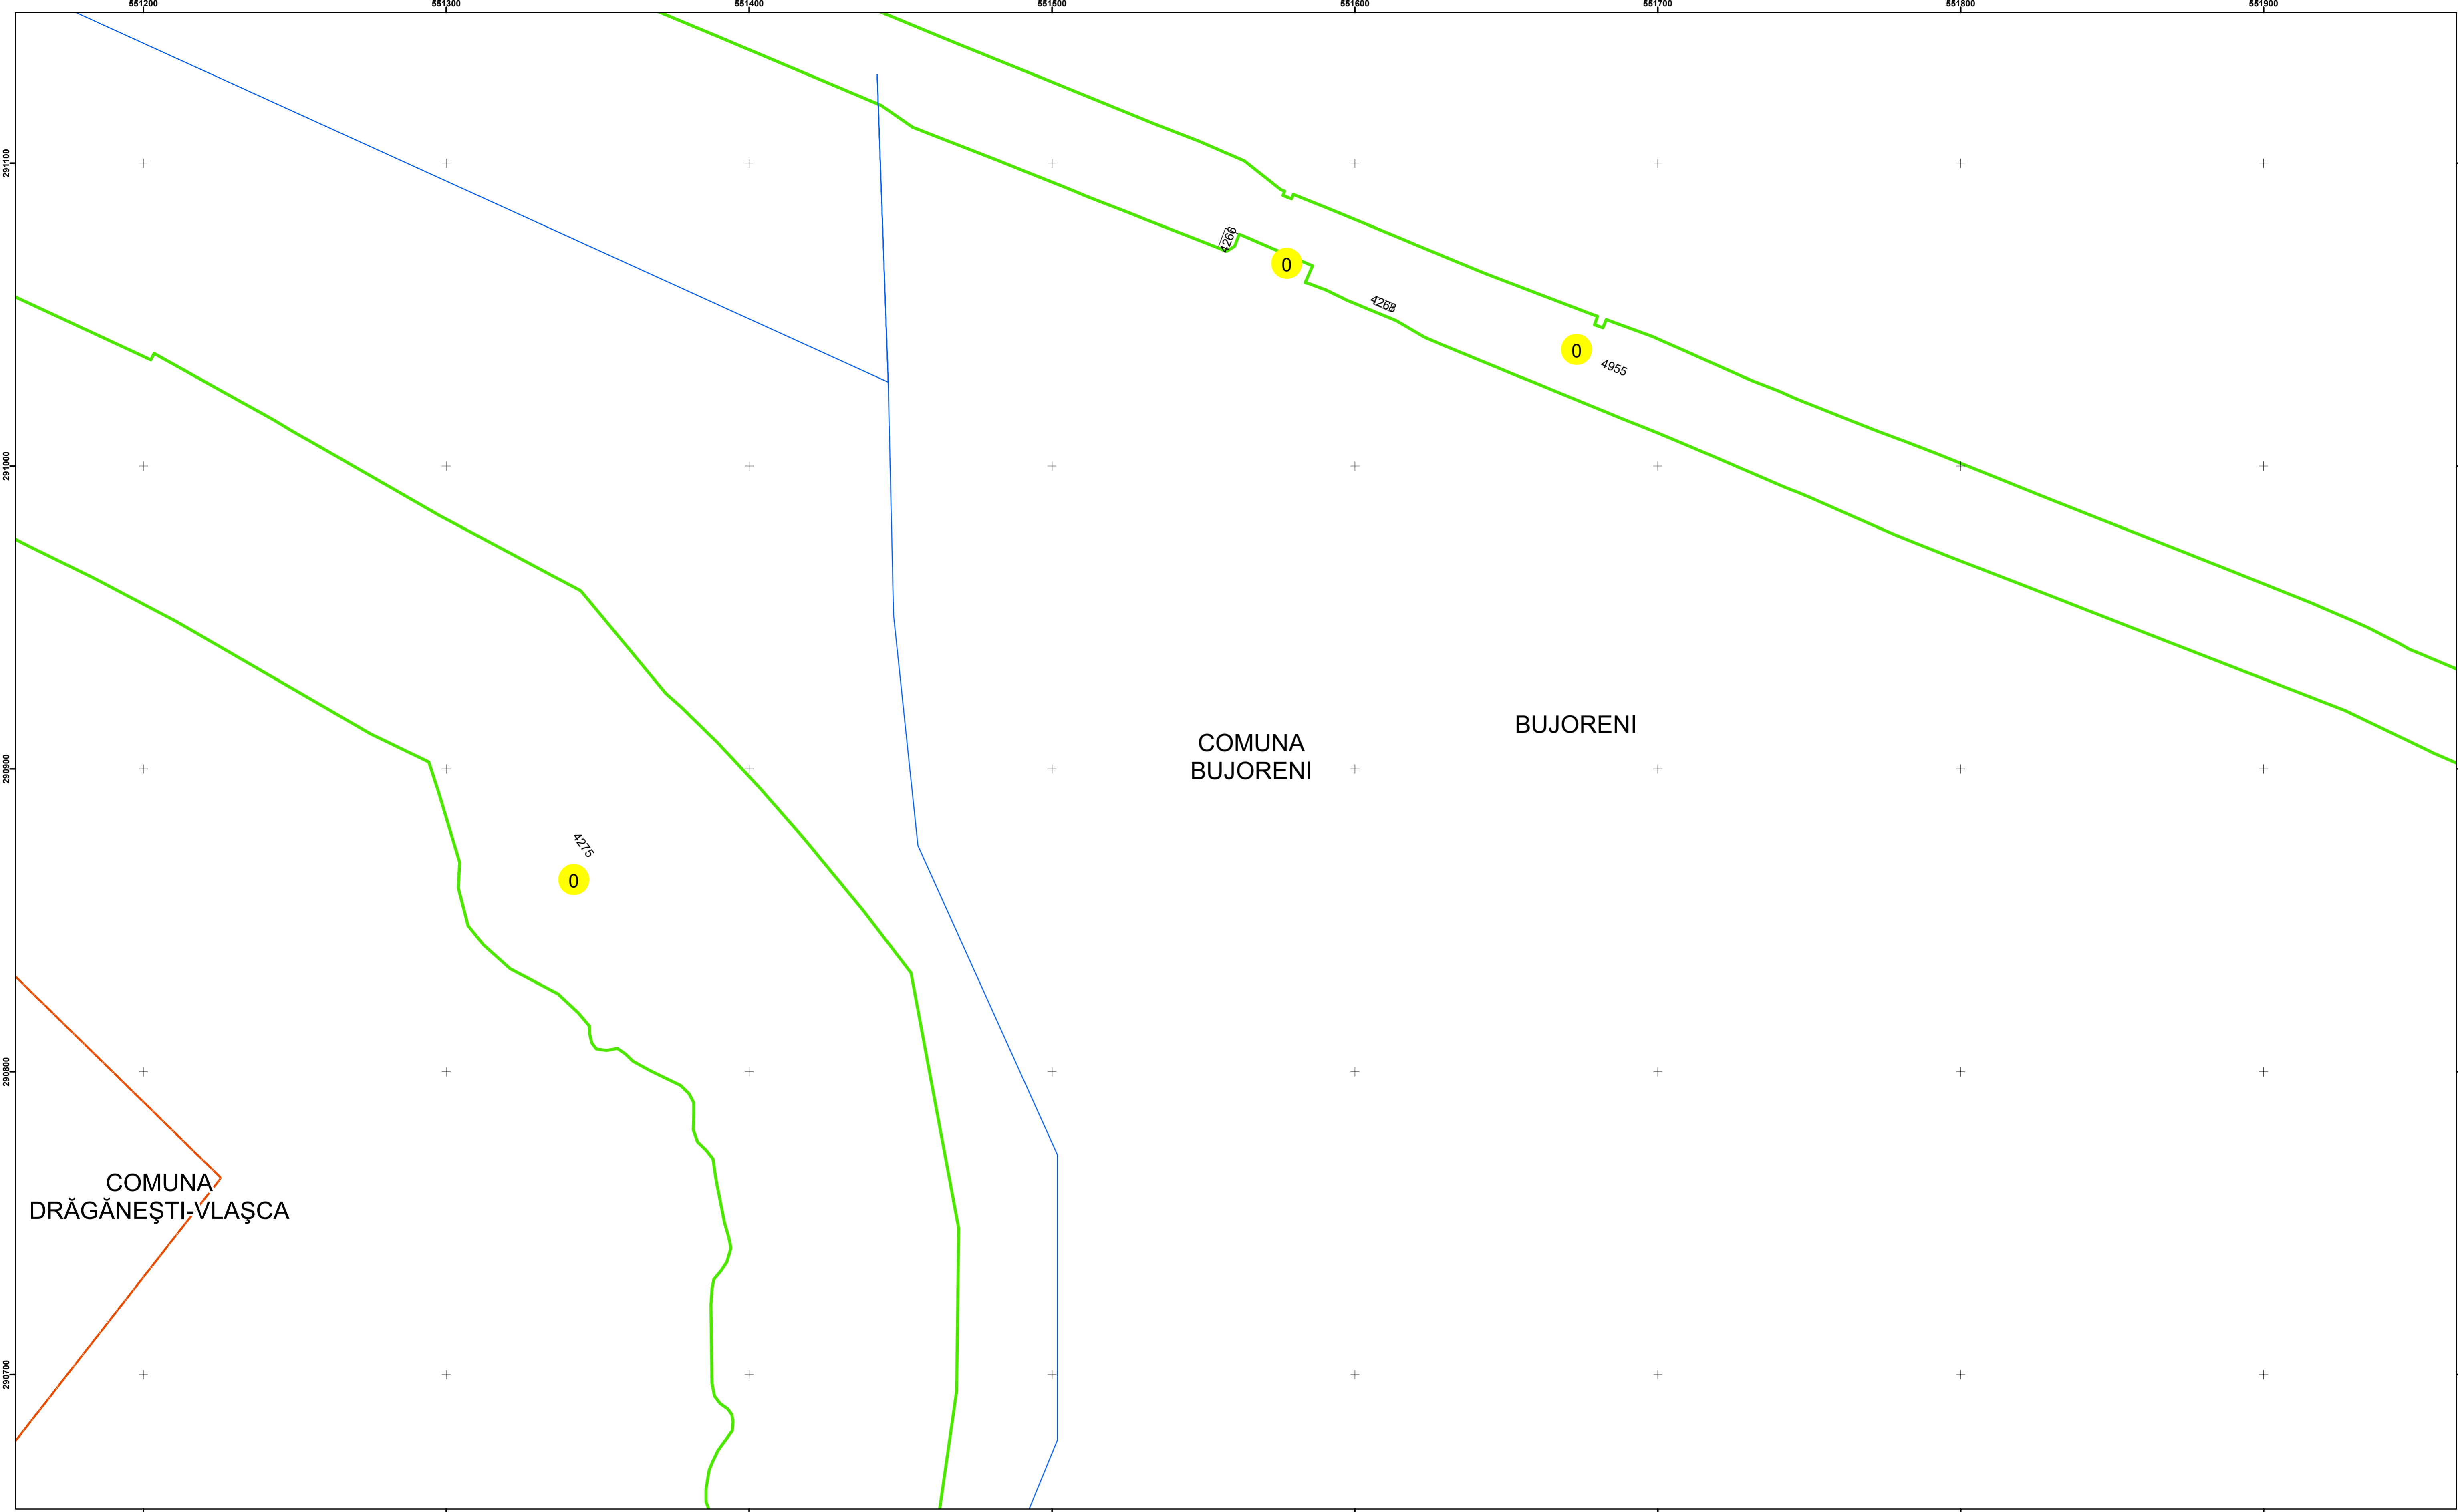

Executant: SC MEGAGIS SRL

Spre publicare
Data: martie 2026

PLAN CADASTRAL

Comuna Bujoreni
Județul Teleorman
Sector Cadastral 0

Scara 1:1000, sistem de proiecție STEREO 70

Legendă

	Limită UAT		Număr Sector Cadastral
	Limită Intravilan	458	Identificator Teren
	Sector Cadastral		Număr Poștal
	Limită Imobil	C1	Număr Construcție
	Instituții		Calea Ferată