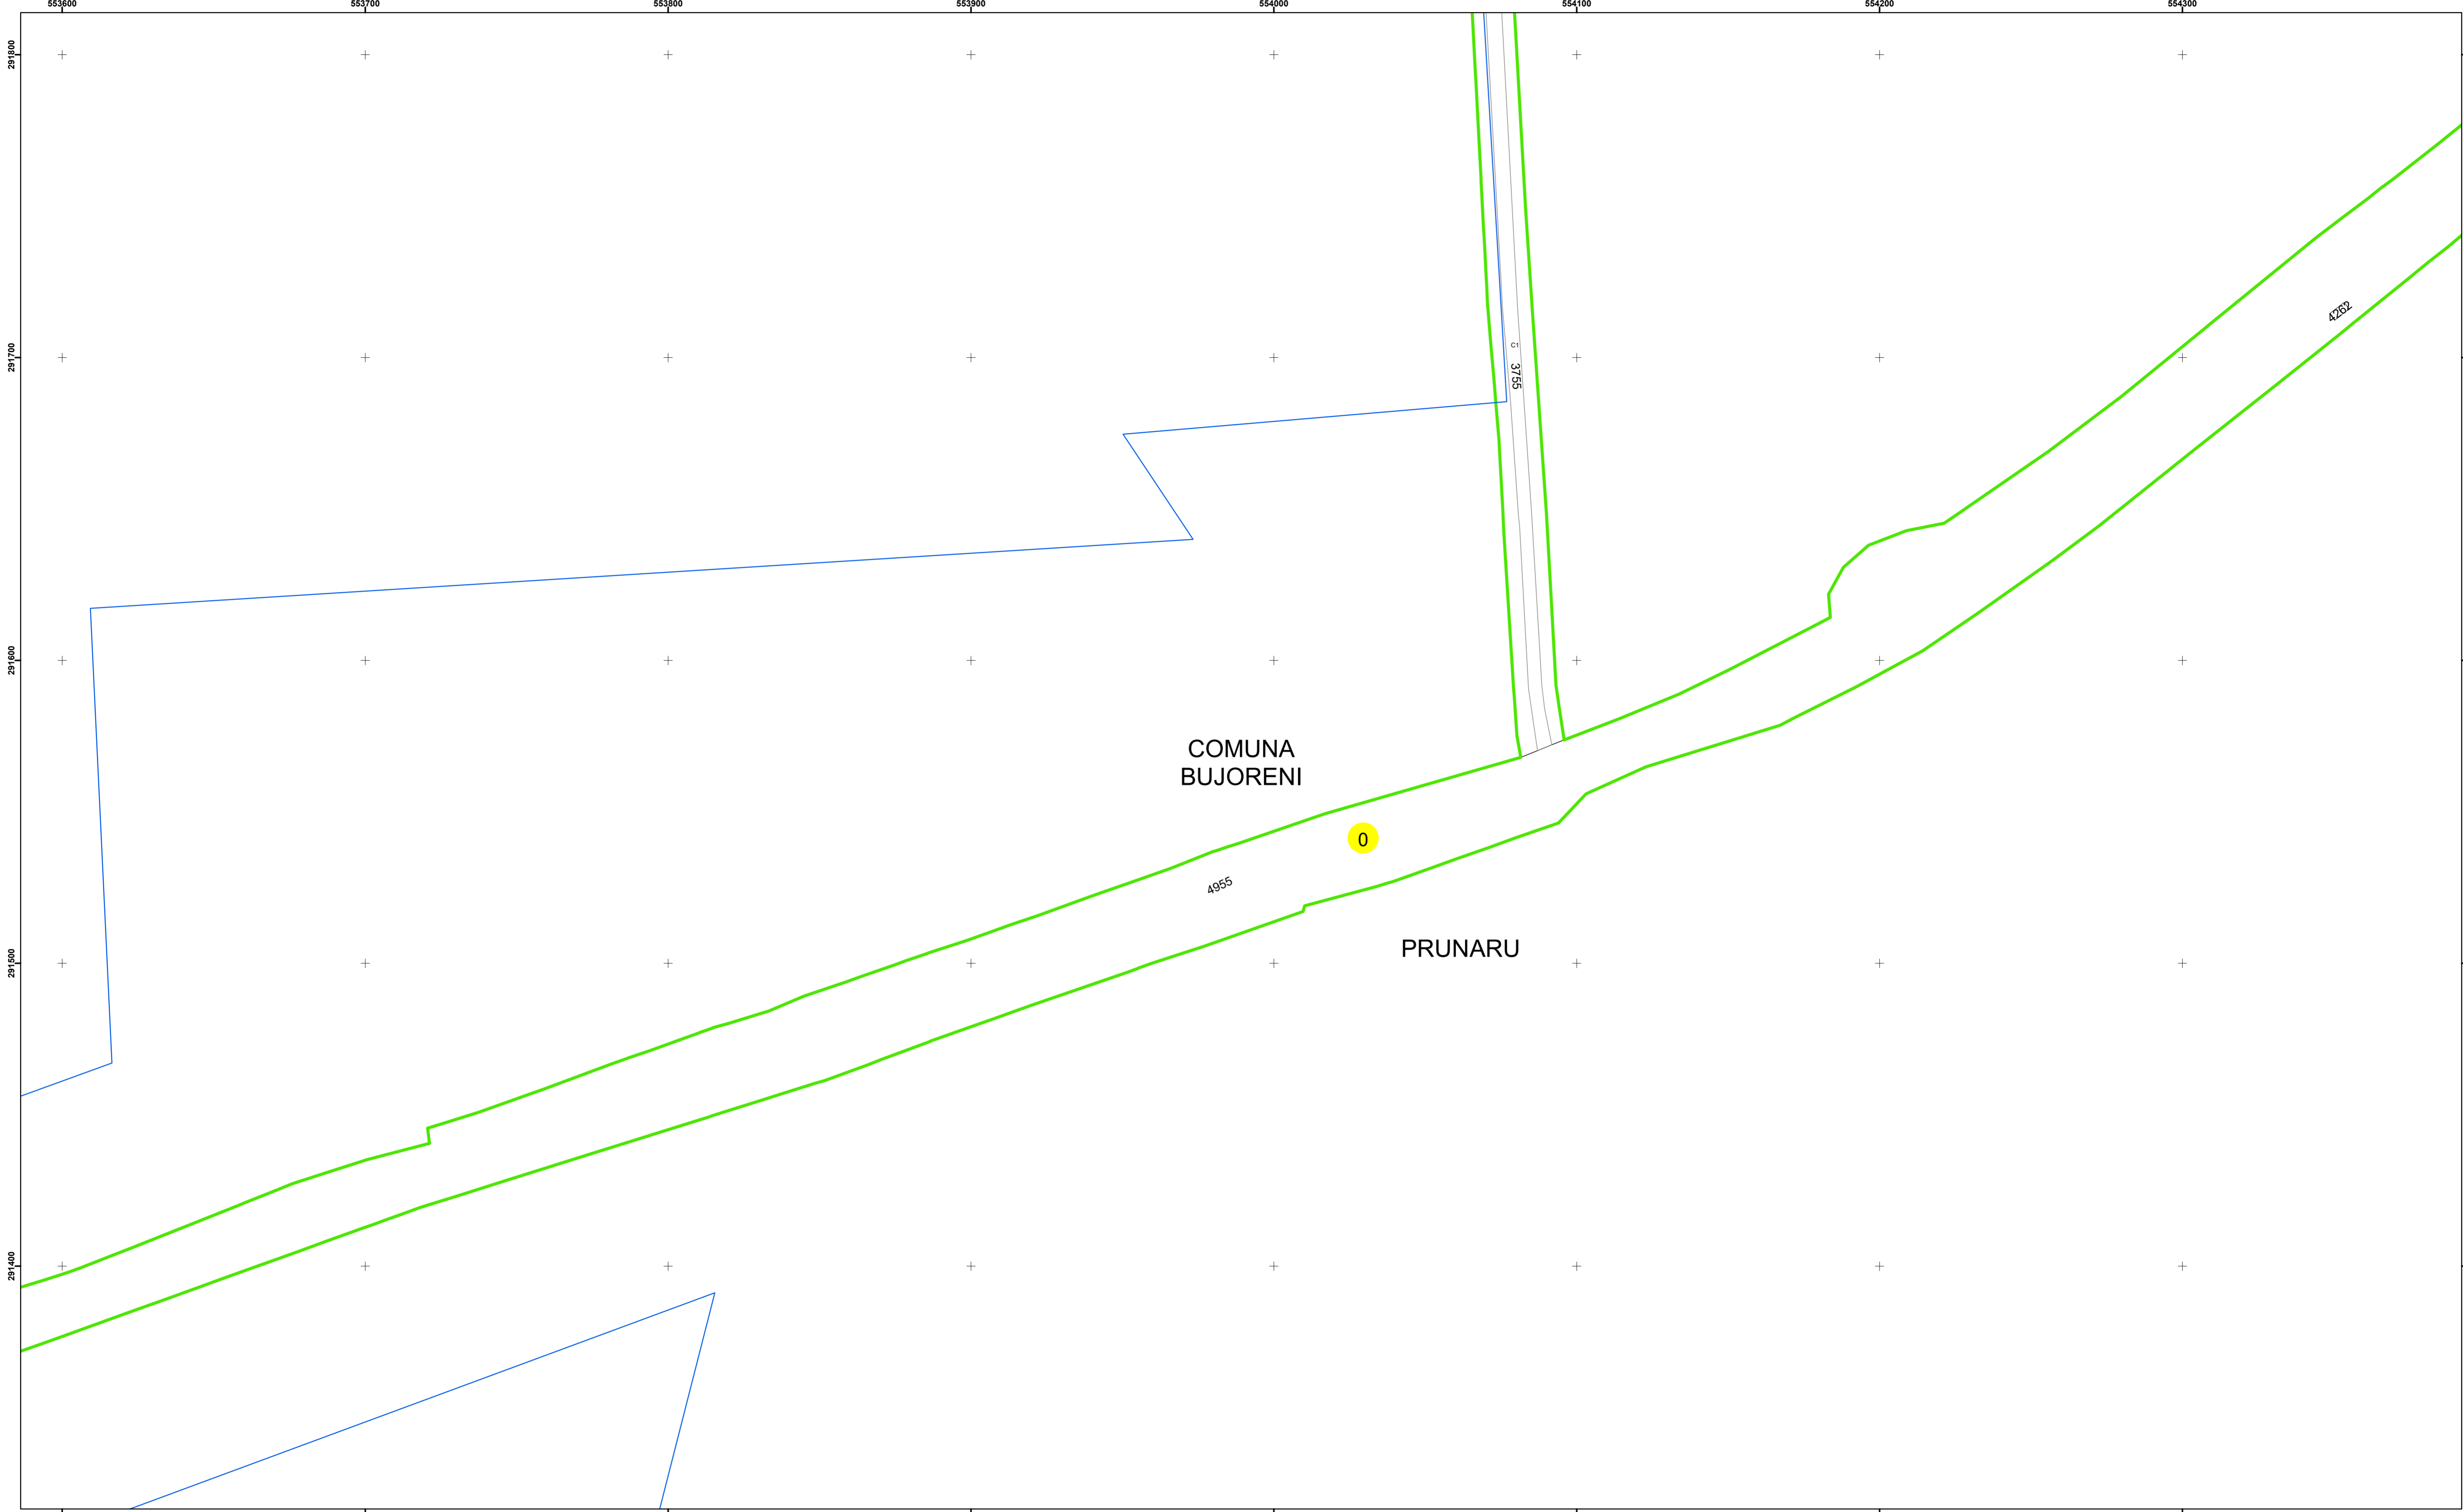

Executant: SC MEGAGIS SRL

Spre publicare
Data: martie 2026

PLAN CADASTRAL

Comuna Bujoreni
Județul Teleorman
Sector Cadastral 0

Scara 1:1000, sistem de proiecție STEREO 70

Legendă

	Limită UAT		Număr Sector Cadastral
	Limită Intravilan	458	Identificator Teren
	Sector Cadastral		Număr Poștal
	Limită Imobil	C1	Număr Construcție
	Instituții		Calea Ferată