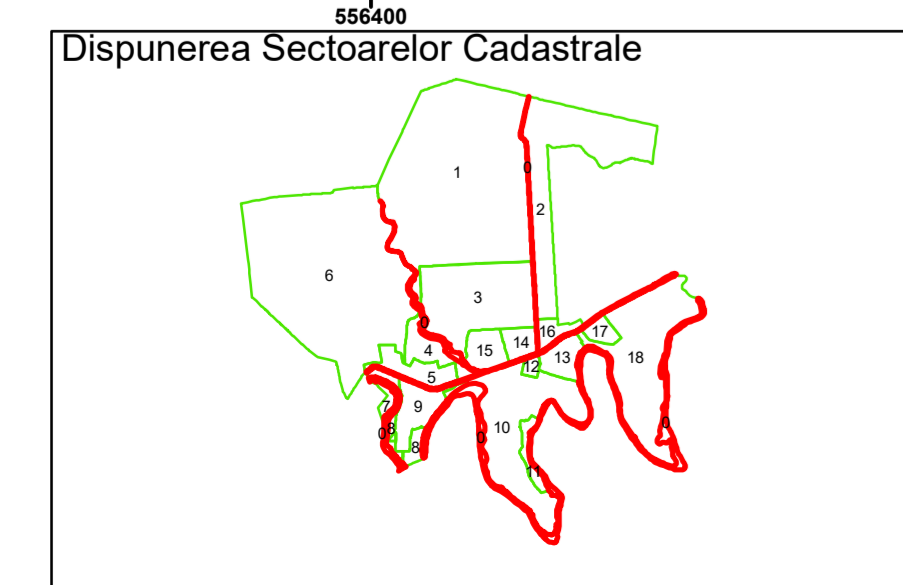

Executant: SC MEGAGIS SRL

Spre publicare
Data: martie 2026

PLAN CADASTRAL

Comuna Bujoreni
Județul Teleorman
Sector Cadastral 0

Scara 1:1000, sistem de proiecție STEREO 70

Legendă

	Limită UAT		Număr Sector Cadastral
	Limită Intravilan	458	Identificator Teren
	Sector Cadastral		Număr Poștal
	Limită Imobil	C1	Număr Construcție
	Instituții		Calea Ferată