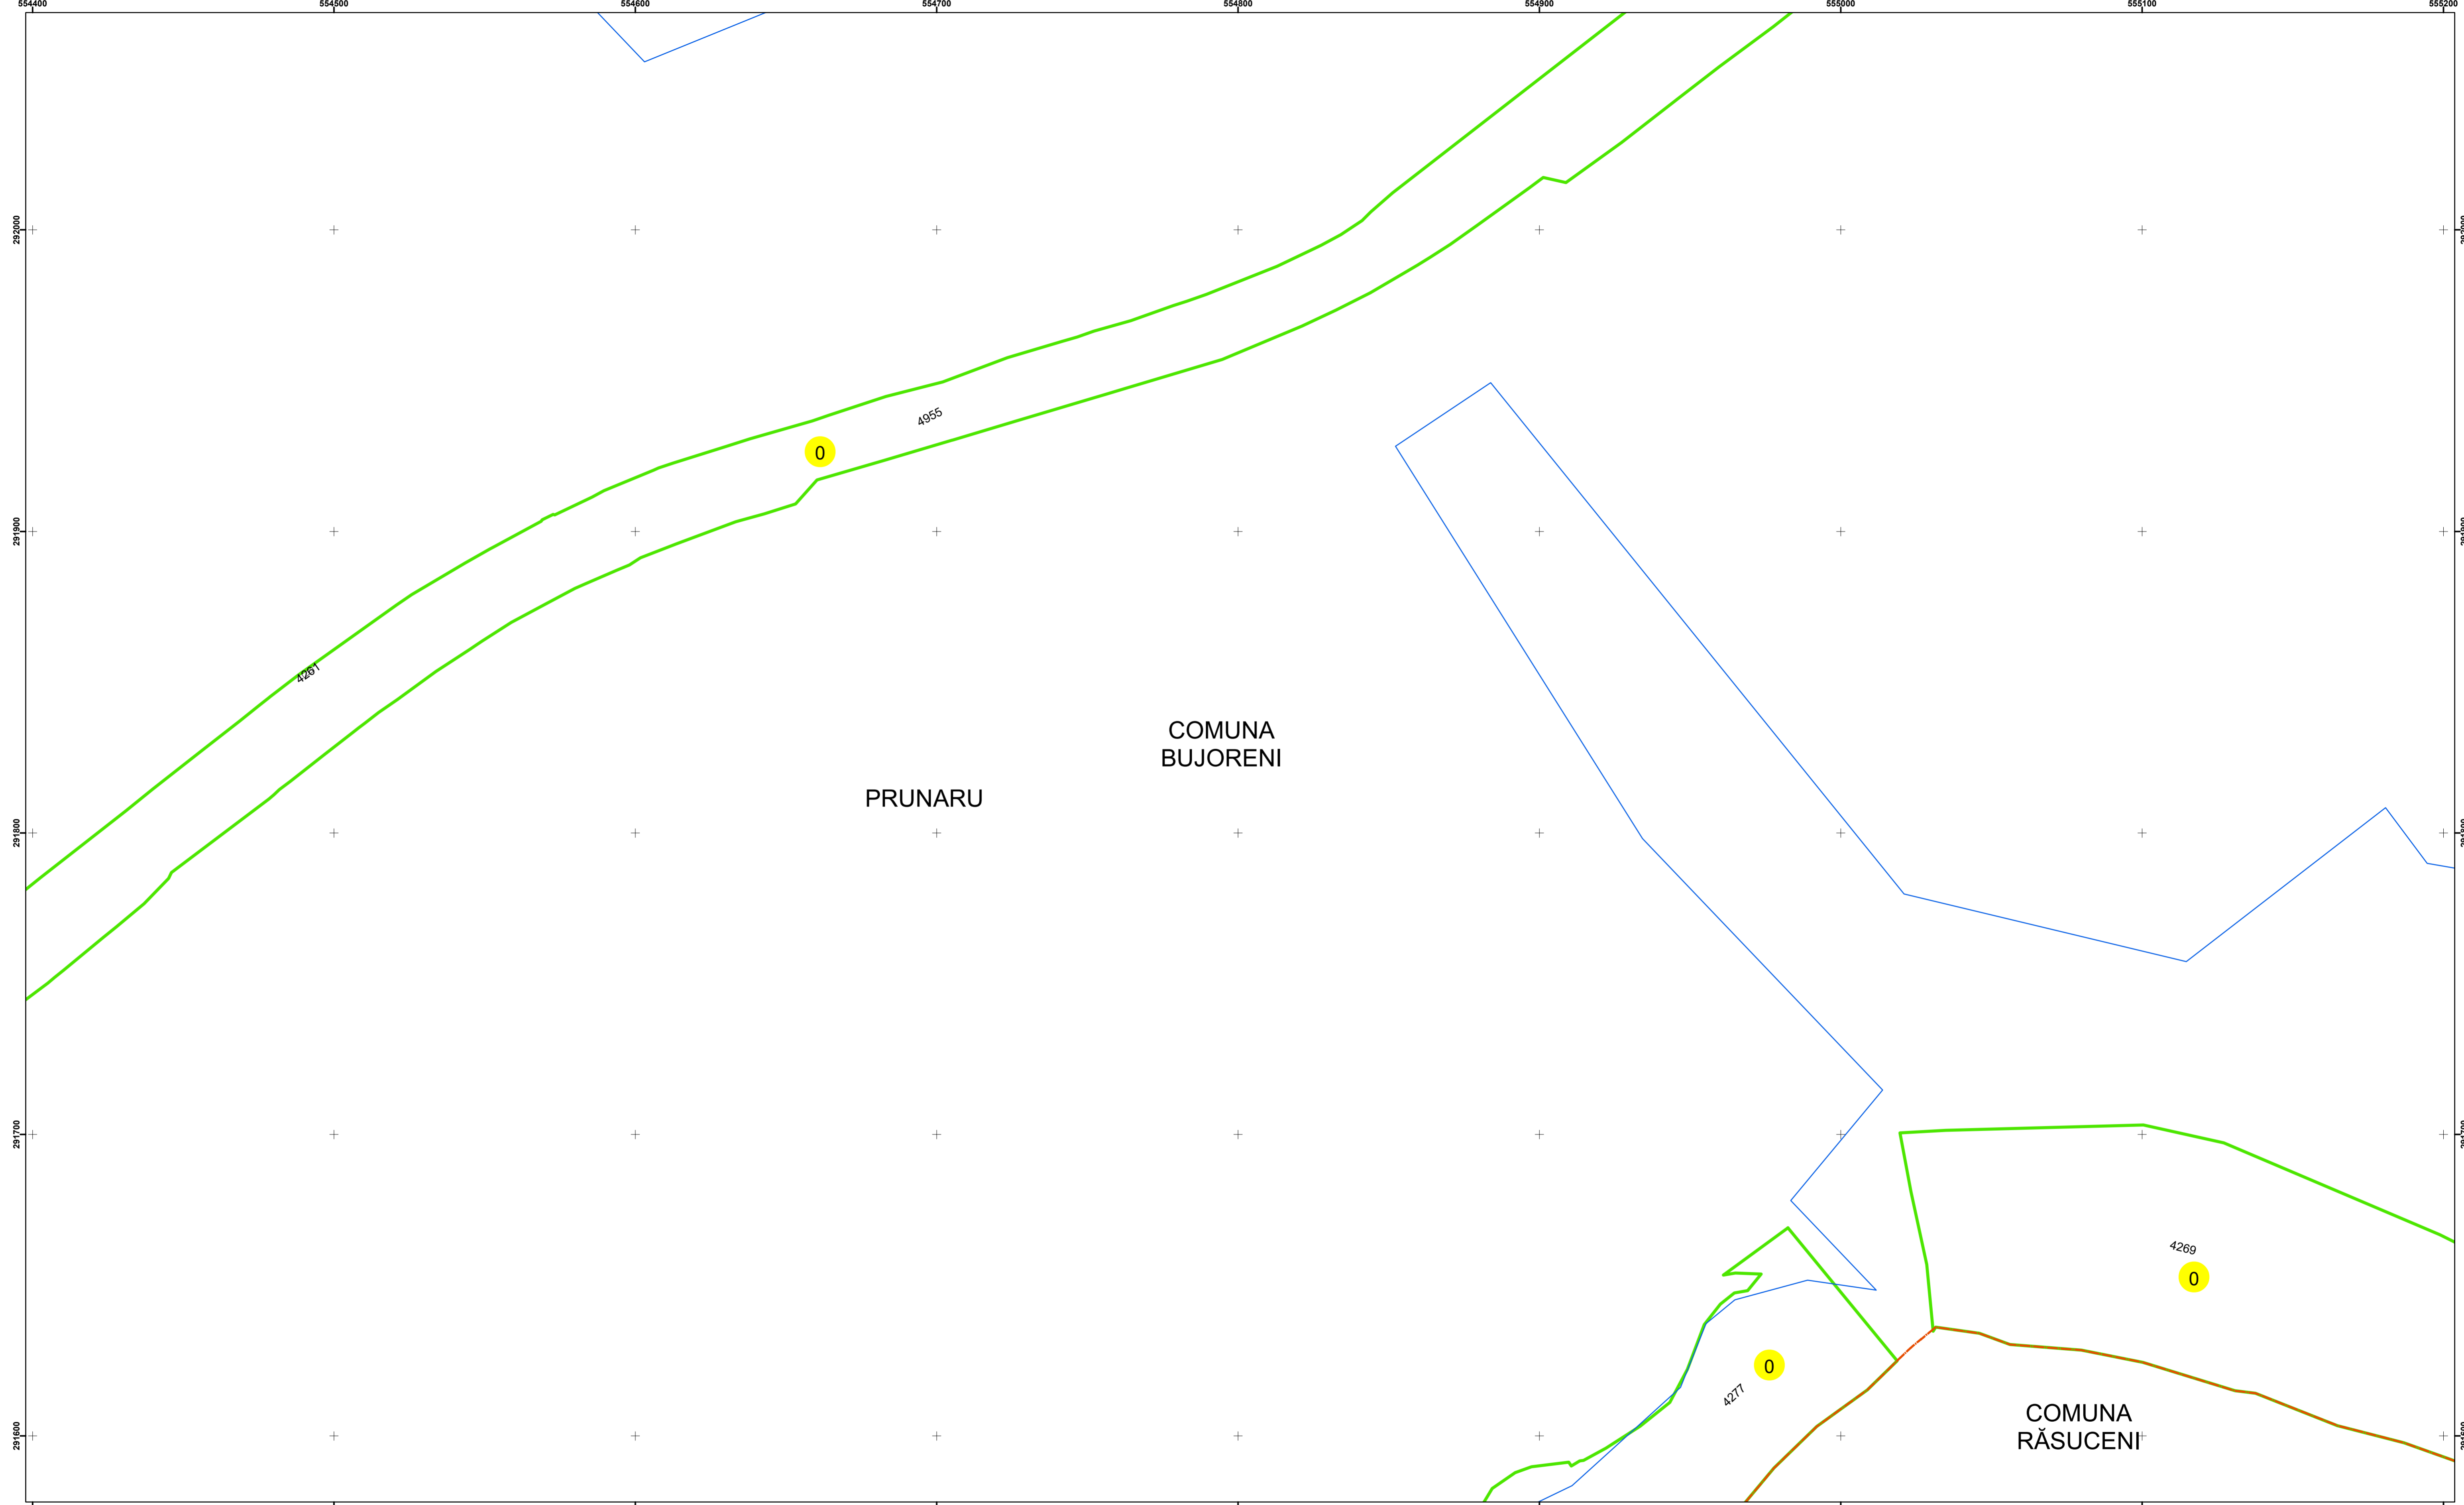

Executant: SC MEGAGIS SRL

Spre publicare
Data: martie 2026

PLAN CADASTRAL

Comuna Bujoreni
Județul Teleorman
Sector Cadastral 0

Scara 1:1000, sistem de proiecție STEREO 70

Legendă

	Limită UAT		Număr Sector Cadastral
	Limită Intravilan	458	Identificator Teren
	Sector Cadastral		Număr Poștal
	Limită Imobil	C1	Număr Construcție
	Instituții		Calea Ferată