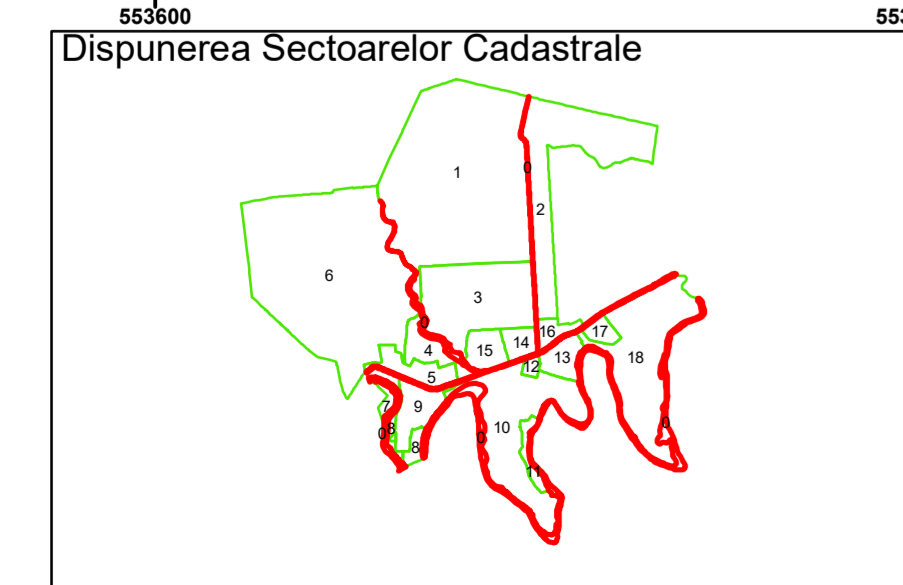

Executant: SC MEGAGIS SRL

Spre publicare
Data: martie 2026

PLAN CADASTRAL

Comuna Bujoreni
Județul Teleorman
Sector Cadastral 0

Scara 1:1000, sistem de proiecție STEREO 70

Legendă

	Limită UAT		Număr Sector Cadastral
	Limită Intravilan	458	Identificator Teren
	Sector Cadastral		Număr Poștal
	Limită Imobil	C1	Număr Construcție
	Instituții		Calea Ferată