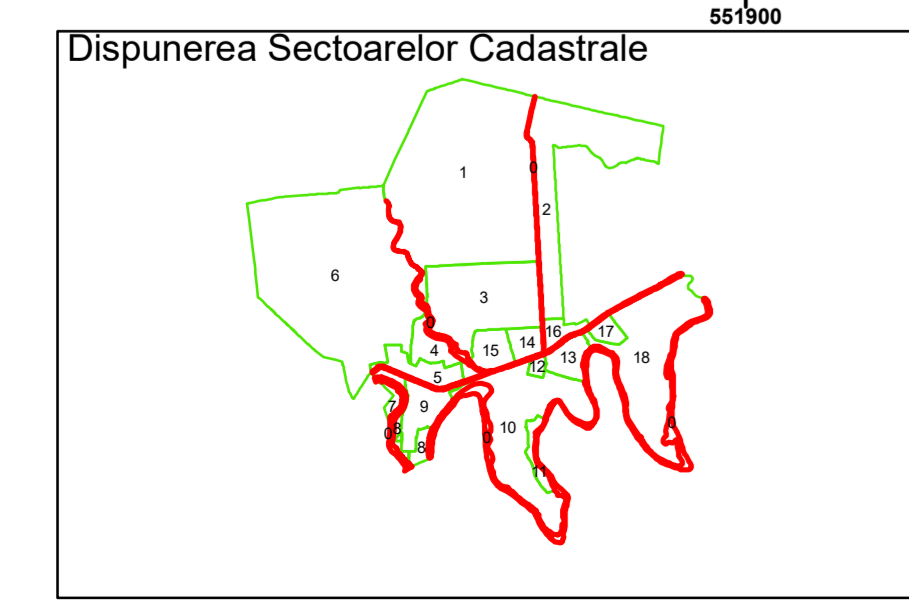

Executant: SC MEGAGIS SRL

Spre publicare
Data: martie 2026

PLAN CADASTRAL

Comuna Bujoreni
Județul Teleorman
Sector Cadastral 0

Scara 1:1000, sistem de proiecție STEREO 70

Legendă

	Limită UAT		Număr Sector Cadastral
	Limită Intravilan	458	Identificator Teren
	Sector Cadastral		Număr Poștal
	Limită Imobil	C1	Număr Construcție
	Instituții		Calea Ferată