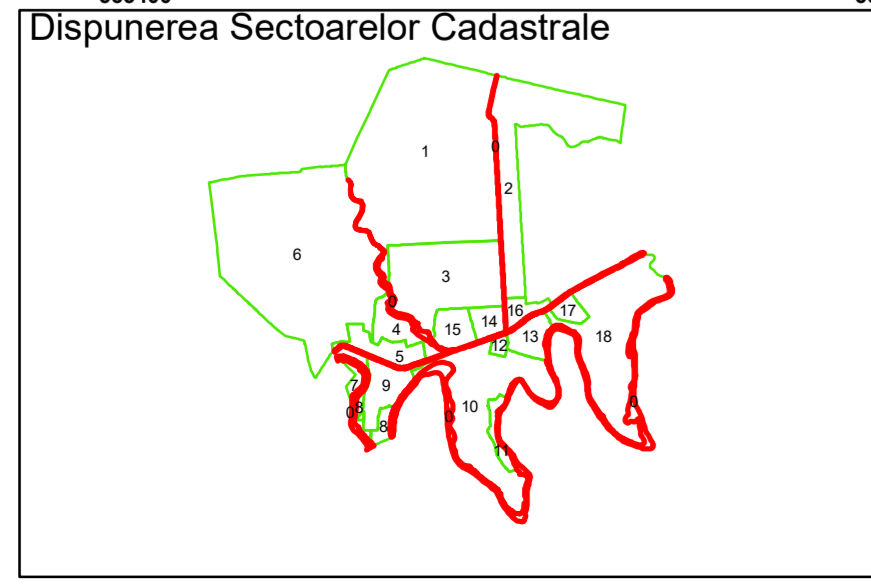

Executant: SC MEGAGIS SRL

Spre publicare
Data: martie 2026

PLAN CADASTRAL

Comuna Bujoreni
Județul Teleorman
Sector Cadastral 0

Scara 1:1000, sistem de proiecție STEREO 70

Legendă

	Limită UAT		Număr Sector Cadastral
	Limită Intravilan	458	Identificator Teren
	Sector Cadastral		Număr Poștal
	Limită Imobil	C1	Număr Construcție
	Instituții		Calea Ferată