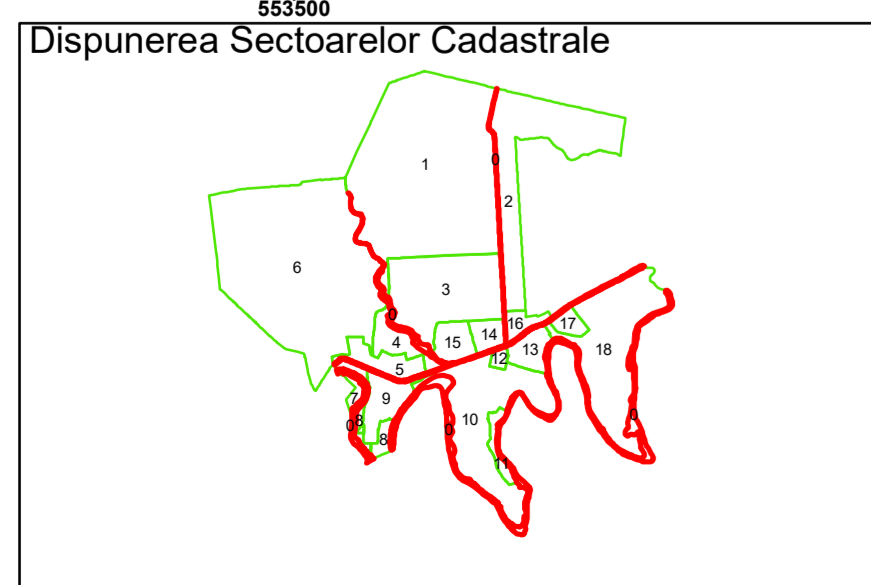

Executant: SC MEGAGIS SRL

Spre publicare
Data: martie 2026

PLAN CADASTRAL

Comuna Bujoreni
Județul Teleorman
Sector Cadastral 0

Scara 1:1000, sistem de proiecție STEREO 70

Legendă

	Limită UAT		Număr Sector Cadastral
	Limită Intravilan	458	Identificator Teren
	Sector Cadastral		Număr Poștal
	Limită Imobil	C1	Număr Construcție
	Instituții		Calea Ferată