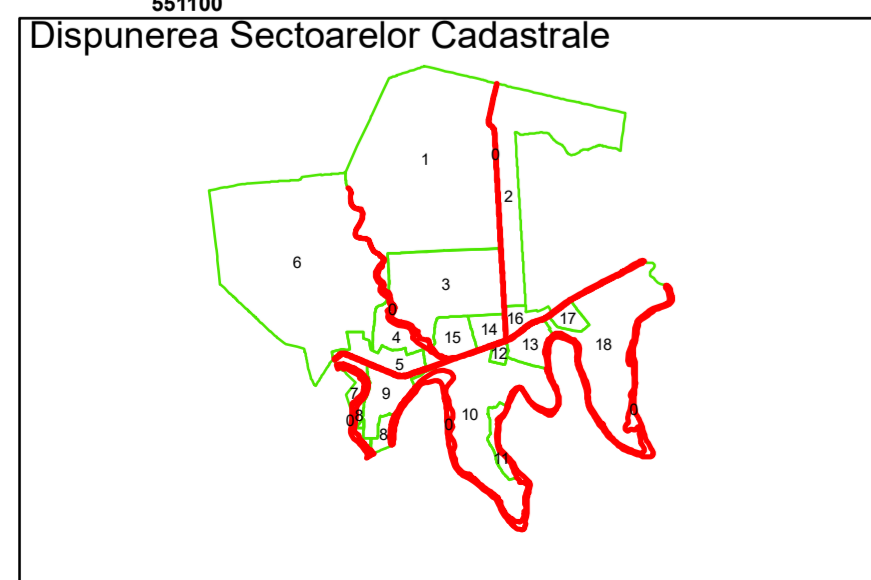

Legendă

	Limită UAT		Număr Sector Cadastral
	Limită Intravilan	458	Identificator Teren
	Sector Cadastral		Număr Poștal
	Limită Imobil	C1	Număr Construcție
	Instituții		Calea Ferată

Executant: SC MEGAGIS SRL

Spre publicare
Data: martie 2026

PLAN CADASTRAL

Comuna Bujoreni
Județul Teleorman
Sector Cadastral 0

Scara 1:1000, sistem de proiecție STEREO 70