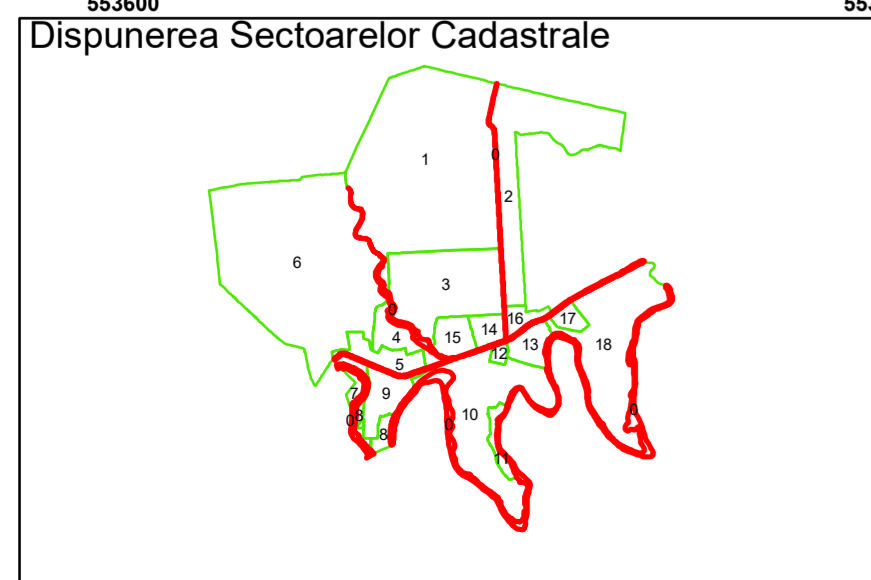

Executant: SC MEGAGIS SRL

Spre publicare
Data: martie 2026

PLAN CADASTRAL

Comuna Bujoreni
Județul Teleorman
Sector Cadastral 0

Scara 1:1000, sistem de proiecție STEREO 70

Legendă

	Limită UAT		Număr Sector Cadastral
	Limită Intravilan	458	Identificator Teren
	Sector Cadastral		Număr Poștal
	Limită Imobil	C1	Număr Construcție
	Instituții		Calea Ferată