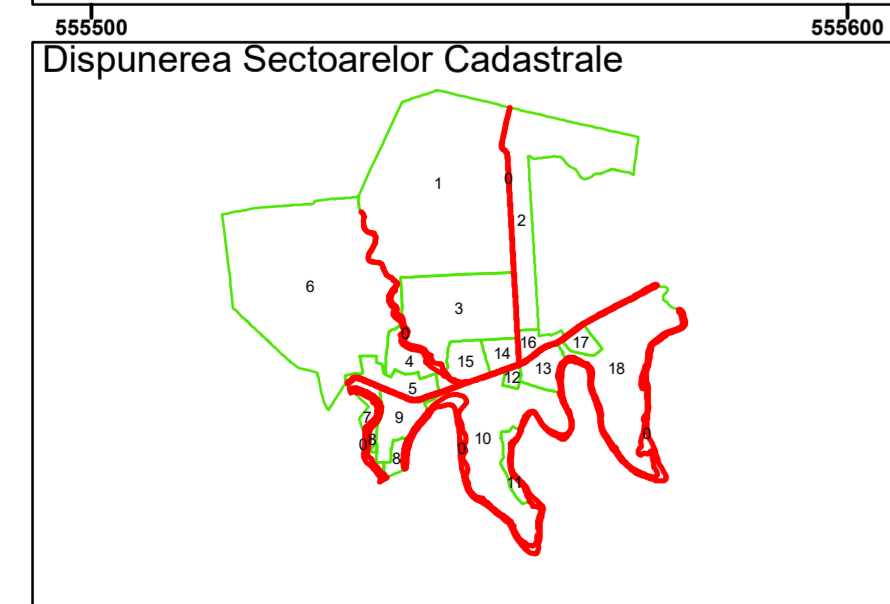

Executant: SC MEGAGIS SRL

Spre publicare
Data: martie 2026

PLAN CADASTRAL

Comuna Bujoreni
Județul Teleorman
Sector Cadastral 0

Scara 1:1000, sistem de proiecție STEREO 70

Legendă

	Limită UAT		Număr Sector Cadastral
	Limită Intravilan	458	Identificator Teren
	Sector Cadastral		Număr Poștal
	Limită Imobil	C1	Număr Construcție
	Instituții		Calea Ferată