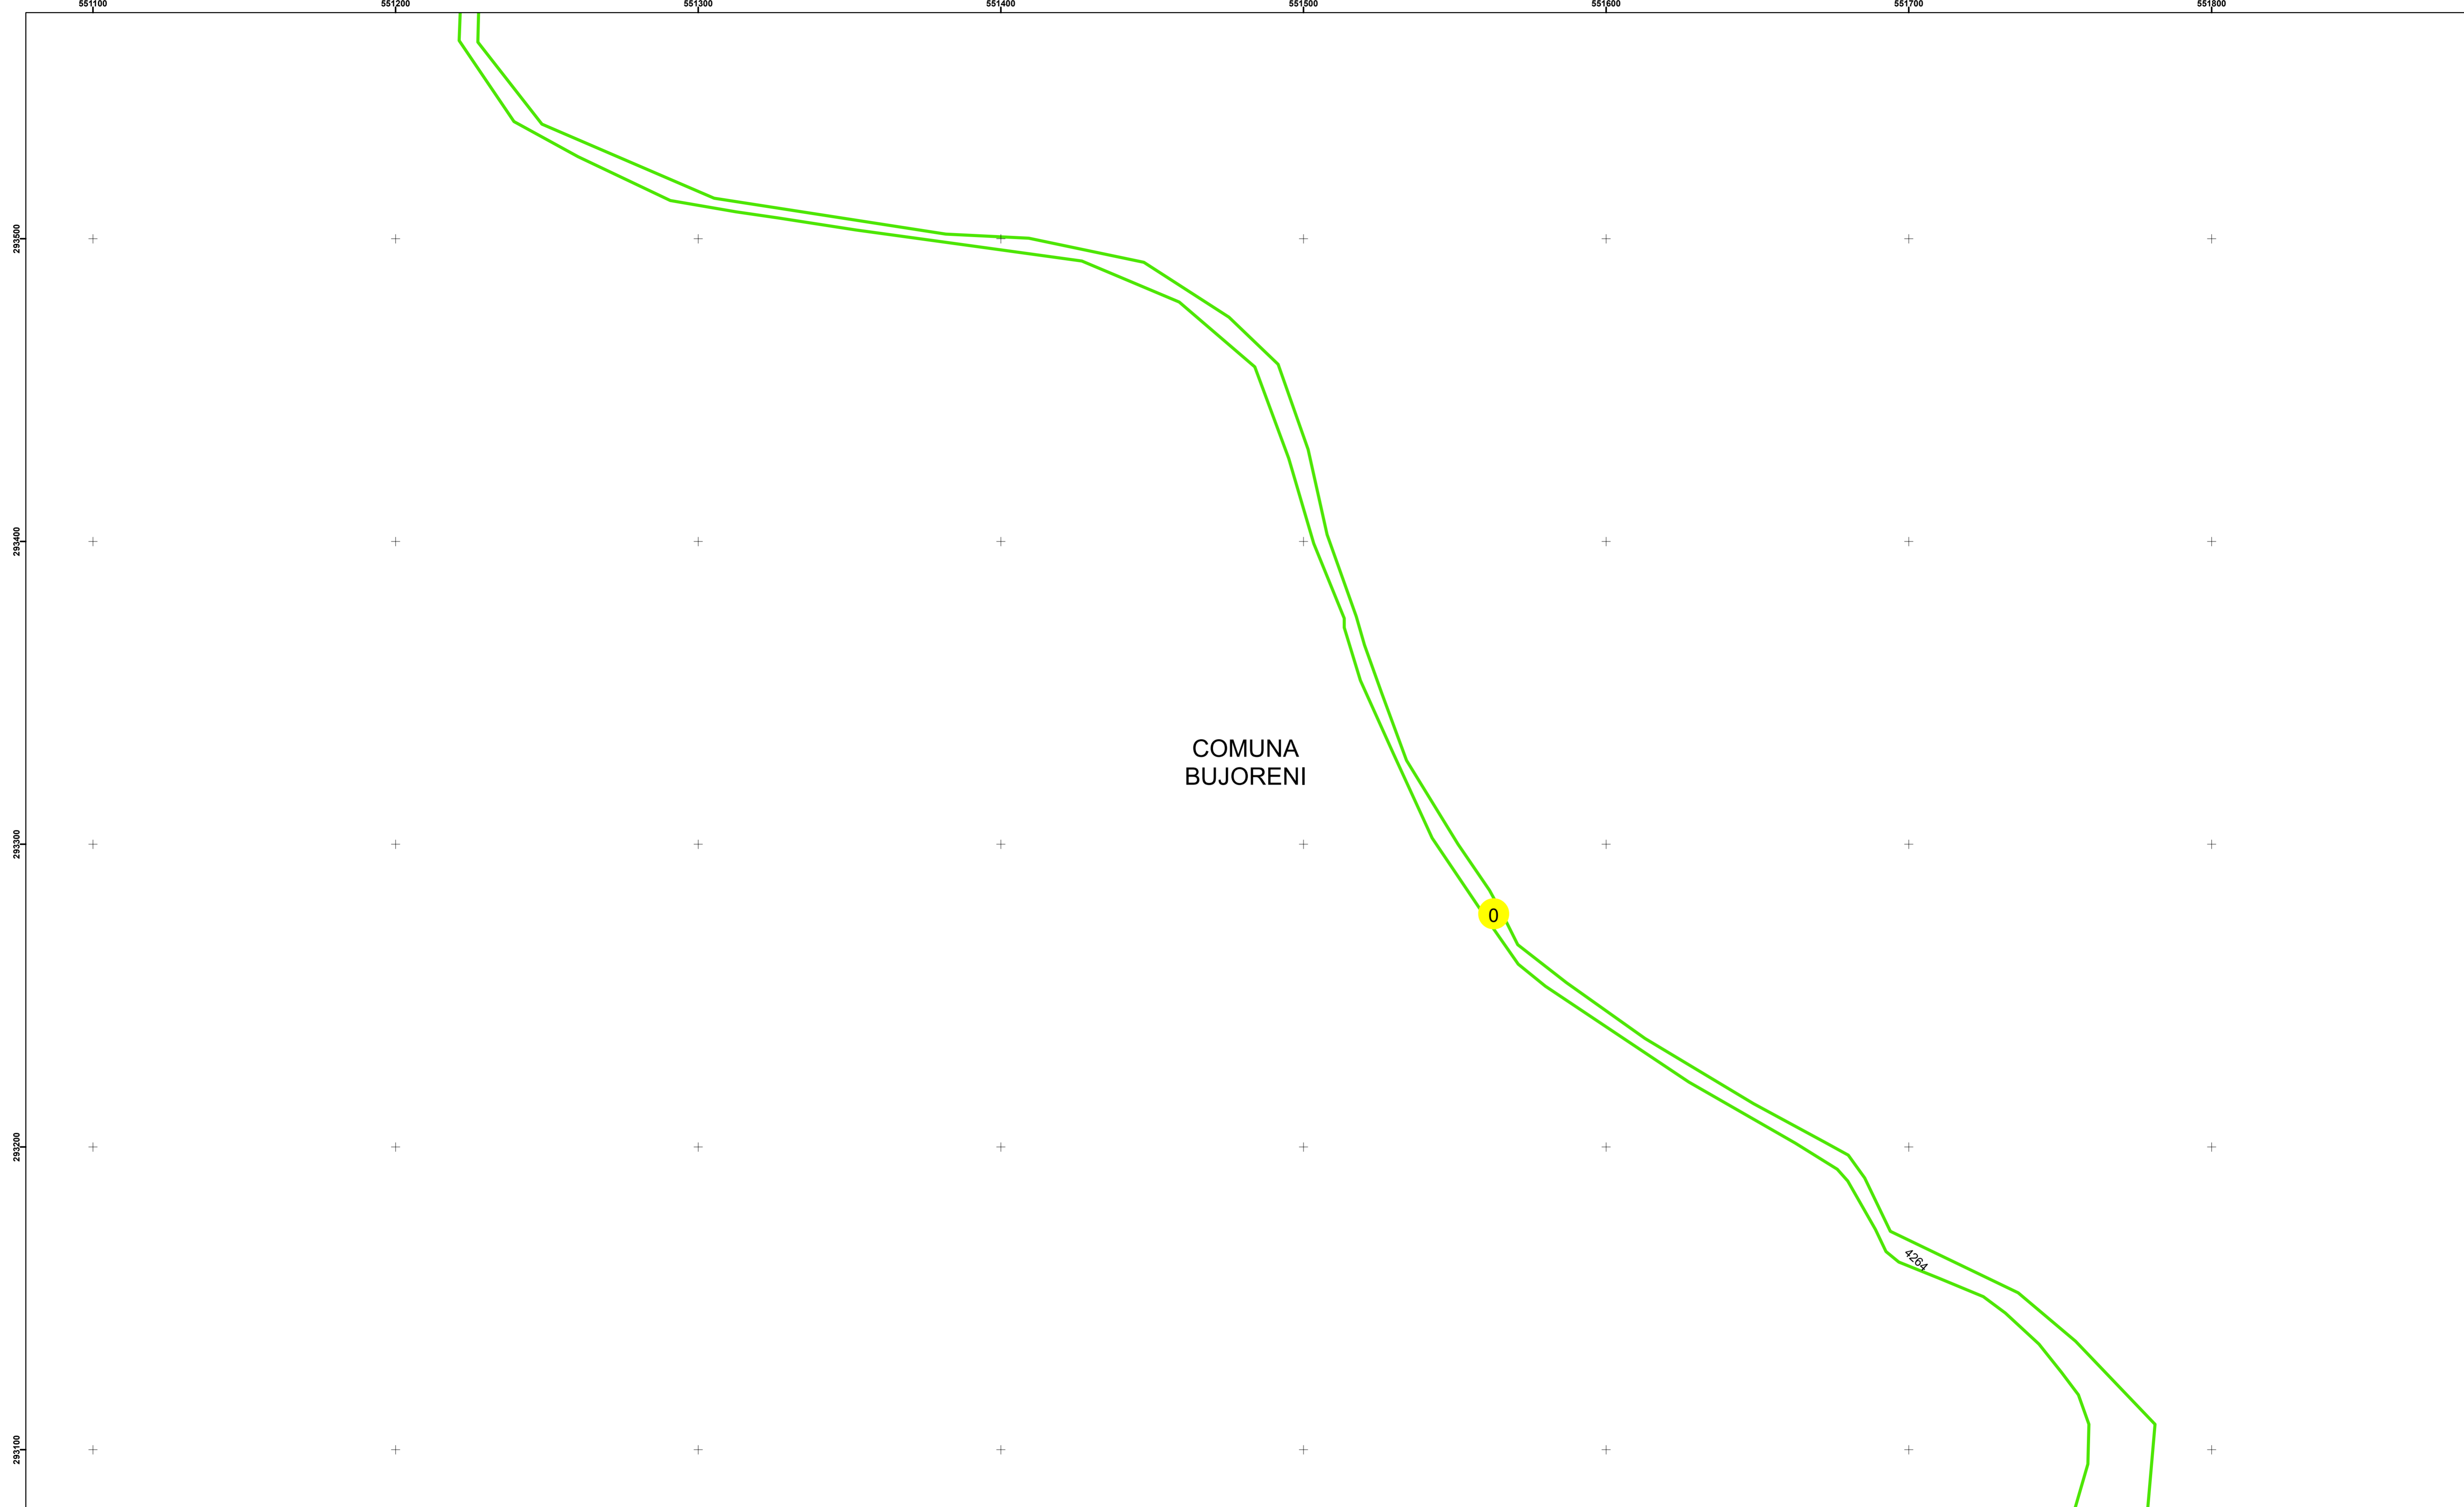

Legendă

	Limită UAT		Număr Sector Cadastral
	Limită Intravilan	458	Identificator Teren
	Sector Cadastral		Număr Poștal
	Limită Imobil	C1	Număr Construcție
	Instituții		Calea Ferată

Executant: SC MEGAGIS SRL

Spre publicare
Data: martie 2026

PLAN CADASTRAL

Comuna Bujoreni
Județul Teleorman
Sector Cadastral 0

Scara 1:1000, sistem de proiecție STEREO 70