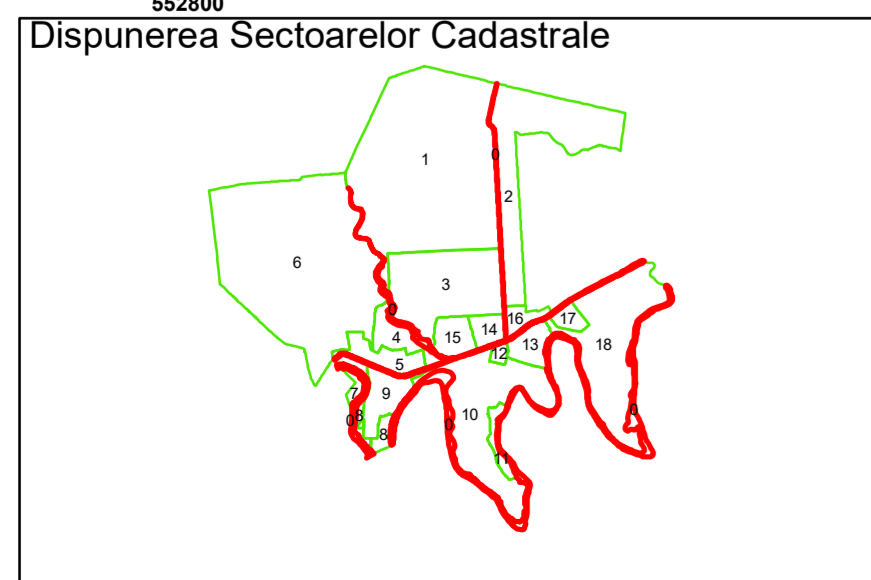

Executant: SC MEGAGIS SRL

Spre publicare
Data: martie 2026

PLAN CADASTRAL

Comuna Bujoreni
Județul Teleorman
Sector Cadastral 0

Scara 1:1000, sistem de proiecție STEREO 70

Legendă

	Limită UAT		Număr Sector Cadastral
	Limită Intravilan	458	Identificator Teren
	Sector Cadastral		Număr Poștal
	Limită Imobil	C1	Număr Construcție
	Instituții		Calea Ferată