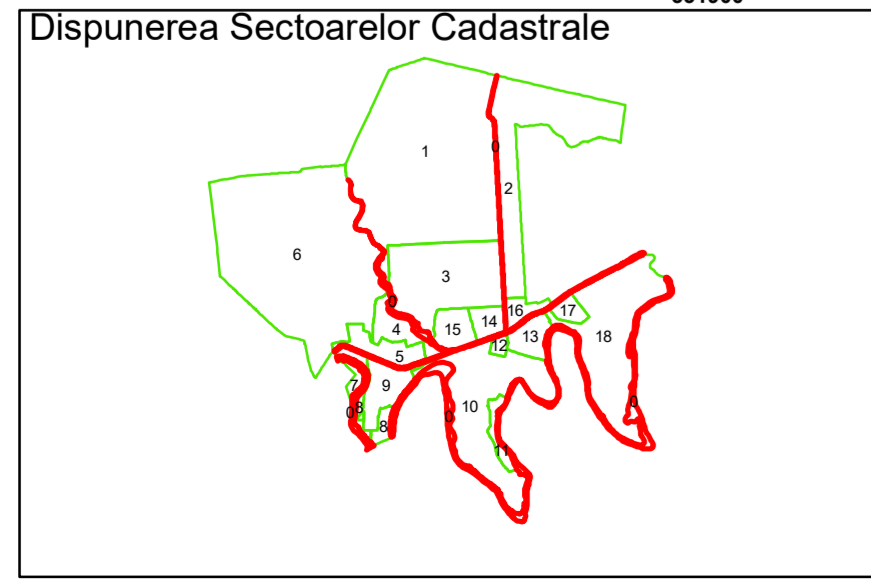

Executant: SC MEGAGIS SRL

Spre publicare
Data: martie 2026

PLAN CADASTRAL

Comuna Bujoreni
Județul Teleorman
Sector Cadastral 0

Scara 1:1000, sistem de proiecție STEREO 70

Legendă

	Limită UAT		Număr Sector Cadastral
	Limită Intravilan	458	Identificator Teren
	Sector Cadastral		Număr Poștal
	Limită Imobil	C1	Număr Construcție
	Instituții		Calea Ferată