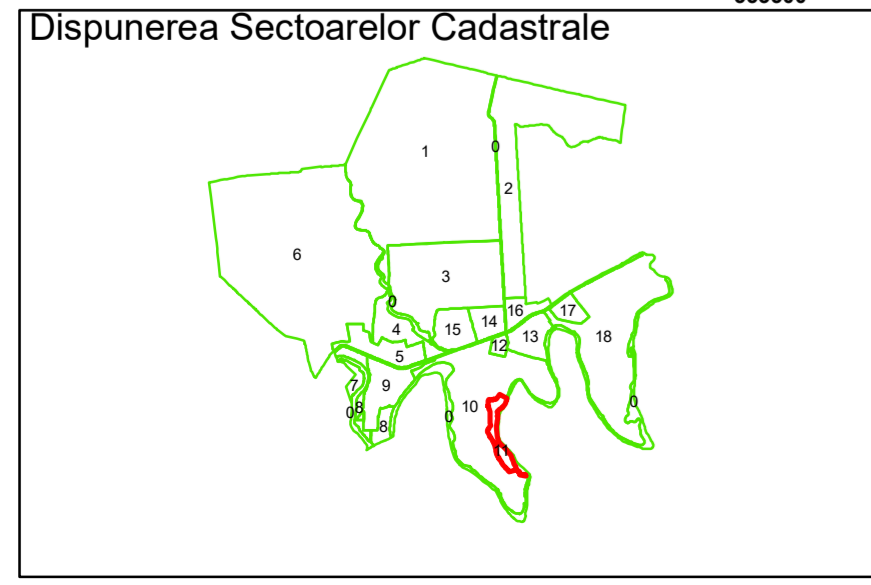

Legendă

	Limită UAT		Număr Sector Cadastral
	Limită Intravilan	458	Identificator Teren
	Sector Cadastral		Număr Poștal
	Limită Imobil	C1	Număr Construcție
	Instituții		Calea Ferată

Executant: SC MEGAGIS SRL

Spre publicare
Data: martie 2026

PLAN CADASTRAL

Comuna Bujoreni
Județul Teleorman
Sector Cadastral 11

Scara 1:1000, sistem de proiecție STEREO 70

Legendă

	Limită UAT		Număr Sector Cadastral
	Limită Intravilan	458	Identificator Teren
	Sector Cadastral		Număr Poștal
	Limită Imobil	C1	Număr Construcție
	Instituții		Calea Ferată