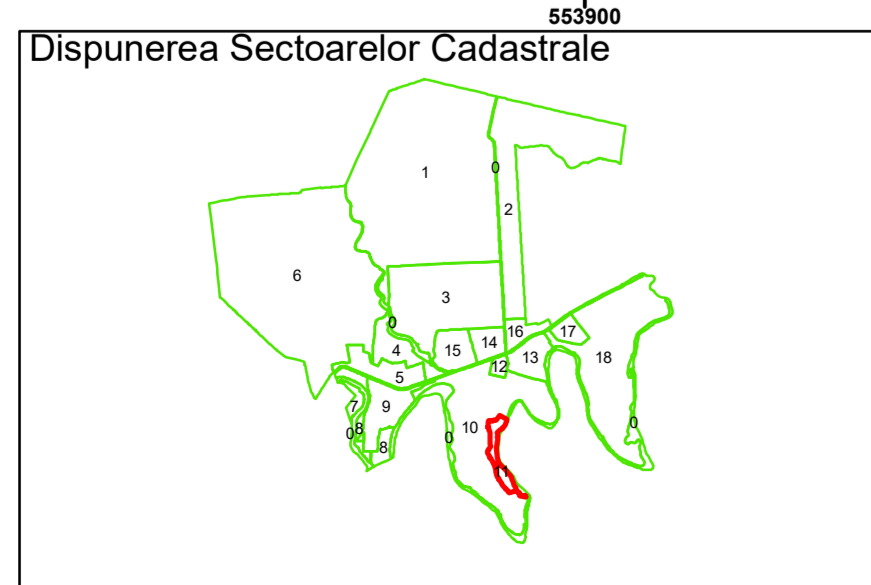

Executant: SC MEGAGIS SRL

Spre publicare
Data: martie 2026

PLAN CADASTRAL

Comuna Bujoreni
Județul Teleorman
Sector Cadastral 11

Scara 1:1000, sistem de proiecție STEREO 70

Legendă

	Limită UAT		Număr Sector Cadastral
	Limită Intravilan	458	Identificator Teren
	Sector Cadastral		Număr Poștal
	Limită Imobil	C1	Număr Construcție
	Instituții		Calea Ferată