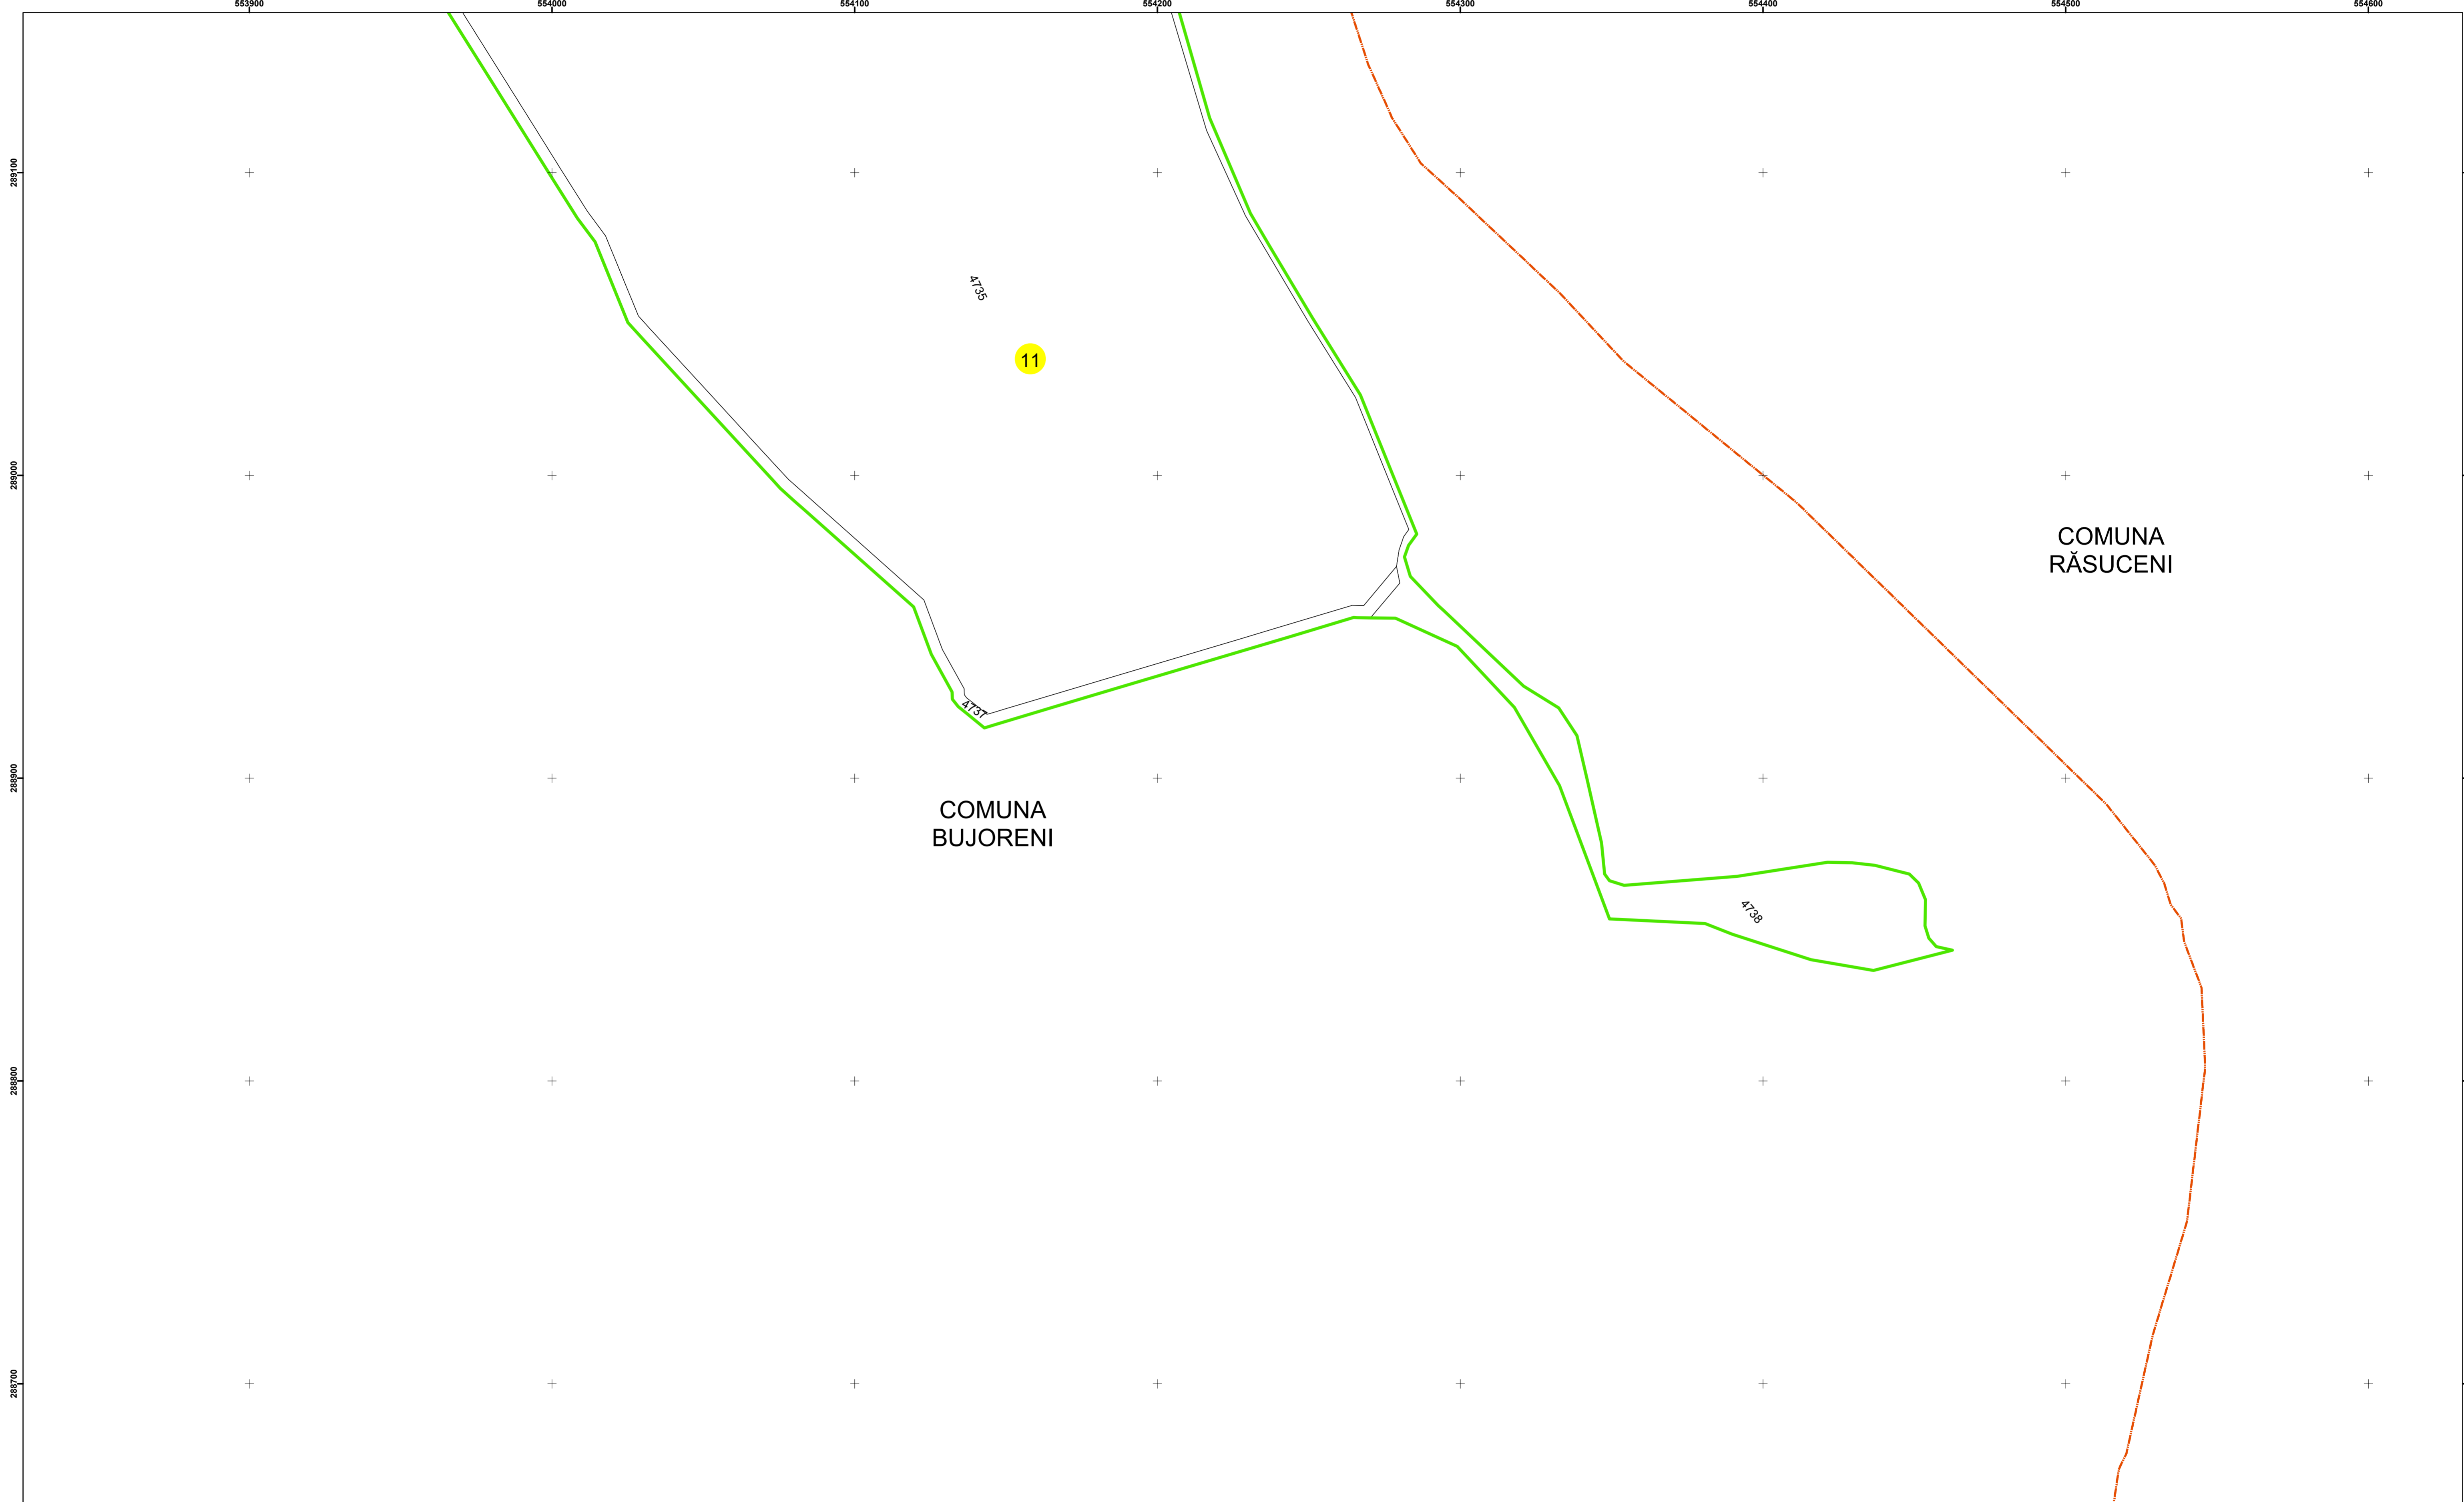

Legendă

	Limită UAT		Număr Sector Cadastral
	Limită Intravilan	458	Identificator Teren
	Sector Cadastral		Număr Poștal
	Limită Imobil	C1	Număr Construcție
	Instituții		Calea Ferată

Executant: SC MEGAGIS SRL

Spre publicare
Data: martie 2026

PLAN CADASTRAL

Comuna Bujoreni
Județul Teleorman
Sector Cadastral 11

Scara 1:1000, sistem de proiecție STEREO 70