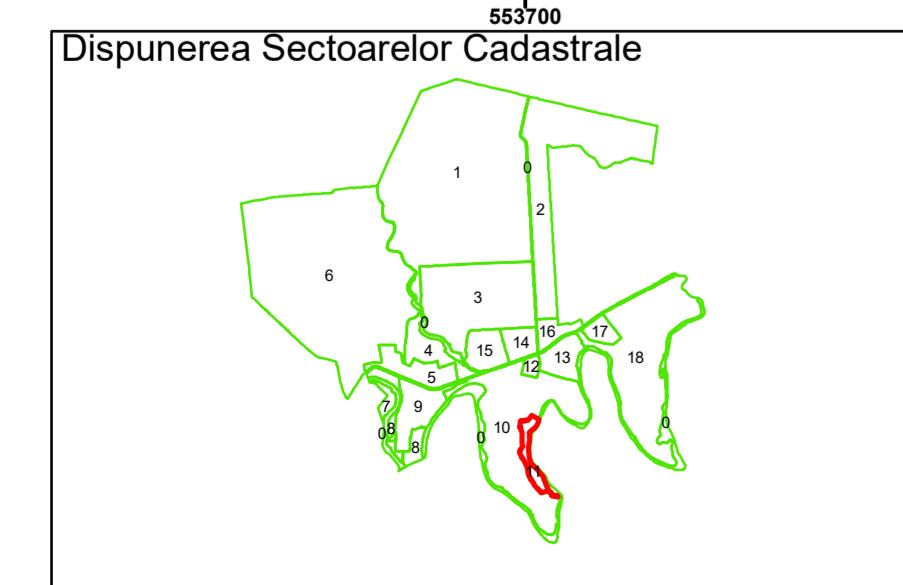

Executant: SC MEGAGIS SRL

Spre publicare
Data: martie 2026

PLAN CADASTRAL

Comuna Bujoreni
Județul Teleorman
Sector Cadastral 11

Scara 1:1000, sistem de proiecție STEREO 70

Legendă

	Limită UAT		Număr Sector Cadastral
	Limită Intravilan	458	Identificator Teren
	Sector Cadastral		Număr Poștal
	Limită Imobil	C1	Număr Construcție
	Instituții		Calea Ferată