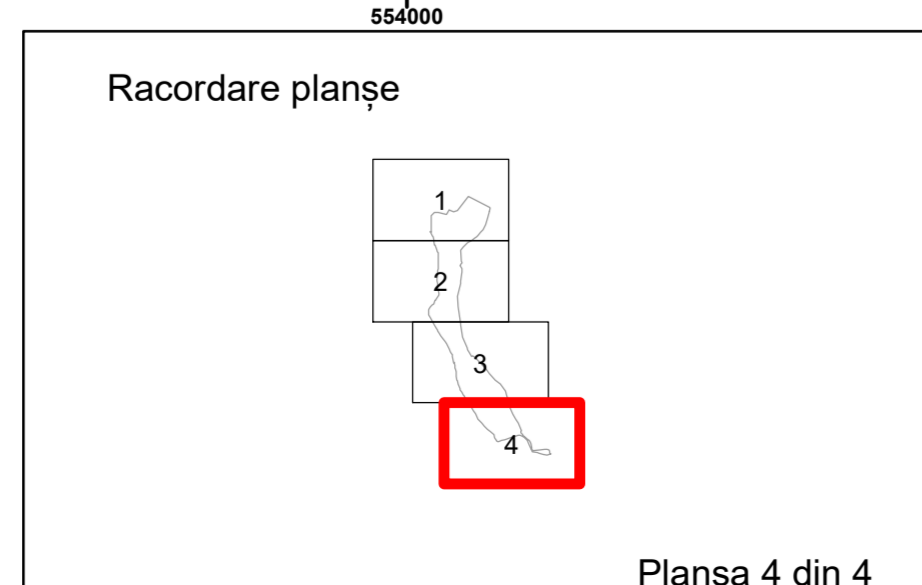

Executant: SC MEGAGIS SRL

Spre publicare
Data: martie 2026

PLAN CADASTRAL

Comuna Bujoreni
Județul Teleorman
Sector Cadastral 11

Scara 1:1000, sistem de proiecție STEREO 70

Legendă

	Limită UAT		Număr Sector Cadastral
	Limită Intravilan	458	Identificator Teren
	Sector Cadastral		Număr Poștal
	Limită Imobil	C1	Număr Construcție
	Instituții		Calea Ferată