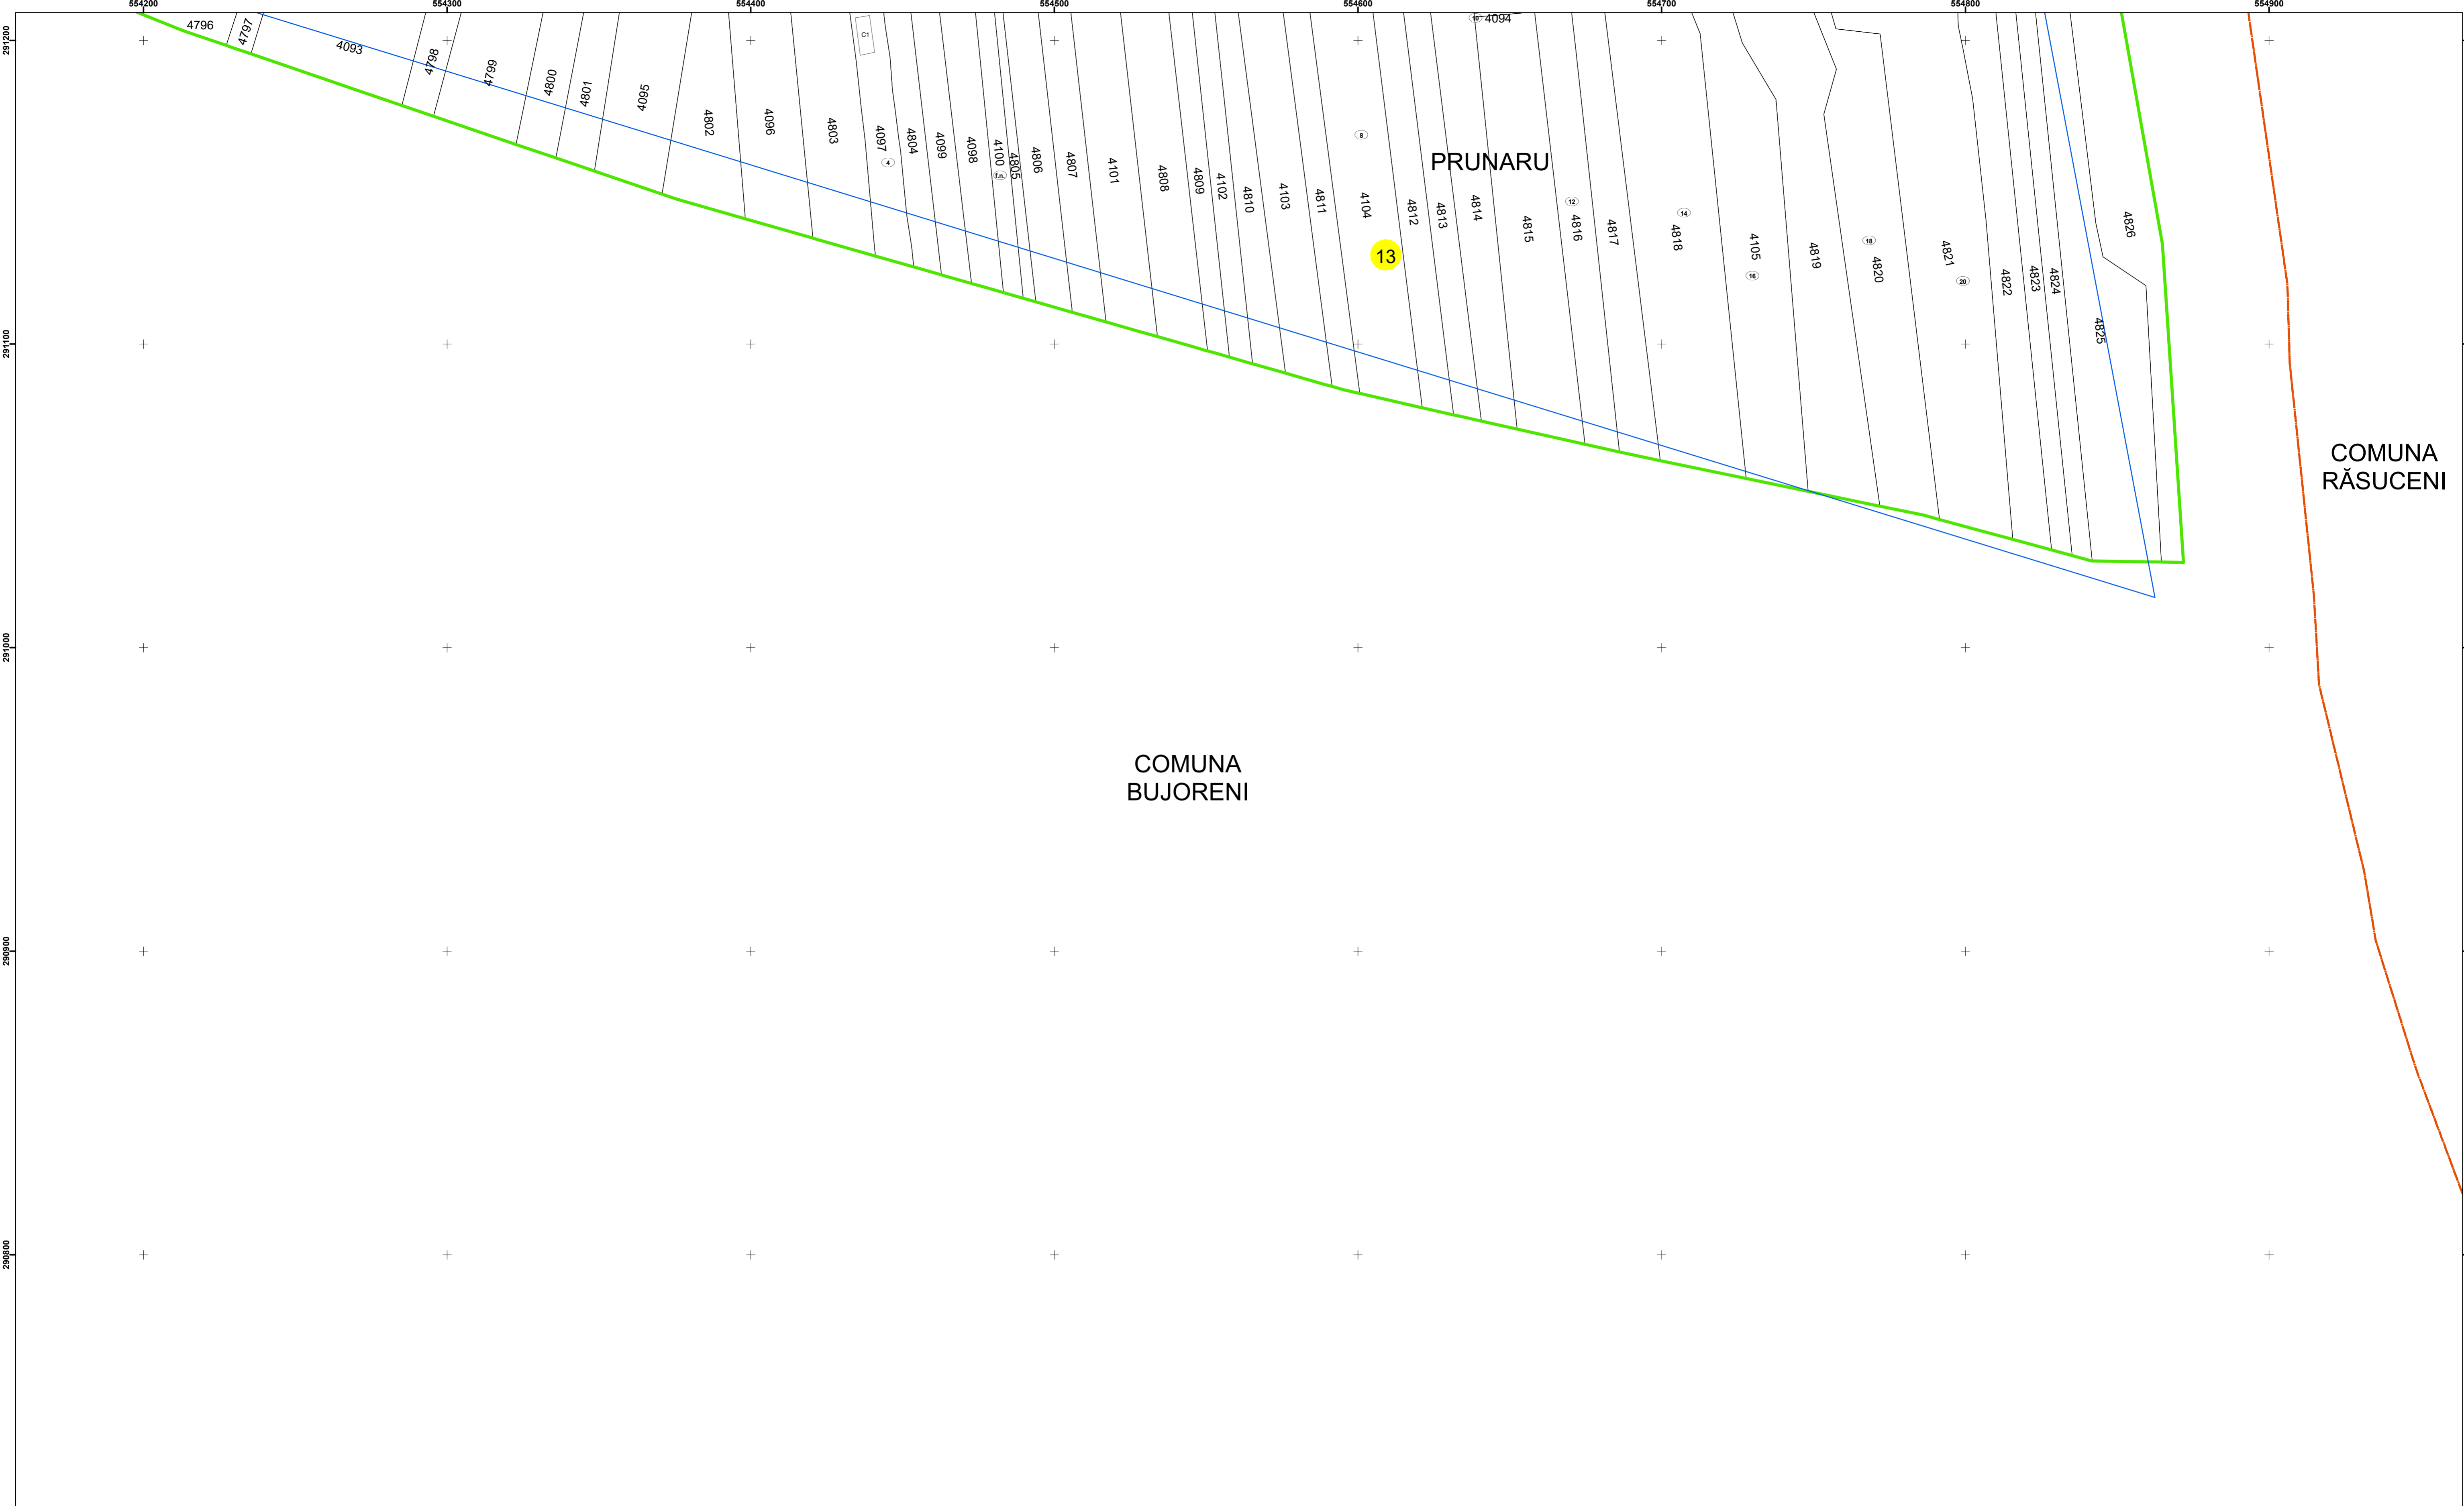

Legendă

	Limită UAT		Număr Sector Cadastral
	Limită Intravilan	458	Identificator Teren
	Sector Cadastral		Număr Poștal
	Limită Imobil	C1	Număr Construcție
	Instituții		Calea Ferată

Executant: SC MEGAGIS SRL

Spre publicare
Data: martie 2026

PLAN CADASTRAL

Comuna Bujoreni
Județul Teleorman
Sector Cadastral 13

Scara 1:1000, sistem de proiecție STEREO 70

PRUNARU
COMUNA BUJORENI

Legendă

	Limită UAT		Număr Sector Cadastral
	Limită Intravilan	458	Identificator Teren
	Sector Cadastral		Număr Poștal
	Limită Imobil	C1	Număr Construcții
	Instituții		Calea Ferată

Executant: SC MEGAGIS SRL

Spre publicare
Data: martie 2026

PLAN CADASTRAL
Comuna Bujoreni
Județul Teleorman
Sector Cadastral 13
Scara 1:1000, sistem de proiecție STEREO 70

Legendă

	Limită UAT		Număr Sector Cadastral
	Limită Intravilan	458	Identificator Teren
	Sector Cadastral		Număr Poștal
	Limită Imobil	C1	Număr Construcție
	Instituții		Calea Ferată