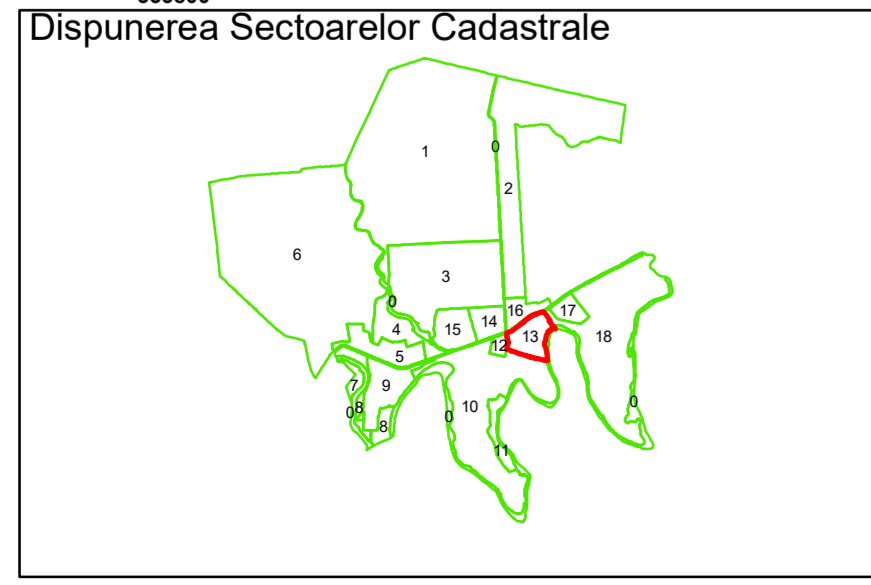

Spre publicare
Data: martie 2026

PLAN CADASTRAL

Comuna Bujoreni
Județul Teleorman
Sector Cadastral 13

Scara 1:1000, sistem de proiecție STEREO 70

PRUNARU
COMUNA BUJORENI

Legendă

	Limită UAT		Număr Sector Cadastral
	Limită Intravilan	458	Identificator Teren
	Sector Cadastral		Număr Poștal
	Limită Imobil	C1	Număr Construcții
	Instituții		Calea Ferată

Executant: SC MEGAGIS SRL

Spre publicare
Data: martie 2026

PLAN CADASTRAL
Comuna Bujoreni
Județul Teleorman
Sector Cadastral 13
Scara 1:1000, sistem de proiecție STEREO 70

Legendă

	Limită UAT		Număr Sector Cadastral
	Limită Intravilan	458	Identificator Teren
	Sector Cadastral		Număr Poștal
	Limită Imobil	C1	Număr Construcție
	Instituții		Calea Ferată