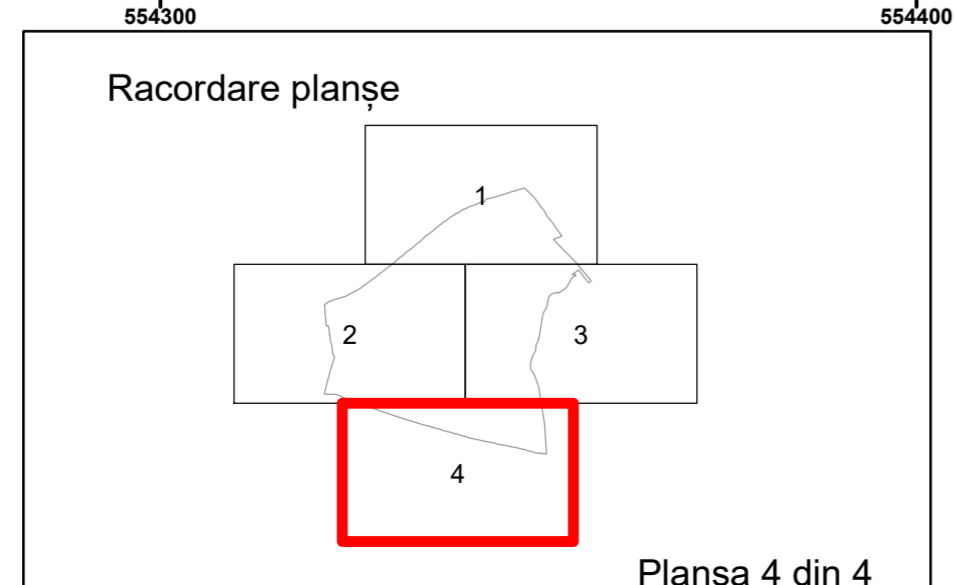

Legendă

	Limită UAT		Număr Sector Cadastral
	Limită Intravilan	458	Identificator Teren
	Sector Cadastral		Număr Poștal
	Limită Imobil	C1	Număr Construcție
	Instituții		Calea Ferată

Executant: SC MEGAGIS SRL

Spre publicare
Data: martie 2026

PLAN CADASTRAL

Comuna Bujoreni
Județul Teleorman
Sector Cadastral 13

Scara 1:1000, sistem de proiecție STEREO 70