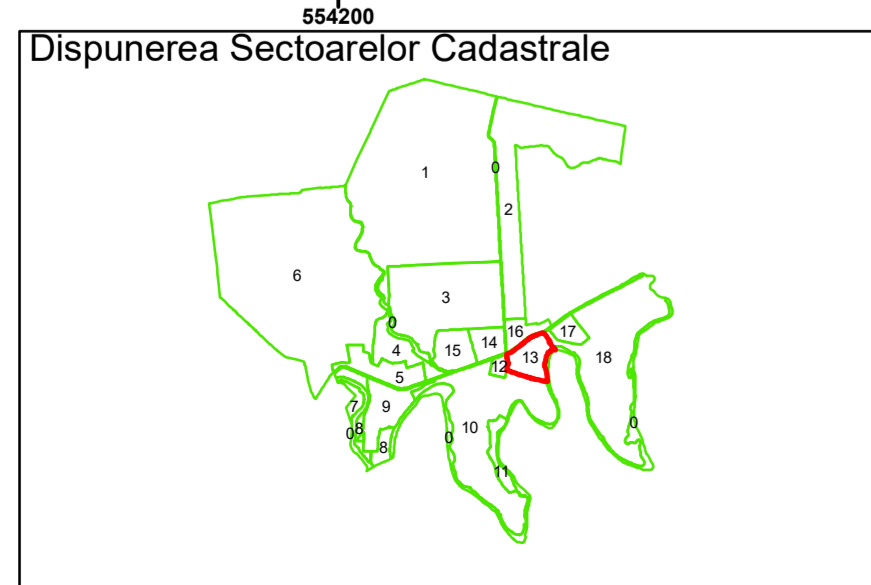

Spre publicare
Data: martie 2026

PLAN CADASTRAL

Comuna Bujoreni
Județul Teleorman
Sector Cadastral 13

Scara 1:1000, sistem de proiecție STEREO 70

PRUNARU
COMUNA BUJORENI

Legendă

	Limită UAT		Număr Sector Cadastral
	Limită Intravilan	458	Identificator Teren
	Sector Cadastral		Număr Poștal
	Limită Imobil	C1	Număr Construcții
	Instituții		Calea Ferată

Executant: SC MEGAGIS SRL

Spre publicare
Data: martie 2026

PLAN CADASTRAL
Comuna Bujoreni
Județul Teleorman
Sector Cadastral 13
Scara 1:1000, sistem de proiecție STEREO 70

Legendă

	Limită UAT		Număr Sector Cadastral
	Limită Intravilan	458	Identificator Teren
	Sector Cadastral		Număr Poștal
	Limită Imobil	C1	Număr Construcție
	Instituții		Calea Ferată