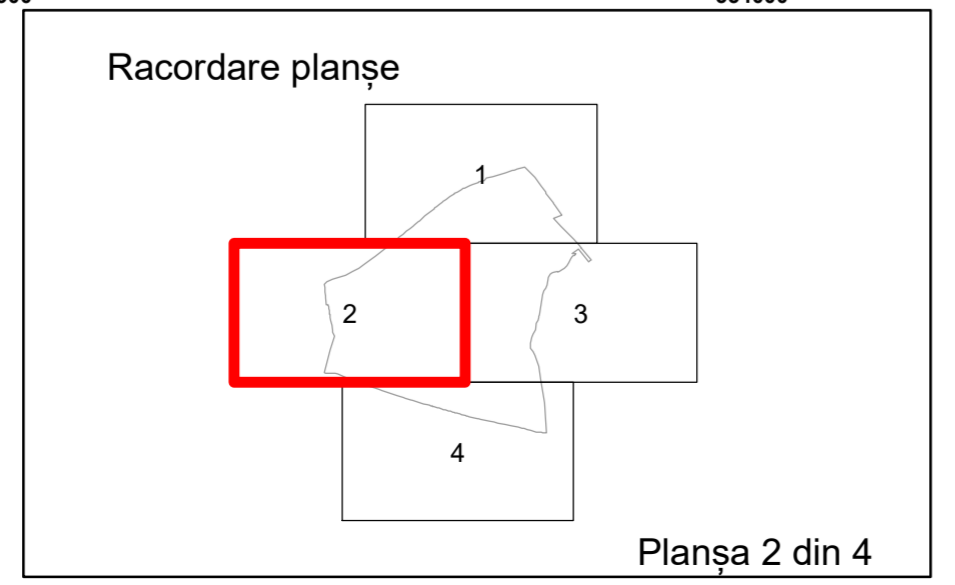

Spre publicare
Data: martie 2026

PLAN CADASTRAL

Comuna Bujoreni
Județul Teleorman
Sector Cadastral 13

Scara 1:1000, sistem de proiecție STEREO 70

PRUNARU
COMUNA BUJORENI

Legendă

	Limită UAT		Număr Sector Cadastral
	Limită Intravilan	458	Identificator Teren
	Sector Cadastral		Număr Poștal
	Limită Imobil	C1	Număr Construcții
	Instituții		Calea Ferată