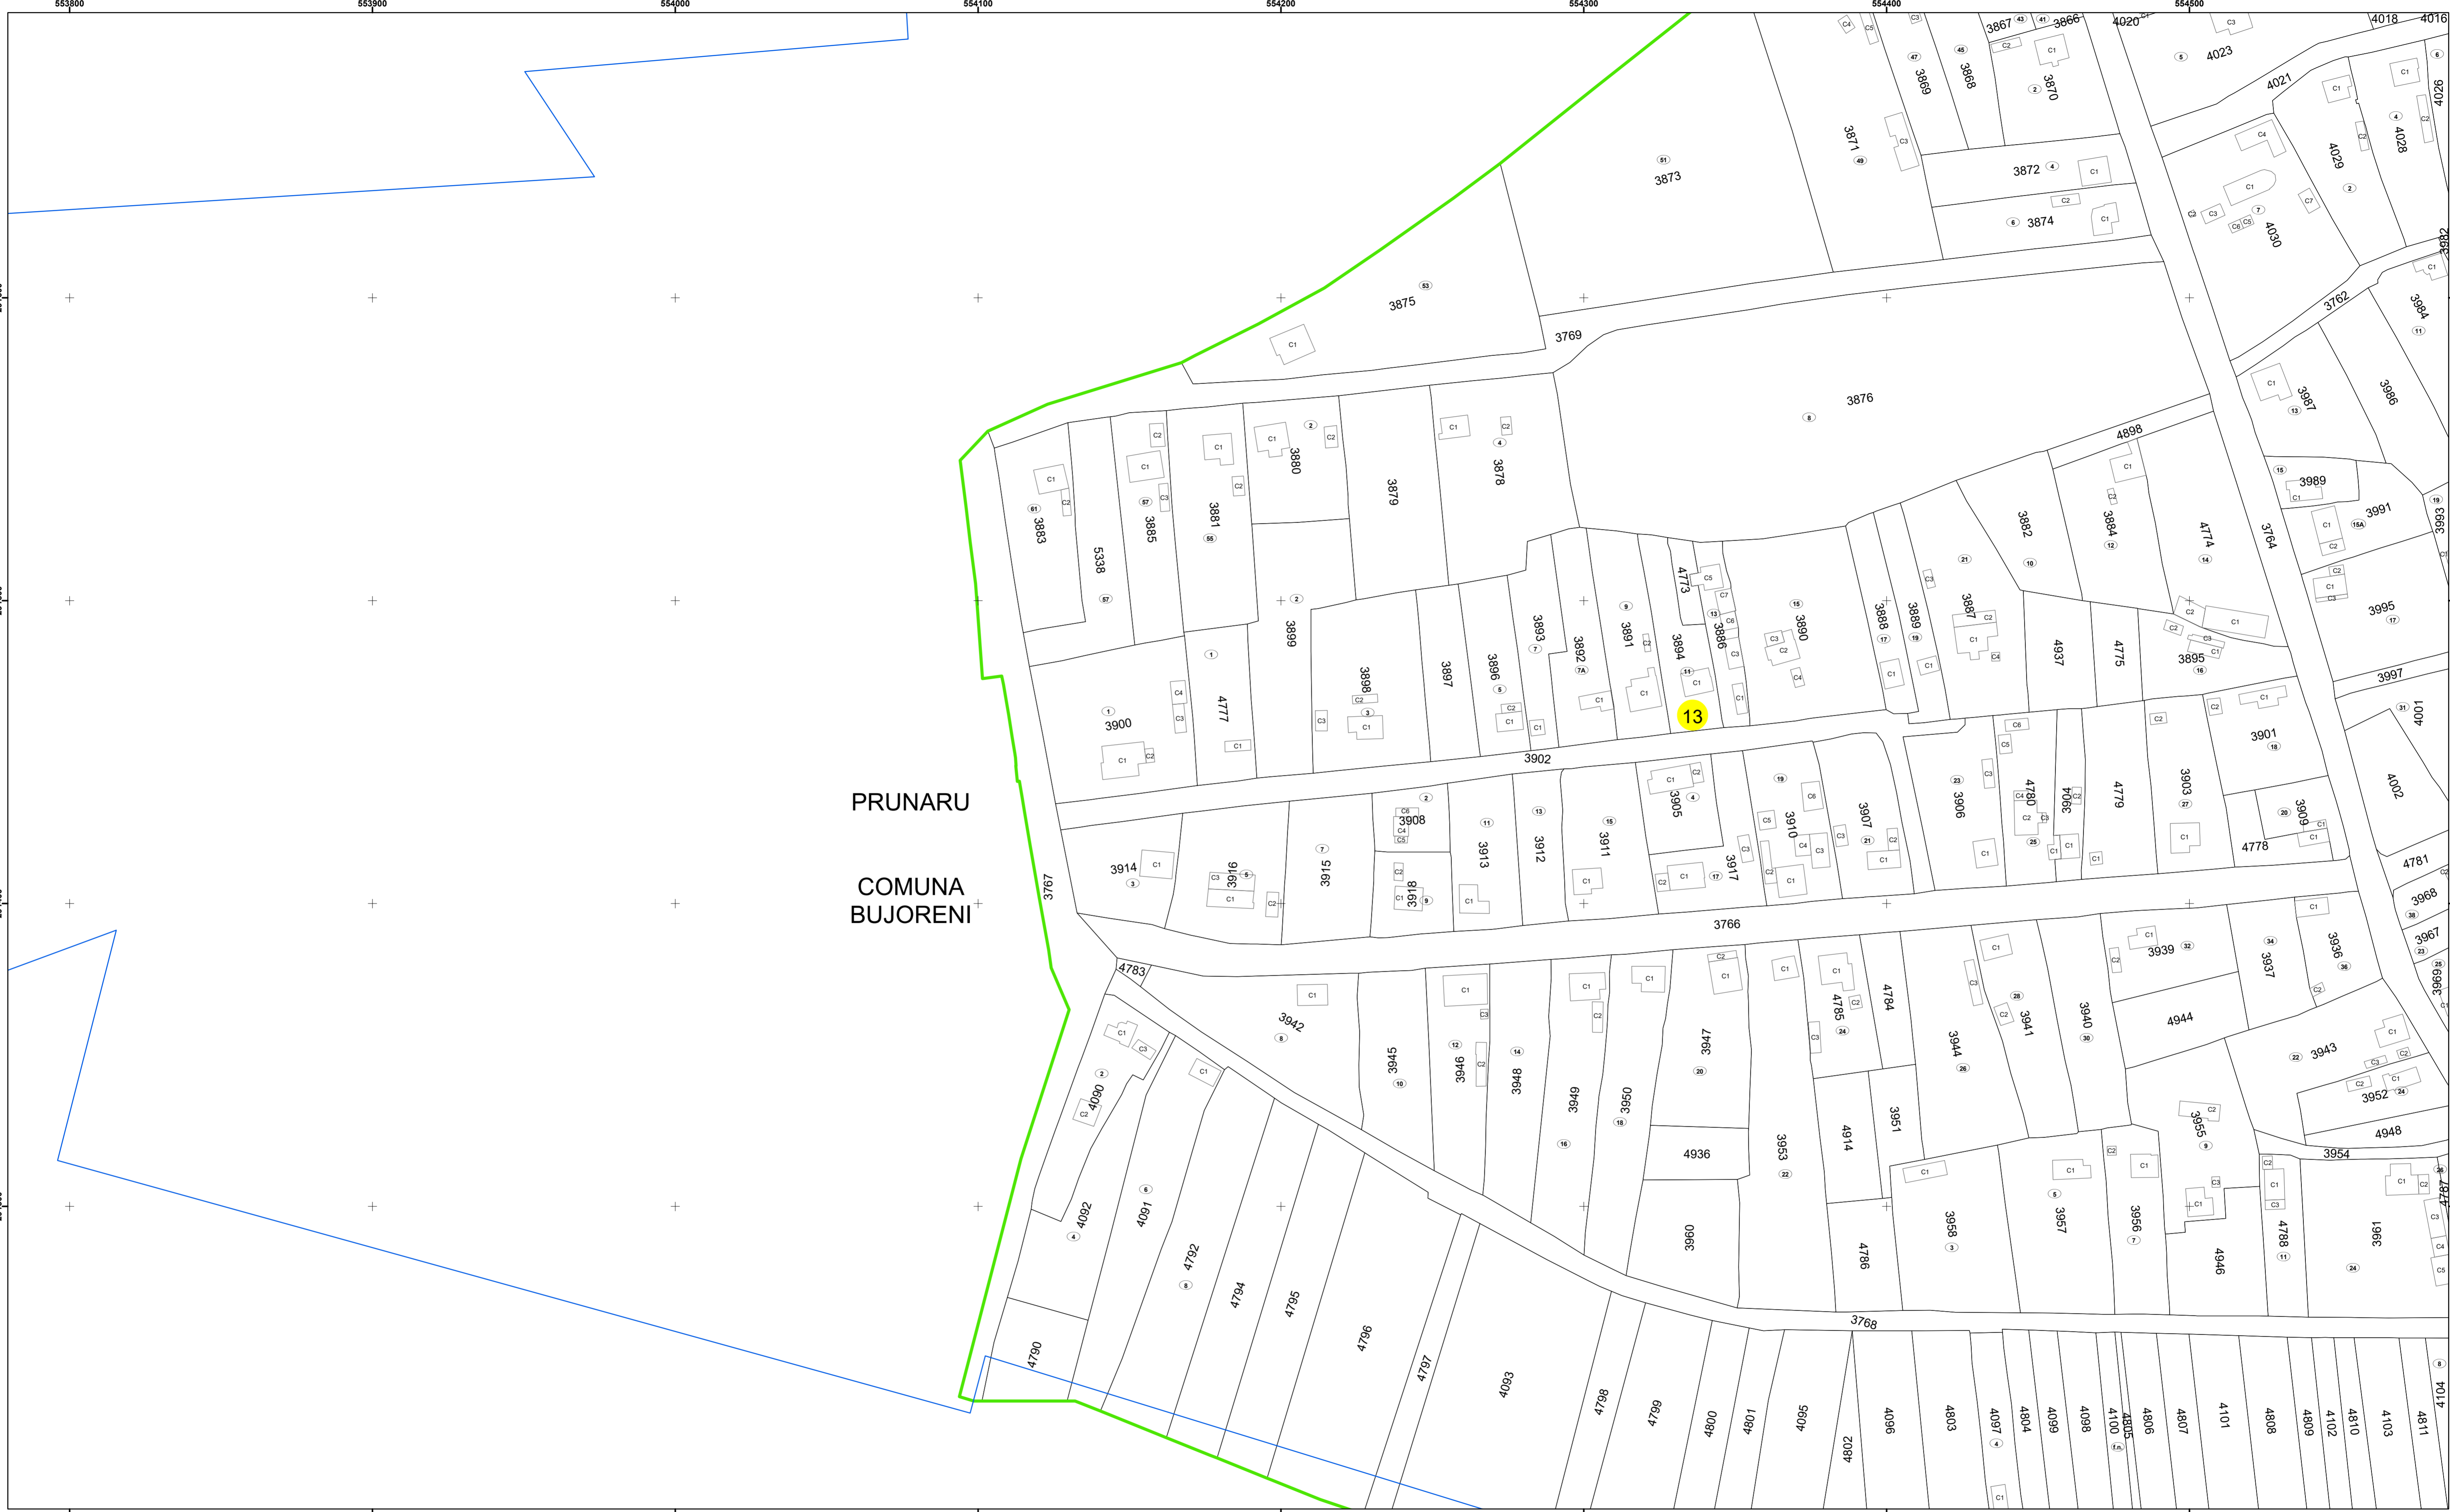

Legendă

	Limită UAT		Număr Sector Cadastral
	Limită Intravilan	458	Identificator Teren
	Sector Cadastral		Număr Poștal
	Limită Imobil	C1	Număr Construcție
	Instituții		Calea Ferată

Executant: SC MEGAGIS SRL

Spre publicare
Data: martie 2026

PLAN CADASTRAL

Comuna Bujoreni
Județul Teleorman
Sector Cadastral 13

Scara 1:1000, sistem de proiecție STEREO 70

PRUNARU
COMUNA BUJORENI

Legendă

	Limită UAT		Număr Sector Cadastral
	Limită Intravilan	458	Identificator Teren
	Sector Cadastral		Număr Poștal
	Limită Imobil	C1	Număr Construcții
	Instituții		Calea Ferată