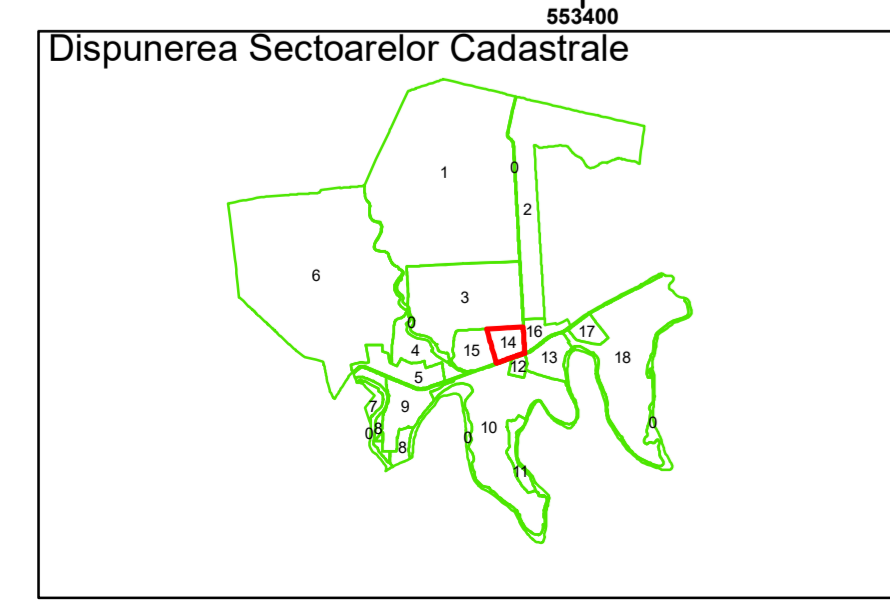

Legendă

	Limită UAT		Număr Sector Cadastral
	Limită Intravilan	458	Identificator Teren
	Sector Cadastral		Număr Poștal
	Limită Imobil	C1	Număr Construcție
	Instituții		Calea Ferată

Executant: SC MEGAGIS SRL

Spre publicare
Data: martie 2026

PLAN CADASTRAL

Comuna Bujoreni
Județul Teleorman
Sector Cadastral 14

Scara 1:1000, sistem de proiecție STEREO 70

Legendă

	Limită UAT		Număr Sector Cadastral
	Limită Intravilan	458	Identificator Teren
	Sector Cadastral		Număr Poștal
	Limită Imobil	C1	Număr Construcție
	Instituții		Calea Ferată

Executant: SC MEGAGIS SRL

Spre publicare
Data: martie 2026

PLAN CADASTRAL

Comuna Bujoreni
Județul Teleorman
Sector Cadastral 14

Scara 1:1000, sistem de proiecție STEREO 70