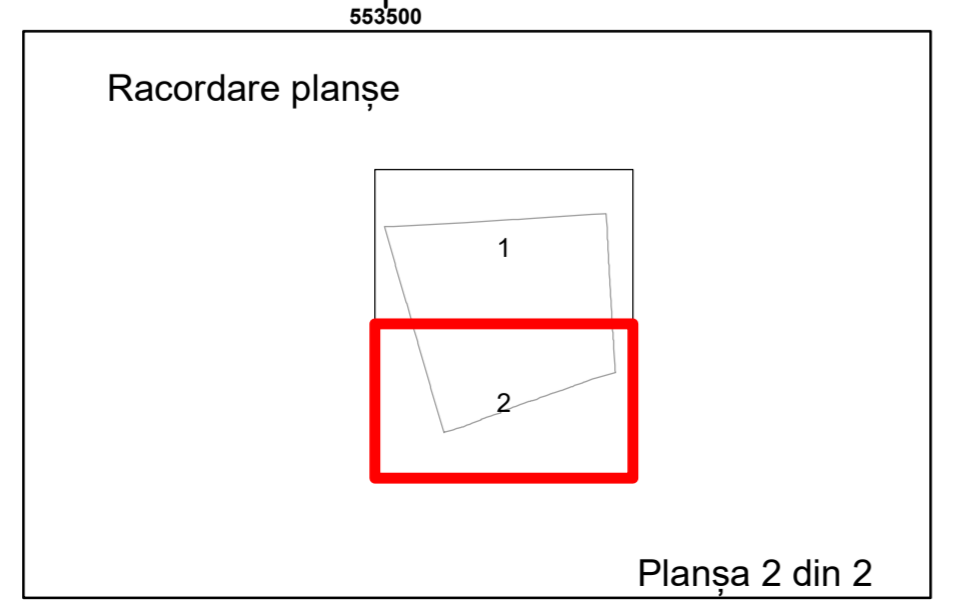

Legendă

	Limită UAT		Număr Sector Cadastral
	Limită Intravilan	458	Identificator Teren
	Sector Cadastral		Număr Poștal
	Limită Imobil	C1	Număr Construcție
	Instituții		Calea Ferată

Executant: SC MEGAGIS SRL

Spre publicare
Data: martie 2026

PLAN CADASTRAL

Comuna Bujoreni
Județul Teleorman
Sector Cadastral 14

Scara 1:1000, sistem de proiecție STEREO 70

Legendă

	Limită UAT		Număr Sector Cadastral
	Limită Intravilan	458	Identificator Teren
	Sector Cadastral		Număr Poștal
	Limită Imobil	C1	Număr Construcție
	Instituții		Calea Ferată