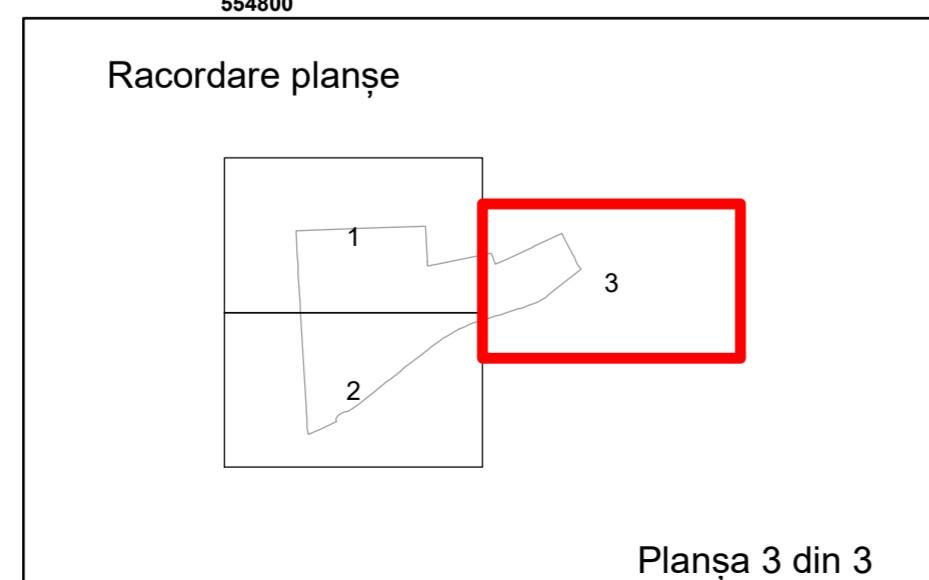

Executant: SC MEGAGIS SRL

Spre publicare
Data: martie 2026

PLAN CADASTRAL

Comuna Bujoreni
Județul Teleorman
Sector Cadastral 16

Scara 1:1000, sistem de proiecție STEREO 70

Legendă

	Limită UAT		Număr Sector Cadastral
	Limită Intravilan	458	Identificator Teren
	Sector Cadastral		Număr Poștal
	Limită Imobil	C1	Număr Construcție
	Instituții		Calea Ferată