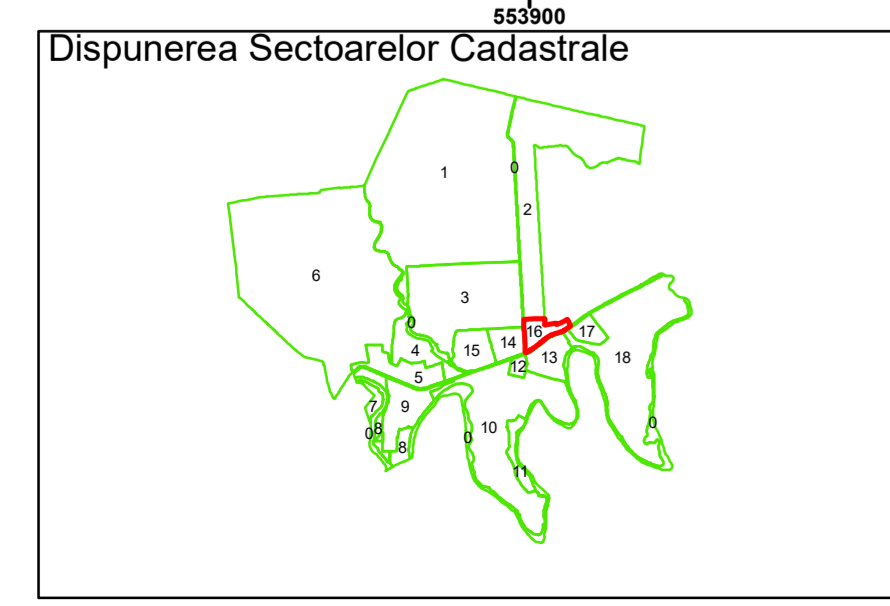

Legendă

	Limită UAT		Număr Sector Cadastral
	Limită Intravilan	458	Identificator Teren
	Sector Cadastral		Număr Poștal
	Limită Imobil	C1	Număr Construcție
	Instituții		Calea Ferată

Executant: SC MEGAGIS SRL

Spre publicare
Data: martie 2026

PLAN CADASTRAL

Comuna Bujoreni
Județul Teleorman
Sector Cadastral 16

Scara 1:1000, sistem de proiecție STEREO 70

Legendă

	Limită UAT		Număr Sector Cadastral
	Limită Intravilan	458	Identificator Teren
	Sector Cadastral		Număr Poștal
	Limită Imobil	C1	Număr Construcție
	Instituții		Calea Ferată

Executant: SC MEGAGIS SRL

Spre publicare
Data: martie 2026

PLAN CADASTRAL

Comuna Bujoreni
Județul Teleorman
Sector Cadastral 16

Scara 1:1000, sistem de proiecție STEREO 70

Legendă

	Limită UAT		Număr Sector Cadastral
	Limită Intravilan	458	Identificator Teren
	Sector Cadastral		Număr Poștal
	Limită Imobil	C1	Număr Construcție
	Instituții		Calea Ferată

Executant: SC MEGAGIS SRL

Spre publicare
Data: martie 2026

PLAN CADASTRAL

Comuna Bujoreni
Județul Teleorman
Sector Cadastral 16

Scara 1:1000, sistem de proiecție STEREO 70