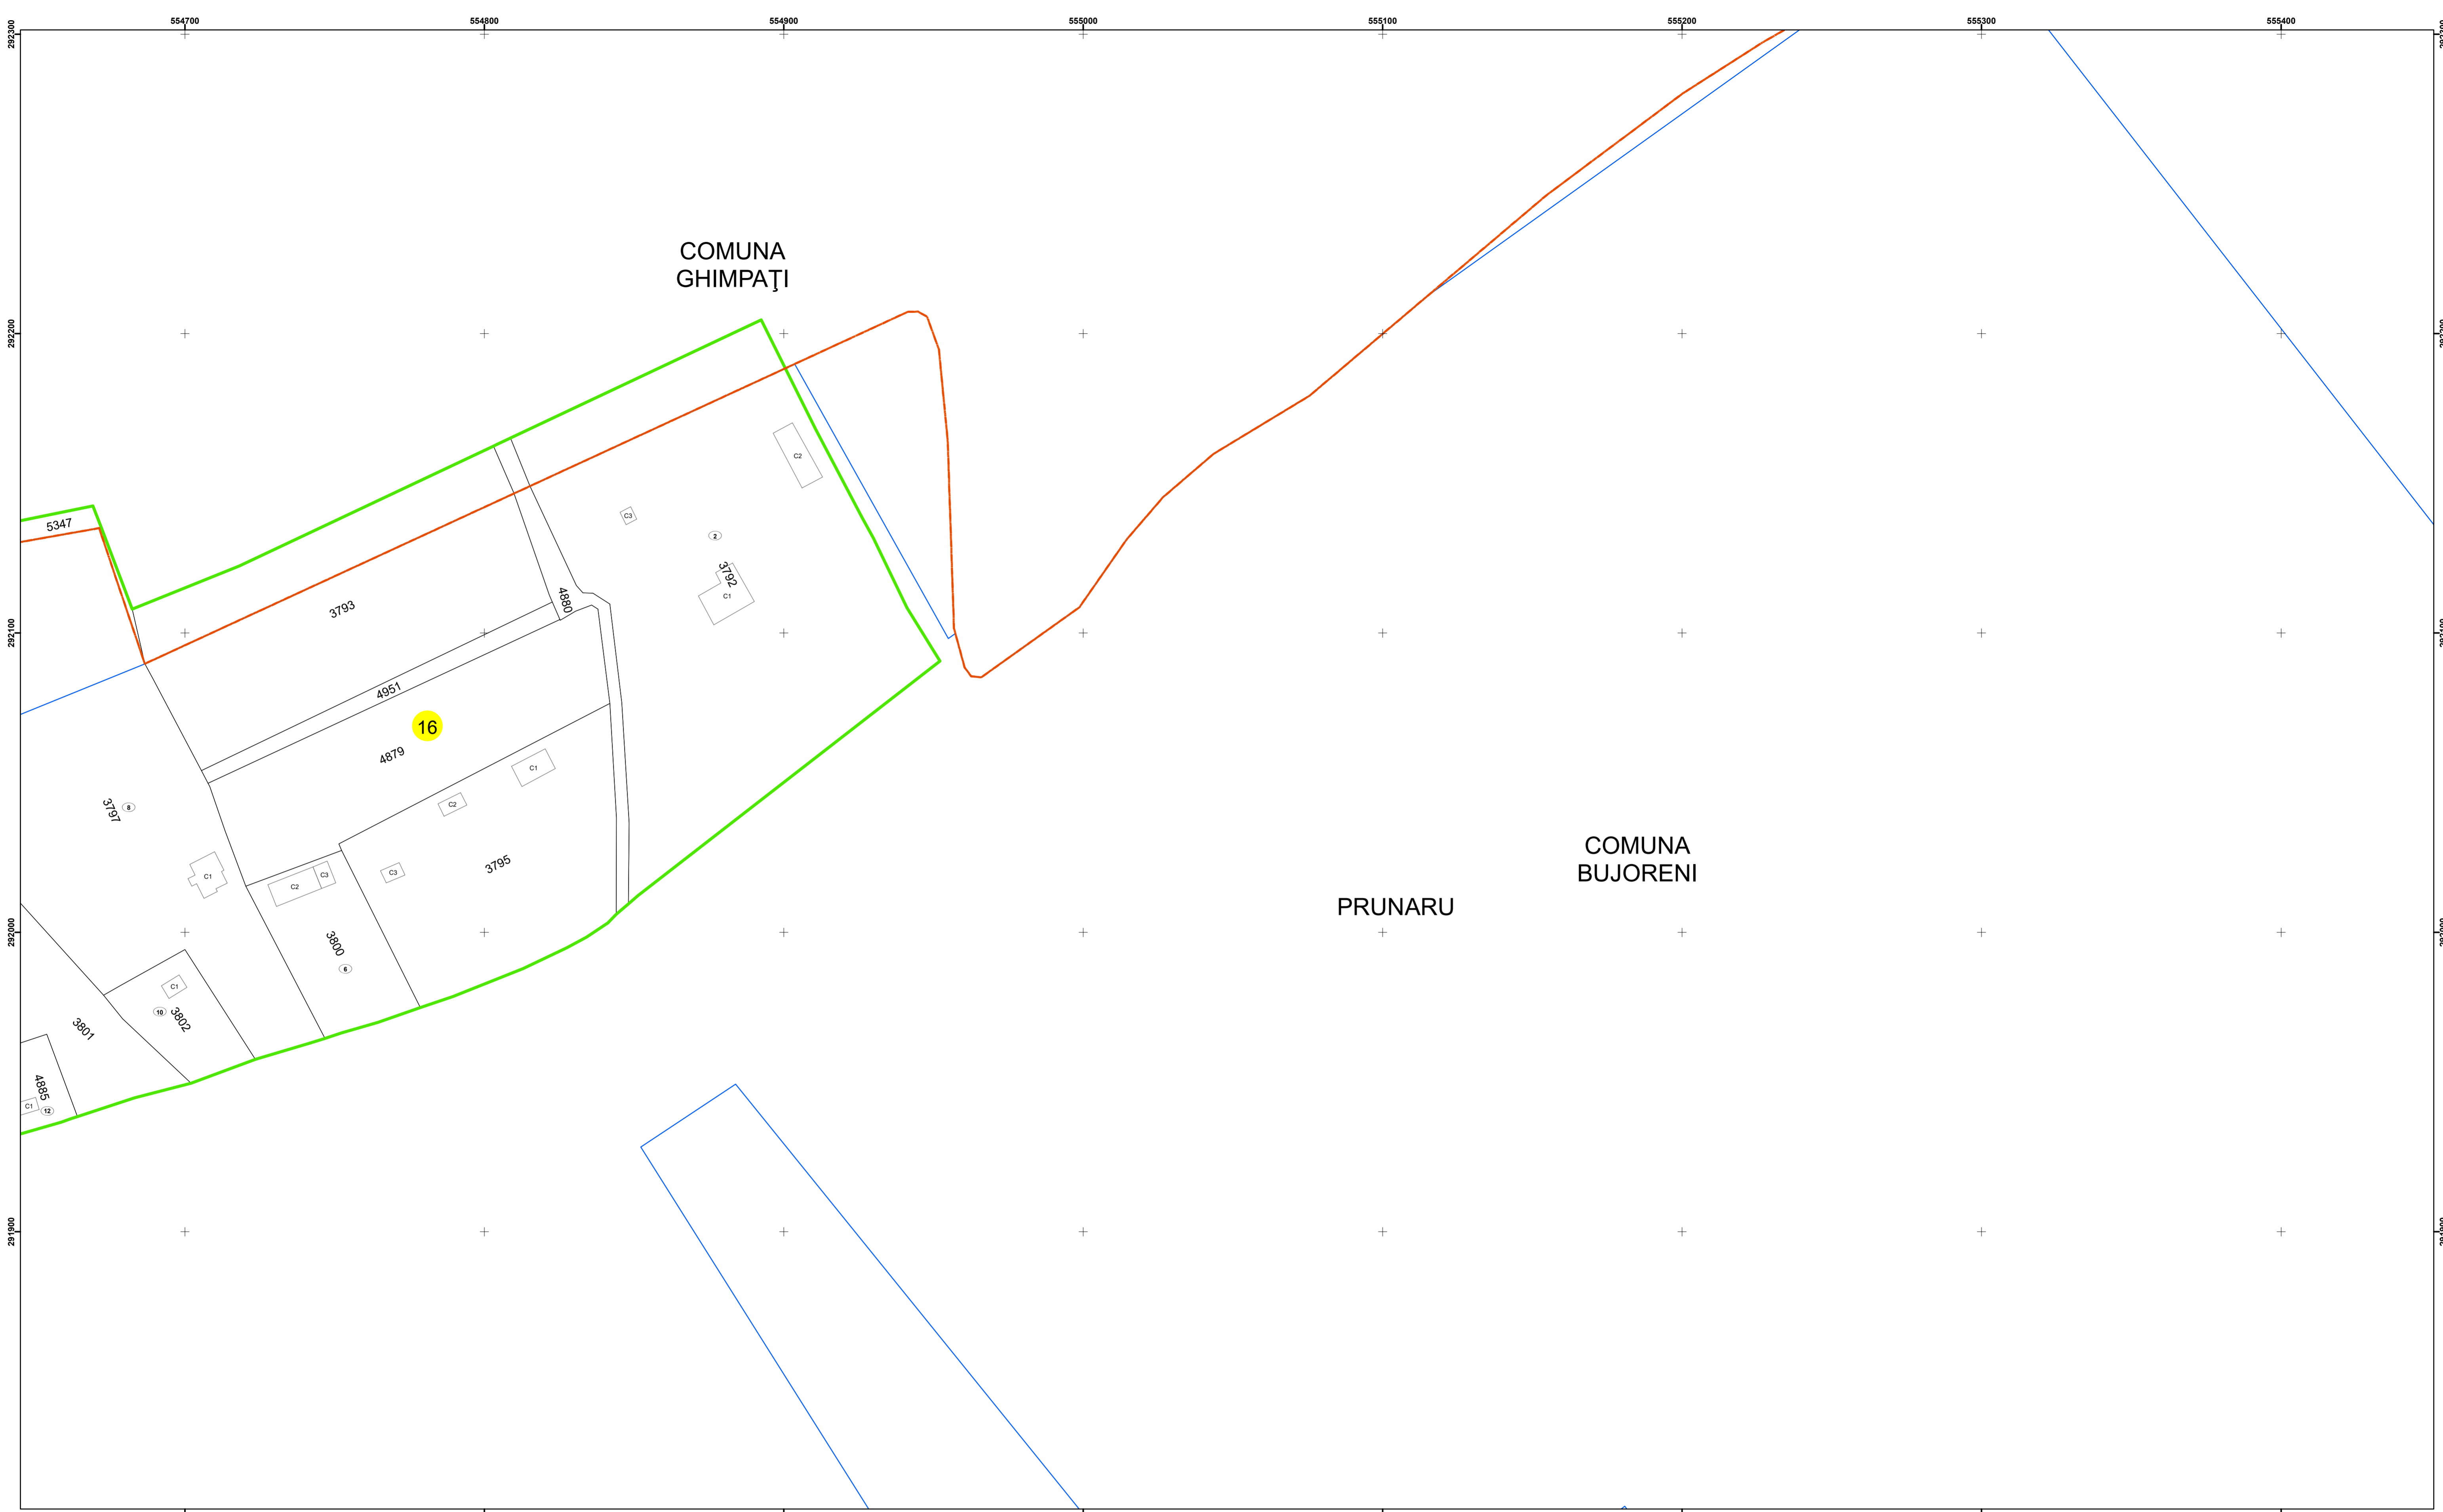

Legendă

	Limită UAT		Număr Sector Cadastral
	Limită Intravilan	458	Identificator Teren
	Sector Cadastral		Număr Poștal
	Limită Imobil	C1	Număr Construcție
	Instituții		Calea Ferată

Executant: SC MEGAGIS SRL

Spre publicare
Data: martie 2026

PLAN CADASTRAL

Comuna Bujoreni
Județul Teleorman
Sector Cadastral 16

Scara 1:1000, sistem de proiecție STEREO 70

Legendă

	Limită UAT		Număr Sector Cadastral
	Limită Intravilan	458	Identificator Teren
	Sector Cadastral		Număr Poștal
	Limită Imobil	C1	Număr Construcție
	Instituții		Calea Ferată

Executant: SC MEGAGIS SRL

Spre publicare
Data: martie 2026

PLAN CADASTRAL

Comuna Bujoreni
Județul Teleorman
Sector Cadastral 16

Scara 1:1000, sistem de proiecție STEREO 70

Legendă

	Limită UAT		Număr Sector Cadastral
	Limită Intravilan	458	Identificator Teren
	Sector Cadastral		Număr Poștal
	Limită Imobil	C1	Număr Construcție
	Instituții		Calea Ferată