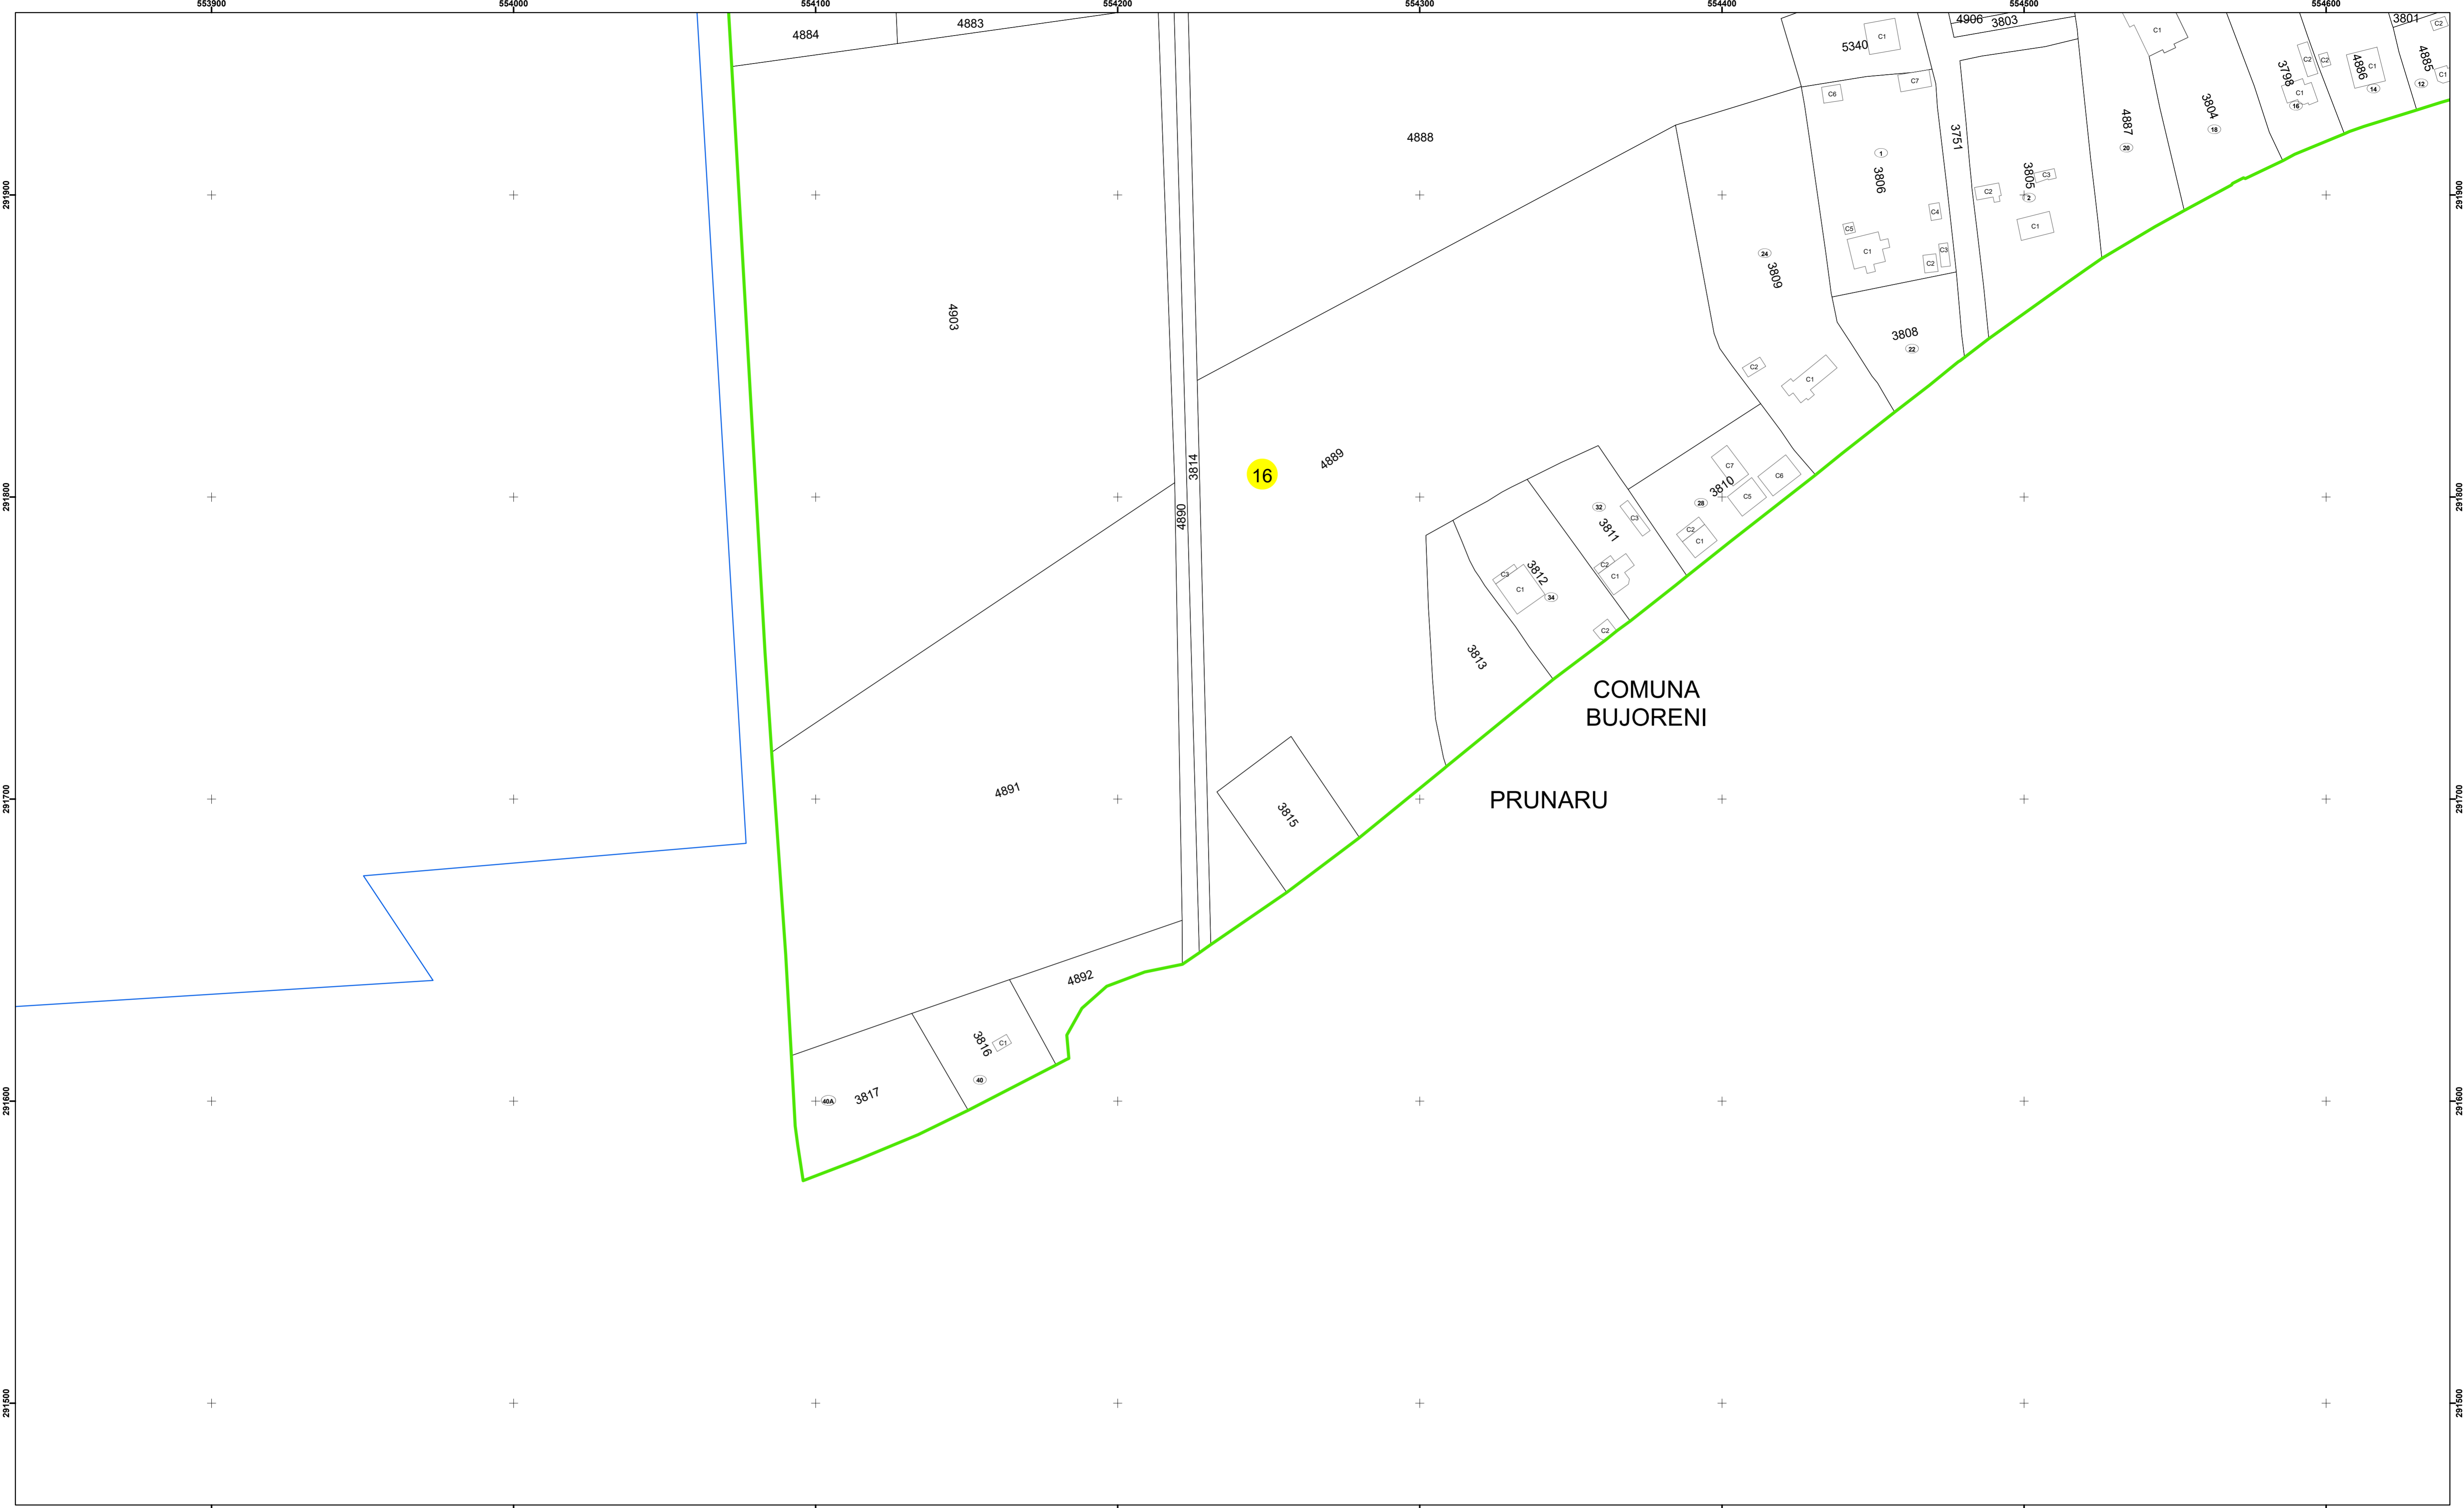

Legendă

	Limită UAT		Număr Sector Cadastral
	Limită Intravilan	458	Identificator Teren
	Sector Cadastral		Număr Poștal
	Limită Imobil	C1	Număr Construcție
	Instituții		Calea Ferată

Executant: SC MEGAGIS SRL

Spre publicare
Data: martie 2026

PLAN CADASTRAL

Comuna Bujoreni
Județul Teleorman
Sector Cadastral 16

Scara 1:1000, sistem de proiecție STEREO 70

Legendă

	Limită UAT		Număr Sector Cadastral
	Limită Intravilan	458	Identificator Teren
	Sector Cadastral		Număr Poștal
	Limită Imobil	C1	Număr Construcție
	Instituții		Calea Ferată