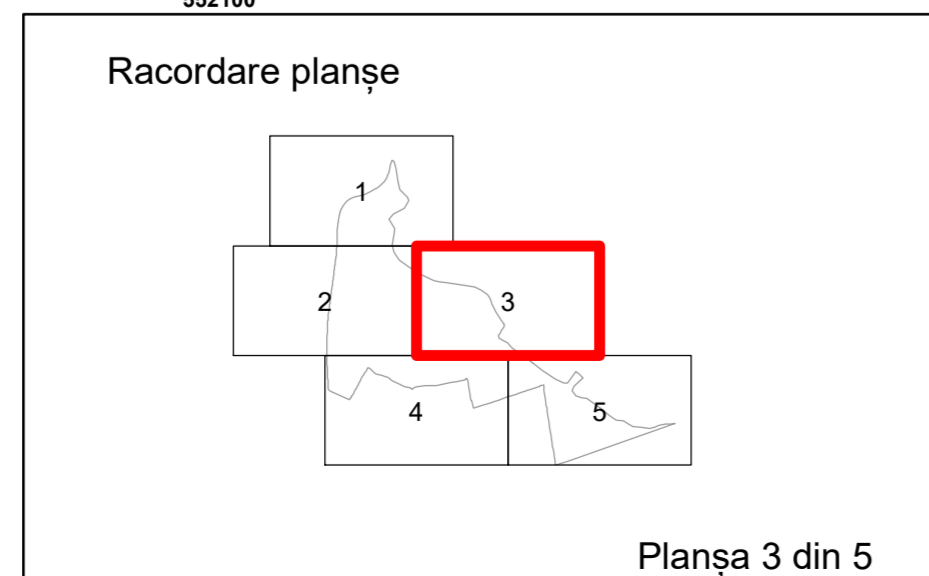

Executant: SC MEGAGIS SRL

Spre publicare
Data: martie 2026

PLAN CADASTRAL

Comuna Bujoreni
Județul Teleorman
Sector Cadastral 4

Scara 1:1000, sistem de proiecție STEREO 70

Legendă

	Limită UAT		Număr Sector Cadastral
	Limită Intravilan	458	Identificator Teren
	Sector Cadastral		Număr Poștal
	Limită Imobil	C1	Număr Construcție
	Instituții		Calea Ferată