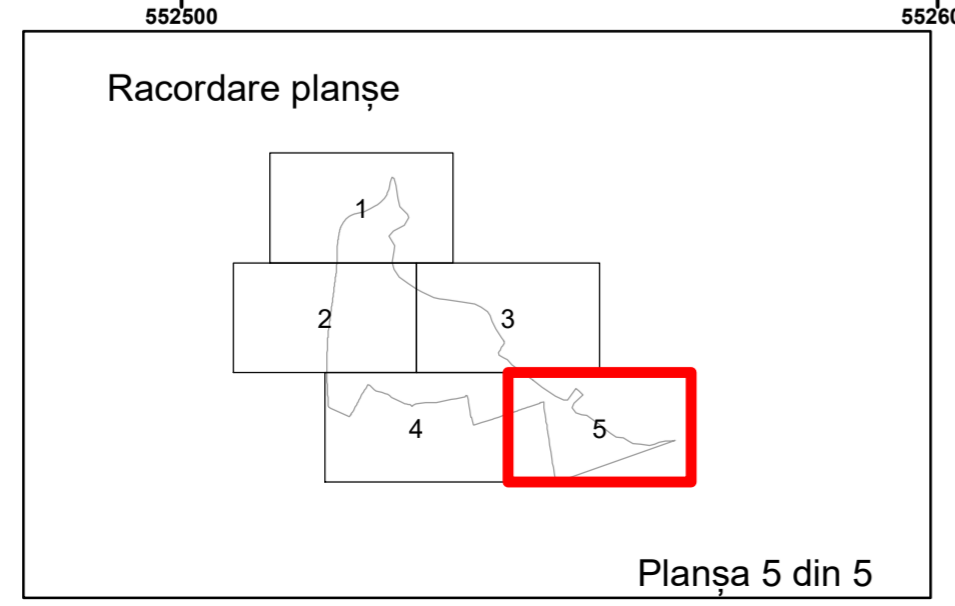

Executant: SC MEGAGIS SRL

Spre publicare
Data: martie 2026

PLAN CADASTRAL

Comuna Bujoreni
Județul Teleorman
Sector Cadastral 4

Scara 1:1000, sistem de proiecție STEREO 70

Legendă

	Limită UAT		Număr Sector Cadastral
	Limită Intravilan	458	Identificator Teren
	Sector Cadastral		Număr Poștal
	Limită Imobil	C1	Număr Construcție
	Instituții		Calea Ferată