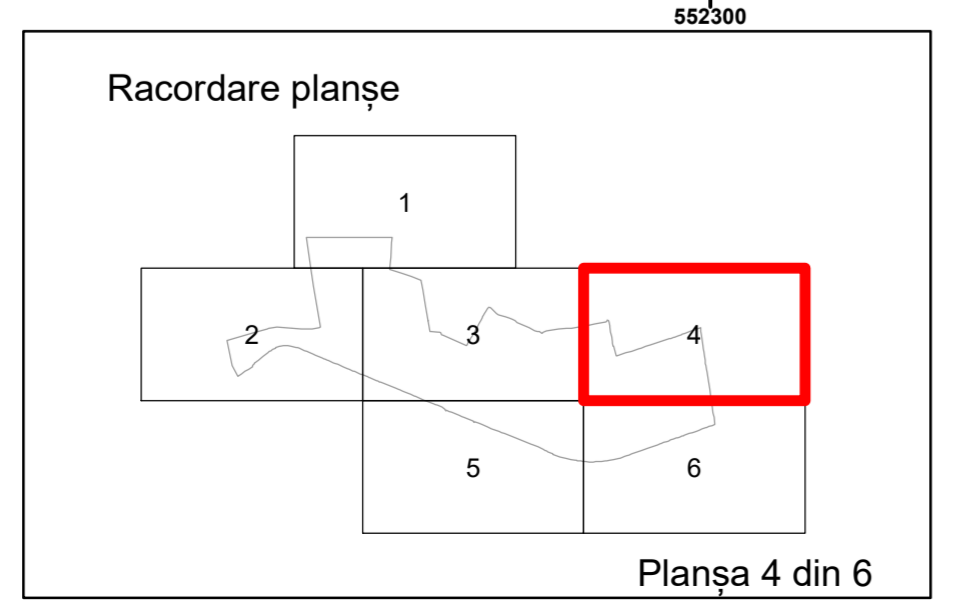

**PLAN CADASTRAL**

Comuna Bujoreni  
Județul Teleorman  
Sector Cadastral 5

Scara 1:1000, sistem de proiecție STEREO 70

COMUNA  
BUJORENI

BUJORENI

5

**Legendă**

	Limită UAT		Număr Sector Cadastral
	Limită Intravilan	458	Identificator Teren
	Sector Cadastral		Număr Poștal
	Limită Imobil	C1	Număr Construcție
	Instituții		Calea Ferată