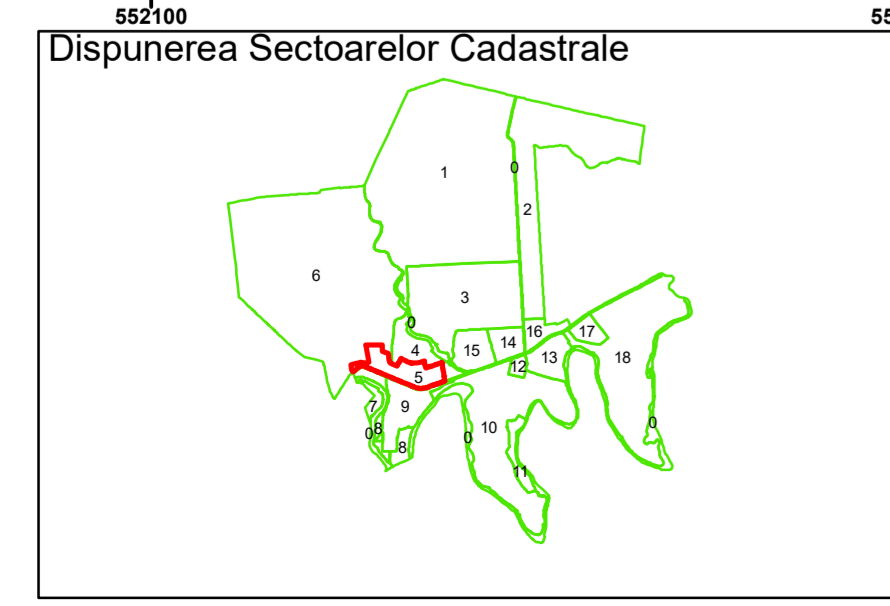

**PLAN CADASTRAL**

Comuna Bujoreni  
Județul Teleorman  
Sector Cadastral 5

Scara 1:1000, sistem de proiecție STEREO 70

BUJORENI

COMUNA  
BUJORENI

COMUNA  
RĂSUCENI

**Legendă**

	Limită UAT		Număr Sector Cadastral
	Limită Intravilan	458	Identificator Teren
	Sector Cadastral		Număr Poștal
	Limită Imobil	C1	Număr Construcție
	Instituții		Calea Ferată