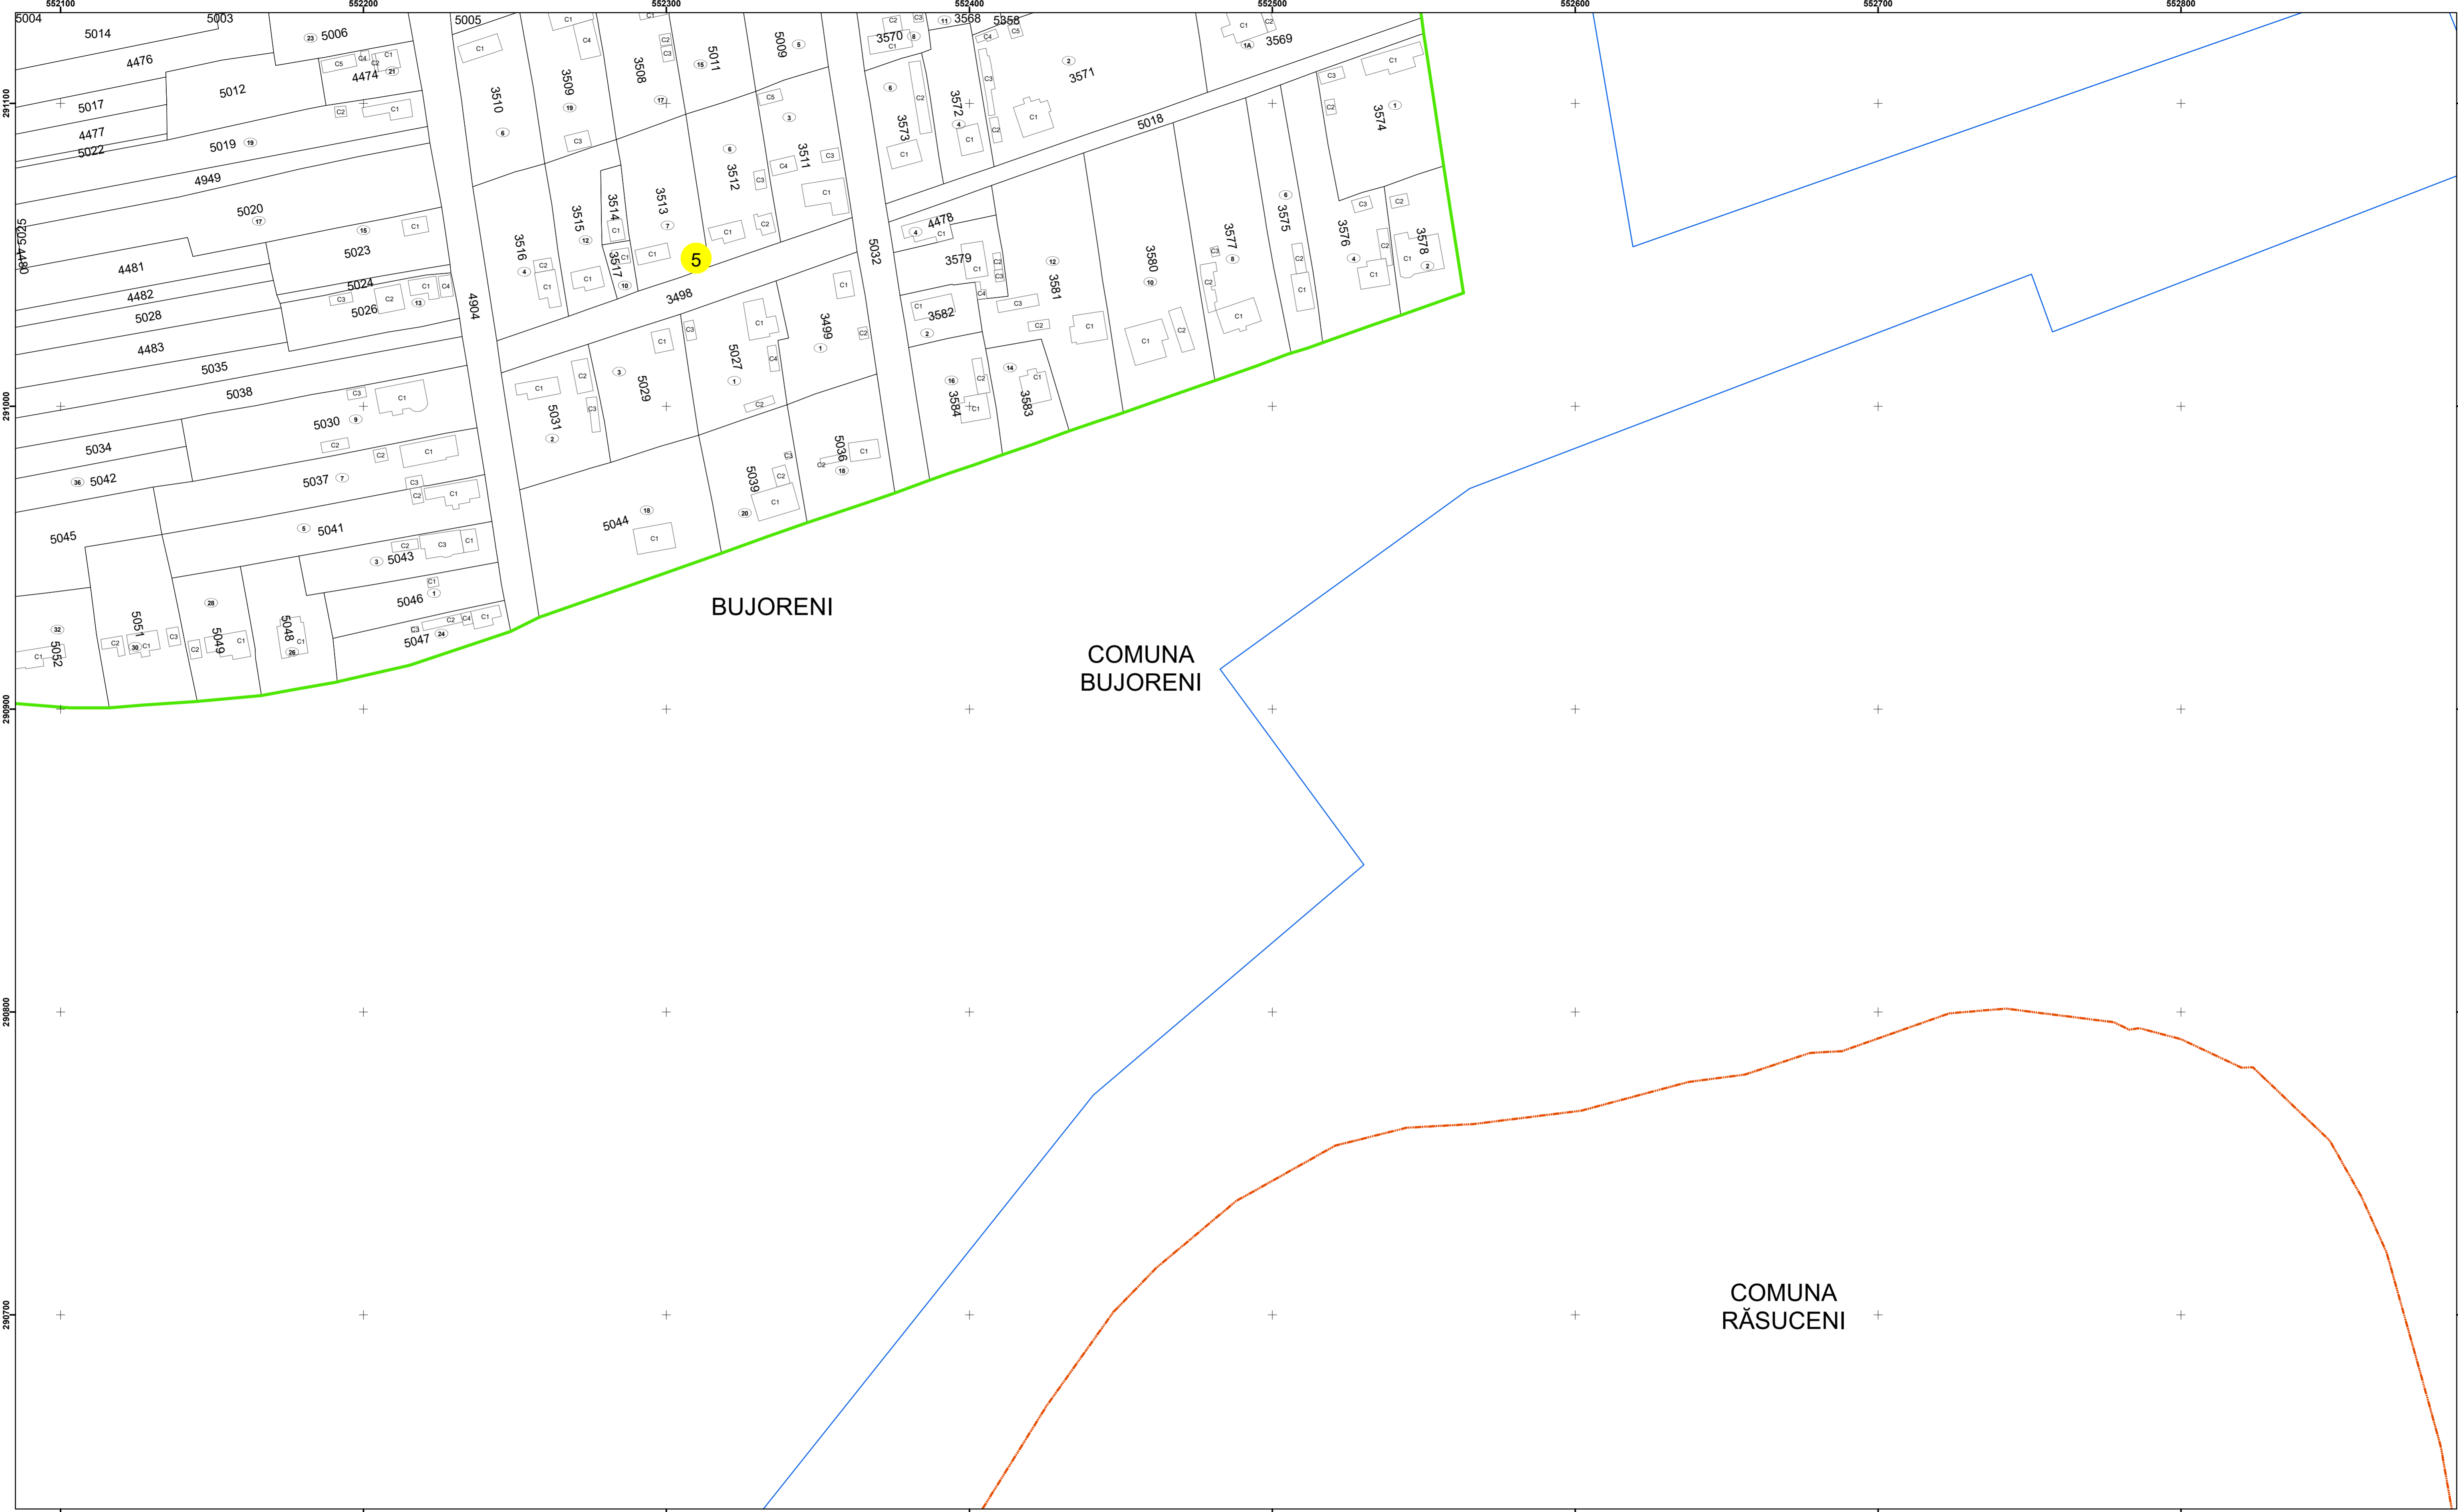

BUJORENI

COMUNA
BUJORENI

COMUNA
RĂSUCENI