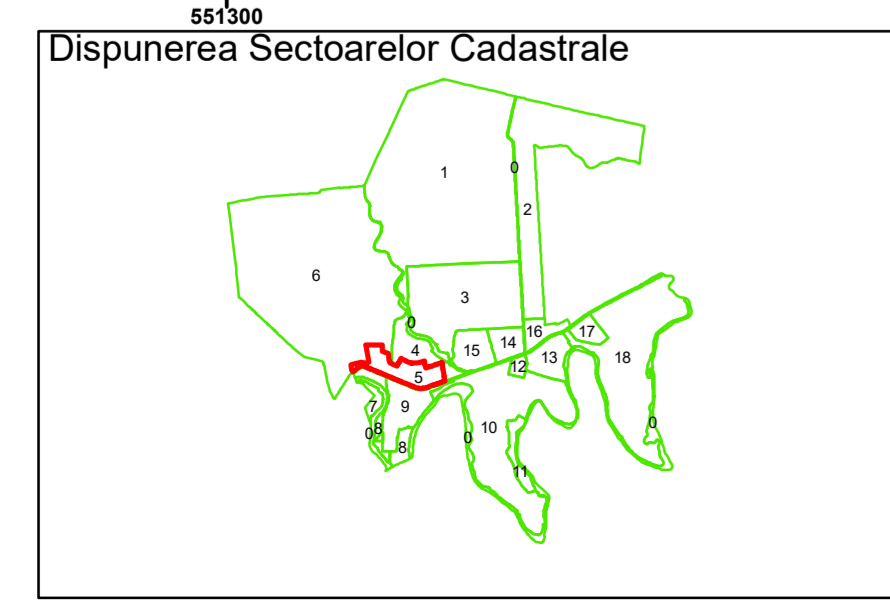

Legendă

	Limită UAT		Număr Sector Cadastral
	Limită Intravilan	458	Identificator Teren
	Sector Cadastral		Număr Poștal
	Limită Imobil	C1	Număr Construcție
	Instituții		Calea Ferată

Executant: SC MEGAGIS SRL

Spre publicare
Data: martie 2026

PLAN CADASTRAL

Comuna Bujoreni
Județul Teleorman
Sector Cadastral 5

Scara 1:1000, sistem de proiecție STEREO 70