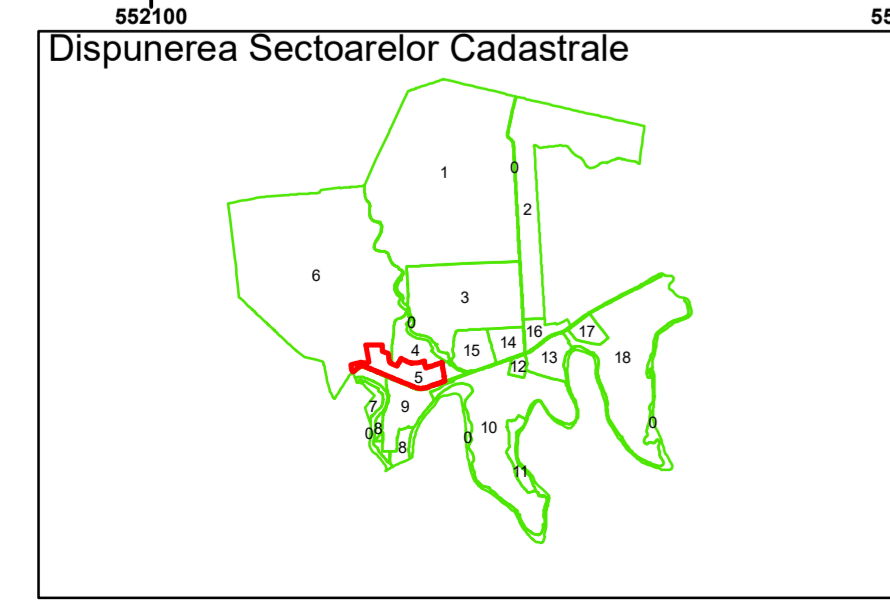

**PLAN CADASTRAL**

Comuna Bujoreni  
Județul Teleorman  
Sector Cadastral 5

Scara 1:1000, sistem de proiecție STEREO 70

COMUNA  
BUJORENI

BUJORENI

5

**Legendă**

	Limită UAT		Număr Sector Cadastral
	Limită Intravilan	458	Identificator Teren
	Sector Cadastral		Număr Poștal
	Limită Imobil	C1	Număr Construcție
	Instituții		Calea Ferată