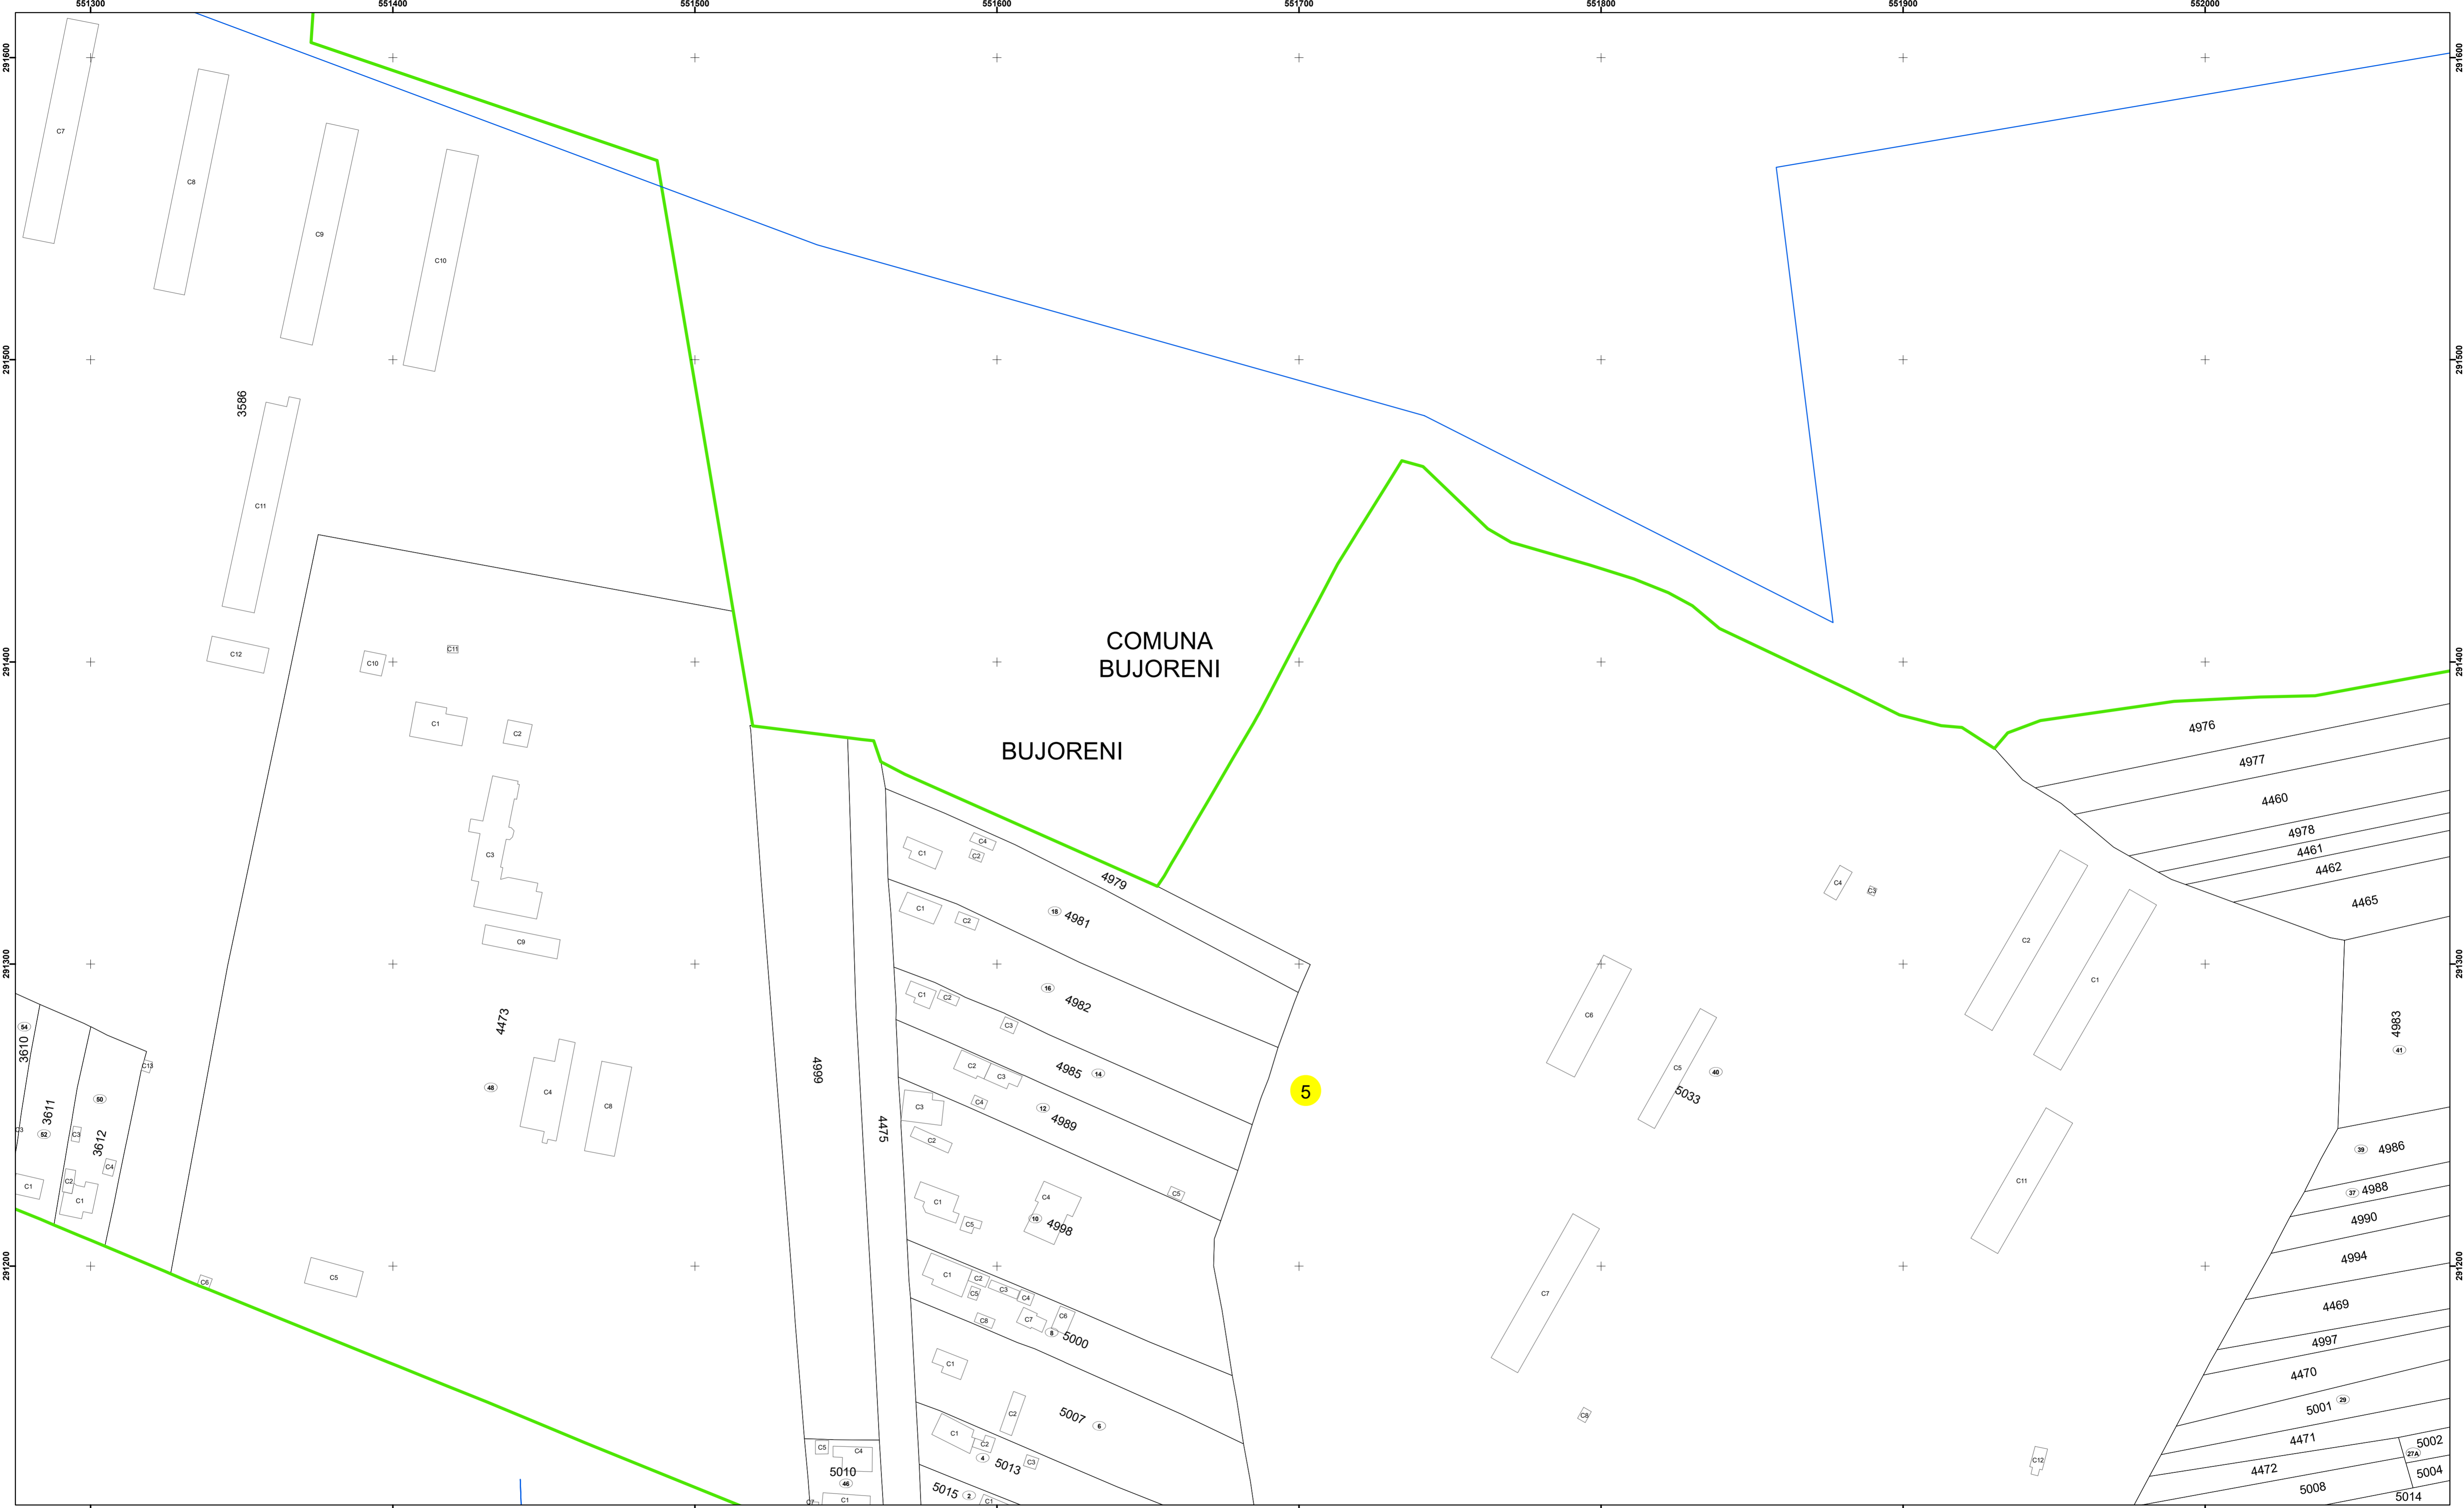

COMUNA
BUJORENI

BUJORENI

5