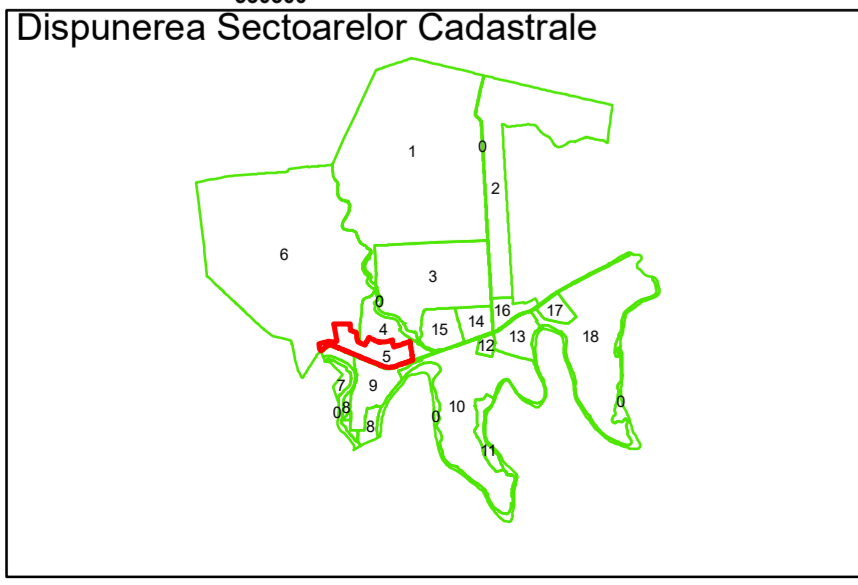

Spre publicare  
Data: martie 2026

**PLAN CADASTRAL**

Comuna Bujoreni  
Județul Teleorman  
Sector Cadastral 5

Scara 1:1000, sistem de proiecție STEREO 70

COMUNA  
BUJORENI

BUJORENI

COMUNA  
DRĂGĂNEȘTI-VLAȘCA

5

**Legendă**

	Limită UAT		Număr Sector Cadastral
	Limită Intravilan	458	Identificator Teren
	Sector Cadastral		Număr Poștal
	Limită Imobil	C1	Număr Construcție
	Instituții		Calea Ferată

Executant: SC MEGAGIS SRL

Spre publicare  
Data: martie 2026

**PLAN CADASTRAL**

Comuna Bujoreni  
Județul Teleorman  
Sector Cadastral 5

Scara 1:1000, sistem de proiecție STEREO 70

COMUNA  
BUJORENI

BUJORENI

5

**Legendă**

**PLAN CADASTRAL**

Comuna Bujoreni  
Județul Teleorman  
Sector Cadastral 5

Scara 1:1000, sistem de proiecție STEREO 70

BUJORENI

COMUNA  
BUJORENI

COMUNA  
RĂSUCENI

**Legendă**

	Limită UAT		Număr Sector Cadastral
	Limită Intravilan	458	Identificator Teren
	Sector Cadastral		Număr Poștal
	Limită Imobil	C1	Număr Construcție
	Instituții		Calea Ferată