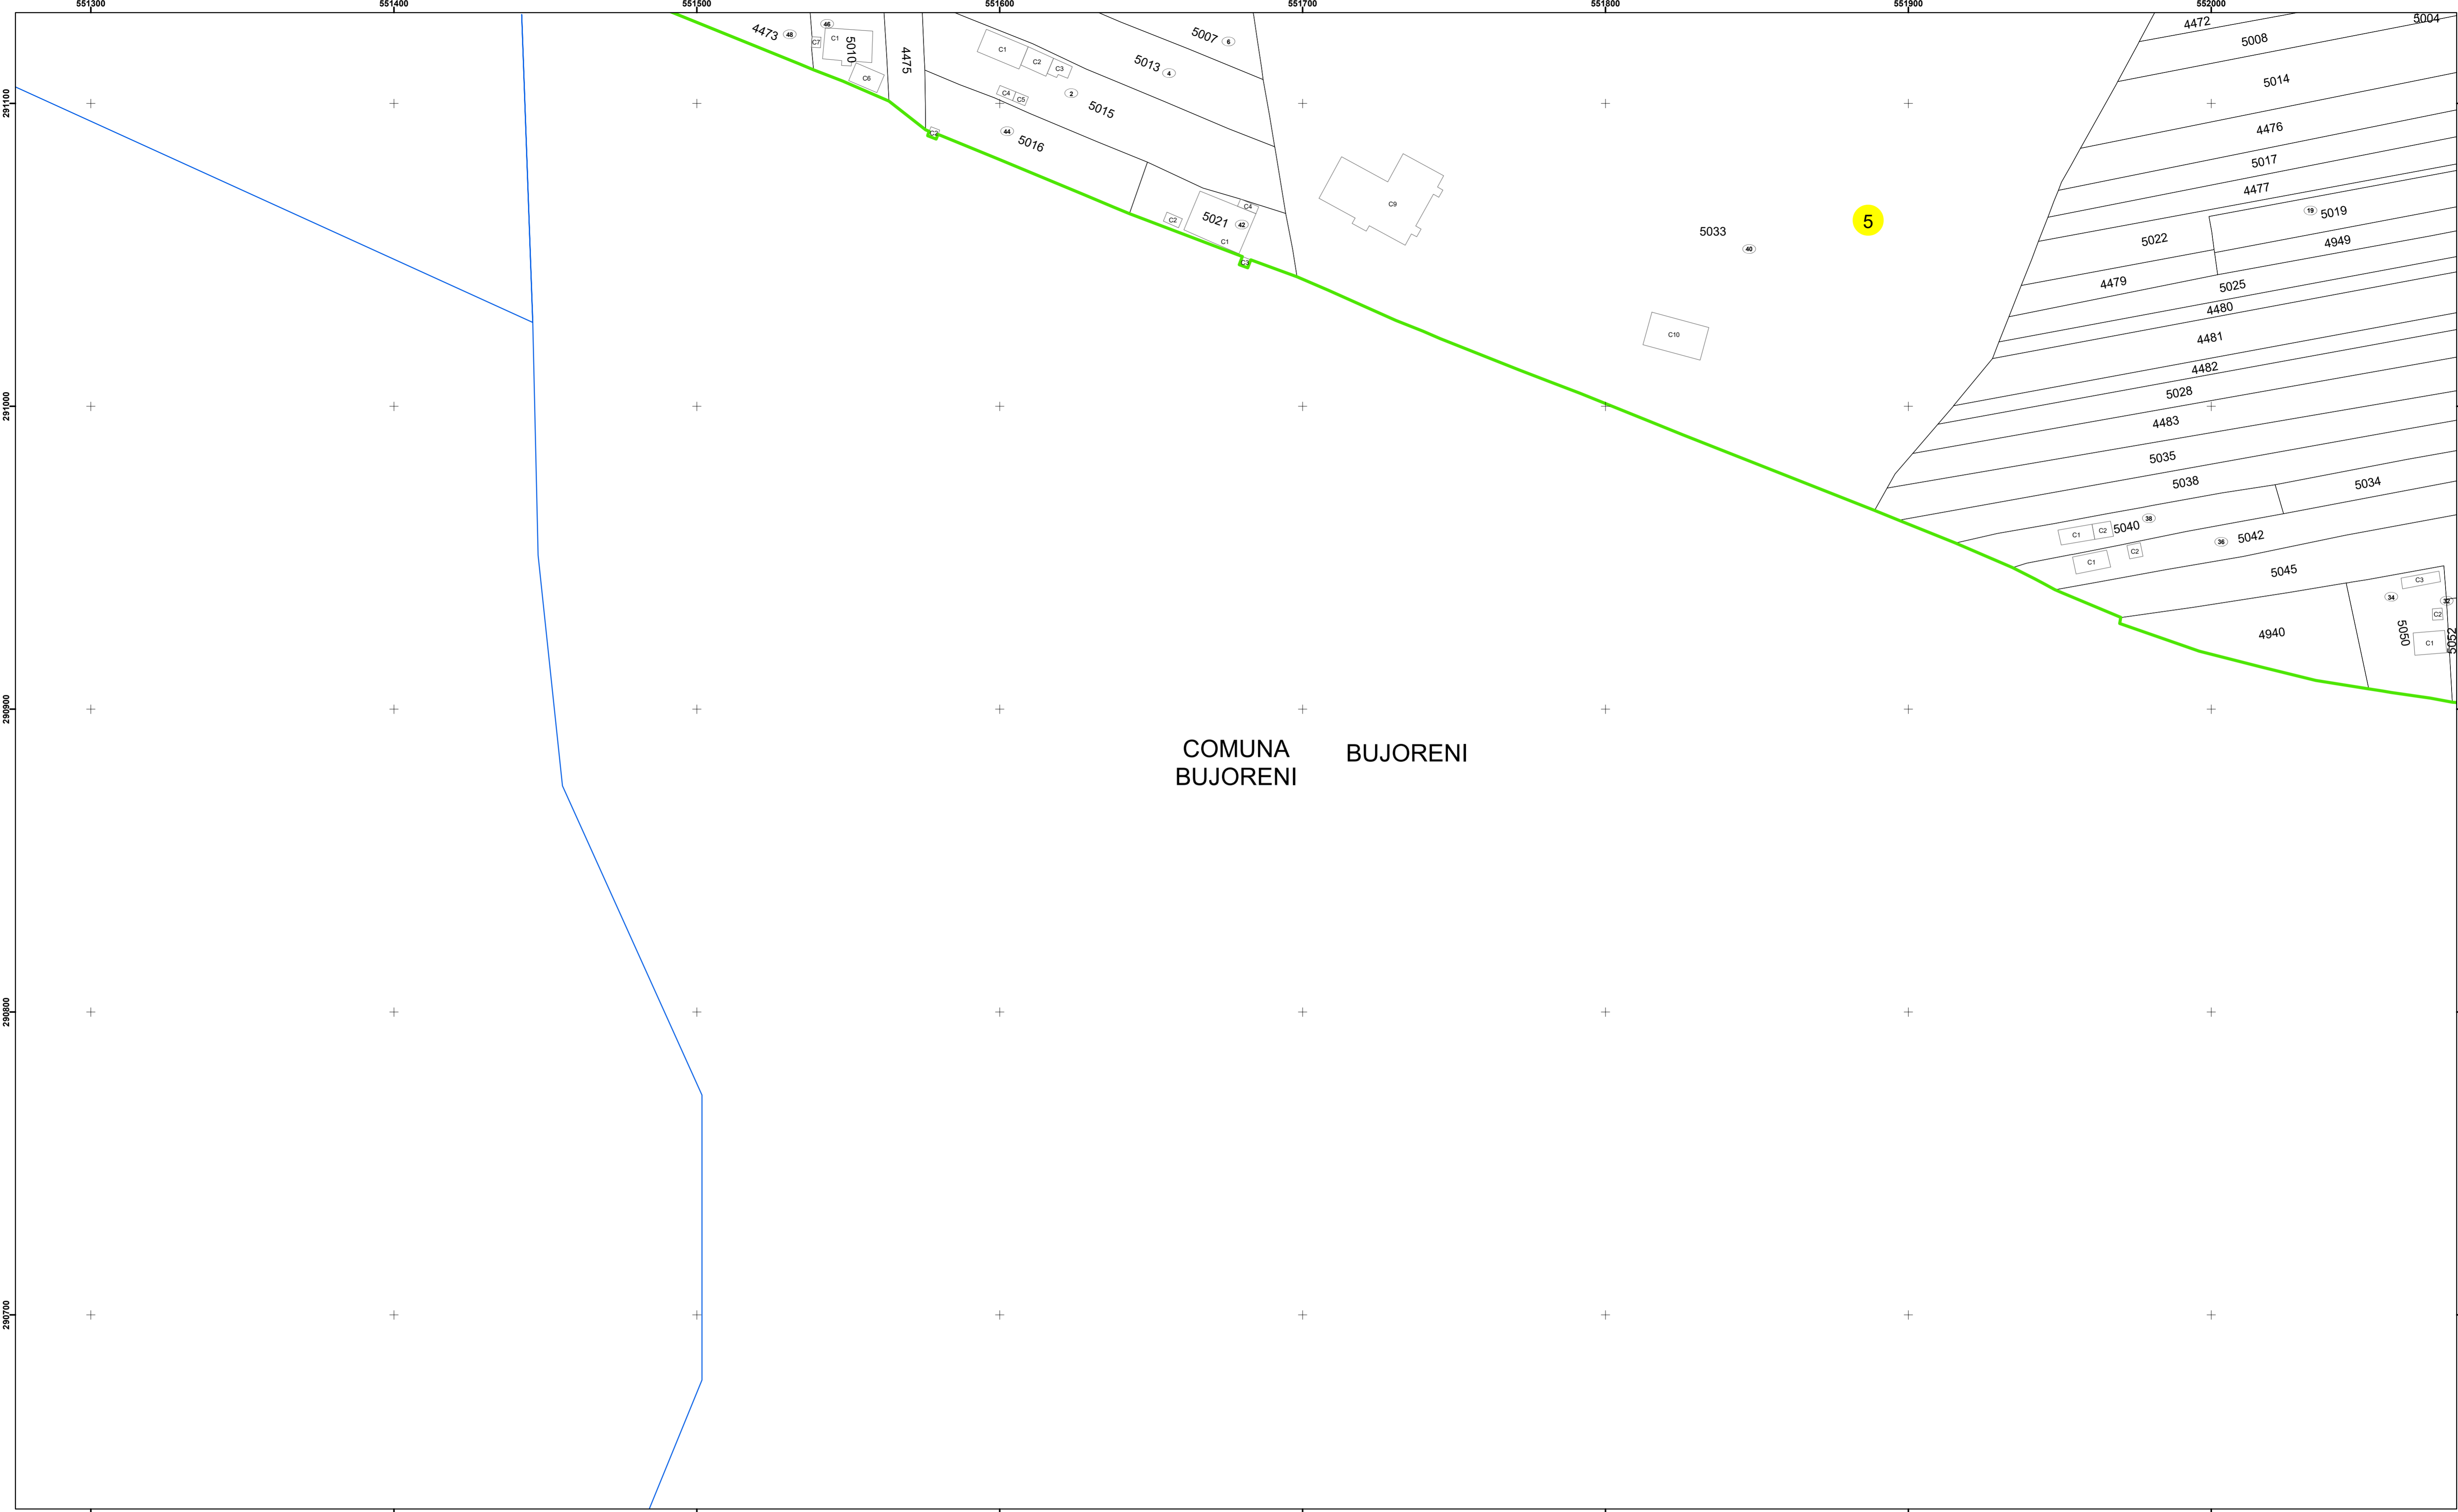

COMUNA BUJORENI