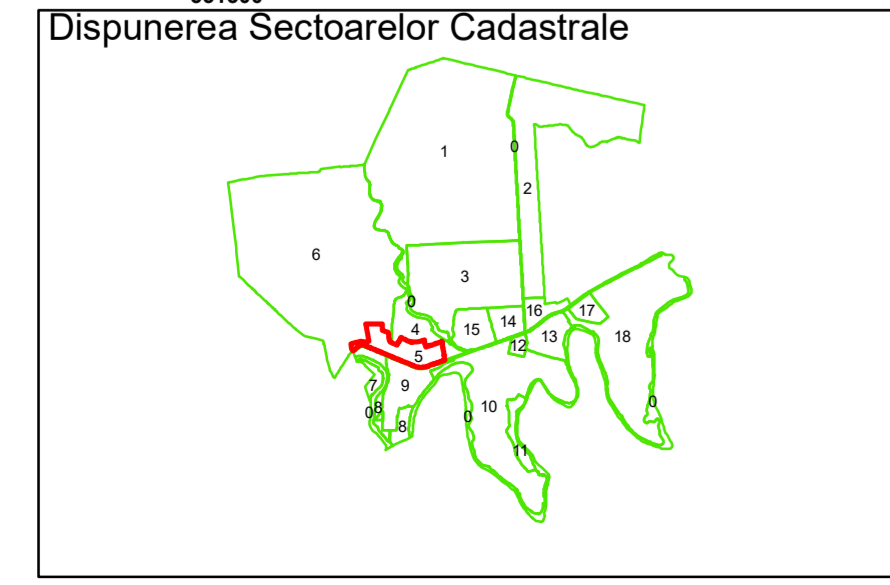

Spre publicare  
Data: martie 2026

**PLAN CADASTRAL**

Comuna Bujoreni  
Județul Teleorman  
Sector Cadastral 5

Scara 1:1000, sistem de proiecție STEREO 70

COMUNA  
BUJORENI

BUJORENI

5

**Legendă**