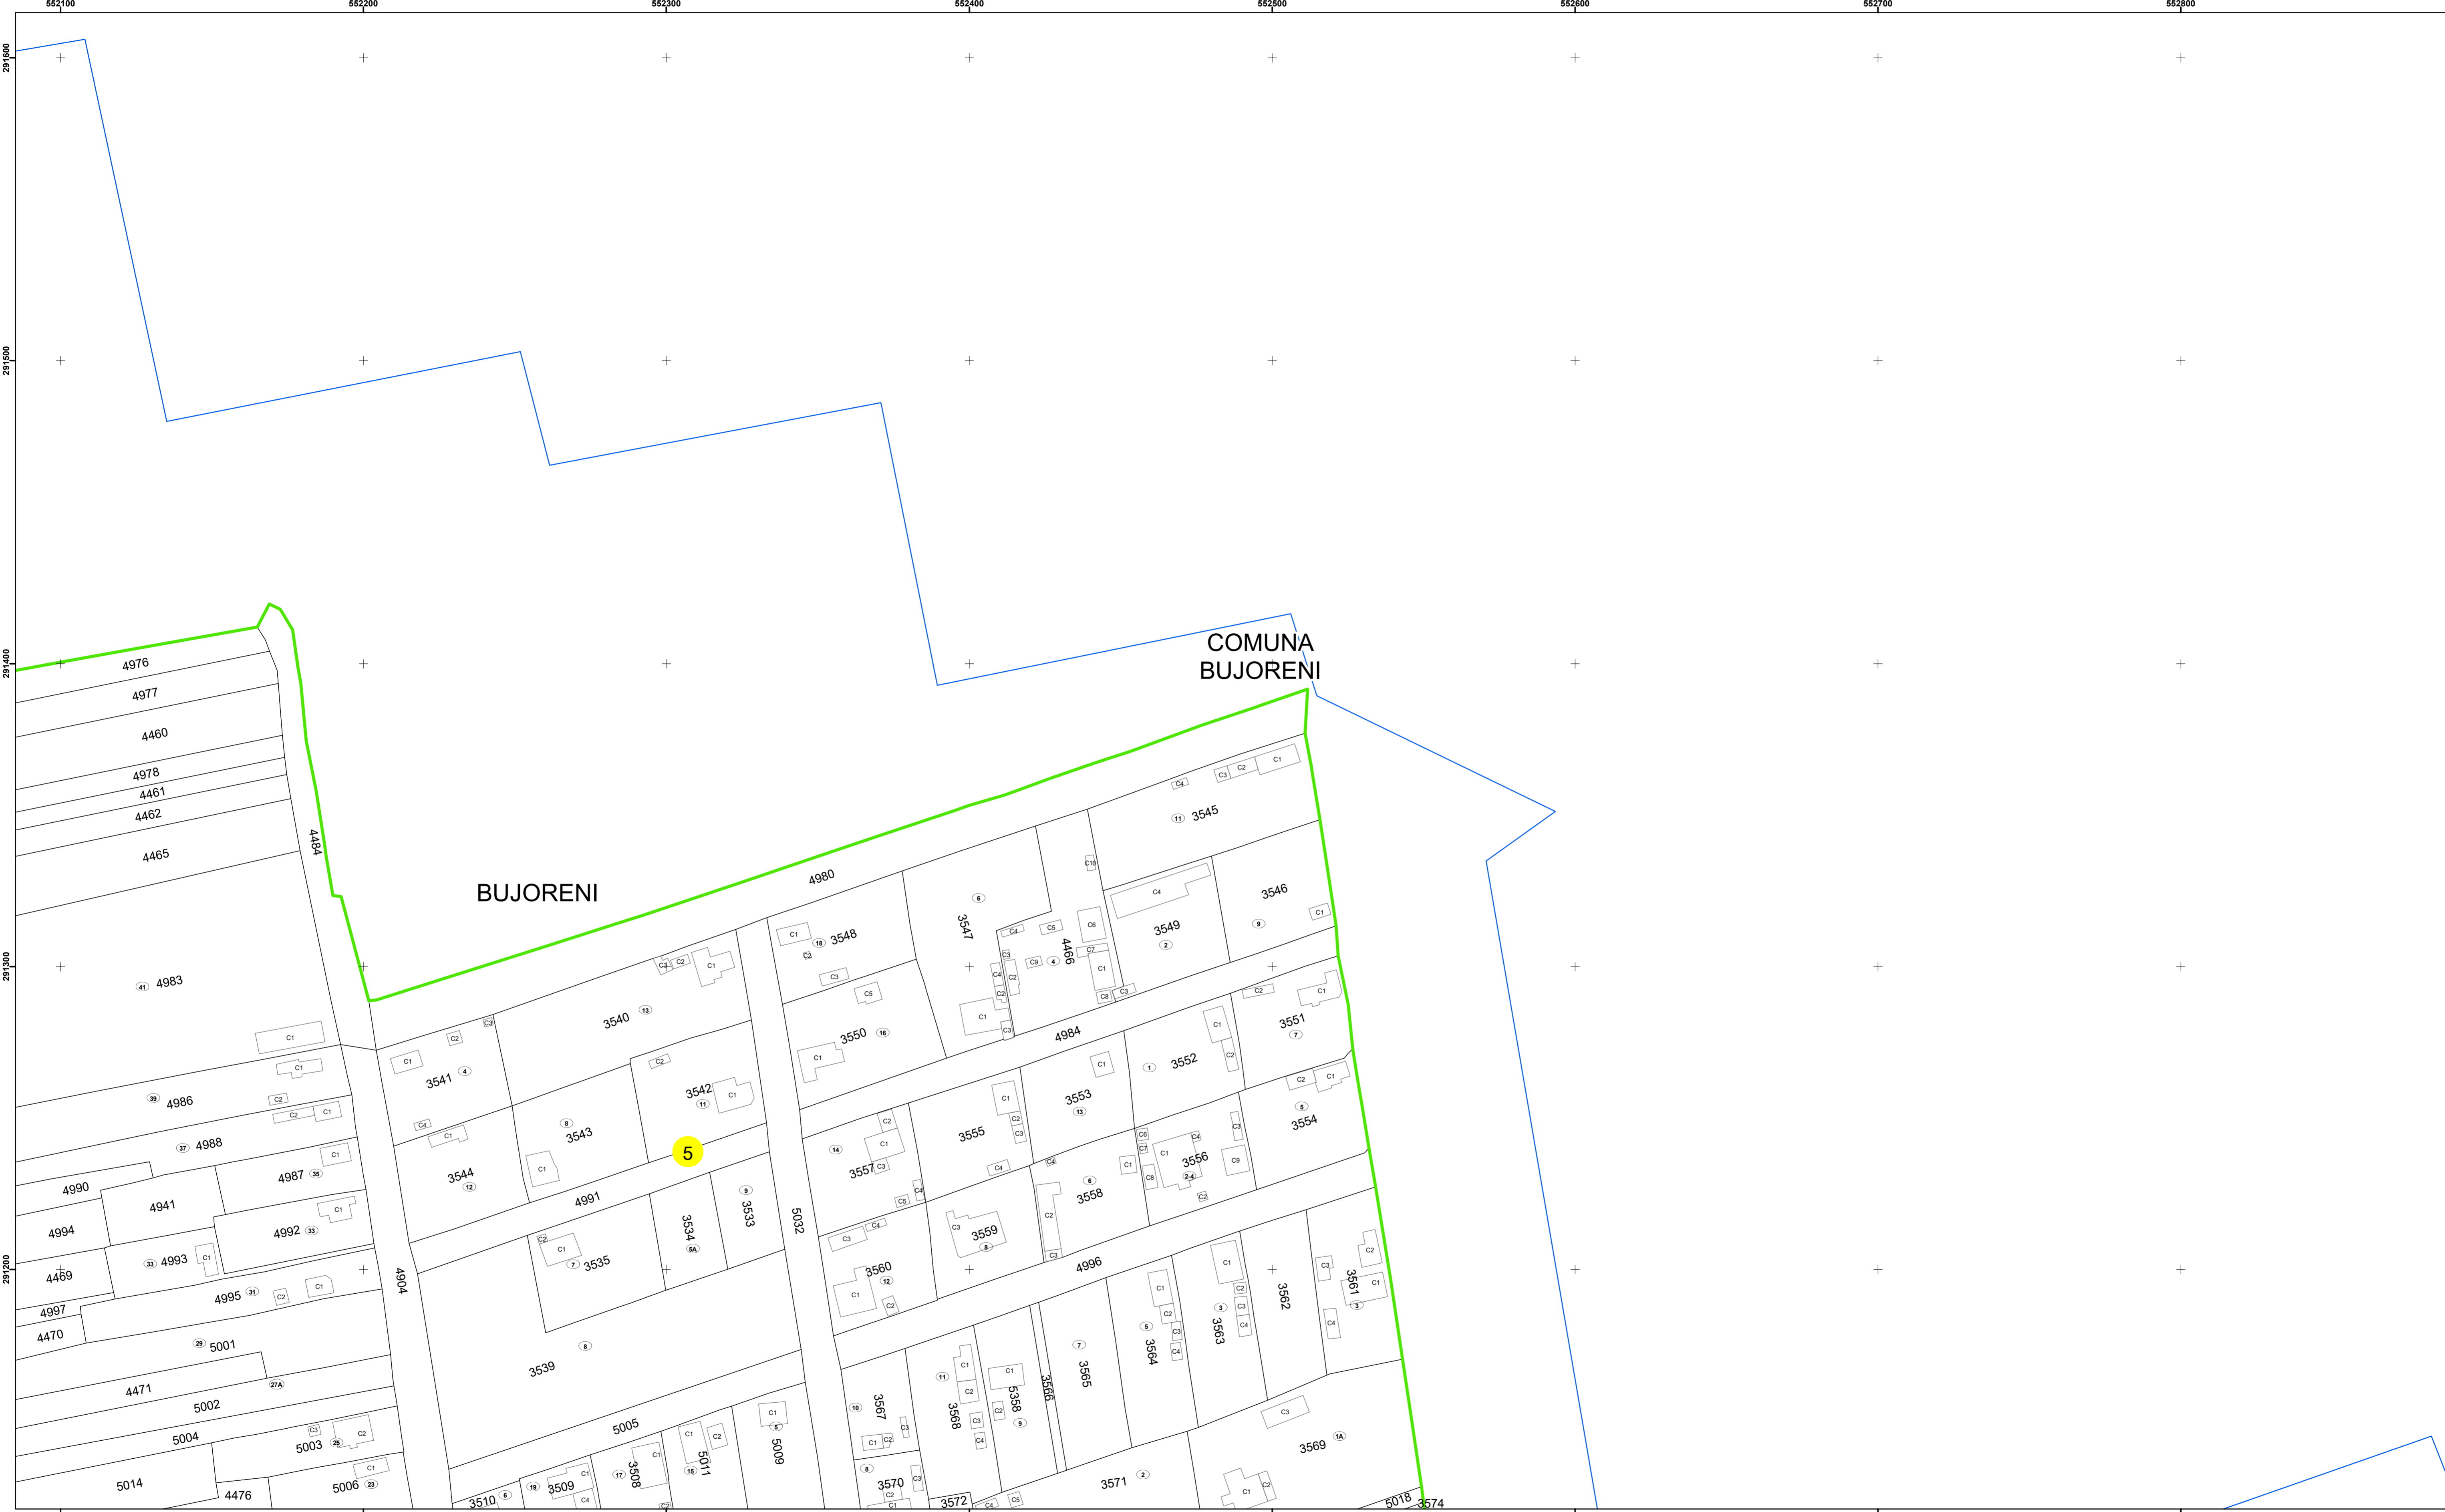

COMUNA
BUJORENI

BUJORENI

5