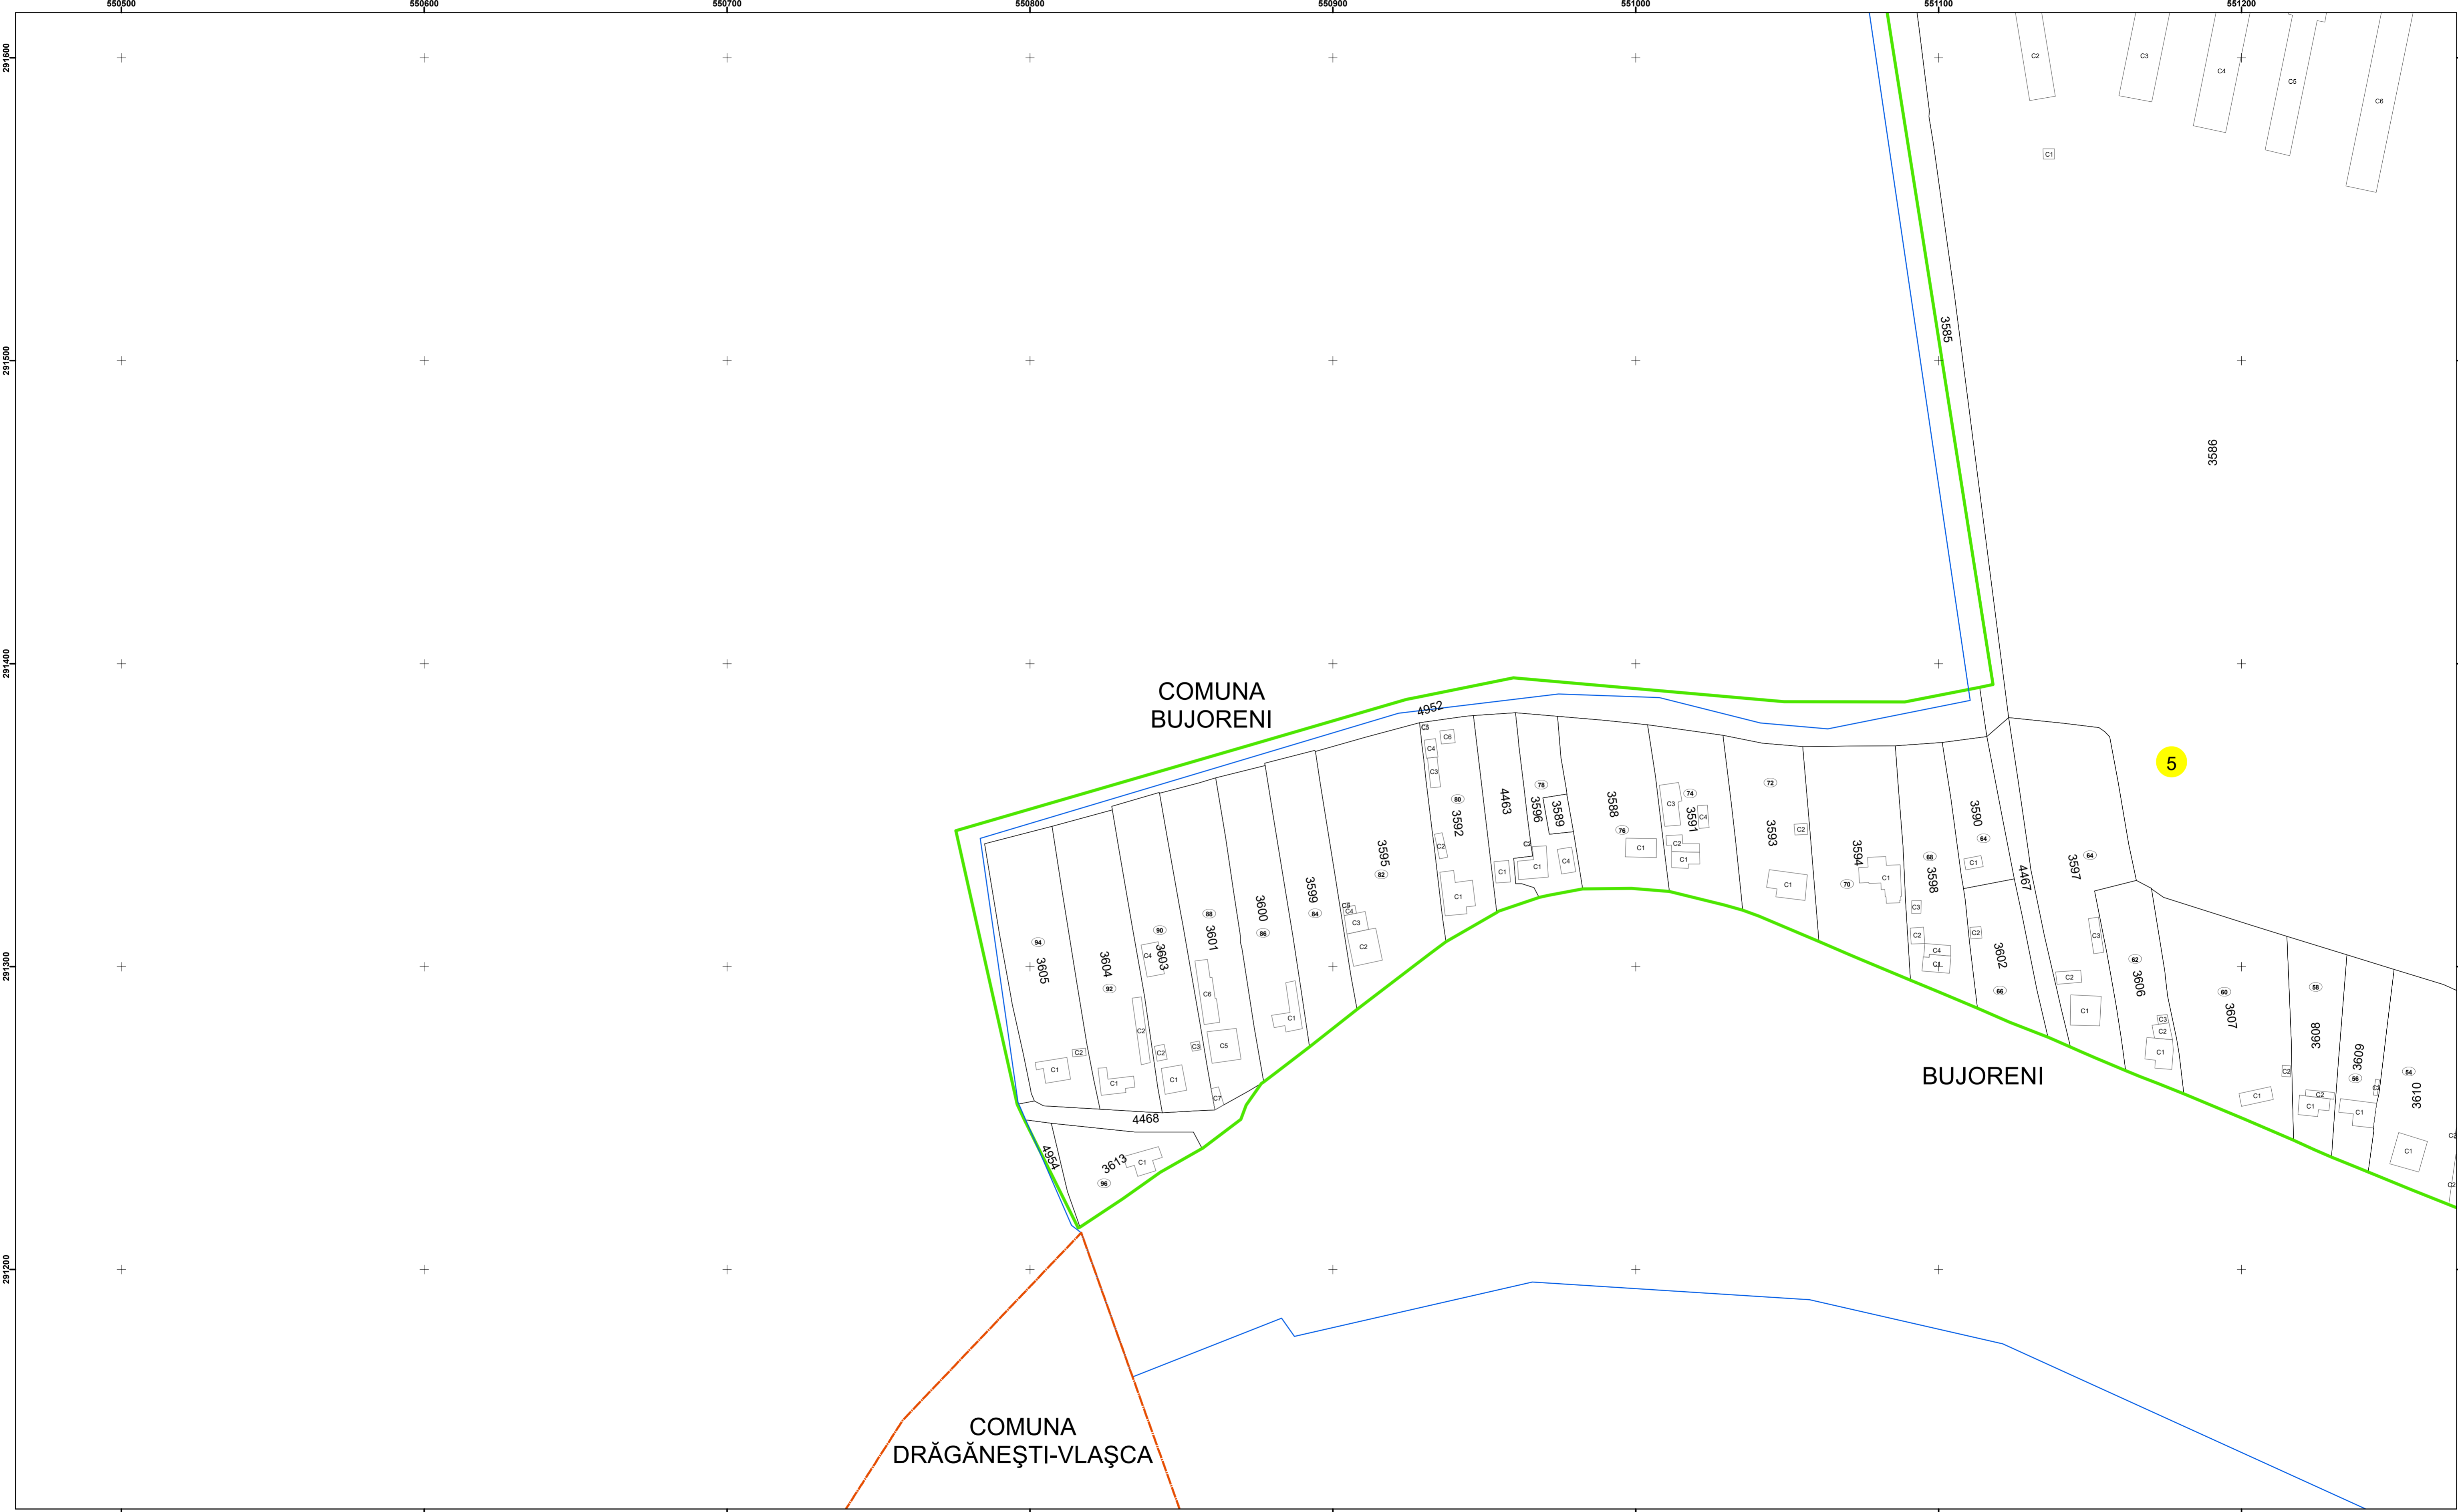

**Legendă**

	Limită UAT		Număr Sector Cadastral
	Limită Intravilan	458	Identificator Teren
	Sector Cadastral		Număr Poștal
	Limită Imobil	C1	Număr Construcție
	Instituții		Calea Ferată

Executant: SC MEGAGIS SRL

Spre publicare  
Data: martie 2026

**PLAN CADASTRAL**

Comuna Bujoreni  
Județul Teleorman  
Sector Cadastral 5

Scara 1:1000, sistem de proiecție STEREO 70

COMUNA  
BUJORENI

BUJORENI

COMUNA  
DRĂGĂNEȘTI-VLAȘCA

Spre publicare  
Data: martie 2026

**PLAN CADASTRAL**

Comuna Bujoreni  
Județul Teleorman  
Sector Cadastral 5

Scara 1:1000, sistem de proiecție STEREO 70

COMUNA  
BUJORENI

BUJORENI

5

**Legendă**

**PLAN CADASTRAL**

Comuna Bujoreni  
Județul Teleorman  
Sector Cadastral 5

Scara 1:1000, sistem de proiecție STEREO 70

COMUNA  
BUJORENI

BUJORENI

5

**Legendă**

	Limită UAT		Număr Sector Cadastral
	Limită Intravilan	458	Identificator Teren
	Sector Cadastral		Număr Poștal
	Limită Imobil	C1	Număr Construcție
	Instituții		Calea Ferată