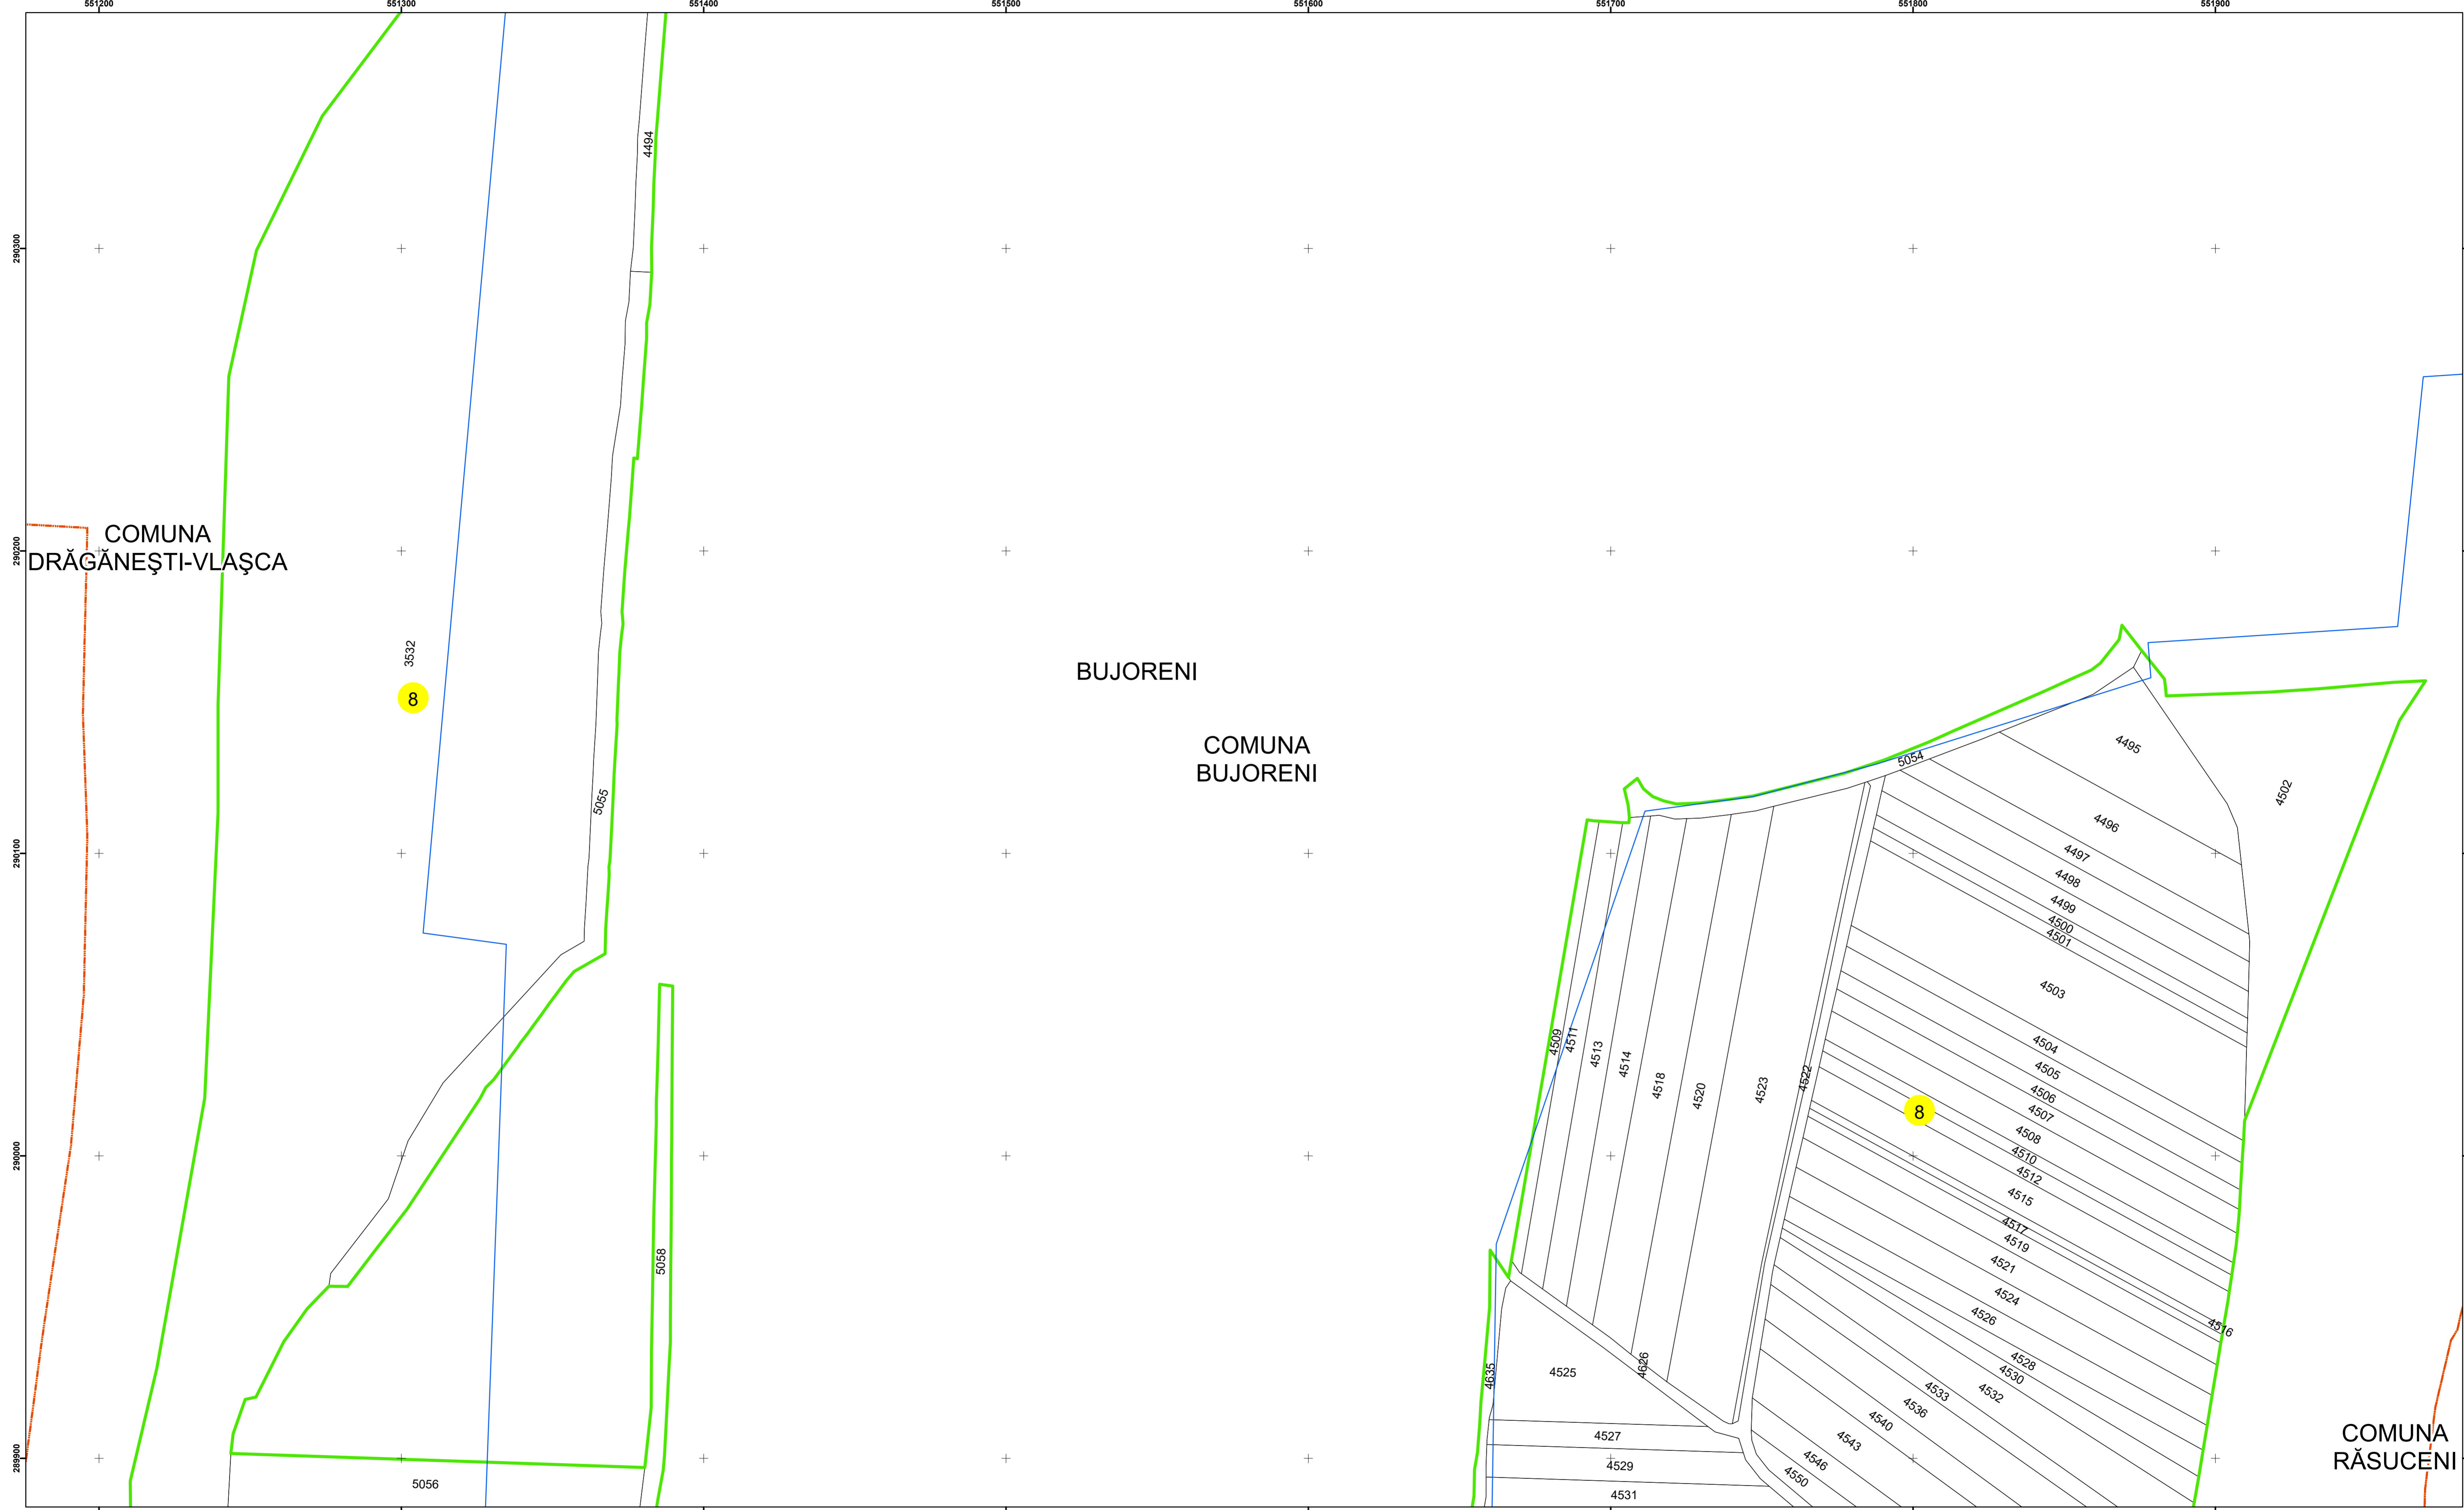

**Legendă**

	Limită UAT		Număr Sector Cadastral
	Limită Intravilan	458	Identificator Teren
	Sector Cadastral		Număr Poștal
	Limită Imobil	C1	Număr Construcție
	Instituții		Calea Ferată

Executant: SC MEGAGIS SRL

Spre publicare  
Data: martie 2026

**PLAN CADASTRAL**

Comuna Bujoreni  
Județul Teleorman  
Sector Cadastral 8

Scara 1:1000, sistem de proiecție STEREO 70

**Legendă**

	Limită UAT		Număr Sector Cadastral
	Limită Intravilan	458	Identificator Teren
	Sector Cadastral		Număr Poștal
	Limită Imobil	C1	Număr Construcție
	Instituții		Calea Ferată