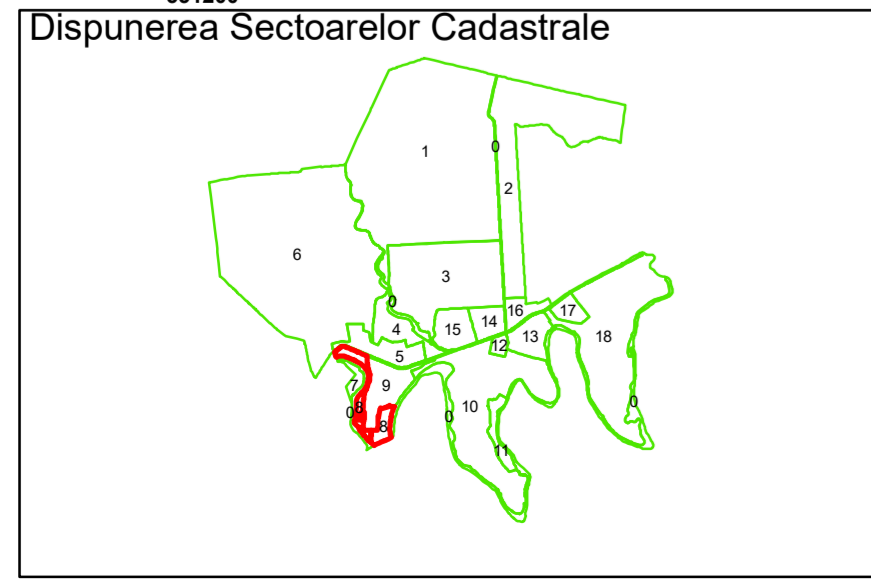

**Legendă**

	Limită UAT		Număr Sector Cadastral
	Limită Intravilan	458	Identificator Teren
	Sector Cadastral		Număr Poștal
	Limită Imobil	C1	Număr Construcție
	Instituții		Calea Ferată

Executant: SC MEGAGIS SRL

Spre publicare  
Data: martie 2026

**PLAN CADASTRAL**

Comuna Bujoreni  
Județul Teleorman  
Sector Cadastral 8

Scara 1:1000, sistem de proiecție STEREO 70

**Legendă**

	Limită UAT		Număr Sector Cadastral
	Limită Intravilan	458	Identificator Teren
	Sector Cadastral		Număr Poștal
	Limită Imobil	C1	Număr Construcție
	Instituții		Calea Ferată

Executant: SC MEGAGIS SRL

Spre publicare  
Data: martie 2026

**PLAN CADASTRAL**

Comuna Bujoreni  
Județul Teleorman  
Sector Cadastral 8

Scara 1:1000, sistem de proiecție STEREO 70