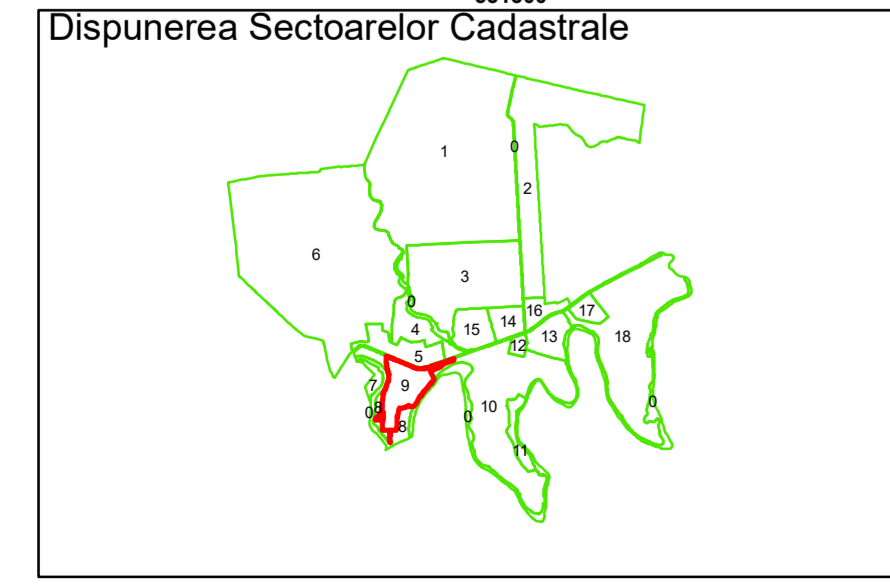

COMUNA
BUJORENI

BUJORENI

Legendă

	Limită UAT		Număr Sector Cadastral
	Limită Intravilan	458	Identificator Teren
	Sector Cadastral		Număr Poștal
	Limită Imobil	C1	Număr Construcție
	Instituții		Calea Ferată

Executant: SC MEGAGIS SRL

Spre publicare
Data: martie 2026

PLAN CADASTRAL

Comuna Bujoreni
Județul Teleorman
Sector Cadastral 9

Scara 1:1000, sistem de proiecție STEREO 70

BUJORENI
COMUNA BUJORENI

COMUNA
RĂSUCENI

Spre publicare
Data: martie 2026

PLAN CADASTRAL

Comuna Bujoreni
Județul Teleorman
Sector Cadastral 9

Scara 1:1000, sistem de proiecție STEREO 70

COMUNA
BUJORENI

BUJORENI

9

Legendă

Spre publicare
Data: martie 2026

PLAN CADASTRAL

Comuna Bujoreni
Județul Teleorman
Sector Cadastral 9

Scara 1:1000, sistem de proiecție STEREO 70

BUJORENI

COMUNA
BUJORENI

COMUNA
DRĂGĂNEȘTI-VLAȘCA

COMUNA
RĂSUCENI