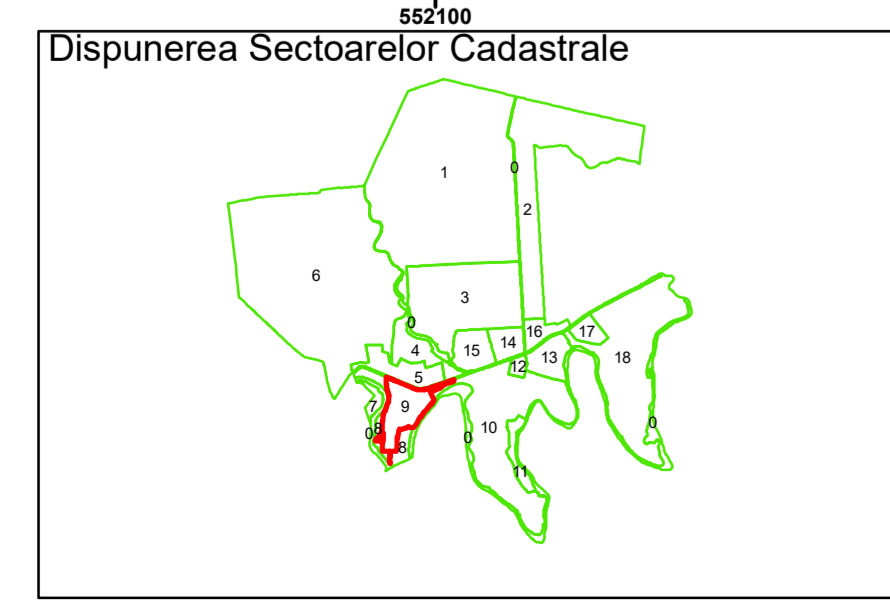

Legendă

	Limită UAT		Număr Sector Cadastral
	Limită Intravilan	458	Identificator Teren
	Sector Cadastral		Număr Poștal
	Limită Imobil	C1	Număr Construcție
	Instituții		Calea Ferată

Executant: SC MEGAGIS SRL

Spre publicare
Data: martie 2026

PLAN CADASTRAL

Comuna Bujoreni
Județul Teleorman
Sector Cadastral 9

Scara 1:1000, sistem de proiecție STEREO 70