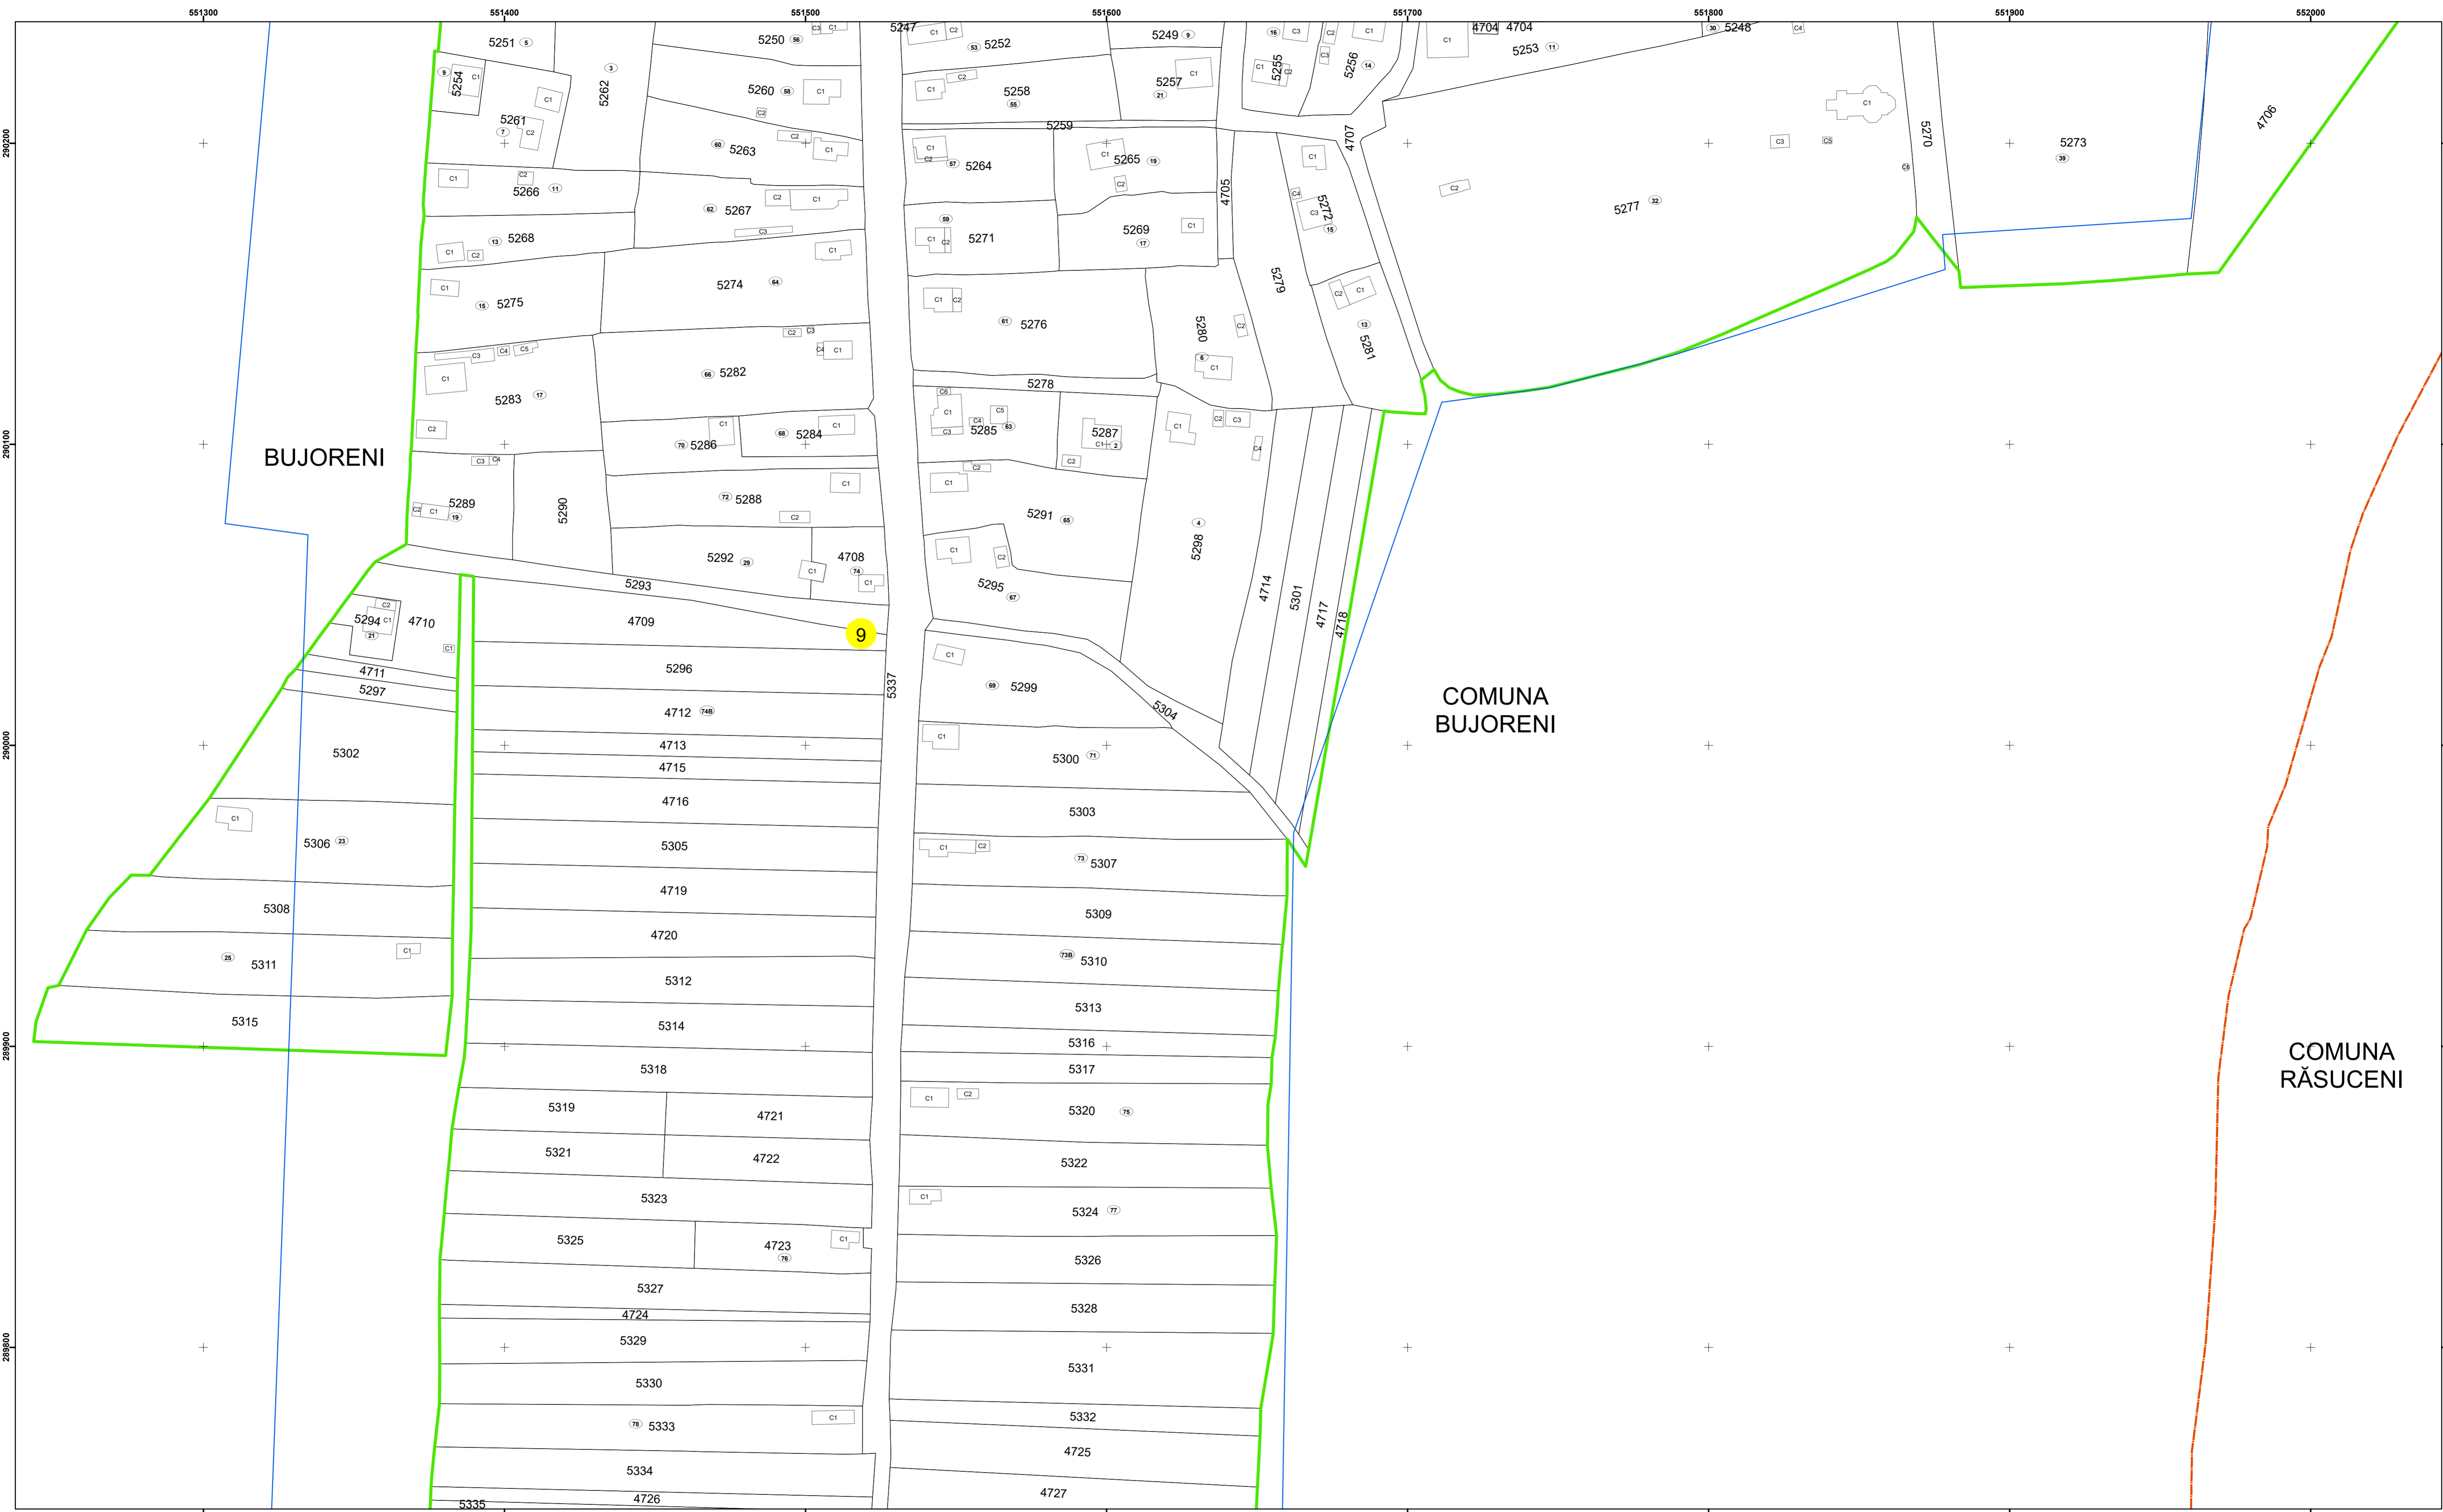

BUJORENI

COMUNA BUJORENI

COMUNA RĂSUCENI

Legendă

- Limită UAT
- Limită Intravilan
- Sector Cadastral
- Limită Imobil
- Instituții
- 9 Număr Sector Cadastral
- 458 Identificator Teren
- 330 Număr Poștal
- C1 Număr Construcție
- Calea Ferată

Executant: SC MEGAGIS SRL

Spre publicare
Data: martie 2026

PLAN CADASTRAL

Comuna Bujoreni
Județul Teleorman
Sector Cadastral 9

Scara 1:1000, sistem de proiecție STEREO 70