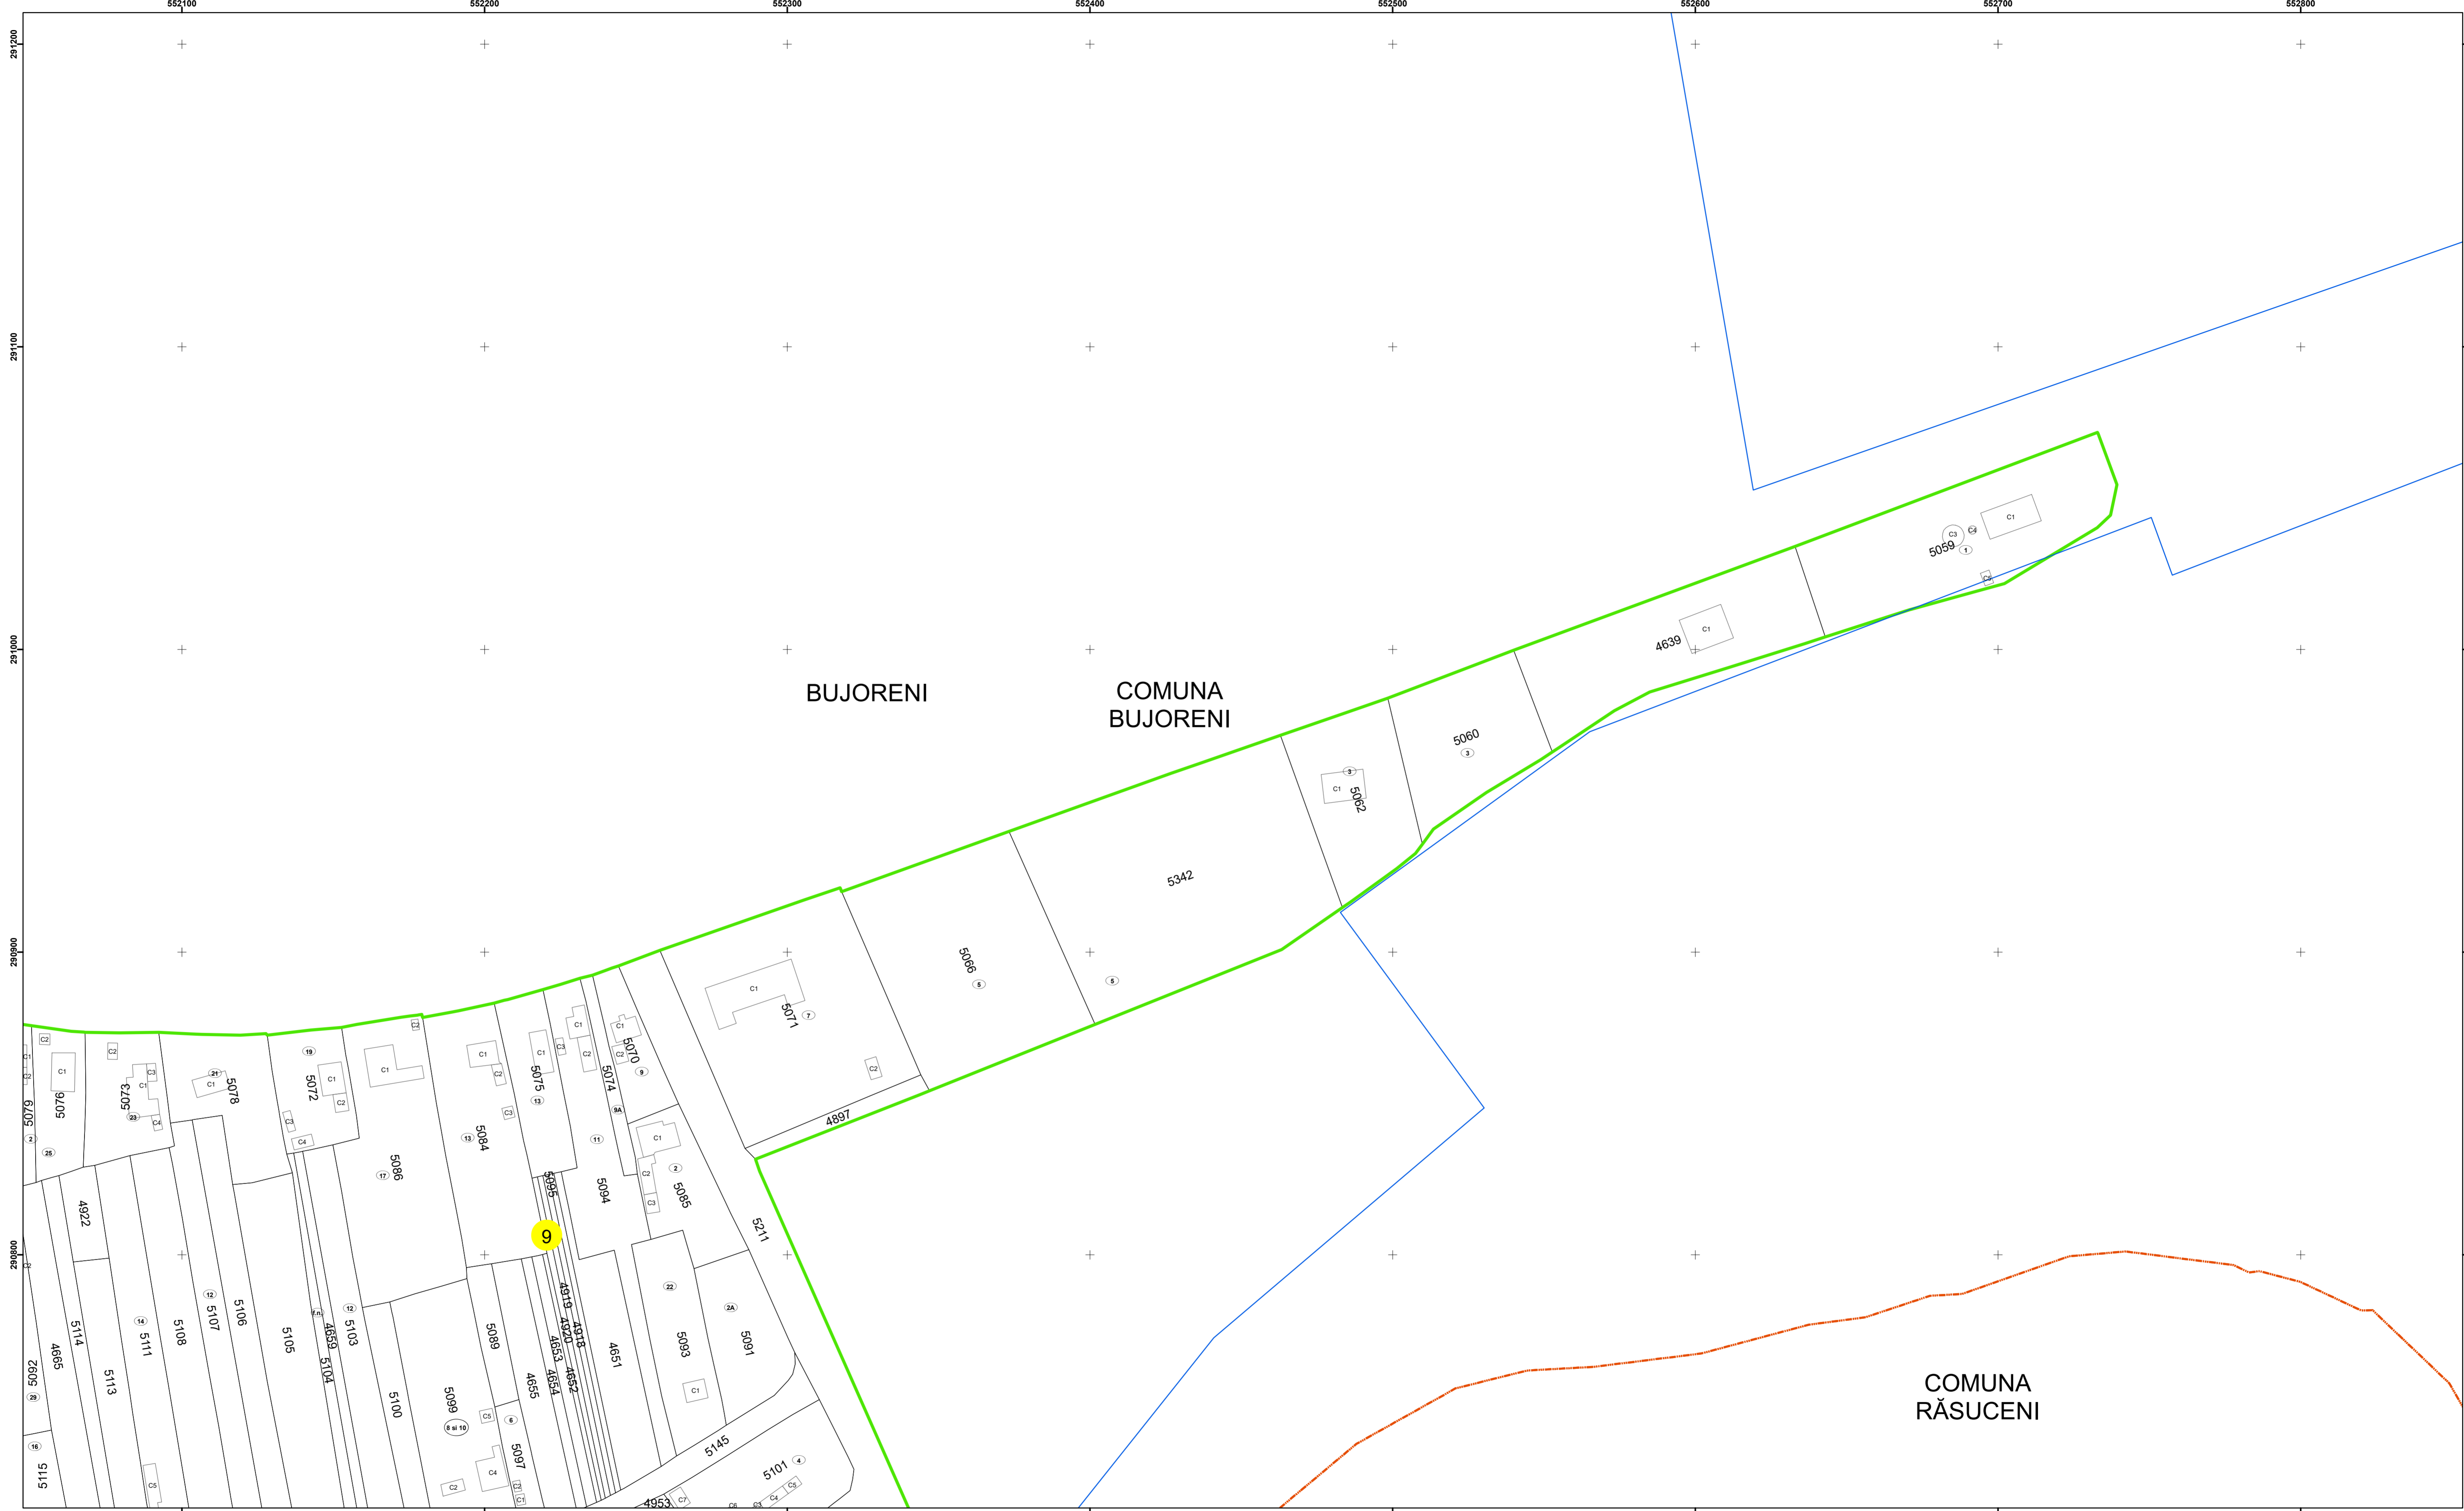

Executant: SC MEGAGIS SRL

Spre publicare
Data: martie 2026

PLAN CADASTRAL

Comuna Bujoreni
Județul Teleorman
Sector Cadastral 9

Scara 1:1000, sistem de proiecție STEREO 70

BUJORENI
COMUNA BUJORENI

COMUNA
RĂSUCENI