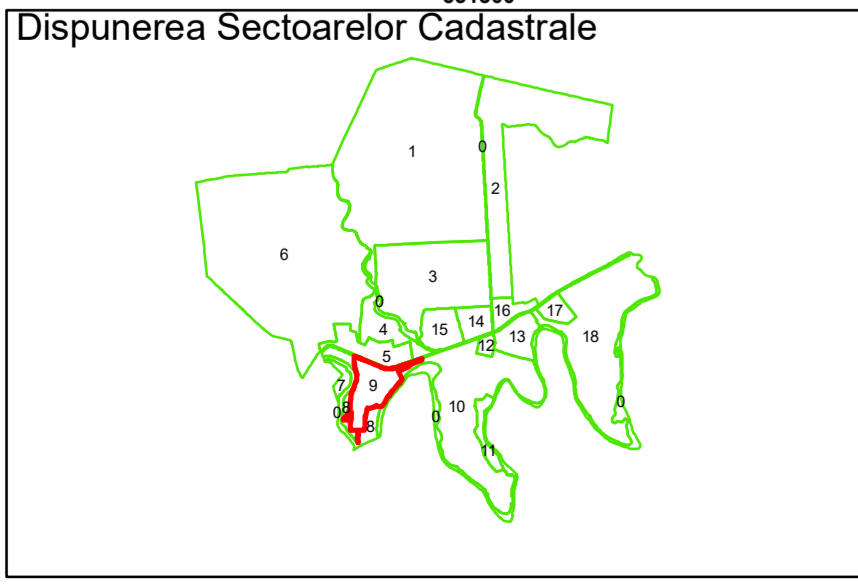

BUJORENI

COMUNA BUJORENI

COMUNA RĂSUCENI

Legendă

- Limită UAT
- Limită Intravilan
- Sector Cadastral
- Limită Imobil
- Instituții
- 9 Număr Sector Cadastral
- 458 Identificator Teren
- 330 Număr Poștal
- C1 Număr Construcție
- Calea Ferată

Executant: SC MEGAGIS SRL

Spre publicare
Data: martie 2026

PLAN CADASTRAL

Comuna Bujoreni
Județul Teleorman
Sector Cadastral 9

Scara 1:1000, sistem de proiecție STEREO 70