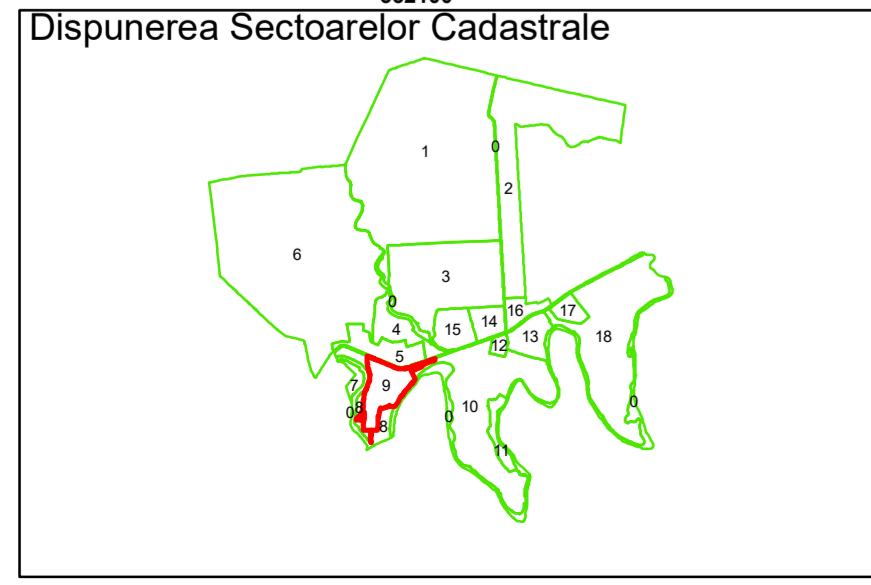

Executant: SC MEGAGIS SRL

Spre publicare
Data: martie 2026

PLAN CADASTRAL

Comuna Bujoreni
Județul Teleorman
Sector Cadastral 9

Scara 1:1000, sistem de proiecție STEREO 70

BUJORENI
COMUNA BUJORENI

COMUNA
RĂSUCENI

Legendă

	Limită UAT		Număr Sector Cadastral
	Limită Intravilan	458	Identificator Teren
	Sector Cadastral		Număr Poștal
	Limită Imobil	C1	Număr Construcție
	Instituții		Calea Ferată

Executant: SC MEGAGIS SRL

Spre publicare
Data: martie 2026

PLAN CADASTRAL

Comuna Bujoreni
Județul Teleorman
Sector Cadastral 9

Scara 1:1000, sistem de proiecție STEREO 70

BUJORENI

COMUNA
BUJORENI

COMUNA
DRĂGĂNEȘTI-VLAȘCA

COMUNA
RĂSUCENI