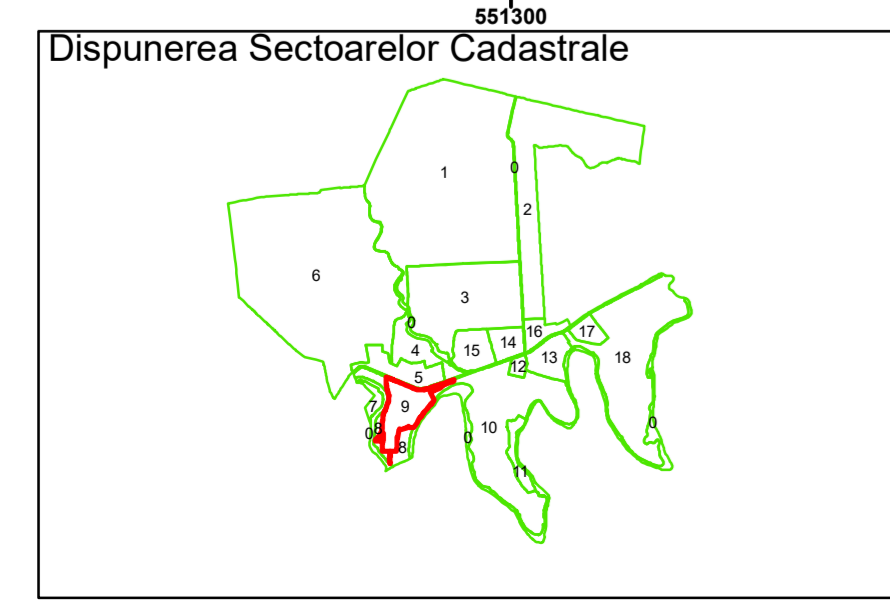

Spre publicare
Data: martie 2026

PLAN CADASTRAL

Comuna Bujoreni
Județul Teleorman
Sector Cadastral 9

Scara 1:1000, sistem de proiecție STEREO 70

COMUNA
BUJORENI

BUJORENI

9

Legendă