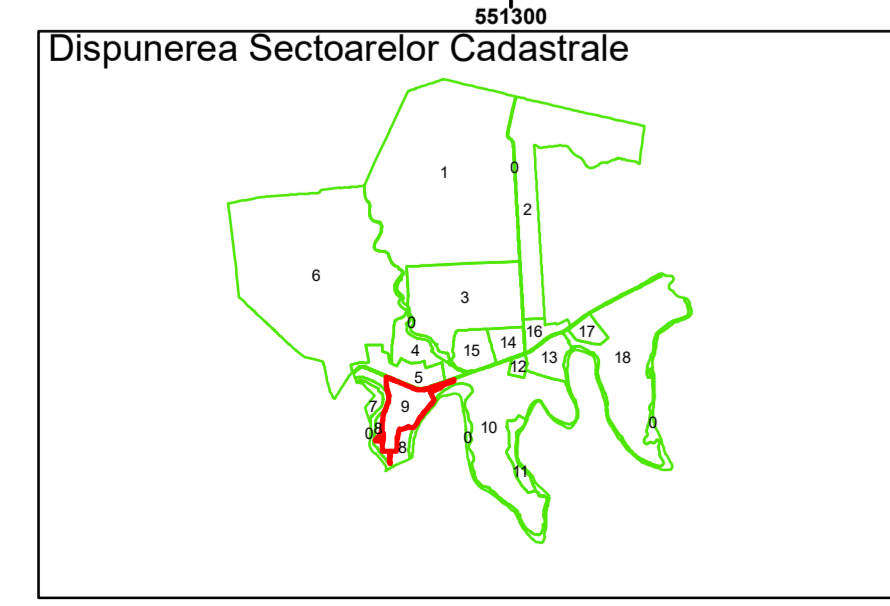

Spre publicare
Data: martie 2026

PLAN CADASTRAL

Comuna Bujoreni
Județul Teleorman
Sector Cadastral 9

Scara 1:1000, sistem de proiecție STEREO 70

BUJORENI

COMUNA
BUJORENI

COMUNA
DRĂGĂNEȘTI-VLAȘCA

COMUNA
RĂSUCENI