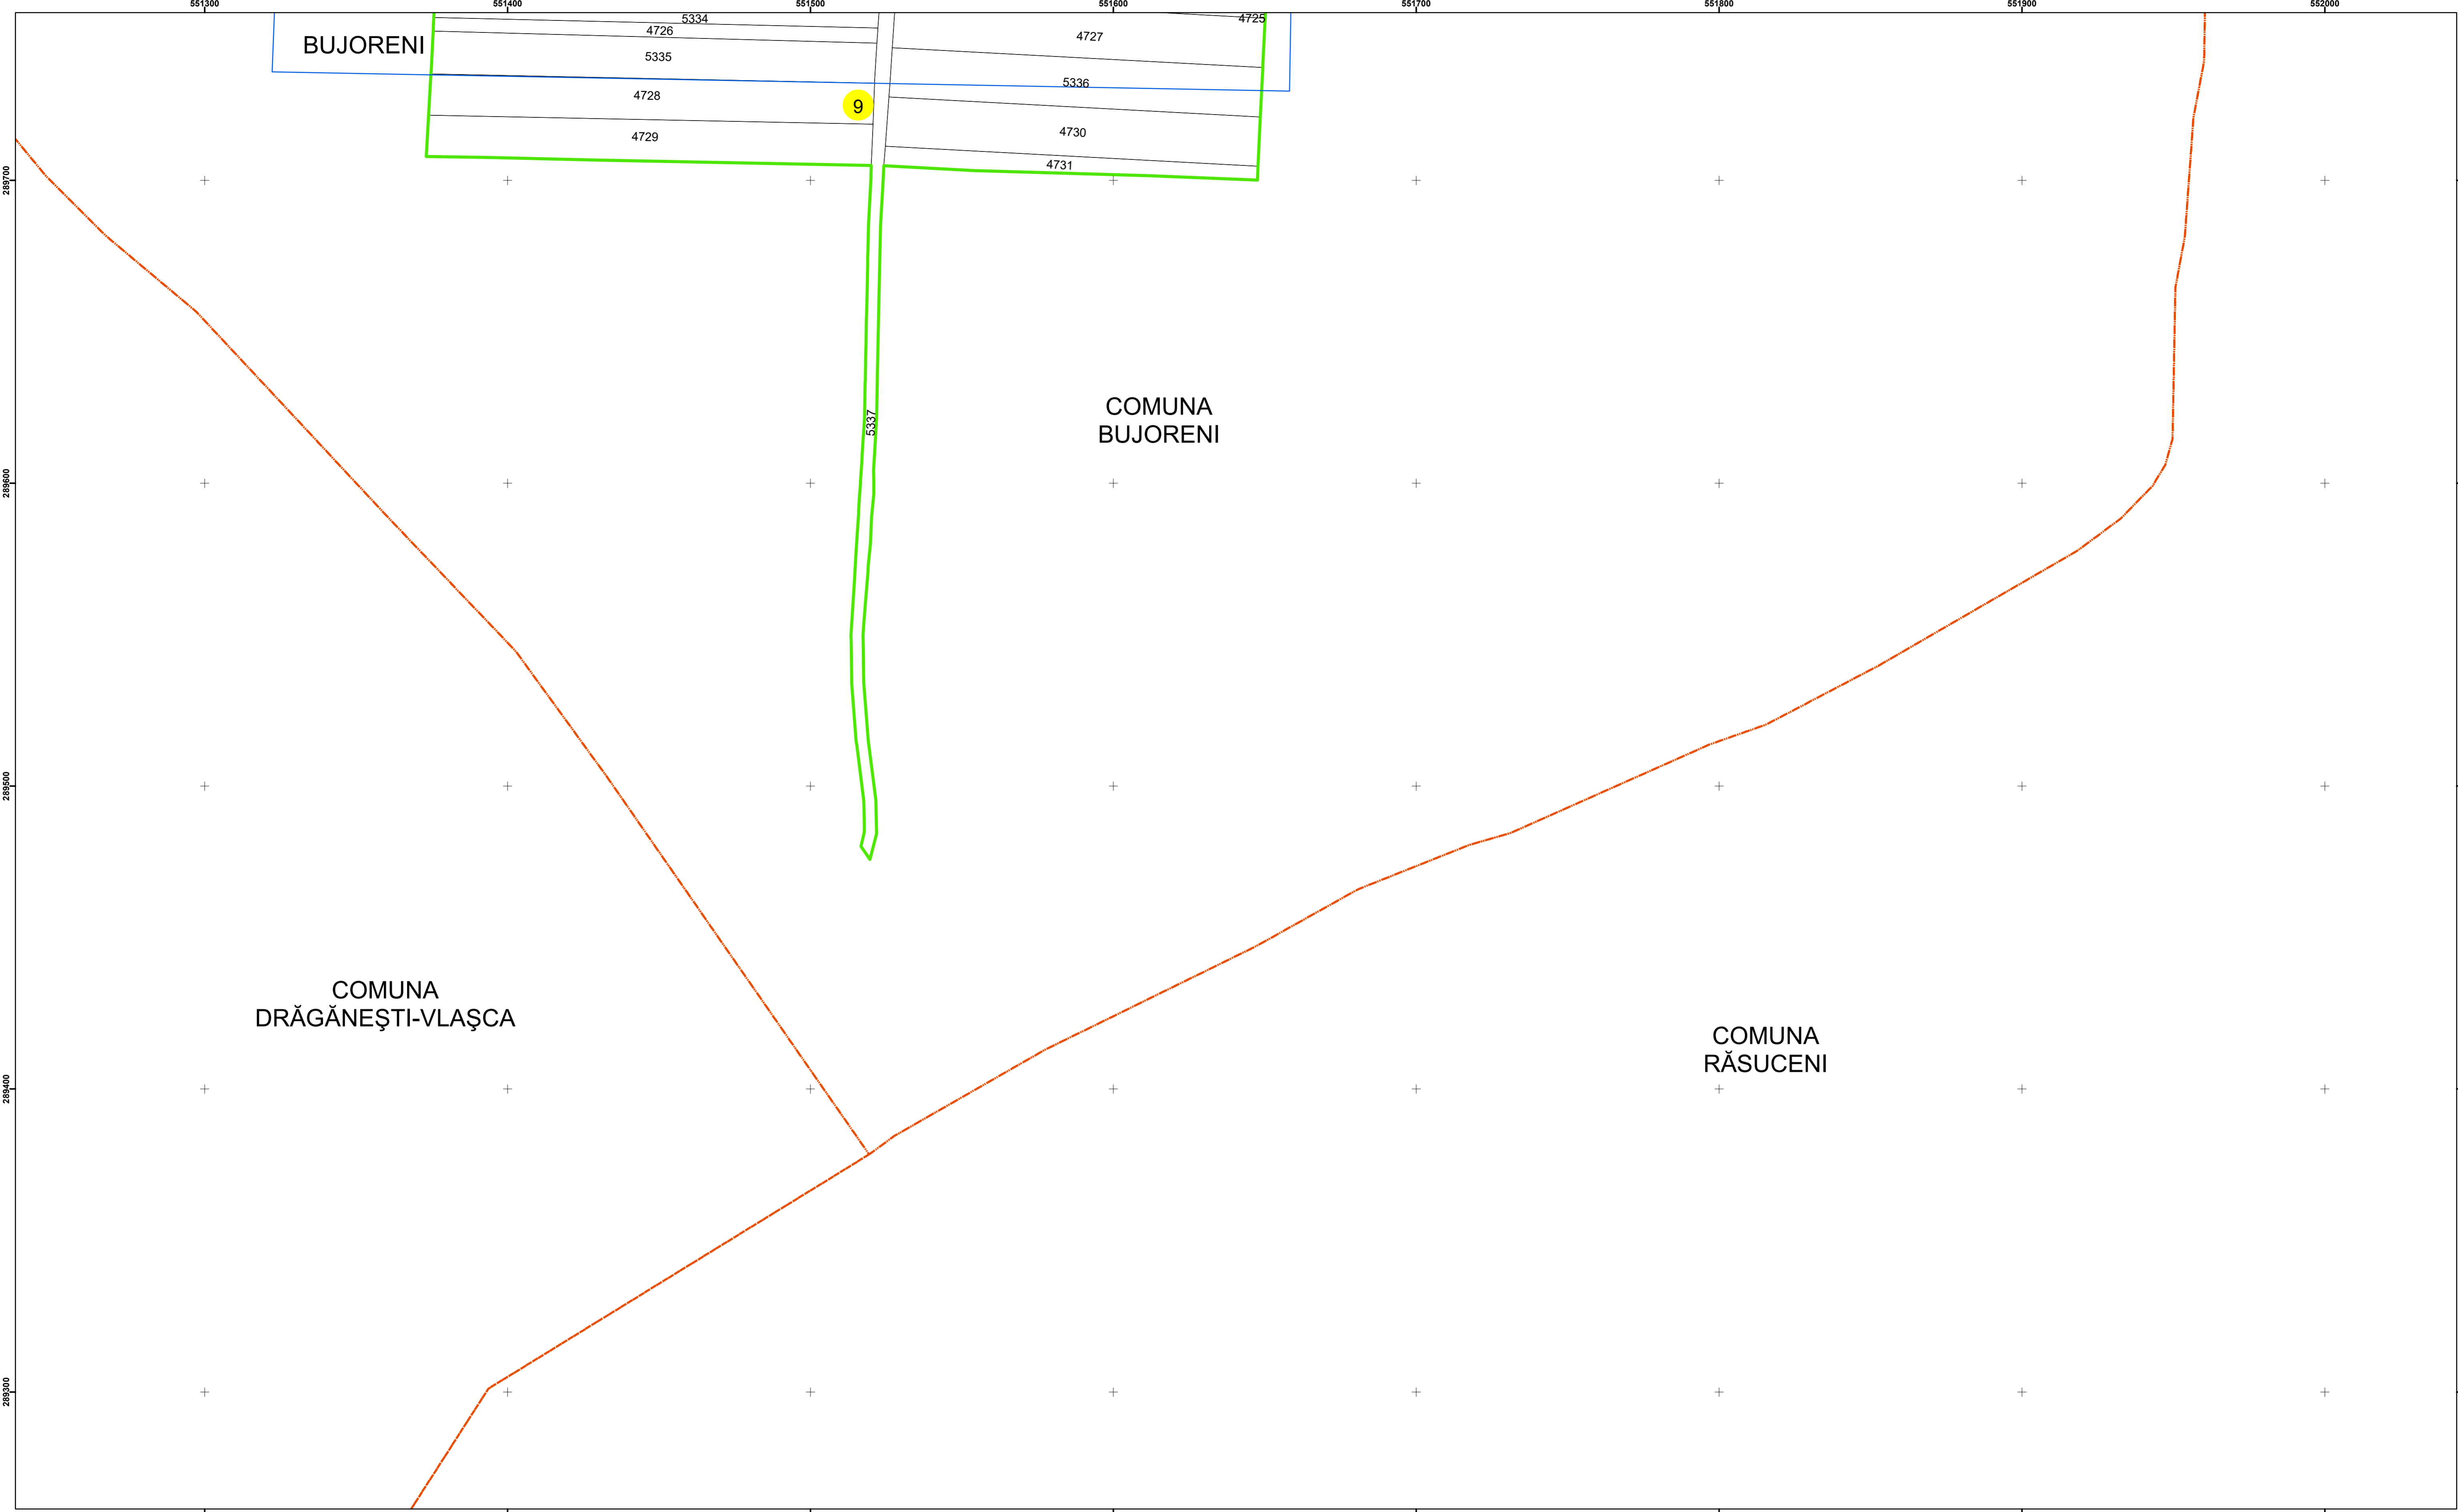

BUJORENI

COMUNA
BUJORENI

COMUNA
DRĂGĂNEȘTI-VLAȘCA

COMUNA
RĂSUCENI