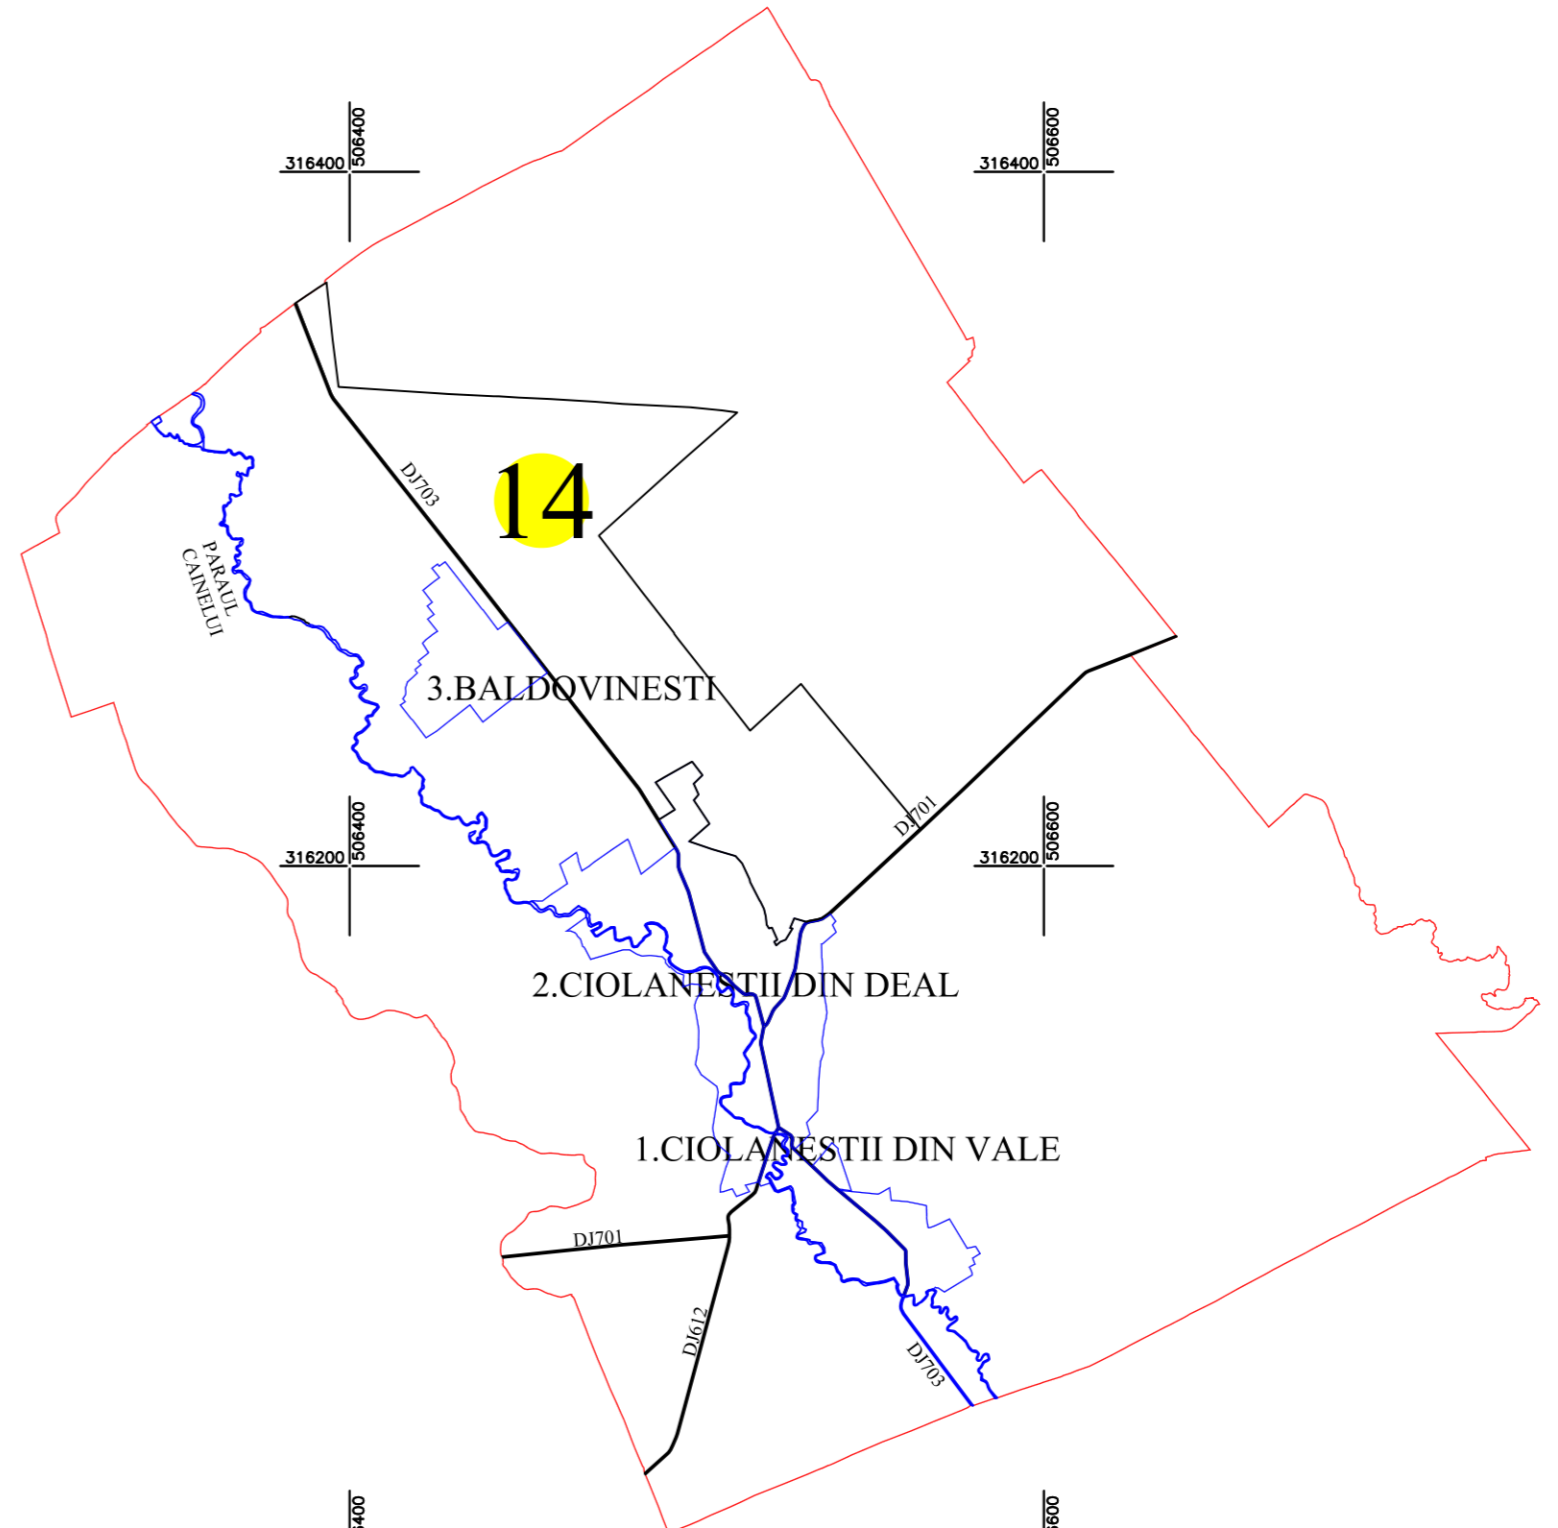

PLAN CADASTRAL
U.A.T. Ciolanesti - Judetul Teleorman

Sector cadastral 14
Scara 1:2000, sistem de proiectie STEREO 70
Spre publicare

Legenda

	Limita UAT
	Limita imobil
	Limita Sector
	Limita tarla
	Numar tarla
	Numar sector
	Numar ID