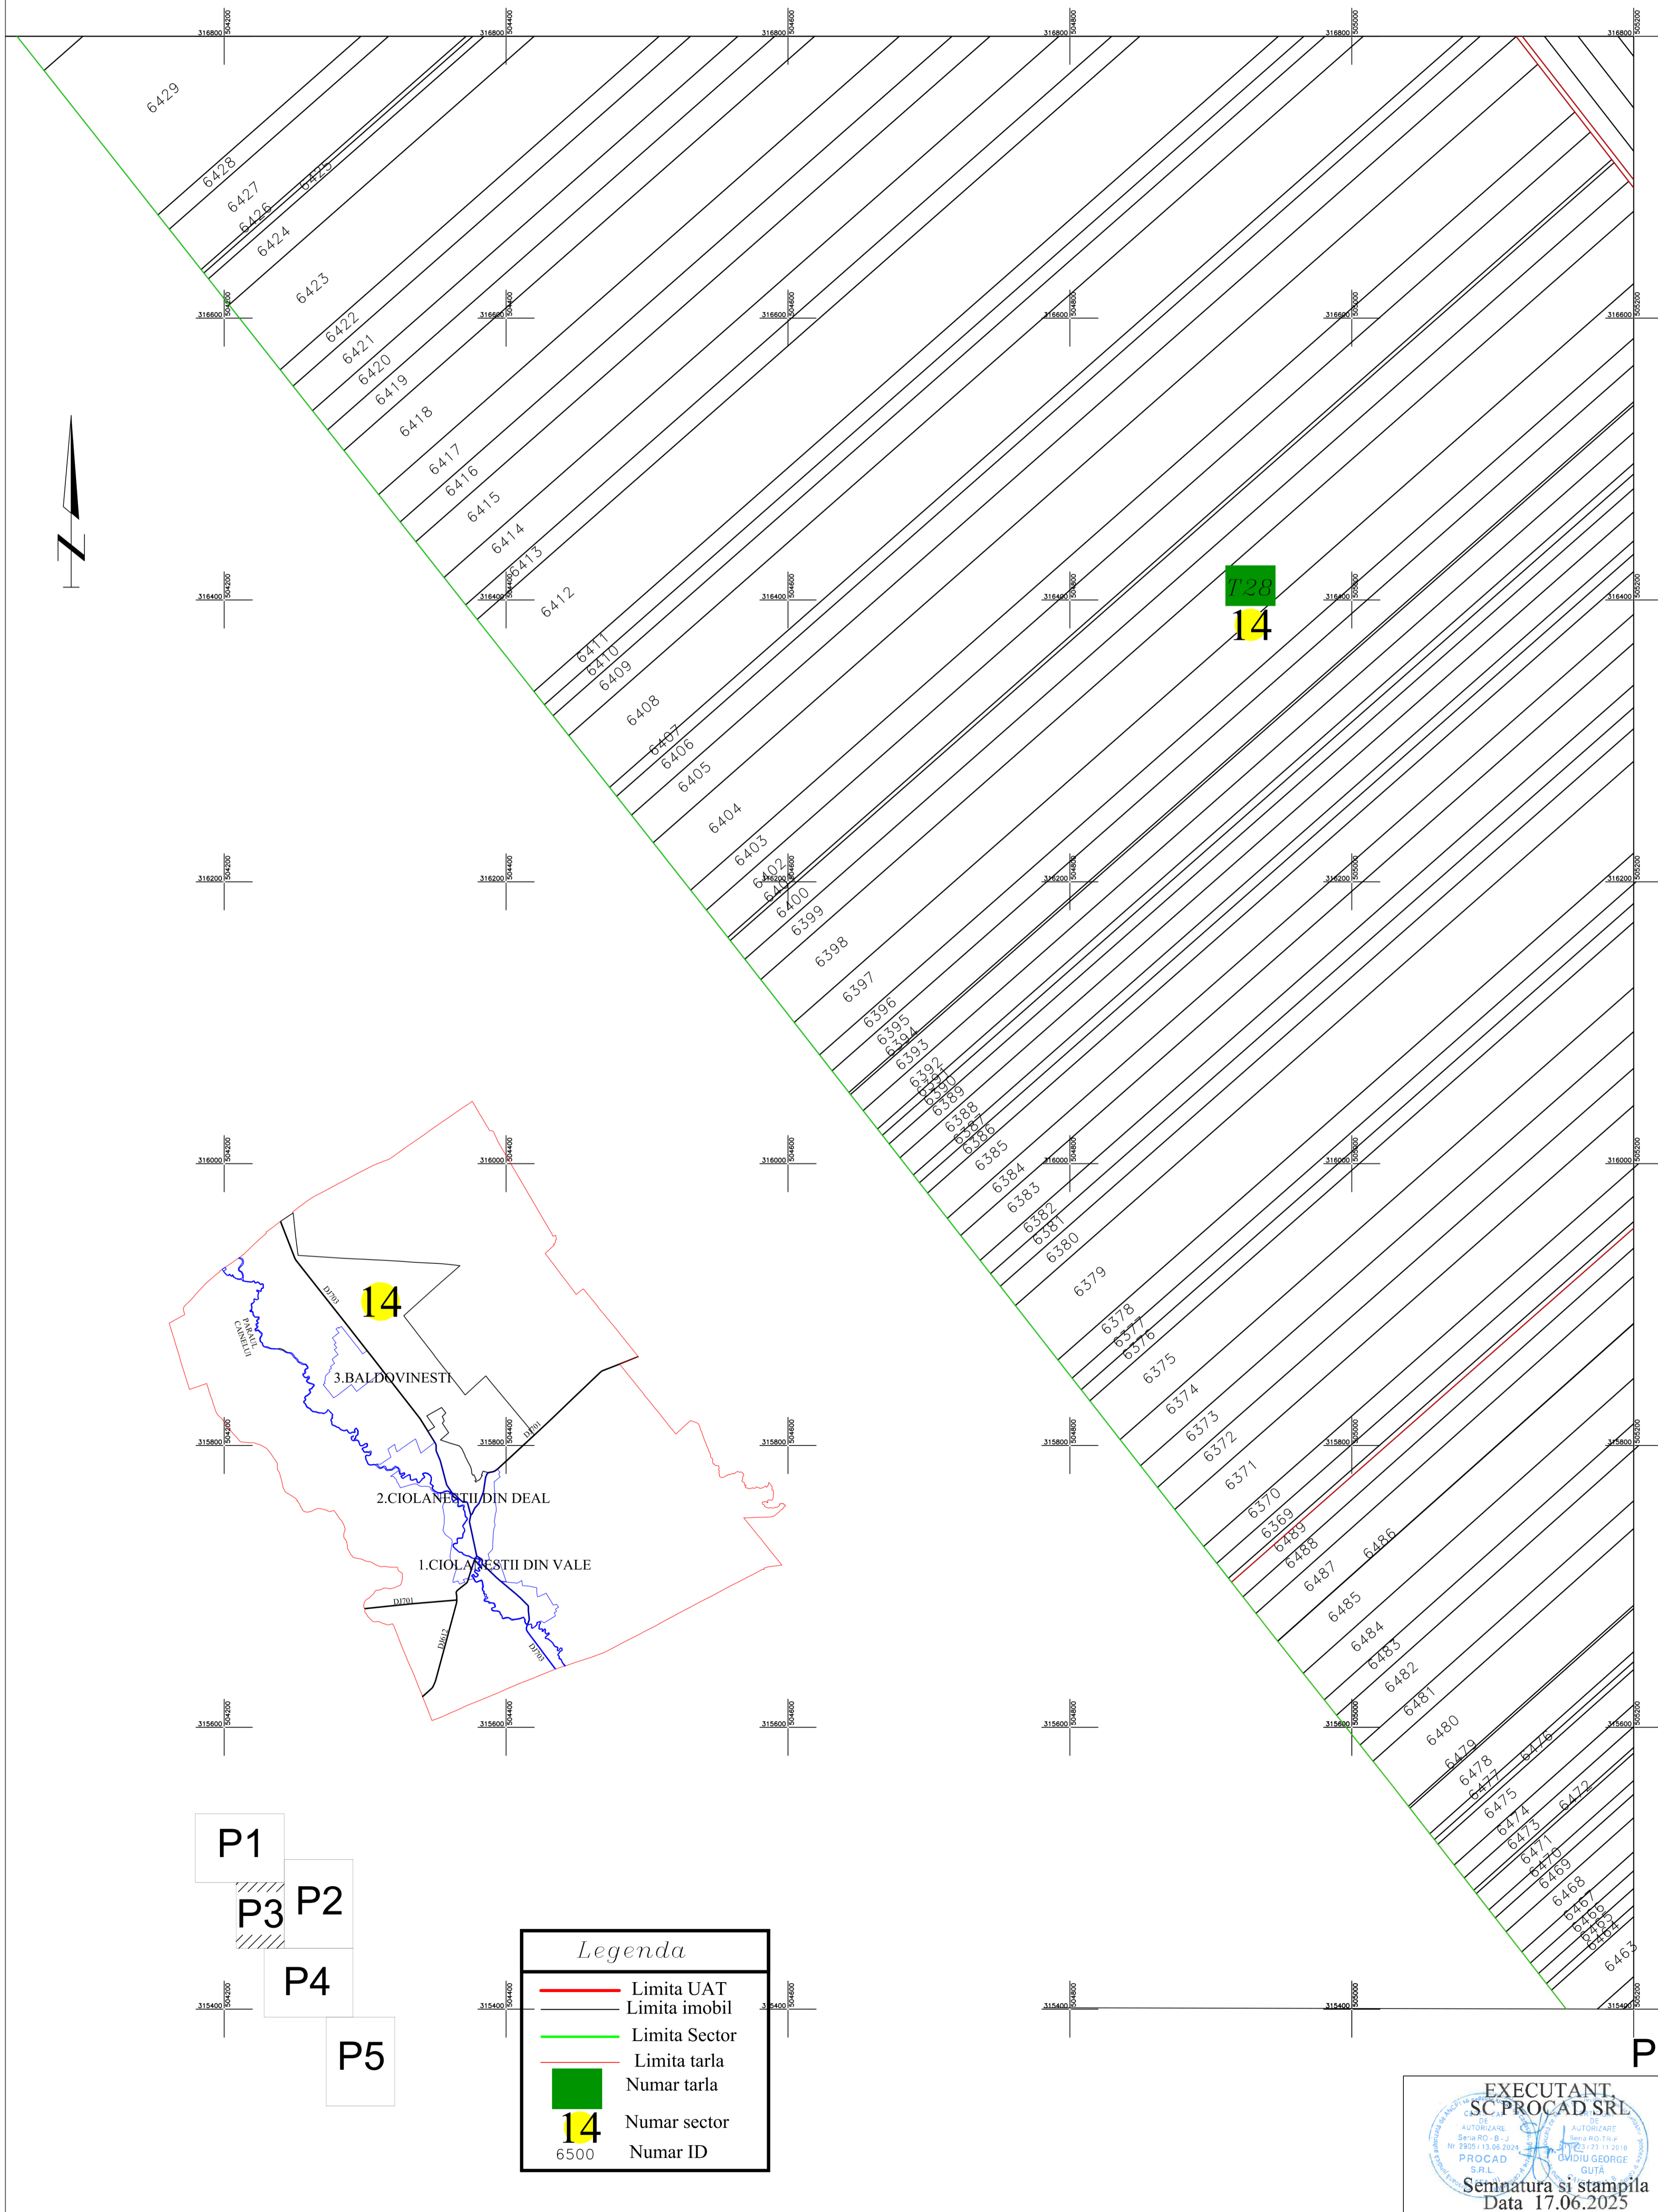

# PLAN CADASTRAL

## U.A.T. Ciolanesti - Judetul Teleorman

Sector cadastral 14  
Scara 1:2000, sistem de proiectie STEREO 70  
Spre publicare

P1  
P2  
P3  
P4  
P5

Legenda	
	Limita UAT
	Limita imobil
	Limita Sector
	Limita tarla
	Numar tarla
	Numar sector
	Numar ID