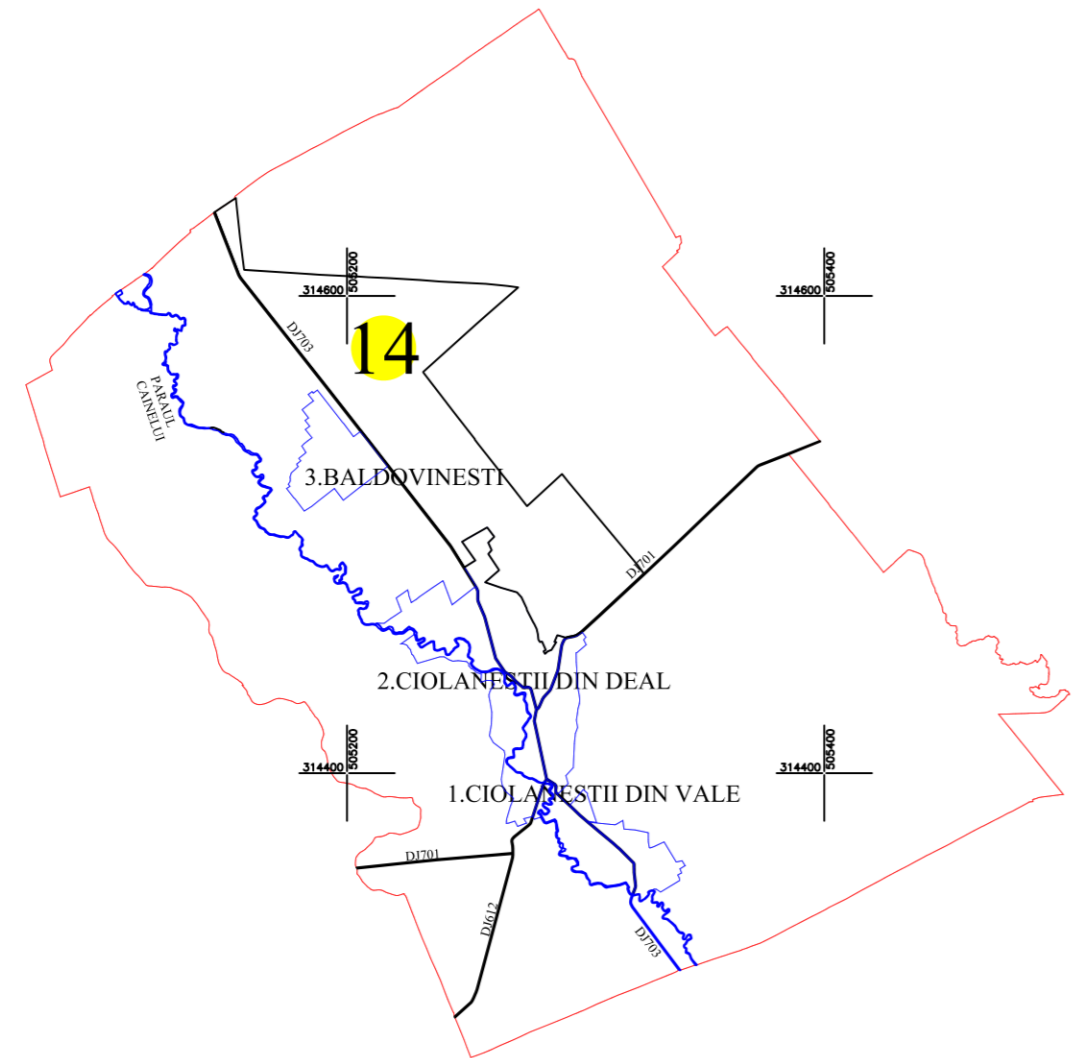

PLAN CADASTRAL  
U.A.T. Ciolanesti - Judetul Teleorman

Sector cadastral 14  
Scara 1:2000, sistem de proiectie STEREO 70  
Spre publicare

- P1
- P2
- P3
- P4
- P5

P4  
EXECUTANT  
SC PROCAD SRL  
SEMNATURĂ ȘI STAMPILĂ  
Data 17.06.2025