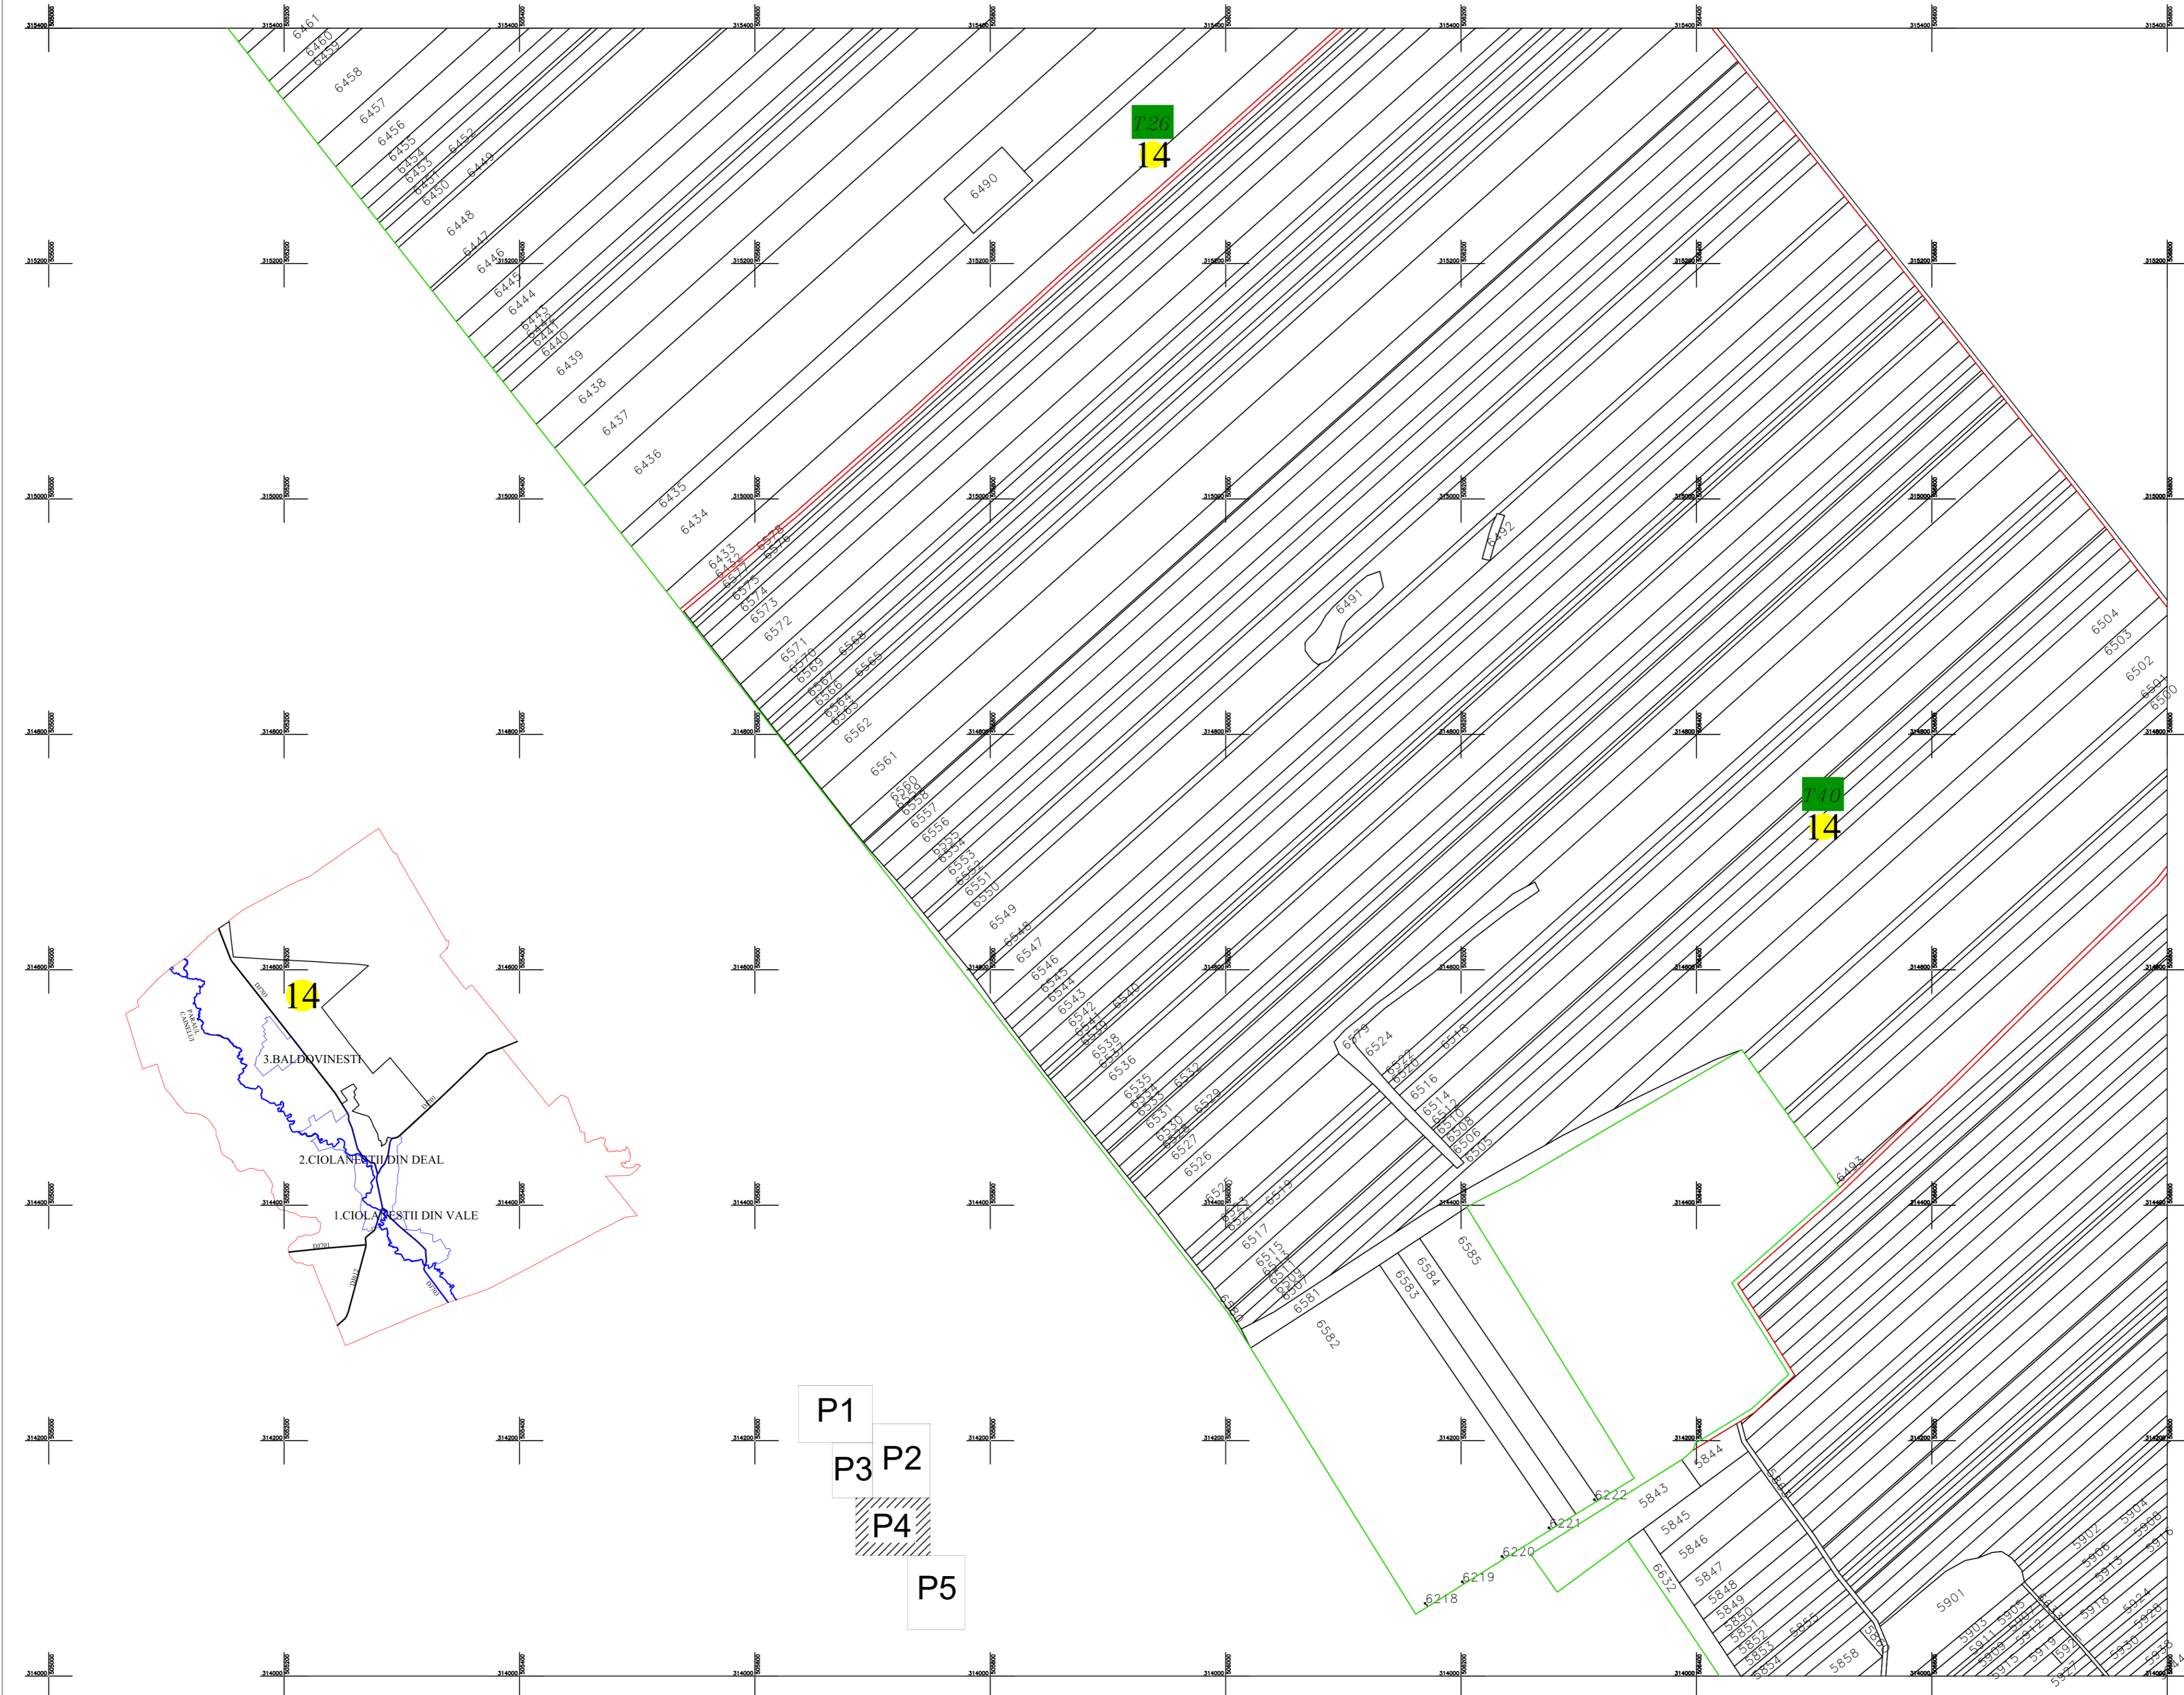

PLAN CADASTRAL  
U.A.T. Ciolanesti - Judetul Teleorman

Sector cadastral 14  
Scara 1:2000, sistem de proiectie STEREO 70  
Spre publicare

- P1
- P2
- P3
- P4
- P5

P4  
EXECUTANT  
SC PROCAD SRL  
SEMNATURĂ ȘI STAMPILĂ  
Data 17.06.2025