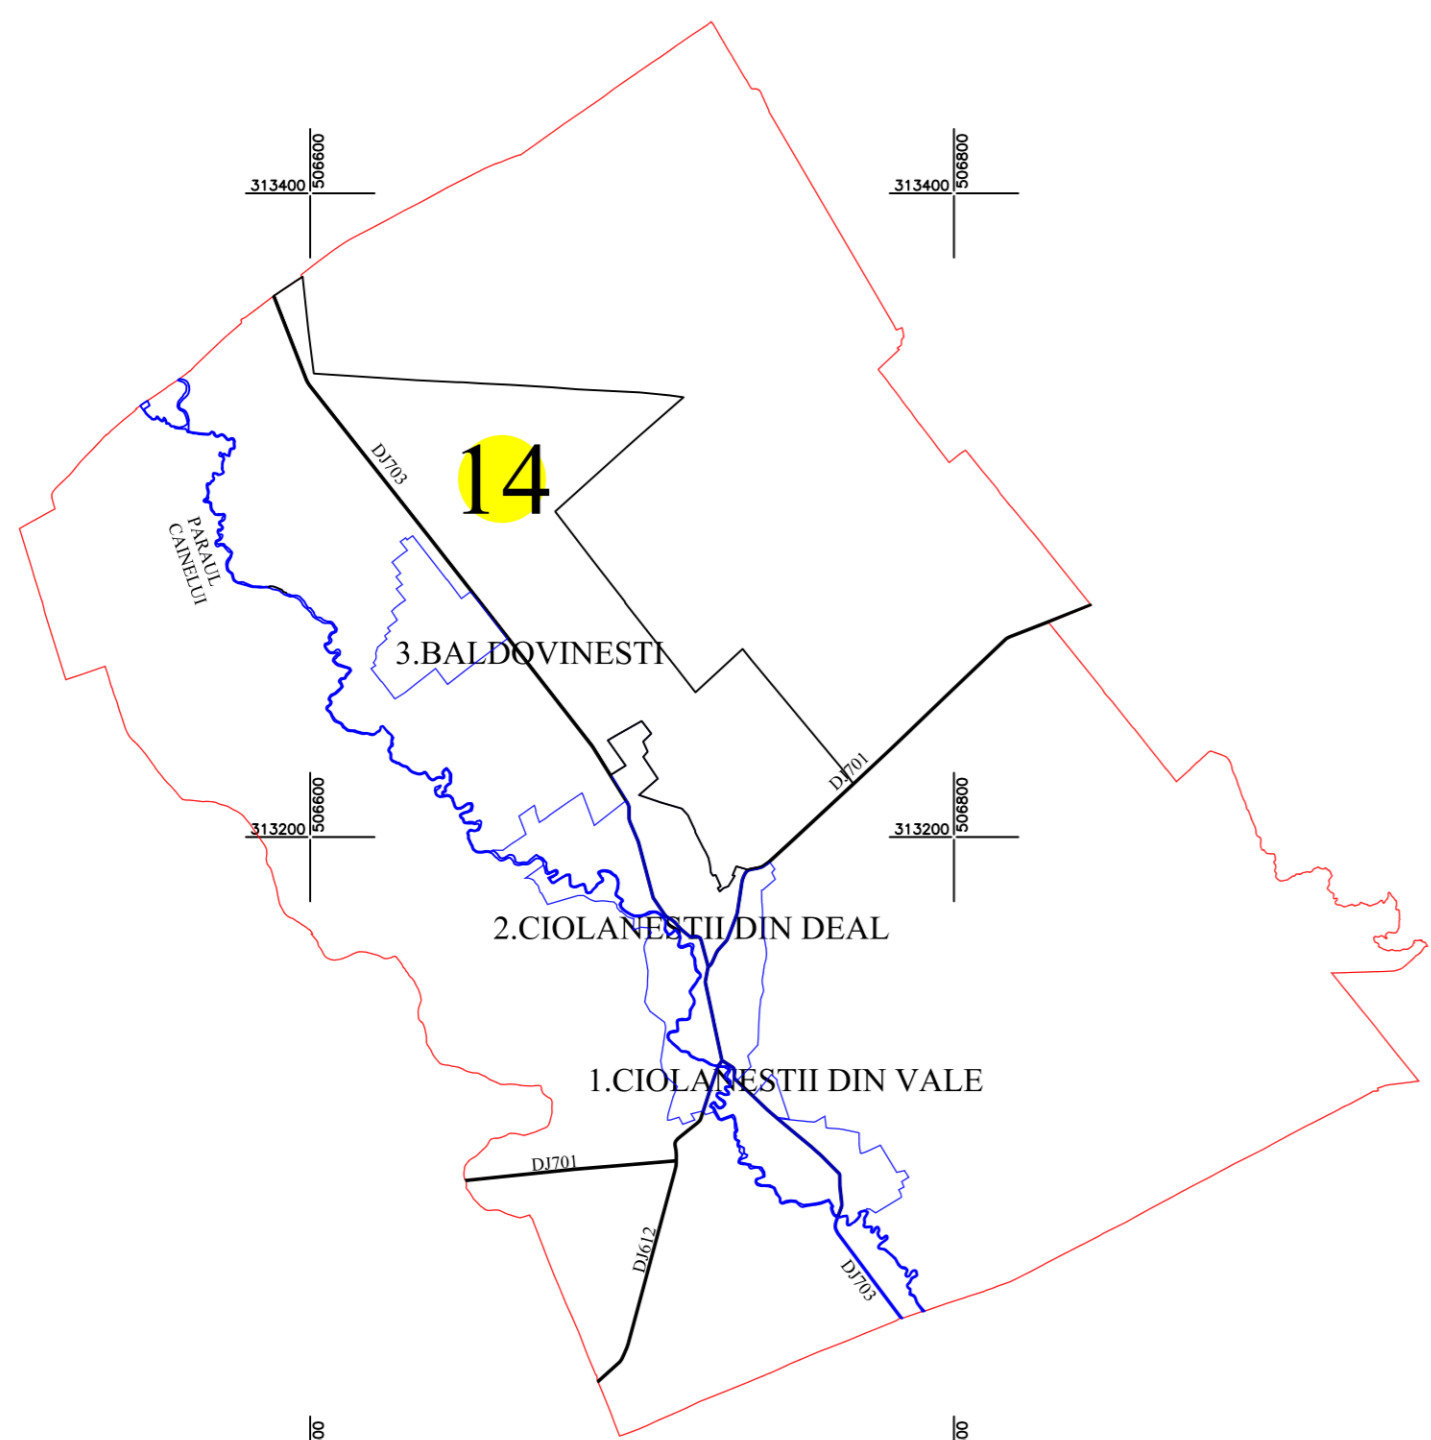

PLAN CADASTRAL
U.A.T. Ciolanesti - Judetul Teleorman

Sector cadastral 14
Scara 1:2000, sistem de proiectie STEREO 70
Spre publicare

Legenda

	Limita UAT
	Limita imobil
	Limita Sector
	Limita tarla
	Numar tarla
	Numar sector
	Numar ID

P1
P3 P2
P4
P5