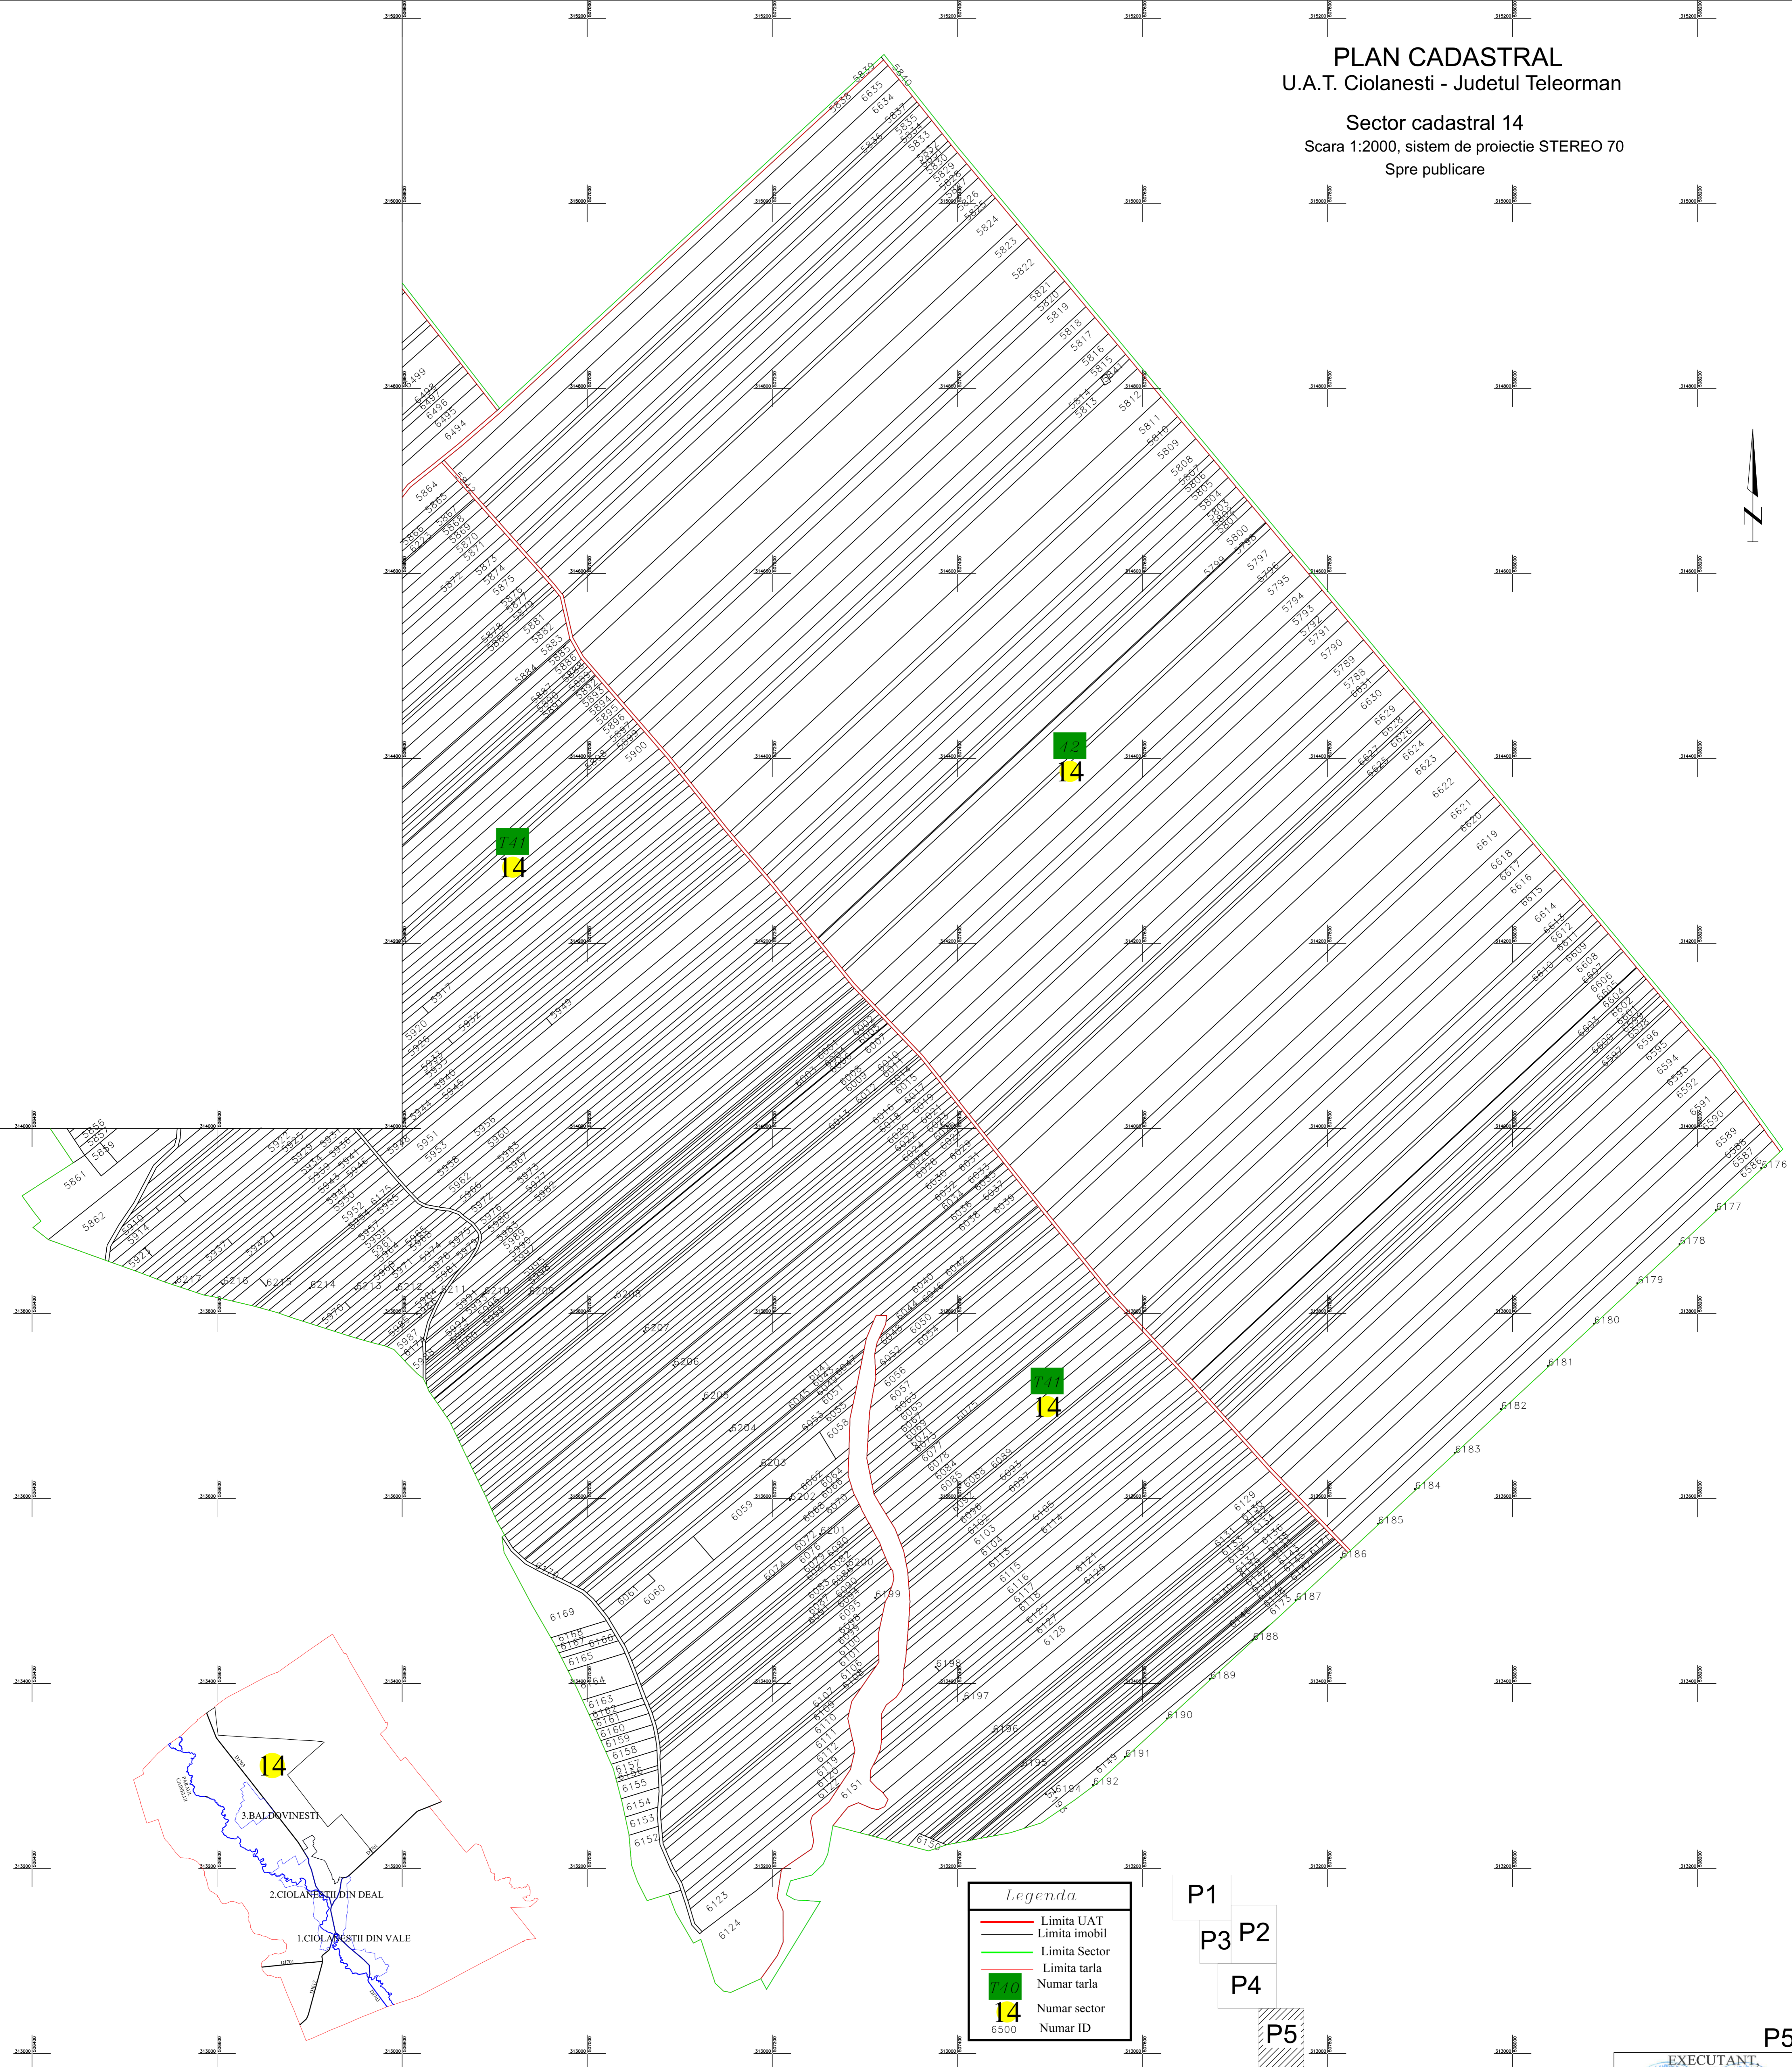

PLAN CADASTRAL
U.A.T. Ciolanesti - Judetul Teleorman

Sector cadastral 14
Scara 1:2000, sistem de proiectie STEREO 70
Spre publicare

Legenda

	Limita UAT
	Limita imobil
	Limita Sector
	Limita tarla
	Numar tarla
	Numar sector
	Numar ID

P1
P3 P2
P4
P5