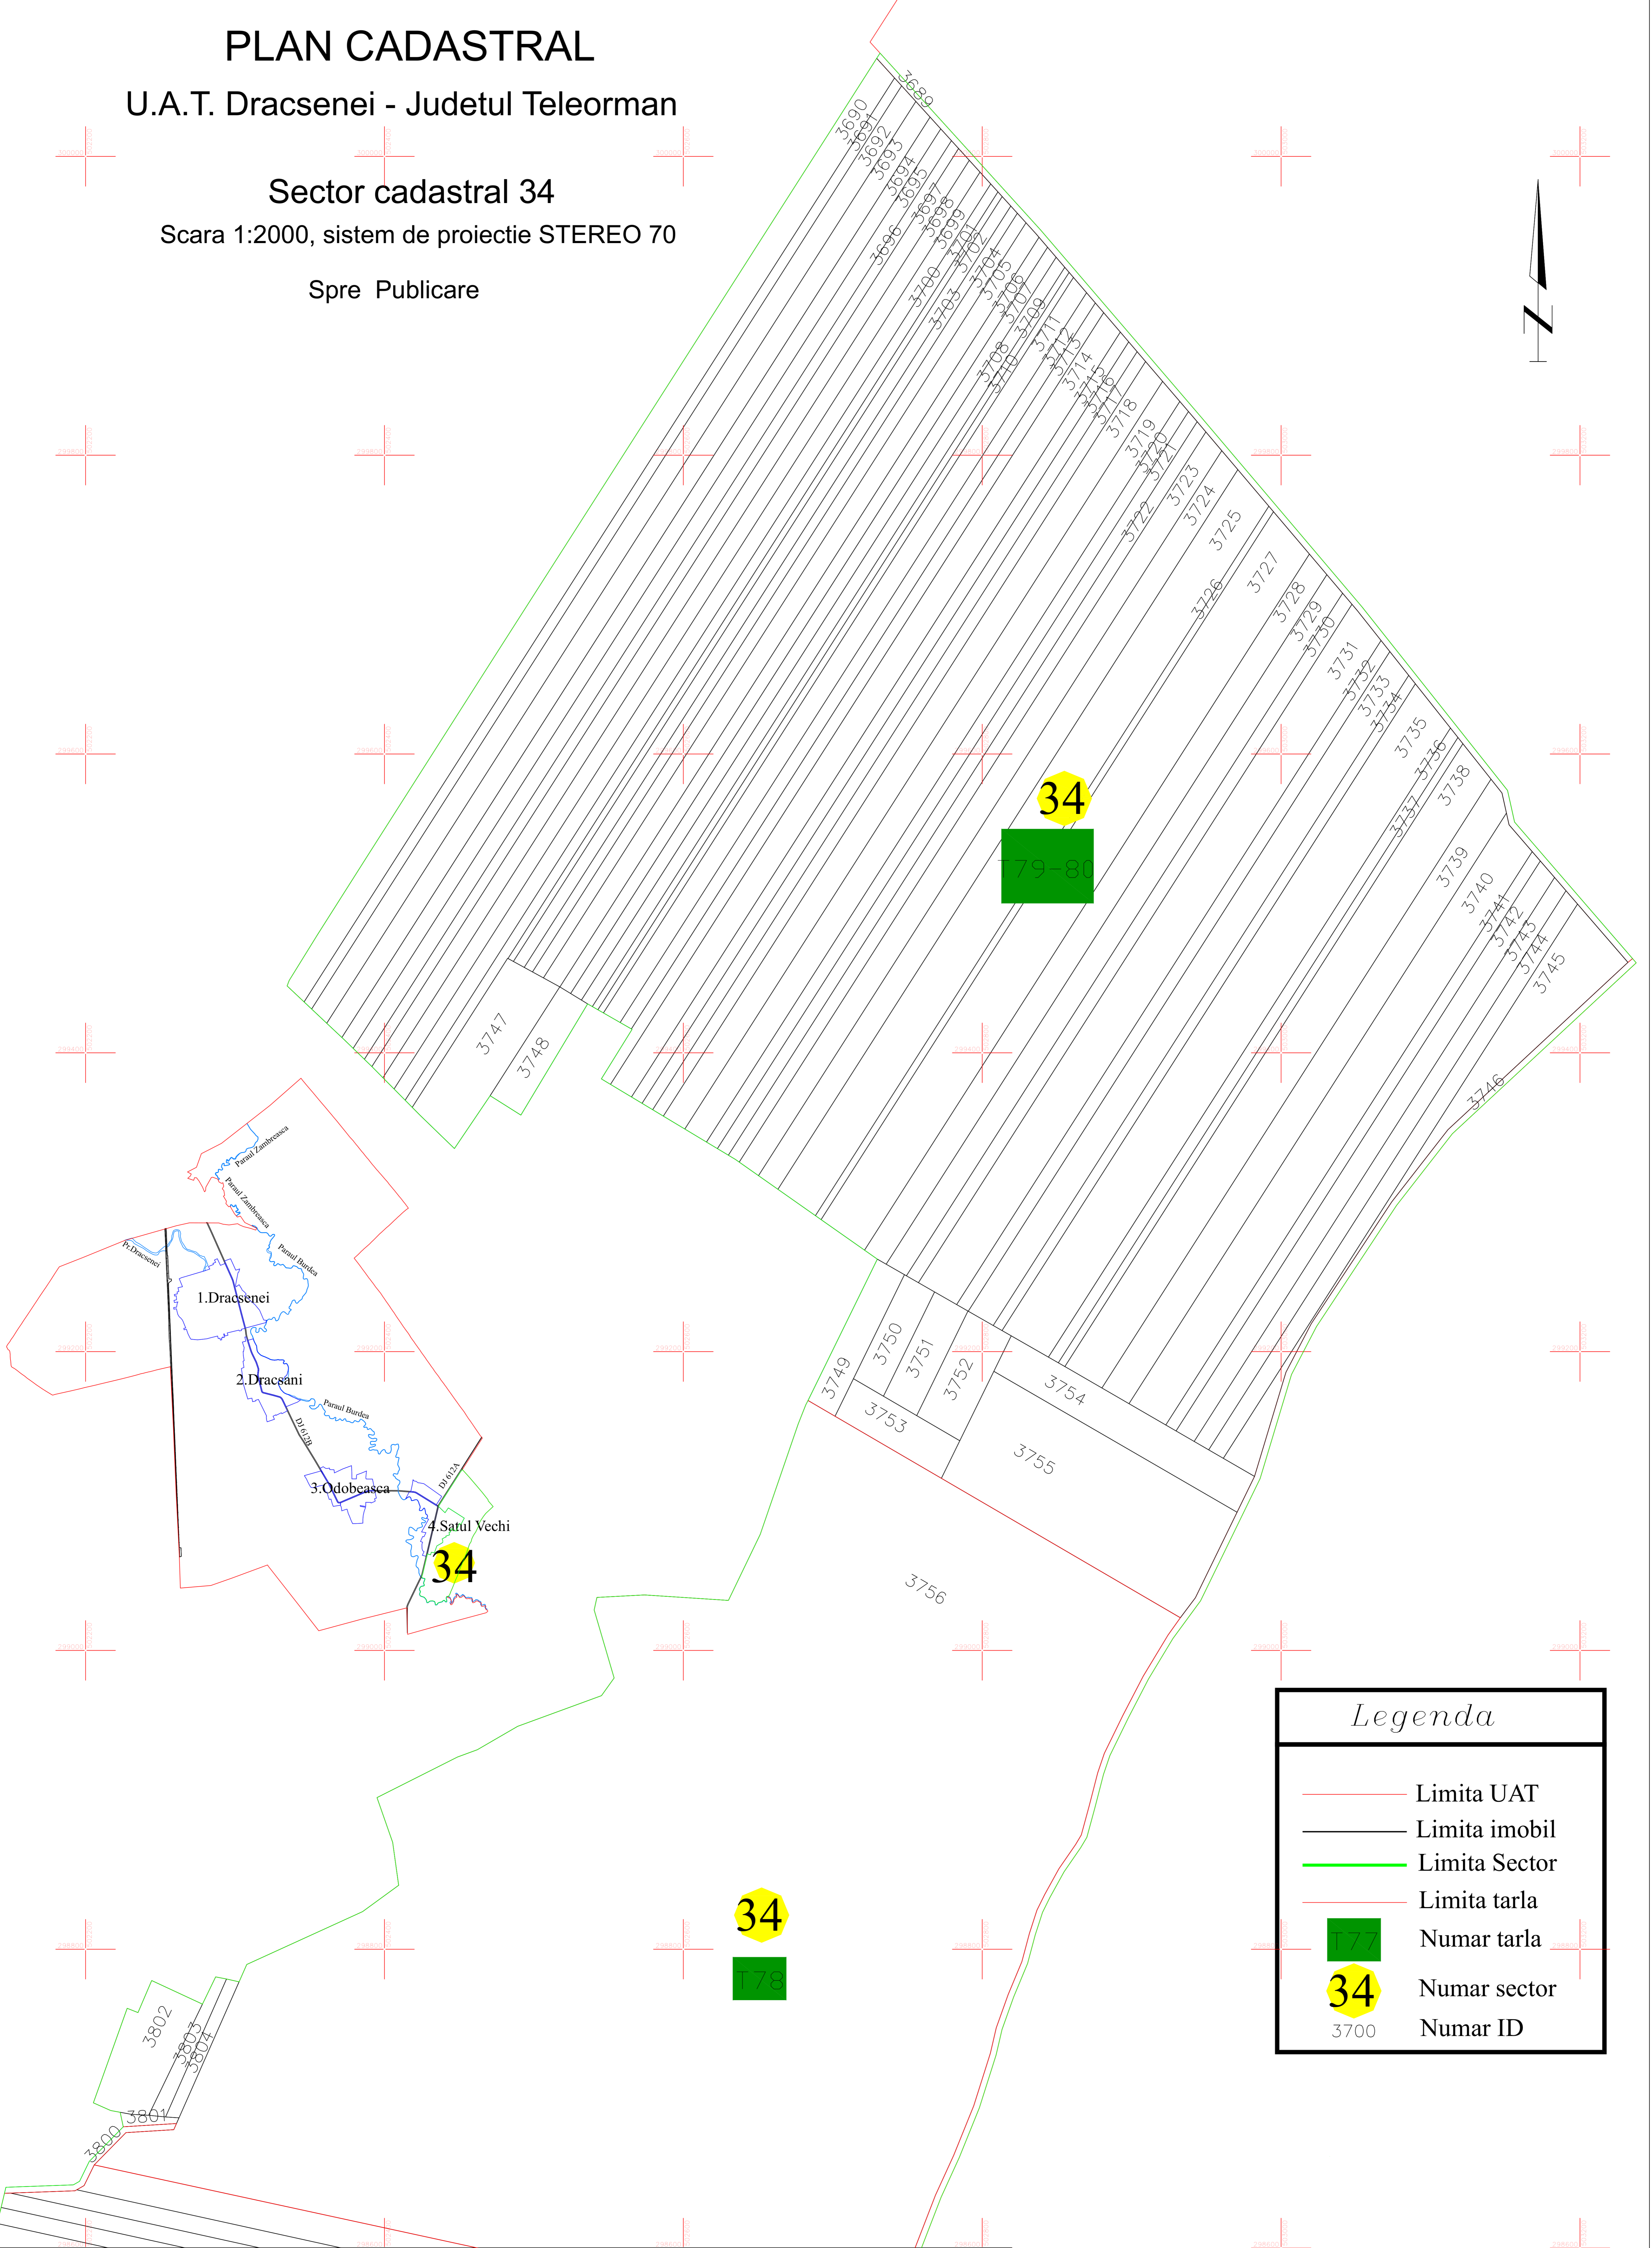

# PLAN CADASTRAL

U.A.T. Dracsenei - Judetul Teleorman

Sector cadastral 34

Scara 1:2000, sistem de proiectie STEREO 70

Spre Publicare

*Legenda*

- Limita UAT
- Limita imobil
- Limita Sector
- Limita tarla
- Numar tarla
- 34 Numar sector
- 3700 Numar ID

P1

P2

P1

EXECUTANT,  
SC PROCAD SRL

CERTIFICAT DE AUTORIZARE  
SARAROR B-J  
Nr 2404/13.06.2024  
PROCAD SRL  
SIBIU GEORGESCU S.P.L.

Semnatura si stampila  
Data 02.07.2025