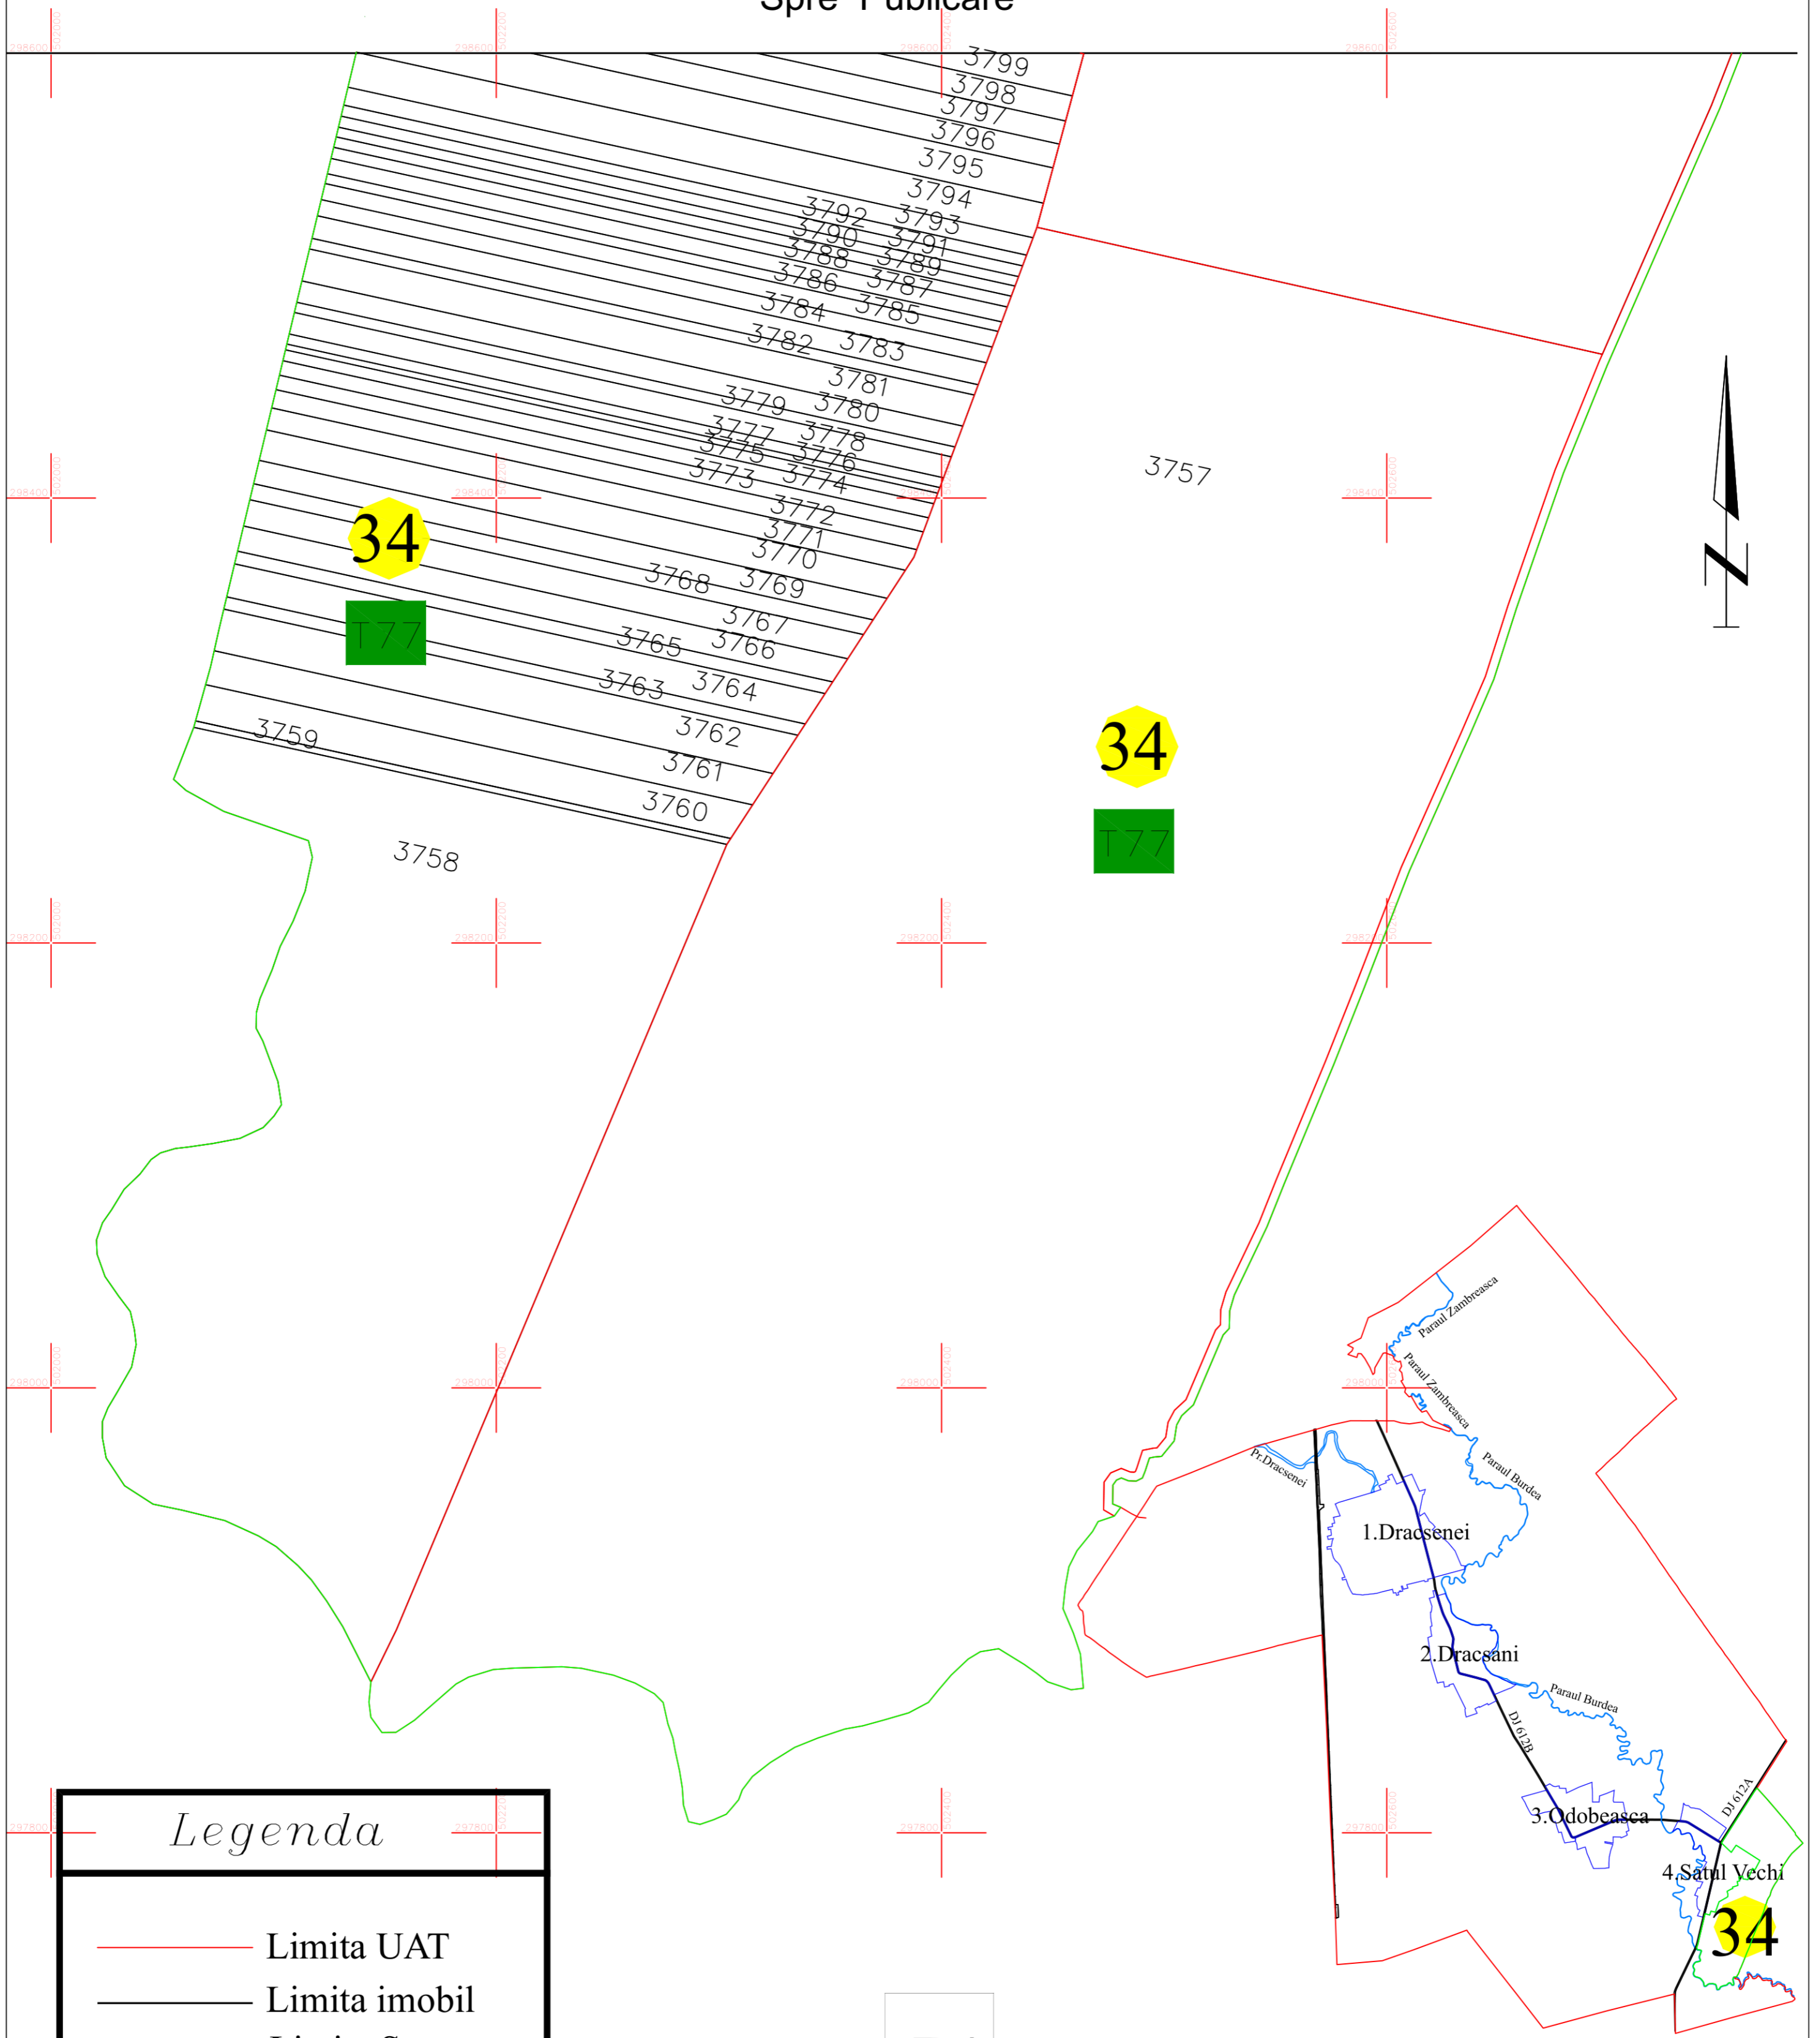

PLAN CADASTRAL

U.A.T. Dracsenei - Judetul Teleorman

Sector cadastral 34

Scara 1:2000, sistem de proiectie STEREO 70
Spre Publicare

Legenda

	Limita UAT
	Limita imobil
	Limita Sector
	Limita tarla
	Numar tarla
	Numar sector
3700	Numar ID