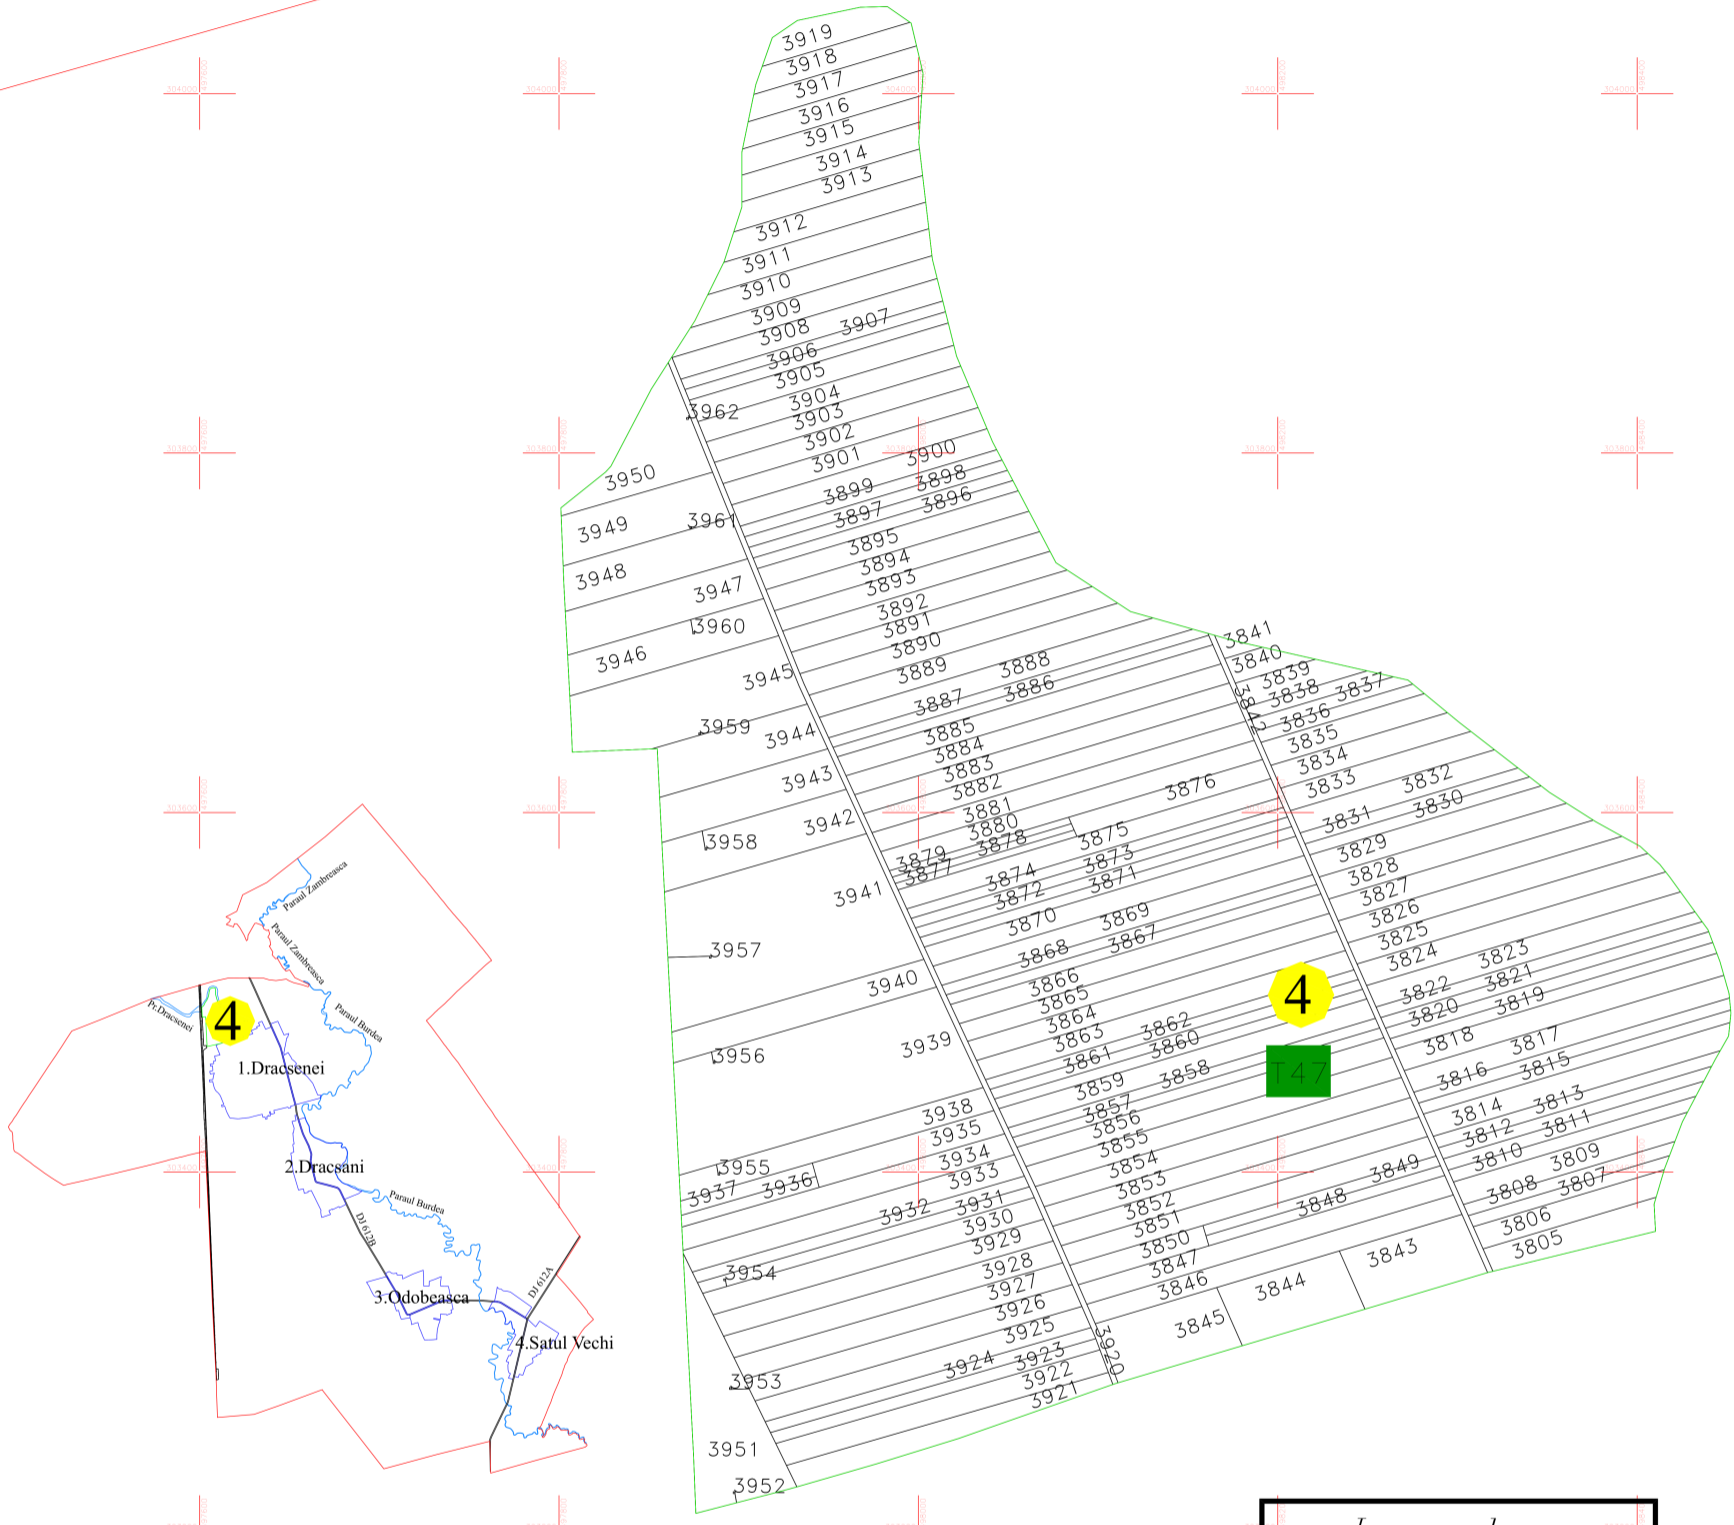

PLAN CADASTRAL

U.A.T. Dracsenei - Judetul Teleorman
Sector cadastral 4

Scara 1:2000, sistem de proiectie STEREO 70

Spre Publicare

Legenda

	Limita UAT
	Limita imobil
	Limita Sector
	Limita tarla
	Numar tarla
	Numar sector
	Numar ID