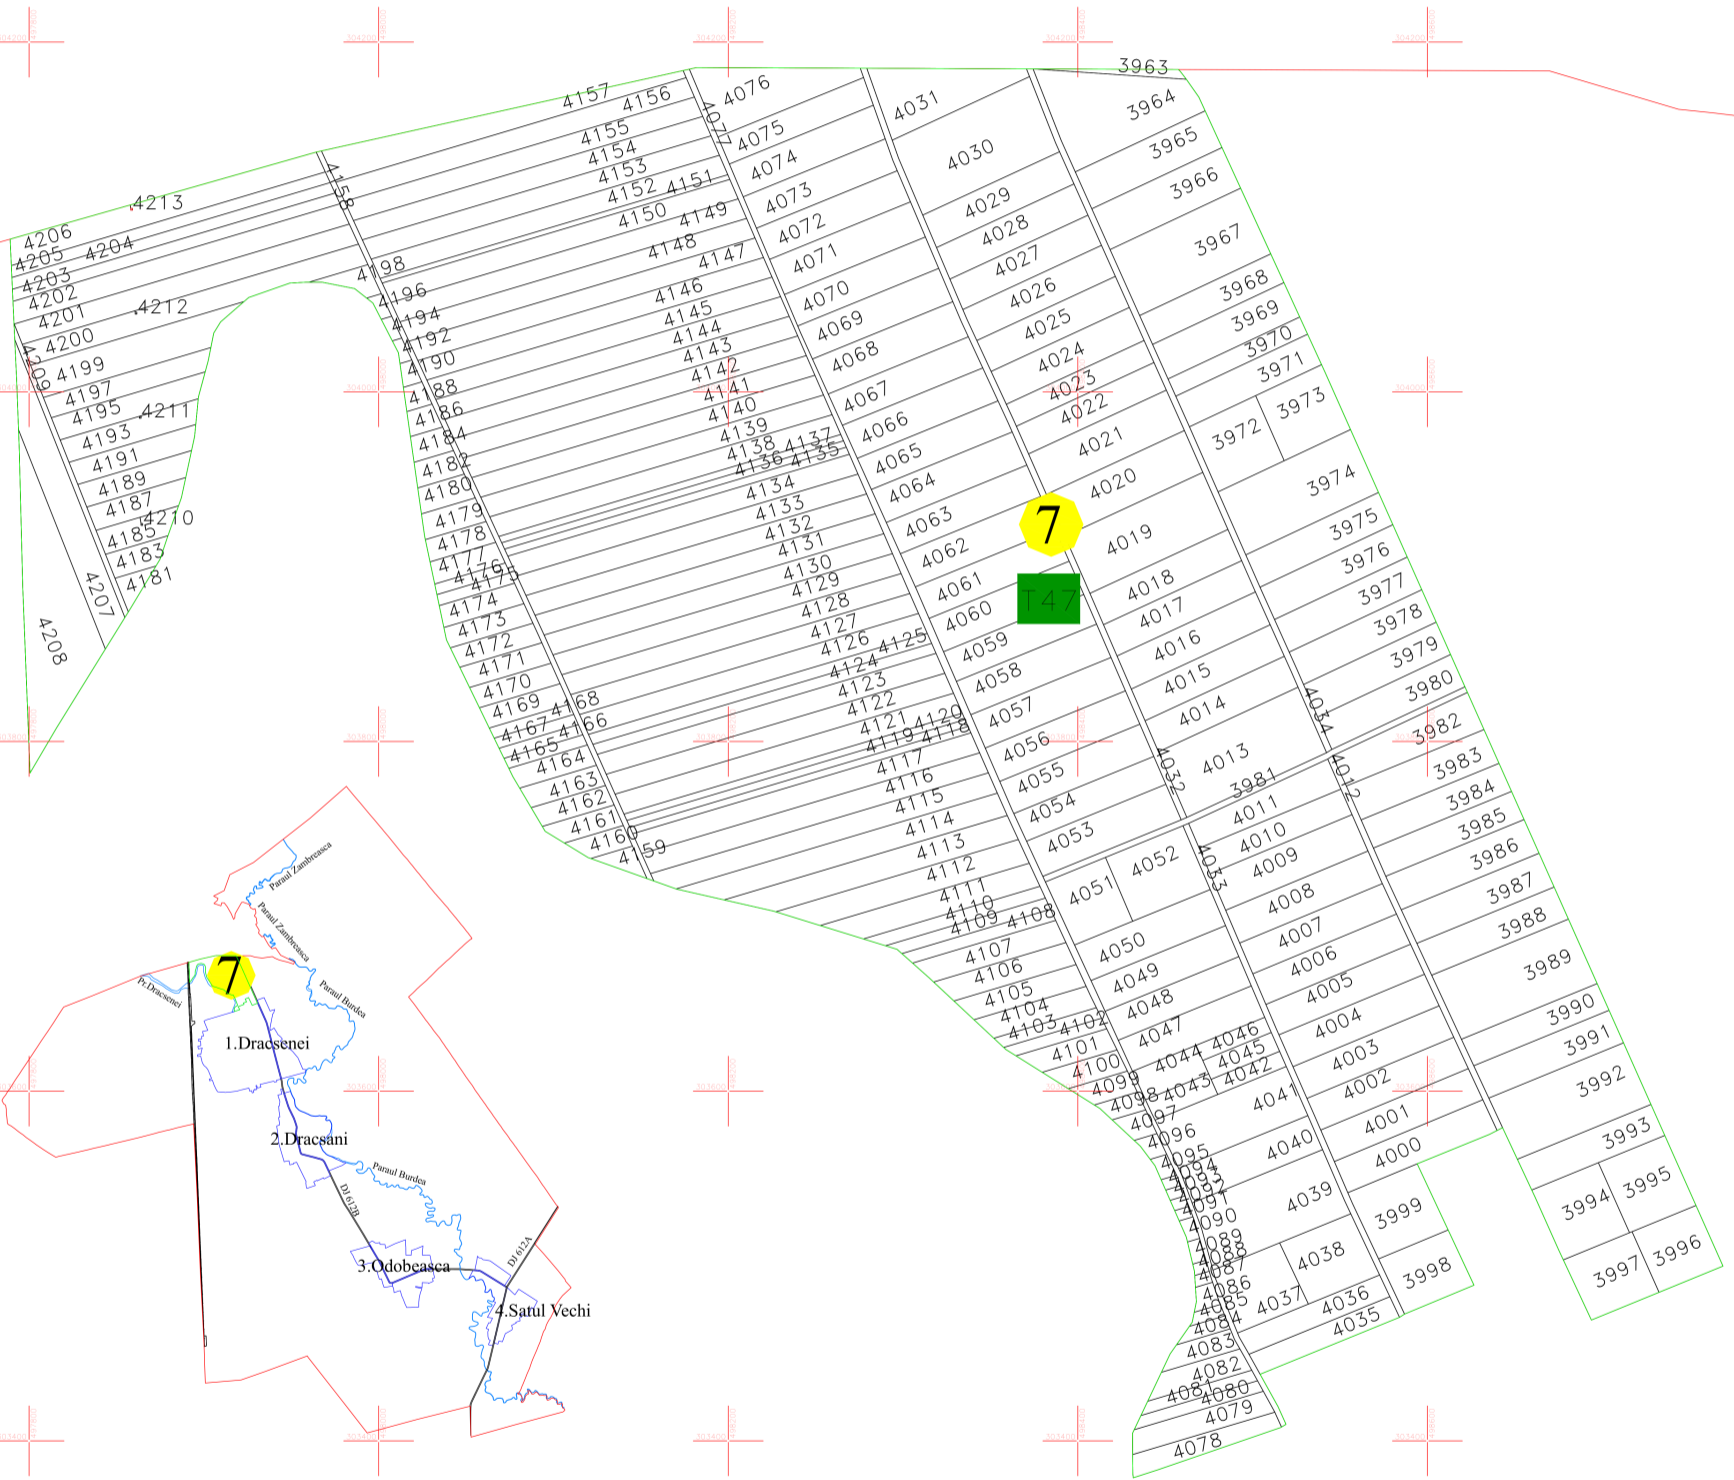

PLAN CADASTRAL

U.A.T. Dracsenei - Judetul Teleorman
Sector cadastral 7

Scara 1:2000, sistem de proiectie STEREO 70

Spre Publicare

Legenda

-  Limita UAT
-  Limita imobil
-  Limita Sector
-  Limita tarla
-  Numar tarla
-  Numar sector
-  Numar ID

P1

EXECUTANT,
SC PROCAD SRL
AUTORIZARE
Seria RO - B - J
Nr. 2960 / 13.08.2024
PROCAD
S.R.L.
SEMNATURA SI STAMPILA
GUTĂ GEORGE
GUTĂ
Semnatura si stampila
Data 29.01.2026