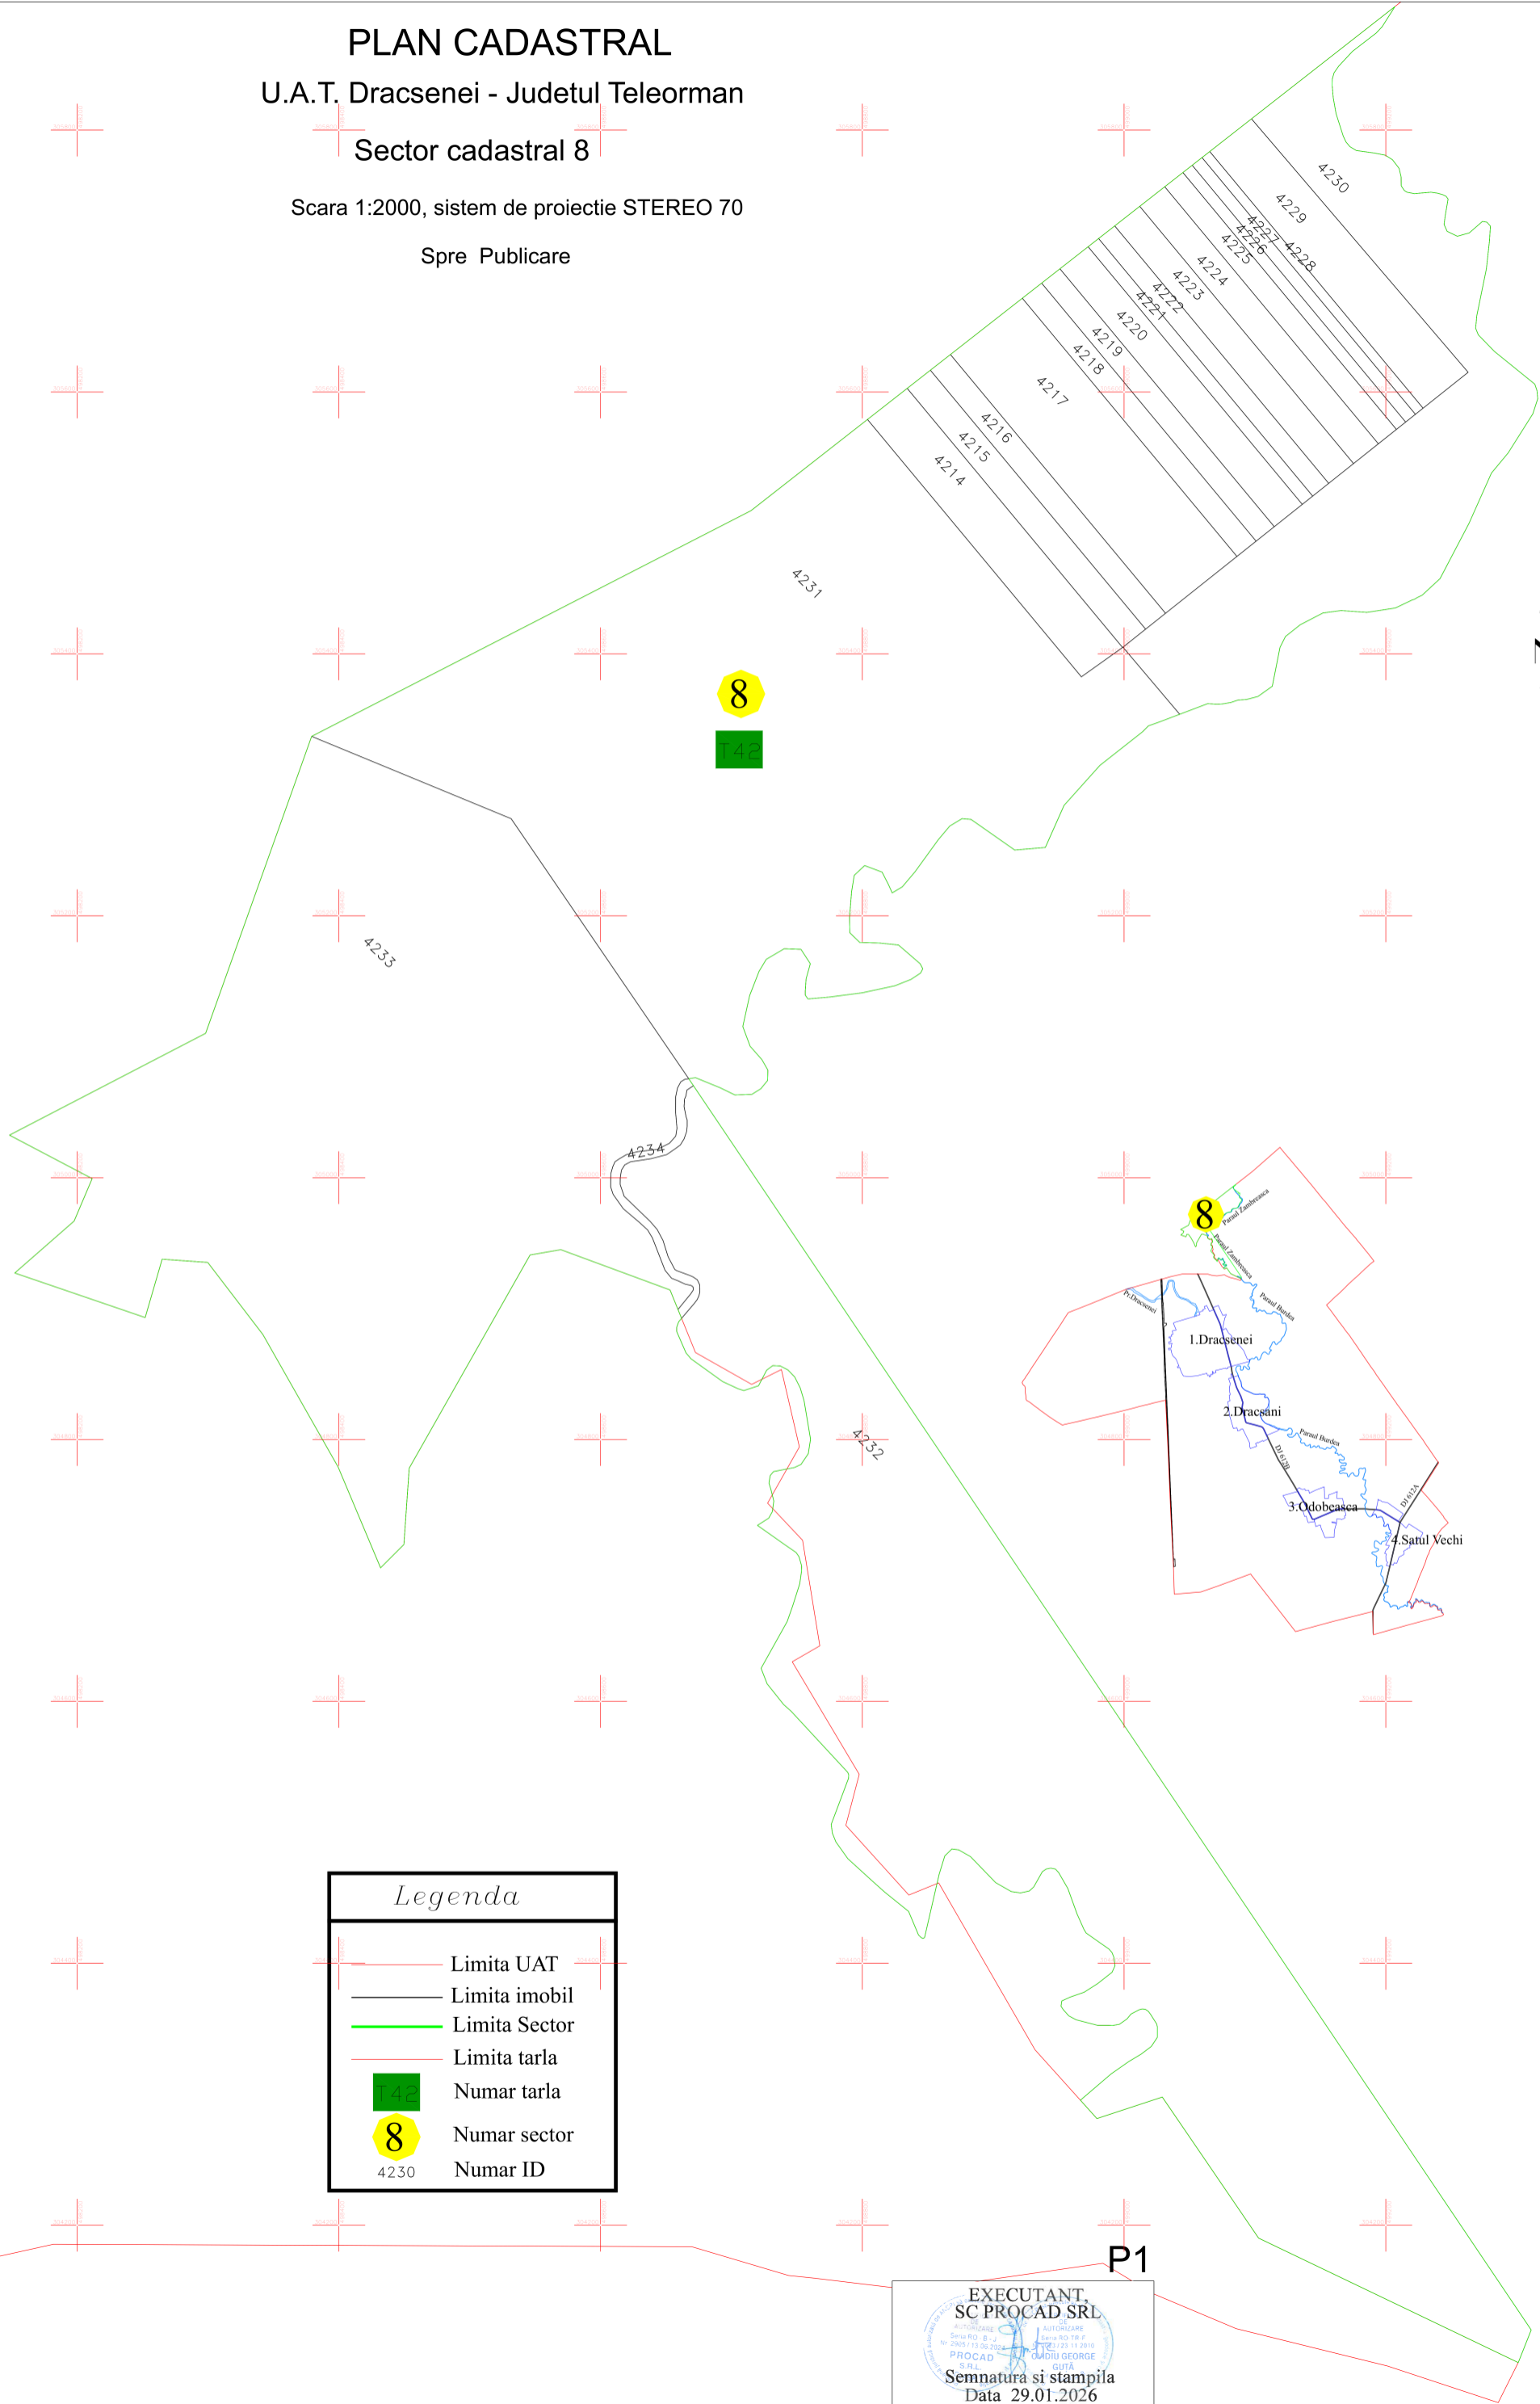

# PLAN CADASTRAL

U.A.T. Dracsenei - Judetul Teleorman

Sector cadastral 8

Scara 1:2000, sistem de proiectie STEREO 70

Spre Publicare

Legenda	
	Limita UAT
	Limita imobil
	Limita Sector
	Limita tarla
	Numar tarla
	Numar sector
	Numar ID