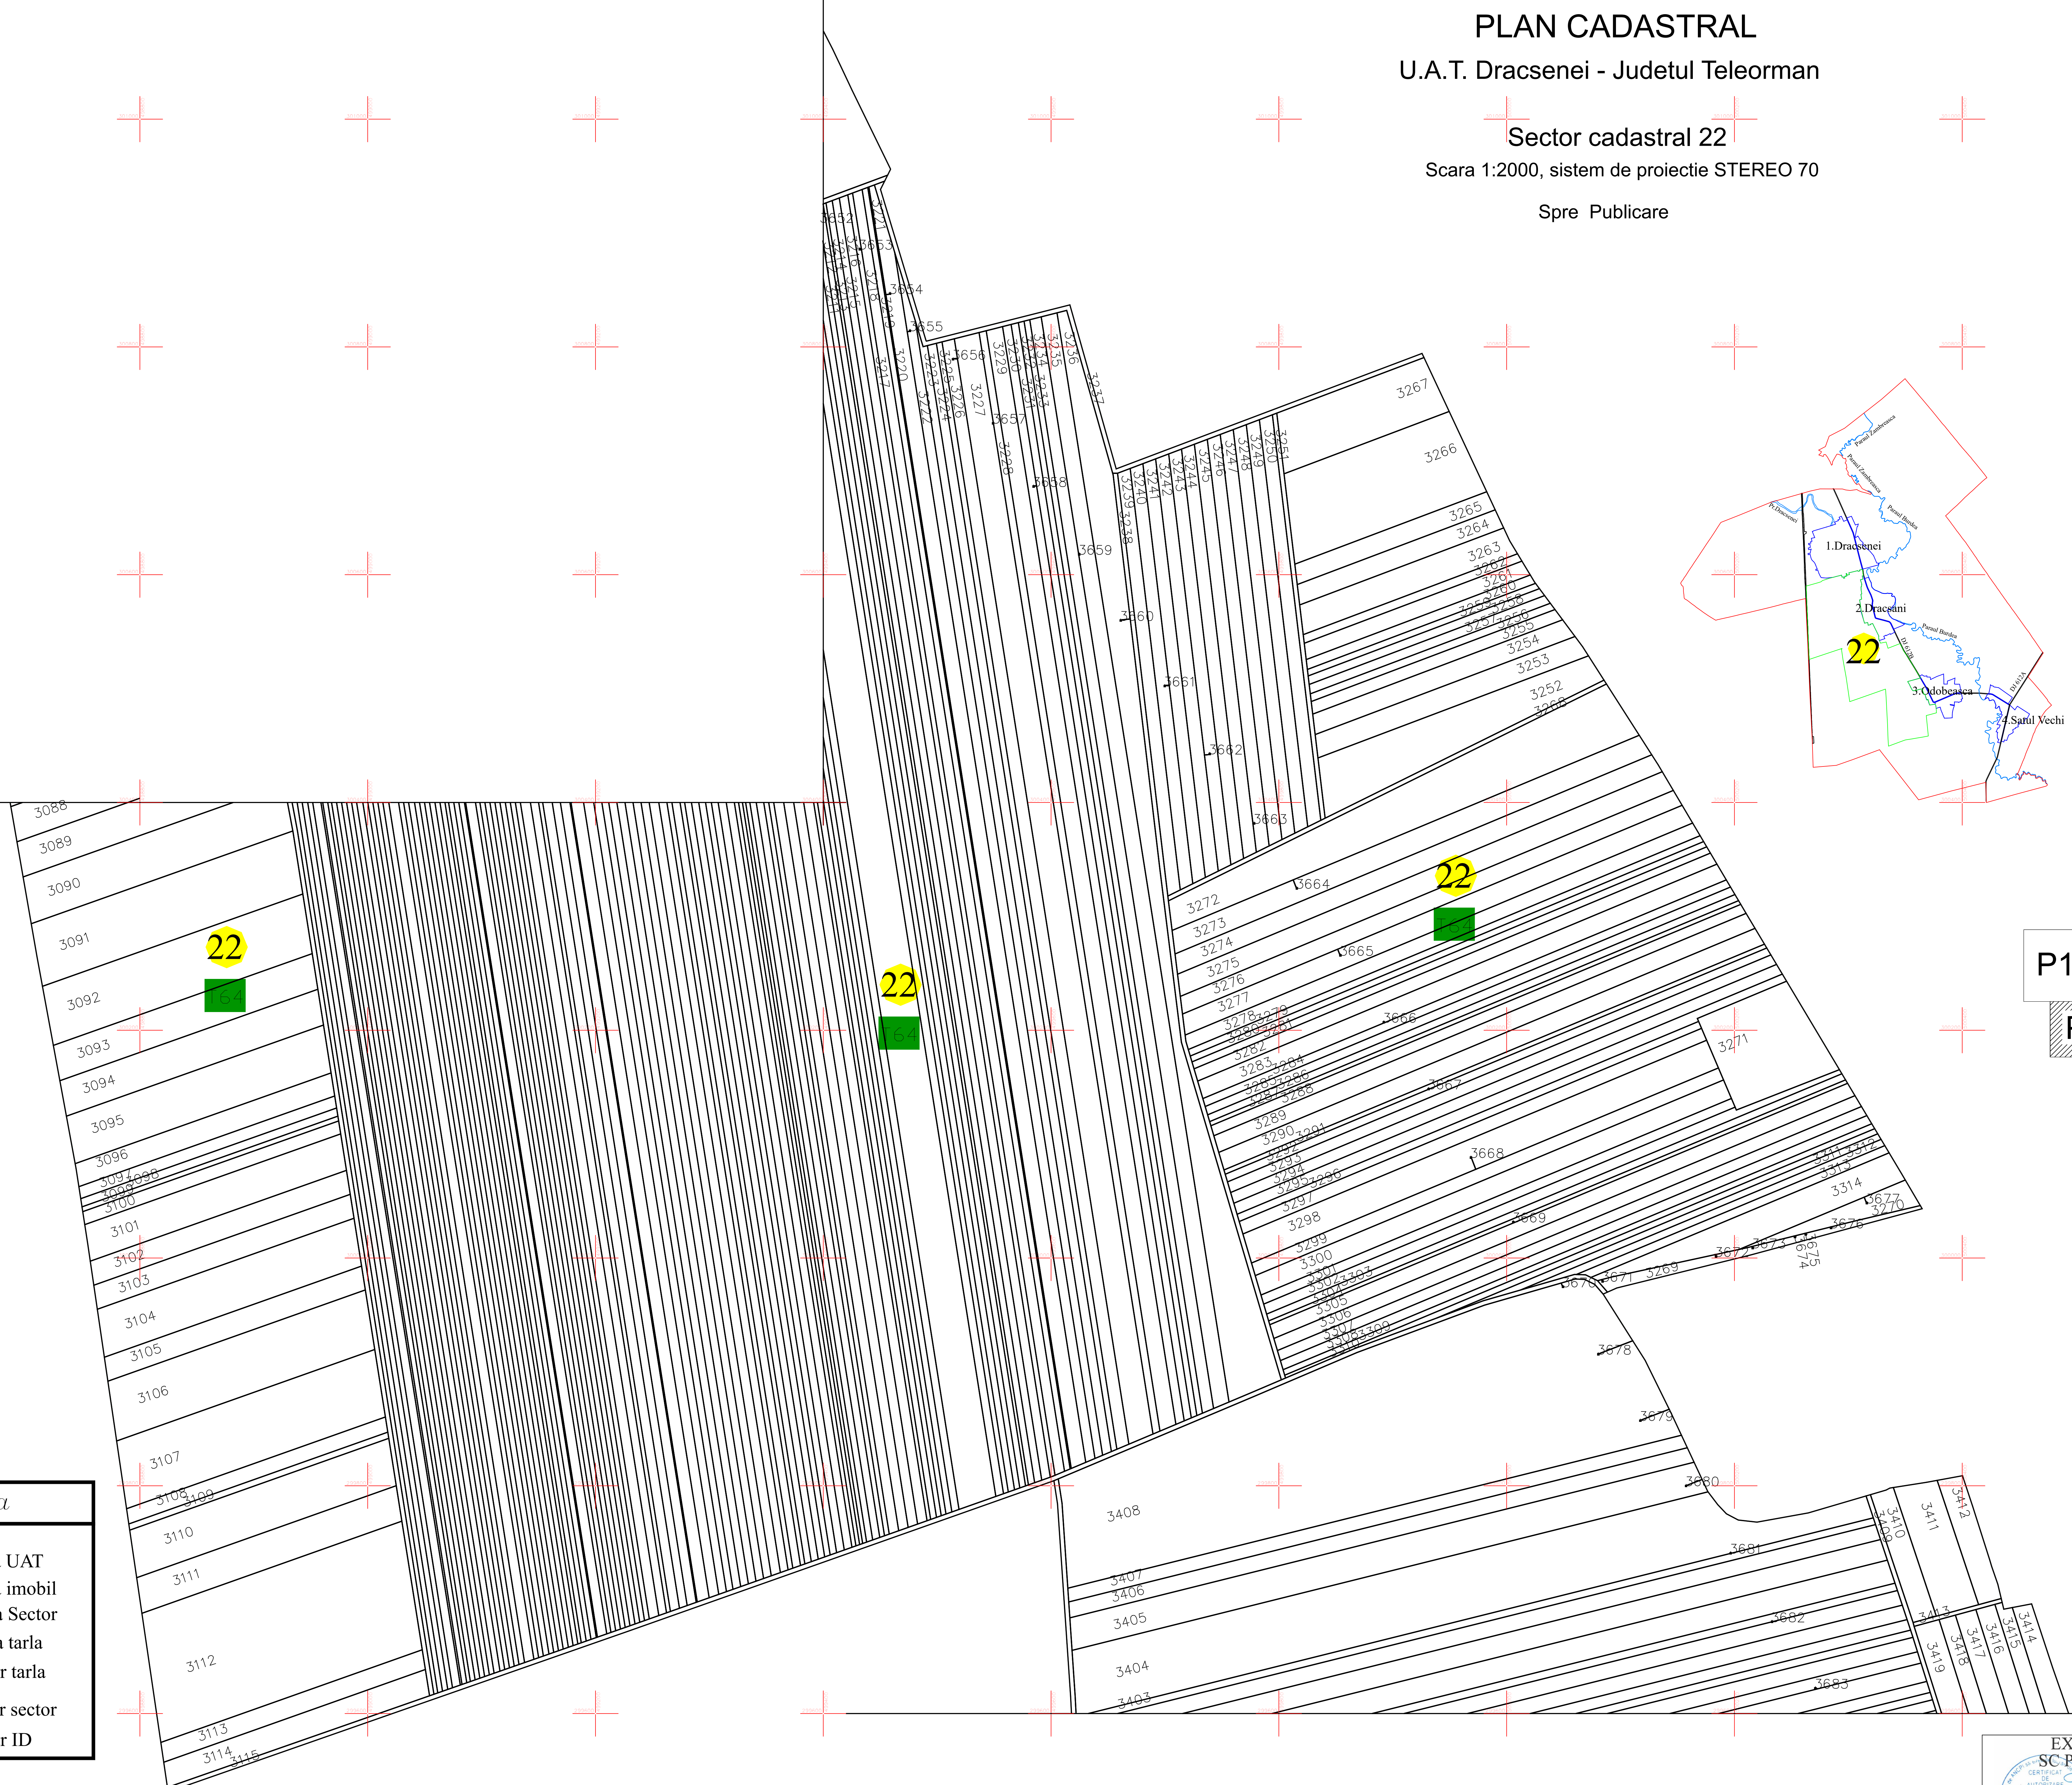

PLAN CADASTRAL
U.A.T. Dracsenei - Judetul Teleorman

Sector cadastral 22

Scara 1:2000, sistem de proiectie STEREO 70

Spre Publicare

P1
P2
P3

P2

Legenda

- Limita UAT
- Limita imobil
- Limita Sector
- Limita tarla
- Numar tarla
- 22 Numar sector
- 3500 Numar ID