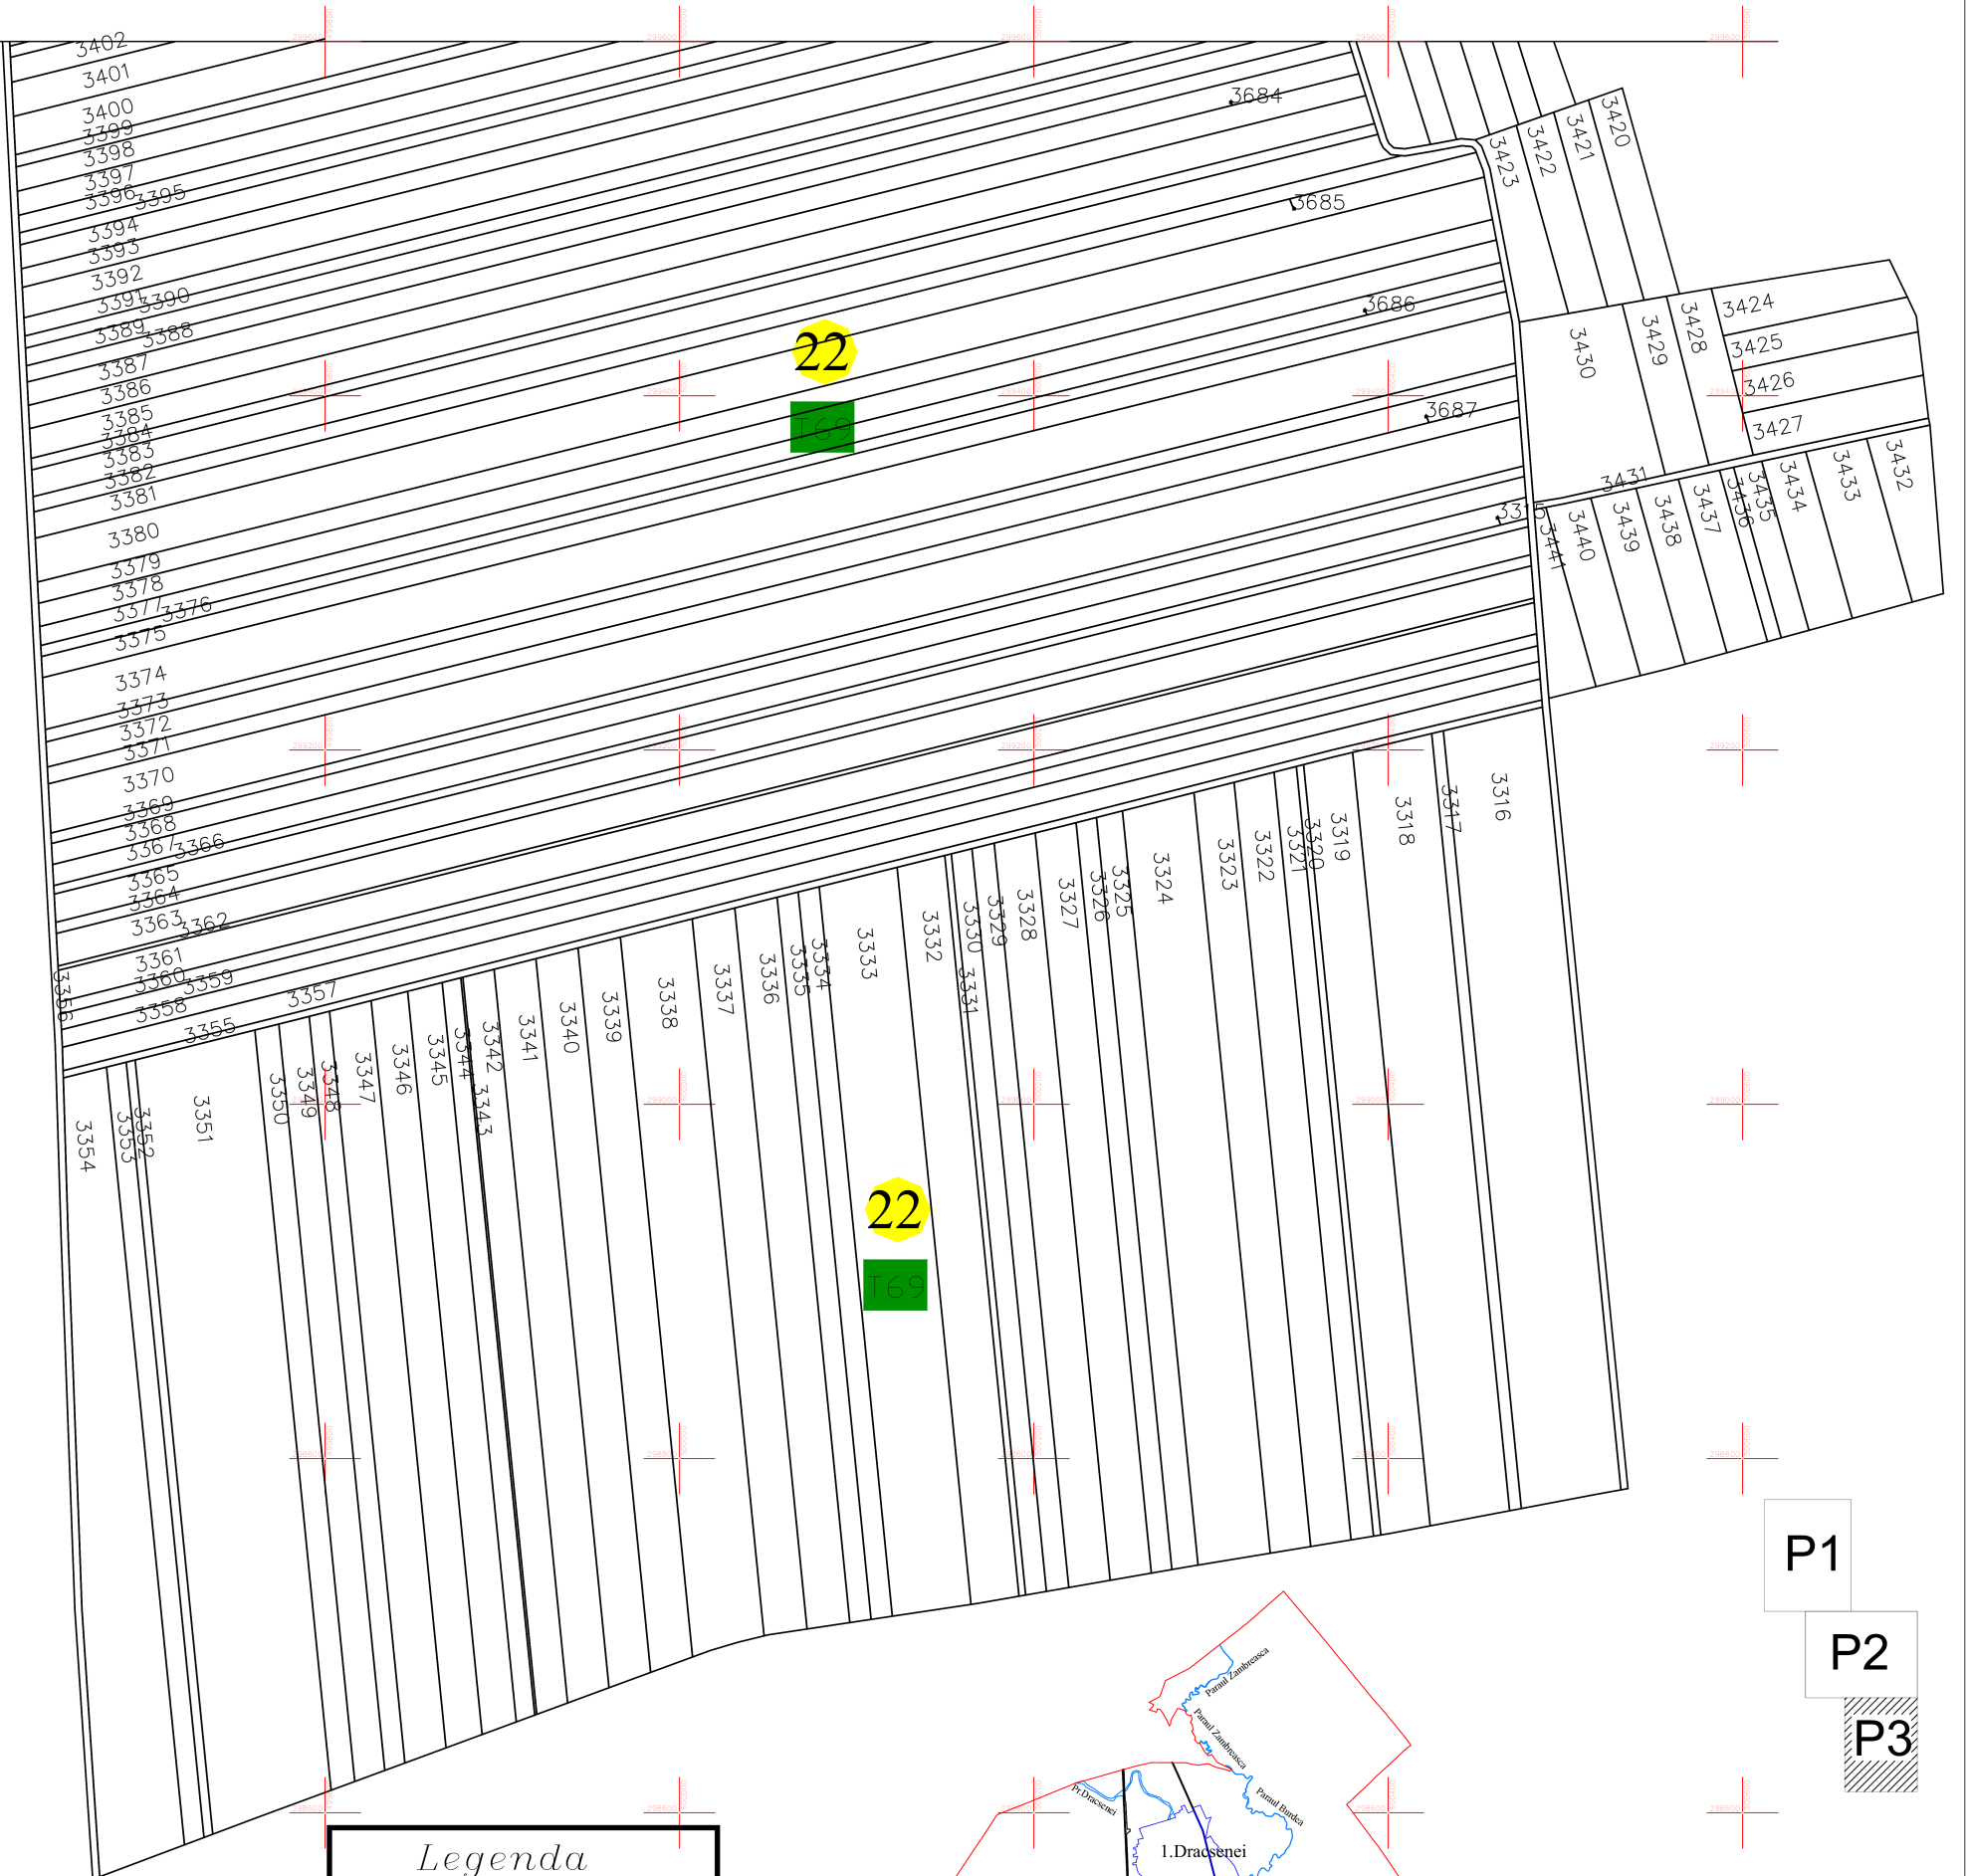

PLAN CADASTRAL

U.A.T. Dracsenei - Judetul Teleorman

Sector cadastral 22

Scara 1:2000, sistem de proiectie STEREO 70

Spre Publicare

P1
P2
P3

Legenda	
	Limita UAT
	Limita imobil
	Limita Sector
	Limita tarla
	Numar tarla
	Numar sector
3500	Numar ID

EXECUTANT,
SC PROCAD-SRL
SEMNATURA SI STAMPILA
Data 24.04.2026