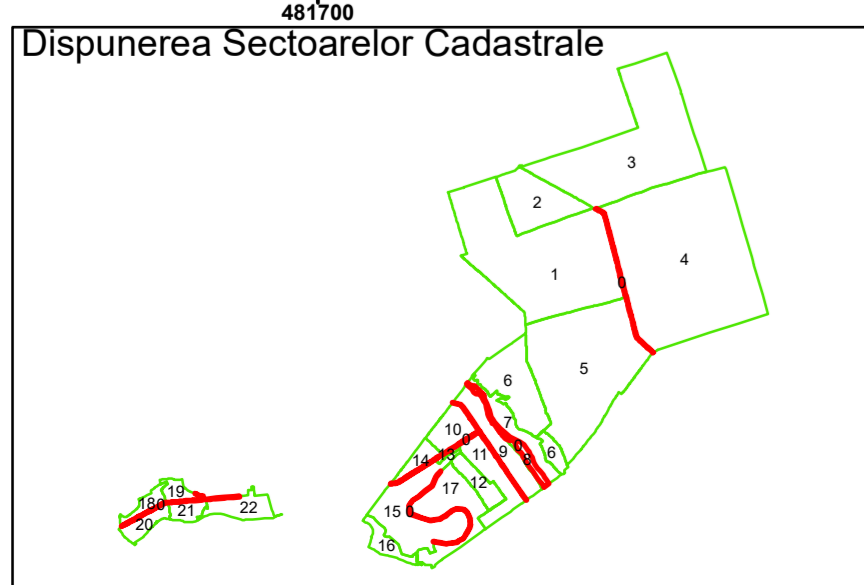

Legendă

Limită UAT	Număr Sector Cadastral
Limită Intravilan	458 Identificator Teren
Sector Cadastral	Număr Poștal
Limită Imobil	C1 Număr Construcție
Instituții	Calea Ferată

Executant: SC MEGAGIS SRL

Spre publicare
Data: decembrie 2025

PLAN CADASTRAL

Comuna Lunca
Județul Teleorman
Sector Cadastral 0

Scara 1:1000, sistem de proiecție STEREO 70