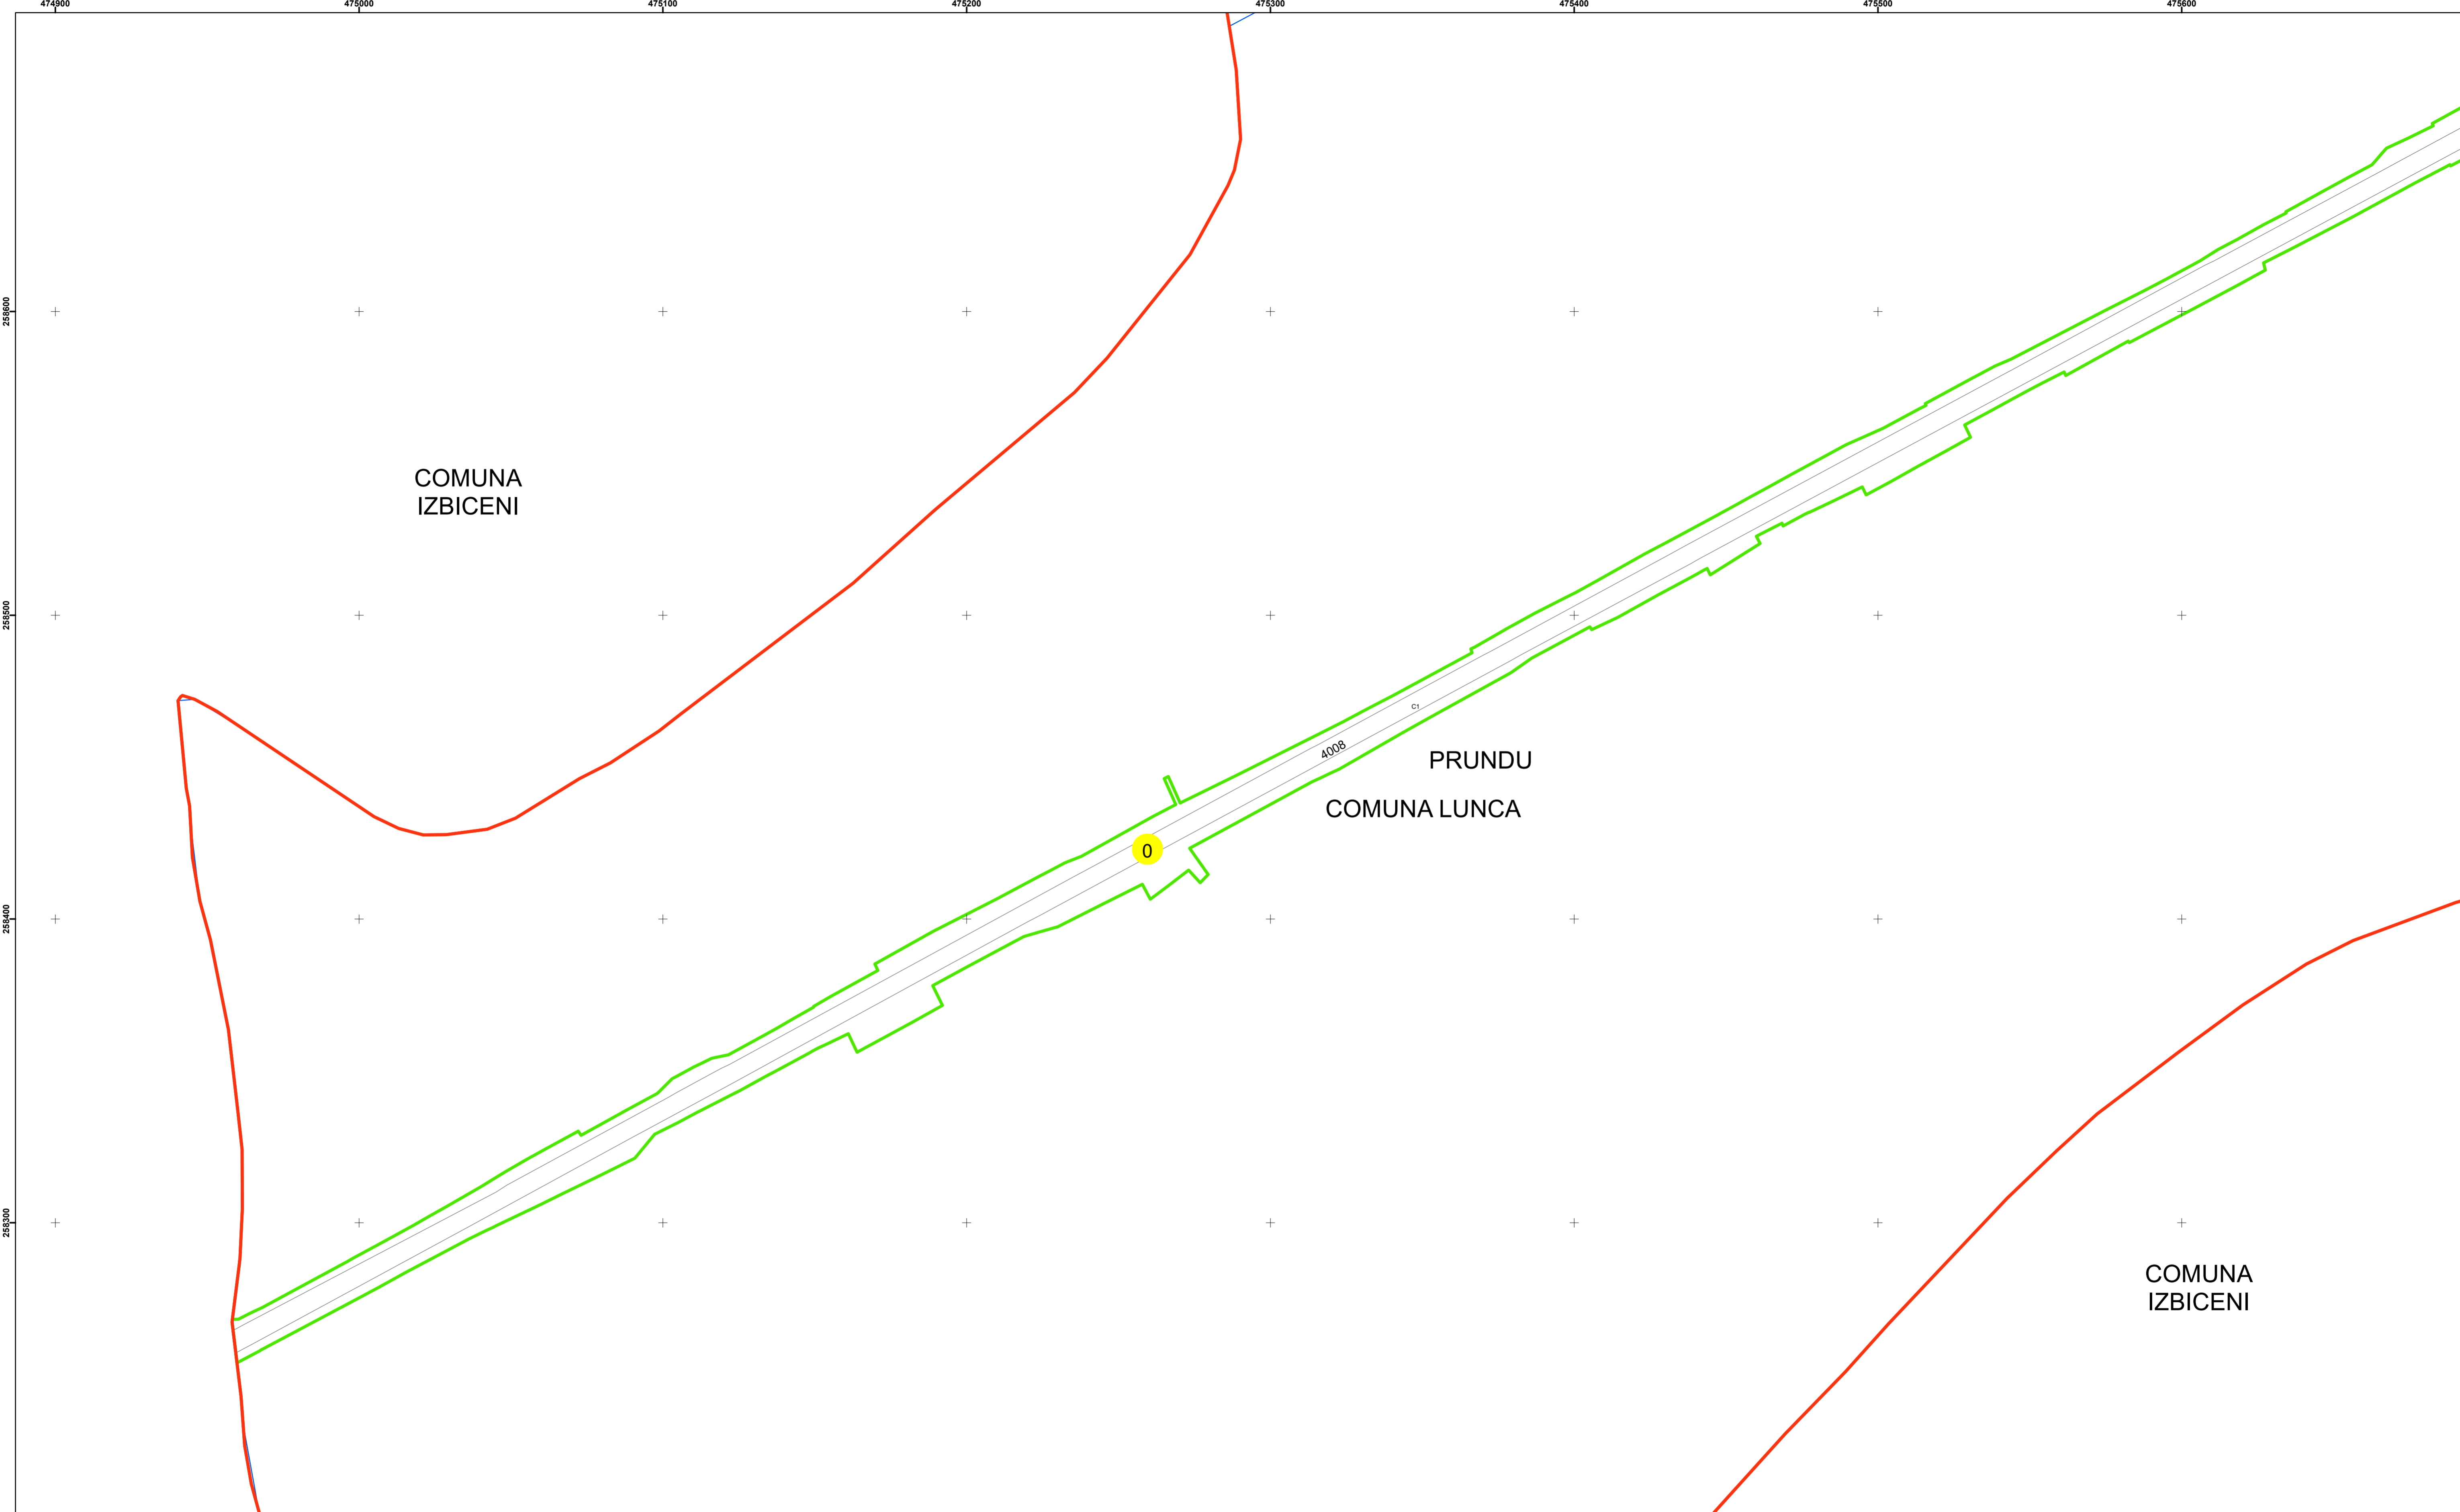

Executant: SC MEGAGIS SRL

Spre publicare
Data: decembrie 2025

PLAN CADASTRAL

Comuna Lunca
Județul Teleorman
Sector Cadastral 0

Scara 1:1000, sistem de proiecție STEREO 70

Legendă

	Limită UAT		Număr Sector Cadastral
	Limită Intravilan	458	Identificator Teren
	Sector Cadastral		Număr Poștal
	Limită Imobil	C1	Număr Construcție
	Instituții		Calea Ferată