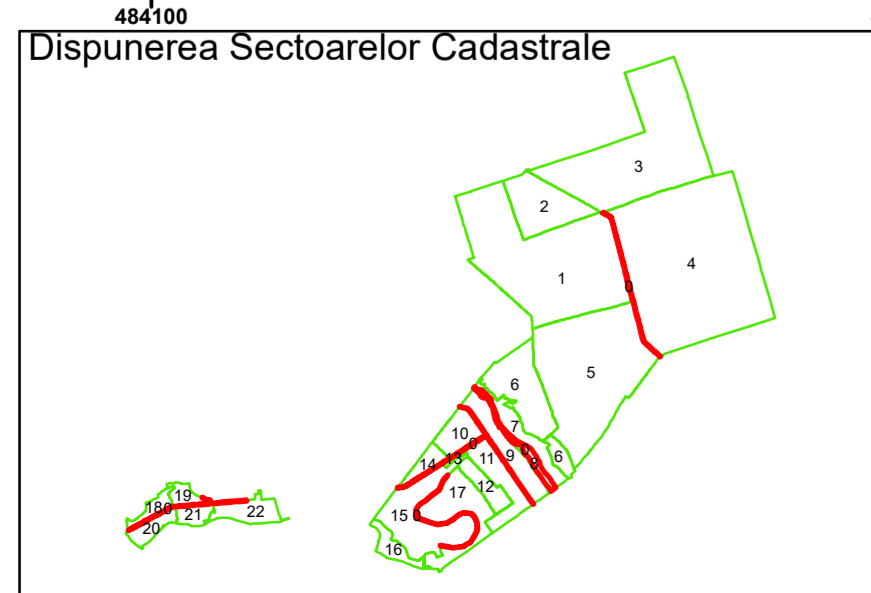

Executant: SC MEGAGIS SRL

Spre publicare
Data: decembrie 2025

PLAN CADASTRAL

Comuna Lunca
Județul Teleorman
Sector Cadastral 0

Scara 1:1000, sistem de proiecție STEREO 70

Legendă

	Limită UAT		Număr Sector Cadastral
	Limită Intravilan	458	Identificator Teren
	Sector Cadastral		Număr Poștal
	Limită Imobil	C1	Număr Construcție
	Instituții		Calea Ferată