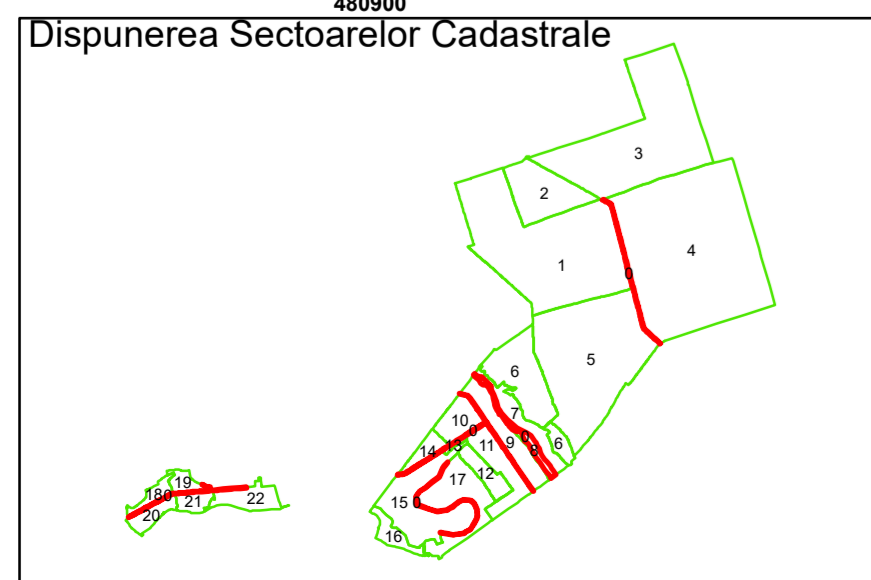

Executant: SC MEGAGIS SRL

Spre publicare
Data: decembrie 2025

PLAN CADASTRAL

Comuna Lunca
Județul Teleorman
Sector Cadastral 0

Scara 1:1000, sistem de proiecție STEREO 70

Legendă

	Limită UAT		Număr Sector Cadastral
	Limită Intravilan	458	Identificator Teren
	Sector Cadastral		Număr Poștal
	Limită Imobil	C1	Număr Construcție
	Instituții		Calea Ferată