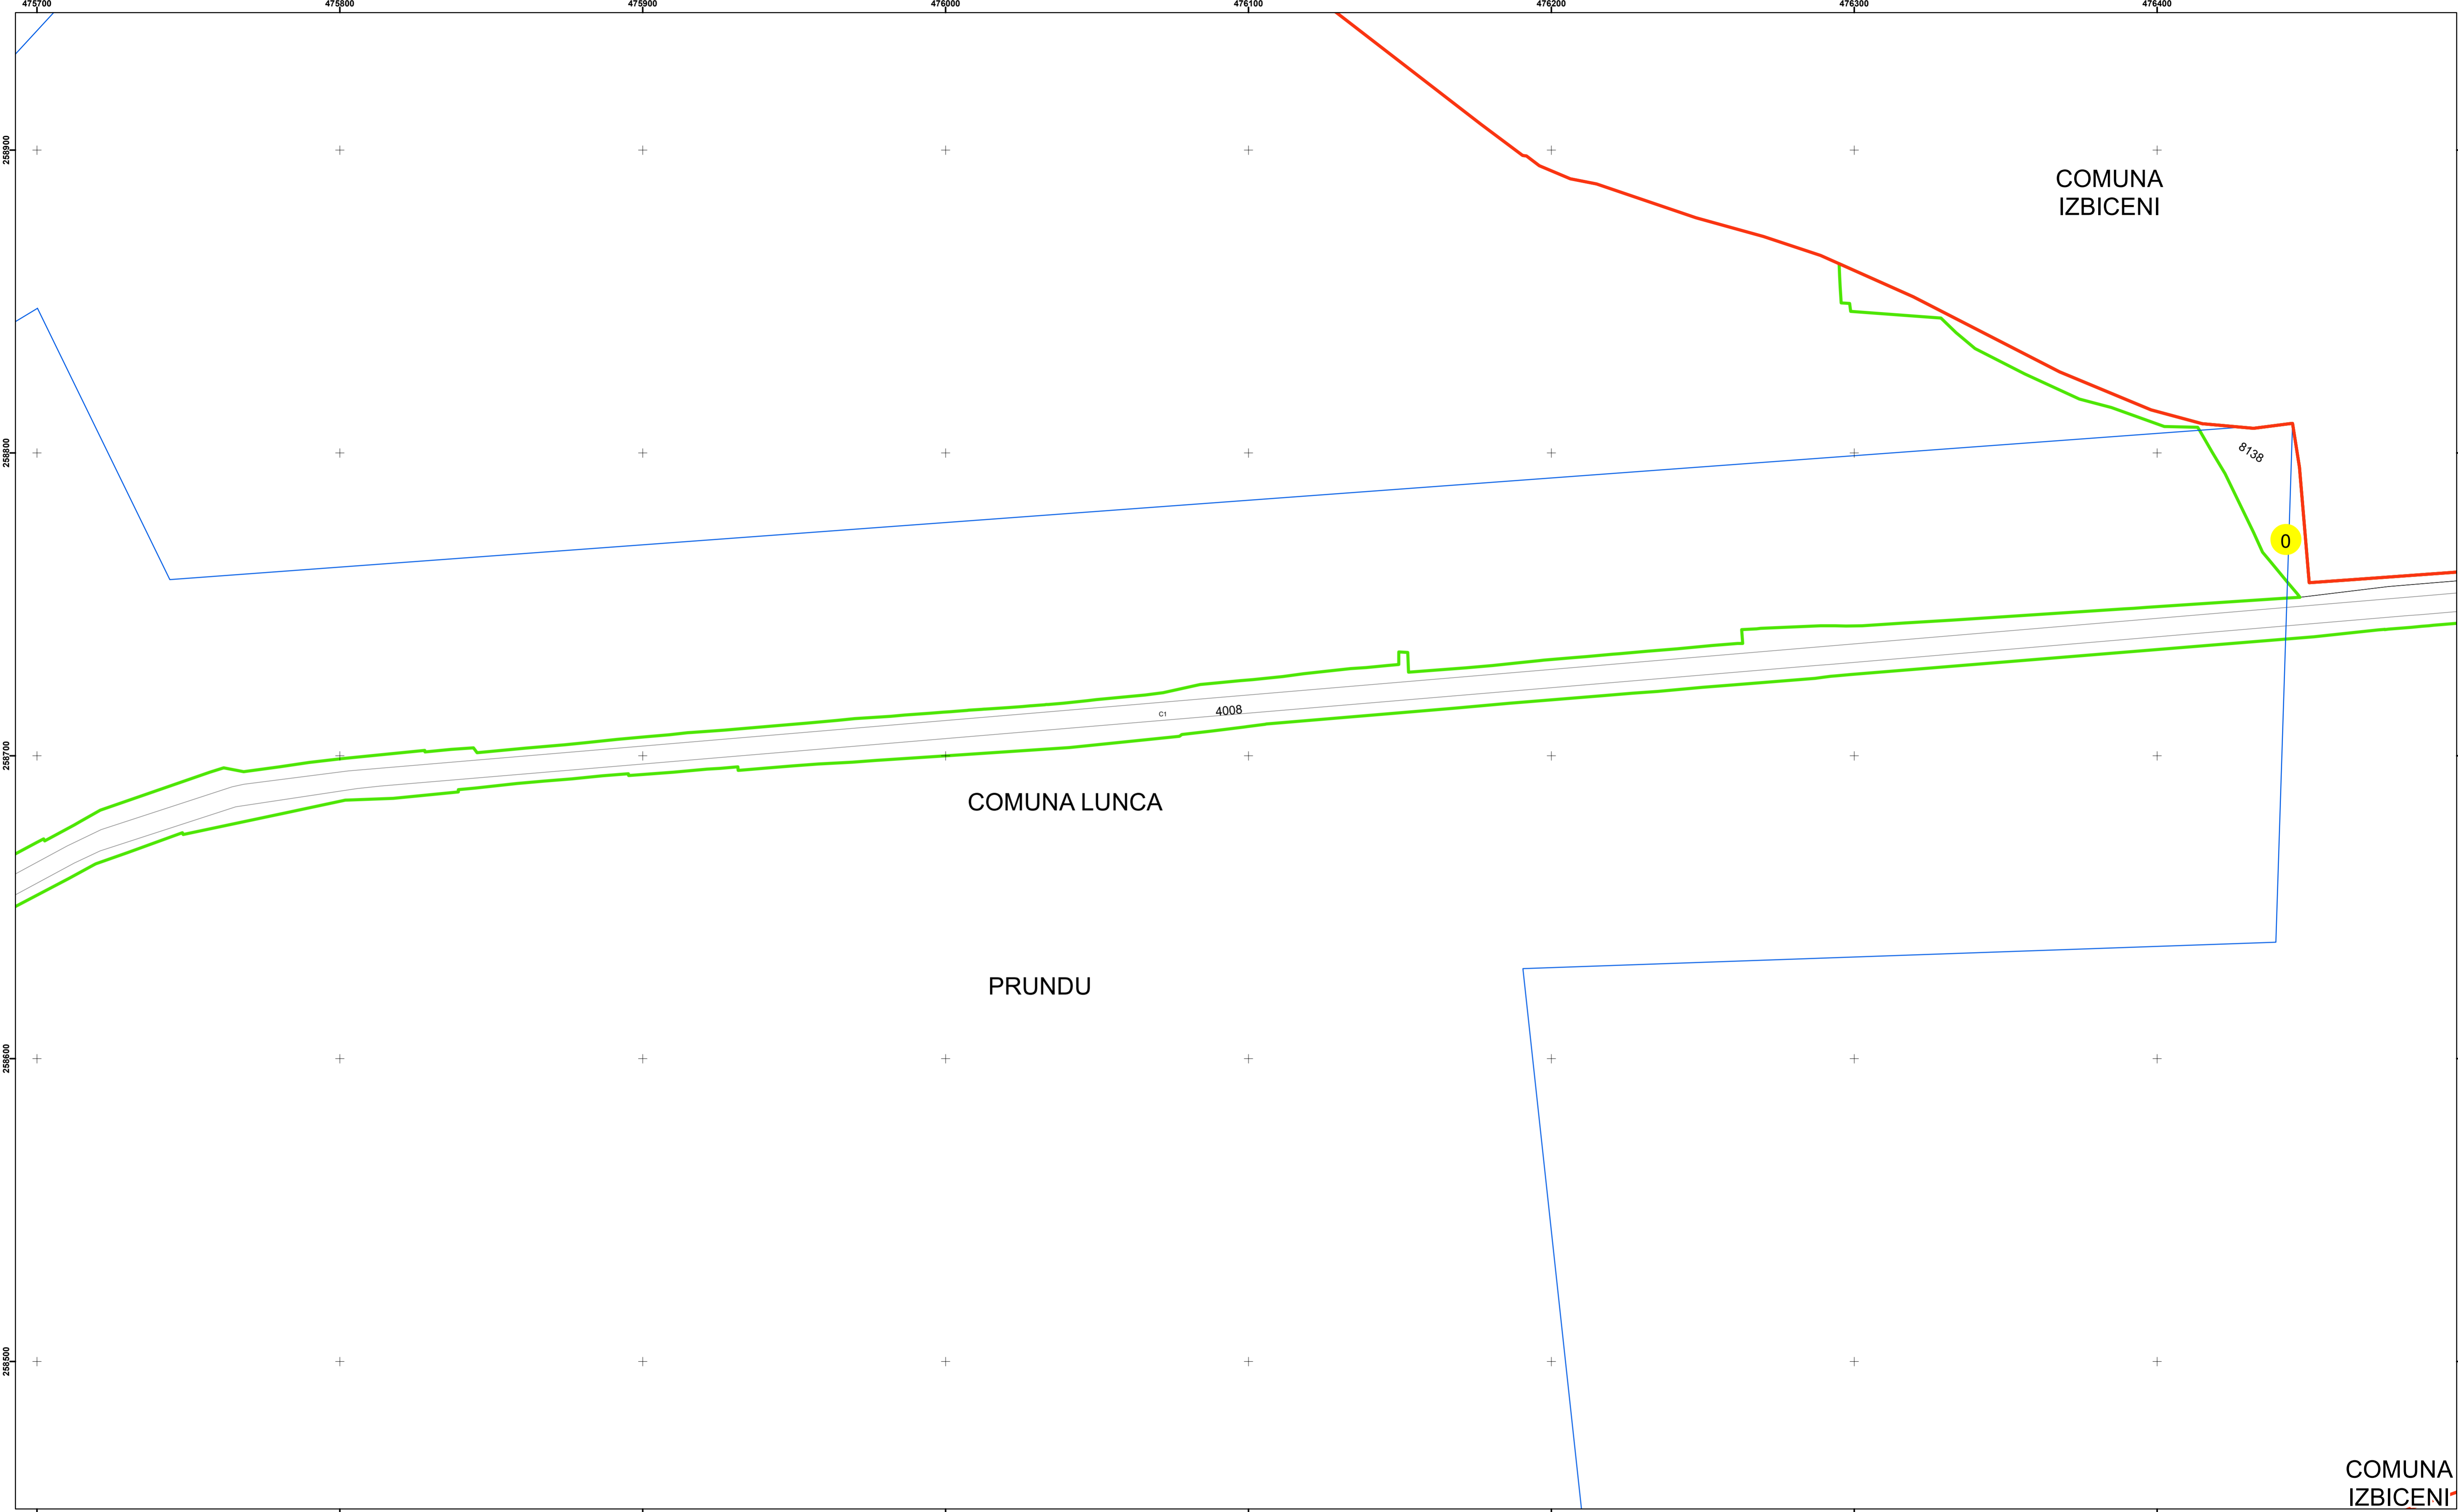

Executant: SC MEGAGIS SRL

Spre publicare
Data: decembrie 2025

PLAN CADASTRAL

Comuna Lunca
Județul Teleorman
Sector Cadastral 0

Scara 1:1000, sistem de proiecție STEREO 70

Legendă

	Limită UAT		Număr Sector Cadastral
	Limită Intravilan	458	Identificator Teren
	Sector Cadastral		Număr Poștal
	Limită Imobil	C1	Număr Construcție
	Instituții		Calea Ferată