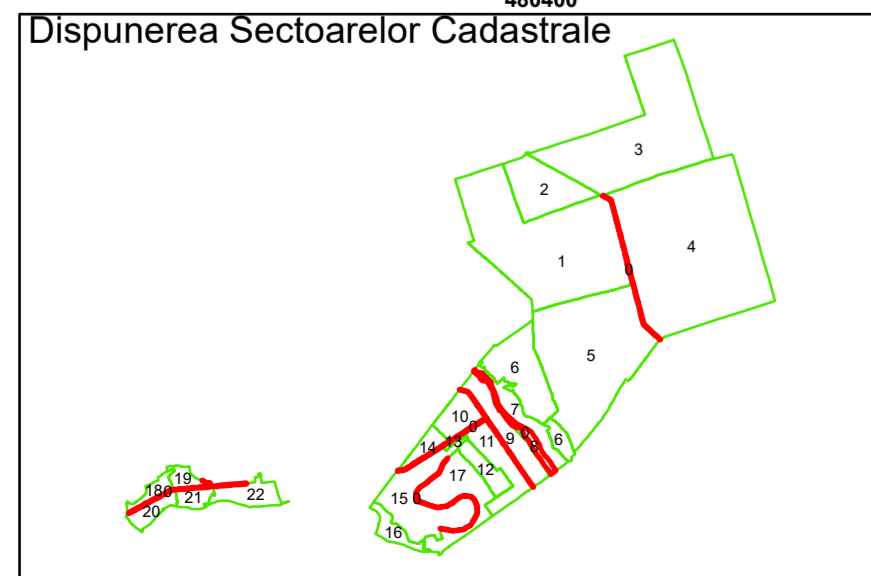

Legendă

	Limită UAT		Număr Sector Cadastral
	Limită Intravilan	458	Identificator Teren
	Sector Cadastral		Număr Poștal
	Limită Imobil	C1	Număr Construcție
	Instituții		Calea Ferată

Executant: SC MEGAGIS SRL

Spre publicare
Data: decembrie 2025

PLAN CADASTRAL
Comuna Lunca
Județul Teleorman
Sector Cadastral 0
Scara 1:1000, sistem de proiecție STEREO 70