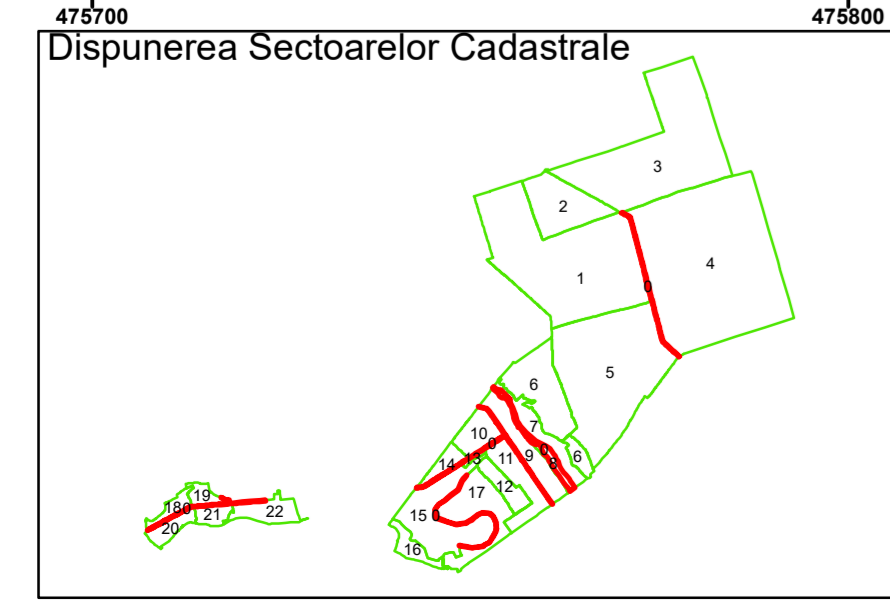

Executant: SC MEGAGIS SRL

Spre publicare
Data: decembrie 2025

PLAN CADASTRAL

Comuna Lunca
Județul Teleorman
Sector Cadastral 0

Scara 1:1000, sistem de proiecție STEREO 70

Legendă

	Limită UAT		Număr Sector Cadastral
	Limită Intravilan	458	Identificator Teren
	Sector Cadastral		Număr Poștal
	Limită Imobil	C1	Număr Construcție
	Instituții		Calea Ferată