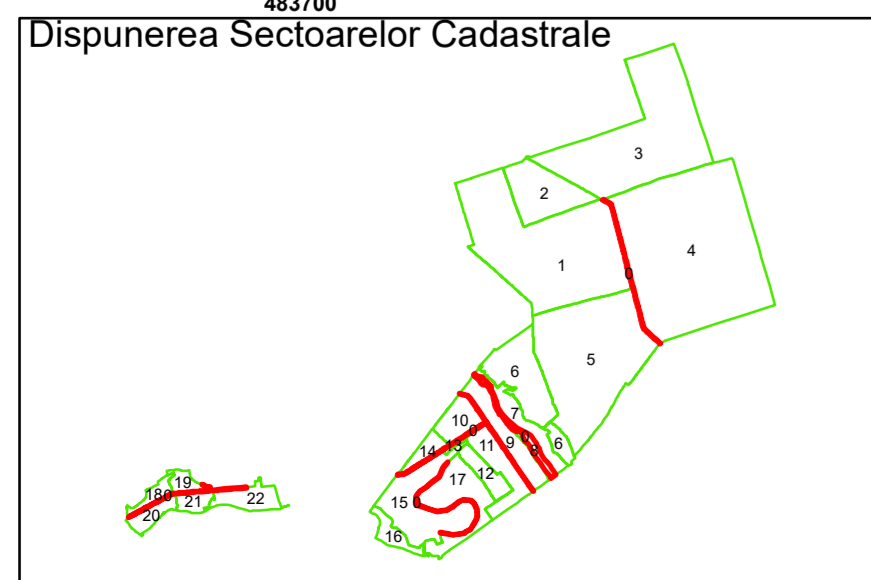

Executant: SC MEGAGIS SRL

Spre publicare
Data: decembrie 2025

PLAN CADASTRAL

Comuna Lunca
Județul Teleorman
Sector Cadastral 0

Scara 1:1000, sistem de proiecție STEREO 70

Legendă

	Limită UAT		Număr Sector Cadastral
	Limită Intravilan	458	Identificator Teren
	Sector Cadastral		Număr Poștal
	Limită Imobil	C1	Număr Construcție
	Instituții		Calea Ferată