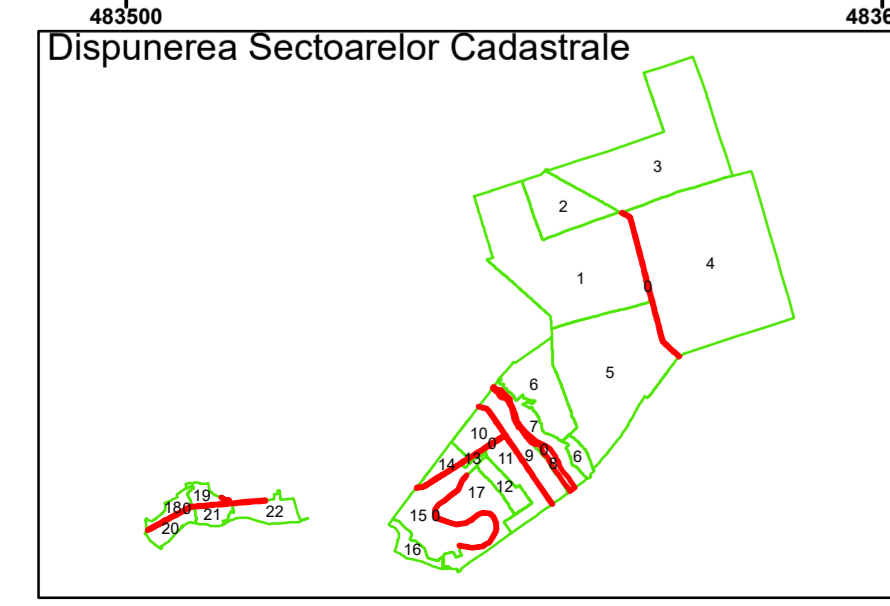

COMUNA LUNCA

0

4001

Legendă

	Limită UAT		Număr Sector Cadastral
	Limită Intravilan	458	Identificator Teren
	Sector Cadastral		Număr Poștal
	Limită Imobil	C1	Număr Construcție
	Instituții		Calea Ferată

Executant: SC MEGAGIS SRL

Spre publicare
Data: decembrie 2025

PLAN CADASTRAL

Comuna Lunca
Județul Teleorman
Sector Cadastral 0

Scara 1:1000, sistem de proiecție STEREO 70

COMUNA LUNCA

4001

0

Legendă