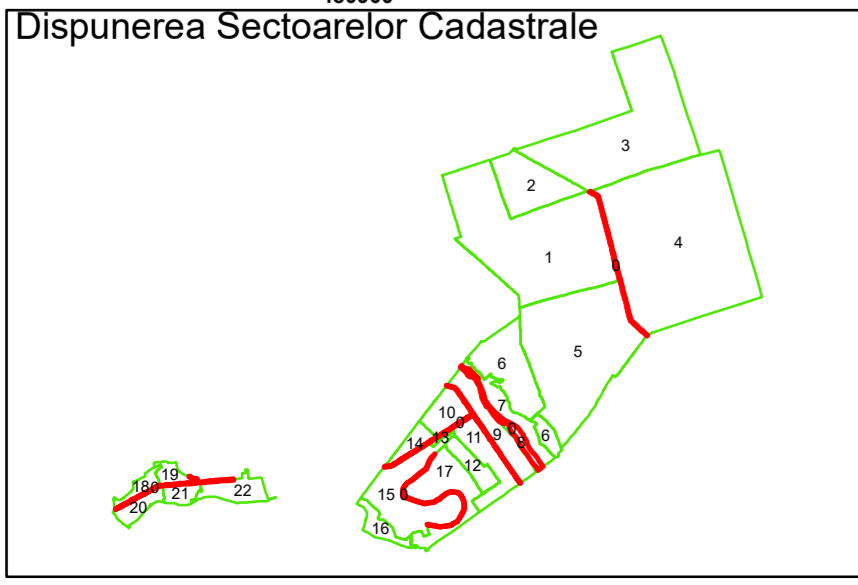

Legendă

	Limită UAT		Număr Sector Cadastral
	Limită Intravilan	458	Identificator Teren
	Sector Cadastral		Număr Poștal
	Limită Imobil	C1	Număr Construcție
	Instituții		Calea Ferată

Executant: SC MEGAGIS SRL

Spre publicare
Data: decembrie 2025

PLAN CADASTRAL

Comuna Lunca
Județul Teleorman
Sector Cadastral 0

Scara 1:1000, sistem de proiecție STEREO 70