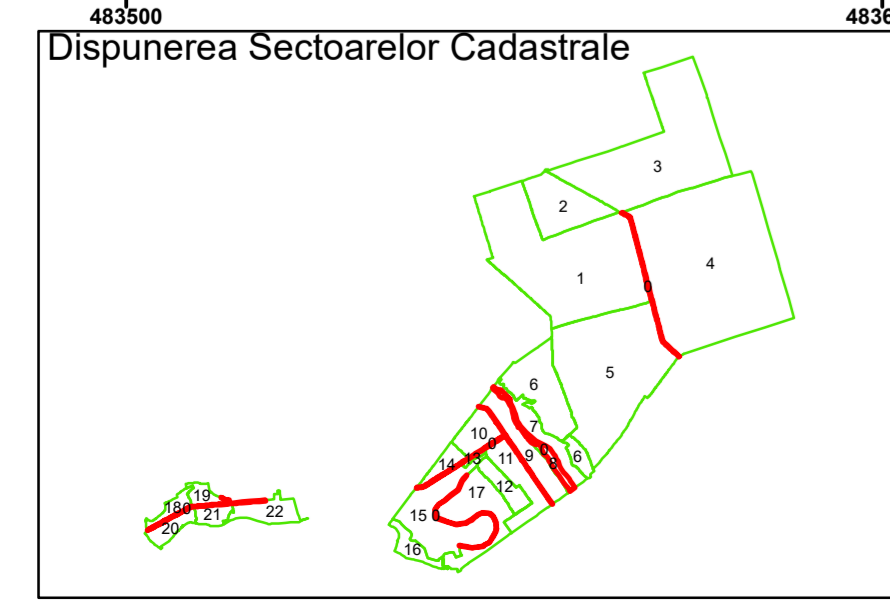

	Limită UAT		Număr Sector Cadastral
	Limită Intravilan	458	Identificator Teren
	Sector Cadastral		Număr Poștal
	Limită Imobil	C1	Număr Construcție
	Instituții		Calea Ferată

Executant: SC MEGAGIS SRL

Spre publicare
Data: decembrie 2025

PLAN CADASTRAL

Comuna Lunca
Județul Teleorman
Sector Cadastral 0

Scara 1:1000, sistem de proiecție STEREO 70

Legendă

	Limită UAT		Număr Sector Cadastral
	Limită Intravilan	458	Identificator Teren
	Sector Cadastral		Număr Poștal
	Limită Imobil	C1	Număr Construcție
	Instituții		Calea Ferată