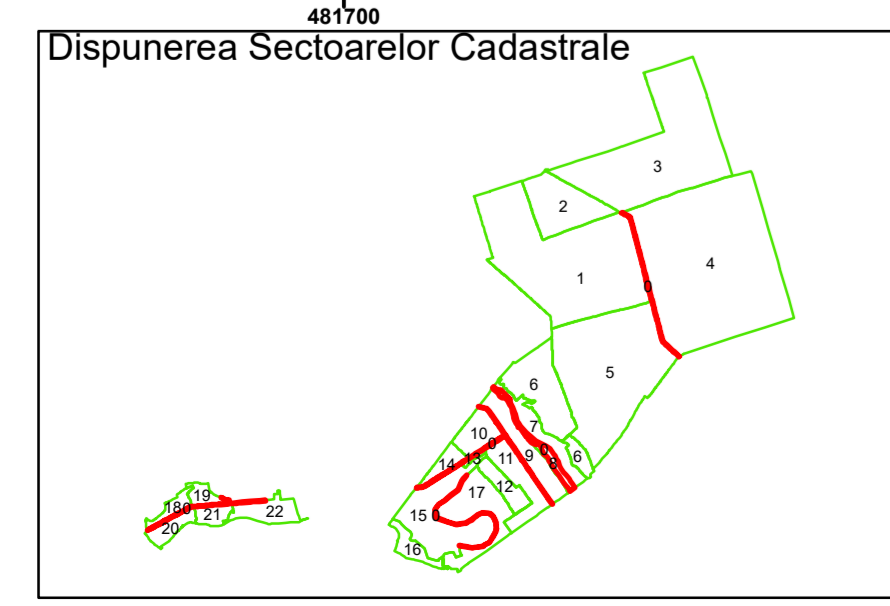

Executant: SC MEGAGIS SRL

Spre publicare
Data: decembrie 2025

PLAN CADASTRAL

Comuna Lunca
Județul Teleorman
Sector Cadastral 0

Scara 1:1000, sistem de proiecție STEREO 70

Legendă

	Limită UAT		Număr Sector Cadastral
	Limită Intravilan	458	Identificator Teren
	Sector Cadastral		Număr Poștal
	Limită Imobil	C1	Număr Construcție
	Instituții		Calea Ferată