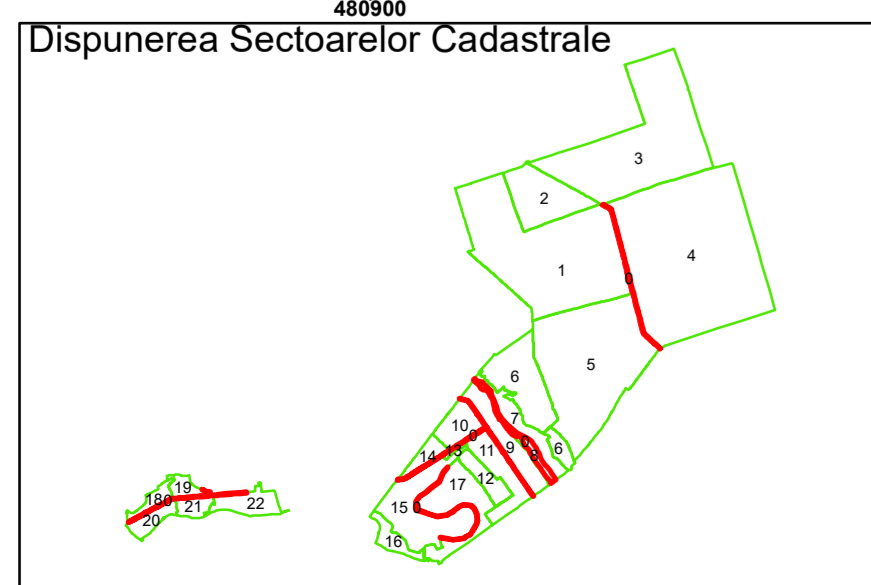

Executant: SC MEGAGIS SRL

Spre publicare
Data: decembrie 2025

PLAN CADASTRAL

Comuna Lunca
Județul Teleorman
Sector Cadastral 0

Scara 1:1000, sistem de proiecție STEREO 70

Legendă

	Limită UAT		Număr Sector Cadastral
	Limită Intravilan	458	Identificator Teren
	Sector Cadastral		Număr Poștal
	Limită Imobil	C1	Număr Construcție
	Instituții		Calea Ferată