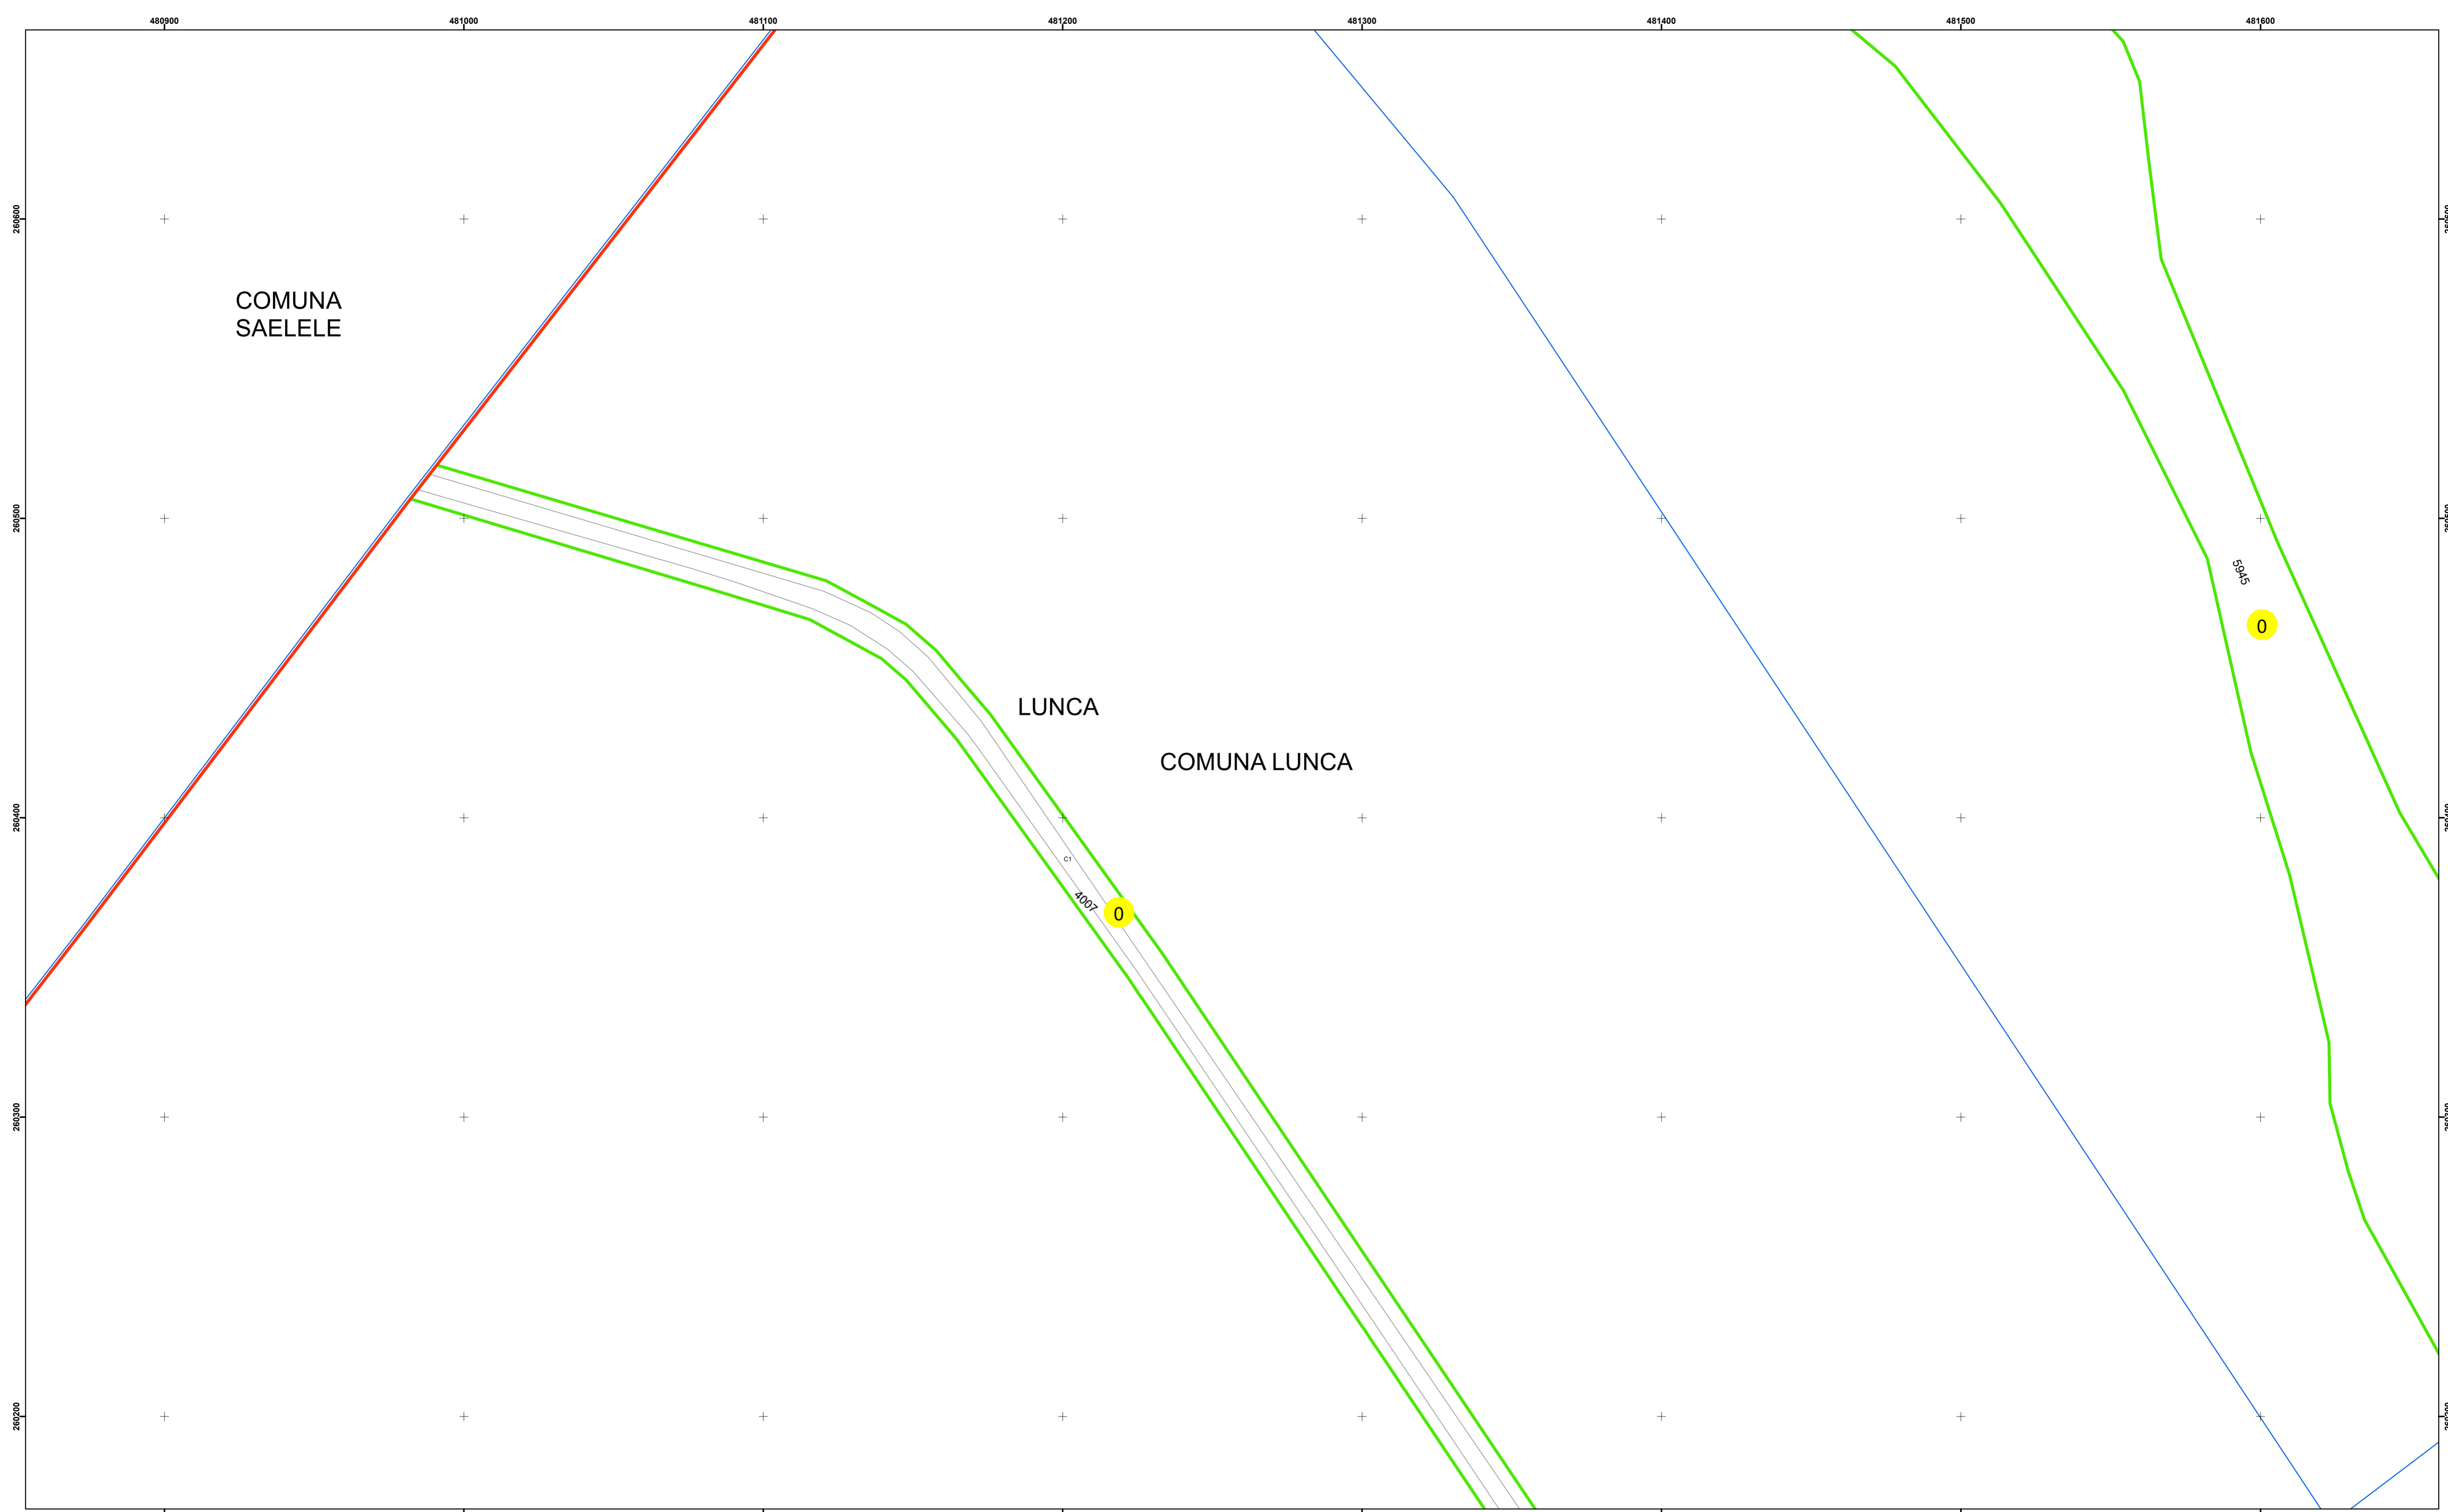

Executant: SC MEGAGIS SRL

Spre publicare
Data: decembrie 2025

PLAN CADASTRAL

Comuna Lunca
Județul Teleorman
Sector Cadastral 0

Scara 1:1000, sistem de proiecție STEREO 70

Legendă

	Limită UAT		Număr Sector Cadastral
	Limită Intravilan	458	Identificator Teren
	Sector Cadastral		Număr Poștal
	Limită Imobil	C1	Număr Construcție
	Instituții		Calea Ferată