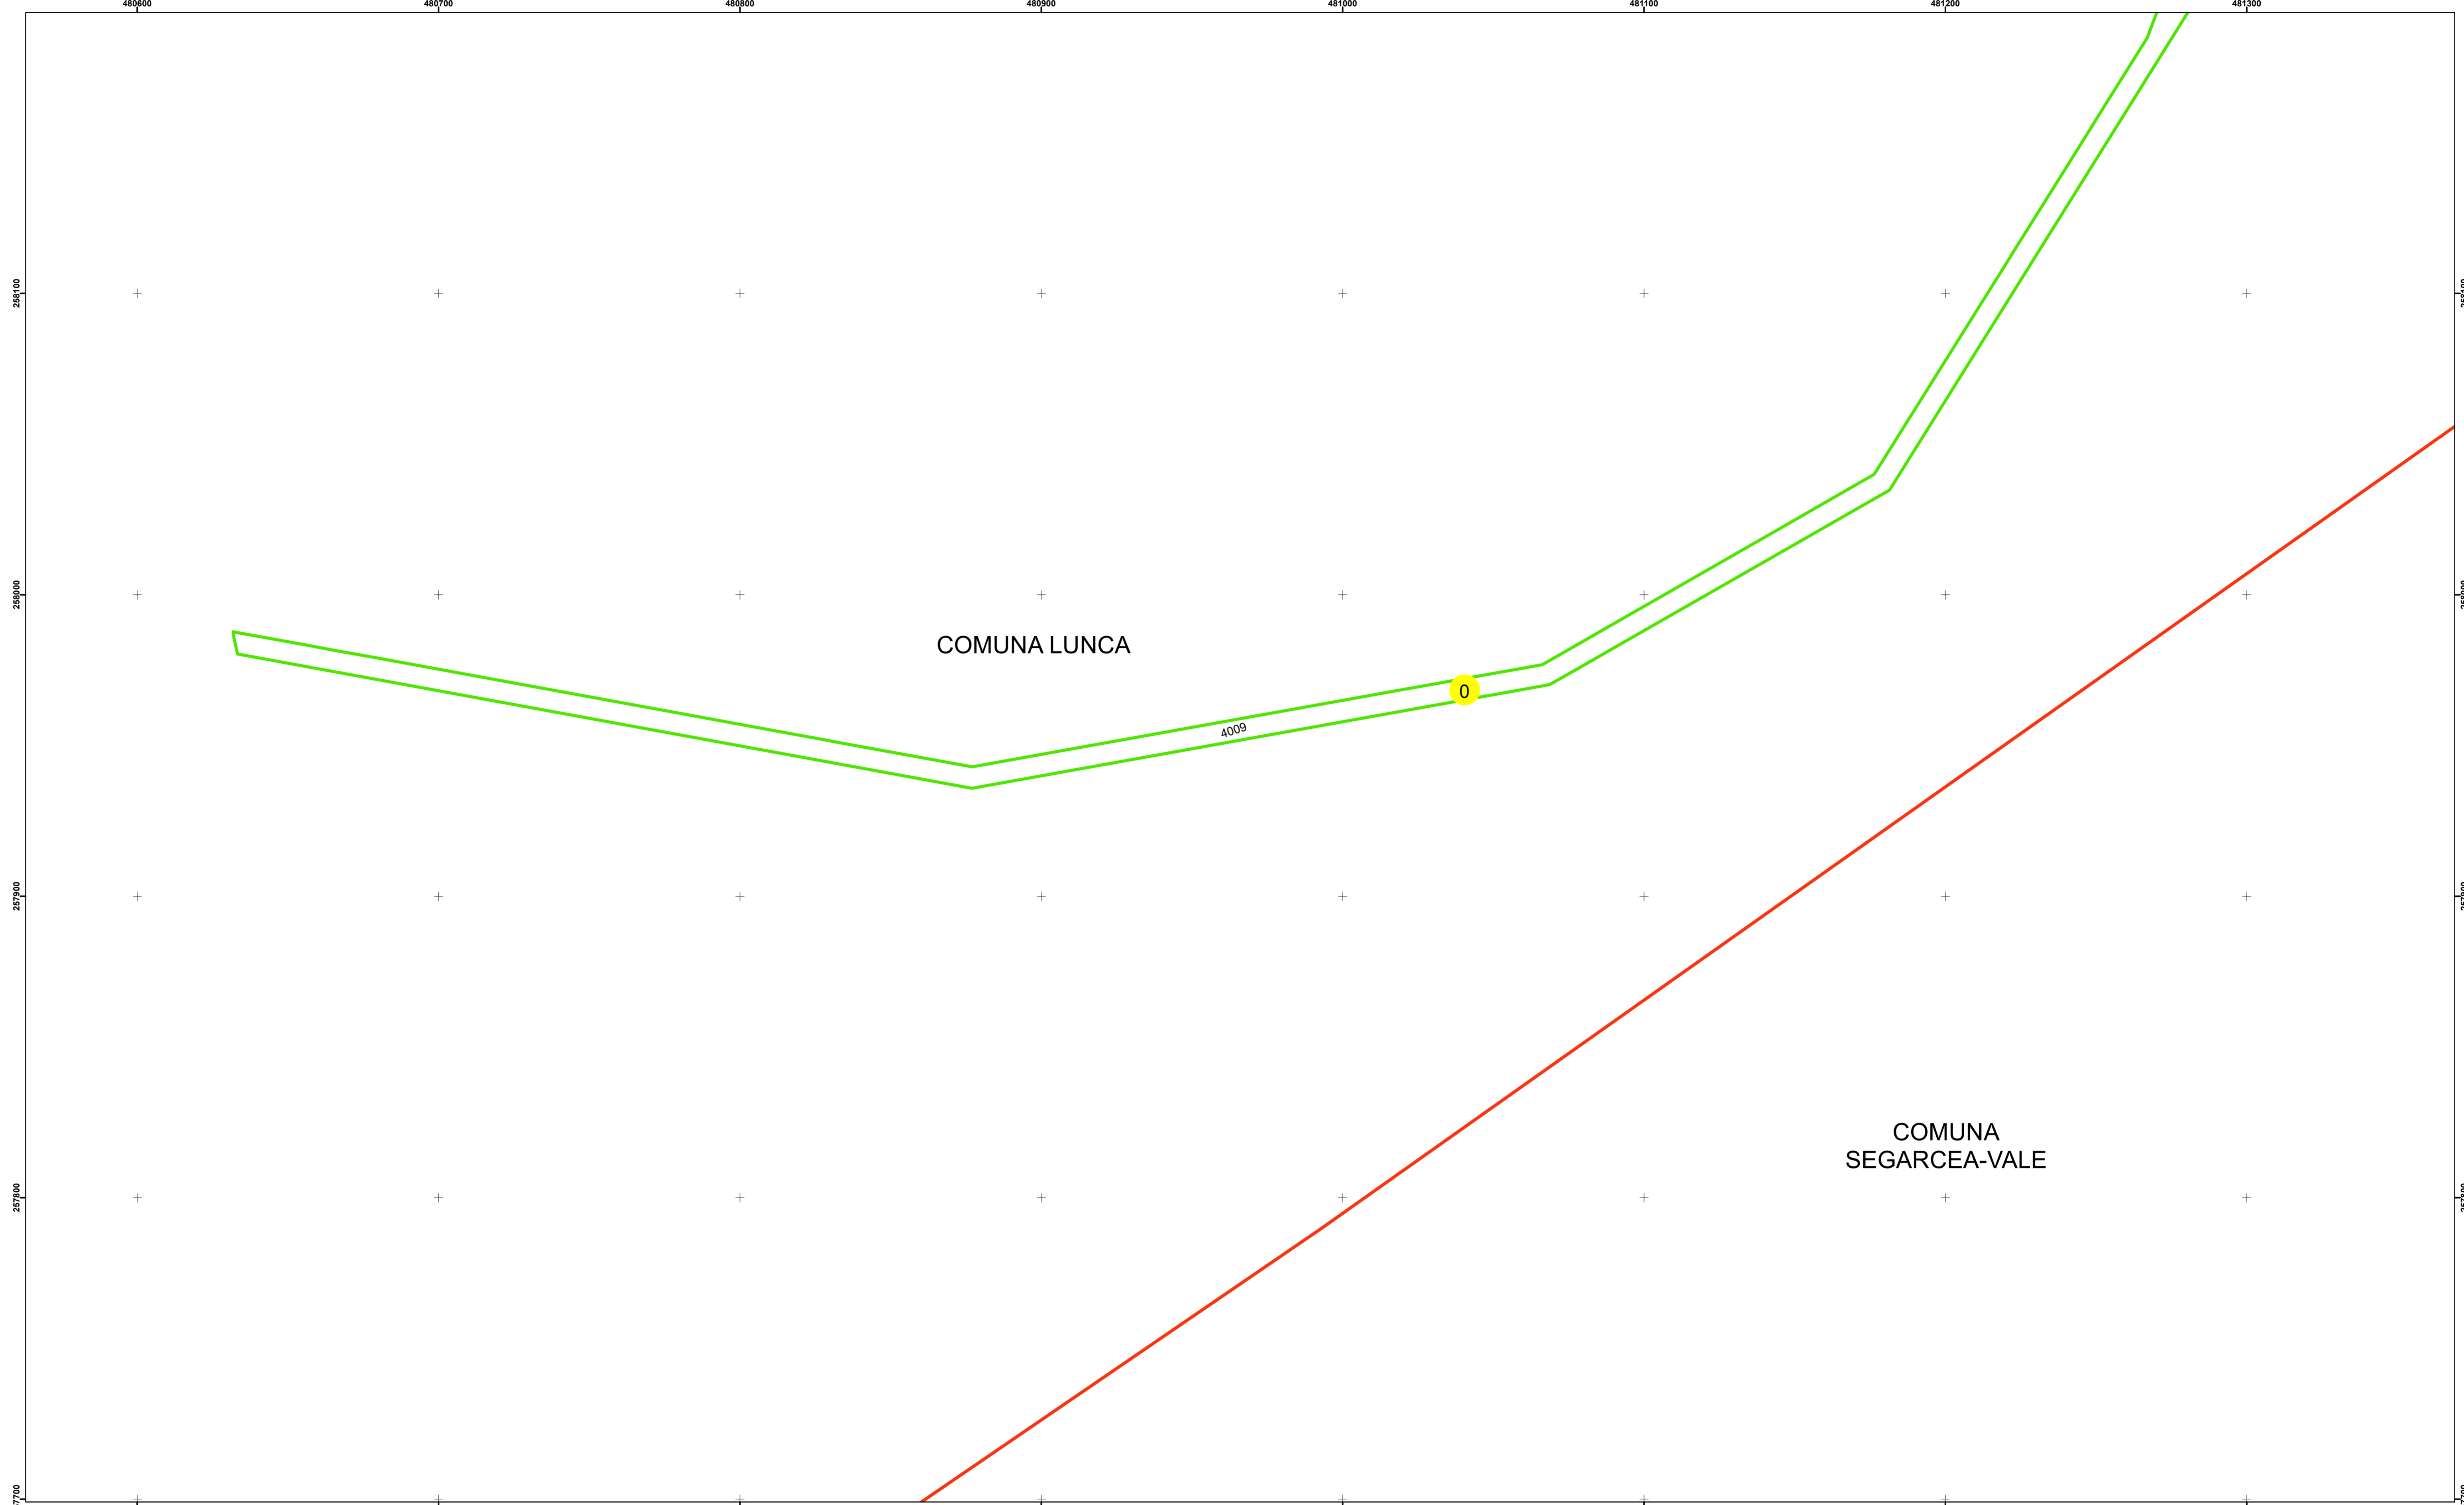

Executant: SC MEGAGIS SRL

Spre publicare
Data: decembrie 2025

PLAN CADASTRAL

Comuna Lunca
Județul Teleorman
Sector Cadastral 0

Scara 1:1000, sistem de proiecție STEREO 70

Legendă

	Limită UAT		Număr Sector Cadastral
	Limită Intravilan	458	Identificator Teren
	Sector Cadastral		Număr Poștal
	Limită Imobil	C1	Număr Construcție
	Instituții		Calea Ferată