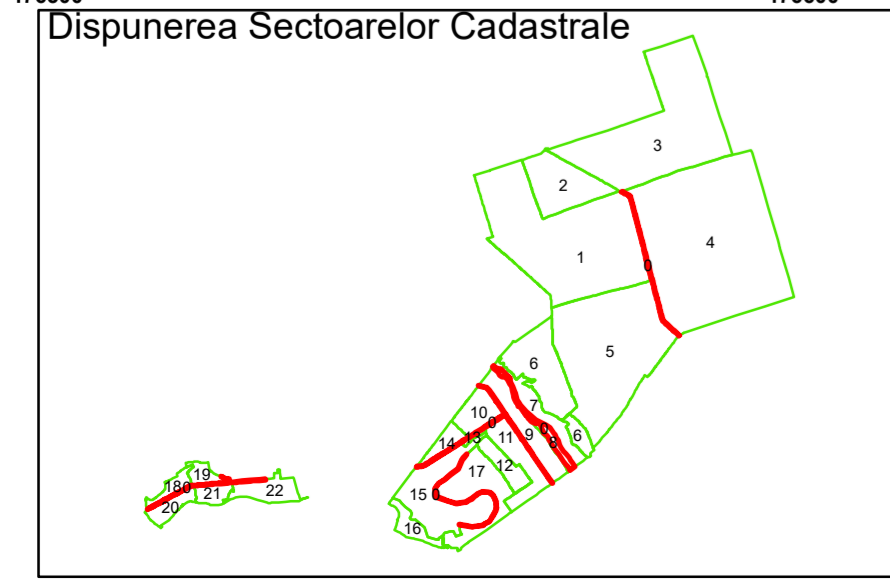

Executant: SC MEGAGIS SRL

Spre publicare
Data: decembrie 2025

PLAN CADASTRAL

Comuna Lunca
Județul Teleorman
Sector Cadastral 0

Scara 1:1000, sistem de proiecție STEREO 70

Legendă

	Limită UAT		Număr Sector Cadastral
	Limită Intravilan	458	Identificator Teren
	Sector Cadastral		Număr Poștal
	Limită Imobil	C1	Număr Construcție
	Instituții		Calea Ferată