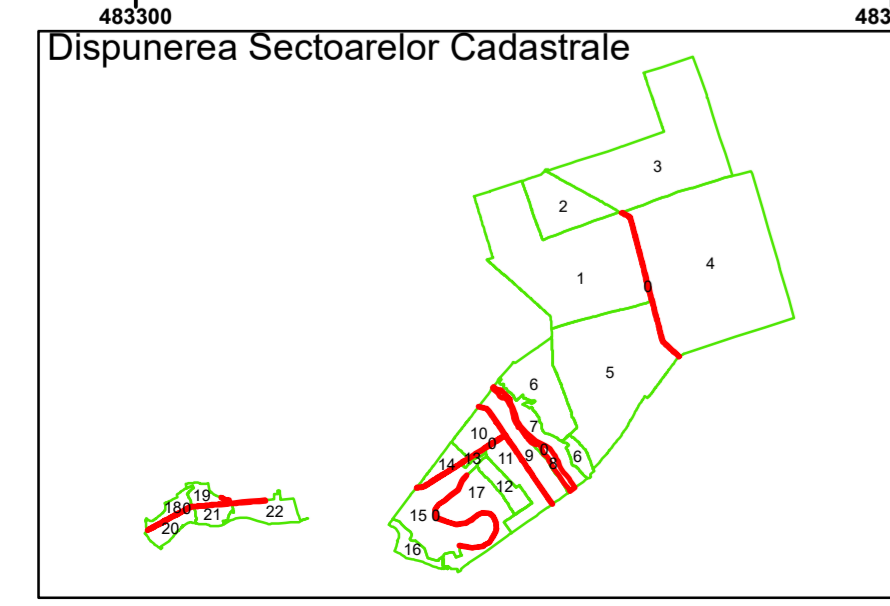

COMUNA LUNCA

0

4001

Legendă

	Limită UAT		Număr Sector Cadastral
	Limită Intravilan	458	Identificator Teren
	Sector Cadastral		Număr Poștal
	Limită Imobil	C1	Număr Construcție
	Instituții		Calea Ferată

Executant: SC MEGAGIS SRL

Spre publicare
Data: decembrie 2025

PLAN CADASTRAL

Comuna Lunca
Județul Teleorman
Sector Cadastral 0

Scara 1:1000, sistem de proiecție STEREO 70

COMUNA LUNCA

4001

0

Legendă