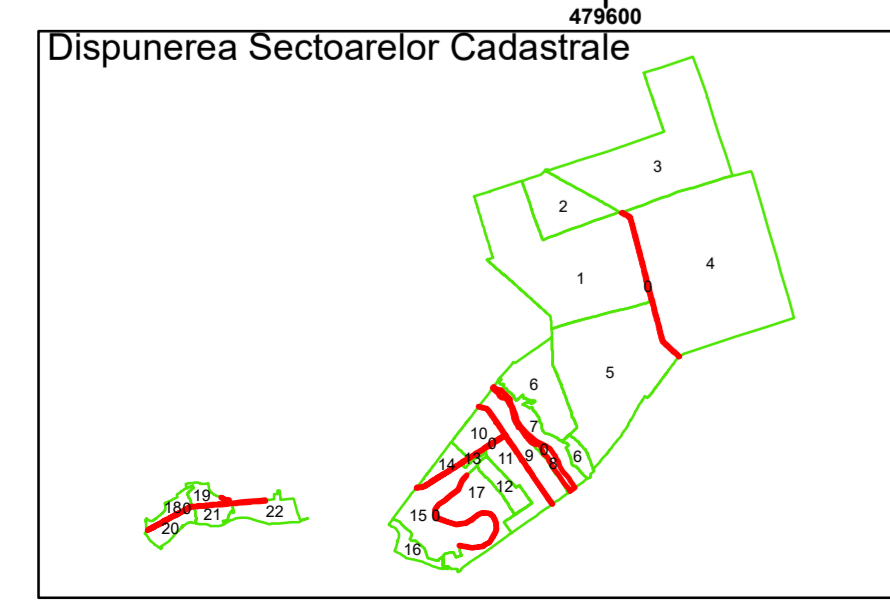

Executant: SC MEGAGIS SRL

Spre publicare
Data: decembrie 2025

PLAN CADASTRAL

Comuna Lunca
Județul Teleorman
Sector Cadastral 0

Scara 1:1000, sistem de proiecție STEREO 70

Legendă

	Limită UAT		Număr Sector Cadastral
	Limită Intravilan	458	Identificator Teren
	Sector Cadastral		Număr Poștal
	Limită Imobil	C1	Număr Construcție
	Instituții		Calea Ferată