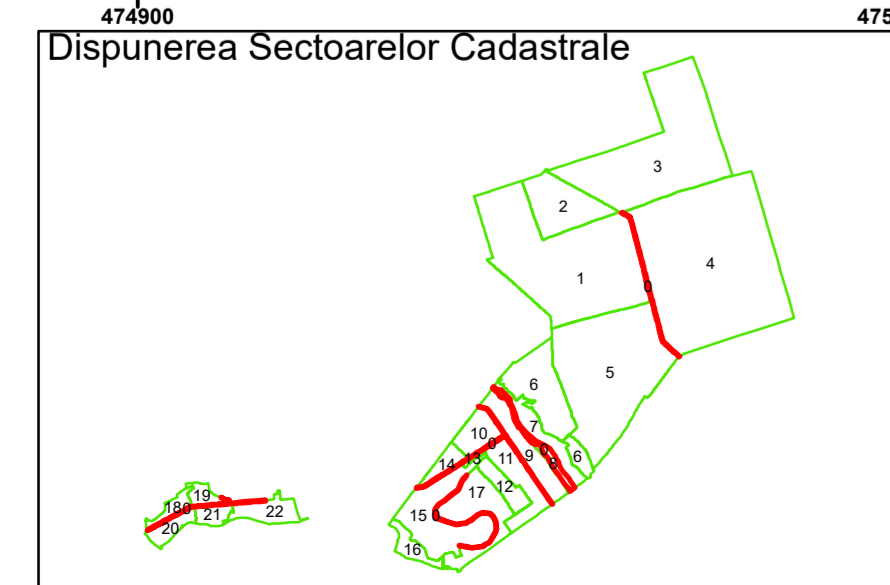

Executant: SC MEGAGIS SRL

Spre publicare
Data: decembrie 2025

PLAN CADASTRAL

Comuna Lunca
Județul Teleorman
Sector Cadastral 0

Scara 1:1000, sistem de proiecție STEREO 70

Legendă

	Limită UAT		Număr Sector Cadastral
	Limită Intravilan	458	Identificator Teren
	Sector Cadastral		Număr Poștal
	Limită Imobil	C1	Număr Construcție
	Instituții		Calea Ferată