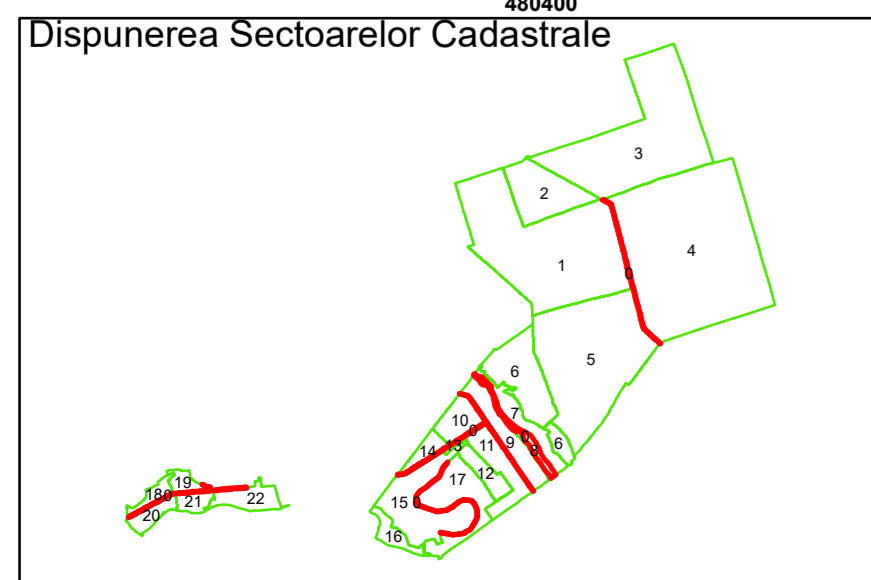

COMUNA
SAELELE

Legendă

	Limită UAT		Număr Sector Cadastral
	Limită Intravilan	458	Identificator Teren
	Sector Cadastral		Număr Poștal
	Limită Imobil	C1	Număr Construcție
	Instituții		Calea Ferată

Executant: SC MEGAGIS SRL

Spre publicare
Data: decembrie 2025

PLAN CADASTRAL
Comuna Lunca
Județul Teleorman
Sector Cadastral 0
Scara 1:1000, sistem de proiecție STEREO 70