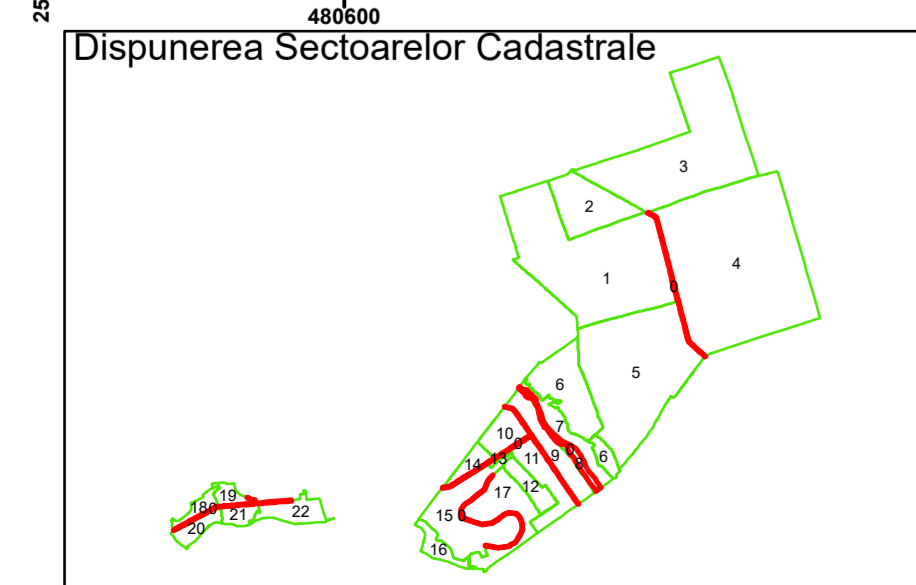

Executant: SC MEGAGIS SRL

Spre publicare
Data: decembrie 2025

PLAN CADASTRAL

Comuna Lunca
Județul Teleorman
Sector Cadastral 0

Scara 1:1000, sistem de proiecție STEREO 70

Legendă

	Limită UAT		Număr Sector Cadastral
	Limită Intravilan	458	Identificator Teren
	Sector Cadastral		Număr Poștal
	Limită Imobil	C1	Număr Construcție
	Instituții		Calea Ferată