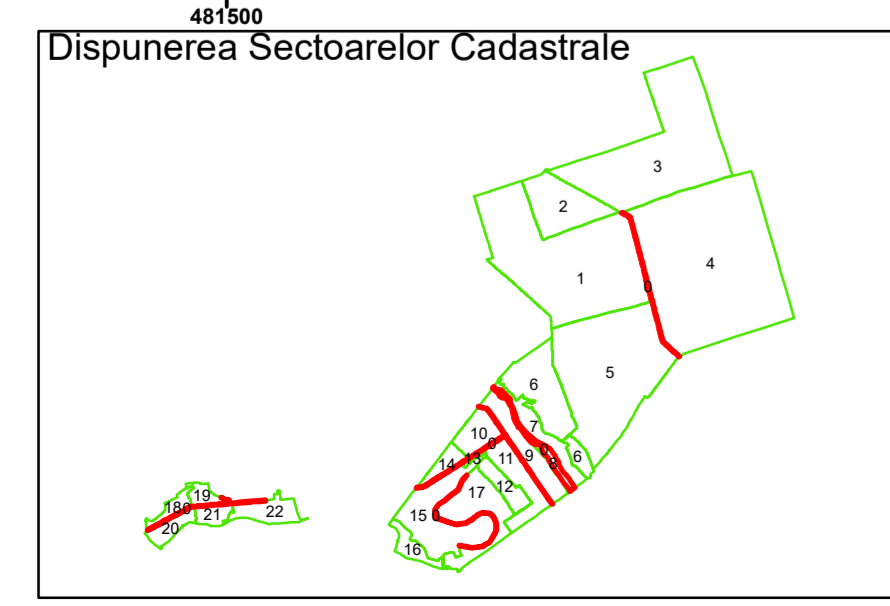

Executant: SC MEGAGIS SRL

Spre publicare
Data: decembrie 2025

PLAN CADASTRAL

Comuna Lunca
Județul Teleorman
Sector Cadastral 0

Scara 1:1000, sistem de proiecție STEREO 70

Legendă

	Limită UAT		Număr Sector Cadastral
	Limită Intravilan	458	Identificator Teren
	Sector Cadastral		Număr Poștal
	Limită Imobil	C1	Număr Construcție
	Instituții		Calea Ferată