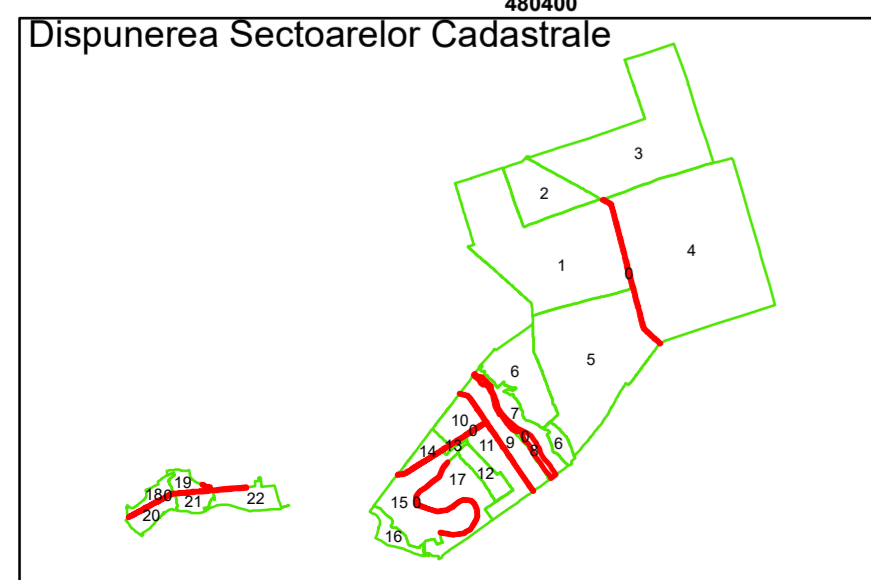

Legendă

	Limită UAT		Număr Sector Cadastral
	Limită Intravilan	458	Identificator Teren
	Sector Cadastral		Număr Poștal
	Limită Imobil	C1	Număr Construcție
	Instituții		Calea Ferată

Executant: SC MEGAGIS SRL

Spre publicare
Data: decembrie 2025

PLAN CADASTRAL

Comuna Lunca
Județul Teleorman
Sector Cadastral 0

Scara 1:1000, sistem de proiecție STEREO 70