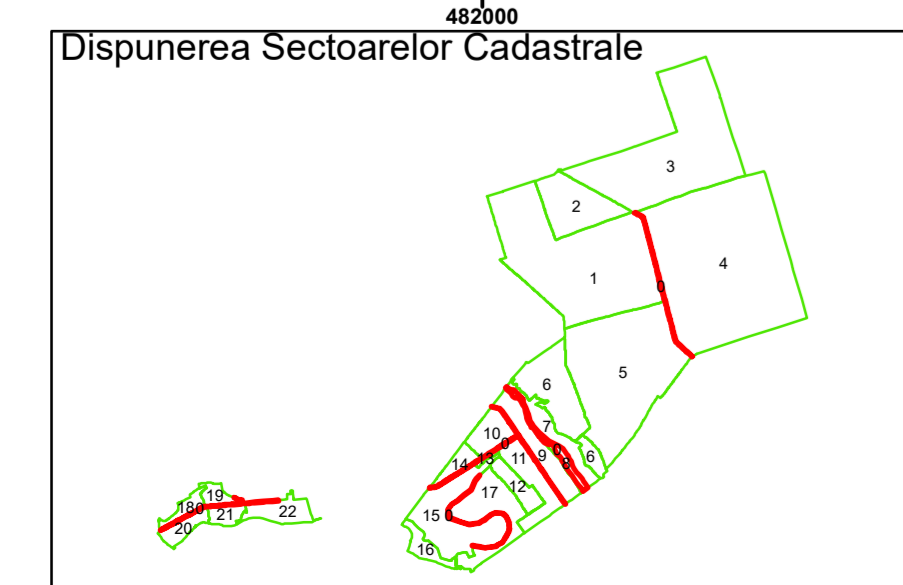

Executant: SC MEGAGIS SRL

Spre publicare
Data: decembrie 2025

PLAN CADASTRAL

Comuna Lunca
Județul Teleorman
Sector Cadastral 0

Scara 1:1000, sistem de proiecție STEREO 70

Legendă

	Limită UAT		Număr Sector Cadastral
	Limită Intravilan	458	Identificator Teren
	Sector Cadastral		Număr Poștal
	Limită Imobil	C1	Număr Construcție
	Instituții		Calea Ferată