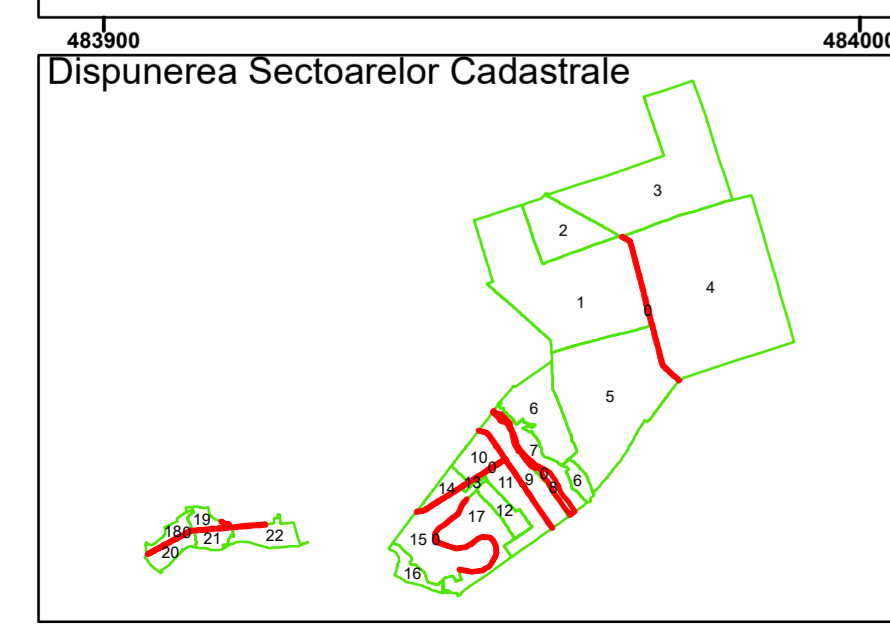

Executant: SC MEGAGIS SRL

Spre publicare
Data: decembrie 2025

PLAN CADASTRAL

Comuna Lunca
Județul Teleorman
Sector Cadastral 0

Scara 1:1000, sistem de proiecție STEREO 70

Legendă

	Limită UAT		Număr Sector Cadastral
	Limită Intravilan	458	Identificator Teren
	Sector Cadastral		Număr Poștal
	Limită Imobil	C1	Număr Construcție
	Instituții		Calea Ferată