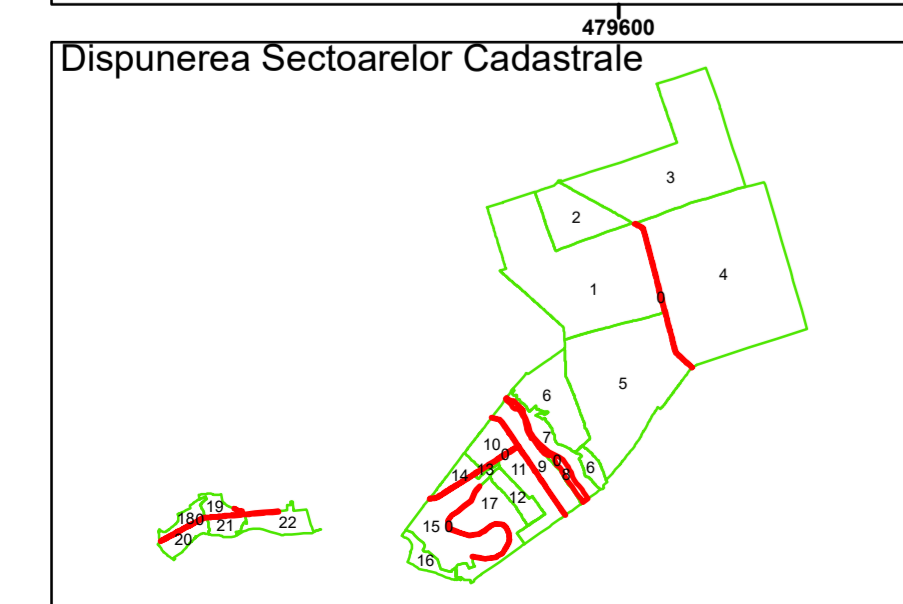

Executant: SC MEGAGIS SRL

Spre publicare
Data: decembrie 2025

PLAN CADASTRAL

Comuna Lunca
Județul Teleorman
Sector Cadastral 0

Scara 1:1000, sistem de proiecție STEREO 70

Legendă

	Limită UAT		Număr Sector Cadastral
	Limită Intravilan	458	Identificator Teren
	Sector Cadastral		Număr Poștal
	Limită Imobil	C1	Număr Construcție
	Instituții		Calea Ferată