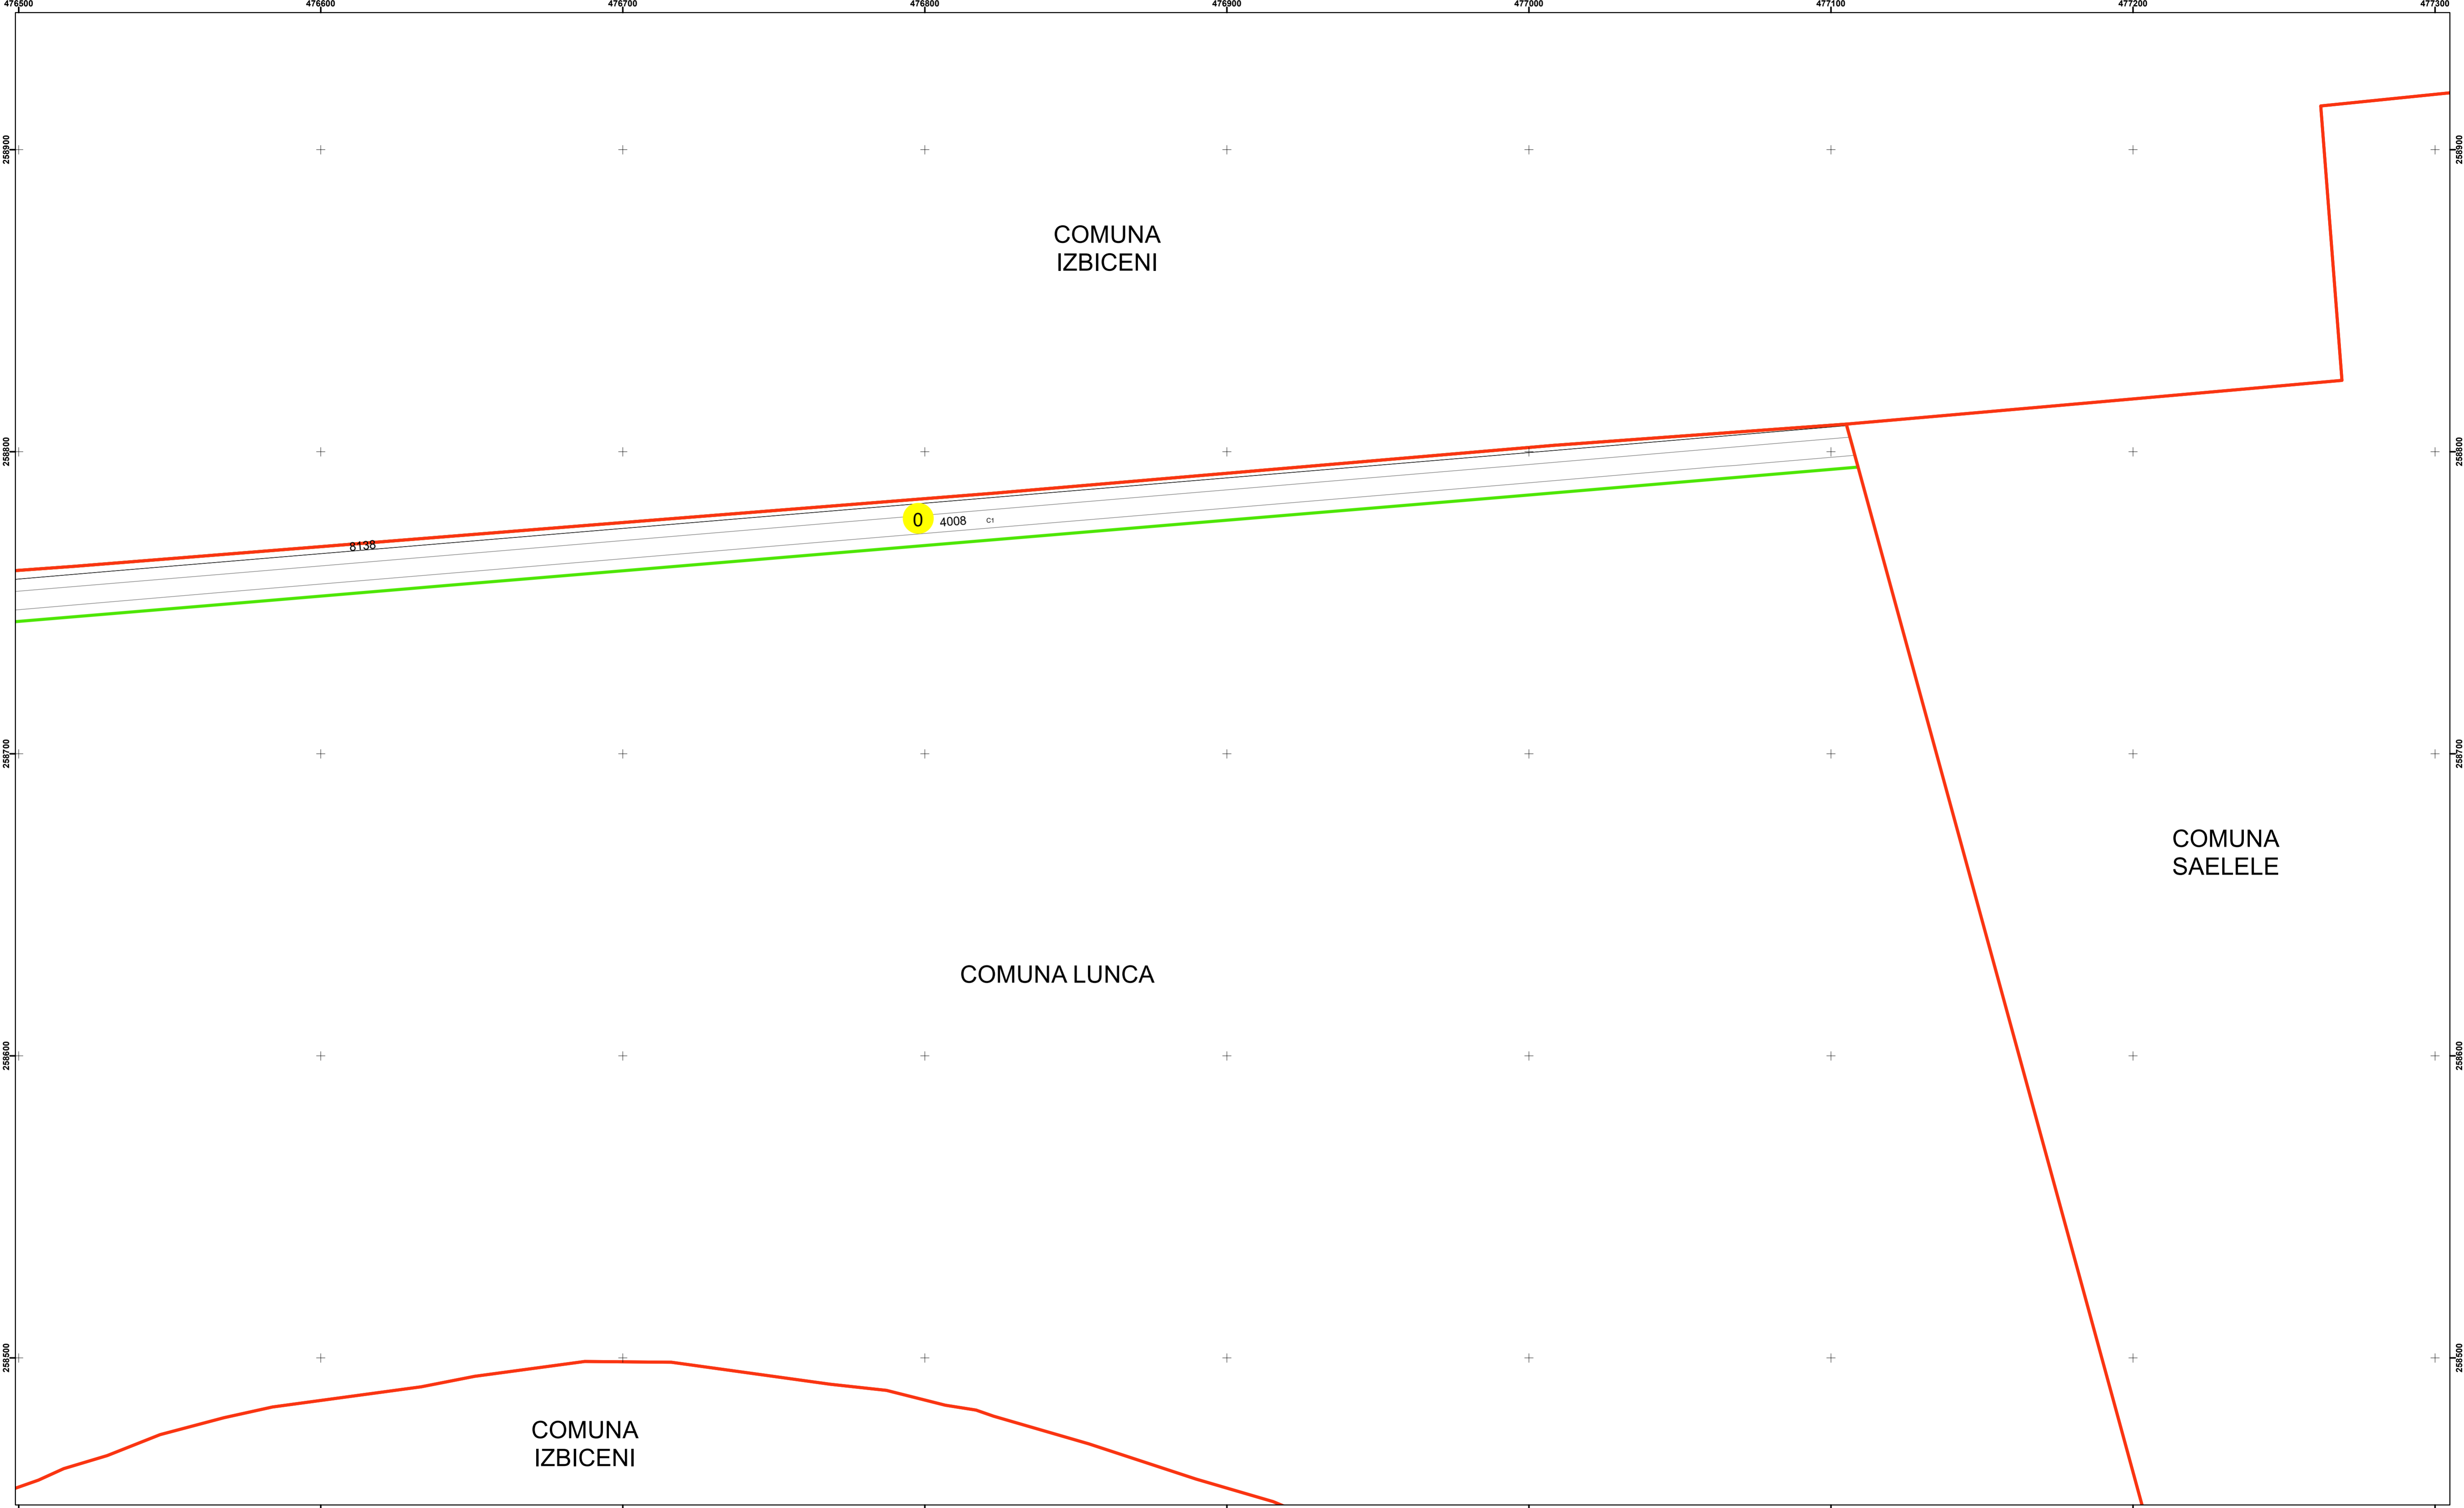

Executant: SC MEGAGIS SRL

Spre publicare
Data: decembrie 2025

PLAN CADASTRAL

Comuna Lunca
Județul Teleorman
Sector Cadastral 0

Scara 1:1000, sistem de proiecție STEREO 70

Legendă

	Limită UAT		Număr Sector Cadastral
	Limită Intravilan	458	Identificator Teren
	Sector Cadastral		Număr Poștal
	Limită Imobil	C1	Număr Construcție
	Instituții		Calea Ferată