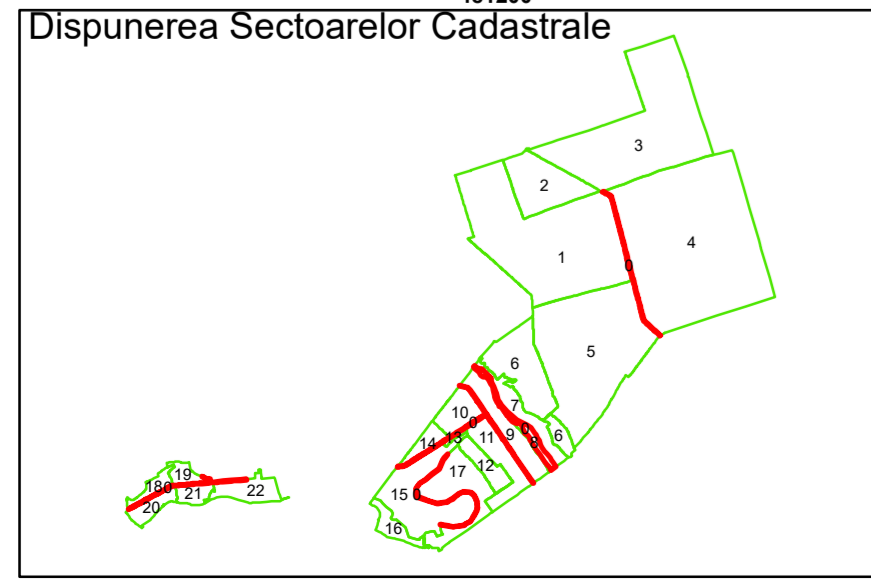

Legendă

	Limită UAT		Număr Sector Cadastral
	Limită Intravilan	458	Identificator Teren
	Sector Cadastral		Număr Poștal
	Limită Imobil	C1	Număr Construcție
	Instituții		Calea Ferată

Executant: SC MEGAGIS SRL

Spre publicare
Data: decembrie 2025

PLAN CADASTRAL

Comuna Lunca
Județul Teleorman
Sector Cadastral 0

Scara 1:1000, sistem de proiecție STEREO 70