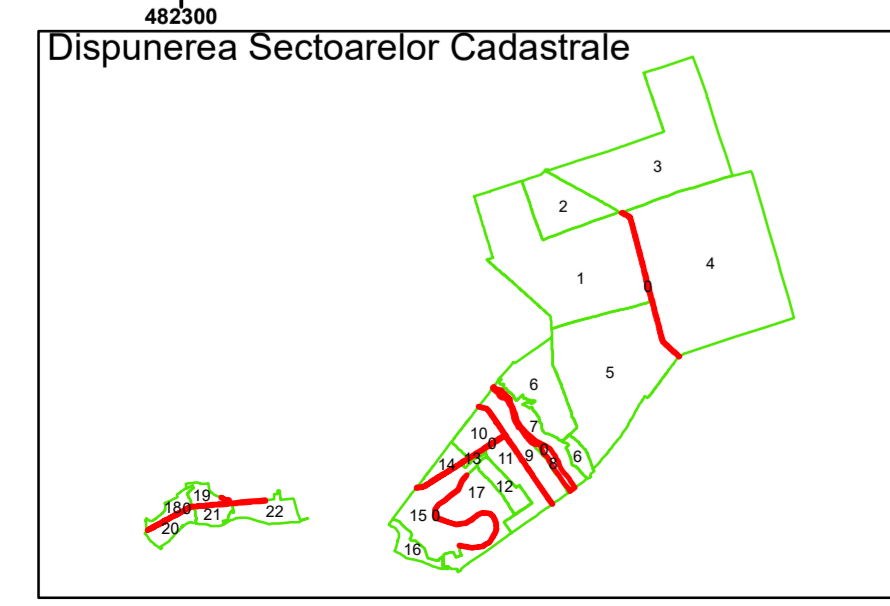

Executant: SC MEGAGIS SRL

Spre publicare
Data: decembrie 2025

PLAN CADASTRAL

Comuna Lunca
Județul Teleorman
Sector Cadastral 0

Scara 1:1000, sistem de proiecție STEREO 70

Legendă

	Limită UAT		Număr Sector Cadastral
	Limită Intravilan	458	Identificator Teren
	Sector Cadastral		Număr Poștal
	Limită Imobil	C1	Număr Construcție
	Instituții		Calea Ferată