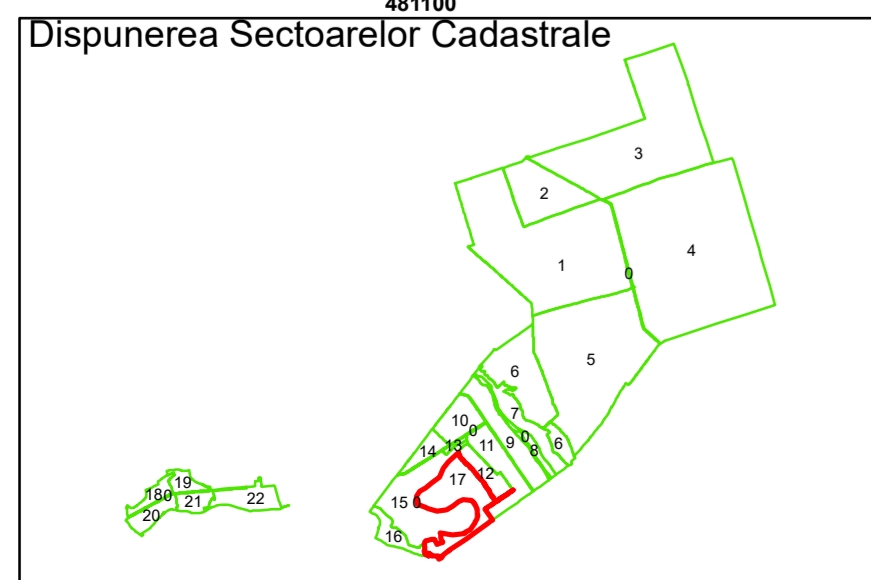

Spre publicare
Data: decembrie 2025

PLAN CADASTRAL
Comuna Lunca
Județul Teleorman
Sector Cadastral 17
Scara 1:1000, sistem de proiecție STEREO 70

COMUNA LUNCA

7606

17

Legendă

	Limită UAT		Număr Sector Cadastral
	Limită Intravilan	458	Identificator Teren
	Sector Cadastral		Număr Poștal
	Limită Imobil	C1	Număr Construcție
	Instituții		Calea Ferată

Executant: SC MEGAGIS SRL

Spre publicare
Data: decembrie 2025

PLAN CADASTRAL

Comuna Lunca
Județul Teleorman
Sector Cadastral 17

Scara 1:1000, sistem de proiecție STEREO 70

Legendă

	Limită UAT		Număr Sector Cadastral
	Limită Intravilan	458	Identificator Teren
	Sector Cadastral		Număr Poștal
	Limită Imobil	C1	Număr Construcție
	Instituții		Calea Ferată

Executant: SC MEGAGIS SRL

Spre publicare
Data: decembrie 2025

PLAN CADASTRAL

Comuna Lunca
Județul Teleorman
Sector Cadastral 17

Scara 1:1000, sistem de proiecție STEREO 70

COMUNA LUNCA

7606 17

Legendă