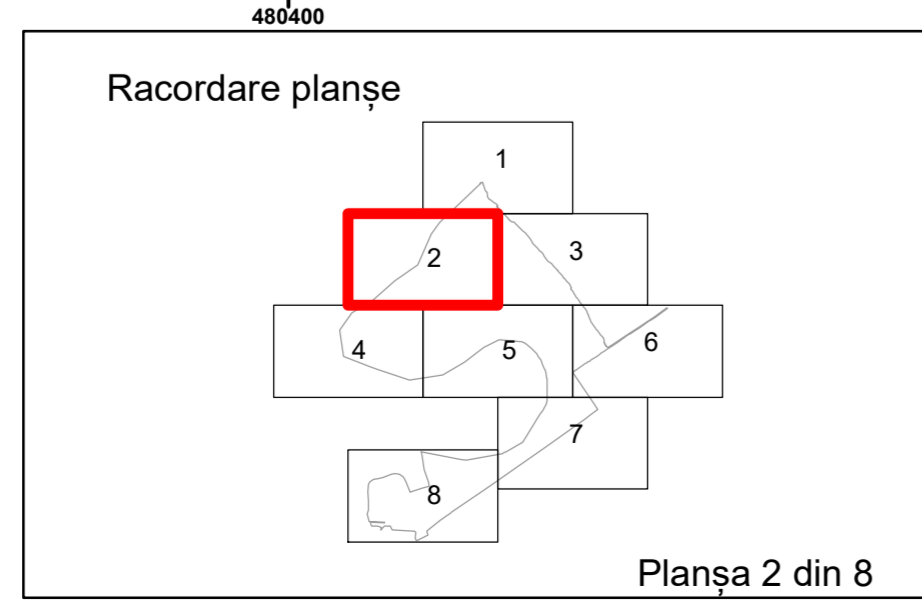

Spre publicare
Data: decembrie 2025

PLAN CADASTRAL
Comuna Lunca
Județul Teleorman
Sector Cadastral 17
Scara 1:1000, sistem de proiecție STEREO 70

COMUNA LUNCA

7606

17

Legendă

	Limită UAT		Număr Sector Cadastral
	Limită Intravilan	458	Identificator Teren
	Sector Cadastral		Număr Poștal
	Limită Imobil	C1	Număr Construcție
	Instituții		Calea Ferată

Executant: SC MEGAGIS SRL

Spre publicare
Data: decembrie 2025

PLAN CADASTRAL

Comuna Lunca
Județul Teleorman
Sector Cadastral 17

Scara 1:1000, sistem de proiecție STEREO 70

Legendă

	Limită UAT		Număr Sector Cadastral
	Limită Intravilan	458	Identificator Teren
	Sector Cadastral		Număr Poștal
	Limită Imobil	C1	Număr Construcție
	Instituții		Calea Ferată