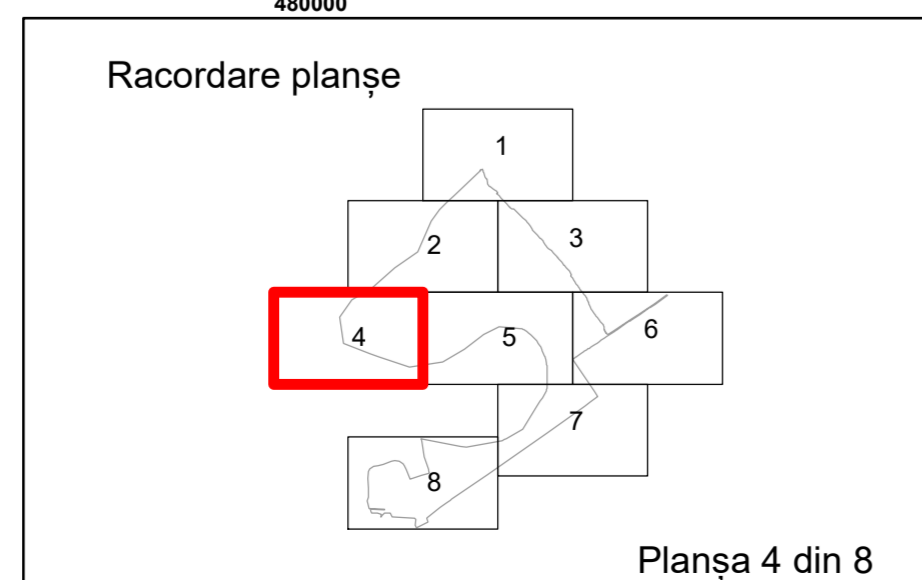

Executant: SC MEGAGIS SRL

Spre publicare
Data: decembrie 2025

PLAN CADASTRAL

Comuna Lunca
Județul Teleorman
Sector Cadastral 17

Scara 1:1000, sistem de proiecție STEREO 70

COMUNA LUNCA

7606 17

Legendă