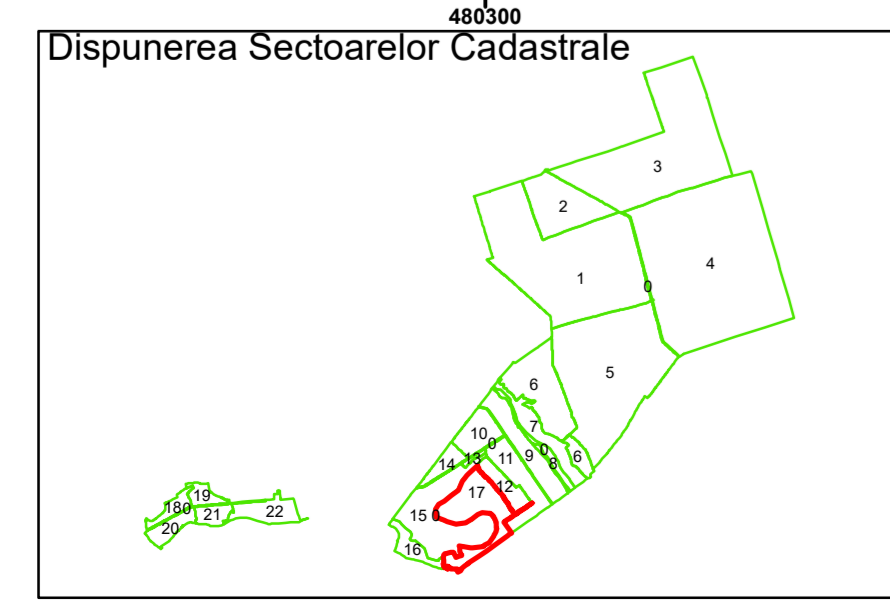

Spre publicare
Data: decembrie 2025

PLAN CADASTRAL
Comuna Lunca
Județul Teleorman
Sector Cadastral 17
Scara 1:1000, sistem de proiecție STEREO 70

COMUNA LUNCA

7606

17

Legendă

	Limită UAT		Număr Sector Cadastral
	Limită Intravilan	458	Identificator Teren
	Sector Cadastral		Număr Poștal
	Limită Imobil	C1	Număr Construcție
	Instituții		Calea Ferată

Executant: SC MEGAGIS SRL

Spre publicare
Data: decembrie 2025

PLAN CADASTRAL

Comuna Lunca
Județul Teleorman
Sector Cadastral 17

Scara 1:1000, sistem de proiecție STEREO 70

Legendă

	Limită UAT		Număr Sector Cadastral
	Limită Intravilan	458	Identificator Teren
	Sector Cadastral		Număr Poștal
	Limită Imobil	C1	Număr Construcție
	Instituții		Calea Ferată

Executant: SC MEGAGIS SRL

Spre publicare
Data: decembrie 2025

PLAN CADASTRAL

Comuna Lunca
Județul Teleorman
Sector Cadastral 17

Scara 1:1000, sistem de proiecție STEREO 70

COMUNA LUNCA

7606 17

Legendă

Executant: SC MEGAGIS SRL

Spre publicare
Data: decembrie 2025

PLAN CADASTRAL

Comuna Lunca
Județul Teleorman
Sector Cadastral 17

Scara 1:1000, sistem de proiecție STEREO 70