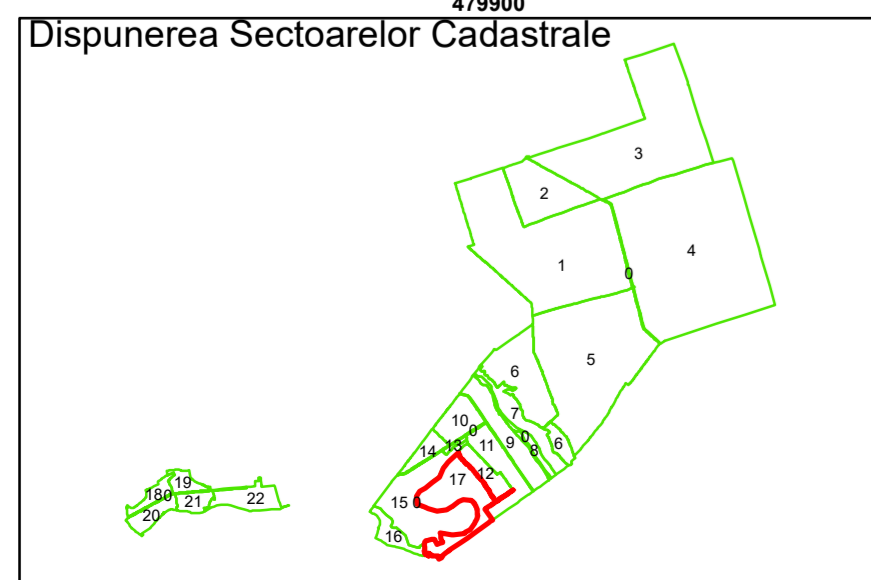

Spre publicare
Data: decembrie 2025

PLAN CADASTRAL
Comuna Lunca
Județul Teleorman
Sector Cadastral 17
Scara 1:1000, sistem de proiecție STEREO 70

COMUNA LUNCA

7606

17

Legendă

	Limită UAT		Număr Sector Cadastral
	Limită Intravilan	458	Identificator Teren
	Sector Cadastral		Număr Poștal
	Limită Imobil	C1	Număr Construcție
	Instituții		Calea Ferată

Executant: SC MEGAGIS SRL

Spre publicare
Data: decembrie 2025

PLAN CADASTRAL

Comuna Lunca
Județul Teleorman
Sector Cadastral 17

Scara 1:1000, sistem de proiecție STEREO 70

COMUNA LUNCA

7606 17

Legendă