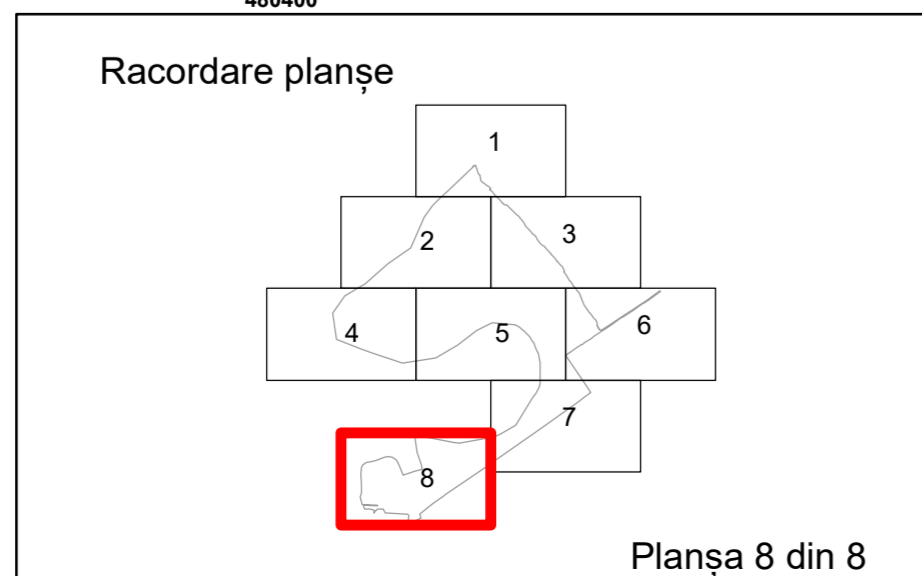

Executant: SC MEGAGIS SRL

Spre publicare
Data: decembrie 2025

PLAN CADASTRAL

Comuna Lunca
Județul Teleorman
Sector Cadastral 17

Scara 1:1000, sistem de proiecție STEREO 70

Legendă

	Limită UAT		Număr Sector Cadastral
	Limită Intravilan	458	Identificator Teren
	Sector Cadastral		Număr Poștal
	Limită Imobil	C1	Număr Construcție
	Instituții		Calea Ferată