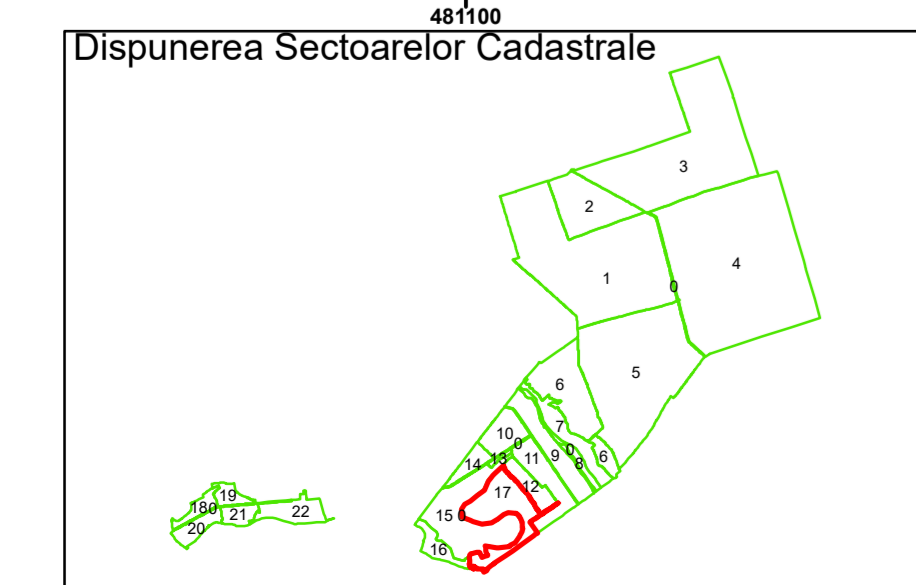

Executant: SC MEGAGIS SRL

Spre publicare
Data: decembrie 2025

PLAN CADASTRAL

Comuna Lunca
Județul Teleorman
Sector Cadastral 17

Scara 1:1000, sistem de proiecție STEREO 70

Legendă

	Limită UAT		Număr Sector Cadastral
	Limită Intravilan	458	Identificator Teren
	Sector Cadastral		Număr Poștal
	Limită Imobil	C1	Număr Construcție
	Instituții		Calea Ferată