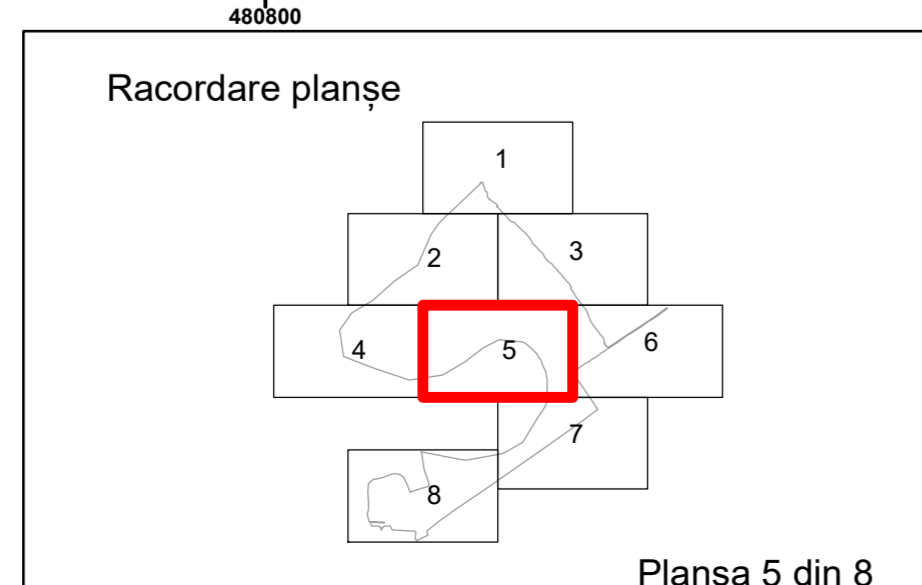

Legendă

	Limită UAT		Număr Sector Cadastral
	Limită Intravilan	458	Identificator Teren
	Sector Cadastral		Număr Poștal
	Limită Imobil	C1	Număr Construcție
	Instituții		Calea Ferată

Executant: SC MEGAGIS SRL

Spre publicare
Data: decembrie 2025

PLAN CADASTRAL

Comuna Lunca
Județul Teleorman
Sector Cadastral 17

Scara 1:1000, sistem de proiecție STEREO 70