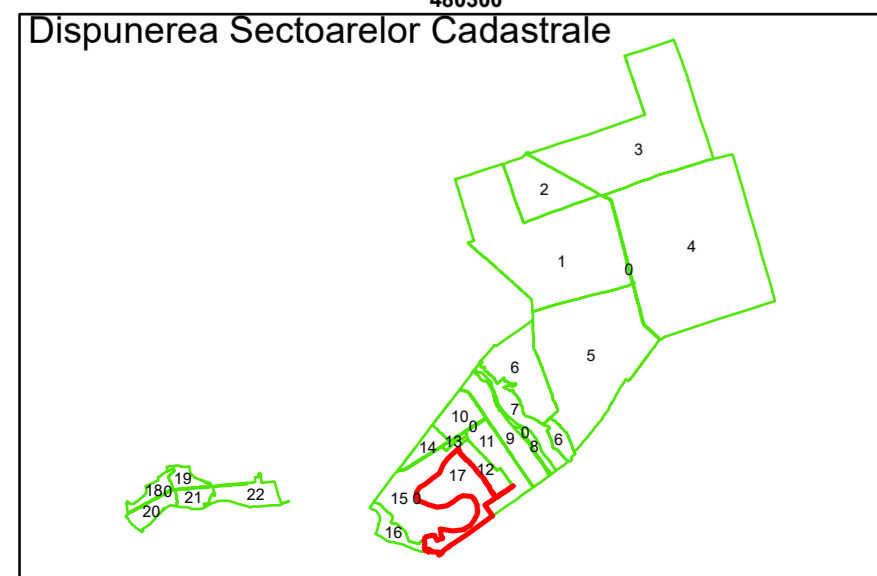

Executant: SC MEGAGIS SRL

Spre publicare
Data: decembrie 2025

PLAN CADASTRAL

Comuna Lunca
Județul Teleorman
Sector Cadastral 17

Scara 1:1000, sistem de proiecție STEREO 70

Legendă

	Limită UAT		Număr Sector Cadastral
	Limită Intravilan	458	Identificator Teren
	Sector Cadastral		Număr Poștal
	Limită Imobil	C1	Număr Construcție
	Instituții		Calea Ferată

Executant: SC MEGAGIS SRL

Spre publicare
Data: decembrie 2025

PLAN CADASTRAL

Comuna Lunca
Județul Teleorman
Sector Cadastral 17

Scara 1:1000, sistem de proiecție STEREO 70