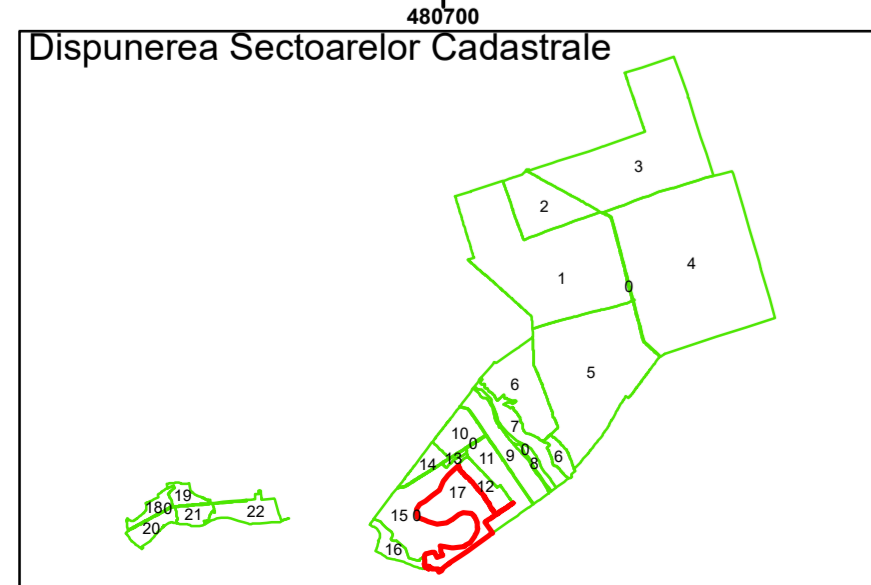

Spre publicare
Data: decembrie 2025

PLAN CADASTRAL
Comuna Lunca
Județul Teleorman
Sector Cadastral 17
Scara 1:1000, sistem de proiecție STEREO 70

COMUNA LUNCA

7606

17

Legendă

	Limită UAT		Număr Sector Cadastral
	Limită Intravilan	458	Identificator Teren
	Sector Cadastral		Număr Poștal
	Limită Imobil	C1	Număr Construcție
	Instituții		Calea Ferată

Executant: SC MEGAGIS SRL

Spre publicare
Data: decembrie 2025

PLAN CADASTRAL

Comuna Lunca
Județul Teleorman
Sector Cadastral 17

Scara 1:1000, sistem de proiecție STEREO 70

Legendă

	Limită UAT		Număr Sector Cadastral
	Limită Intravilan	458	Identificator Teren
	Sector Cadastral		Număr Poștal
	Limită Imobil	C1	Număr Construcție
	Instituții		Calea Ferată

Executant: SC MEGAGIS SRL

Spre publicare
Data: decembrie 2025

PLAN CADASTRAL

Comuna Lunca
Județul Teleorman
Sector Cadastral 17

Scara 1:1000, sistem de proiecție STEREO 70

COMUNA LUNCA

7606 17

Legendă

PLAN CADASTRAL
Comuna Lunca
Județul Teleorman
Sector Cadastral 17
Scara 1:1000, sistem de proiecție STEREO 70

Legendă

	Limită UAT		Număr Sector Cadastral
	Limită Intravilan	458	Identificator Teren
	Sector Cadastral		Număr Poștal
	Limită Imobil	C1	Număr Construcție
	Instituții		Calea Ferată