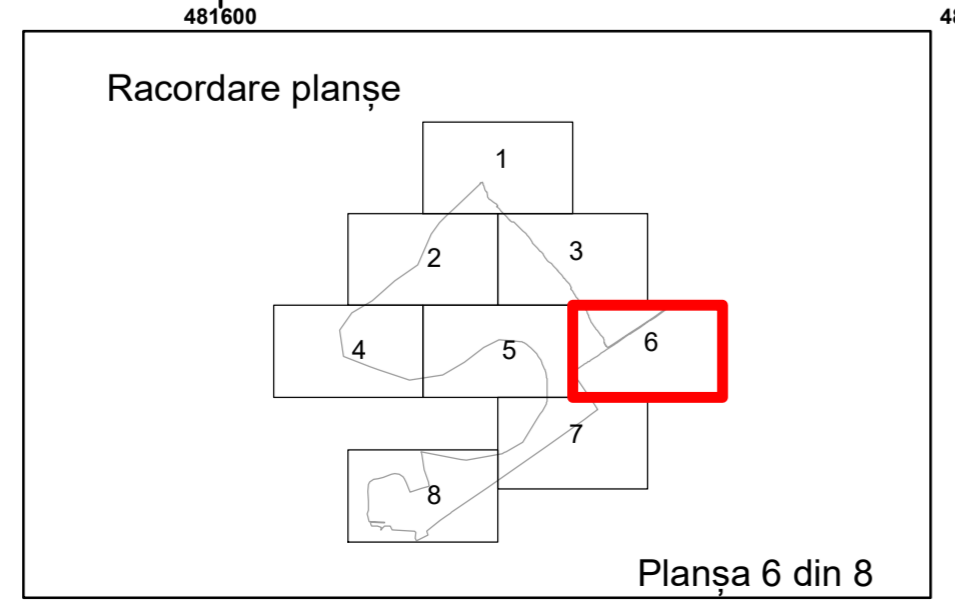

PLAN CADASTRAL
Comuna Lunca
Județul Teleorman
Sector Cadastral 17
Scara 1:1000, sistem de proiecție STEREO 70

Legendă

	Limită UAT		Număr Sector Cadastral
	Limită Intravilan	458	Identificator Teren
	Sector Cadastral		Număr Poștal
	Limită Imobil	C1	Număr Construcție
	Instituții		Calea Ferată

Executant: SC MEGAGIS SRL

Spre publicare
Data: decembrie 2025

PLAN CADASTRAL

Comuna Lunca
Județul Teleorman
Sector Cadastral 17

Scara 1:1000, sistem de proiecție STEREO 70

Legendă

	Limită UAT		Număr Sector Cadastral
	Limită Intravilan	458	Identificator Teren
	Sector Cadastral		Număr Poștal
	Limită Imobil	C1	Număr Construcție
	Instituții		Calea Ferată