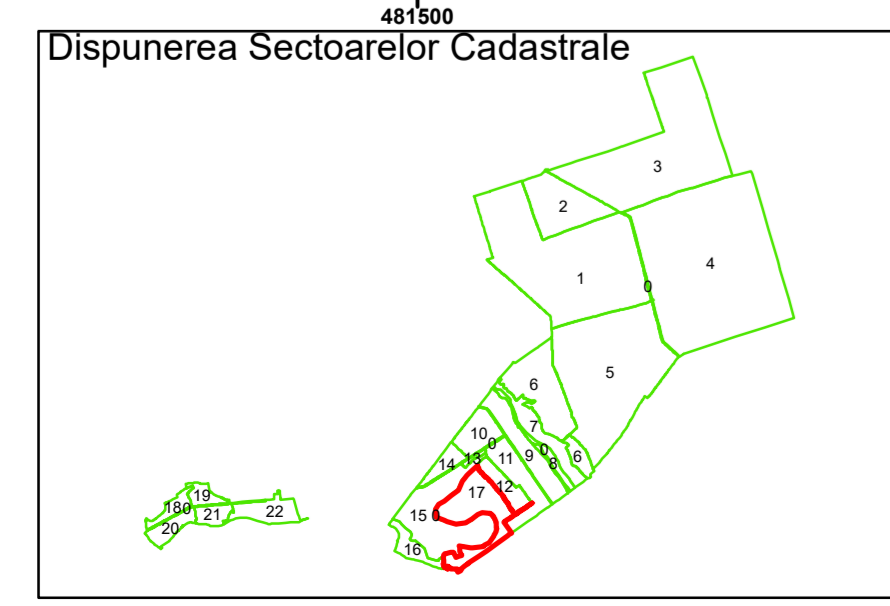

PLAN CADASTRAL
Comuna Lunca
Județul Teleorman
Sector Cadastral 17
Scara 1:1000, sistem de proiecție STEREO 70

Legendă

	Limită UAT		Număr Sector Cadastral
	Limită Intravilan	458	Identificator Teren
	Sector Cadastral		Număr Poștal
	Limită Imobil	C1	Număr Construcție
	Instituții		Calea Ferată

Executant: SC MEGAGIS SRL

Spre publicare
Data: decembrie 2025

PLAN CADASTRAL

Comuna Lunca
Județul Teleorman
Sector Cadastral 17

Scara 1:1000, sistem de proiecție STEREO 70

Legendă

	Limită UAT		Număr Sector Cadastral
	Limită Intravilan	458	Identificator Teren
	Sector Cadastral		Număr Poștal
	Limită Imobil	C1	Număr Construcție
	Instituții		Calea Ferată