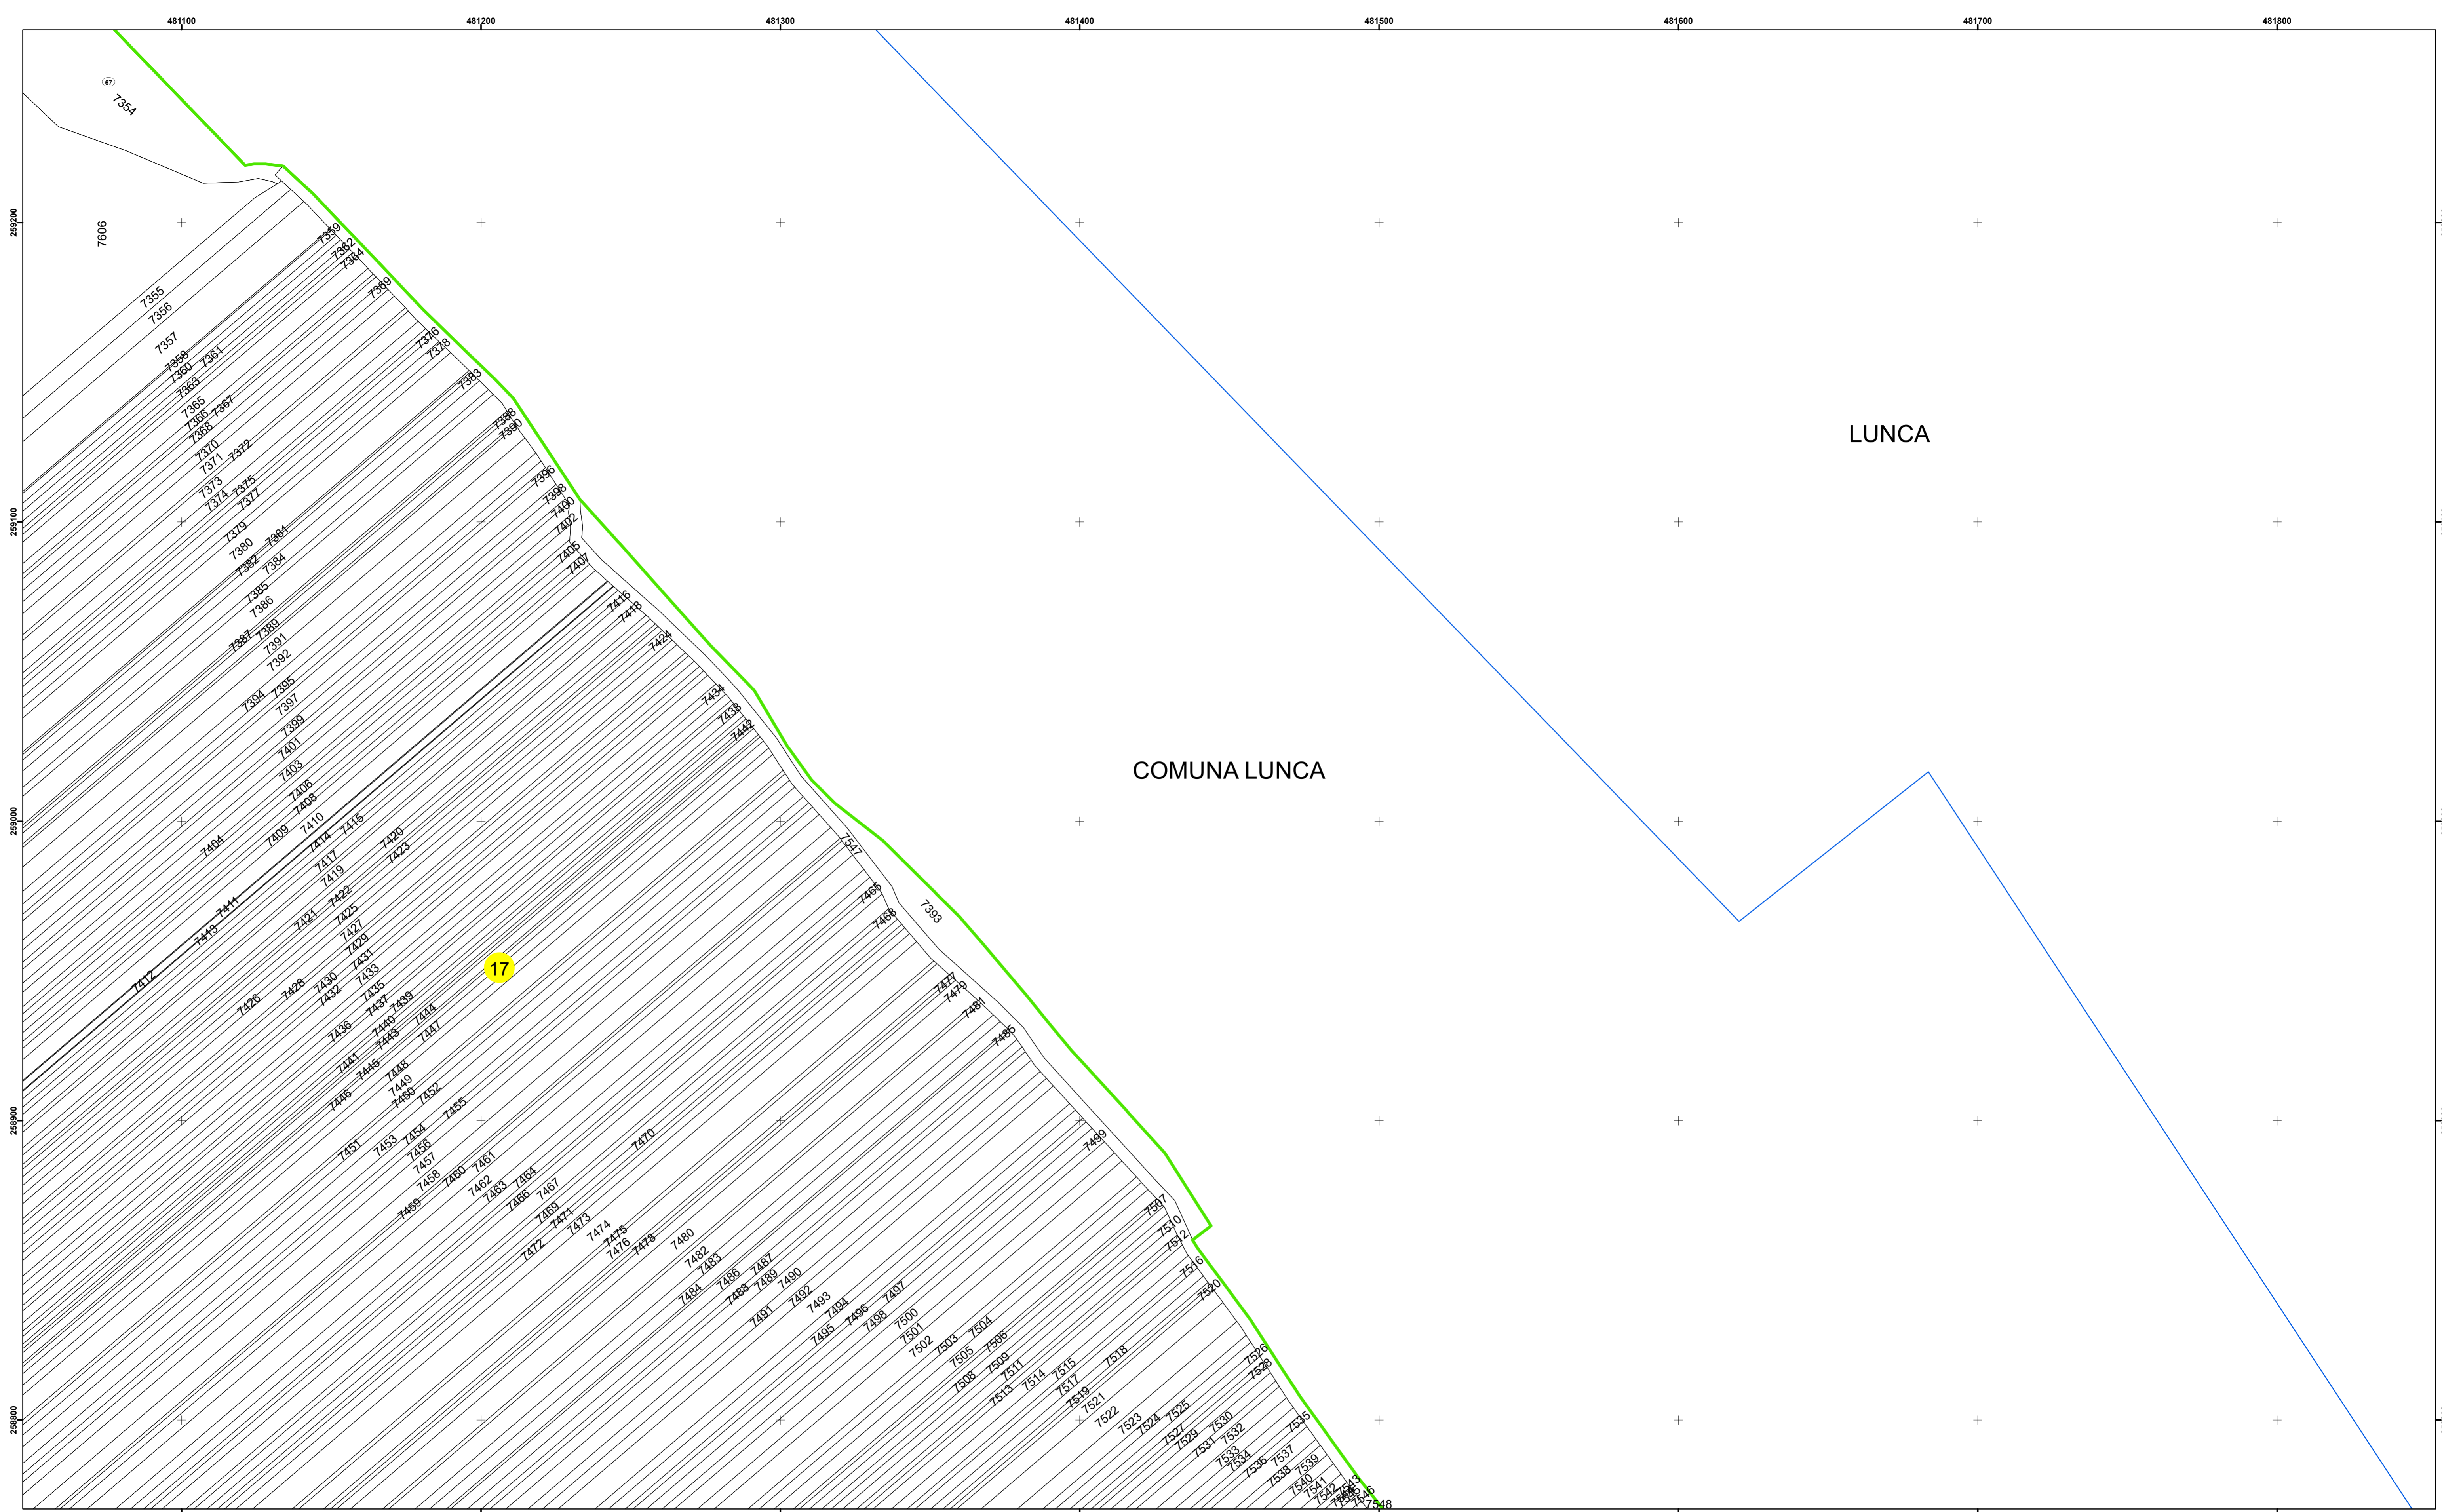

Spre publicare
Data: decembrie 2025

PLAN CADASTRAL
Comuna Lunca
Județul Teleorman
Sector Cadastral 17
Scara 1:1000, sistem de proiecție STEREO 70

COMUNA LUNCA

7606

17

Legendă

	Limită UAT		Număr Sector Cadastral
	Limită Intravilan	458	Identificator Teren
	Sector Cadastral		Număr Poștal
	Limită Imobil	C1	Număr Construcție
	Instituții		Calea Ferată

Executant: SC MEGAGIS SRL

Spre publicare
Data: decembrie 2025

PLAN CADASTRAL

Comuna Lunca
Județul Teleorman
Sector Cadastral 17

Scara 1:1000, sistem de proiecție STEREO 70

Legendă

	Limită UAT		Număr Sector Cadastral
	Limită Intravilan	458	Identificator Teren
	Sector Cadastral		Număr Poștal
	Limită Imobil	C1	Număr Construcție
	Instituții		Calea Ferată

Executant: SC MEGAGIS SRL

Spre publicare
Data: decembrie 2025

PLAN CADASTRAL

Comuna Lunca
Județul Teleorman
Sector Cadastral 17

Scara 1:1000, sistem de proiecție STEREO 70

COMUNA LUNCA

7606 17

Legendă