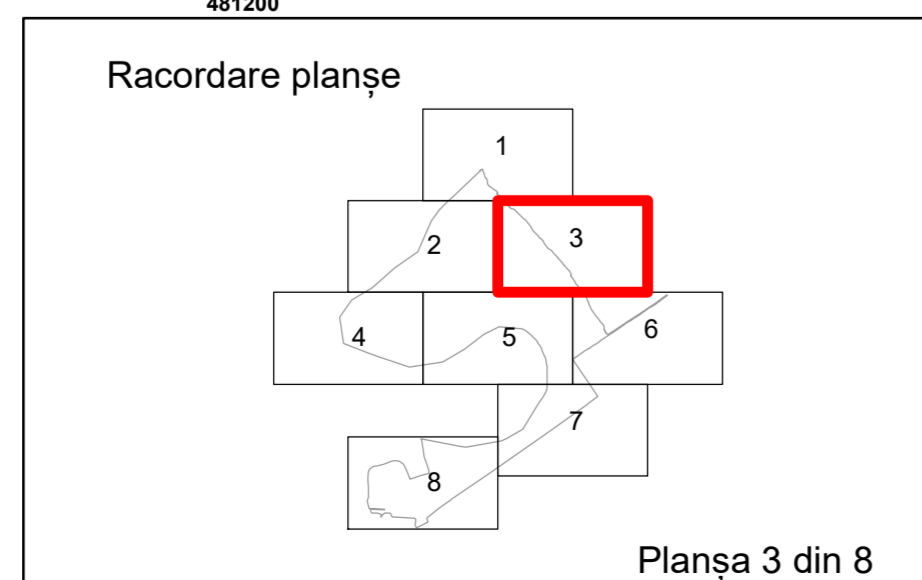

Spre publicare
Data: decembrie 2025

PLAN CADASTRAL
Comuna Lunca
Județul Teleorman
Sector Cadastral 17
Scara 1:1000, sistem de proiecție STEREO 70

COMUNA LUNCA

7606

17

Legendă

	Limită UAT		Număr Sector Cadastral
	Limită Intravilan	458	Identificator Teren
	Sector Cadastral		Număr Poștal
	Limită Imobil	C1	Număr Construcție
	Instituții		Calea Ferată

Executant: SC MEGAGIS SRL

Spre publicare
Data: decembrie 2025

PLAN CADASTRAL

Comuna Lunca
Județul Teleorman
Sector Cadastral 17

Scara 1:1000, sistem de proiecție STEREO 70

Legendă

	Limită UAT		Număr Sector Cadastral
	Limită Intravilan	458	Identificator Teren
	Sector Cadastral		Număr Poștal
	Limită Imobil	C1	Număr Construcție
	Instituții		Calea Ferată