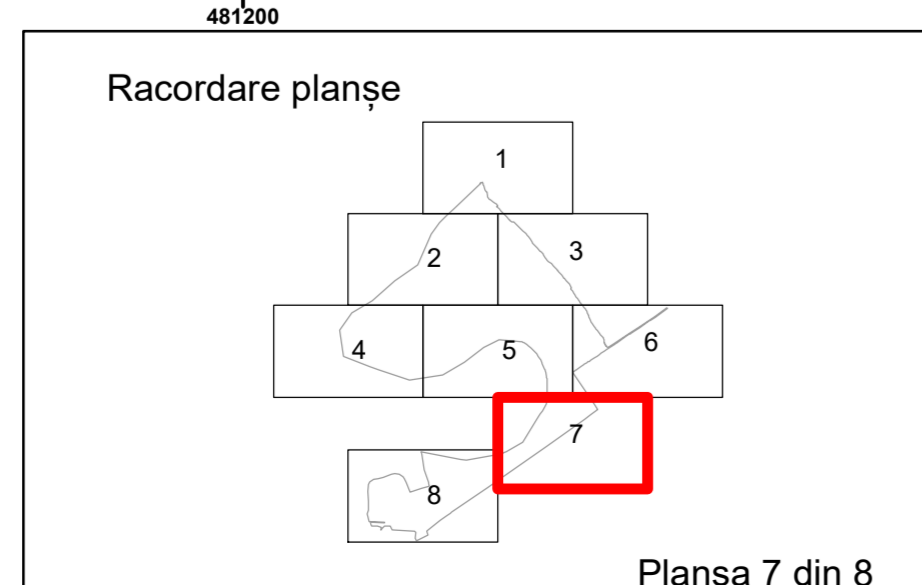

Executant: SC MEGAGIS SRL

Spre publicare
Data: decembrie 2025

PLAN CADASTRAL

Comuna Lunca
Județul Teleorman
Sector Cadastral 17

Scara 1:1000, sistem de proiecție STEREO 70

Legendă

	Limită UAT		Număr Sector Cadastral
	Limită Intravilan	458	Identificator Teren
	Sector Cadastral		Număr Poștal
	Limită Imobil	C1	Număr Construcție
	Instituții		Calea Ferată