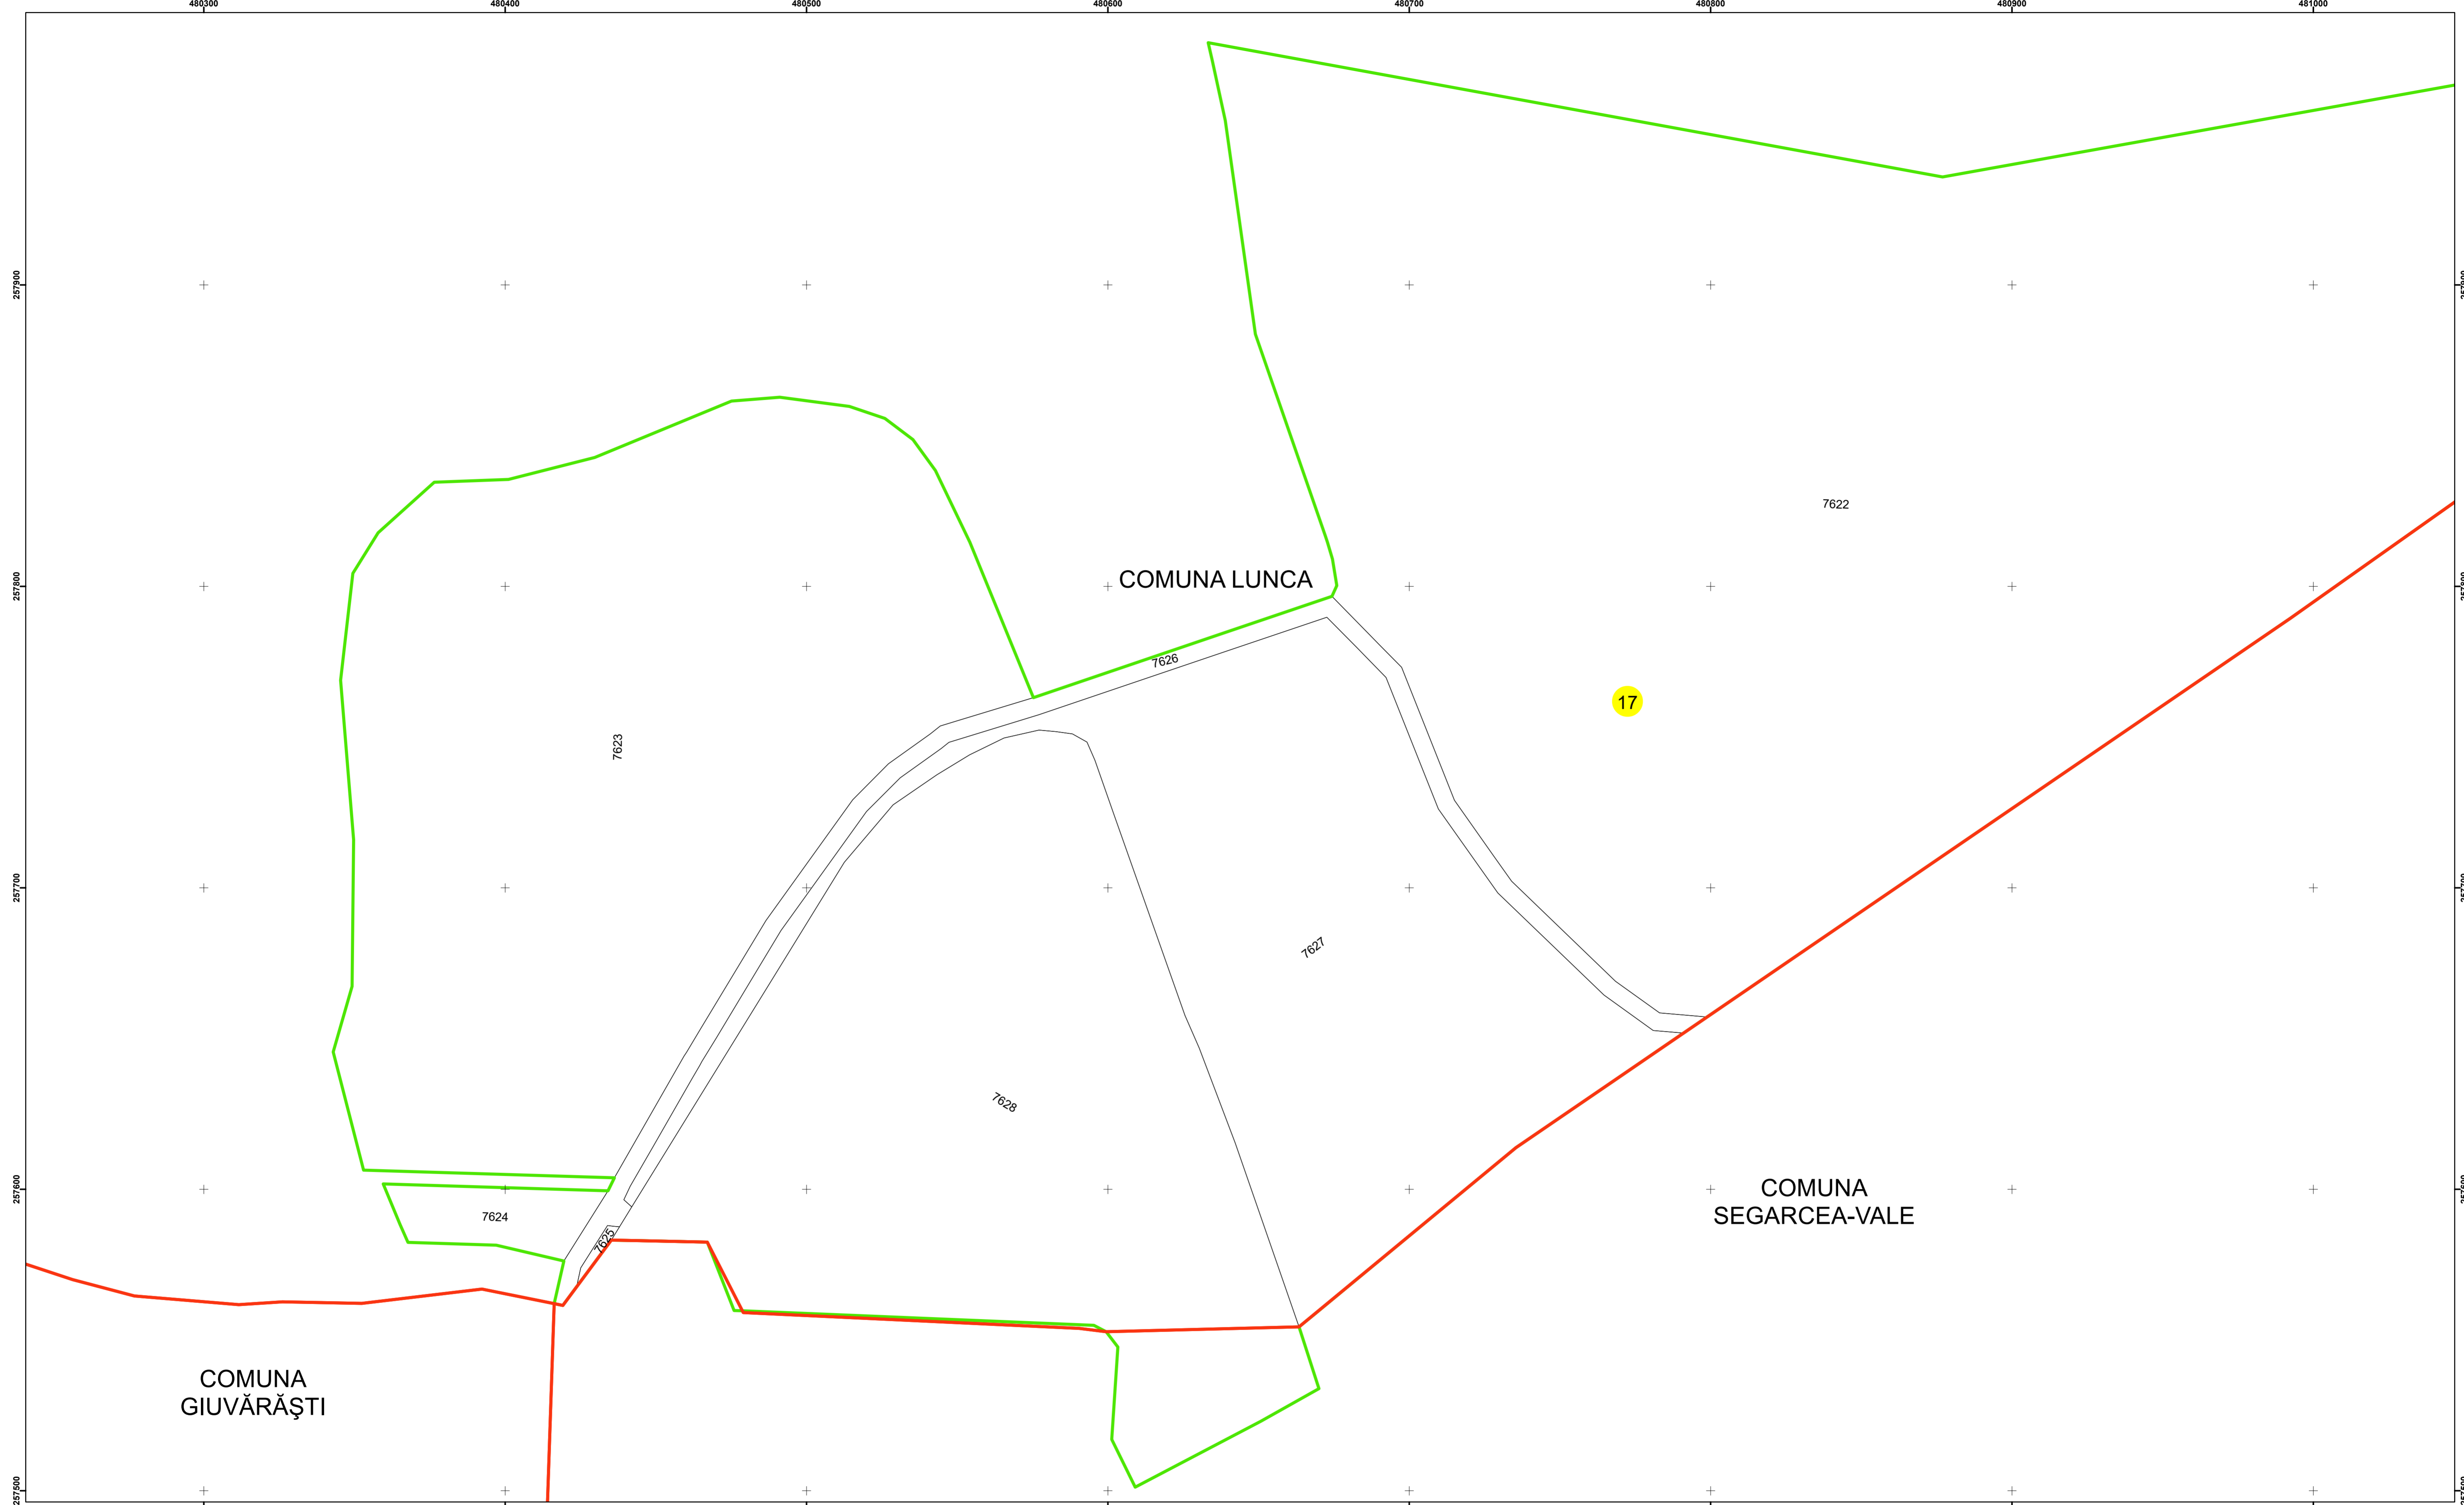

Legendă

	Limită UAT		Număr Sector Cadastral
	Limită Intravilan	458	Identificator Teren
	Sector Cadastral		Număr Poștal
	Limită Imobil	C1	Număr Construcție
	Instituții		Calea Ferată

Executant: SC MEGAGIS SRL

Spre publicare
Data: decembrie 2025

PLAN CADASTRAL

Comuna Lunca
Județul Teleorman
Sector Cadastral 17

Scara 1:1000, sistem de proiecție STEREO 70