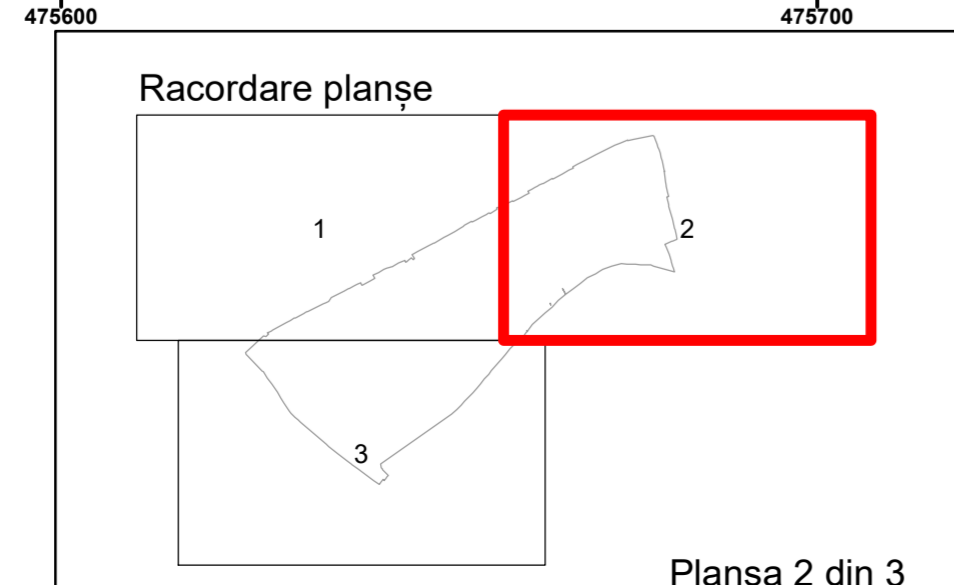

Legendă

	Limită UAT		Număr Sector Cadastral
	Limită Intravilan	458	Identificator Teren
	Sector Cadastral		Număr Poștal
	Limită Imobil	C1	Număr Construcție
	Instituții		Calea Ferată

Executant: SC MEGAGIS SRL

Spre publicare
Data: decembrie 2025

PLAN CADASTRAL

Comuna Lunca
Județul Teleorman
Sector Cadastral 20

Scara 1:1000, sistem de proiecție STEREO 70

Legendă

	Limită UAT		Număr Sector Cadastral
	Limită Intravilan	458	Identificator Teren
	Sector Cadastral		Număr Poștal
	Limită Imobil	C1	Număr Construcție
	Instituții		Calea Ferată

Executant: SC MEGAGIS SRL

Spre publicare
Data: decembrie 2025

PLAN CADASTRAL

Comuna Lunca
Județul Teleorman
Sector Cadastral 20

Scara 1:1000, sistem de proiecție STEREO 70

Legendă

	Limită UAT		Număr Sector Cadastral
	Limită Intravilan	458	Identificator Teren
	Sector Cadastral		Număr Poștal
	Limită Imobil	C1	Număr Construcție
	Instituții		Calea Ferată

Executant: SC MEGAGIS SRL

Spre publicare
Data: decembrie 2025

PLAN CADASTRAL

Comuna Lunca
Județul Teleorman
Sector Cadastral 20

Scara 1:1000, sistem de proiecție STEREO 70