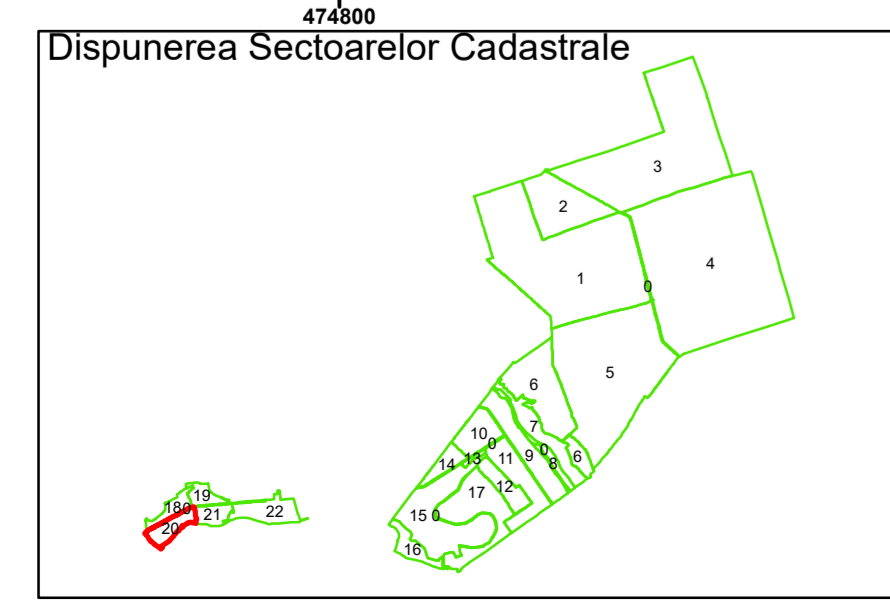

Spre publicare
Data: decembrie 2025

PLAN CADASTRAL

Comuna Lunca
Județul Teleorman
Sector Cadastral 20

Scara 1:1000, sistem de proiecție STEREO 70

Legendă

	Limită UAT		Număr Sector Cadastral
	Limită Intravilan	458	Identificator Teren
	Sector Cadastral		Număr Poștal
	Limită Imobil	C1	Număr Construcție
	Instituții		Calea Ferată

Executant: SC MEGAGIS SRL

Spre publicare
Data: decembrie 2025

PLAN CADASTRAL

Comuna Lunca
Județul Teleorman
Sector Cadastral 20

Scara 1:1000, sistem de proiecție STEREO 70

Legendă

	Limită UAT		Număr Sector Cadastral
	Limită Intravilan	458	Identificator Teren
	Sector Cadastral		Număr Poștal
	Limită Imobil	C1	Număr Construcție
	Instituții		Calea Ferată

Executant: SC MEGAGIS SRL

Spre publicare
Data: decembrie 2025

PLAN CADASTRAL

Comuna Lunca
Județul Teleorman
Sector Cadastral 20

Scara 1:1000, sistem de proiecție STEREO 70