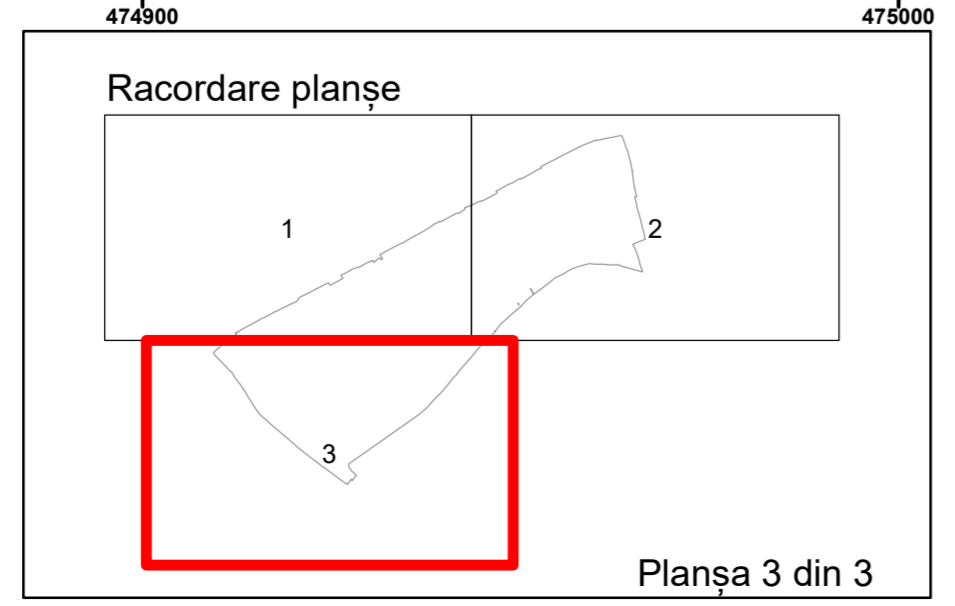

Executant: SC MEGAGIS SRL

Spre publicare
Data: decembrie 2025

PLAN CADASTRAL

Comuna Lunca
Județul Teleorman
Sector Cadastral 20

Scara 1:1000, sistem de proiecție STEREO 70

Legendă

	Limită UAT		Număr Sector Cadastral
	Limită Intravilan	458	Identificator Teren
	Sector Cadastral		Număr Poștal
	Limită Imobil	C1	Număr Construcție
	Instituții		Calea Ferată