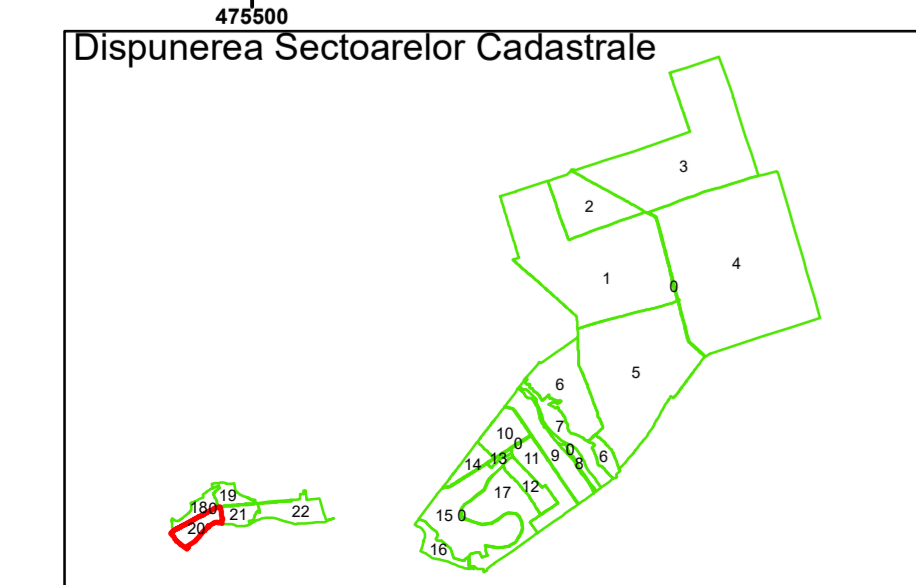

Legendă

	Limită UAT		Număr Sector Cadastral
	Limită Intravilan	458	Identificator Teren
	Sector Cadastral		Număr Poștal
	Limită Imobil	C1	Număr Construcție
	Instituții		Calea Ferată

Executant: SC MEGAGIS SRL

Spre publicare
Data: decembrie 2025

PLAN CADASTRAL

Comuna Lunca
Județul Teleorman
Sector Cadastral 20

Scara 1:1000, sistem de proiecție STEREO 70

Legendă

	Limită UAT		Număr Sector Cadastral
	Limită Intravilan	458	Identificator Teren
	Sector Cadastral		Număr Poștal
	Limită Imobil	C1	Număr Construcție
	Instituții		Calea Ferată

Executant: SC MEGAGIS SRL

Spre publicare
Data: decembrie 2025

PLAN CADASTRAL

Comuna Lunca
Județul Teleorman
Sector Cadastral 20

Scara 1:1000, sistem de proiecție STEREO 70

Legendă

	Limită UAT		Număr Sector Cadastral
	Limită Intravilan	458	Identificator Teren
	Sector Cadastral		Număr Poștal
	Limită Imobil	C1	Număr Construcție
	Instituții		Calea Ferată

Executant: SC MEGAGIS SRL

Spre publicare
Data: decembrie 2025

PLAN CADASTRAL

Comuna Lunca
Județul Teleorman
Sector Cadastral 20

Scara 1:1000, sistem de proiecție STEREO 70