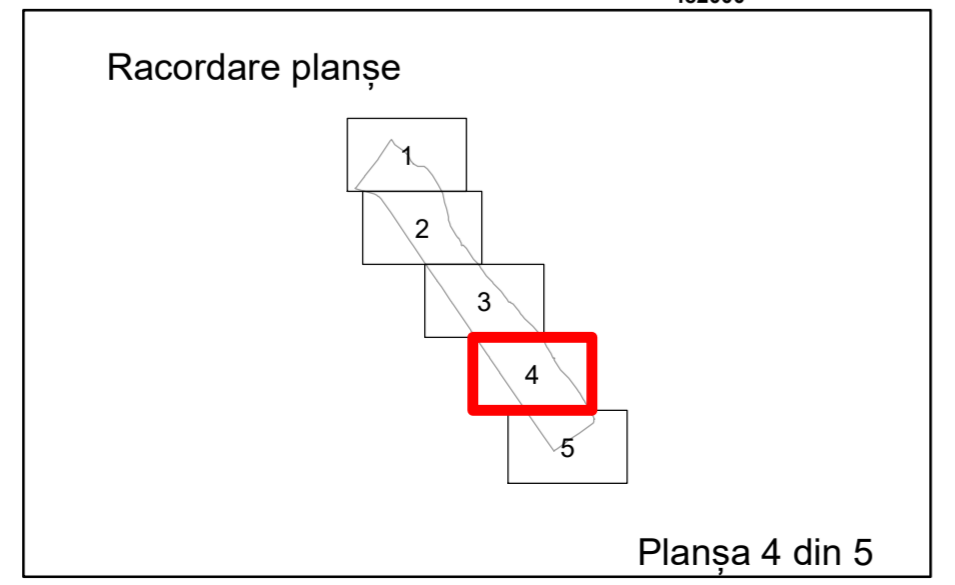

Executant: SC MEGAGIS SRL

Spre publicare  
Data: decembrie 2025

**PLAN CADASTRAL**

Comuna Lunca  
Județul Teleorman  
Sector Cadastral 9

Scara 1:1000, sistem de proiecție STEREO 70

**Legendă**

	Limită UAT		Număr Sector Cadastral
	Limită Intravilan	458	Identificator Teren
	Sector Cadastral		Număr Poștal
	Limită Imobil	C1	Număr Construcție
	Instituții		Calea Ferată