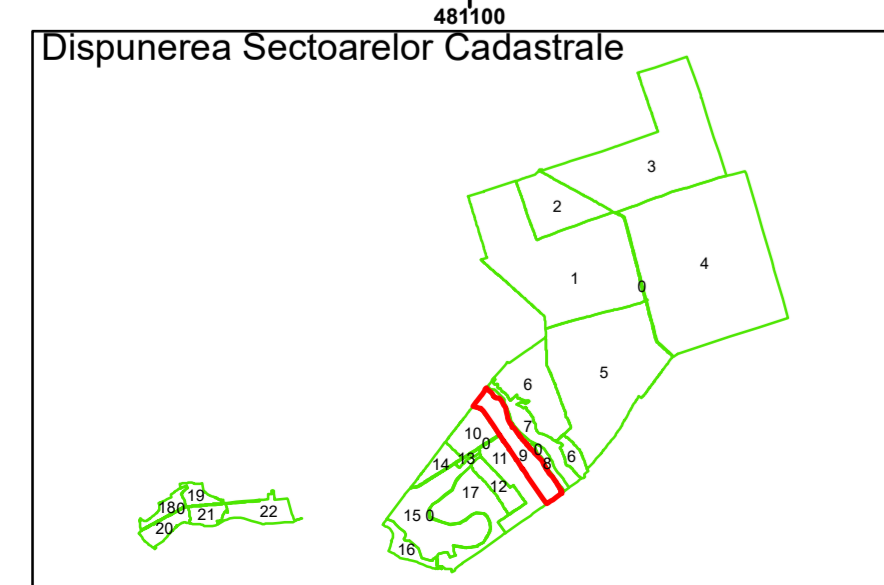

COMUNA  
SAELELE

COMUNA LUNCA

LUNCA

**Legendă**

	Limită UAT		Număr Sector Cadastral
	Limită Intravilan	458	Identificator Teren
	Sector Cadastral		Număr Poștal
	Limită Imobil	C1	Număr Construcție
	Instituții		Calea Ferată

Executant: SC MEGAGIS SRL

Spre publicare  
Data: decembrie 2025

**PLAN CADASTRAL**

Comuna Lunca  
Județul Teleorman  
Sector Cadastral 9

Scara 1:1000, sistem de proiecție STEREO 70

LUNCA  
COMUNA LUNCA

9

**Legendă**

**PLAN CADASTRAL**

Comuna Lunca  
Județul Teleorman  
Sector Cadastral 9

Scara 1:1000, sistem de proiecție STEREO 70

COMUNA LUNCA

LUNCA

9

**Legendă**

	Limită UAT		Număr Sector Cadastral
	Limită Intravilan	458	Identificator Teren
	Sector Cadastral		Număr Poștal
	Limită Imobil	C1	Număr Construcție
	Instituții		Calea Ferată

Executant: SC MEGAGIS SRL

Spre publicare  
Data: decembrie 2025

**PLAN CADASTRAL**

Comuna Lunca  
Județul Teleorman  
Sector Cadastral 9

Scara 1:1000, sistem de proiecție STEREO 70