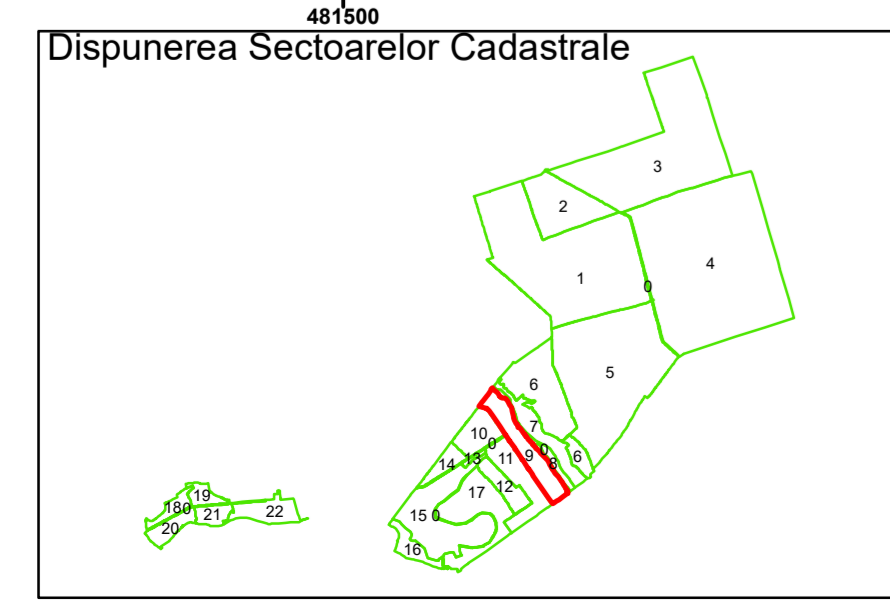

COMUNA  
SAELELE

COMUNA LUNCA

LUNCA

**Legendă**

	Limită UAT		Număr Sector Cadastral
	Limită Intravilan	458	Identificator Teren
	Sector Cadastral		Număr Poștal
	Limită Imobil	C1	Număr Construcție
	Instituții		Calea Ferată

**PLAN CADASTRAL**

Comuna Lunca  
Județul Teleorman  
Sector Cadastral 9

Scara 1:1000, sistem de proiecție STEREO 70

COMUNA LUNCA

LUNCA

9

**Legendă**

	Limită UAT		Număr Sector Cadastral
	Limită Intravilan	458	Identificator Teren
	Sector Cadastral		Număr Poștal
	Limită Imobil	C1	Număr Construcție
	Instituții		Calea Ferată

Executant: SC MEGAGIS SRL

Spre publicare  
Data: decembrie 2025

**PLAN CADASTRAL**

Comuna Lunca  
Județul Teleorman  
Sector Cadastral 9

Scara 1:1000, sistem de proiecție STEREO 70

**Legendă**

	Limită UAT		Număr Sector Cadastral
	Limită Intravilan	458	Identificator Teren
	Sector Cadastral		Număr Poștal
	Limită Imobil	C1	Număr Construcție
	Instituții		Calea Ferată