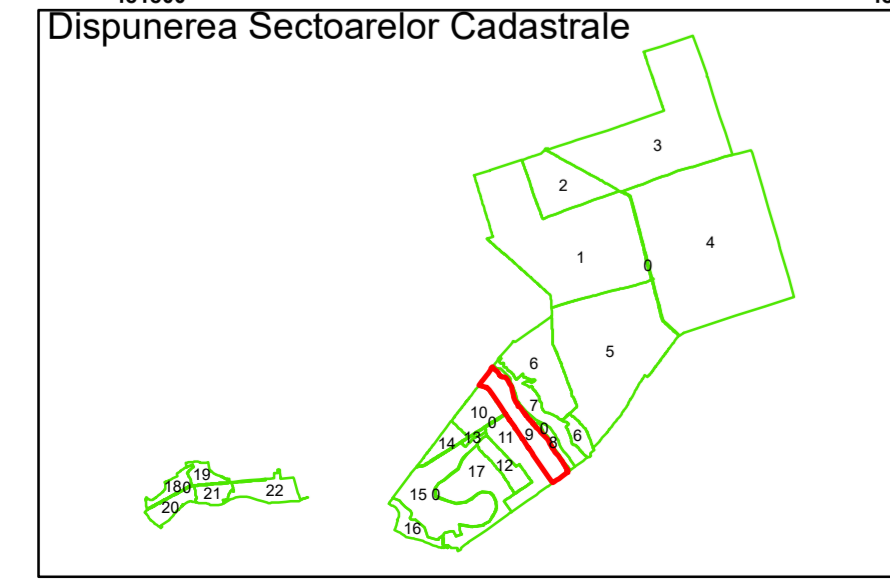

COMUNA  
SAELELE

COMUNA LUNCA

LUNCA

**Legendă**

	Limită UAT		Număr Sector Cadastral
	Limită Intravilan	458	Identificator Teren
	Sector Cadastral		Număr Poștal
	Limită Imobil	C1	Număr Construcție
	Instituții		Calea Ferată

**PLAN CADASTRAL**

Comuna Lunca  
Județul Teleorman  
Sector Cadastral 9

Scara 1:1000, sistem de proiecție STEREO 70

COMUNA LUNCA

LUNCA

9

**Legendă**

	Limită UAT		Număr Sector Cadastral
	Limită Intravilan	458	Identificator Teren
	Sector Cadastral		Număr Poștal
	Limită Imobil	C1	Număr Construcție
	Instituții		Calea Ferată

Executant: SC MEGAGIS SRL

Spre publicare  
Data: decembrie 2025

**PLAN CADASTRAL**

Comuna Lunca  
Județul Teleorman  
Sector Cadastral 9

Scara 1:1000, sistem de proiecție STEREO 70

**Legendă**

	Limită UAT		Număr Sector Cadastral
	Limită Intravilan	458	Identificator Teren
	Sector Cadastral		Număr Poștal
	Limită Imobil	C1	Număr Construcție
	Instituții		Calea Ferată