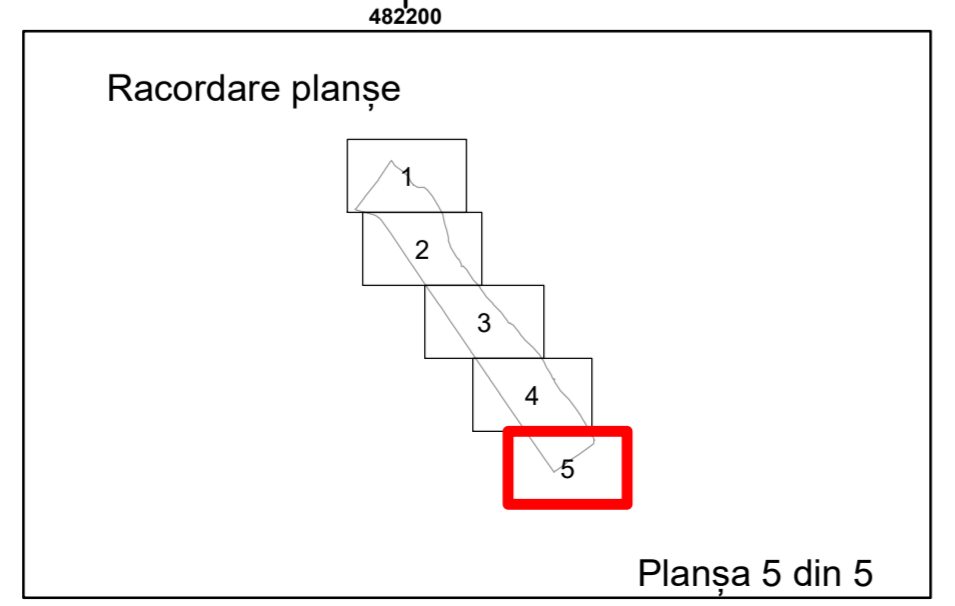

Executant: SC MEGAGIS SRL

Spre publicare  
Data: decembrie 2025

**PLAN CADASTRAL**

Comuna Lunca  
Județul Teleorman  
Sector Cadastral 9

Scara 1:1000, sistem de proiecție STEREO 70

**Legendă**

	Limită UAT		Număr Sector Cadastral
	Limită Intravilan	458	Identificator Teren
	Sector Cadastral		Număr Poștal
	Limită Imobil	C1	Număr Construcție
	Instituții		Calea Ferată