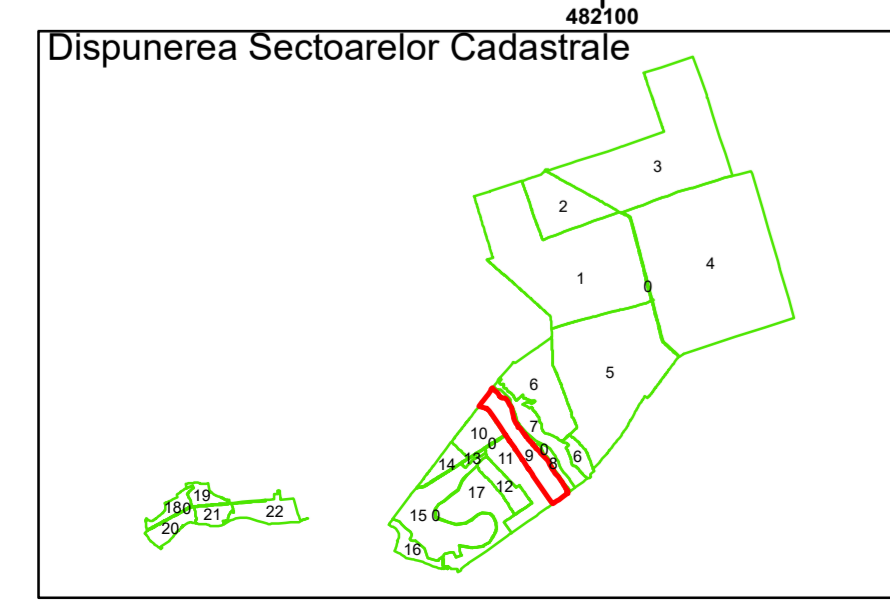

Executant: SC MEGAGIS SRL

Spre publicare  
Data: decembrie 2025

**PLAN CADASTRAL**

Comuna Lunca  
Județul Teleorman  
Sector Cadastral 9

Scara 1:1000, sistem de proiecție STEREO 70

**Legendă**

	Limită UAT		Număr Sector Cadastral
	Limită Intravilan	458	Identificator Teren
	Sector Cadastral		Număr Poștal
	Limită Imobil	C1	Număr Construcție
	Instituții		Calea Ferată

Executant: SC MEGAGIS SRL

Spre publicare  
Data: decembrie 2025

**PLAN CADASTRAL**

Comuna Lunca  
Județul Teleorman  
Sector Cadastral 9

Scara 1:1000, sistem de proiecție STEREO 70