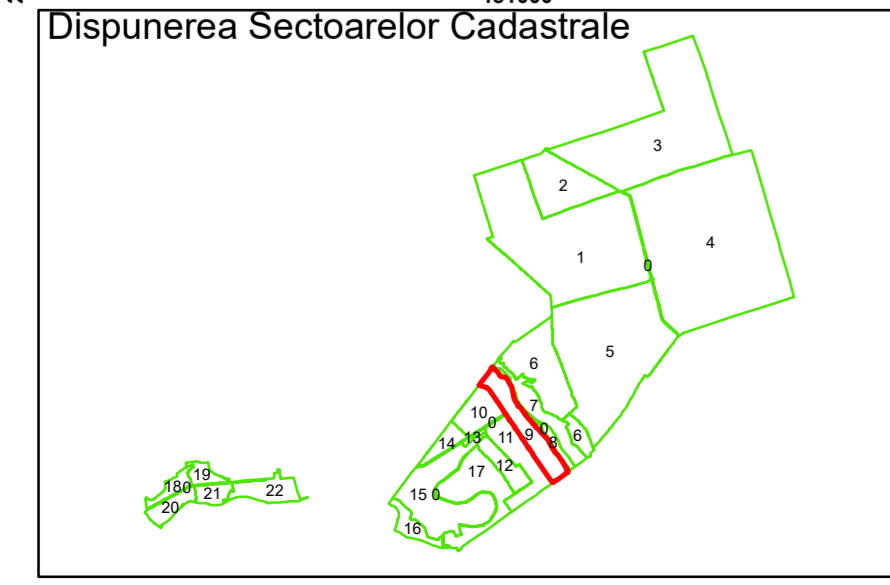

COMUNA  
SAELELE

COMUNA LUNCA

LUNCA

**Legendă**

	Limită UAT		Număr Sector Cadastral
	Limită Intravilan	458	Identificator Teren
	Sector Cadastral		Număr Poștal
	Limită Imobil	C1	Număr Construcție
	Instituții		Calea Ferată

Executant: SC MEGAGIS SRL

Spre publicare  
Data: decembrie 2025

**PLAN CADASTRAL**

Comuna Lunca  
Județul Teleorman  
Sector Cadastral 9

Scara 1:1000, sistem de proiecție STEREO 70

LUNCA  
COMUNA LUNCA

9

**Legendă**

**PLAN CADASTRAL**

Comuna Lunca  
Județul Teleorman  
Sector Cadastral 9

Scara 1:1000, sistem de proiecție STEREO 70

COMUNA LUNCA

LUNCA

9

**Legendă**

	Limită UAT		Număr Sector Cadastral
	Limită Intravilan	458	Identificator Teren
	Sector Cadastral		Număr Poștal
	Limită Imobil	C1	Număr Construcție
	Instituții		Calea Ferată

Executant: SC MEGAGIS SRL

Spre publicare  
Data: decembrie 2025

**PLAN CADASTRAL**

Comuna Lunca  
Județul Teleorman  
Sector Cadastral 9

Scara 1:1000, sistem de proiecție STEREO 70