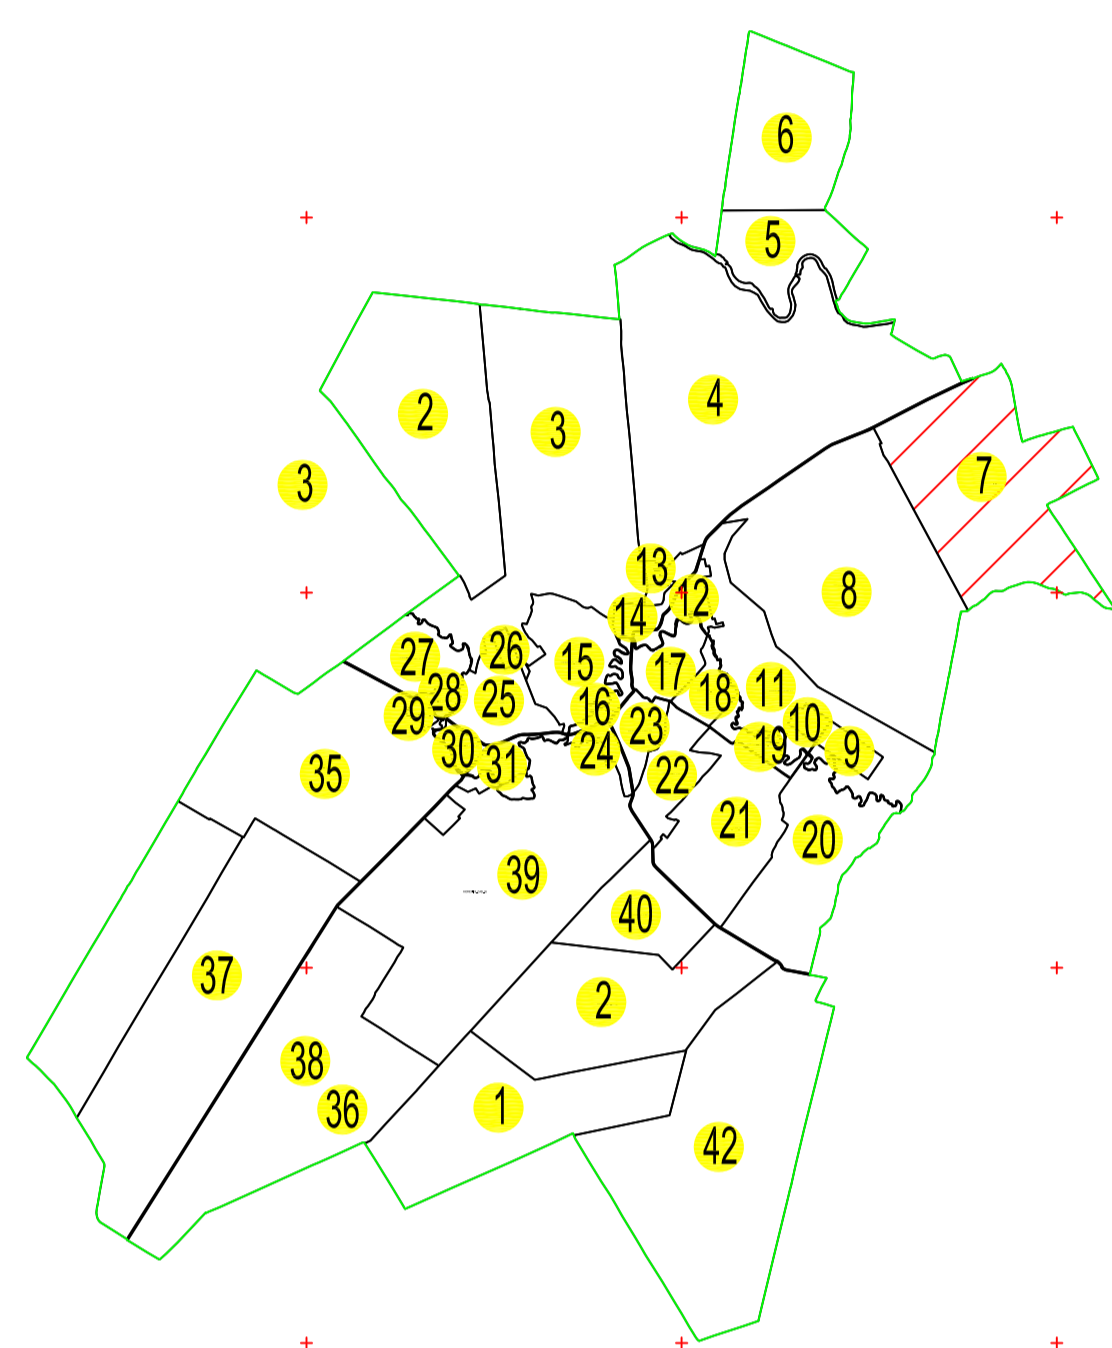

PLAN CADASTRAL

UAT: MERENI

Judetul: TELEORMAN

Sectorul cadastral: 7

Scara 1 : 2000, sistem de proiectie STEREO 70

Legenda

- Limita UAT - 
- Limita sector cadastral - 
- Număr sector cadastral - 
- Limita intravilan - 
- Limita tarlale - 
- Număr tarlale - 
- Limita imobil - 
- Număr imobil - 2115
- Număr planşa - *Plansa 1*
- Construcţie - 
- Număr poştal - 2280-C1

Schita cu dispunerea sectoarelor cadastrale

Schita de ansamblare a planselor

UAT LETCA NOUA, jud.GIURGIU

UAT LETCA NOUA, jud.GIURGIU