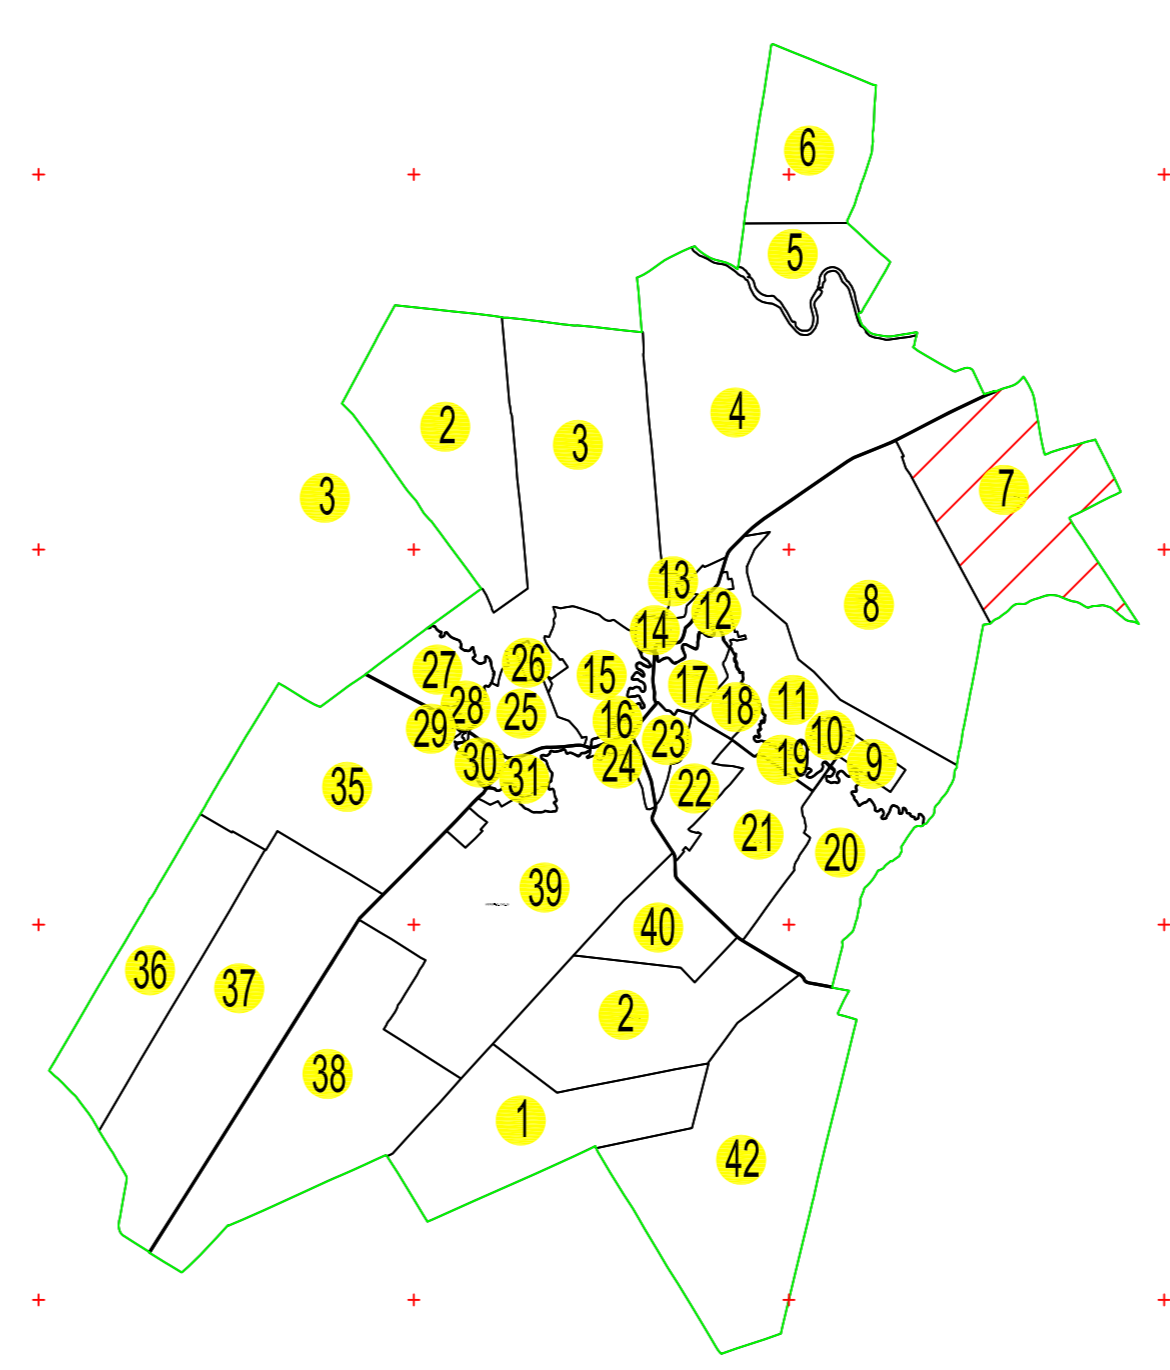

PLAN CADASTRAL

UAT: MERENI
Judetul: TELEORMAN
Sectorul cadastral: 7

Scara 1 : 2000, sistem de proiectie STEREO 70

UAT LETCA NOUA, jud.GIURGIU

Legenda

- Limita UAT -
- Limita sector cadastral -
- Număr sector cadastral -
- Limita intravilan -
- Limita tarlale -
- Număr tarlale -
- Limita imobil -
- Număr imobil -
- Număr planșa -
- Construcție -
- Număr poștal -

Schita cu dispunerea sectoarelor cadastrale

Schita de ansamblare a planselor