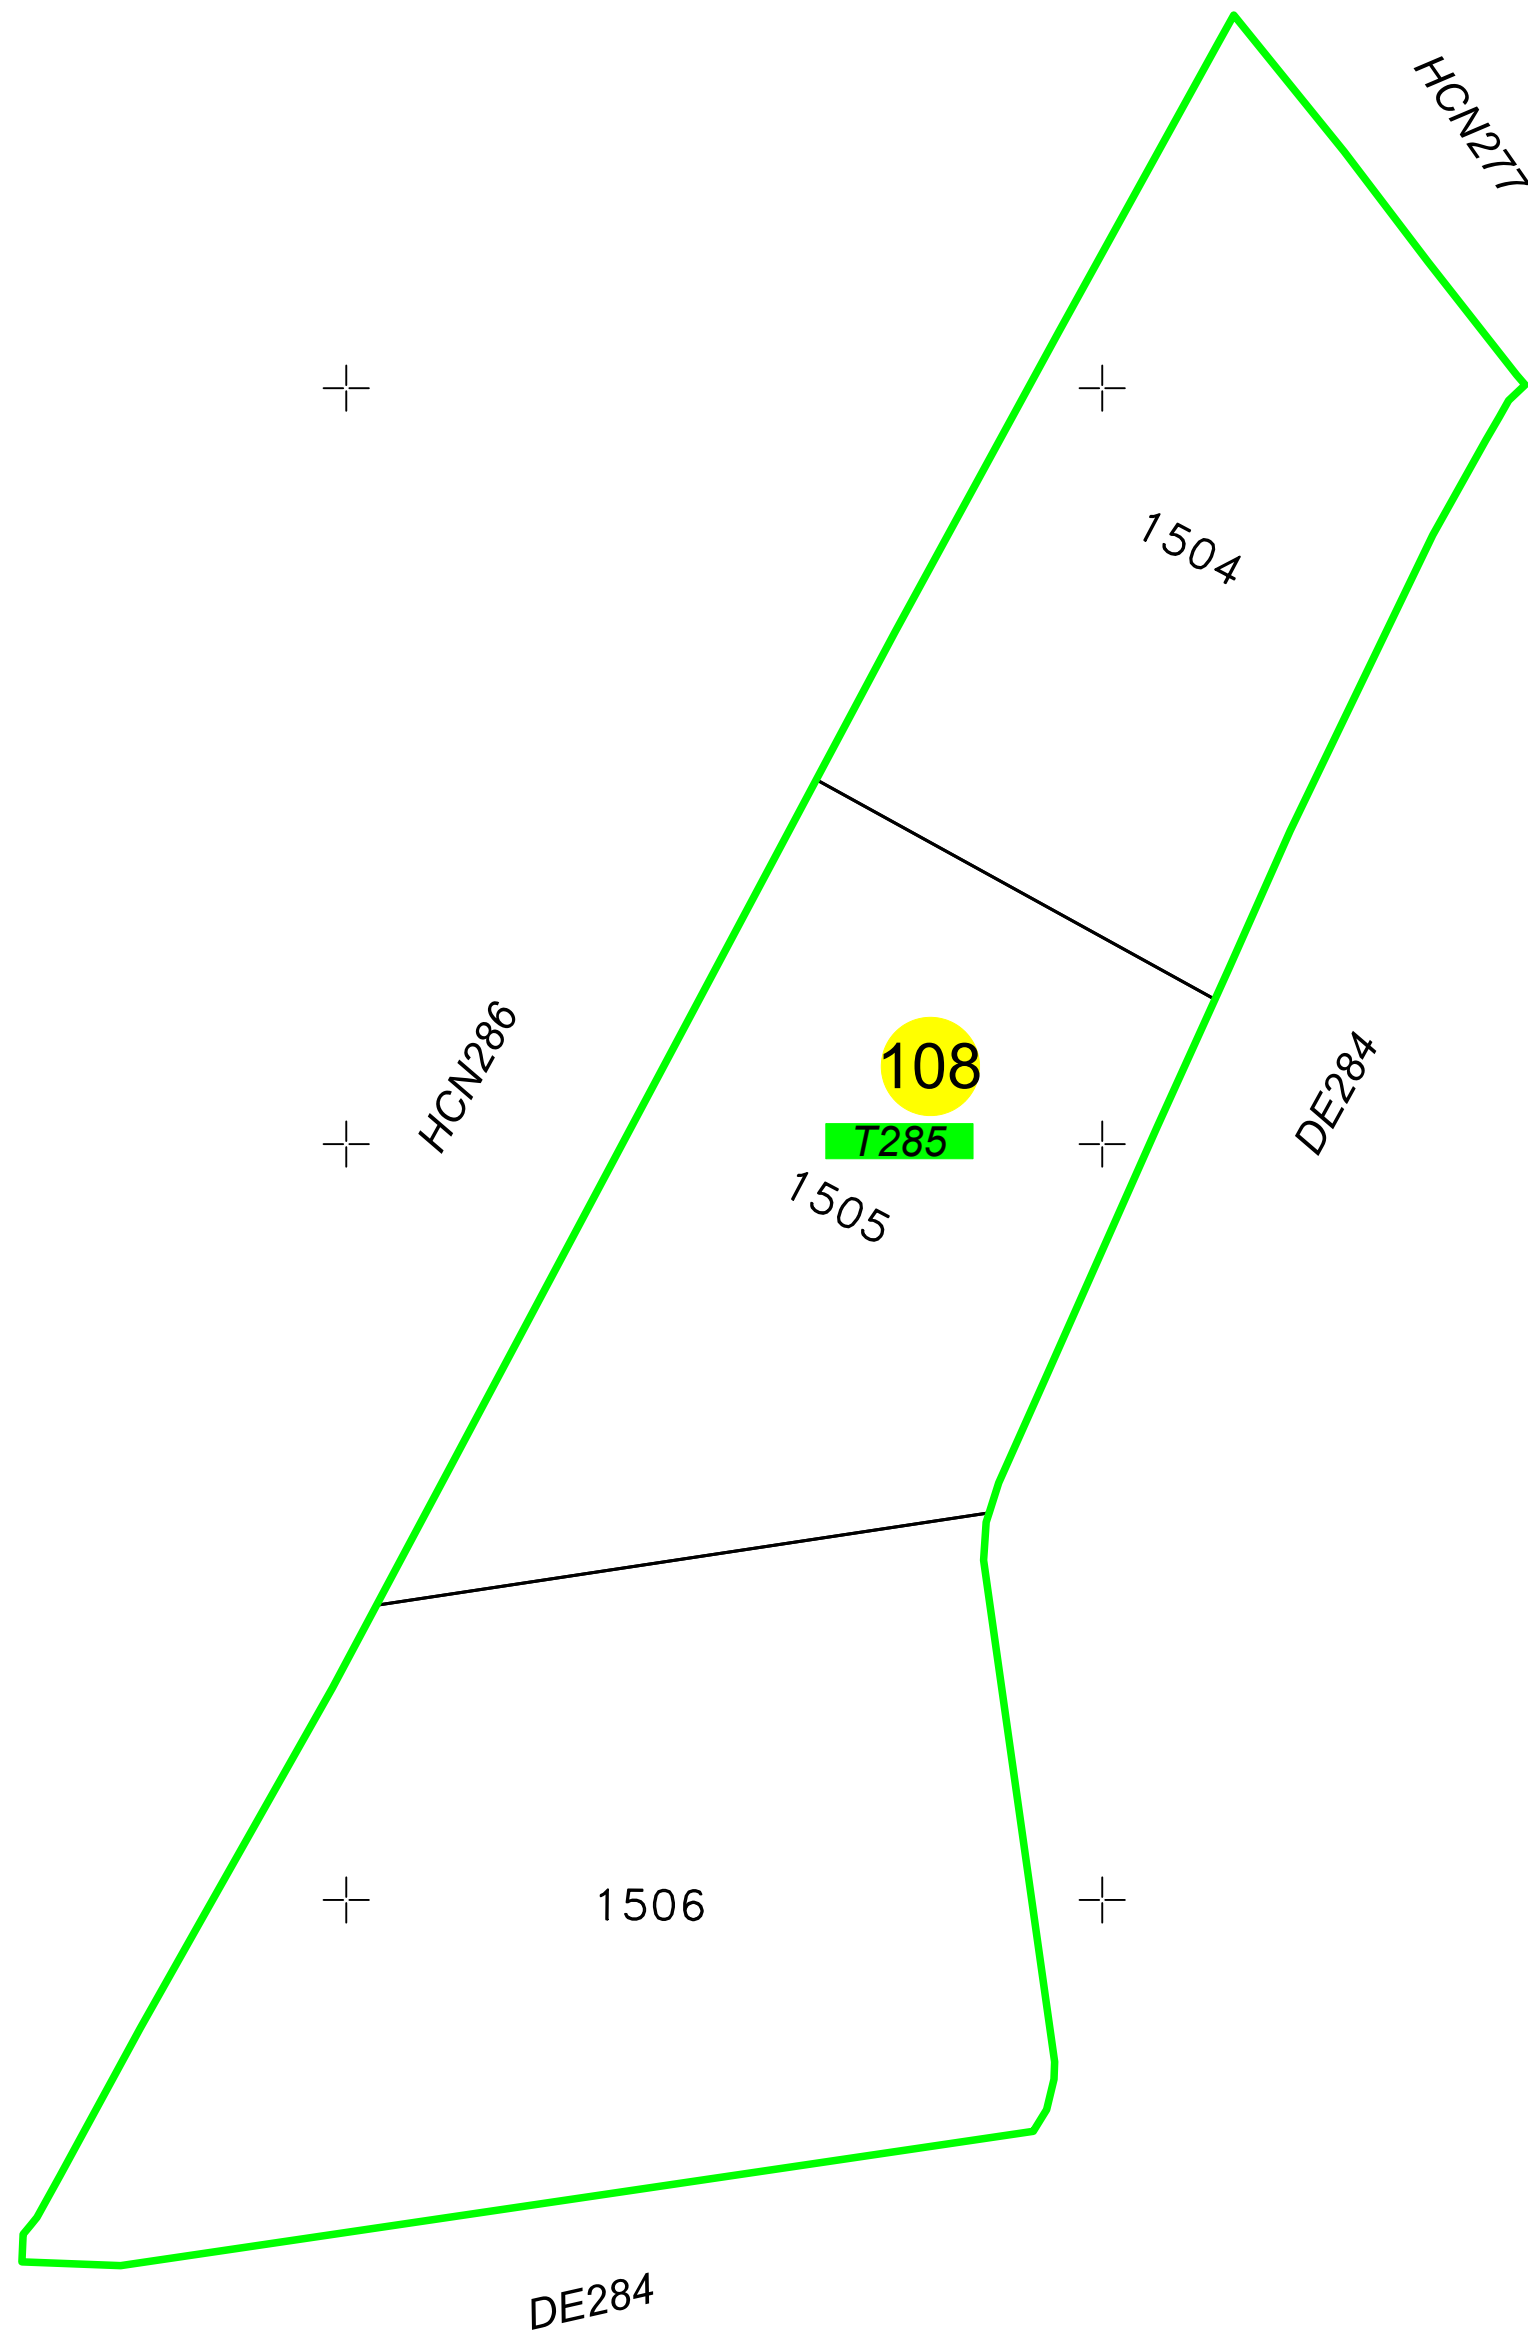

PLAN CADASTRAL
U.A.T. BEBA VECHE, JUDETUL TIMIS
 Sector 108
 Scara 1:2000
 Plansa numarul 1
 Sistem de proiectie STEREO 70
 Spre publicare

SCHITA CU DISPUNEREA SECTOARELOR CADASTRALE
 U.A.T. BEBA VECHE, JUDETUL TIMIS

=LEGENDA=

Limita UAT	
Limita intravilan	
Denumire intravilan	Intravilan Beba Veche
Limita sector cadastral	
Numar sector cadastral	108
Limia tarla/cvartal	
Numar tarla	7285
Limita imobil	
ID imobil	1505