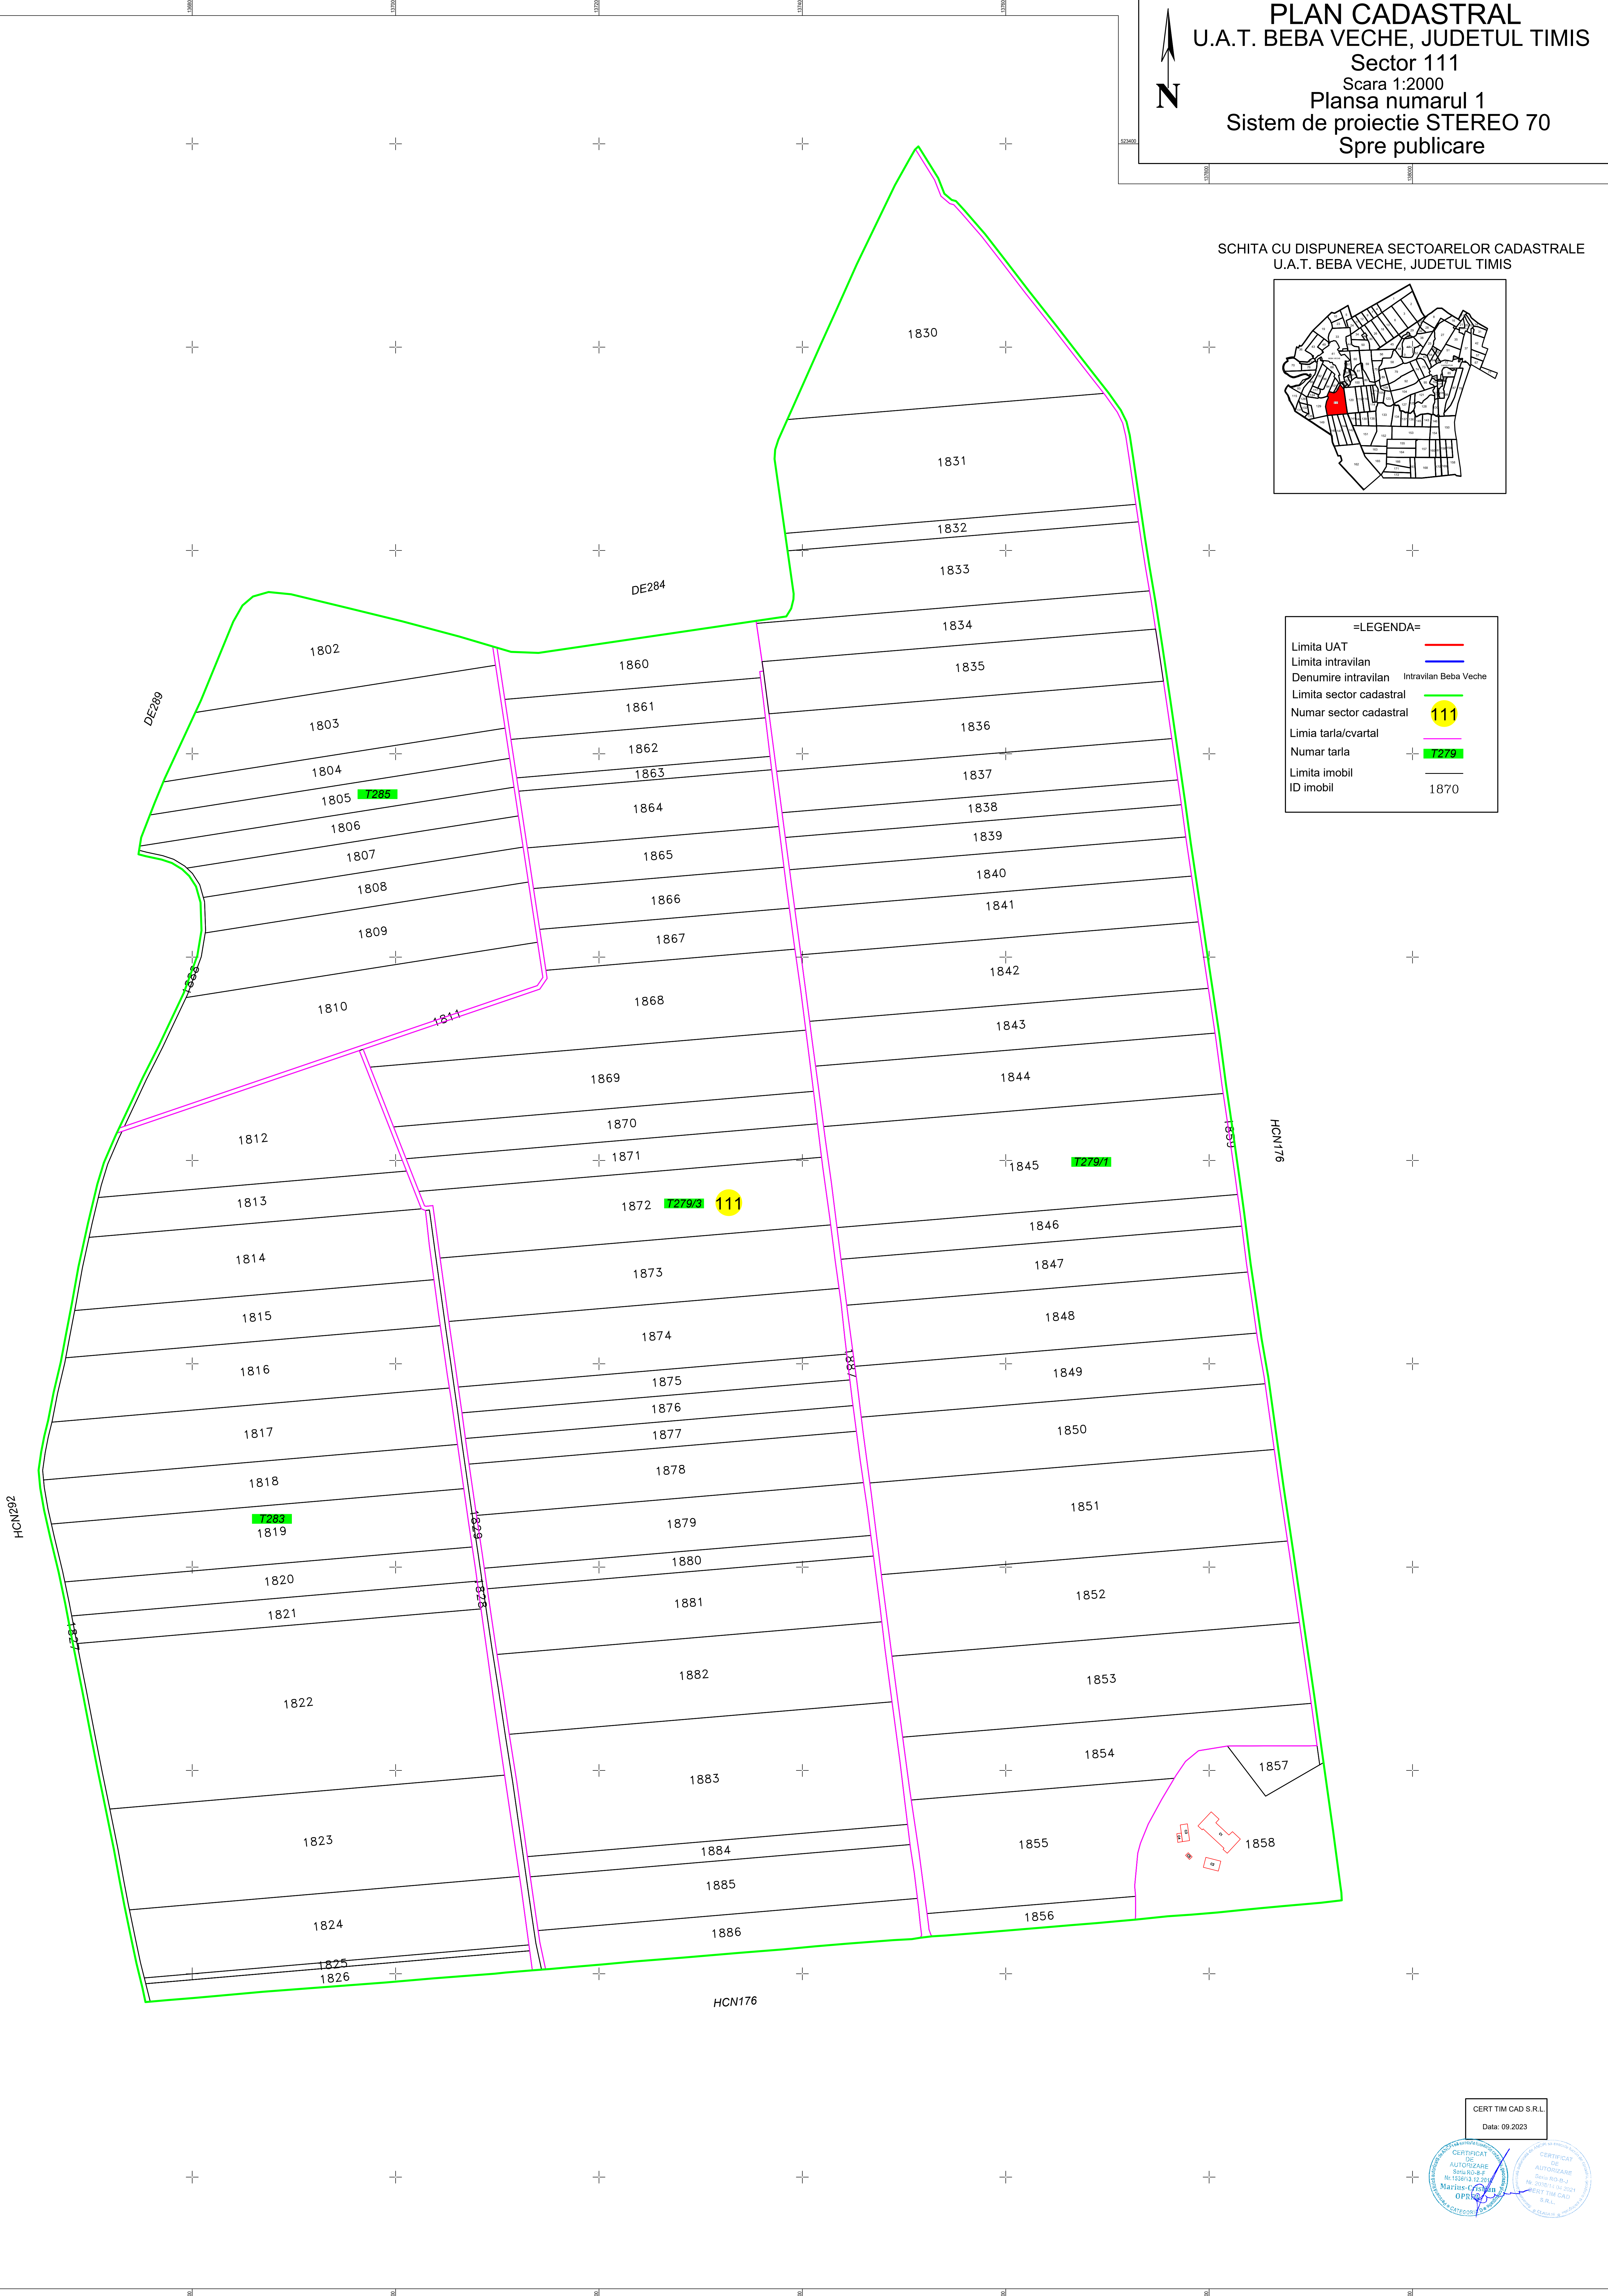

PLAN CADASTRAL
U.A.T. BEBA VECHÉ, JUDETUL TIMIS
 Sector 111
 Scara 1:2000
 Plansa numarul 1
 Sistem de proiectie STEREO 70
 Spre publicare

SCHITA CU DISPUNEREA SECTOARELOR CADASTRALE
 U.A.T. BEBA VECHÉ, JUDETUL TIMIS

=LEGENDA=

Limita UAT	—
Limita intravilan	—
Denumire intravilan	Intravilan Beba Veché
Limita sector cadastral	—
Numar sector cadastral	111
Limia tarla/cvartal	—
Numar tarla	1279
Limita imobil	—
ID imobil	1870