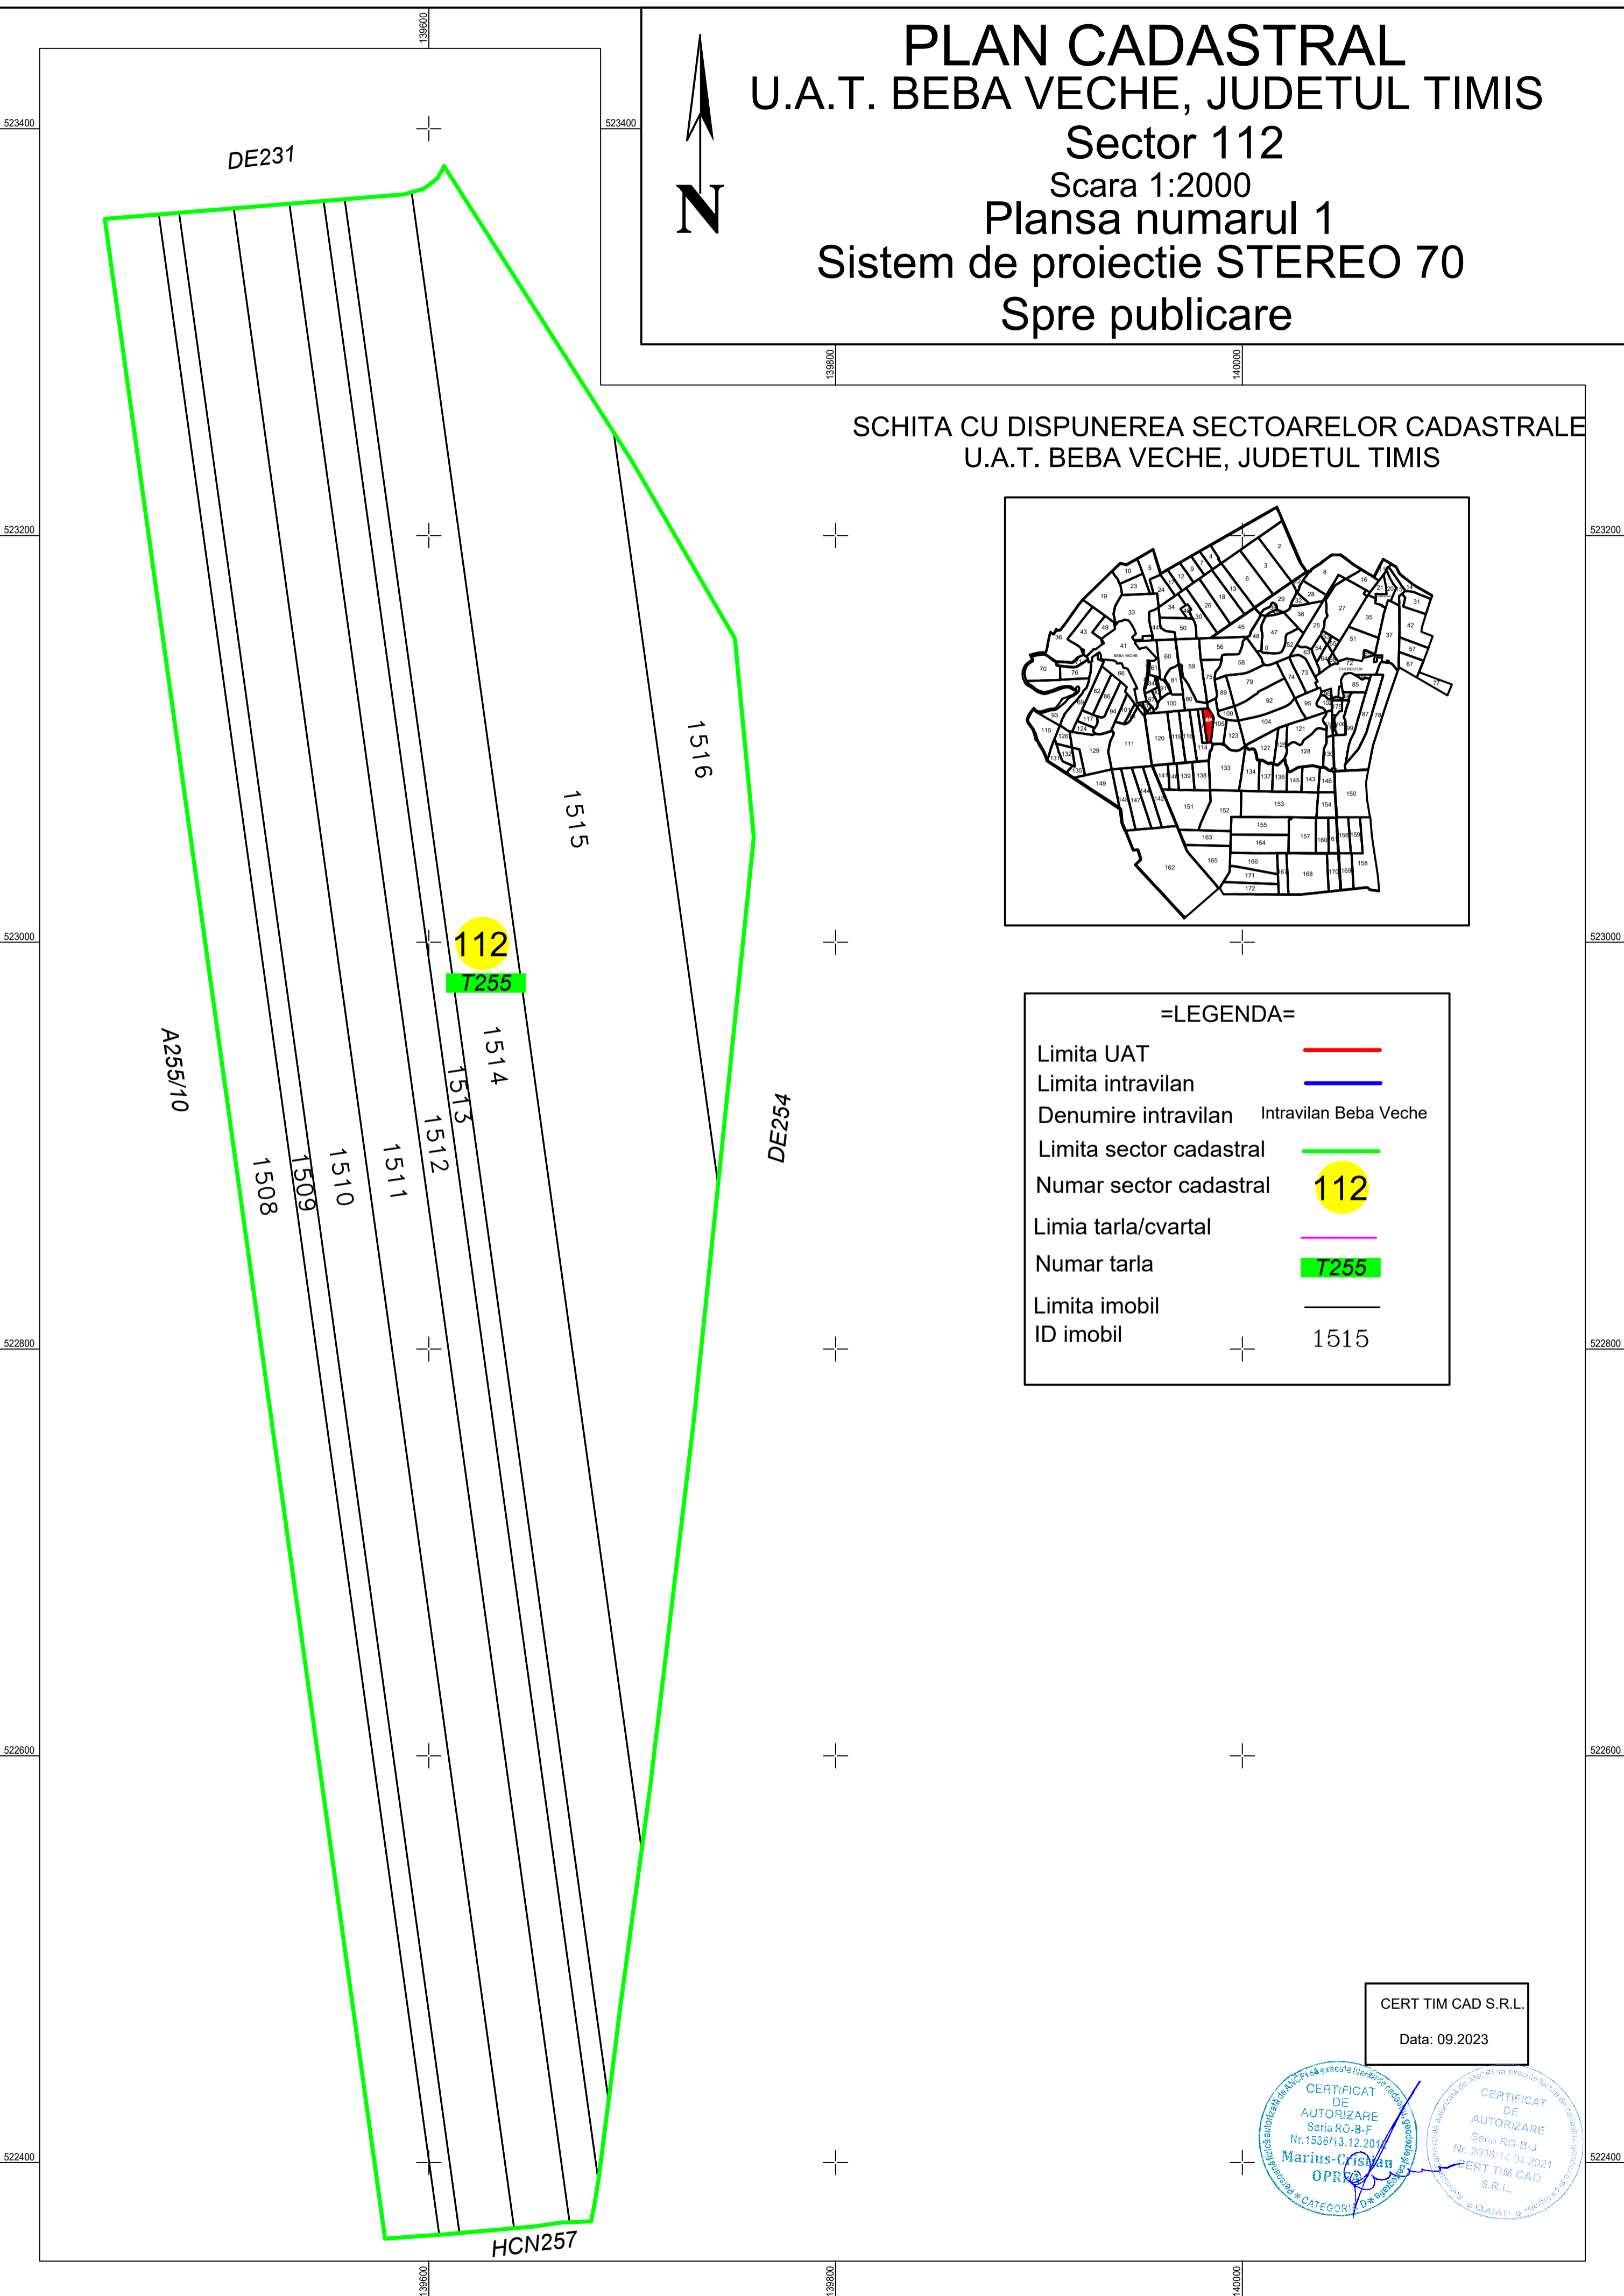

PLAN CADASTRAL

U.A.T. BEBA VECHE, JUDETUL TIMIS

Sector 112

Scara 1:2000
 Plansa numarul 1
 Sistem de proiectie STEREO 70
 Spre publicare

SCHITA CU DISPUNEREA SECTOARELOR CADASTRALE
 U.A.T. BEBA VECHE, JUDETUL TIMIS

=LEGENDA=

Limita UAT	
Limita intravilan	
Denumire intravilan	Intravilan Beba Veche
Limita sector cadastral	
Numar sector cadastral	112
Limia tarla/cvartal	
Numar tarla	T255
Limita imobil	
ID imobil	1515