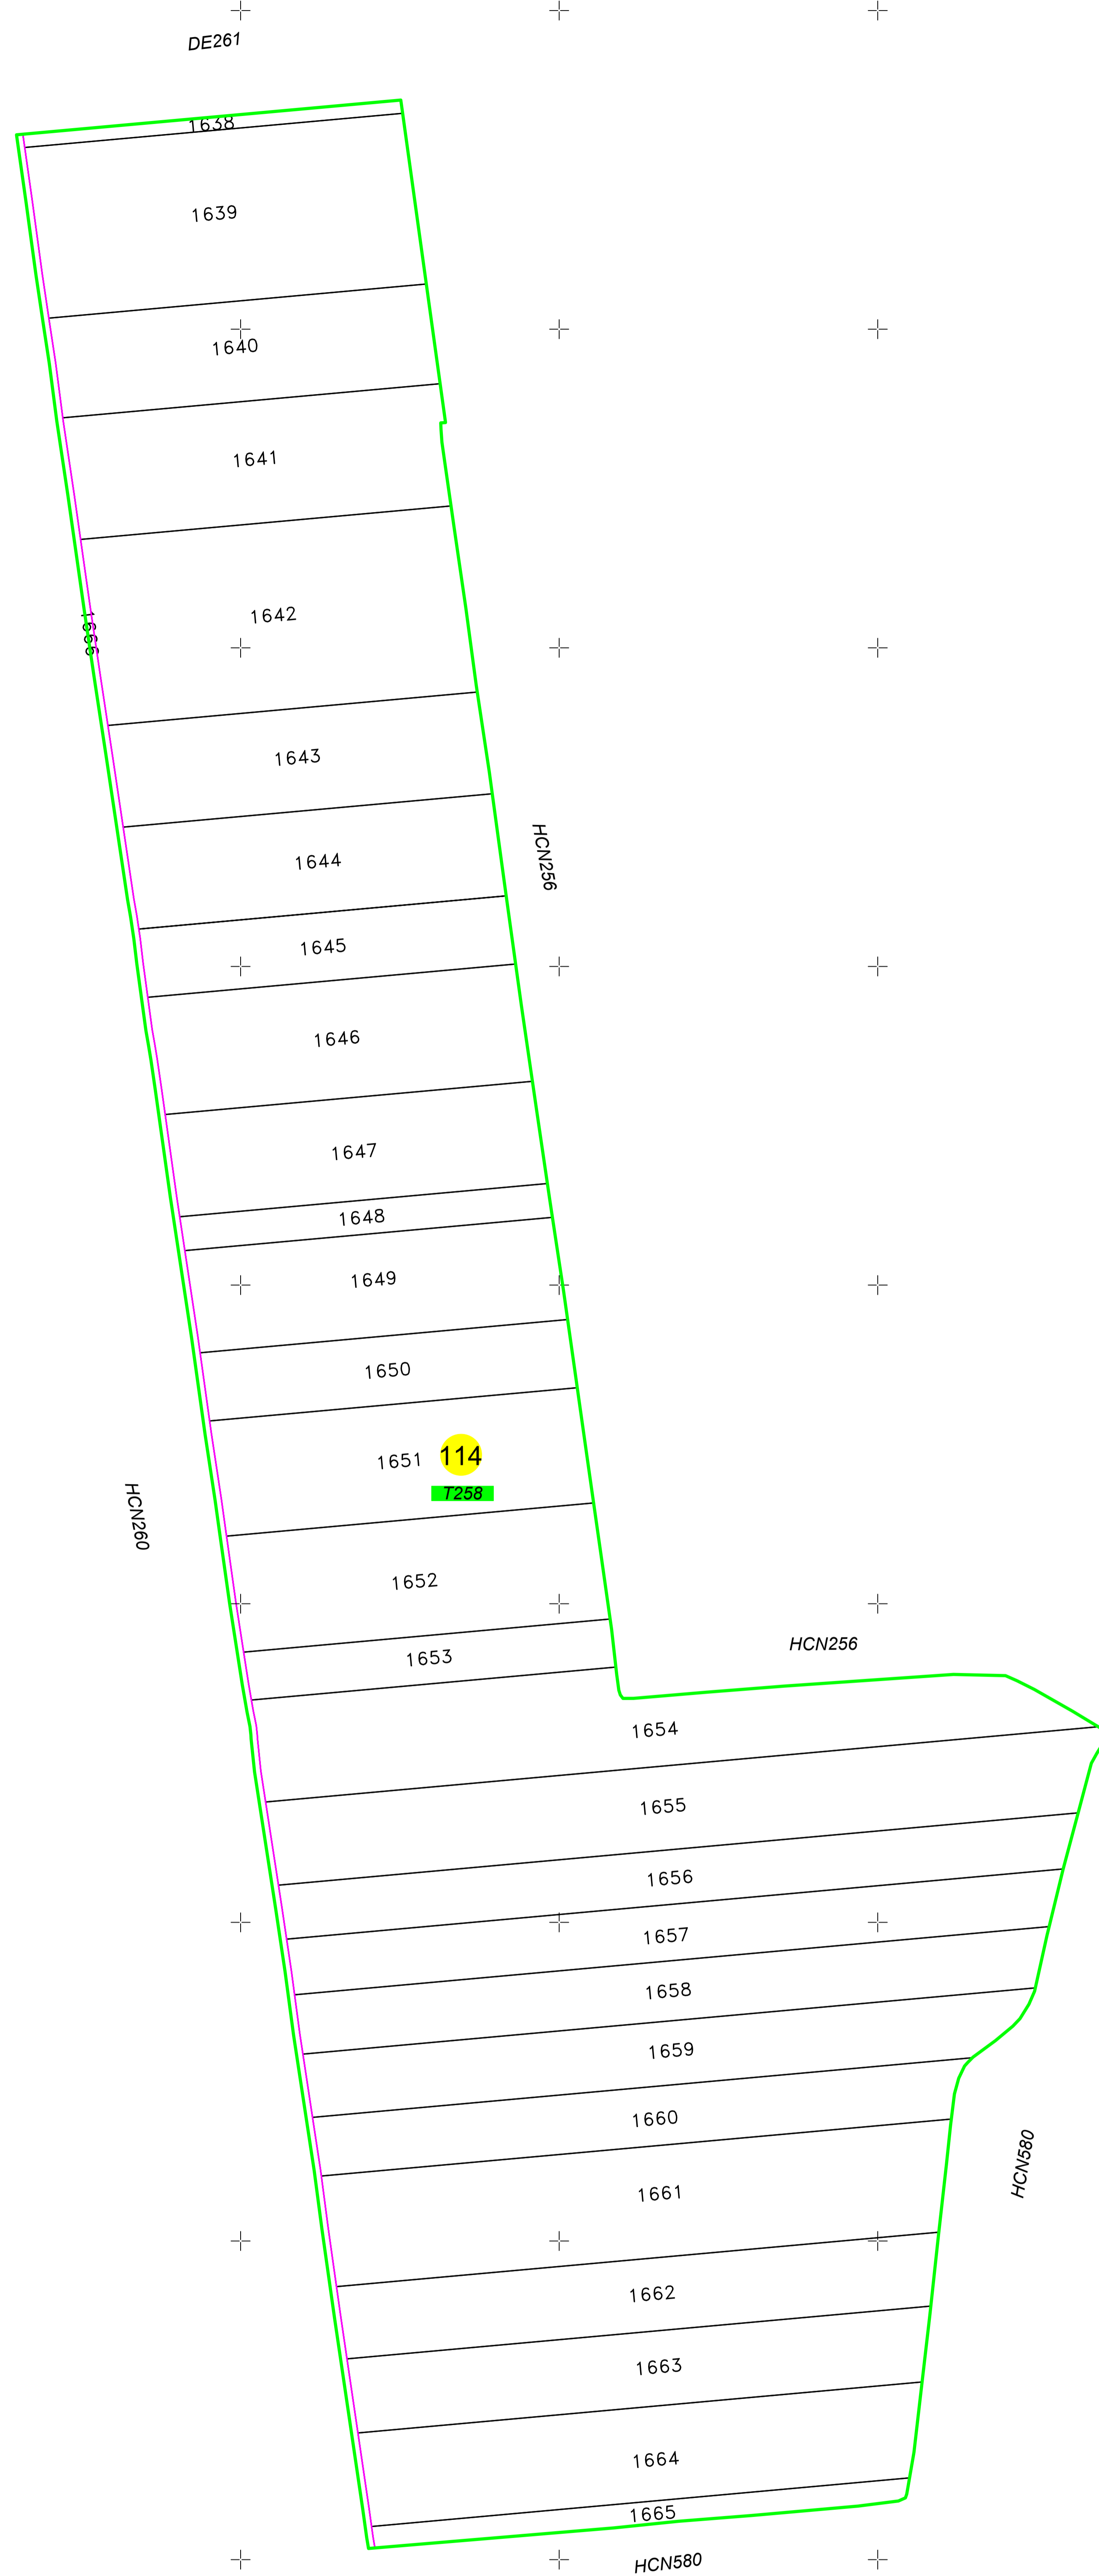

PLAN CADASTRAL
U.A.T. BEBA VECHÉ, JUDETUL TIMIS
 Sector 114
 Scara 1:2000
 Plansa numarul 1
 Sistem de proiectie STEREO 70
 Spre publicare

SCHITA CU DISPUNEREA SECTOARELOR CADASTRALE
 U.A.T. BEBA VECHÉ, JUDETUL TIMIS

=LEGENDA=

Limita UAT	
Limita intravilan	
Denumire intravilan	Intravilan Beba Veché
Limita sector cadastral	
Numar sector cadastral	114
Limia tarla/cvartal	
Numar tarla	7258
Limita imobil	
ID imobil	1650