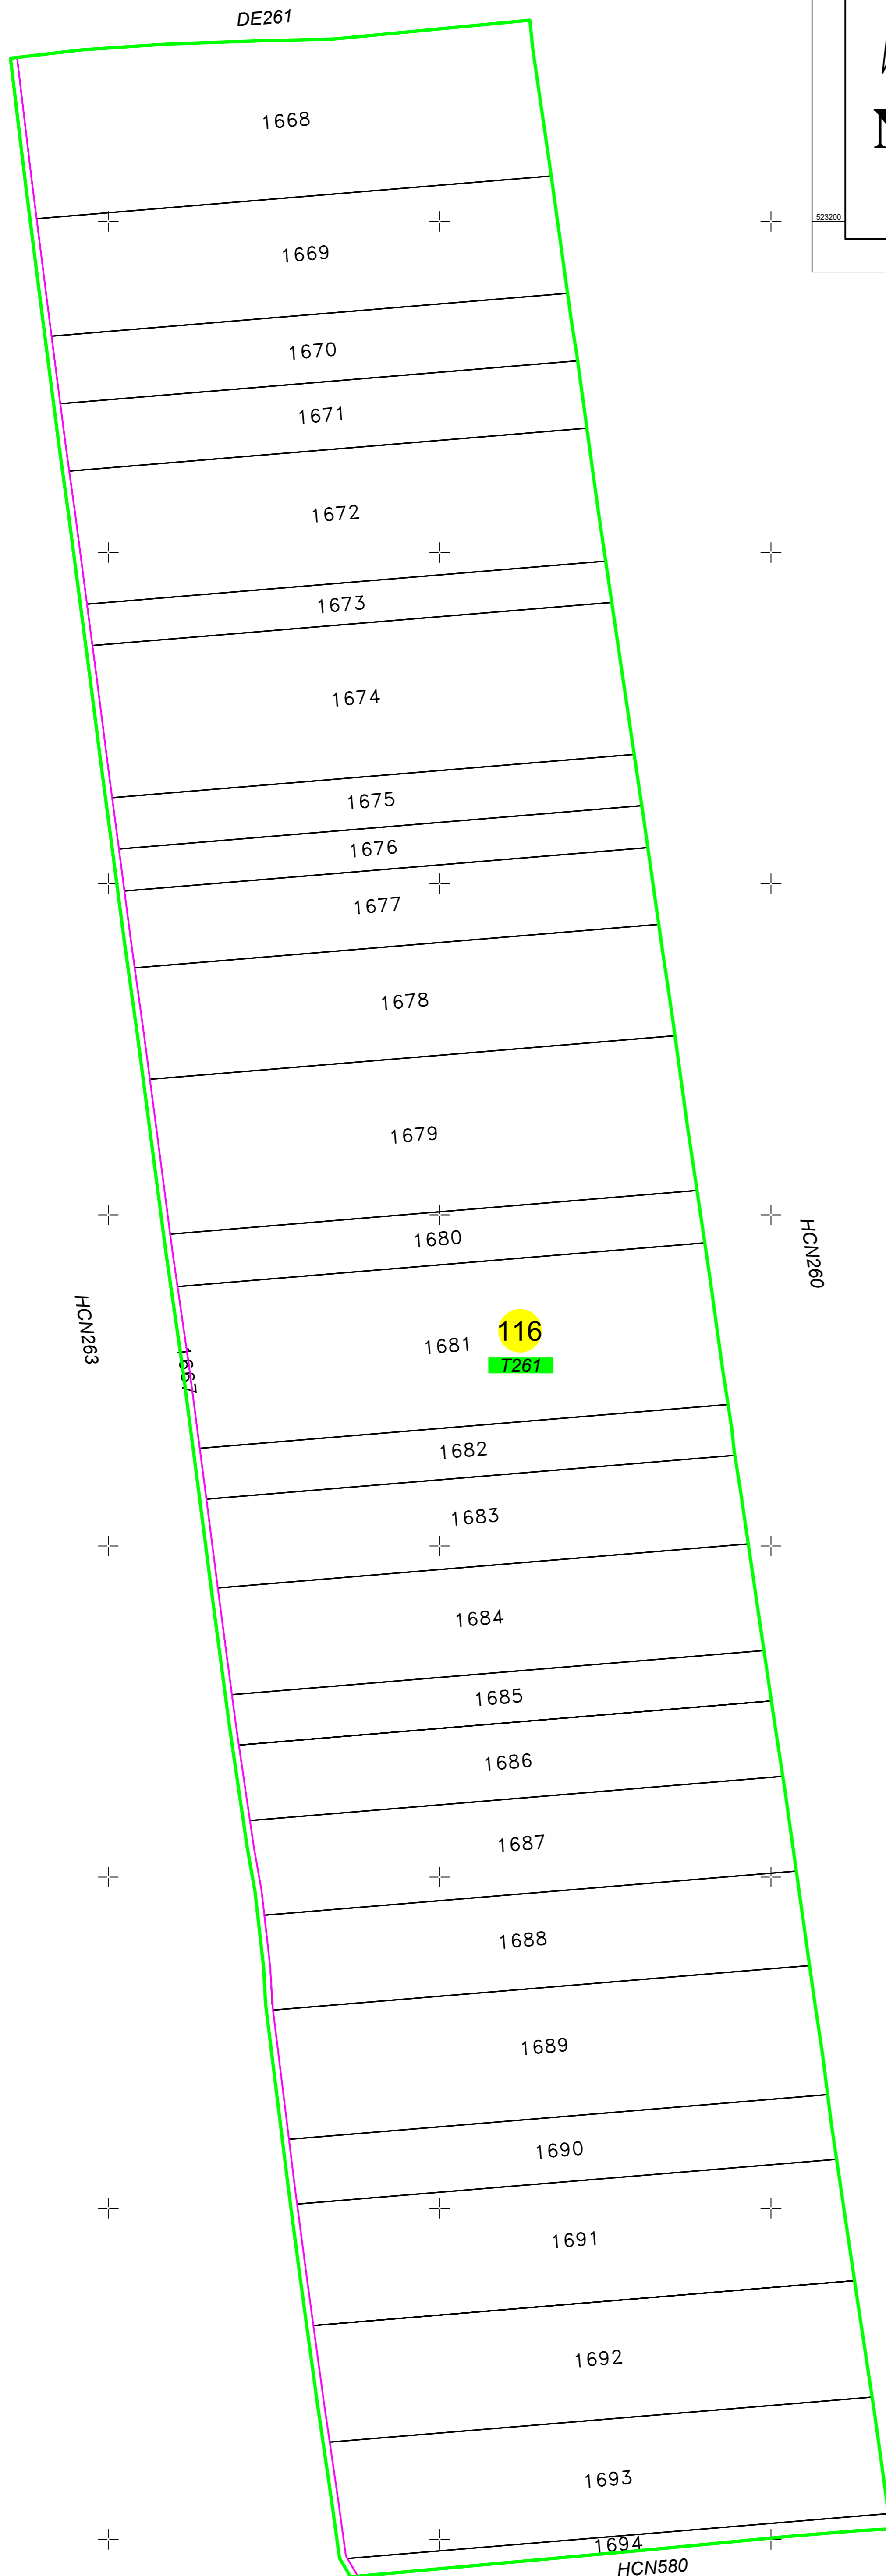

**PLAN CADASTRAL**  
**U.A.T. BEBA VECHÉ, JUDETUL TIMIS**  
 Sector 116  
 Scara 1:2000  
 Plansa numarul 1  
 Sistem de proiectie STEREO 70  
 Spre publicare

SCHITA CU DISPUNEREA SECTOARELOR CADASTRALE  
 U.A.T. BEBA VECHÉ, JUDETUL TIMIS

=LEGENDA=

Limita UAT	
Limita intravilan	
Denumire intravilan	Intravilan Beba Veche
Limita sector cadastral	
Numar sector cadastral	<b>116</b>
Limia tarla/cvartal	
Numar tarla	<b>7261</b>
Limita imobil	
ID imobil	1680