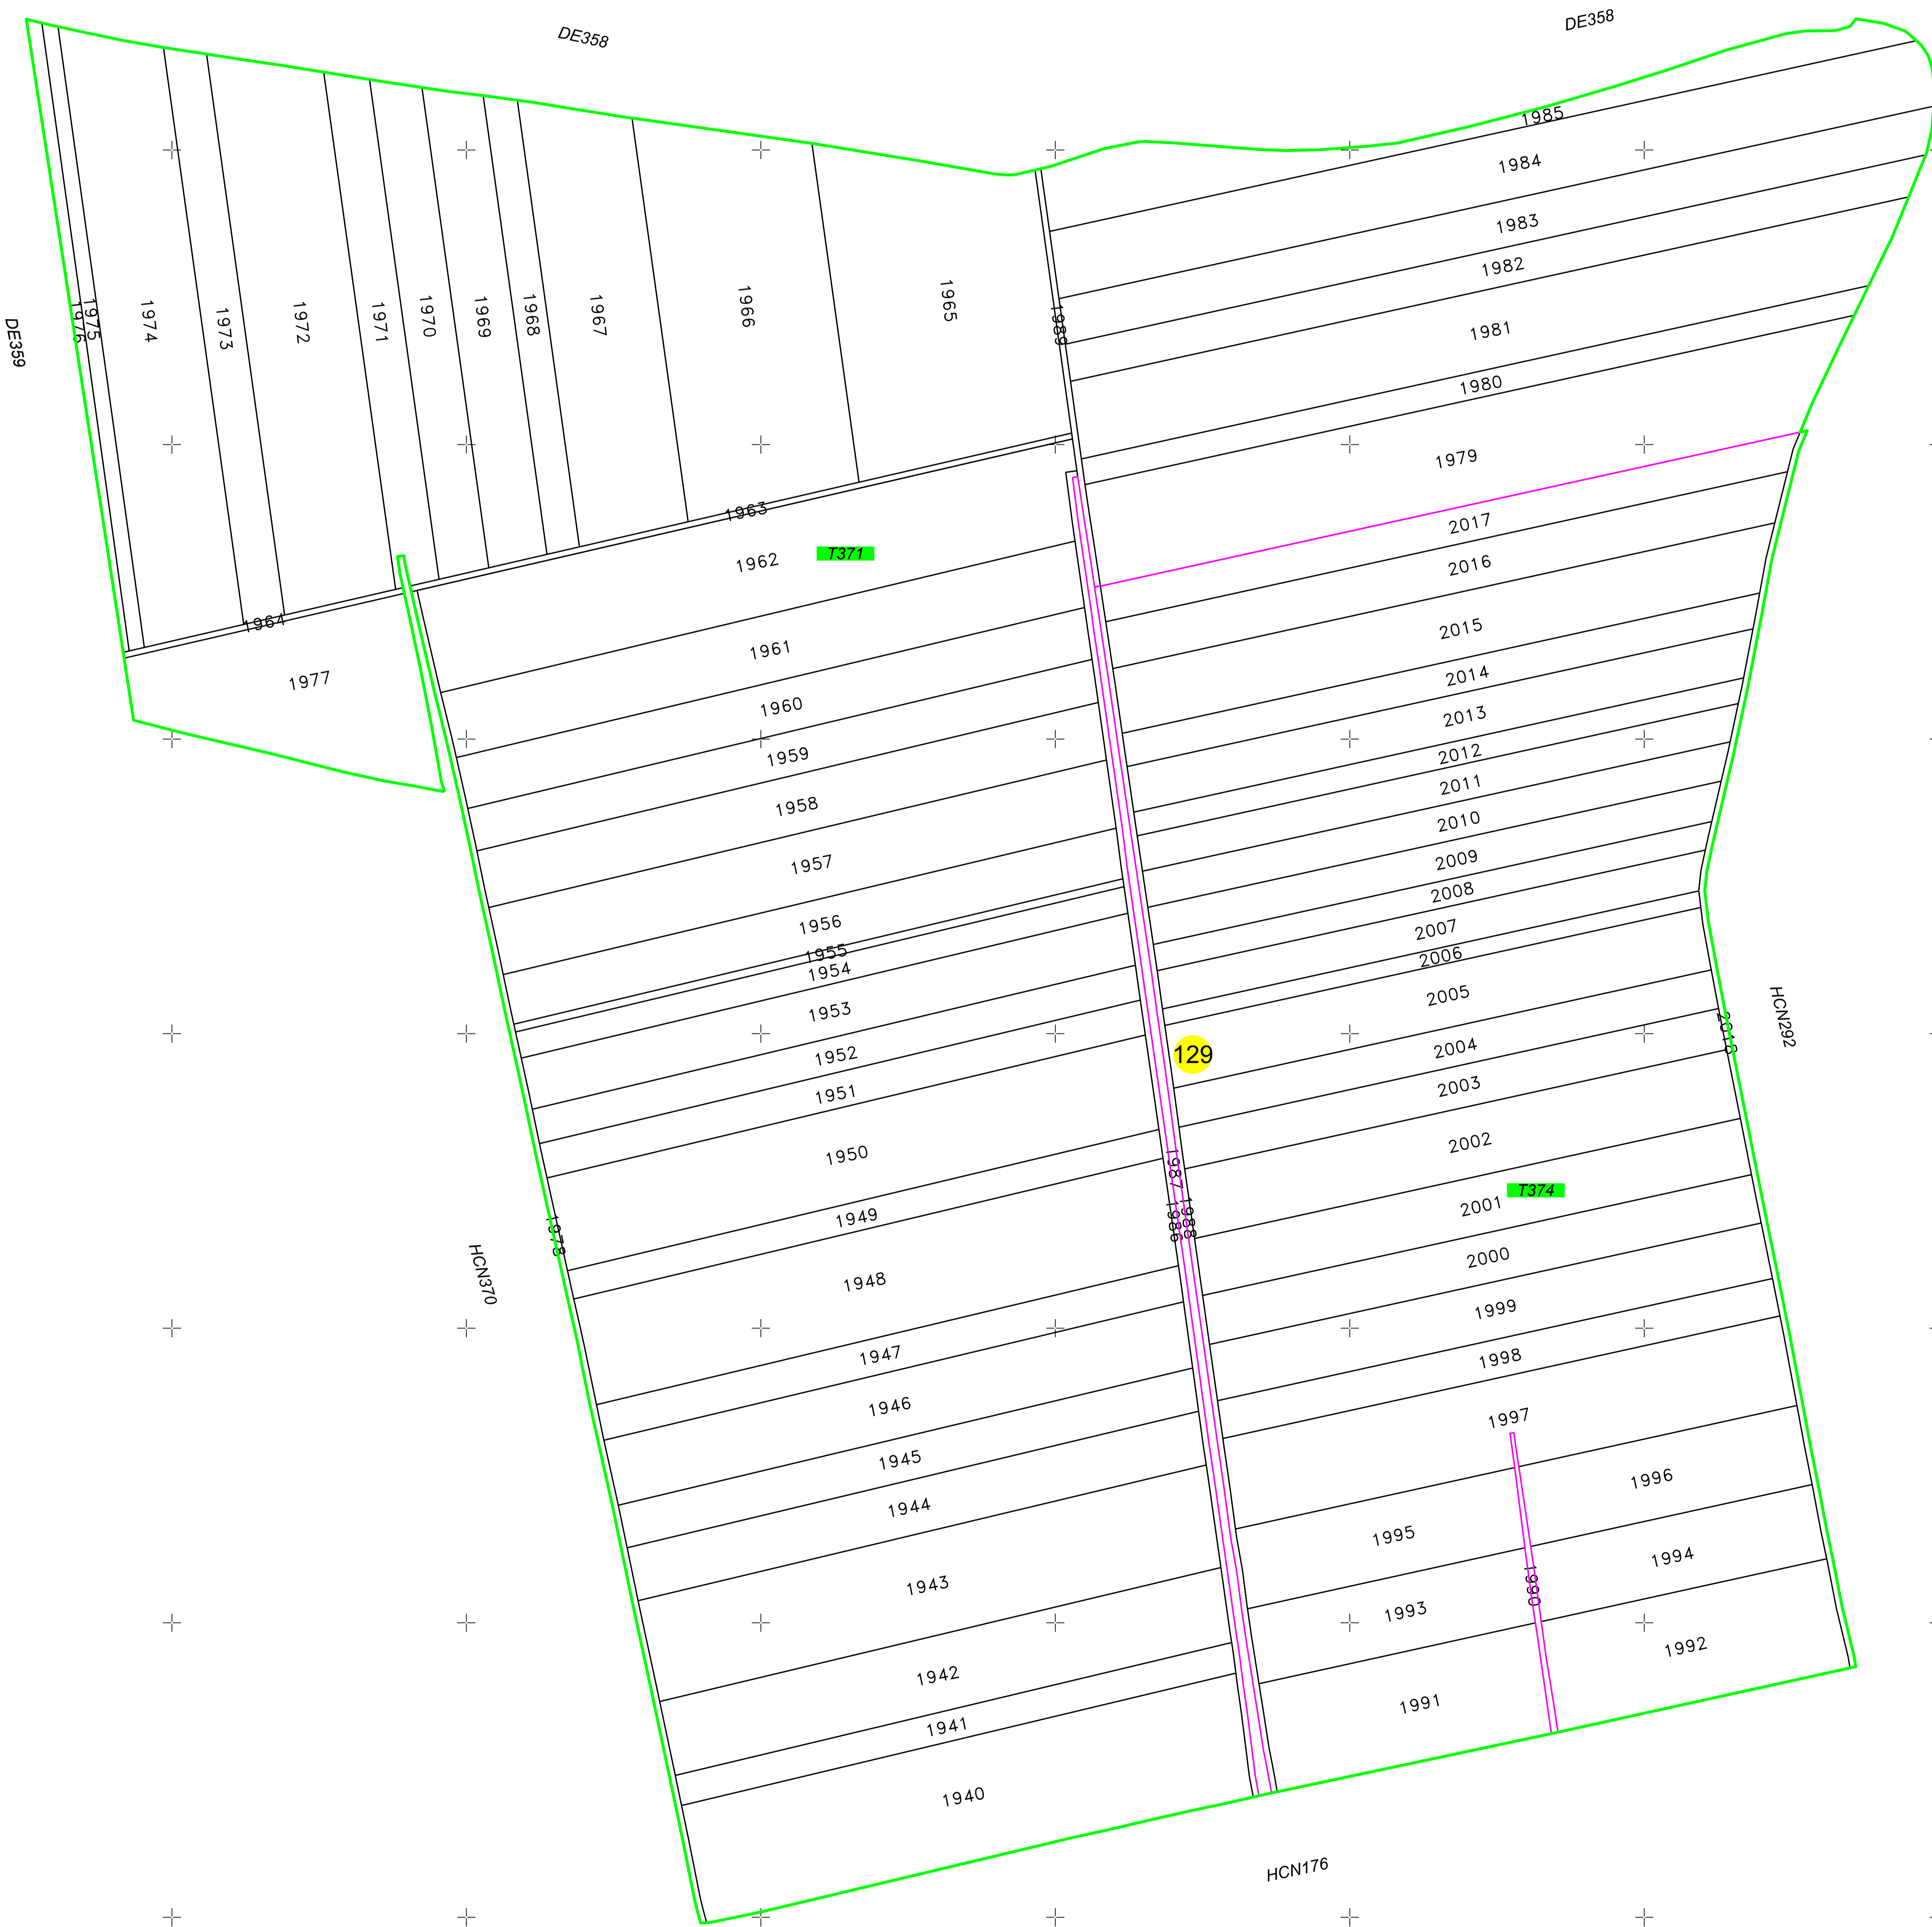

**PLAN CADASTRAL**  
**U.A.T. BEBA VECHÉ, JUDETUL TIMIS**  
 Sector 129  
 Scara 1:2000  
 Plansa numarul 1  
 Sistem de proiectie STEREO 70  
 Spre publicare

SCHITA CU DISPUNEREA SECTOARELOR CADASTRALE  
 U.A.T. BEBA VECHÉ, JUDETUL TIMIS

=LEGENDA=

Limita UAT	—
Limita intravilan	—
Denumire intravilan	Intravilan Beba Veche
Limita sector cadastral	129
Limia tarla/cvartal	7377
Numar tarla	7377
Limita imobil	—
ID imobil	1980

CERTIM CAD S.R.L.  
 Data: 09.2023