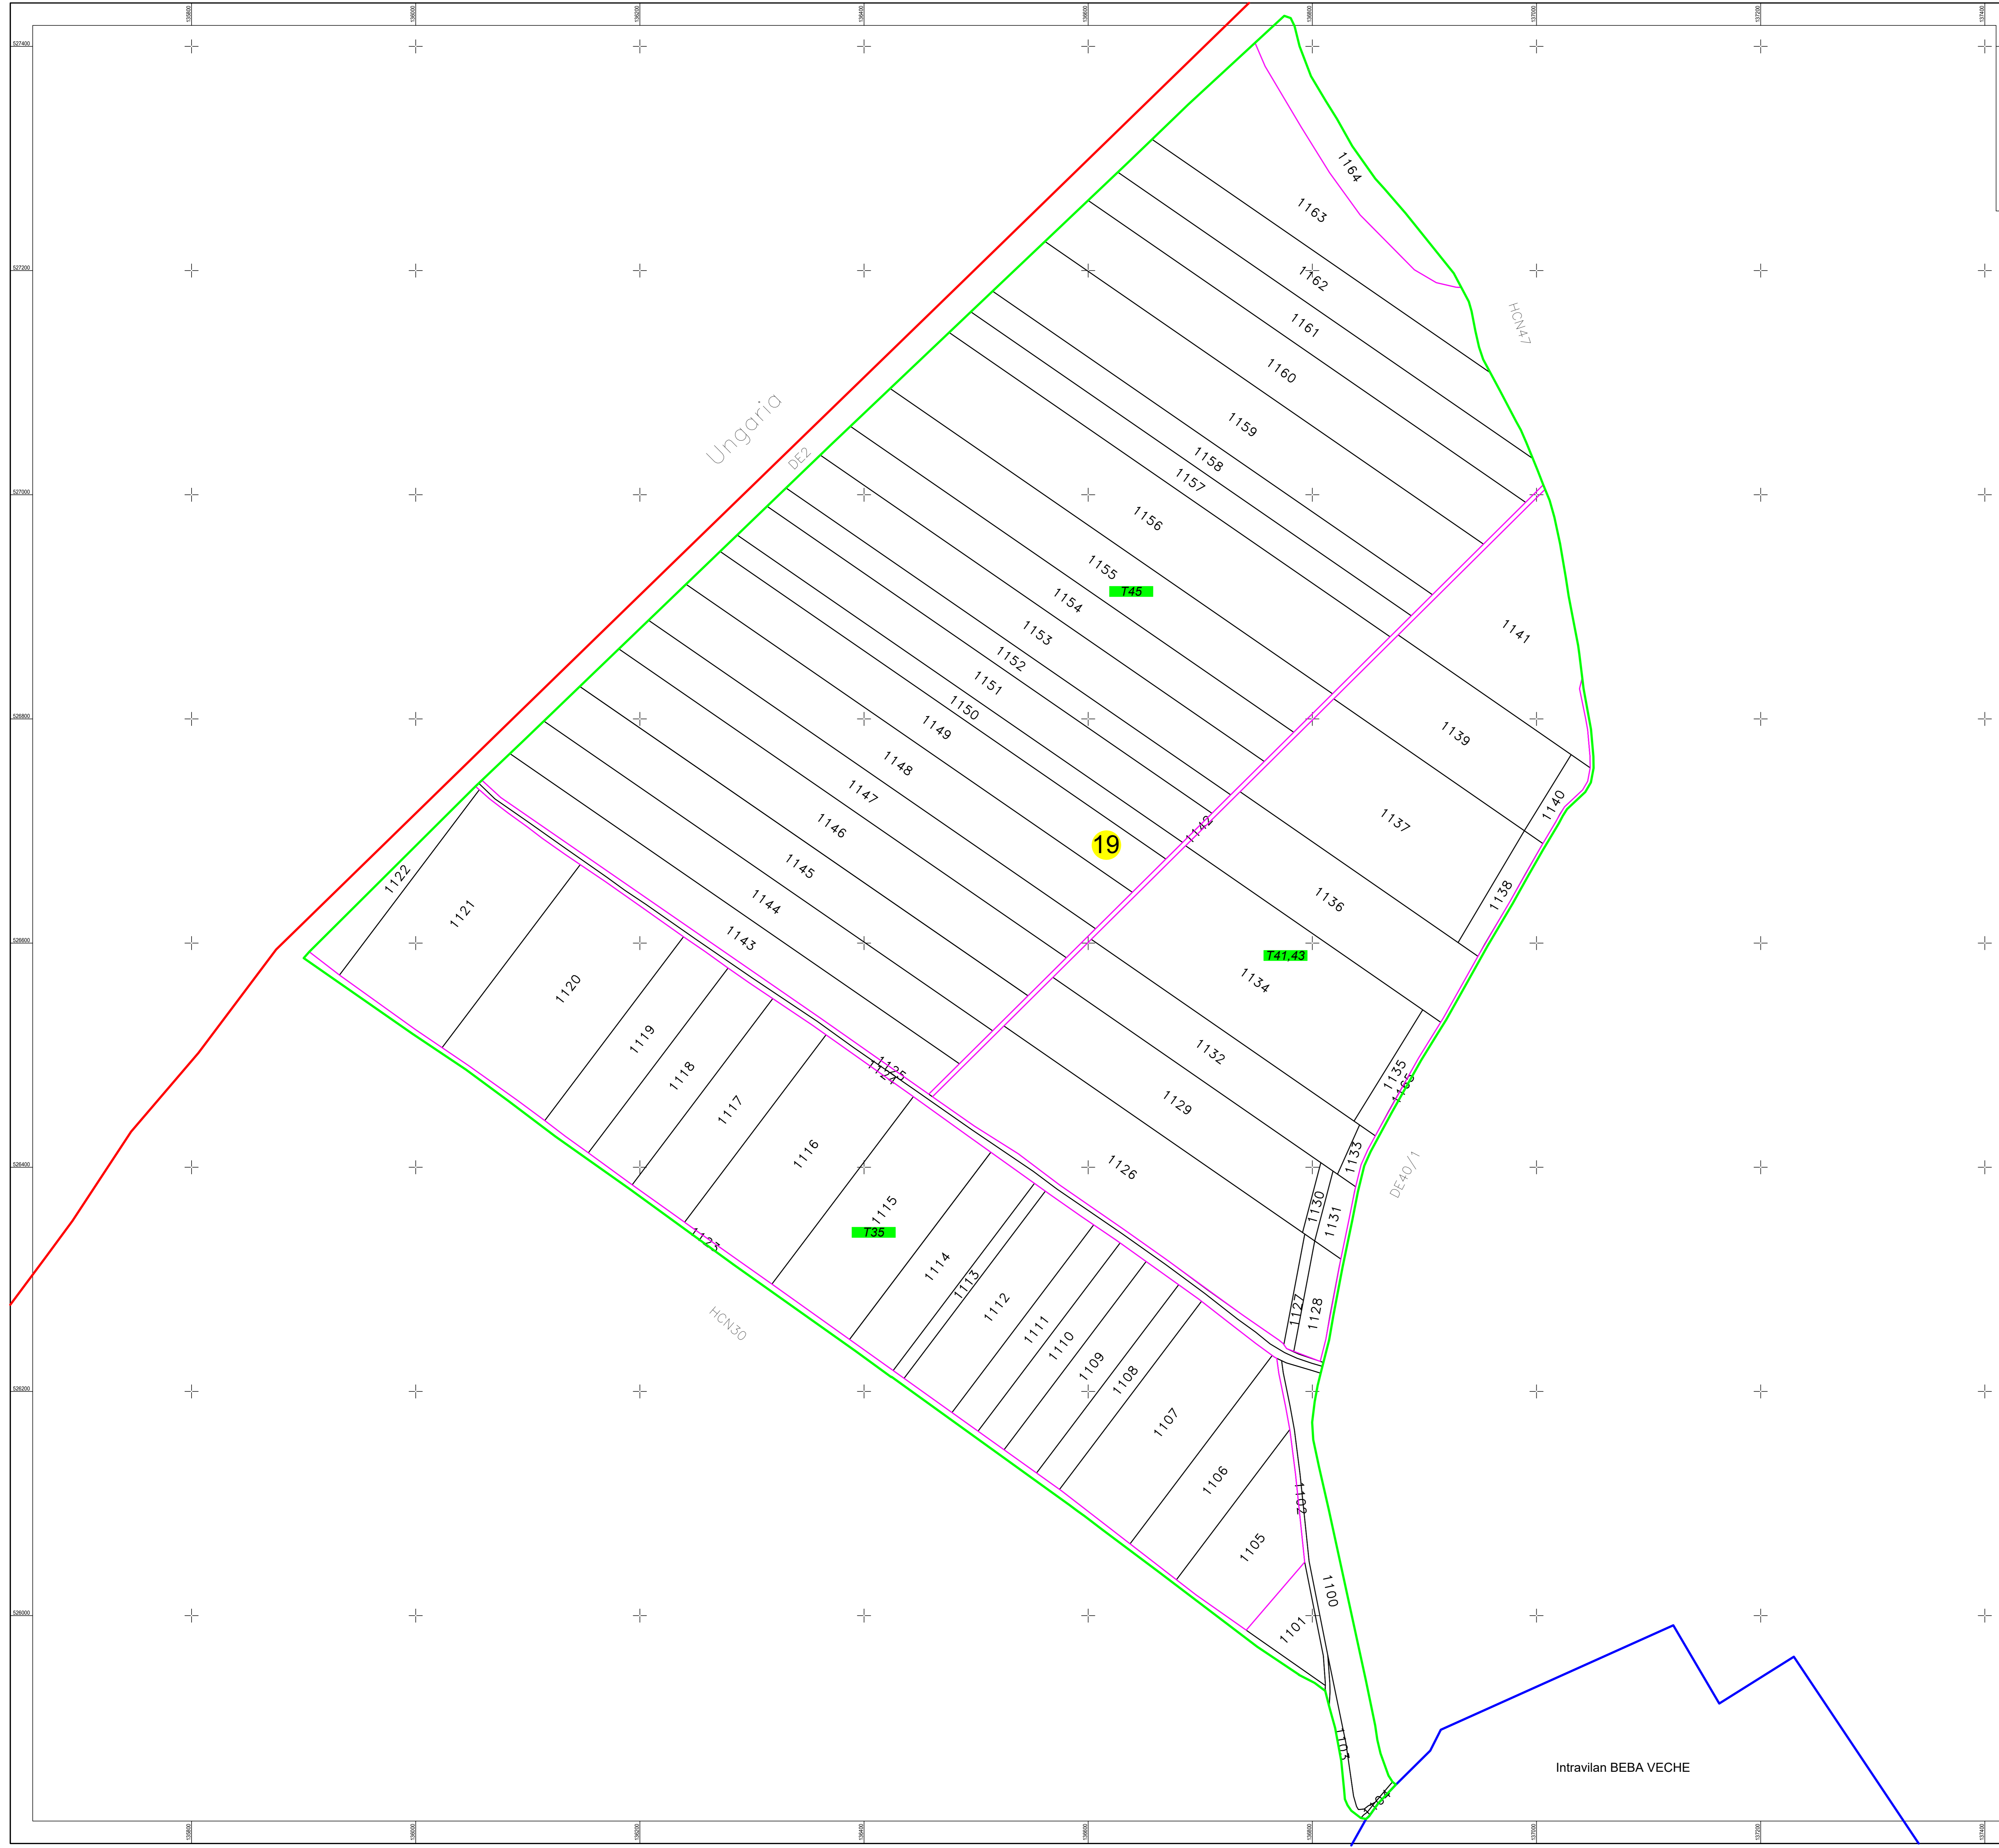

**PLAN CADASTRAL**  
**U.A.T. BEBA VECHÉ, JUDETUL TIMIS**  
 Sector 19  
 Scara 1:2000  
 Plansa numarul 1  
 Sistem de proiectie STEREO 70  
 Spre publicare

SCHITA CU DISPUNEREA SECTOARELOR CADASTRALE  
 U.A.T. BEBA VECHÉ, JUDETUL TIMIS

=LEGENDA=

Limita UAT	<span style="color: red;">—</span>
Limita intravilan	<span style="color: blue;">—</span>
Denumire intravilan	Intravilan Beba Veché
Limita sector cadastral	<span style="color: green;">—</span>
Numar sector cadastral	<b>19</b>
Limita tarla/cvartal	<span style="color: magenta;">—</span>
Numar tarla	<b>741</b>
Limita imobil	—
ID imobil	1140